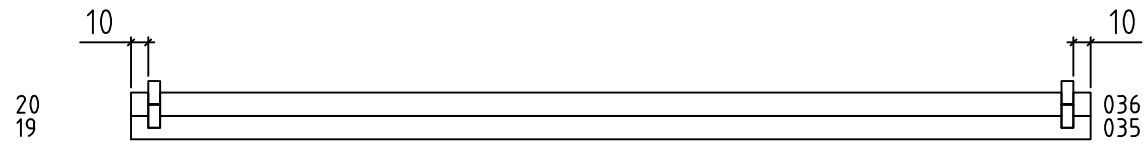

*Grossglockner 70*  
*Art. Nr.7011144*

GROUNDPLAN

7011144 - Grossglockner 70

7011144 - Grossglockner 70

Wall 3 ↗

7011144 - Grossglockner 70

7011144 - Grossglockner 70

7011144 - Grossglockner 70

7011144 - Grossglockner 70

7011144 - Grossglockner 70

Pos	7011144 - Grossglockner 70 Piece list	Q.	P (mm)	L (mm)
	WINDOW <span style="float: right;">916x1050 3+ A.0P.a</span>  	1		
	WINDOW <span style="float: right;">650x650 3+ A.0P.c</span>  	2		
	WINDOW <span style="float: right;">1374x1050 3+ TA.0P.a</span>  	1		
	WINDOW <span style="float: right;">1100x1729 3+ TA.0P.b</span>  	1		

Pos	7011144 - Grossglockner 70 Piece list	Q.	P (mm)	L (mm)
WINDOW	<div style="text-align: right;">1100x1729 3+ TA.0V.b</div> 	1		
DOOR	<div style="text-align: right;">827x2000 2+ U.10P.b</div> 	1		
DOOR	<div style="text-align: right;">827x2000 U.3TP.b</div> 	1		
DOOR	<div style="text-align: right;">827x2000 U.3TV.b</div> 	1		