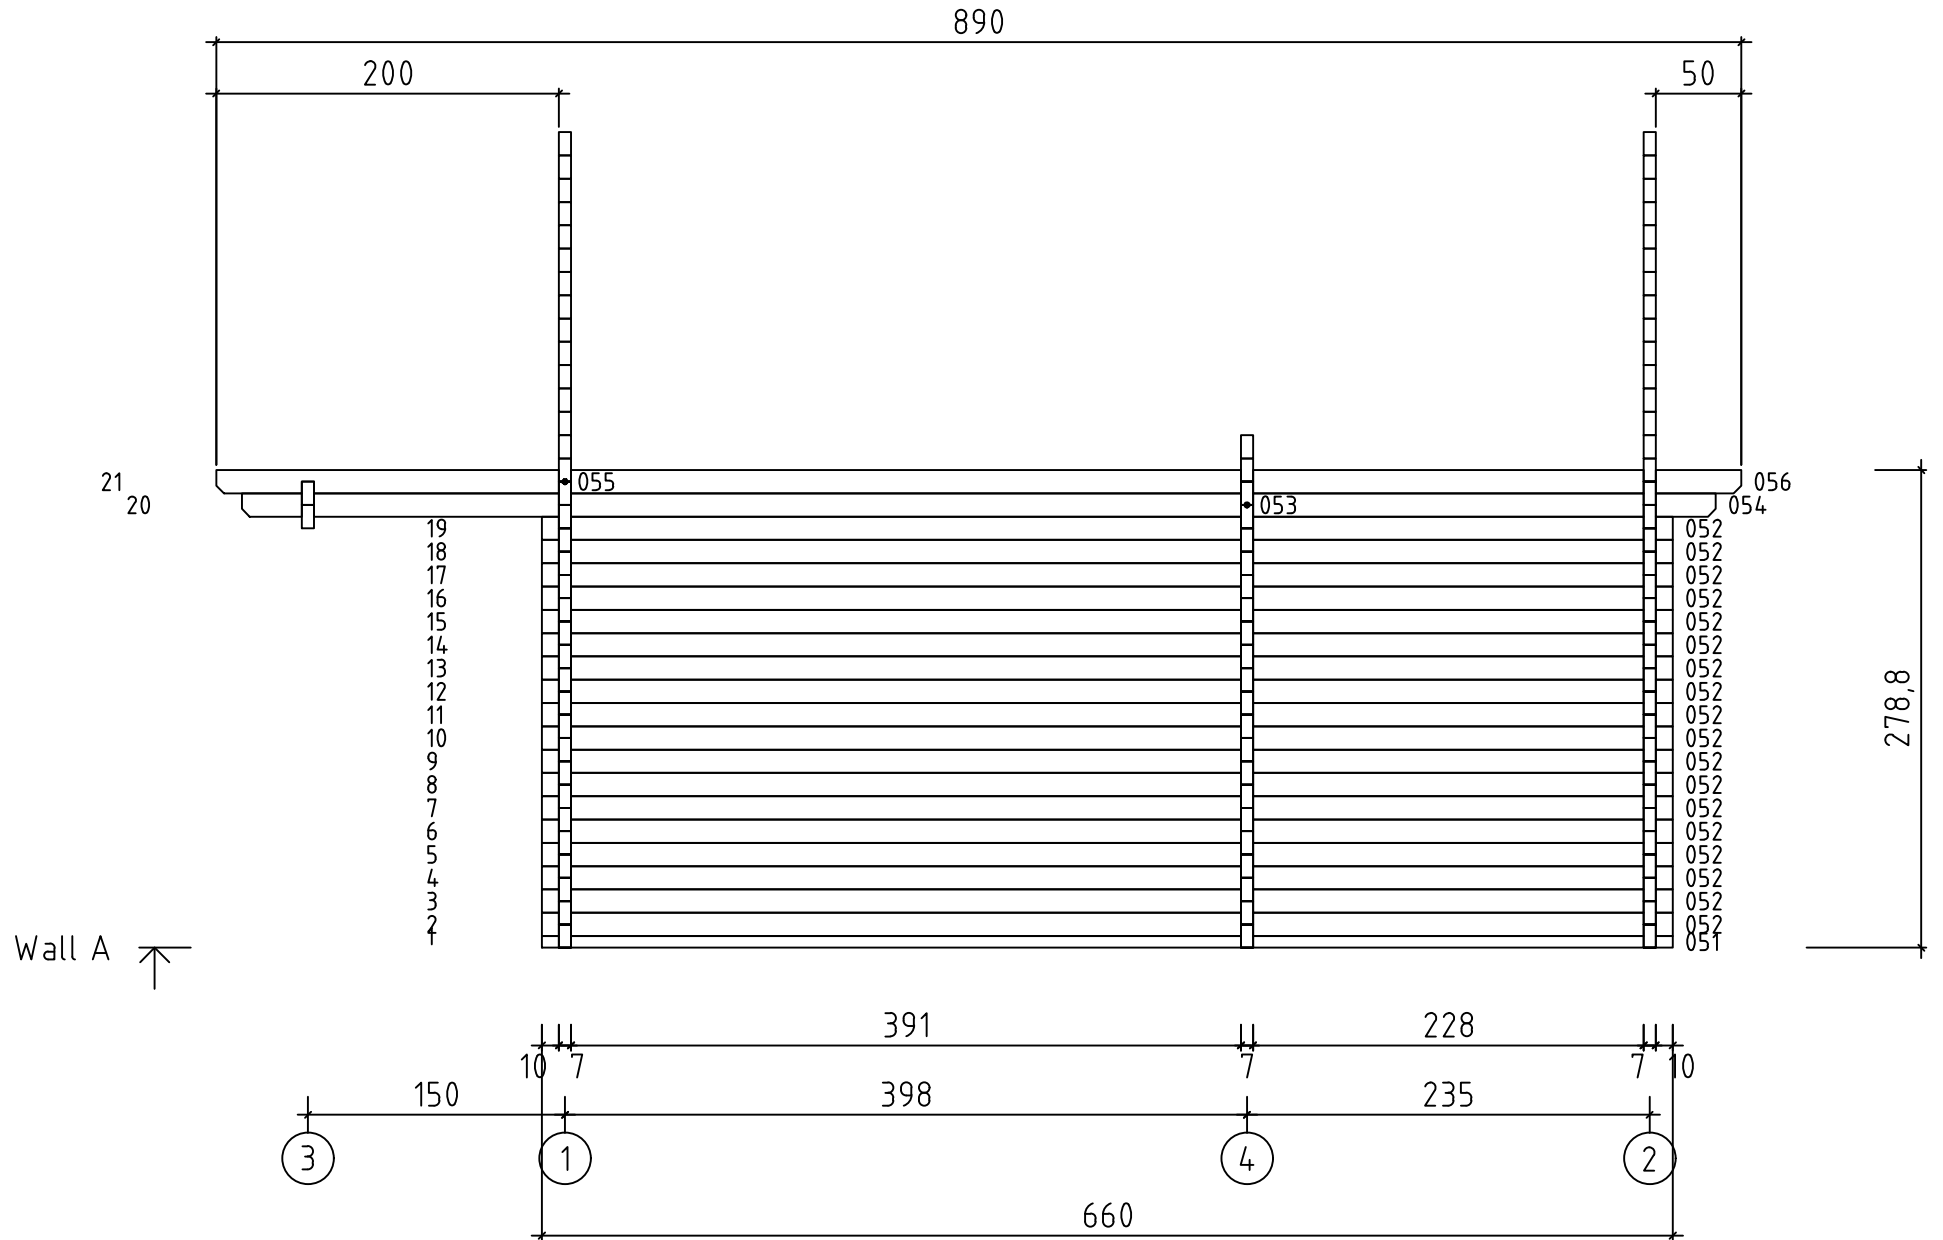

*Grossglockner 70*  
*Art. Nr.7011144*

GROUNDPLAN

7011144 - Grossglockner 70

7011144 - Grossglockner 70

Wall 3 ↗

7011144 - Grossglockner 70

7011144 - Grossglockner 70

7011144 - Grossglockner 70

7011144 - Grossglockner 70

7011144 - Grossglockner 70

Pos	7011144 - Grossglockner 70 Piece list	Q.	P (mm)	L (mm)
	WINDOW <span style="float: right;">916x1050 3+ A.0P.a</span>  	1		
	WINDOW <span style="float: right;">650x650 3+ A.0P.c</span>  	2		
	WINDOW <span style="float: right;">1374x1050 3+ TA.0P.a</span>  	1		
	WINDOW <span style="float: right;">1100x1729 3+ TA.0P.b</span>  	1		

Pos	7011144 - Grossglockner 70 Piece list	Q.	P (mm)	L (mm)
WINDOW	<div style="text-align: right;">1100x1729 3+ TA.0V.b</div> 	1		
DOOR	<div style="text-align: right;">827x2000 2+ U.10P.b</div> 	1		
DOOR	<div style="text-align: right;">827x2000 U.3TP.b</div> 	1		
DOOR	<div style="text-align: right;">827x2000 U.3TV.b</div> 	1		