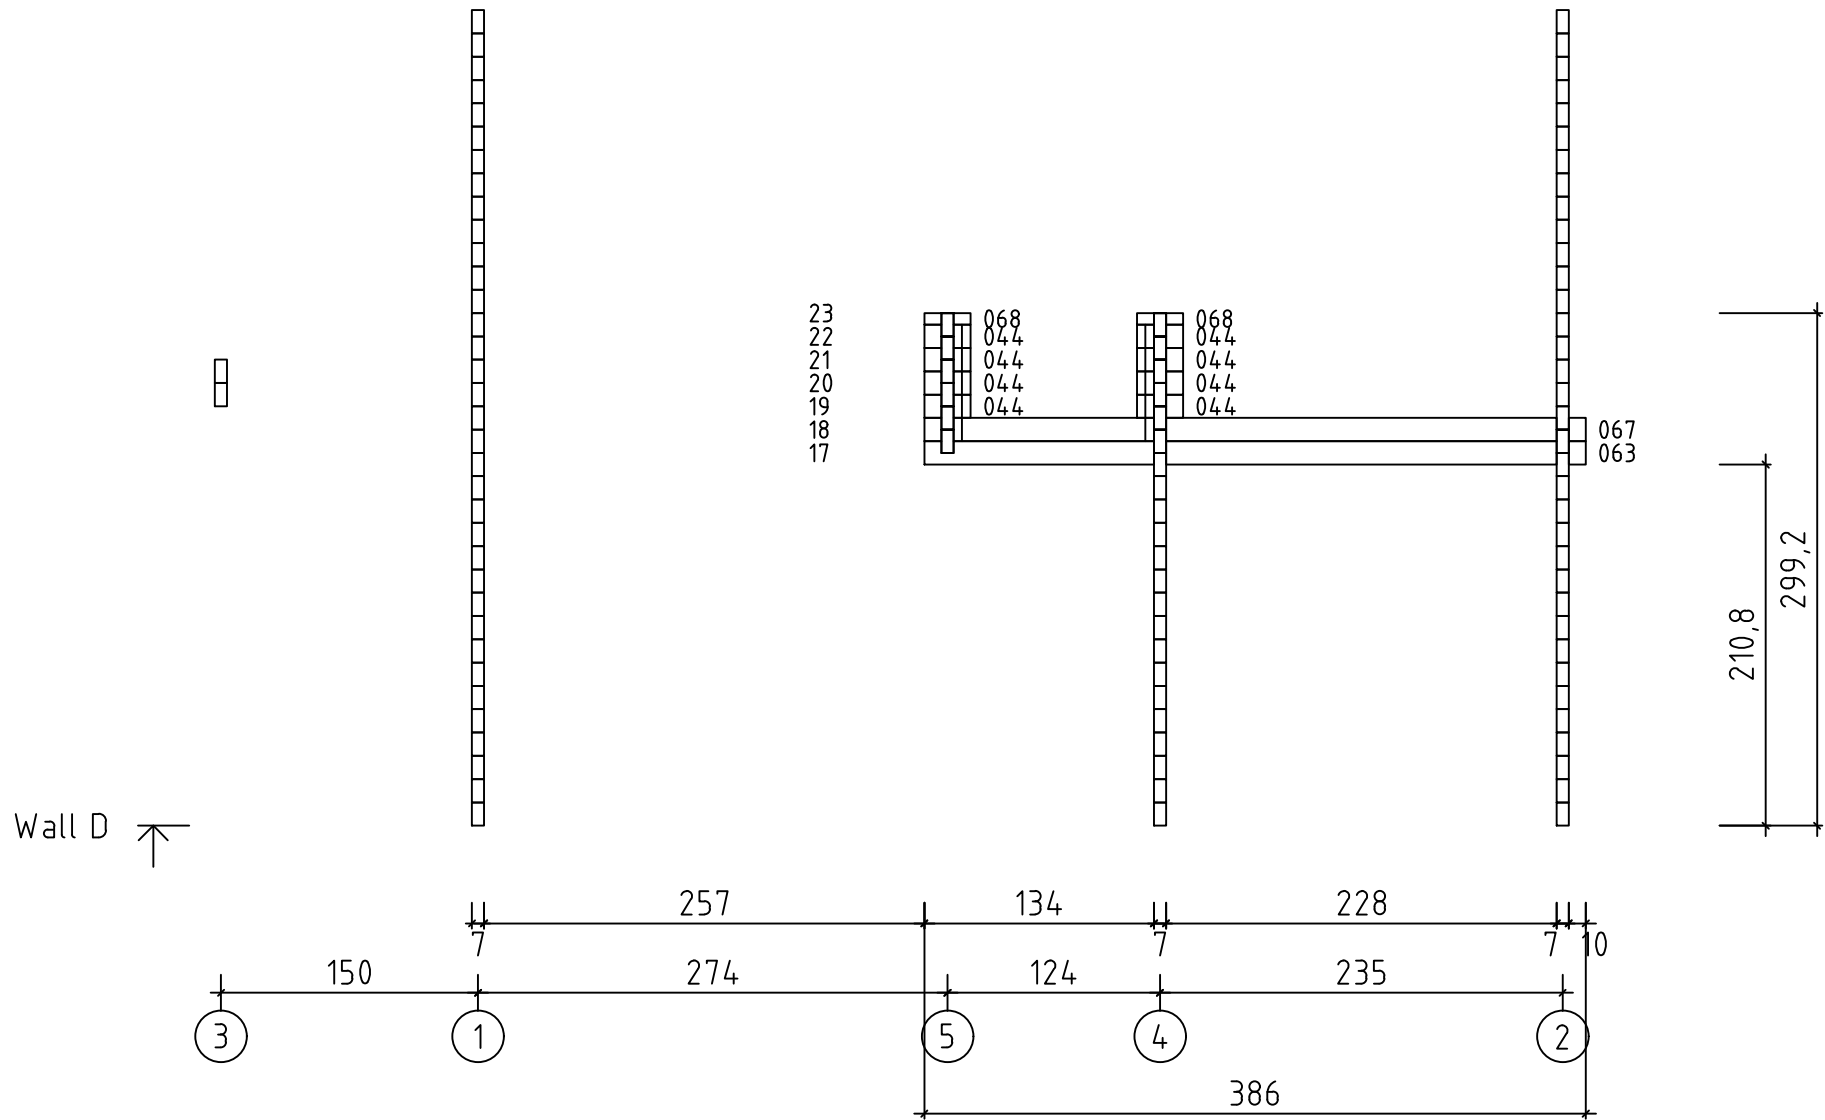

*Grossglockner 70*  
*Art. Nr.7011144*

GROUNDPLAN

7011144 - Grossglockner 70

7011144 - Grossglockner 70

Wall 3 ↗

7011144 - Grossglockner 70

7011144 - Grossglockner 70

7011144 - Grossglockner 70

7011144 - Grossglockner 70

7011144 - Grossglockner 70

Pos	7011144 - Grossglockner 70 Piece list	Q.	P (mm)	L (mm)
	WINDOW <span style="float: right;">916x1050 3+ A.0P.a</span>  	1		
	WINDOW <span style="float: right;">650x650 3+ A.0P.c</span>  	2		
	WINDOW <span style="float: right;">1374x1050 3+ TA.0P.a</span>  	1		
	WINDOW <span style="float: right;">1100x1729 3+ TA.0P.b</span>  	1		

Pos	7011144 - Grossglockner 70 Piece list	Q.	P (mm)	L (mm)
WINDOW	<div style="text-align: right;">1100x1729 3+ TA.0V.b</div> 	1		
DOOR	<div style="text-align: right;">827x2000 2+ U.10P.b</div> 	1		
DOOR	<div style="text-align: right;">827x2000 U.3TP.b</div> 	1		
DOOR	<div style="text-align: right;">827x2000 U.3TV.b</div> 	1		