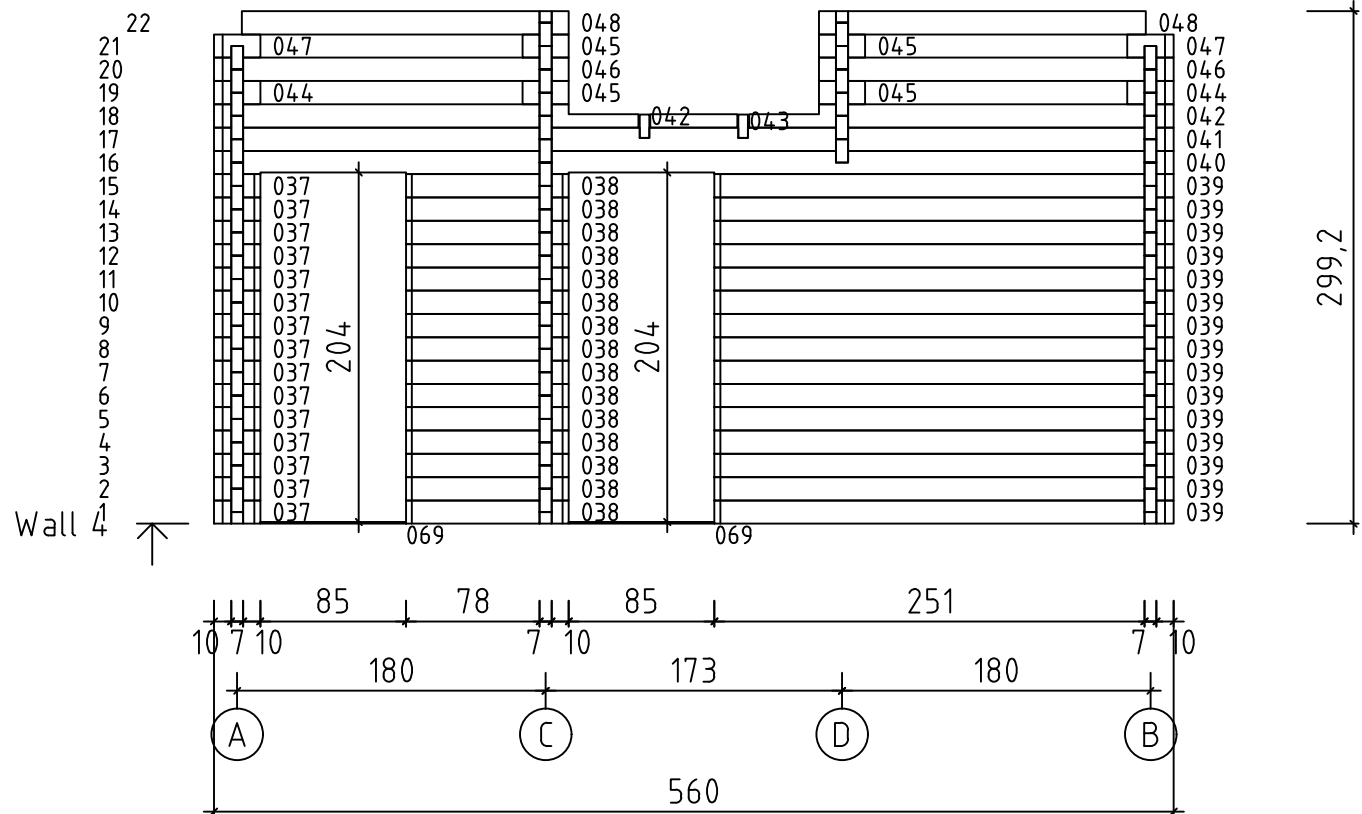

*Grossglockner 70*  
*Art. Nr.7011144*

GROUNDPLAN

7011144 - Grossglockner 70

7011144 - Grossglockner 70

Wall 3 ↗

7011144 - Grossglockner 70

7011144 - Grossglockner 70

7011144 - Grossglockner 70

7011144 - Grossglockner 70

7011144 - Grossglockner 70

Pos	7011144 - Grossglockner 70 Piece list	Q.	P (mm)	L (mm)
	WINDOW <span style="float: right;">916x1050 3+ A.0P.a</span>  	1		
	WINDOW <span style="float: right;">650x650 3+ A.0P.c</span>  	2		
	WINDOW <span style="float: right;">1374x1050 3+ TA.0P.a</span>  	1		
	WINDOW <span style="float: right;">1100x1729 3+ TA.0P.b</span>  	1		

Pos	7011144 - Grossglockner 70 Piece list	Q.	P (mm)	L (mm)
WINDOW	<div style="text-align: right;">1100x1729 3+ TA.0V.b</div> 	1		
DOOR	<div style="text-align: right;">827x2000 2+ U.10P.b</div> 	1		
DOOR	<div style="text-align: right;">827x2000 U.3TP.b</div> 	1		
DOOR	<div style="text-align: right;">827x2000 U.3TV.b</div> 	1		