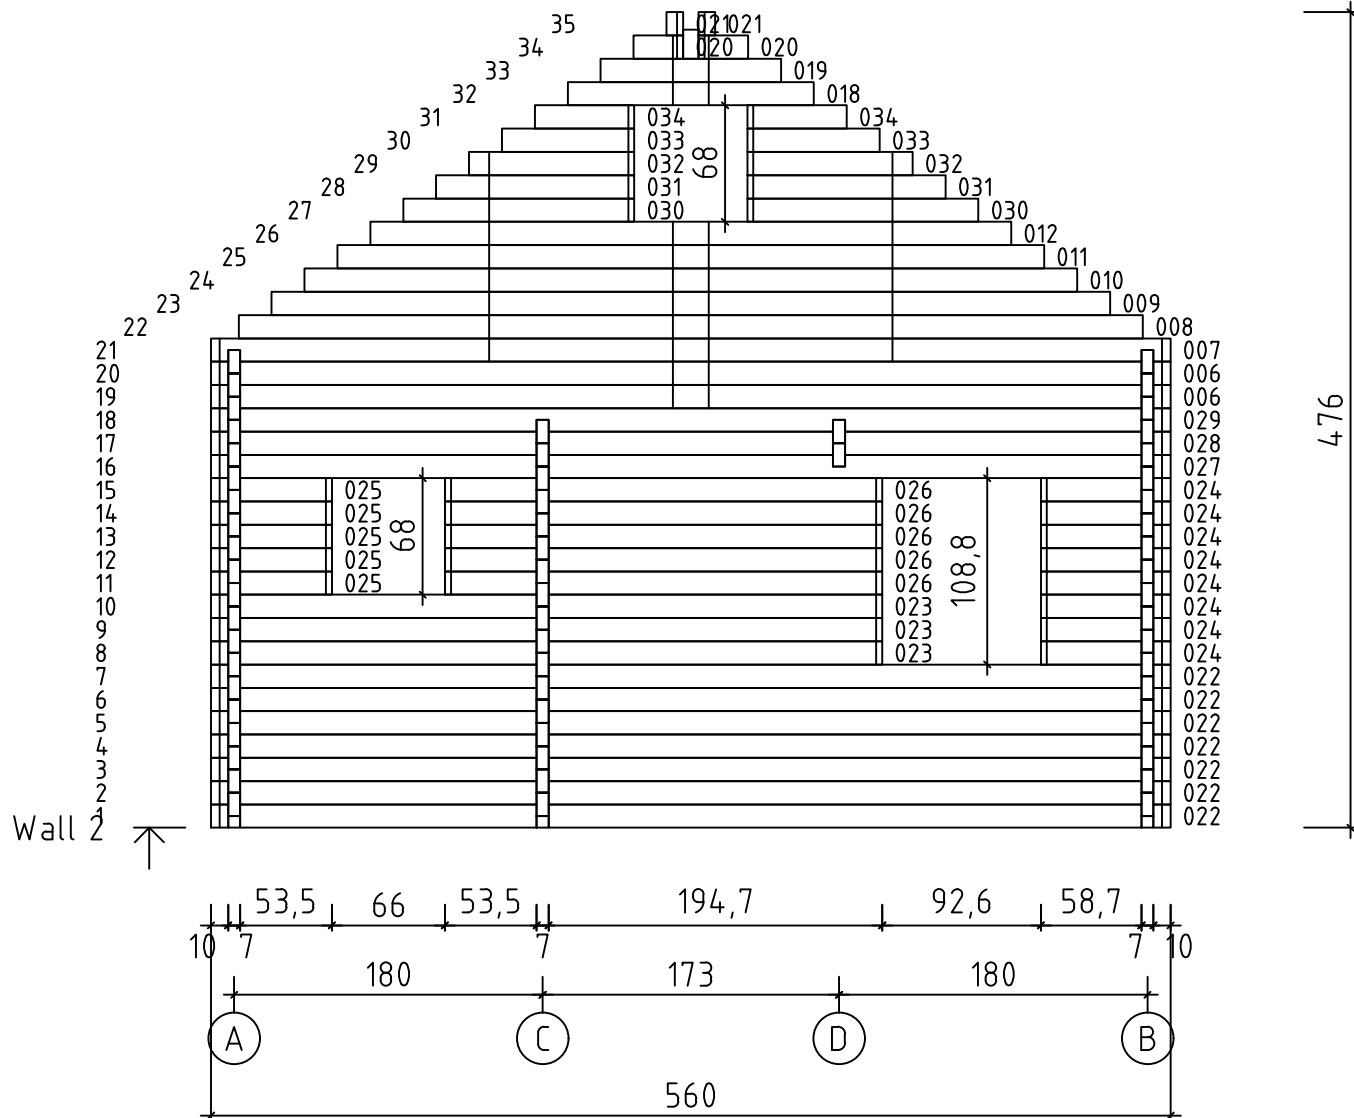

*Grossglockner 70*  
*Art. Nr.7011144*

GROUNDPLAN

7011144 - Grossglockner 70

7011144 - Grossglockner 70

Wall 3 ↗

7011144 - Grossglockner 70

7011144 - Grossglockner 70

7011144 - Grossglockner 70

7011144 - Grossglockner 70

7011144 - Grossglockner 70

Pos	7011144 - Grossglockner 70 Piece list	Q.	P (mm)	L (mm)
	WINDOW <span style="float: right;">916x1050 3+ A.0P.a</span>  	1		
	WINDOW <span style="float: right;">650x650 3+ A.0P.c</span>  	2		
	WINDOW <span style="float: right;">1374x1050 3+ TA.0P.a</span>  	1		
	WINDOW <span style="float: right;">1100x1729 3+ TA.0P.b</span>  	1		

Pos	7011144 - Grossglockner 70 Piece list	Q.	P (mm)	L (mm)
WINDOW	<div style="text-align: right;">1100x1729 3+ TA.0V.b</div> 	1		
DOOR	<div style="text-align: right;">827x2000 2+ U.10P.b</div> 	1		
DOOR	<div style="text-align: right;">827x2000 U.3TP.b</div> 	1		
DOOR	<div style="text-align: right;">827x2000 U.3TV.b</div> 	1		