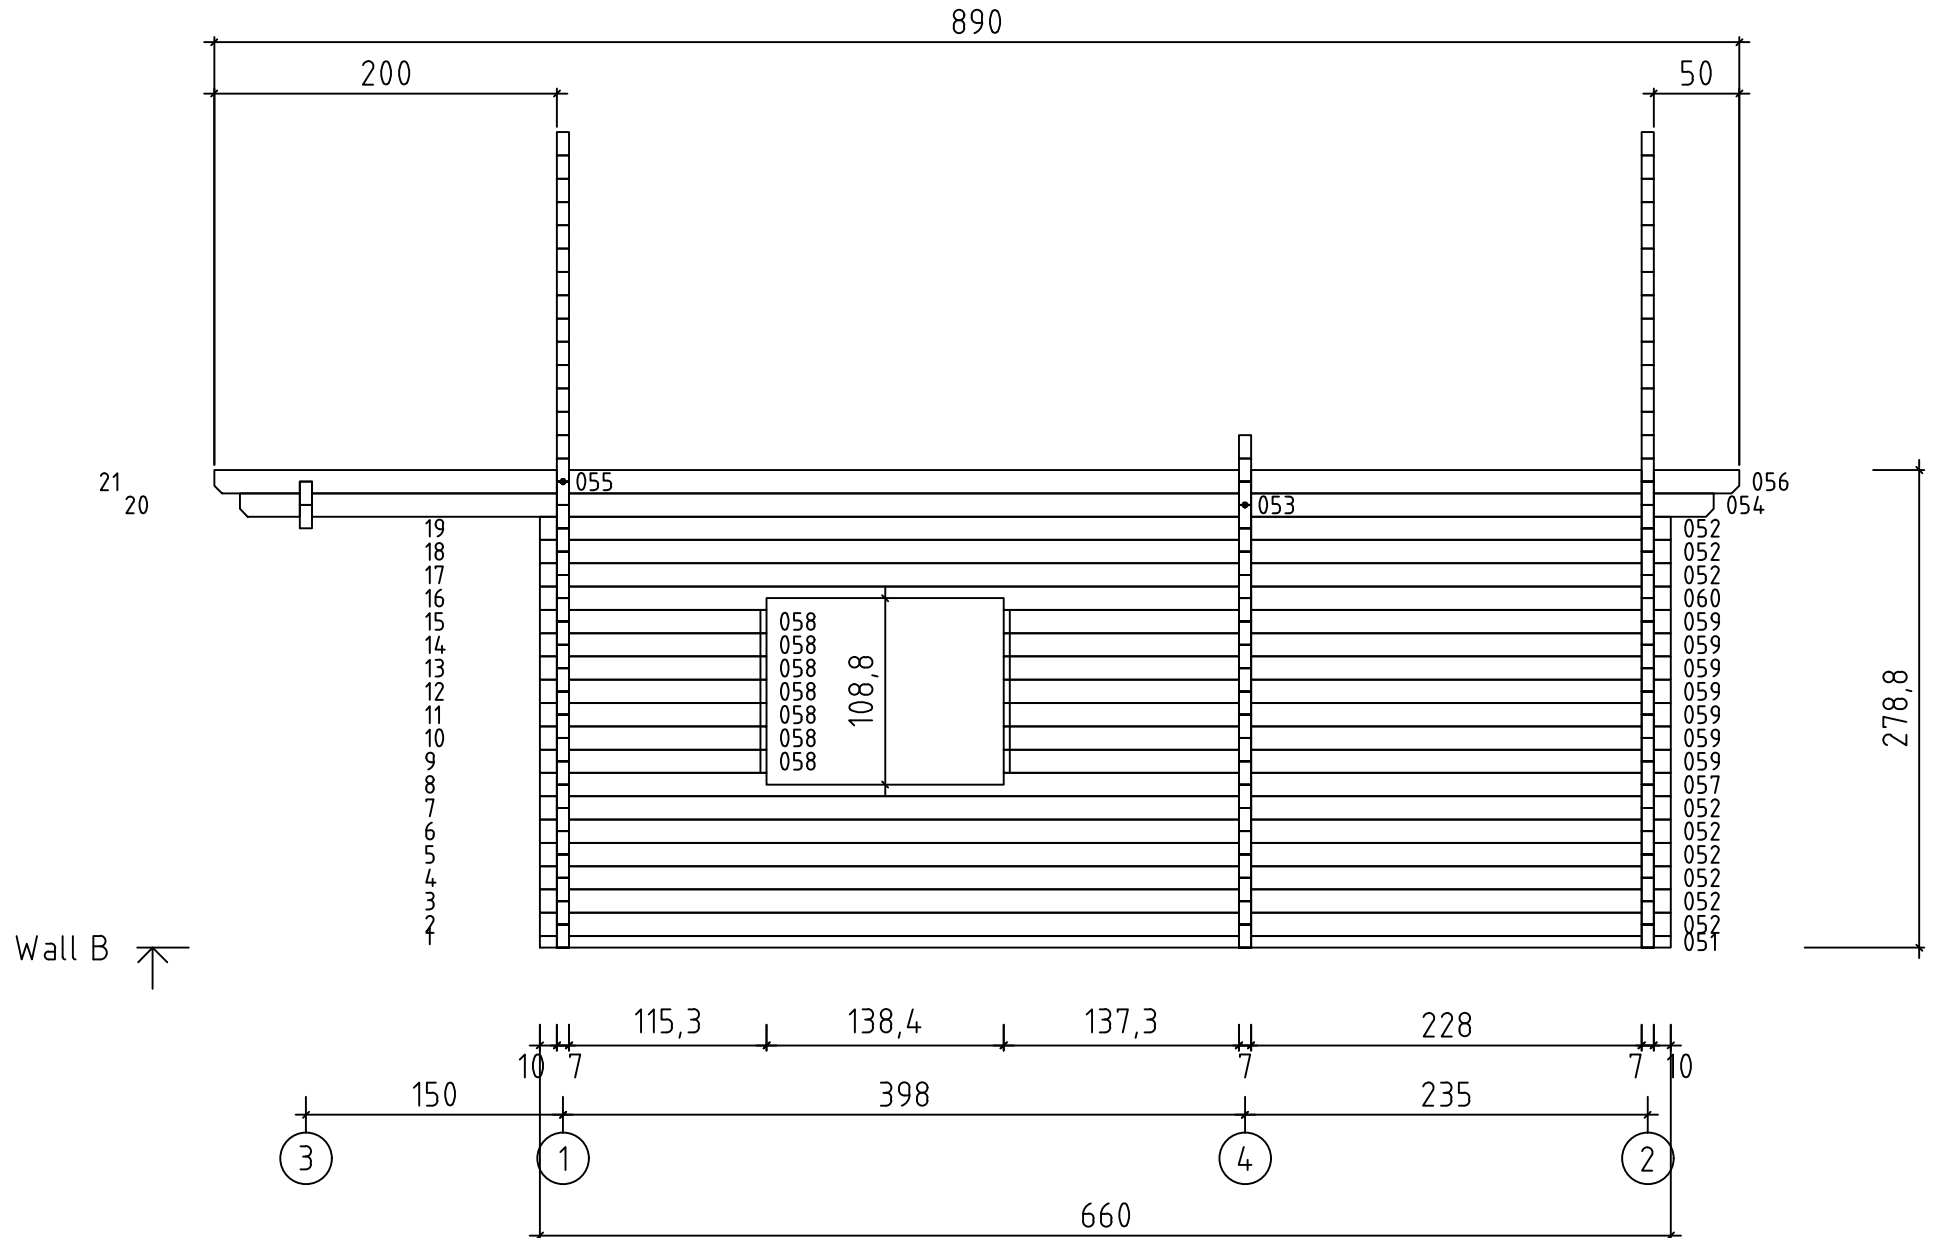

*Grossglockner 70*  
*Art. Nr.7011144*

GROUNDPLAN

7011144 - Grossglockner 70

7011144 - Grossglockner 70

Wall 3 ↗

7011144 - Grossglockner 70

7011144 - Grossglockner 70

7011144 - Grossglockner 70

7011144 - Grossglockner 70

7011144 - Grossglockner 70

Pos	7011144 - Grossglockner 70 Piece list	Q.	P (mm)	L (mm)
	WINDOW <span style="float: right;">916x1050 3+ A.0P.a</span>  	1		
	WINDOW <span style="float: right;">650x650 3+ A.0P.c</span>  	2		
	WINDOW <span style="float: right;">1374x1050 3+ TA.0P.a</span>  	1		
	WINDOW <span style="float: right;">1100x1729 3+ TA.0P.b</span>  	1		

Pos	7011144 - Grossglockner 70 Piece list	Q.	P (mm)	L (mm)
WINDOW	<div style="text-align: right;">1100x1729 3+ TA.0V.b</div> 	1		
DOOR	<div style="text-align: right;">827x2000 2+ U.10P.b</div> 	1		
DOOR	<div style="text-align: right;">827x2000 U.3TP.b</div> 	1		
DOOR	<div style="text-align: right;">827x2000 U.3TV.b</div> 	1		