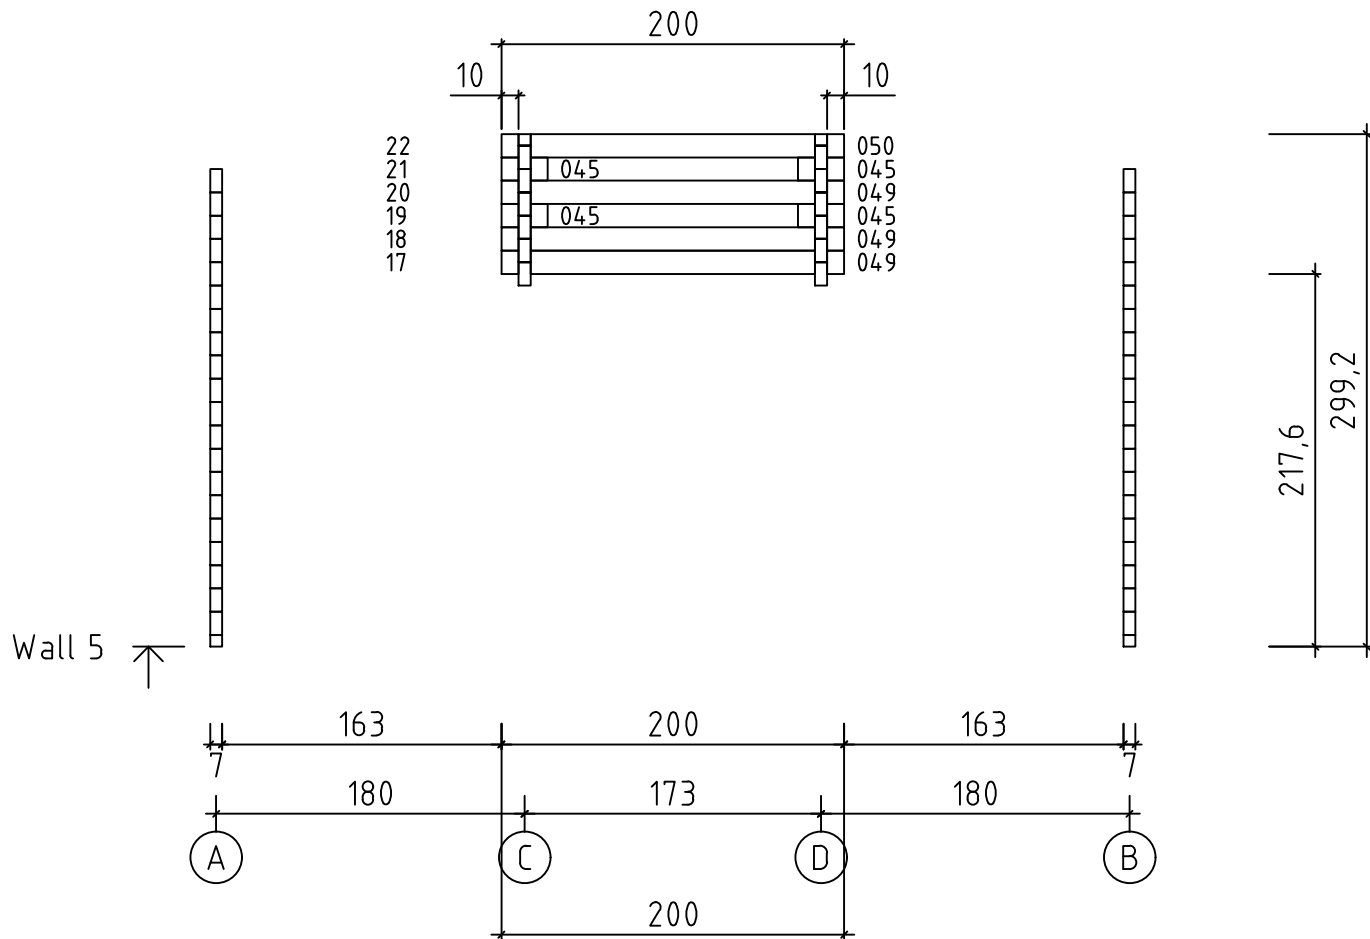

*Grossglockner 70*  
*Art. Nr.7011144*

GROUNDPLAN

7011144 - Grossglockner 70

7011144 - Grossglockner 70

Wall 3 ↗

7011144 - Grossglockner 70

7011144 - Grossglockner 70

7011144 - Grossglockner 70

7011144 - Grossglockner 70

7011144 - Grossglockner 70

Pos	7011144 - Grossglockner 70 Piece list	Q.	P (mm)	L (mm)
	WINDOW <span style="float: right;">916x1050 3+ A.0P.a</span>  	1		
	WINDOW <span style="float: right;">650x650 3+ A.0P.c</span>  	2		
	WINDOW <span style="float: right;">1374x1050 3+ TA.0P.a</span>  	1		
	WINDOW <span style="float: right;">1100x1729 3+ TA.0P.b</span>  	1		

Pos	7011144 - Grossglockner 70 Piece list	Q.	P (mm)	L (mm)
WINDOW	<div style="text-align: right;">1100x1729 3+ TA.0V.b</div> 	1		
DOOR	<div style="text-align: right;">827x2000 2+ U.10P.b</div> 	1		
DOOR	<div style="text-align: right;">827x2000 U.3TP.b</div> 	1		
DOOR	<div style="text-align: right;">827x2000 U.3TV.b</div> 	1		