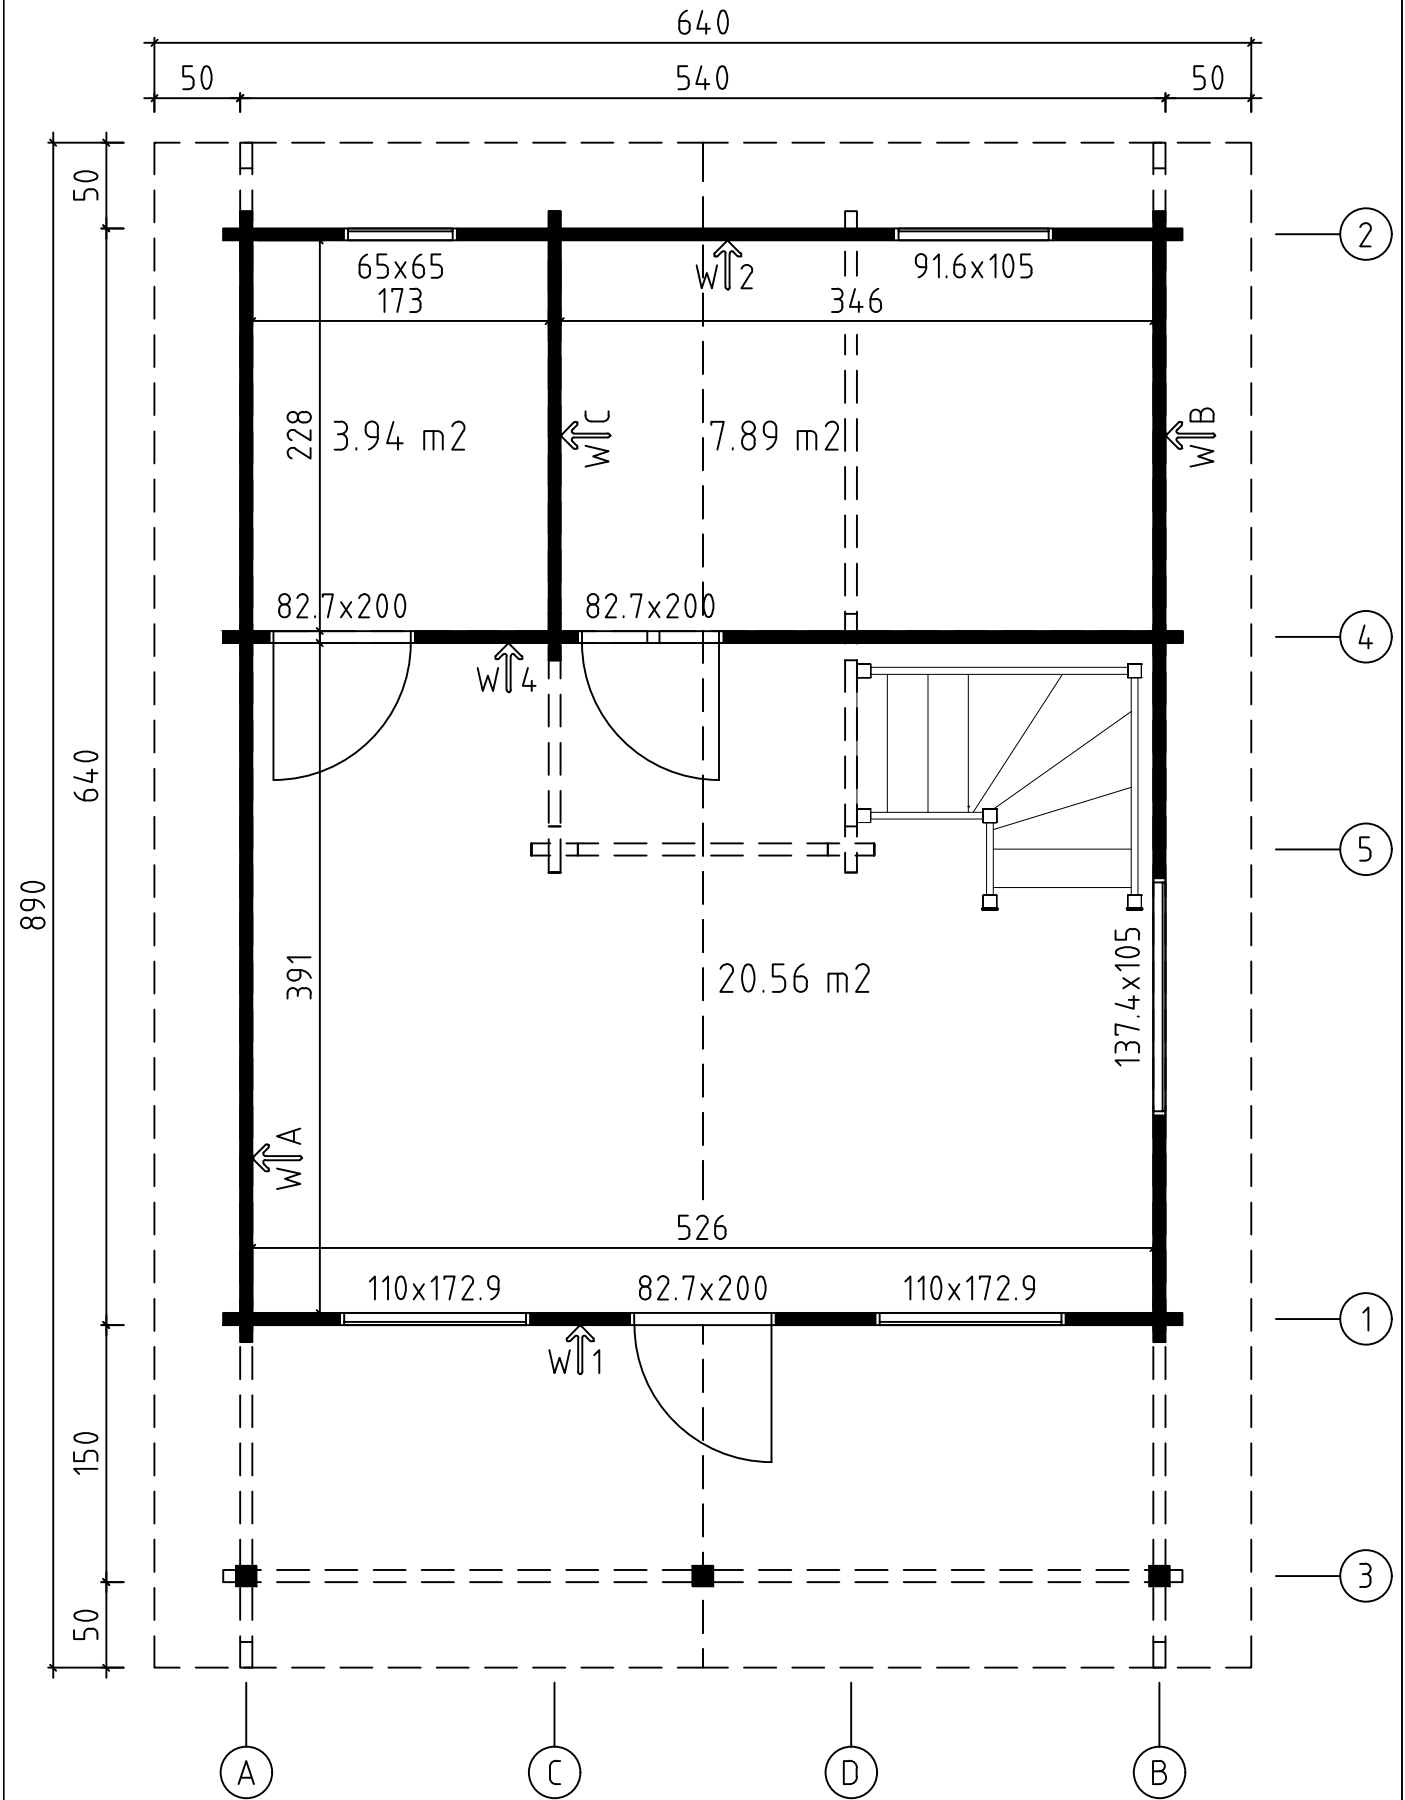

*Grossglockner 70*  
*Art. Nr.7011144*

GROUNDPLAN

7011144 - Grossglockner 70

7011144 - Grossglockner 70

Wall 3 ↗

7011144 - Grossglockner 70

7011144 - Grossglockner 70

7011144 - Grossglockner 70

7011144 - Grossglockner 70

7011144 - Grossglockner 70

Pos	7011144 - Grossglockner 70 Piece list	Q.	P (mm)	L (mm)
	WINDOW <span style="float: right;">916x1050 3+ A.0P.a</span>  	1		
	WINDOW <span style="float: right;">650x650 3+ A.0P.c</span>  	2		
	WINDOW <span style="float: right;">1374x1050 3+ TA.0P.a</span>  	1		
	WINDOW <span style="float: right;">1100x1729 3+ TA.0P.b</span>  	1		

Pos	7011144 - Grossglockner 70 Piece list	Q.	P (mm)	L (mm)
WINDOW	<div style="text-align: right;">1100x1729 3+ TA.0V.b</div> 	1		
DOOR	<div style="text-align: right;">827x2000 2+ U.10P.b</div> 	1		
DOOR	<div style="text-align: right;">827x2000 U.3TP.b</div> 	1		
DOOR	<div style="text-align: right;">827x2000 U.3TV.b</div> 	1		