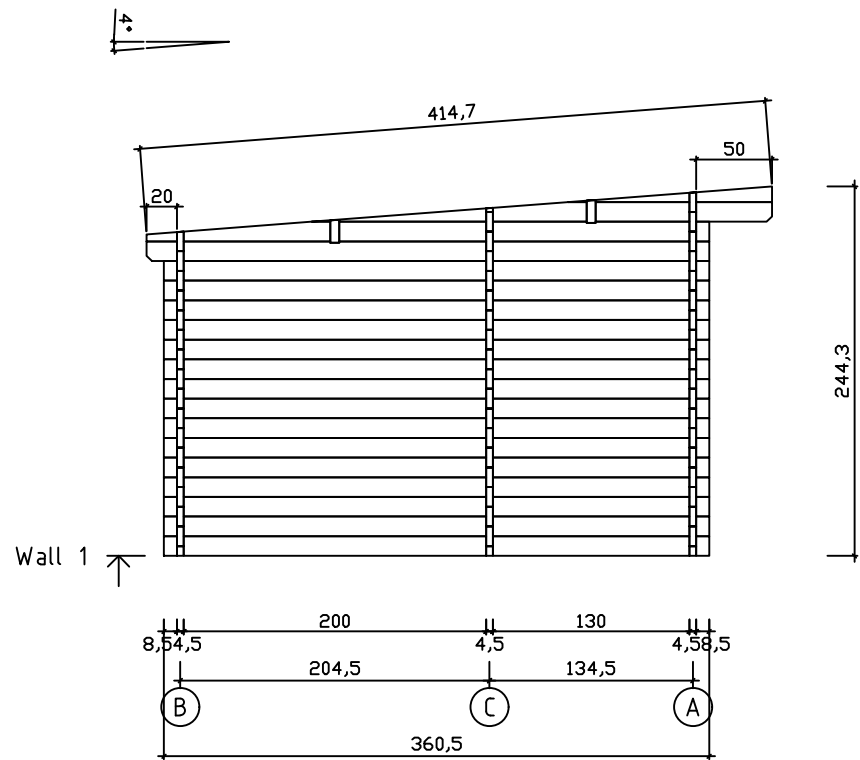

Kood	Sauna Higi XL 45	Leht	Plan
Joonis	Sauna Higi XL 45	Mootkava	1:50
Materjal	4.5x13	Kuup.	07.08.2025
Joonestas	T.Laine	File	Sauna Higi XL 45.dwg

Kood	Sauna Higi XL 45	Leht	2
Joonis	WALL A	Mootkava	1:50
Materjal	4.5x13	Kuup.	07.08.2025
Joonestaj	T.Laine	File	Sauna Higi XL 45.dwg

Kood	Sauna Higi XL 45	Leht	3
Joonis	WALL B	Mootkava	1:50
Materjal	4.5x13	Kuup.	07.08.2025
Joonestas	T.Laine	File	Sauna Higi XL 45.dwg

Kood	Sauna Higi XL 45	Leht	5
Joonis	WALL 1	Mootkava	1:50
Materjal	4.5x13	Kuup.	07.08.2025
Joonestaj	T.Laine	File	Sauna Higi XL 45.dwg

Kood	Sauna Higi XL 45	Leht	6
Joonis	WALL 2	Mootkava	1:50
Materjal	4.5x13	Kuup.	07.08.2025
Joonestaj	T.Laine	File	Sauna Higi XL 45.dwg