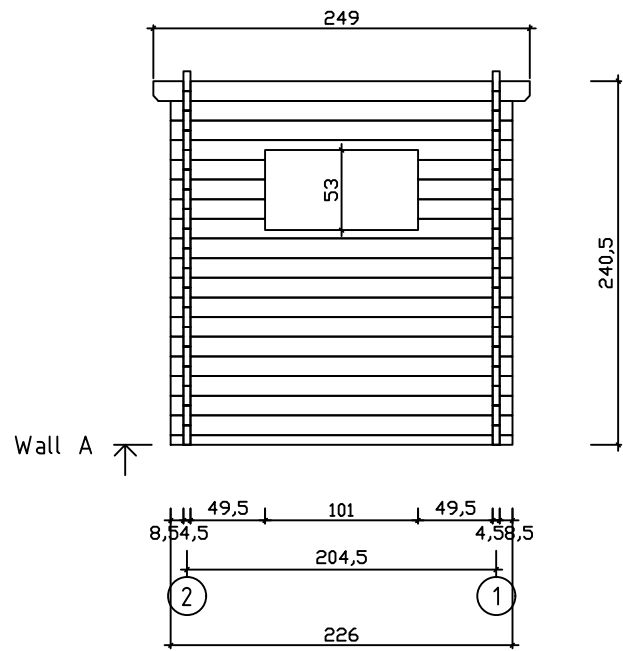

Kood	Sauna Higi XL 45	Leht	Plan
Joonis	Sauna Higi XL 45	Mootkava	1:50
Materjal	4.5x13	Kuup.	07.08.2025
Joonestas	T.Laine	File	Sauna Higi XL 45.dwg

Kood	Sauna Higi XL 45	Leht	2
Joonis	WALL A	Mootkava	1:50
Materjal	4.5x13	Kuup.	07.08.2025
Joonestaj	T.Laine	File	Sauna Higi XL 45.dwg

Kood	Sauna Higi XL 45	Leht	3
Joonis	WALL B	Mootkava	1:50
Materjal	4.5x13	Kuup.	07.08.2025
Joonestas	T.Laine	File	Sauna Higi XL 45.dwg

Kood	Sauna Higi XL 45	Leht	5
Joonis	WALL 1	Mootkava	1:50
Materjal	4.5x13	Kuup.	07.08.2025
Joonestaj	T.Laine	File	Sauna Higi XL 45.dwg

Kood	Sauna Higi XL 45	Leht	6
Joonis	WALL 2	Mootkava	1:50
Materjal	4.5x13	Kuup.	07.08.2025
Joonestaj	T.Laine	File	Sauna Higi XL 45.dwg