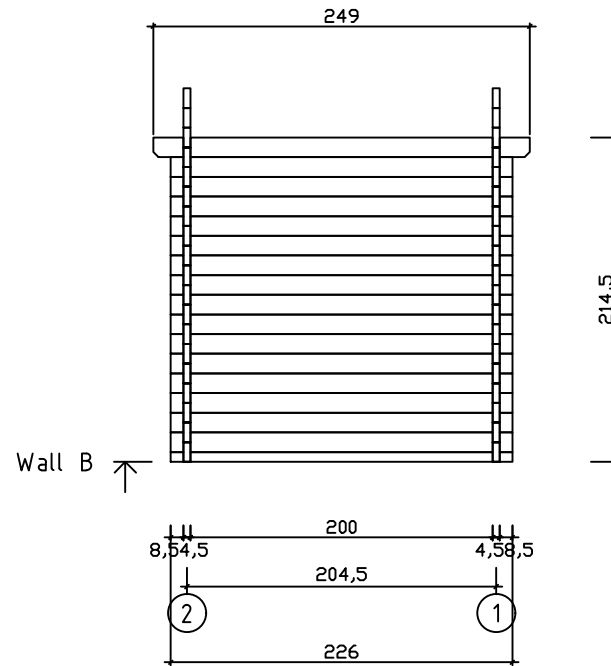

Kood	Sauna Higi XL 45	Leht	Plan
Joonis	Sauna Higi XL 45	Mootkava	1:50
Materjal	4.5x13	Kuup.	07.08.2025
Joonestas	T.Laine	File	Sauna Higi XL 45.dwg

Kood	Sauna Higi XL 45	Leht	2
Joonis	WALL A	Mootkava	1:50
Materjal	4.5x13	Kuup.	07.08.2025
Joonestaj	T.Laine	File	Sauna Higi XL 45.dwg

Kood	Sauna Higi XL 45	Leht	3
Joonis	WALL B	Mootkava	1:50
Materjal	4.5x13	Kuup.	07.08.2025
Joonestas	T.Laine	File	Sauna Higi XL 45.dwg

Kood	Sauna Higi XL 45	Leht	5
Joonis	WALL 1	Mootkava	1:50
Materjal	4.5x13	Kuup.	07.08.2025
Joonestaj	T.Laine	File	Sauna Higi XL 45.dwg

Kood	Sauna Higi XL 45	Leht	6
Joonis	WALL 2	Mootkava	1:50
Materjal	4.5x13	Kuup.	07.08.2025
Joonestaj	T.Laine	File	Sauna Higi XL 45.dwg