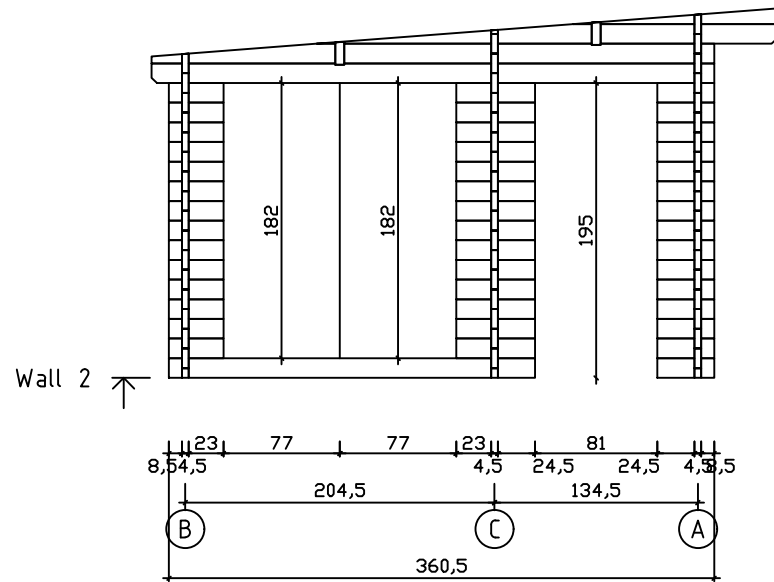

Kood	Sauna Higi XL 45	Leht	Plan
Joonis	Sauna Higi XL 45	Mootkava	1:50
Materjal	4.5x13	Kuup.	07.08.2025
Joonestas	T.Laine	File	Sauna Higi XL 45.dwg

Kood	Sauna Higi XL 45	Leht	2
Joonis	WALL A	Mootkava	1:50
Materjal	4.5x13	Kuup.	07.08.2025
Joonestaj	T.Laine	File	Sauna Higi XL 45.dwg

Kood	Sauna Higi XL 45	Leht	3
Joonis	WALL B	Mootkava	1:50
Materjal	4.5x13	Kuup.	07.08.2025
Joonestas	T.Laine	File	Sauna Higi XL 45.dwg

Kood	Sauna Higi XL 45	Leht	5
Joonis	WALL 1	Mootkava	1:50
Materjal	4.5x13	Kuup.	07.08.2025
Joonestaj	T.Laine	File	Sauna Higi XL 45.dwg