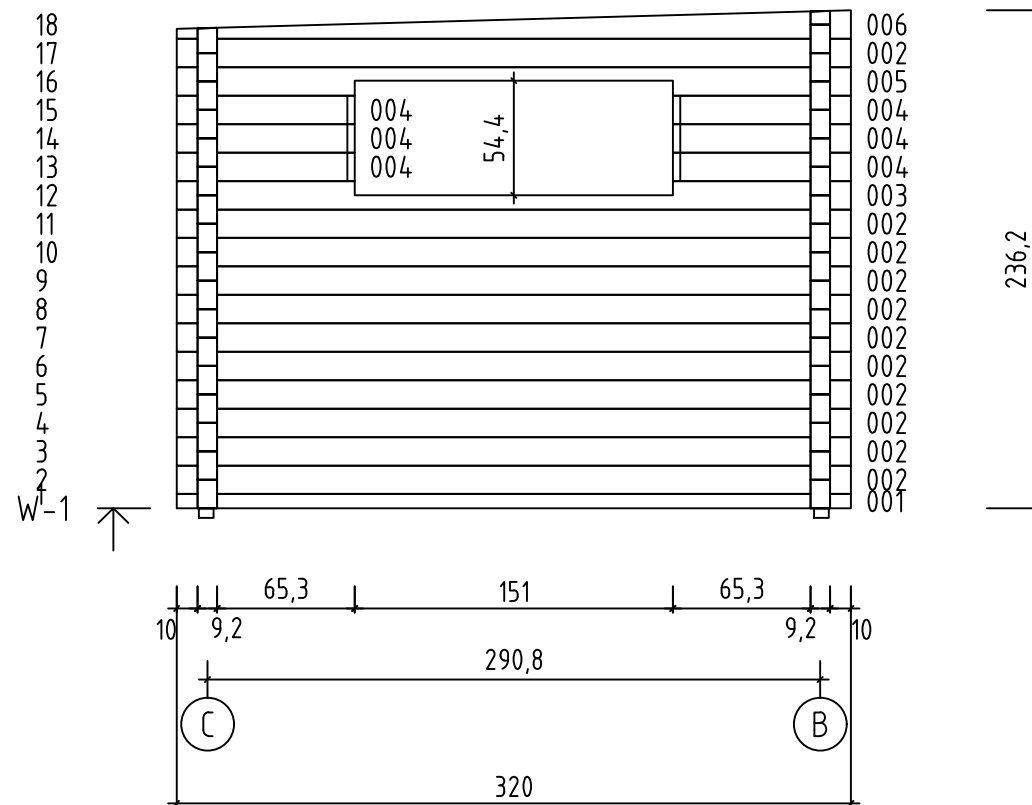

Varberg
Art.Nr.9216044

9216044 - Varberg

9216044 - Varberg

9216044 - Varberg

Pos	<p style="text-align: center;">9216044 - Varberg Piece list - Stückliste - Liste des pièces - Elementi - Stuklijst - Tükítabel</p>	Q	P (mm)	L (mm)
	<p>Window - Fenster - Fenetre - Finestra - Raam - Aken 552x1729 3+ A.0P.bK</p> 	1		
	<p>Window - Fenster - Fenetre - Finestra - Raam - Aken 552x1729 3+ A.0V.bK</p> 	1		
	<p>Window - Fenster - Fenetre - Finestra - Raam - Aken 650x650 3+ A.0P.cK</p> 	1		
	<p>Window - Fenster - Fenetre - Finestra - Raam - Aken 1500x510 3+ A.0Ü.K</p> 	2		

Pos	<p style="text-align: center;">9216044 - Varberg Piece list - Stückliste - Liste des pièces - Elementi - Stuklijst - Tükítabel</p>	Q	P (mm)	L (mm)
	<p>Window - Fenster - Fenetre - Finestra - Raam - Aken 1100x1729 3+ TA.0P.bK</p> 	1		
	<p>Door - Tür - Porte - Porte - Deur - Uks 1580x2000 2+ TU.10P.bK</p> 	2		
	<p>Door - Tür - Porte - Porte - Deur - Uks 827x2000 U.3TP.b</p> 	1		