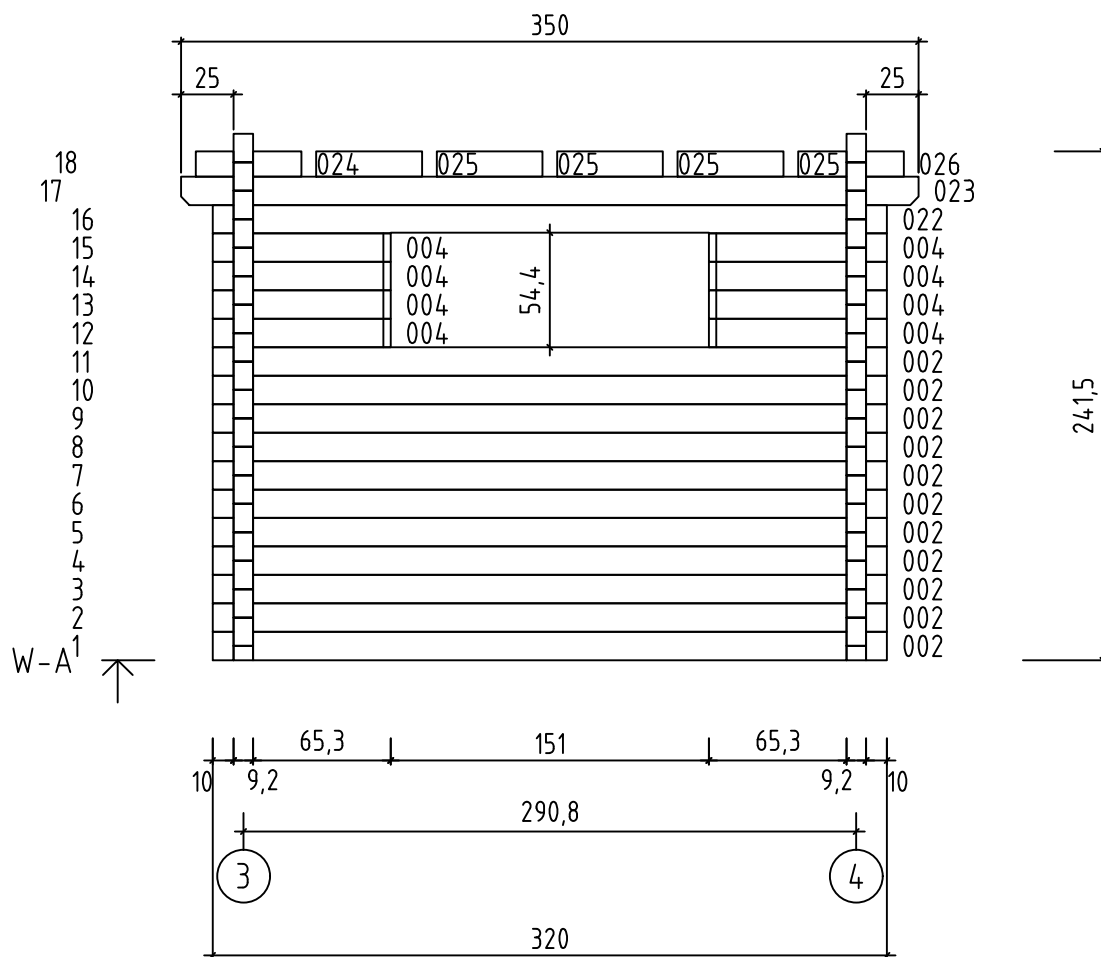

Varberg
Art.Nr.9216044

9216044 - Varberg

9216044 - Varberg

9216044 - Varberg

Pos	<p style="text-align: center;">9216044 - Varberg Piece list - Stückliste - Liste des pièces - Elementi - Stuklijst - Tükítabel</p>	Q	P (mm)	L (mm)
	<p>Window - Fenster - Fenetre - Finestra - Raam - Aken 552x1729 3+ A.0P.bK</p> 	1		
	<p>Window - Fenster - Fenetre - Finestra - Raam - Aken 552x1729 3+ A.0V.bK</p> 	1		
	<p>Window - Fenster - Fenetre - Finestra - Raam - Aken 650x650 3+ A.0P.cK</p> 	1		
	<p>Window - Fenster - Fenetre - Finestra - Raam - Aken 1500x510 3+ A.0Ü.K</p> 	2		

Pos	<p style="text-align: center;">9216044 - Varberg Piece list - Stückliste - Liste des pièces - Elementi - Stuklijst - Tükítabel</p>	Q	P (mm)	L (mm)
	<p>Window - Fenster - Fenetre - Finestra - Raam - Aken 1100x1729 3+ TA.0P.bK</p> 	1		
	<p>Door - Tür - Porte - Porte - Deur - Uks 1580x2000 2+ TU.10P.bK</p> 	2		
	<p>Door - Tür - Porte - Porte - Deur - Uks 827x2000 U.3TP.b</p> 	1		