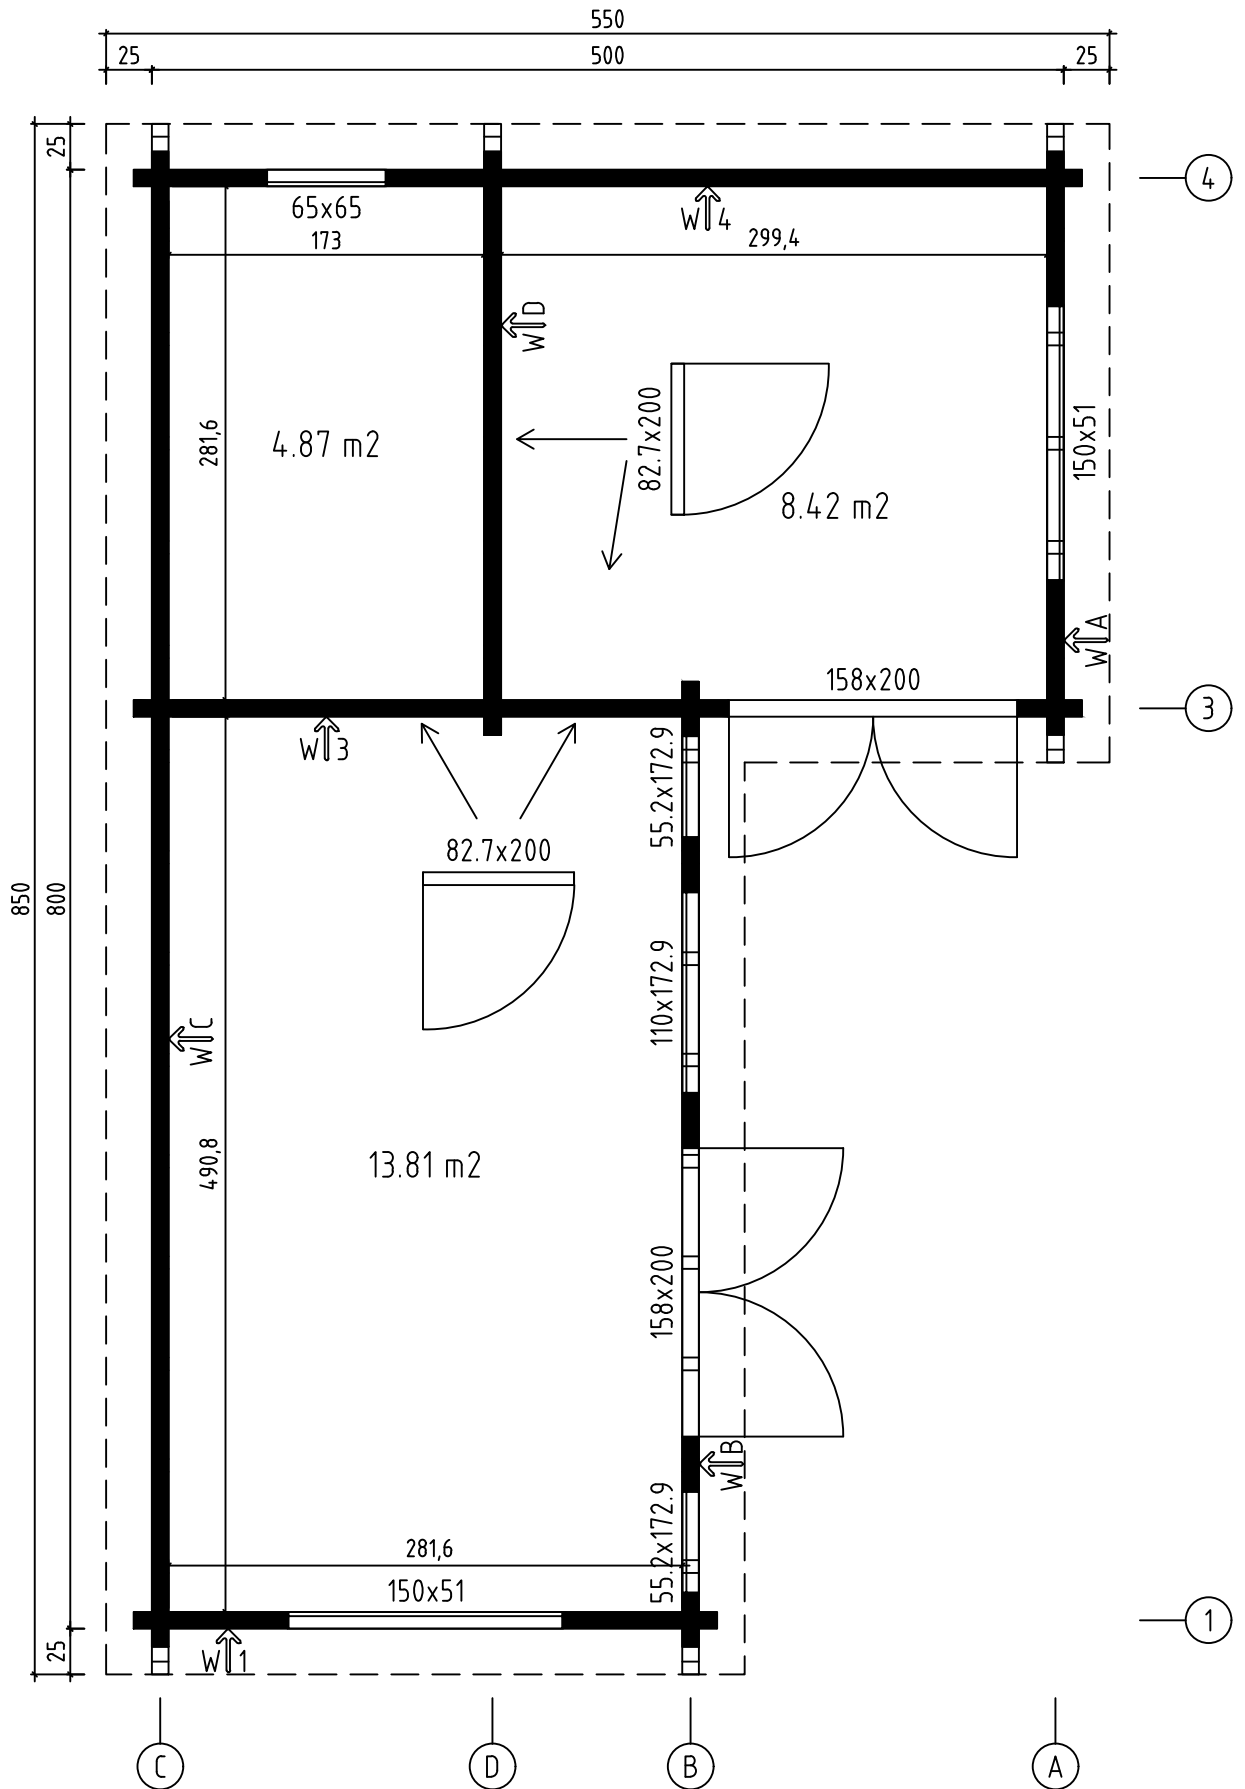

Varberg
Art.Nr.9216044

9216044 - Varberg

9216044 - Varberg

9216044 - Varberg

Pos	<p style="text-align: center;">9216044 - Varberg Piece list - Stückliste - Liste des pièces - Elementi - Stuklijst - Tükítabel</p>	Q	P (mm)	L (mm)
	<p>Window - Fenster - Fenetre - Finestra - Raam - Aken 552x1729 3+ A.0P.bK</p> 	1		
	<p>Window - Fenster - Fenetre - Finestra - Raam - Aken 552x1729 3+ A.0V.bK</p> 	1		
	<p>Window - Fenster - Fenetre - Finestra - Raam - Aken 650x650 3+ A.0P.cK</p> 	1		
	<p>Window - Fenster - Fenetre - Finestra - Raam - Aken 1500x510 3+ A.0Ü.K</p> 	2		

Pos	<p style="text-align: center;">9216044 - Varberg Piece list - Stückliste - Liste des pièces - Elementi - Stuklijst - Tükítabel</p>	Q	P (mm)	L (mm)
	<p>Window - Fenster - Fenetre - Finestra - Raam - Aken 1100x1729 3+ TA.0P.bK</p> 	1		
	<p>Door - Tür - Porte - Porte - Deur - Uks 1580x2000 2+ TU.10P.bK</p> 	2		
	<p>Door - Tür - Porte - Porte - Deur - Uks 827x2000 U.3TP.b</p> 	1		