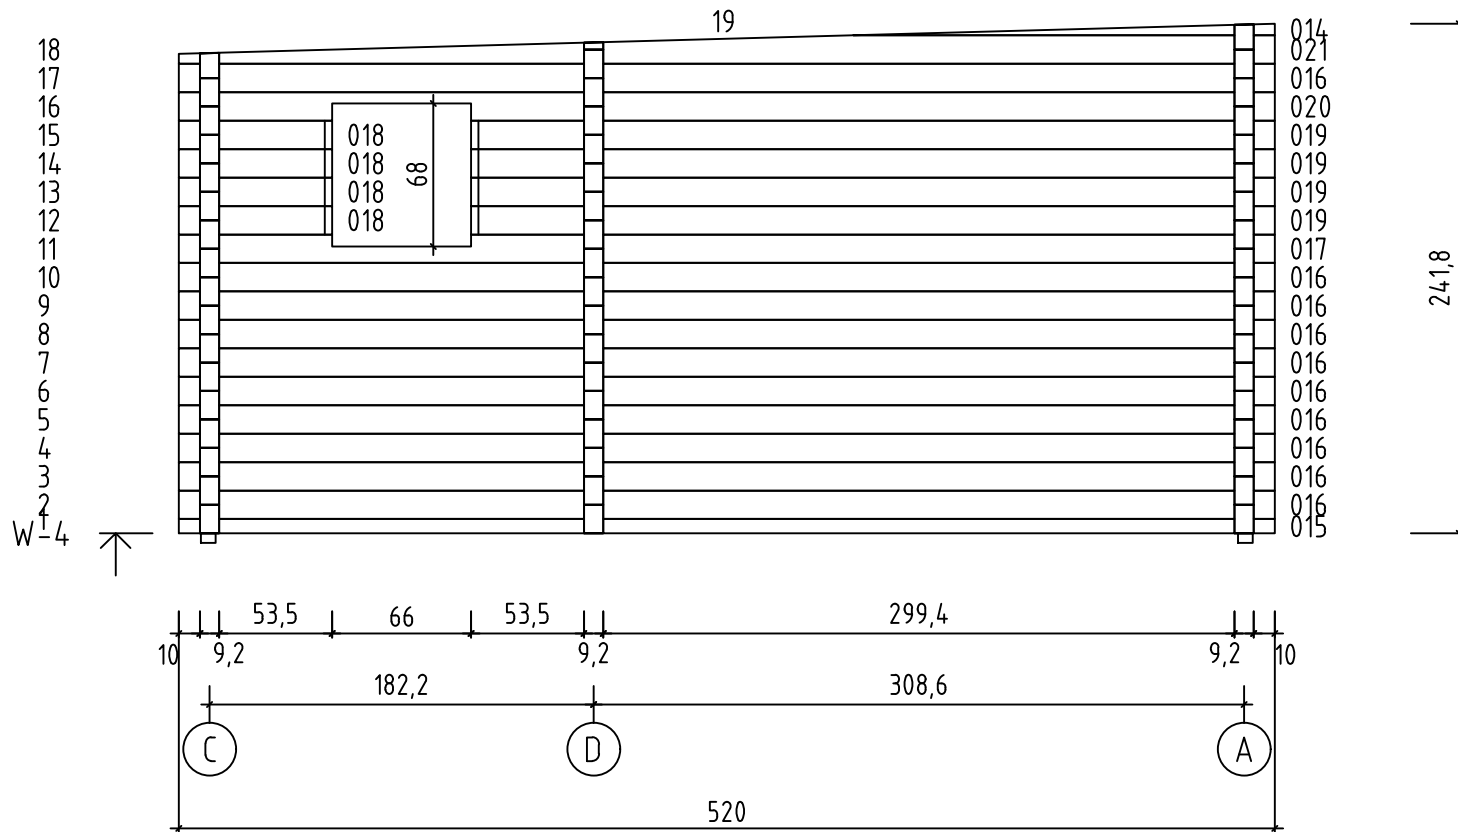

Varberg
Art.Nr.9216044

9216044 - Varberg

9216044 - Varberg

9216044 - Varberg

Pos	<p style="text-align: center;">9216044 - Varberg Piece list - Stückliste - Liste des pièces - Elementi - Stuklijst - Tükítabel</p>	Q	P (mm)	L (mm)
	<p>Window - Fenster - Fenetre - Finestra - Raam - Aken 552x1729 3+ A.0P.bK</p> 	1		
	<p>Window - Fenster - Fenetre - Finestra - Raam - Aken 552x1729 3+ A.0V.bK</p> 	1		
	<p>Window - Fenster - Fenetre - Finestra - Raam - Aken 650x650 3+ A.0P.cK</p> 	1		
	<p>Window - Fenster - Fenetre - Finestra - Raam - Aken 1500x510 3+ A.0Ü.K</p> 	2		

Pos	<p style="text-align: center;">9216044 - Varberg Piece list - Stückliste - Liste des pièces - Elementi - Stuklijst - Tükítabel</p>	Q	P (mm)	L (mm)
	<p>Window - Fenster - Fenetre - Finestra - Raam - Aken 1100x1729 3+ TA.0P.bK</p> 	1		
	<p>Door - Tür - Porte - Porte - Deur - Uks 1580x2000 2+ TU.10P.bK</p> 	2		
	<p>Door - Tür - Porte - Porte - Deur - Uks 827x2000 U.3TP.b</p> 	1		