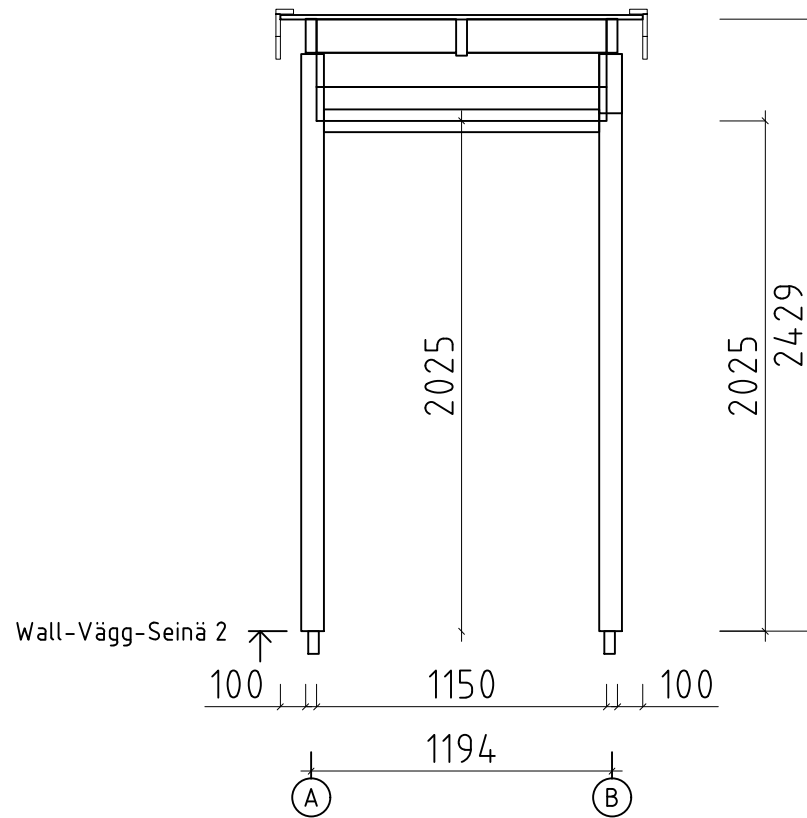

Name	4480560 Sauna Irma 44	Sida-Sivu-Page	10
Utsikt-Näkymä-View	Wall-Vägg-Seinä 2	Skala-Mittä-Scale	1:30
Material-Materiaali-Material	44x135	Datum-Päiväys-Date	26.11.2024
Föredragande-Valmistelija-Drafter	SRM	File	4480560 Sauna Irma 44.dwg