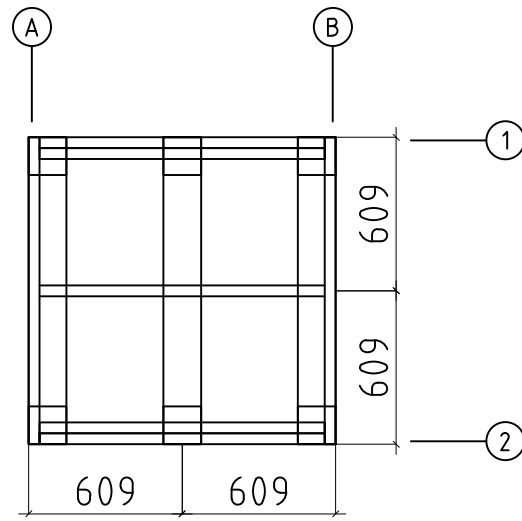

Name	4480560 Sauna Irma 44	Sida-Sivu-Page	6
Utsikt-Näkymä-View	FLOORBEAMS - GOLVBJÄLKAR - LATTIAPALKIT (IMM)	Skala-Mittä-Scale	1:30
Material-Materiaali-Material	43x90	Datum-Päiväys-Date	26.11.2024
Föredragande-Valmistelija-Drafter	SRM	File	4480560 Sauna Irma 44.dwg