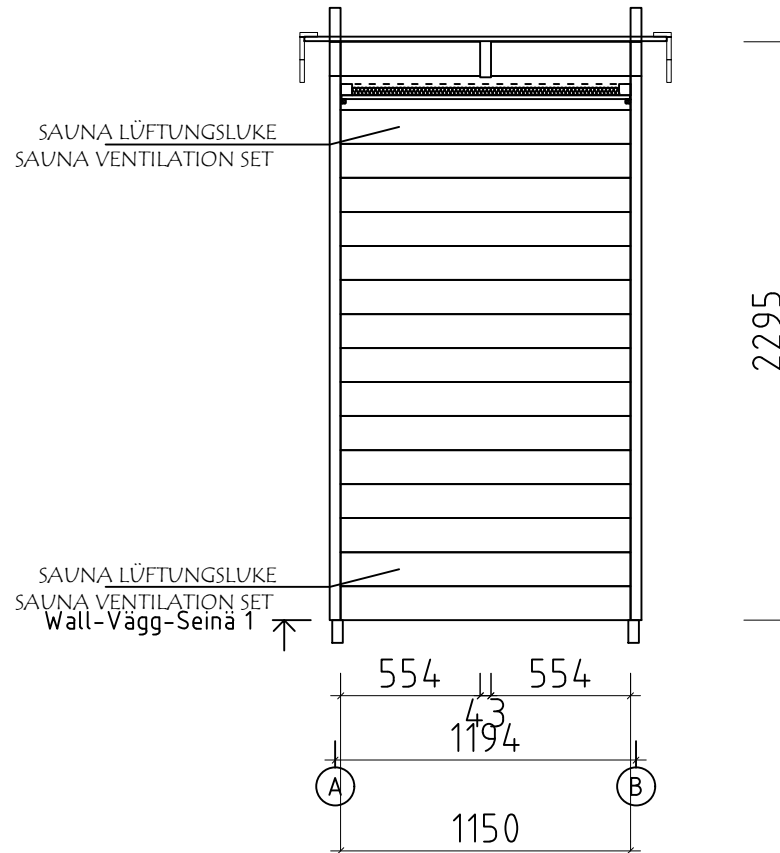

Name	4480560 Sauna Irma 44	Sida-Sivu-Page	9
Utsikt-Näkymä-View	Wall-Vägg-Seinä 1	Skala-Mittä-Scale	1:30
Material-Materiaali-Material	44x135	Datum-Päiväys-Date	26.11.2024
Föredragande-Valmistelija-Drafter	SRM	File	4480560 Sauna Irma 44.dwg