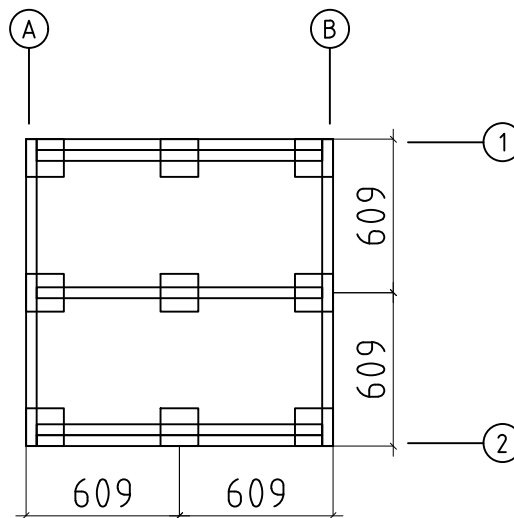

Name	4480560 Sauna Irma 44	Sida-Sivu-Page	5
Utsikt-Näkymä-View	FLOORBEAMS - GOLVBJÄLKAR - LATTIAPALKIT (IMM)	Skala-Mitta-Scale	1:30
Material-Materiaali-Material	43x90	Datum-Päiväys-Date	26.11.2024
Föredragande-Valmistelija-Drafter	SRM	File	4480560 Sauna Irma 44.dwg