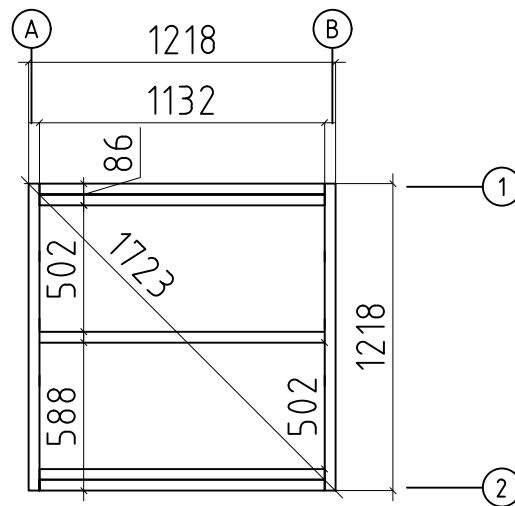

Name	4480560 Sauna Irma 44	Sida-Sivu-Page	1
Utsikt-Näkymä-View	3D	Skala-Mitta-Scale	
Material-Materiaali-Material	44x135	Datum-Päiväys-Date	26.11.2024
Föredragande-Valmistelija-Drafter	SRM	File	4480560 Sauna Irma 44.dwg

Name	4480560 Sauna Irma 44	Sida-Sivu-Page	2
Utsikt-Näkymä-View	3D	Skala-Mitta-Scale	
Material-Materiaali-Material	44x135	Datum-Päiväys-Date	26.11.2024
Föredragande-Valmistelija-Drafter	SRM	File	4480560 Sauna Irma 44.dwg

H = 1.700 m
 TOTAL: 1.32 m2

Name	4480560 Sauna Irma 44	Sida-Sivu-Page	3
Utsikt-Näkymä-View	GROUNDPLAN-PLANRITNING-POHJAPIIRUSTUS	Skala-Mittä-Scale	1:30
Material-Materiaali-Material	44x135	Datum-Päiväys-Date	26.11.2024
Föredragande-Valmistelija-Drafter	SRM	File	4480560 Sauna Irma 44.dwg

Name	4480560 Sauna Irma 44	Sida-Sivu-Page	10
Utsikt-Näkymä-View	Wall-Vägg-Seinä 2	Skala-Mittä-Scale	1:30
Material-Materiaali-Material	44x135	Datum-Päiväys-Date	26.11.2024
Föredragande-Valmistelija-Drafter	SRM	File	4480560 Sauna Irma 44.dwg