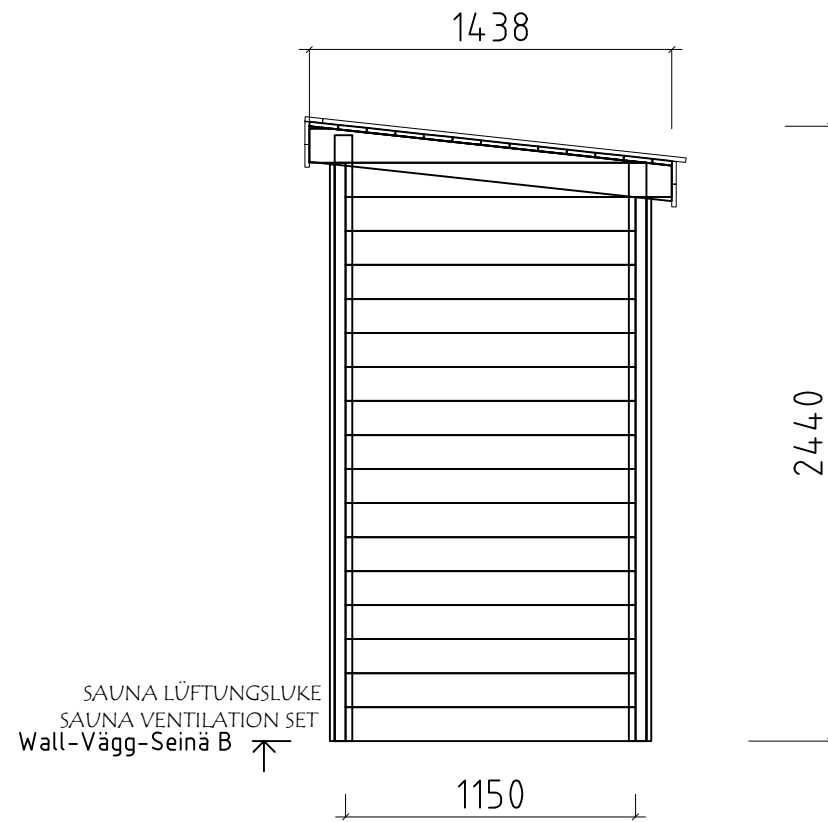

Name	4480560 Sauna Irma 44	Sida-Sivu-Page	8
Utsikt-Näkymä-View	Wall-Vägg-Seinä B	Skala-Mittä-Scale	1:30
Material-Materiaali-Material	44x135	Datum-Päiväys-Date	26.11.2024
Föredragande-Valmistelija-Drafter	SRM	File	4480560 Sauna Irma 44.dwg