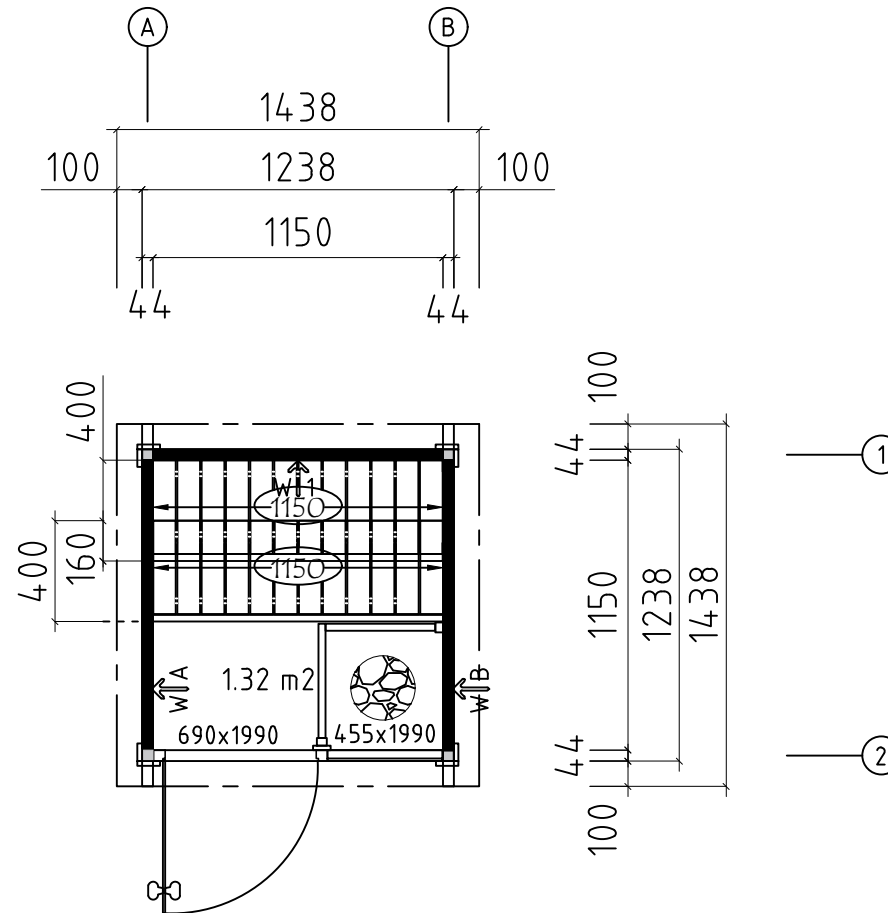

Name	4480560 Sauna Irma 44	Sida-Sivu-Page	1
Utsikt-Näkymä-View	3D	Skala-Mitta-Scale	
Material-Materiaali-Material	44x135	Datum-Päiväys-Date	26.11.2024
Föredragande-Valmistelija-Drafter	SRM	File	4480560 Sauna Irma 44.dwg

Name	4480560 Sauna Irma 44	Sida-Sivu-Page	2
Utsikt-Näkymä-View	3D	Skala-Mitta-Scale	
Material-Materiaali-Material	44x135	Datum-Päiväys-Date	26.11.2024
Föredragande-Valmistelija-Drafter	SRM	File	4480560 Sauna Irma 44.dwg

H = 1.700 m
 TOTAL: 1.32 m2

Name	4480560 Sauna Irma 44	Sida-Sivu-Page	3
Utsikt-Näkymä-View	GROUNDPLAN-PLANRITNING-POHJAPIIRUSTUS	Skala-Mittä-Scale	1:30
Material-Materiaali-Material	44x135	Datum-Päiväys-Date	26.11.2024
Föredragande-Valmistelija-Drafter	SRM	File	4480560 Sauna Irma 44.dwg