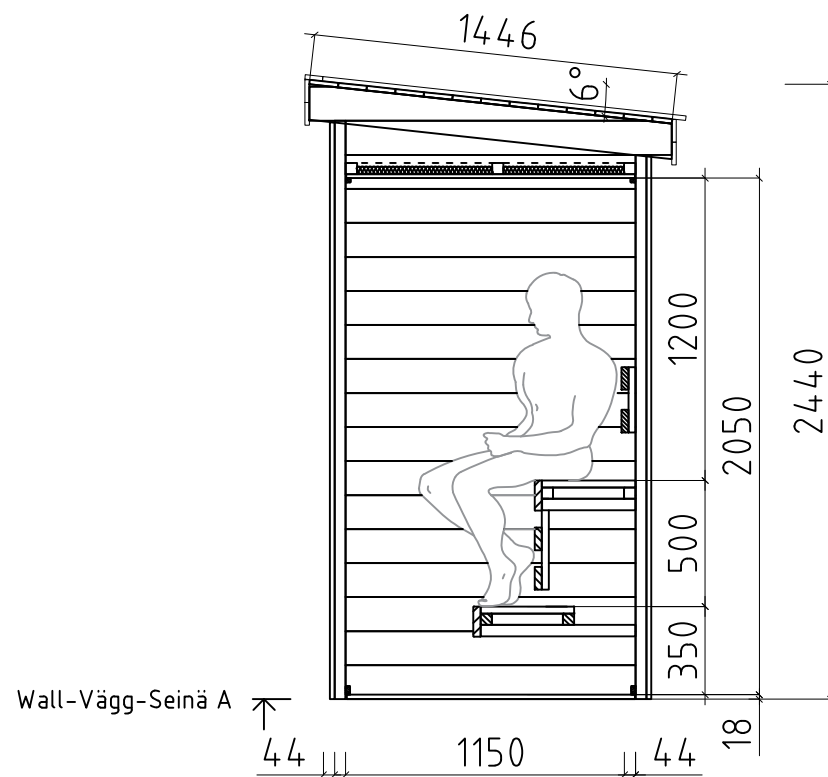

Name	4480560 Sauna Irma 44	Sida-Sivu-Page	7
Utsikt-Näkymä-View	Wall-Vägg-Seinä A	Skala-Mittä-Scale	1:30
Material-Materiaali-Material	44x135	Datum-Päiväys-Date	26.11.2024
Föredragande-Valmistelija-Drafter	SRM	File	4480560 Sauna Irma 44.dwg