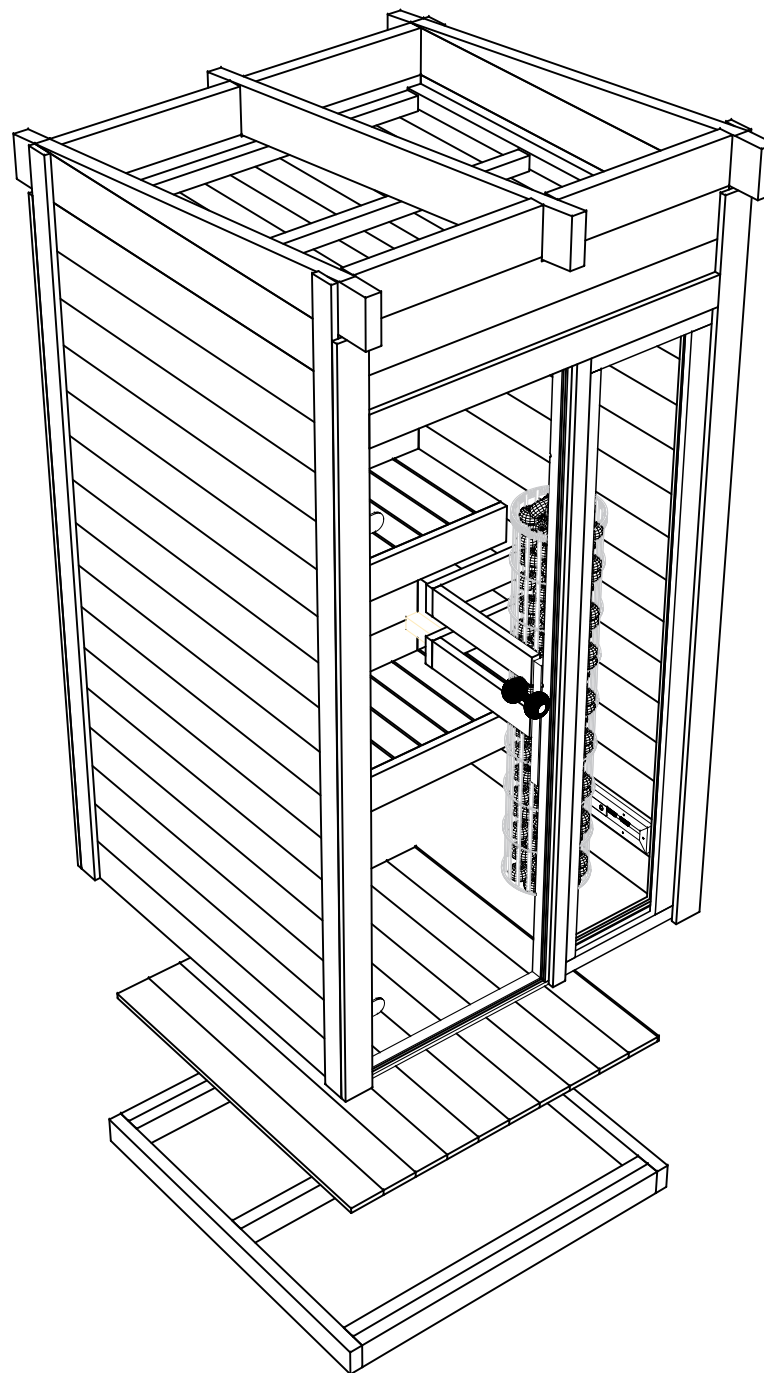

Name	4480560 Sauna Irma 44	Sida-Sivu-Page	1
Utsikt-Näkymä-View	3D	Skala-Mitta-Scale	
Material-Materiaali-Material	44x135	Datum-Päiväys-Date	26.11.2024
Föredragande-Valmistelija-Drafter	SRM	File	4480560 Sauna Irma 44.dwg