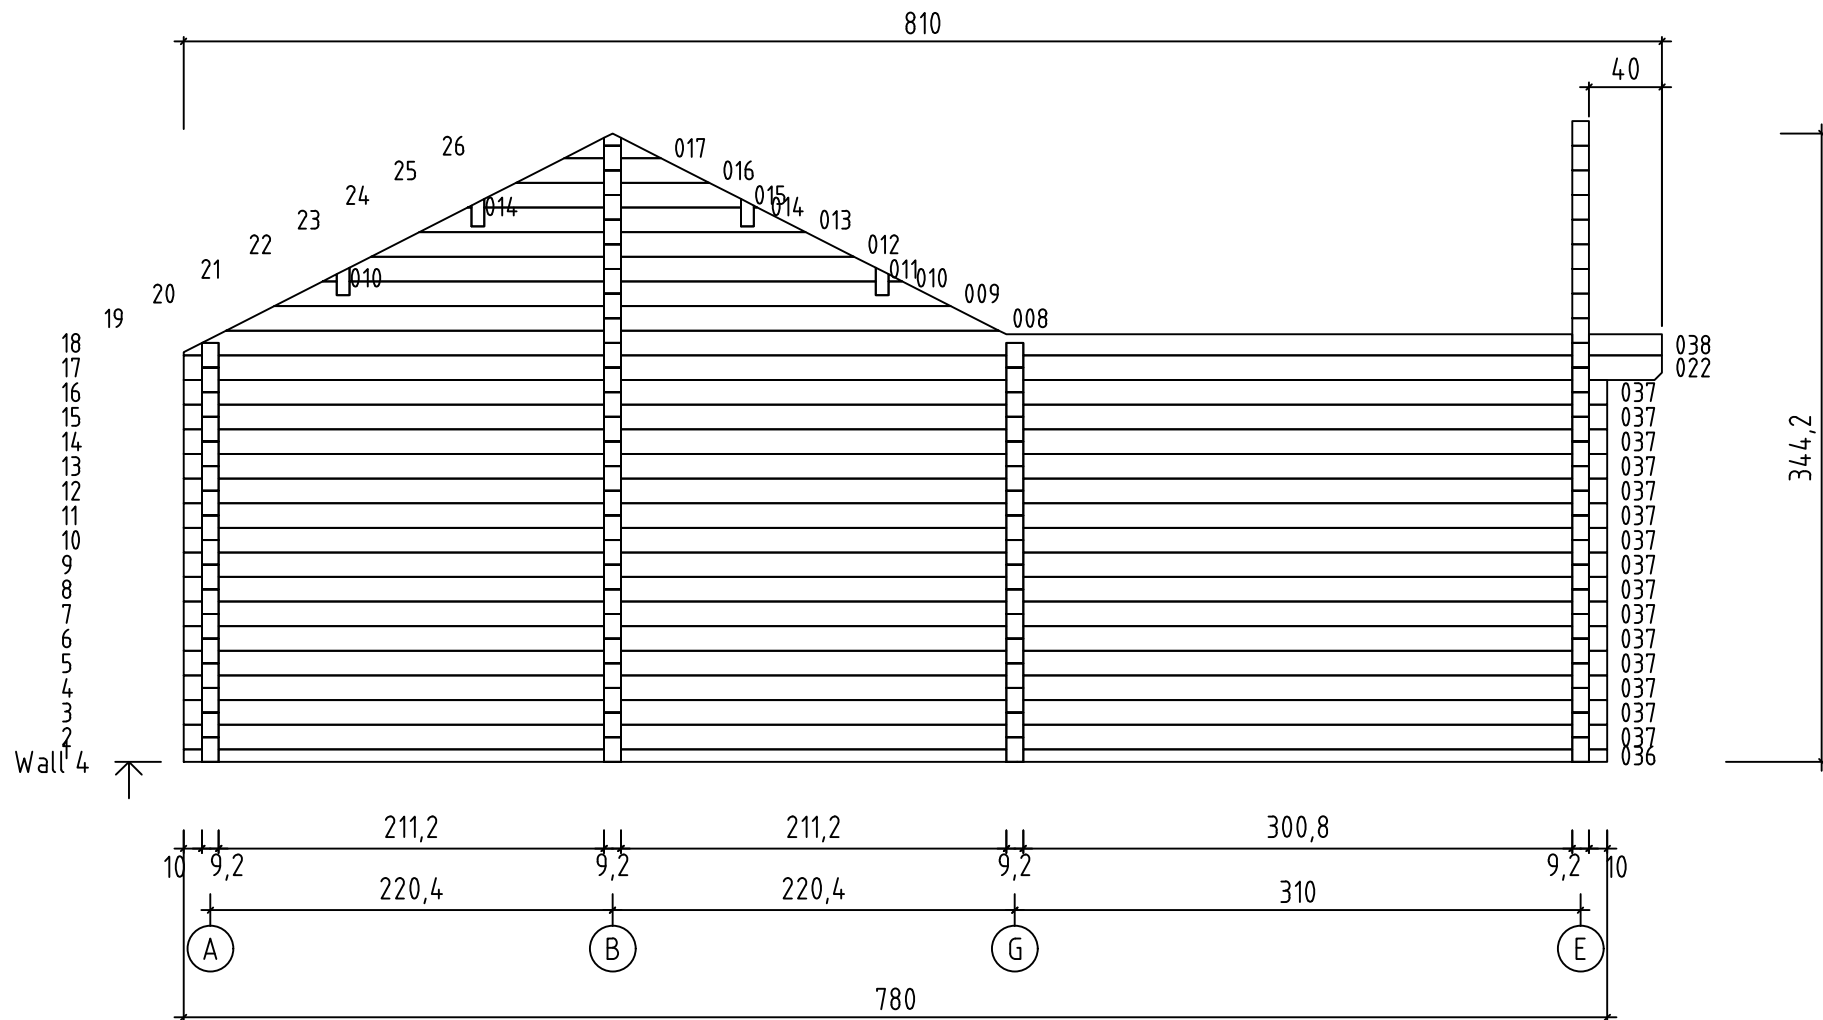

Mont Blanc 92
Art. Nr.920344

920344 - Mont Blanc 92
GROUNDPLAN

920344 - Mont Blanc 92

920344 - Mont Blanc 92

920344 - Mont Blanc 92

920344 - Mont Blanc 92

920344 - Mont Blanc 92

Pos	920344 - Mont Blanc 92 Piece list	Q.	P (mm)	L (mm)
WINDOW	<div style="text-align: right;">650x650 3+ A.OP.c</div> 	1		
WINDOW	<div style="text-align: right;">1200x650 3+ A.Ü.a</div> 	2		
WINDOW	<div style="text-align: right;">1374x1050 3+ TA.OP.a</div> 	1		
WINDOW	<div style="text-align: right;">1100x1729 3+ TA.OP.b</div> 	1		
DOOR	<div style="text-align: right;">2600x2000 3+ TU3V.20V</div> 	1		