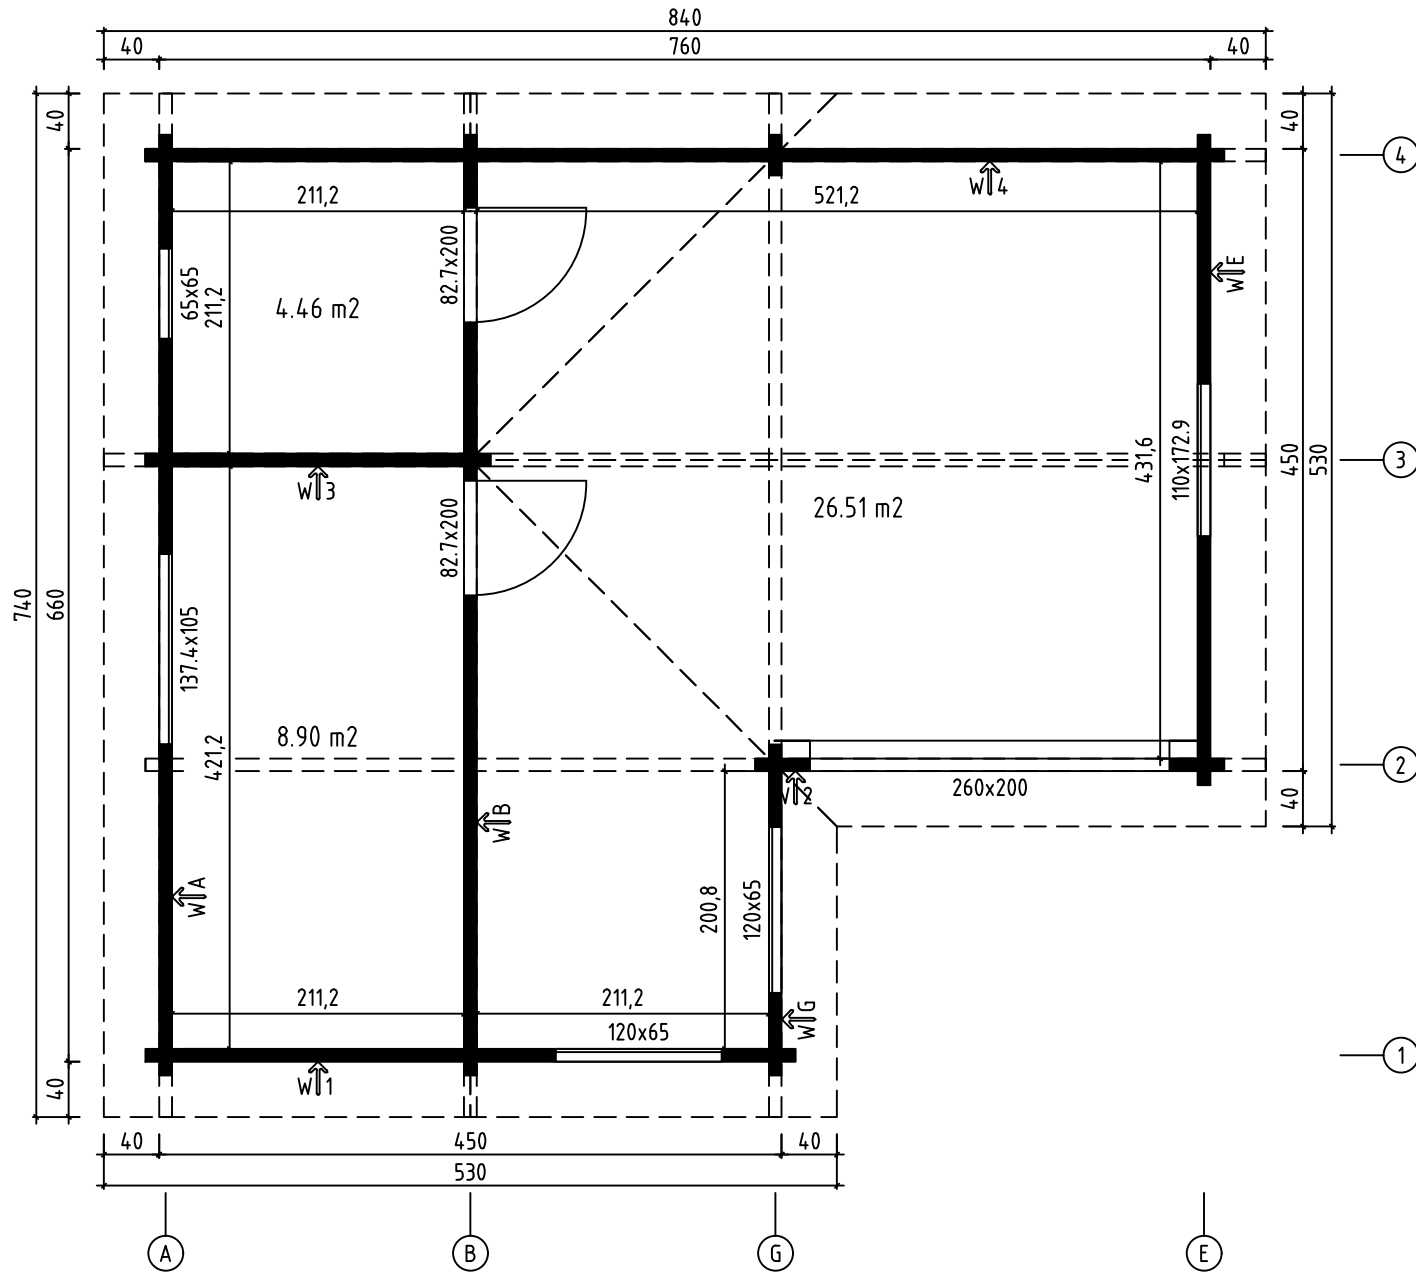

Mont Blanc 92
Art. Nr.920344

920344 - Mont Blanc 92
GROUNDPLAN

920344 - Mont Blanc 92

920344 - Mont Blanc 92

920344 - Mont Blanc 92

920344 - Mont Blanc 92

920344 - Mont Blanc 92

Pos	920344 - Mont Blanc 92 Piece list	Q.	P (mm)	L (mm)
WINDOW	<div style="text-align: right;">650x650 3+ A.OP.c</div> 	1		
WINDOW	<div style="text-align: right;">1200x650 3+ A.Ü.a</div> 	2		
WINDOW	<div style="text-align: right;">1374x1050 3+ TA.OP.a</div> 	1		
WINDOW	<div style="text-align: right;">1100x1729 3+ TA.OP.b</div> 	1		
DOOR	<div style="text-align: right;">2600x2000 3+ TU3V.20V</div> 	1		