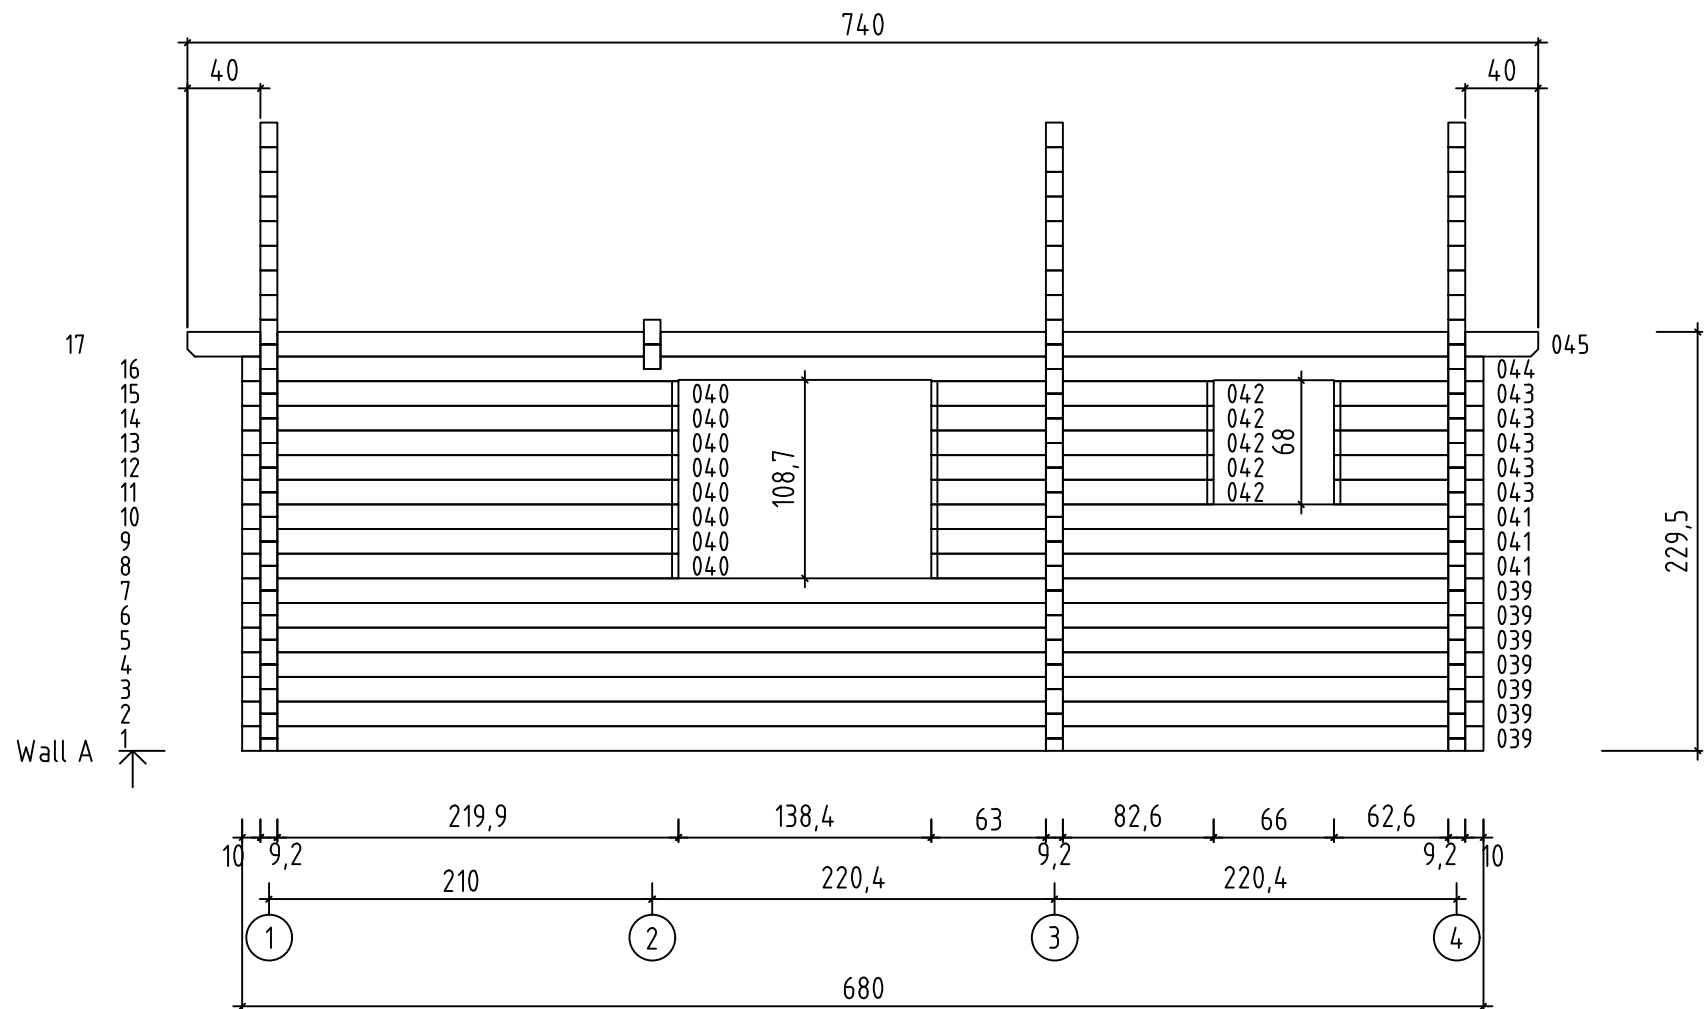

Mont Blanc 92
Art. Nr.920344

920344 - Mont Blanc 92
GROUNDPLAN

920344 - Mont Blanc 92

920344 - Mont Blanc 92

920344 - Mont Blanc 92

920344 - Mont Blanc 92

920344 - Mont Blanc 92

Pos	920344 - Mont Blanc 92 Piece list	Q.	P (mm)	L (mm)
WINDOW	<div style="text-align: right;">650x650 3+ A.OP.c</div> 	1		
WINDOW	<div style="text-align: right;">1200x650 3+ A.Ü.a</div> 	2		
WINDOW	<div style="text-align: right;">1374x1050 3+ TA.OP.a</div> 	1		
WINDOW	<div style="text-align: right;">1100x1729 3+ TA.OP.b</div> 	1		
DOOR	<div style="text-align: right;">2600x2000 3+ TU3V.20V</div> 	1		