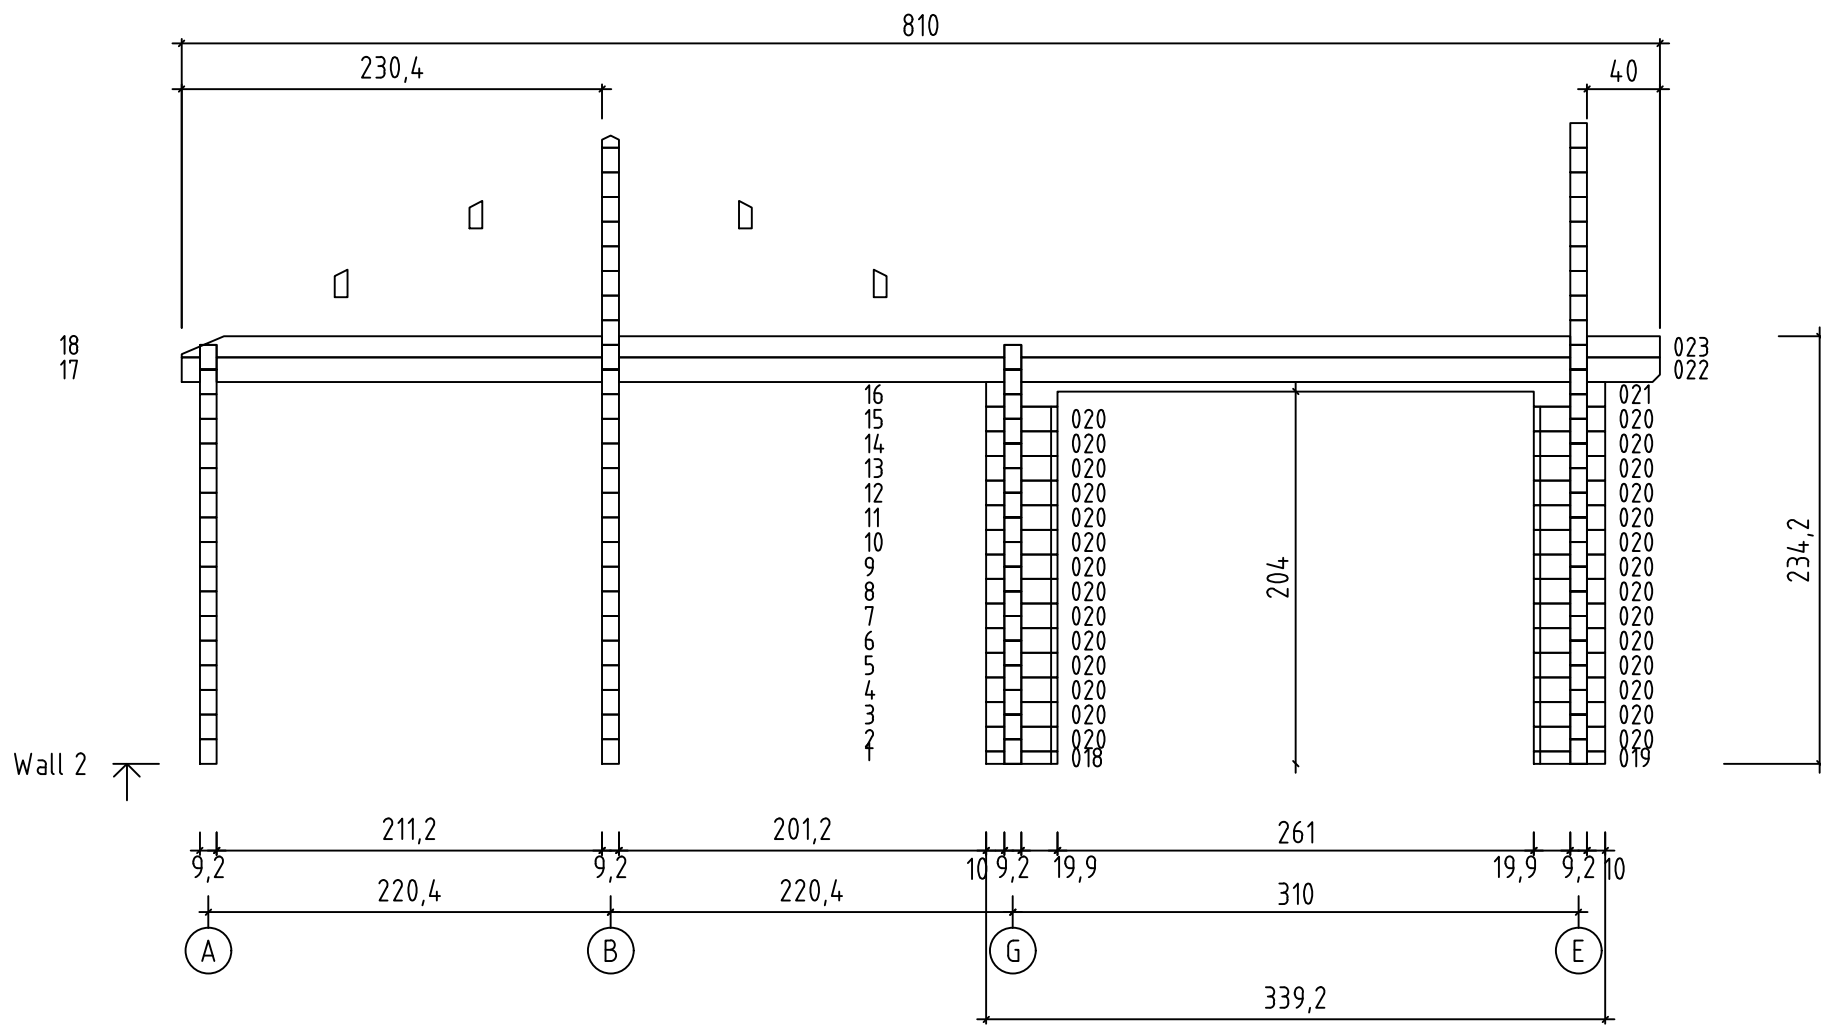

Mont Blanc 92
Art. Nr.920344

920344 - Mont Blanc 92
GROUNDPLAN

920344 - Mont Blanc 92

920344 - Mont Blanc 92

920344 - Mont Blanc 92

920344 - Mont Blanc 92

920344 - Mont Blanc 92

Pos	920344 - Mont Blanc 92 Piece list	Q.	P (mm)	L (mm)
WINDOW	<div style="text-align: right;">650x650 3+ A.OP.c</div> 	1		
WINDOW	<div style="text-align: right;">1200x650 3+ A.Ü.a</div> 	2		
WINDOW	<div style="text-align: right;">1374x1050 3+ TA.OP.a</div> 	1		
WINDOW	<div style="text-align: right;">1100x1729 3+ TA.OP.b</div> 	1		
DOOR	<div style="text-align: right;">2600x2000 3+ TU3V.20V</div> 	1		