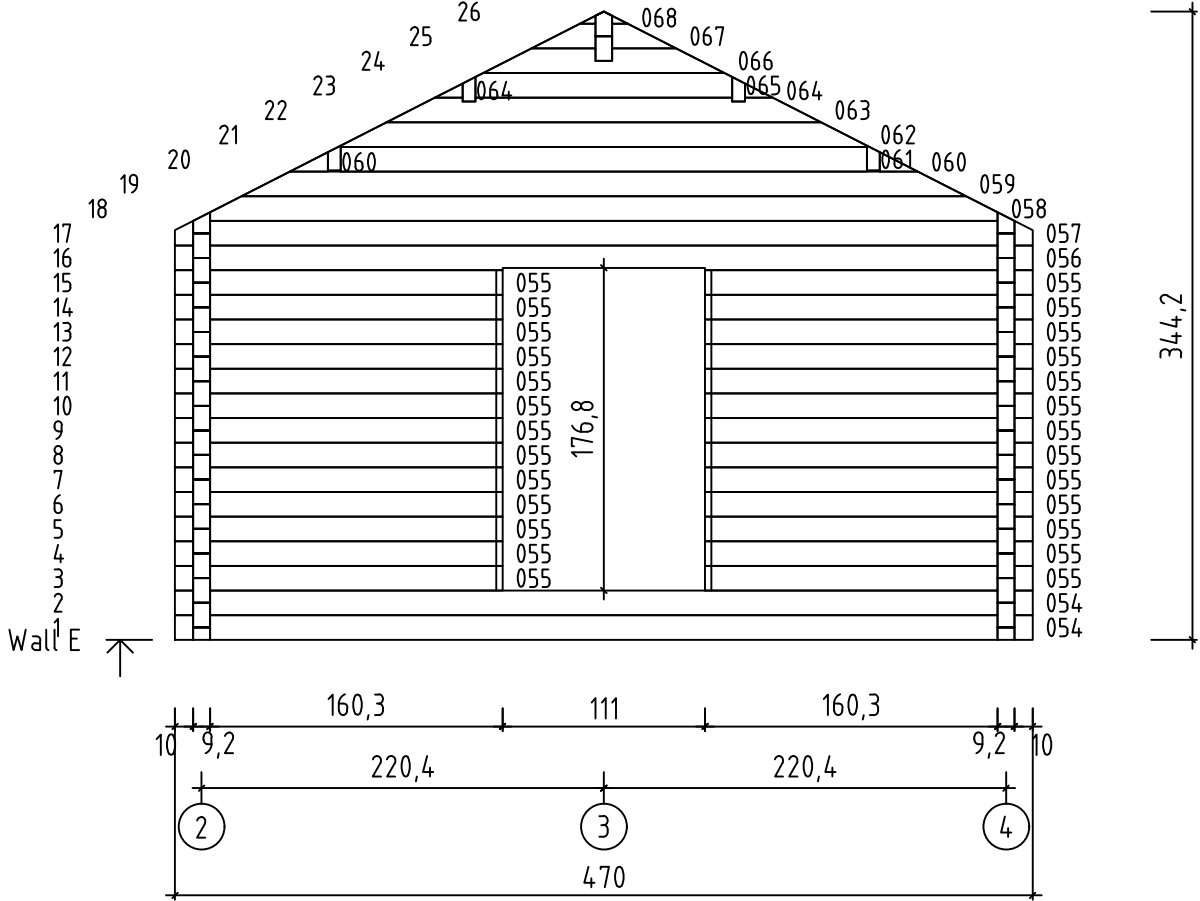

Mont Blanc 92
Art. Nr.920344

920344 - Mont Blanc 92
GROUNDPLAN

920344 - Mont Blanc 92

920344 - Mont Blanc 92

920344 - Mont Blanc 92

920344 - Mont Blanc 92

920344 - Mont Blanc 92

Pos	920344 - Mont Blanc 92 Piece list	Q.	P (mm)	L (mm)
WINDOW	<div style="text-align: right;">650x650 3+ A.OP.c</div> 	1		
WINDOW	<div style="text-align: right;">1200x650 3+ A.Ü.a</div> 	2		
WINDOW	<div style="text-align: right;">1374x1050 3+ TA.OP.a</div> 	1		
WINDOW	<div style="text-align: right;">1100x1729 3+ TA.OP.b</div> 	1		
DOOR	<div style="text-align: right;">2600x2000 3+ TU3V.20V</div> 	1		