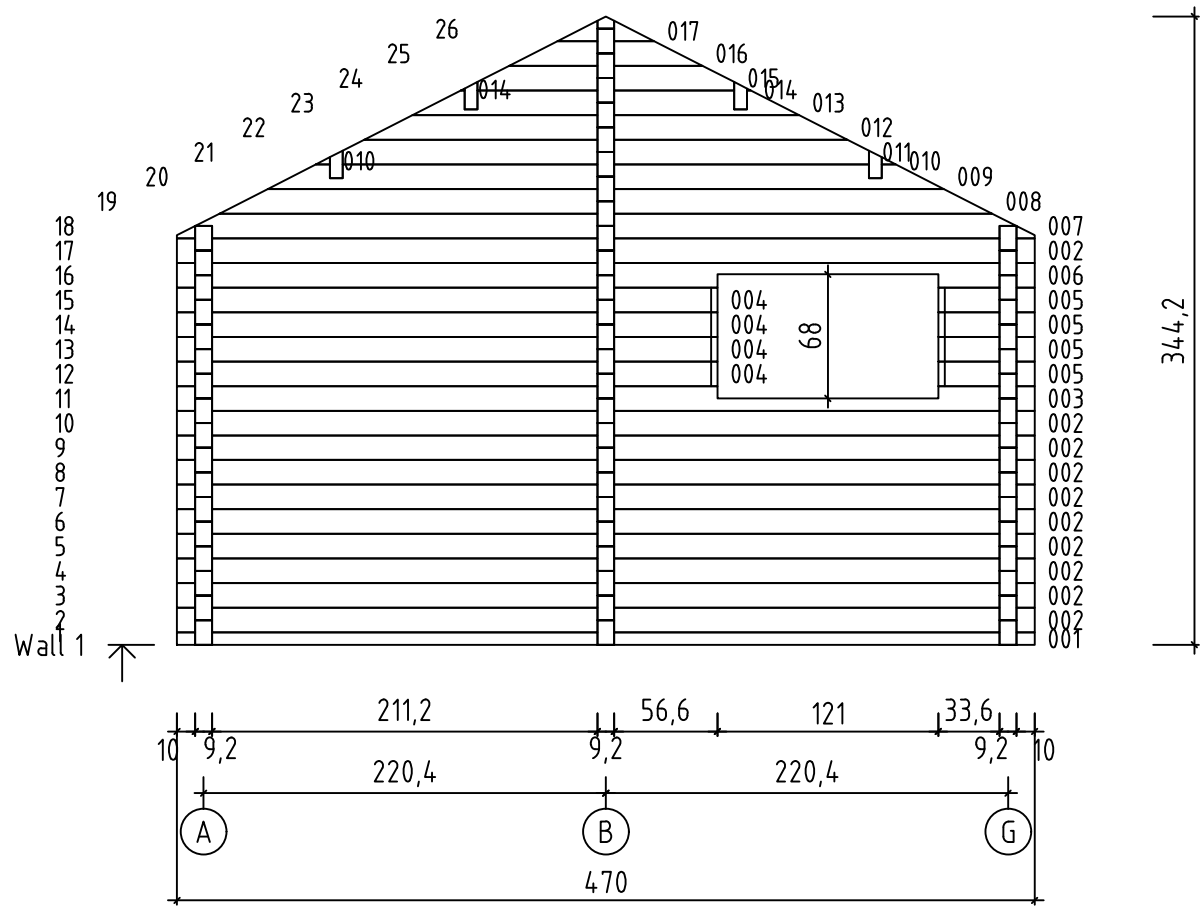

Mont Blanc 92
Art. Nr.920344

920344 - Mont Blanc 92
GROUNDPLAN

920344 - Mont Blanc 92

920344 - Mont Blanc 92

920344 - Mont Blanc 92

920344 - Mont Blanc 92

920344 - Mont Blanc 92

Pos	920344 - Mont Blanc 92 Piece list	Q.	P (mm)	L (mm)
WINDOW	<div style="text-align: right;">650x650 3+ A.OP.c</div> 	1		
WINDOW	<div style="text-align: right;">1200x650 3+ A.Ü.a</div> 	2		
WINDOW	<div style="text-align: right;">1374x1050 3+ TA.OP.a</div> 	1		
WINDOW	<div style="text-align: right;">1100x1729 3+ TA.OP.b</div> 	1		
DOOR	<div style="text-align: right;">2600x2000 3+ TU3V.20V</div> 	1		