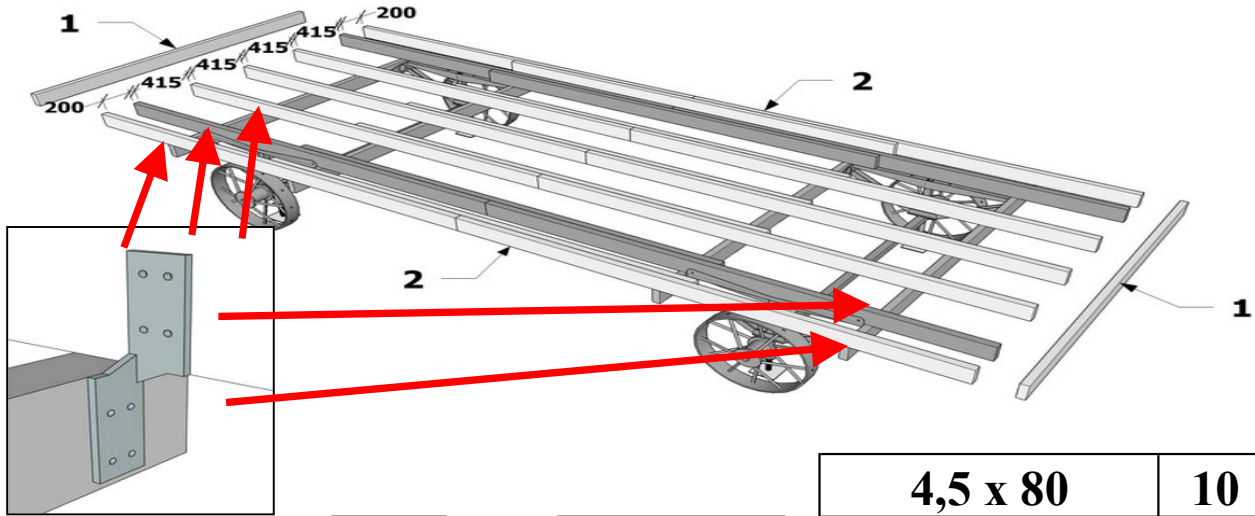

3/10

2	+	base	bolt 10 x 70	8
---	---	------	--------------	---

Wagon 2,4 x 6,0 m. Knot

Assembly instruction/ Montageanleitung

+ **2** + **(lower) 1**

+ **1**

4,5 x 80	10
3,5 x 40	112
support plate	14

4,5 x 80	28
----------	----