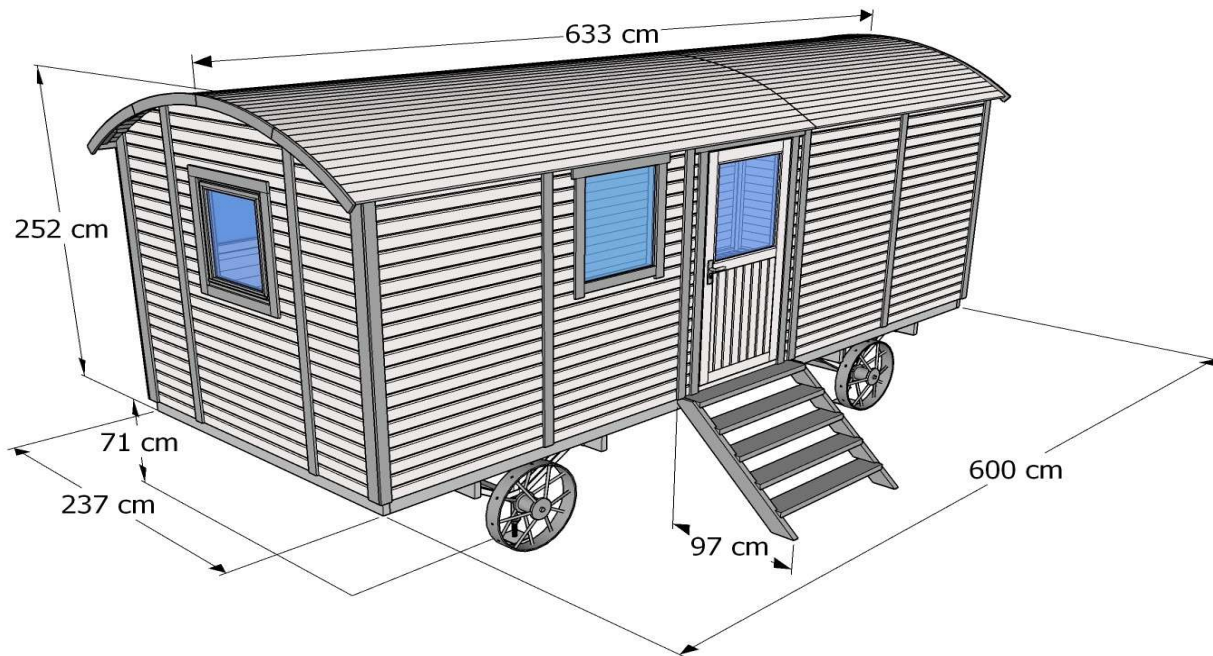

Wagon 2,4 x 6,0 m. Knut

Assembly instruction/ Montageanleitung

ACHTUNG! Dieser Wagen steht sich an den verstellbare Metall-Pfosten und ist nicht um bewegen geeignet!!!

IMPORTANT!!!!

The structure can carry a weight of max. up to 1000 kg in addition to the existing one.

Die Struktur kann ein Gewicht von max. bis 1000 kg zusätzlich zum bestehenden.

Wagon 2,4 x 6,0 m. Knut

Assembly instruction/ Montageanleitung

Wagon 2,4 x 6,0 m. Knut

Assembly instruction/ Montageanleitung

1 + **1a**

4,5 x 80	8
-----------------	----------

Wagon 2,4 x 6,0 m. Knut

Assembly instruction/ Montageanleitung

2/10

2	+	1	+	2		4,5 x 80	84
				X	7		

Wagon 2,4 x 6,0 m. Knut

Assembly instruction/ Montageanleitung

3/10

2	+	base	bolt 10 x 70	8
---	---	------	--------------	---

Wagon 2,4 x 6,0 m. Knot

Assembly instruction/ Montageanleitung

+ **2** + **(lower) 1**

+ **1**

4,5 x 80	10
3,5 x 40	112
support plate	14

4,5 x 80	28
----------	----