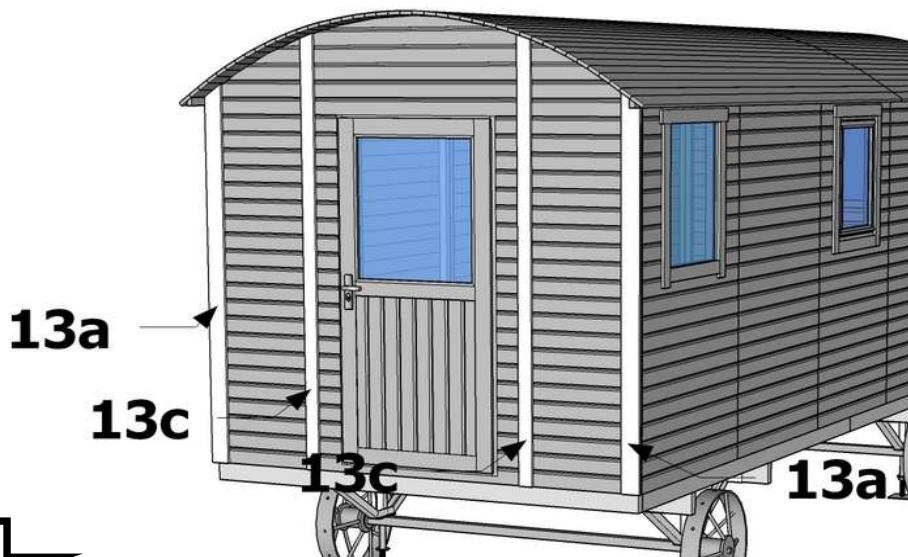

+	9a/b	+	10a/b	+	9a/b	3,5 x 40	44
		+	10a	+	10b	nail 2 x 50	560