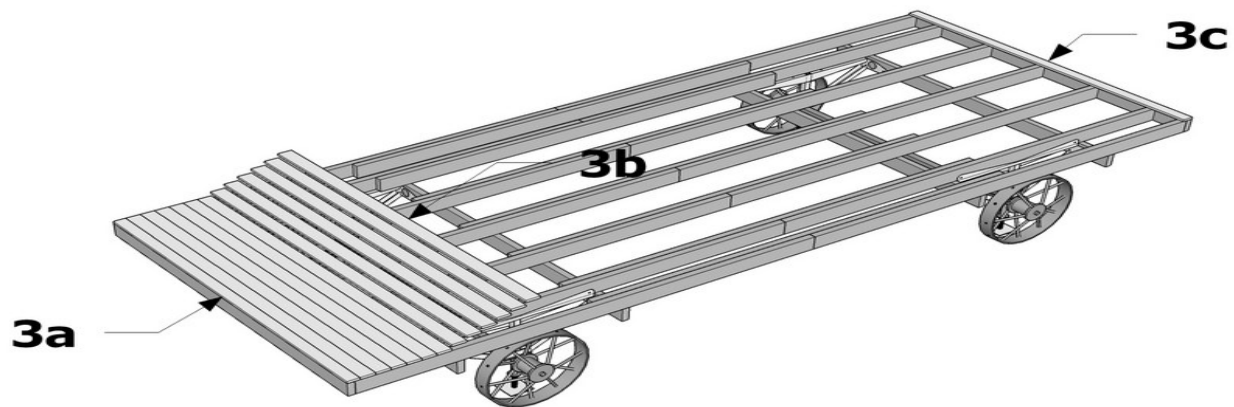

3/10

2	+	base	bolt 10 x 70	8
---	---	------	--------------	---

Wagon 2,4 x 6,0 m. Knot

Assembly instruction/ Montageanleitung

+ **2** + **(lower) 1**

+ **1**

4,5 x 80	10
3,5 x 40	112
support plate	14

4,5 x 80	28
----------	----