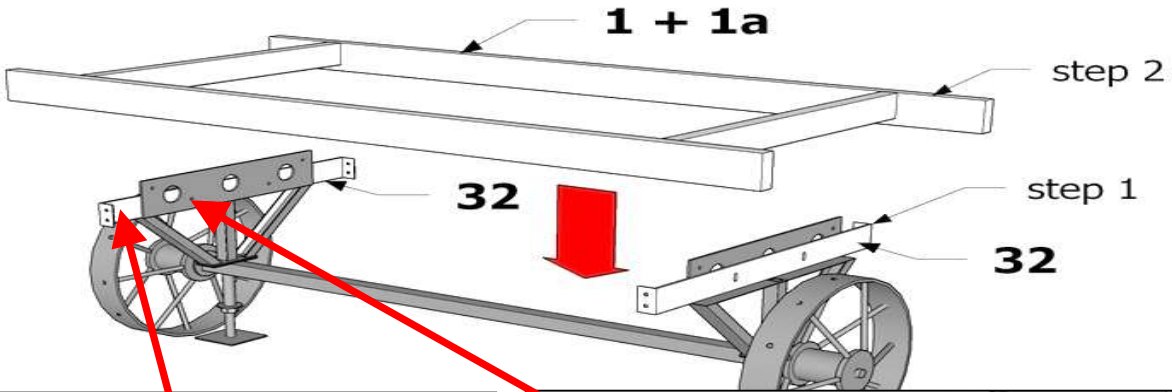

Wagon 2,4 x 6,0 m. Knut

Assembly instruction/ Montageanleitung

2/10