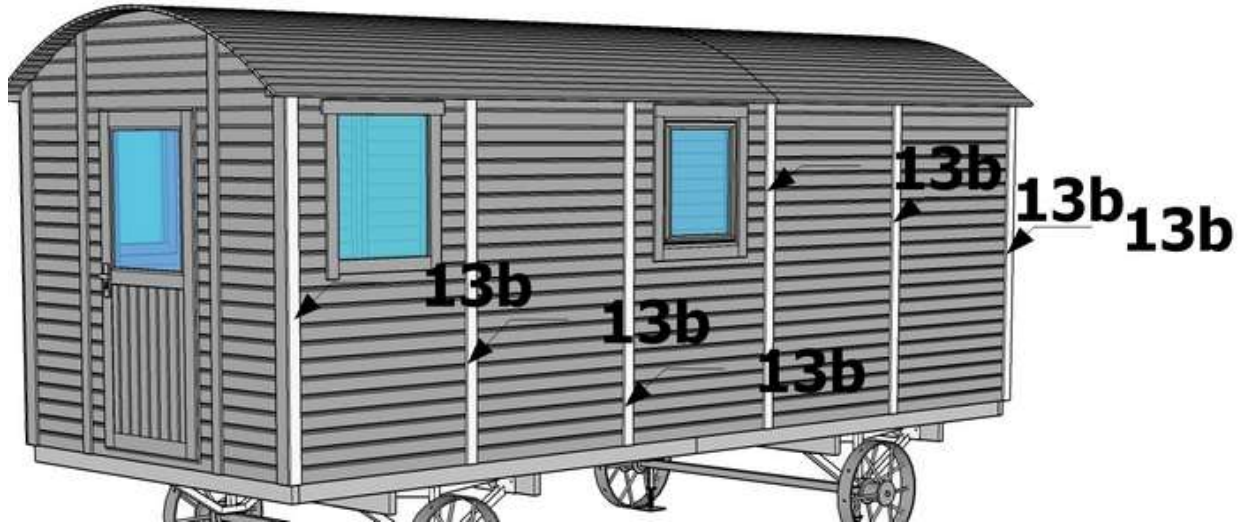

Wagon 2,4 x 6,0 m. Knut

Assembly instruction/ Montageanleitung