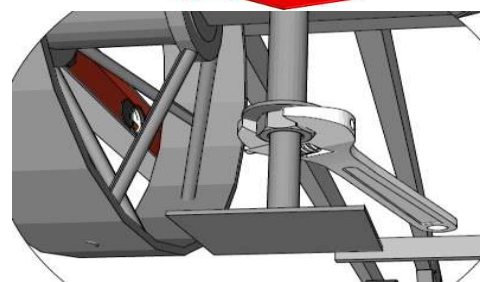

3/10

2	+	base	bolt 10 x 70	8
---	---	------	--------------	---

Wagon 2,4 x 6,0 m. Knot

Assembly instruction/ Montageanleitung

+ **2** + **(lower) 1**

+ **1**

4,5 x 80	10
3,5 x 40	112
support plate	14

4,5 x 80	28
----------	----