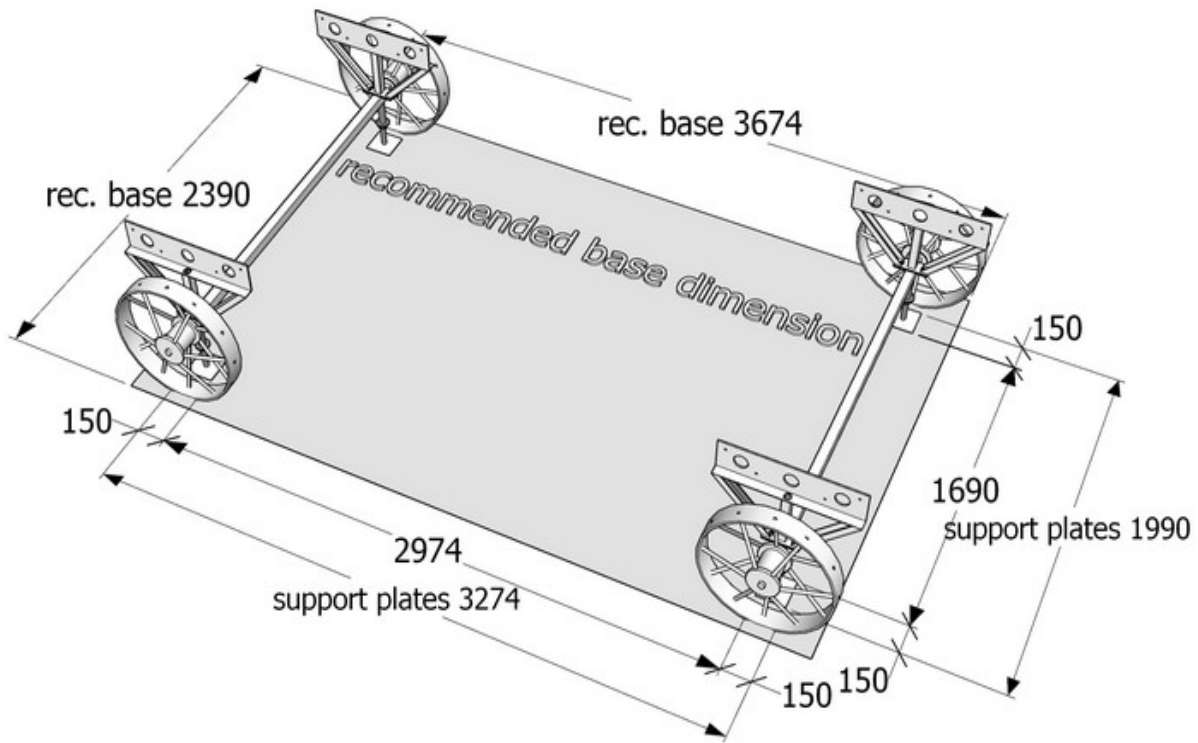

Wagon 2,4 x 6,0 m. Knut

Assembly instruction/ Montageanleitung

ACHTUNG! Dieser Wagen steht sich an den verstellbare Metall-Pfosten und ist nicht um bewegen geeignet!!!

IMPORTANT!!!!

The structure can carry a weight of max. up to 1000 kg in addition to the existing one.

Die Struktur kann ein Gewicht von max. bis 1000 kg zusätzlich zum bestehenden.

Wagon 2,4 x 6,0 m. Knut

Assembly instruction/ Montageanleitung

Wagon 2,4 x 6,0 m. Knut

Assembly instruction/ Montageanleitung