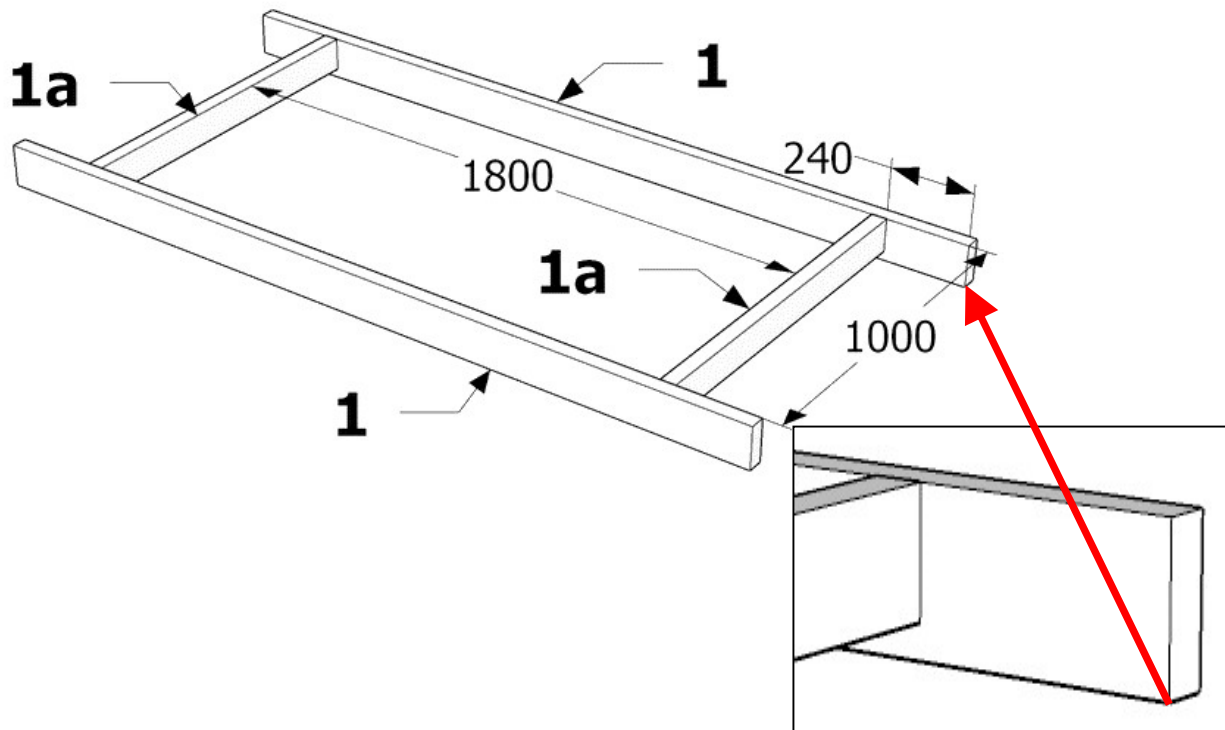

Die Struktur kann ein Gewicht von max. bis 1000 kg zusätzlich zum bestehenden.

Wagon 2,4 x 6,0 m. Knut

Assembly instruction/ Montageanleitung

Wagon 2,4 x 6,0 m. Knut

Assembly instruction/ Montageanleitung