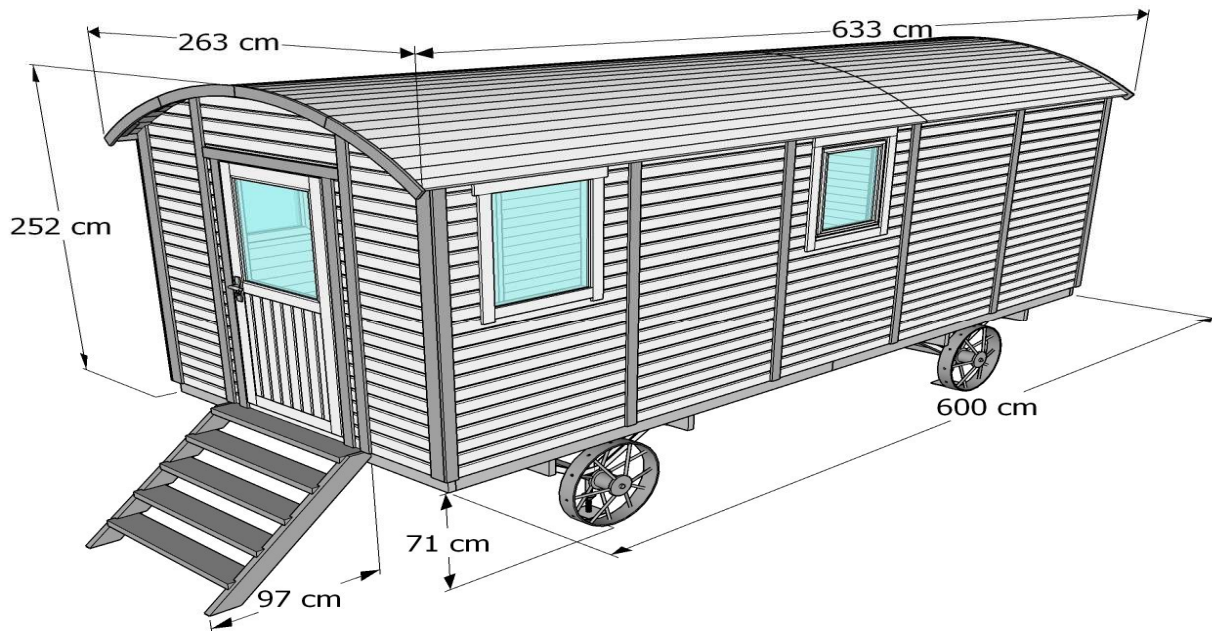

Wagon 2,4 x 6,0 m. Knut

Assembly instruction/ Montageanleitung

ACHTUNG! Dieser Wagen steht sich an den verstellbare Metall-Pfosten und ist nicht um bewegen geeignet!!!

IMPORTANT!!!!

The structure can carry a weight of max. up to 1000 kg in addition to the existing one.

Die Struktur kann ein Gewicht von max. bis 1000 kg zusätzlich zum bestehenden.

Wagon 2,4 x 6,0 m. Knut

Assembly instruction/ Montageanleitung

Wagon 2,4 x 6,0 m. Knut

Assembly instruction/ Montageanleitung

1 + **1a**

4,5 x 80	8
-----------------	----------

Wagon 2,4 x 6,0 m. Knut

Assembly instruction/ Montageanleitung

2/10

2	+	1	+	2		4,5 x 80	84
				X	7		

Wagon 2,4 x 6,0 m. Knut

Assembly instruction/ Montageanleitung

3/10

2	+	base	bolt 10 x 70	8
---	---	------	--------------	---

Wagon 2,4 x 6,0 m. Knot

Assembly instruction/ Montageanleitung

+ **2** + **(lower) 1**

+ **1**

4,5 x 80	10
3,5 x 40	112
support plate	14

4,5 x 80	28
----------	----