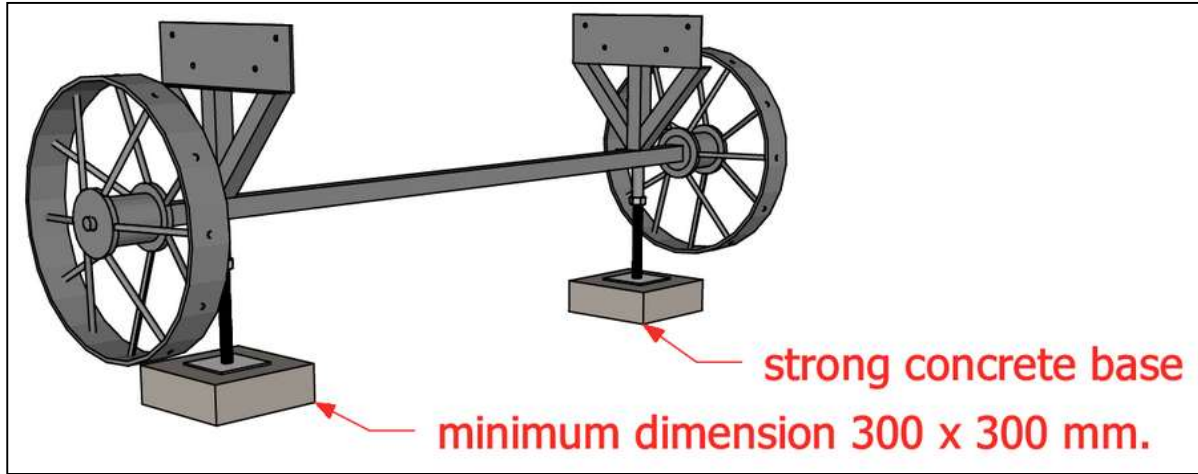

Wagon 2,4 x 6,0 m. Knut

Assembly instruction/ Montageanleitung

ACHTUNG! Dieser Wagen steht sich an den verstellbare Metall-Pfosten und ist nicht um bewegen geeignet!!!

IMPORTANT!!!!

The structure can carry a weight of max. up to 1000 kg in addition to the existing one.

Die Struktur kann ein Gewicht von max. bis 1000 kg zusätzlich zum bestehenden.

Wagon 2,4 x 6,0 m. Knut

Assembly instruction/ Montageanleitung

Wagon 2,4 x 6,0 m. Knut

Assembly instruction/ Montageanleitung