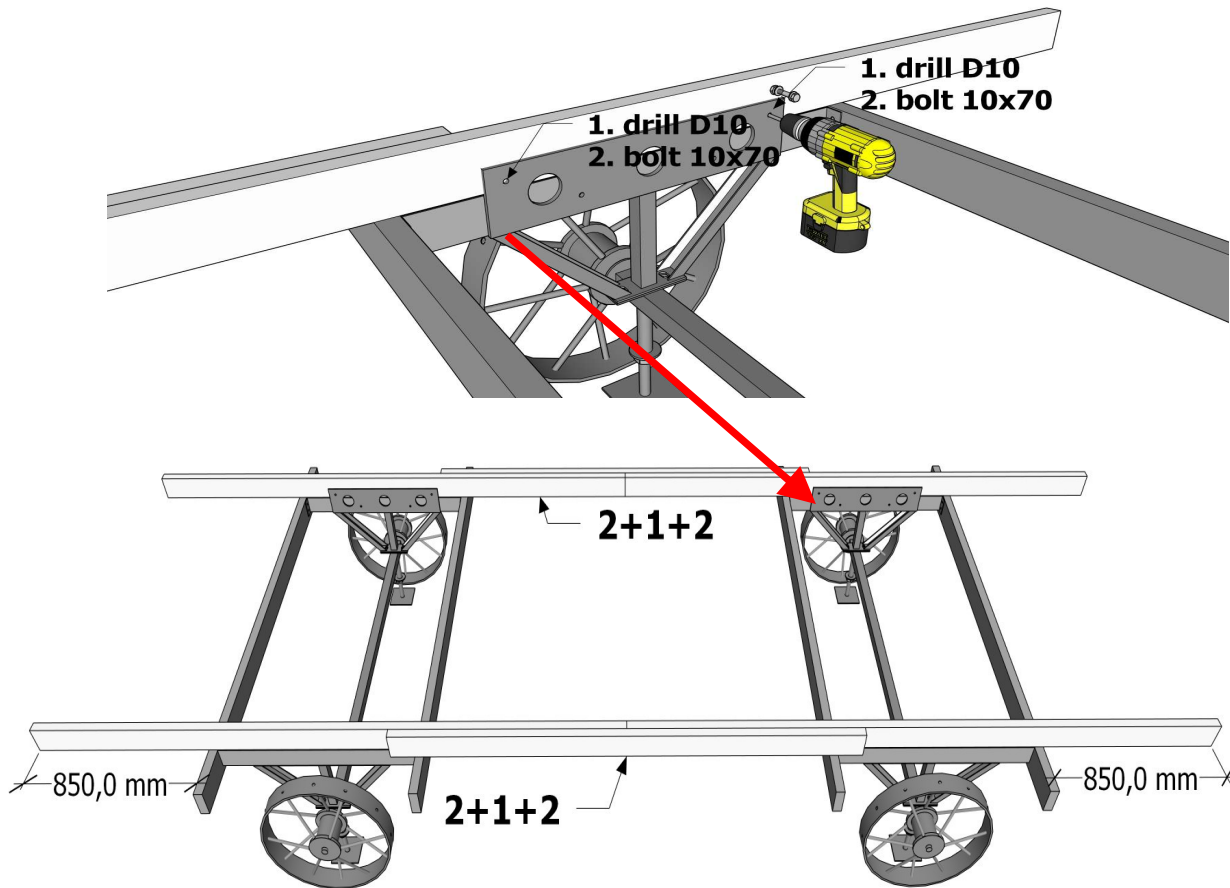

Die Struktur kann ein Gewicht von max. bis 1000 kg zusätzlich zum bestehenden.

Wagon 2,4 x 6,0 m. Knut

Assembly instruction/ Montageanleitung

Wagon 2,4 x 6,0 m. Knut

Assembly instruction/ Montageanleitung

1 + **1a**

4,5 x 80	8
-----------------	----------

Wagon 2,4 x 6,0 m. Knut

Assembly instruction/ Montageanleitung

2/10

2	+	1	+	2		4,5 x 80	84
				X	7		

Wagon 2,4 x 6,0 m. Knut

Assembly instruction/ Montageanleitung

3/10

2	+	base	bolt 10 x 70	8
---	---	------	--------------	---

Wagon 2,4 x 6,0 m. Knot

Assembly instruction/ Montageanleitung

+ **2** + **(lower) 1**

+ **1**

4,5 x 80	10
3,5 x 40	112
support plate	14

4,5 x 80	28
----------	----