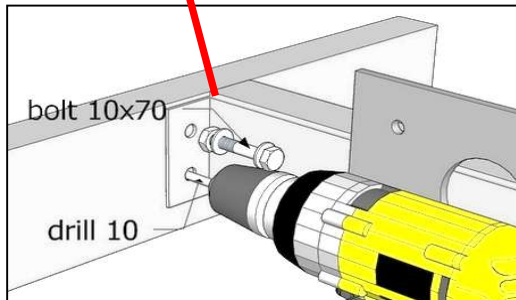

Wagon 2,4 x 6,0 m. Knut

Assembly instruction/ Montageanleitung

2/10