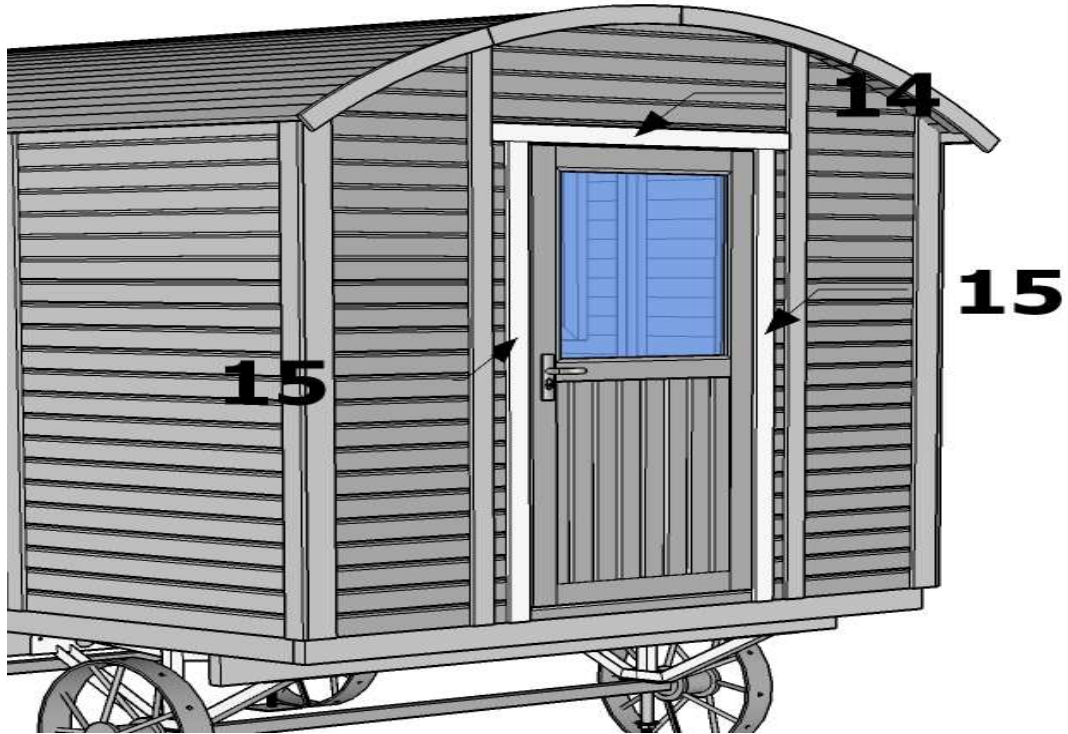

Wagon 2,4 x 6,0 m. Knut

Assembly instruction/ Montageanleitung

10/10

+	15	+	14	3,5 x 40	12