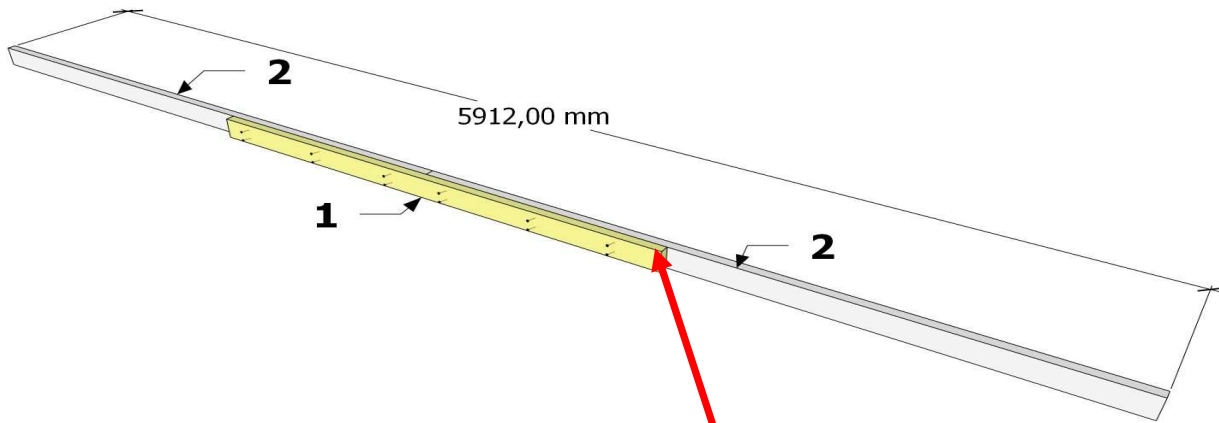

Die Struktur kann ein Gewicht von max. bis 1000 kg zusätzlich zum bestehenden.

Wagon 2,4 x 6,0 m. Knut

Assembly instruction/ Montageanleitung

Wagon 2,4 x 6,0 m. Knut

Assembly instruction/ Montageanleitung

1 + **1a**

4,5 x 80	8
-----------------	----------

Wagon 2,4 x 6,0 m. Knut

Assembly instruction/ Montageanleitung

2/10

2	+	1	+	2		4,5 x 80	84
				X	7		

Wagon 2,4 x 6,0 m. Knut

Assembly instruction/ Montageanleitung