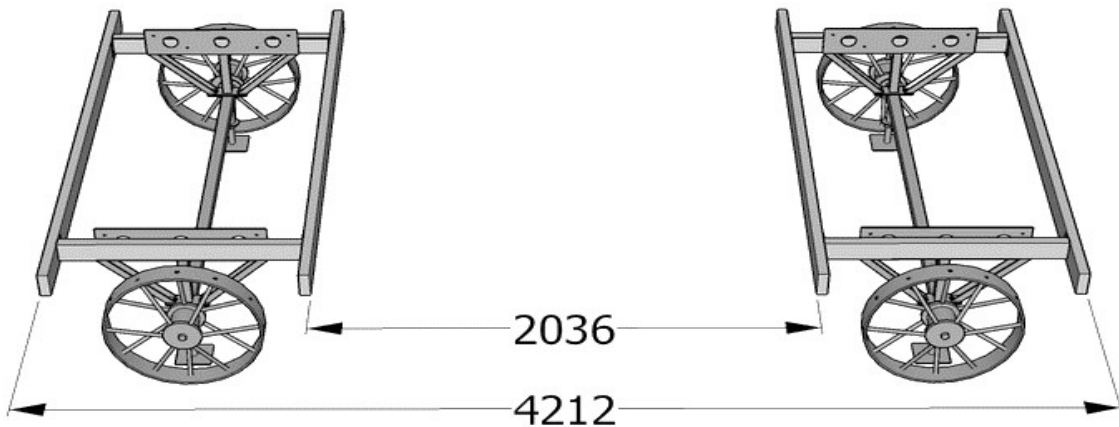

Wagon 2,4 x 6,0 m. Knut

Assembly instruction/ Montageanleitung

ACHTUNG! Dieser Wagen steht sich an den verstellbare Metall-Pfosten und ist nicht um bewegen geeignet!!!

IMPORTANT!!!!

The structure can carry a weight of max. up to 1000 kg in addition to the existing one.

Die Struktur kann ein Gewicht von max. bis 1000 kg zusätzlich zum bestehenden.

Wagon 2,4 x 6,0 m. Knut

Assembly instruction/ Montageanleitung

Wagon 2,4 x 6,0 m. Knut

Assembly instruction/ Montageanleitung

1 + **1a**

4,5 x 80	8
-----------------	----------

Wagon 2,4 x 6,0 m. Knut

Assembly instruction/ Montageanleitung

2/10

2	+	1	+	2		4,5 x 80	84
				X	7		

Wagon 2,4 x 6,0 m. Knut

Assembly instruction/ Montageanleitung

3/10

2	+	base	bolt 10 x 70	8
---	---	------	--------------	---

Wagon 2,4 x 6,0 m. Knot

Assembly instruction/ Montageanleitung

+ **2** + **(lower) 1**

+ **1**

4,5 x 80	10
3,5 x 40	112
support plate	14

4,5 x 80	28
----------	----