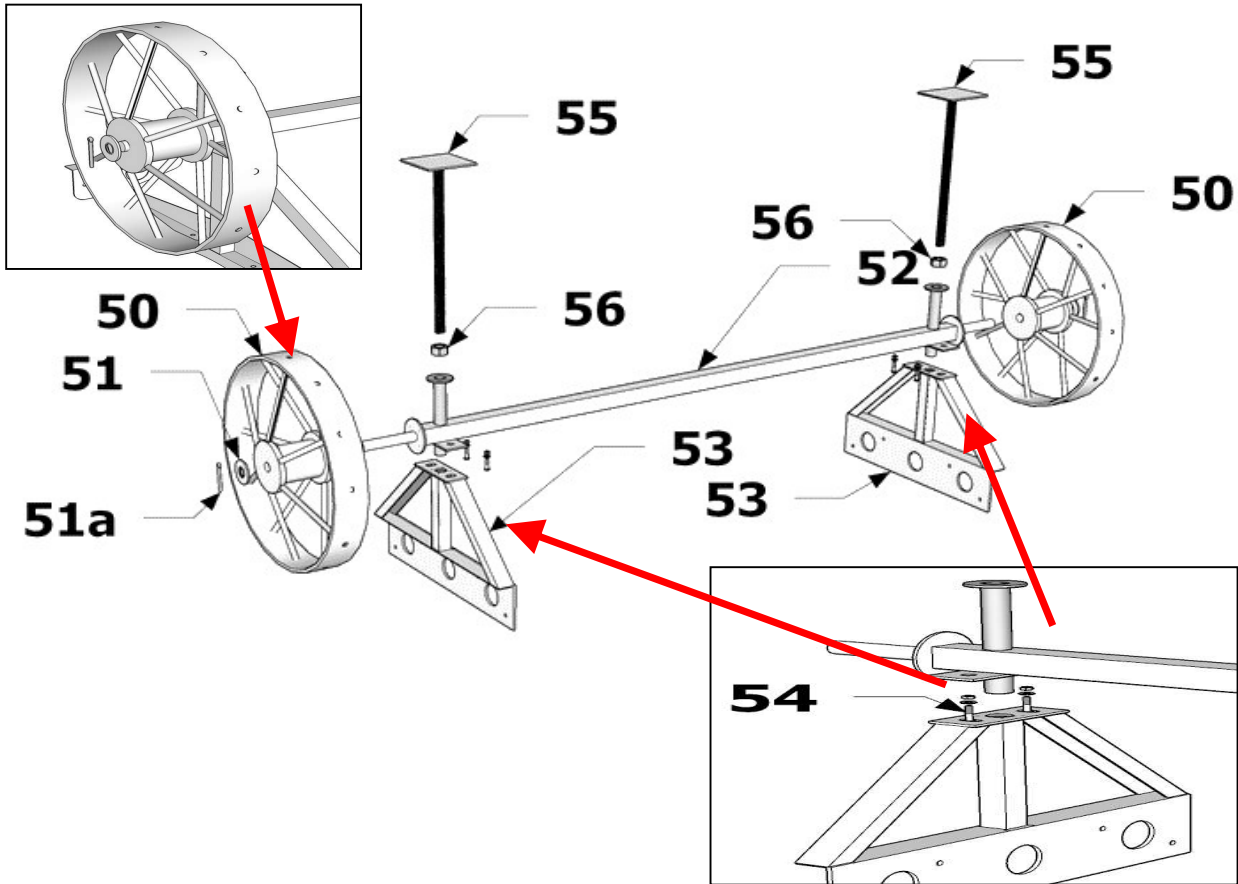

Wagon 2,4 x 6,0 m. Knut

Assembly instruction/ Montageanleitung

ACHTUNG! Dieser Wagen steht sich an den verstellbare Metall-Pfosten und ist nicht um bewegen geeignet!!!

IMPORTANT!!!!

The structure can carry a weight of max. up to 1000 kg in addition to the existing one.

Die Struktur kann ein Gewicht von max. bis 1000 kg zusätzlich zum bestehenden.

Wagon 2,4 x 6,0 m. Knut

Assembly instruction/ Montageanleitung

Wagon 2,4 x 6,0 m. Knut

Assembly instruction/ Montageanleitung

1 + **1a**

4,5 x 80	8
-----------------	----------

Wagon 2,4 x 6,0 m. Knut

Assembly instruction/ Montageanleitung

2/10

2	+	1	+	2		4,5 x 80	84
				X	7		

Wagon 2,4 x 6,0 m. Knut

Assembly instruction/ Montageanleitung

3/10

2	+	base	bolt 10 x 70	8
---	---	------	--------------	---

Wagon 2,4 x 6,0 m. Knot

Assembly instruction/ Montageanleitung

+ **2** + **(lower) 1**

+ **1**

4,5 x 80	10
3,5 x 40	112
support plate	14

4,5 x 80	28
----------	----