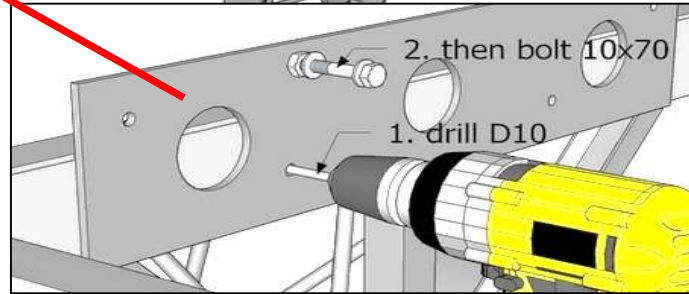

Wagon 2,4 x 6,0 m. Knut

Assembly instruction/ Montageanleitung

2/10