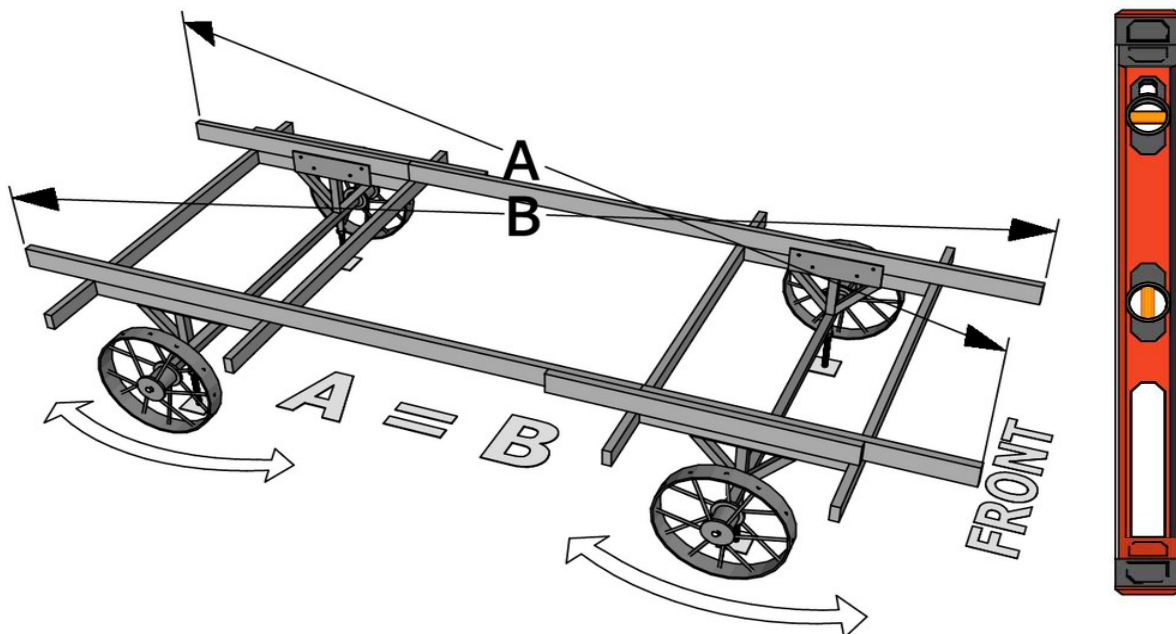

Die Struktur kann ein Gewicht von max. bis 1000 kg zusätzlich zum bestehenden.

Wagon 2,4 x 6,0 m. Knut

Assembly instruction/ Montageanleitung

Wagon 2,4 x 6,0 m. Knut

Assembly instruction/ Montageanleitung

3/10

2	+	base	bolt 10 x 70	8
---	---	------	--------------	---

Wagon 2,4 x 6,0 m. Knot

Assembly instruction/ Montageanleitung

+ **2** + **(lower) 1**

+ **1**

4,5 x 80	10
3,5 x 40	112
support plate	14

4,5 x 80	28
----------	----