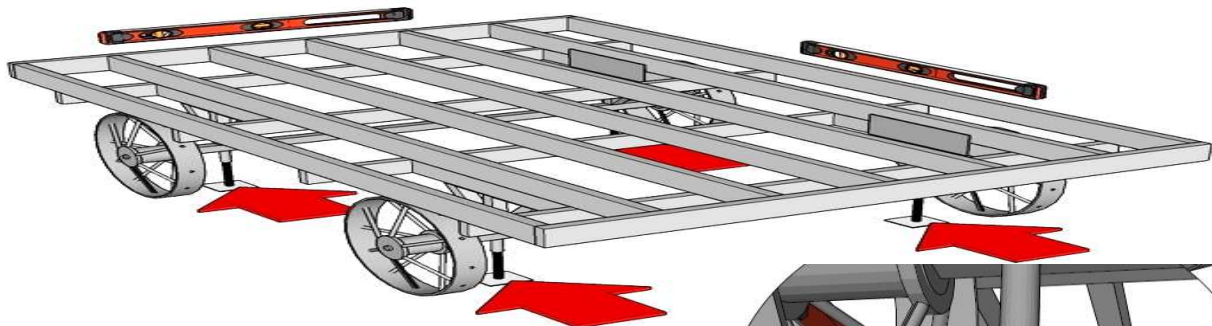

3/10

2	+	base	bolt 10 x 70	8
---	---	------	--------------	---

Wagon 2,4 x 6,0 m. Knot

Assembly instruction/ Montageanleitung

+ **2** + **(lower) 1**

+ **1**

4,5 x 80	10
3,5 x 40	112
support plate	14

4,5 x 80	28
----------	----