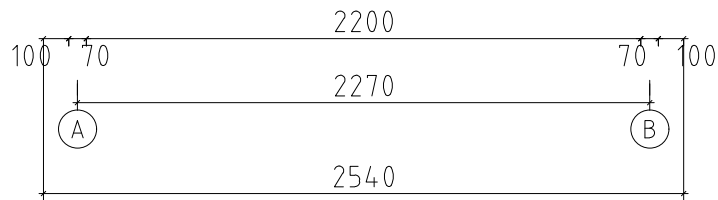

Name	Gartenhaus Funny 254x628_70		
Zeichnung	WAND A	VS70_GH FUNNY	
Maßstab	1:30	Druck auf	A4
		Profil	7.0x13.5
		Datum	06.02.2025

Name	Gartenhaus Funny 254x628__70		
Zeichnung	WAND B	VS70_GH FUNNY	
Maßstab	1:30	Druck auf	A4
Profil	7.0x13.5	Datum	06.02.2025

Name				Gartenhaus Funny 254x628__70			
Zeichnung			WAND 1		VS70_GH FUNNY		
Maßstab	1:30	Druck auf	A4	Profil	7.0x13.5	Datum	06.02.2025

Name				Gartenhaus Funny 254x628__70			
Zeichnung		WAND 2		VS70_GH FUNNY			
Maßstab	1:30	Druck auf	A4	Profil	7.0x13.5	Datum	06.02.2025

Name				Gartenhaus Funny 254x628__70			
Zeichnung			WAND 3		VS70_GH FUNNY		
Maßstab	1:30	Druck auf	A4	Profil	7.0x13.5	Datum	06.02.2025

Name				Gartenhaus Funny 254x628__70			
Zeichnung		WAND 4		VS70_GH FUNNY			
Maßstab	1:30	Druck auf	A4	Profil	7.0x13.5	Datum	06.02.2025