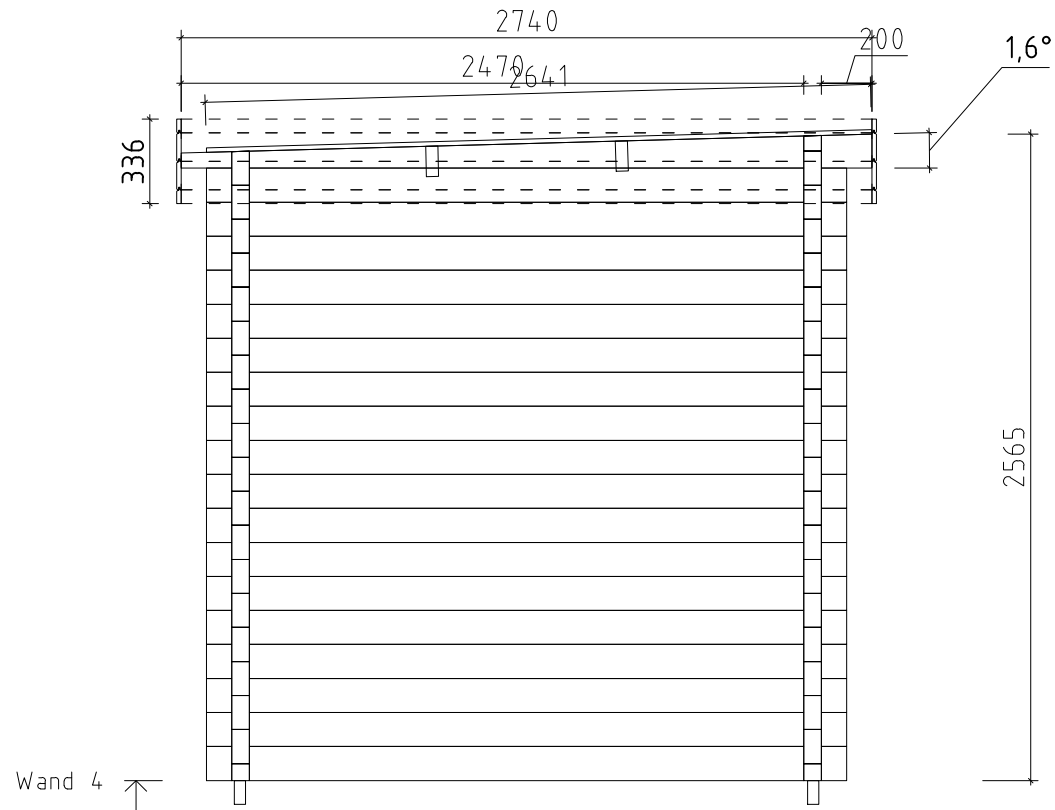

Name	Gartenhaus Funny 254x628_70		
Zeichnung	WAND A	VS70_GH FUNNY	
Maßstab	1:30	Druck auf	A4
		Profil	7.0x13.5
		Datum	06.02.2025

Name	Gartenhaus Funny 254x628__70		
Zeichnung	WAND B	VS70_GH FUNNY	
Maßstab	1:30	Druck auf	A4
Profil	7.0x13.5	Datum	06.02.2025

Name				Gartenhaus Funny 254x628__70			
Zeichnung			WAND 1		VS70_GH FUNNY		
Maßstab	1:30	Druck auf	A4	Profil	7.0x13.5	Datum	06.02.2025

Name				Gartenhaus Funny 254x628__70			
Zeichnung		WAND 2		VS70_GH FUNNY			
Maßstab	1:30	Druck auf	A4	Profil	7.0x13.5	Datum	06.02.2025

Name				Gartenhaus Funny 254x628__70			
Zeichnung			WAND 3		VS70_GH FUNNY		
Maßstab	1:30	Druck auf	A4	Profil	7.0x13.5	Datum	06.02.2025

Name				Gartenhaus Funny 254x628__70			
Zeichnung		WAND 4		VS70_GH FUNNY			
Maßstab	1:30	Druck auf	A4	Profil	7.0x13.5	Datum	06.02.2025