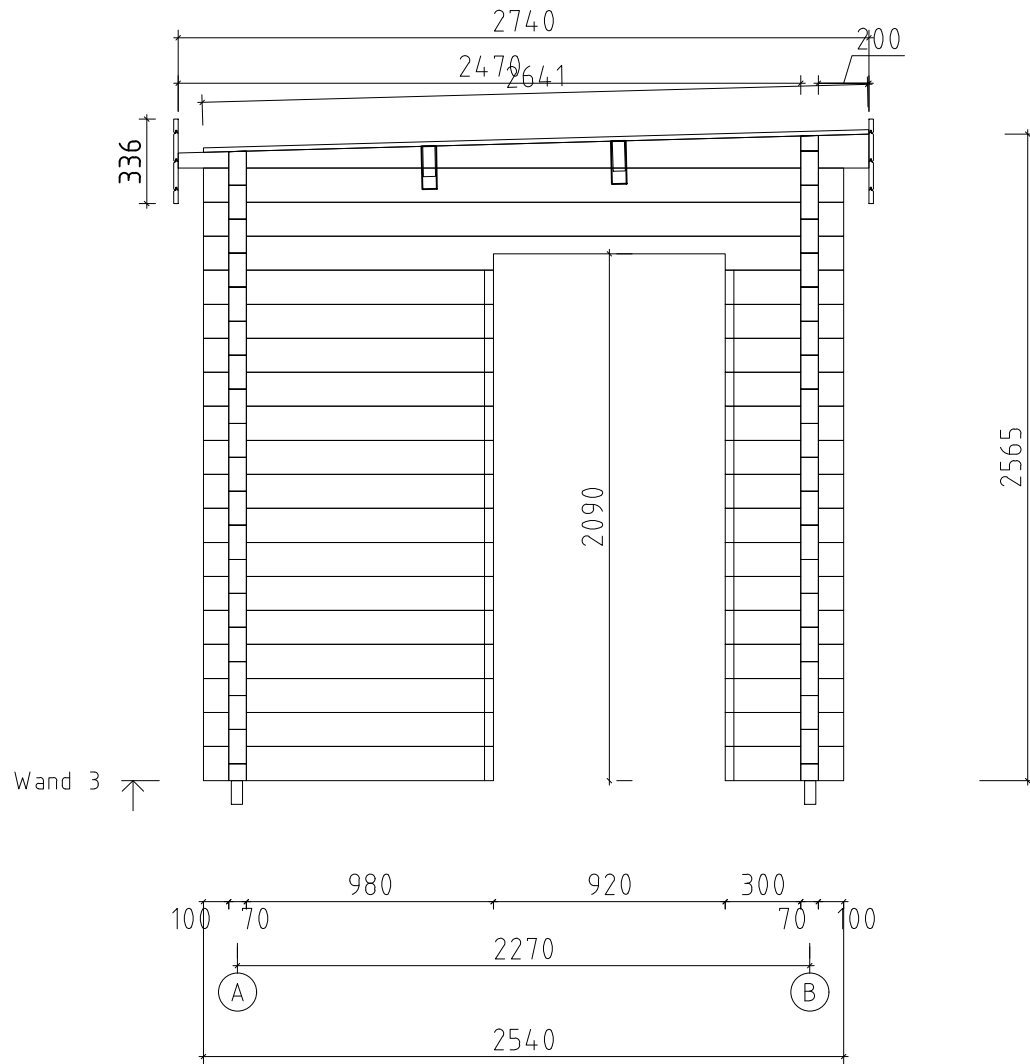

Name	Gartenhaus Funny 254x628_70		
Zeichnung	WAND A	VS70_GH FUNNY	
Maßstab	1:30	Druck auf	A4
		Profil	7.0x13.5
		Datum	06.02.2025

Name	Gartenhaus Funny 254x628__70		
Zeichnung	WAND B	VS70_GH FUNNY	
Maßstab	1:30	Druck auf	A4
Profil	7.0x13.5	Datum	06.02.2025

Name				Gartenhaus Funny 254x628__70			
Zeichnung			WAND 1		VS70_GH FUNNY		
Maßstab	1:30	Druck auf	A4	Profil	7.0x13.5	Datum	06.02.2025

Name				Gartenhaus Funny 254x628__70			
Zeichnung		WAND 2		VS70_GH FUNNY			
Maßstab	1:30	Druck auf	A4	Profil	7.0x13.5	Datum	06.02.2025

Name				Gartenhaus Funny 254x628__70			
Zeichnung			WAND 3		VS70_GH FUNNY		
Maßstab	1:30	Druck auf	A4	Profil	7.0x13.5	Datum	06.02.2025

Name				Gartenhaus Funny 254x628__70			
Zeichnung		WAND 4		VS70_GH FUNNY			
Maßstab	1:30	Druck auf	A4	Profil	7.0x13.5	Datum	06.02.2025