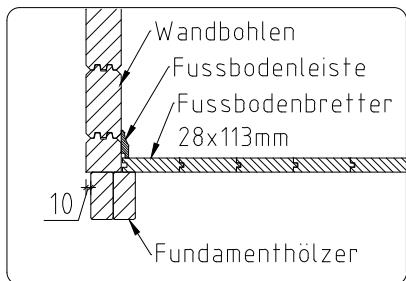

Name	Gartenhaus Funny 254x628_70		
Zeichnung	WAND A	VS70_GH FUNNY	
Maßstab	1:30	Druck auf	A4
		Profil	7.0x13.5
		Datum	06.02.2025

Name	Gartenhaus Funny 254x628__70		
Zeichnung	WAND B	VS70_GH FUNNY	
Maßstab	1:30	Druck auf	A4
Profil	7.0x13.5	Datum	06.02.2025

Name				Gartenhaus Funny 254x628__70			
Zeichnung			WAND 1		VS70_GH FUNNY		
Maßstab	1:30	Druck auf	A4	Profil	7.0x13.5	Datum	06.02.2025

Name				Gartenhaus Funny 254x628__70			
Zeichnung		WAND 2		VS70_GH FUNNY			
Maßstab	1:30	Druck auf	A4	Profil	7.0x13.5	Datum	06.02.2025

Name				Gartenhaus Funny 254x628__70			
Zeichnung			WAND 3		VS70_GH FUNNY		
Maßstab	1:30	Druck auf	A4	Profil	7.0x13.5	Datum	06.02.2025

Name				Gartenhaus Funny 254x628__70			
Zeichnung		WAND 4		VS70_GH FUNNY			
Maßstab	1:30	Druck auf	A4	Profil	7.0x13.5	Datum	06.02.2025