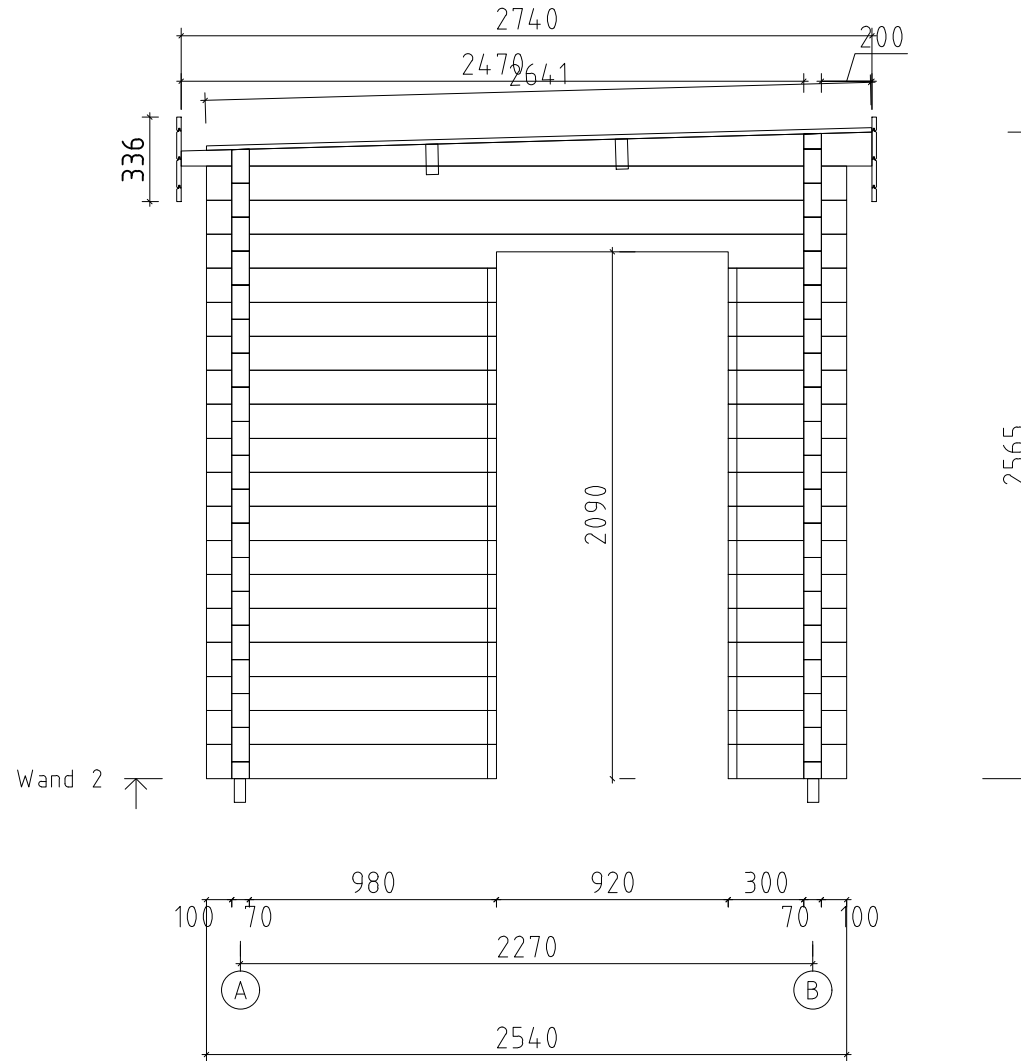

Name	Gartenhaus Funny 254x628_70		
Zeichnung	WAND A	VS70_GH FUNNY	
Maßstab	1:30	Druck auf	A4
		Profil	7.0x13.5
		Datum	06.02.2025

Name	Gartenhaus Funny 254x628__70		
Zeichnung	WAND B	VS70_GH FUNNY	
Maßstab	1:30	Druck auf	A4
Profil	7.0x13.5	Datum	06.02.2025

Name				Gartenhaus Funny 254x628__70			
Zeichnung			WAND 1		VS70_GH FUNNY		
Maßstab	1:30	Druck auf	A4	Profil	7.0x13.5	Datum	06.02.2025

Name				Gartenhaus Funny 254x628__70			
Zeichnung		WAND 2		VS70_GH FUNNY			
Maßstab	1:30	Druck auf	A4	Profil	7.0x13.5	Datum	06.02.2025

Name				Gartenhaus Funny 254x628__70			
Zeichnung			WAND 3		VS70_GH FUNNY		
Maßstab	1:30	Druck auf	A4	Profil	7.0x13.5	Datum	06.02.2025

Name				Gartenhaus Funny 254x628__70			
Zeichnung		WAND 4		VS70_GH FUNNY			
Maßstab	1:30	Druck auf	A4	Profil	7.0x13.5	Datum	06.02.2025