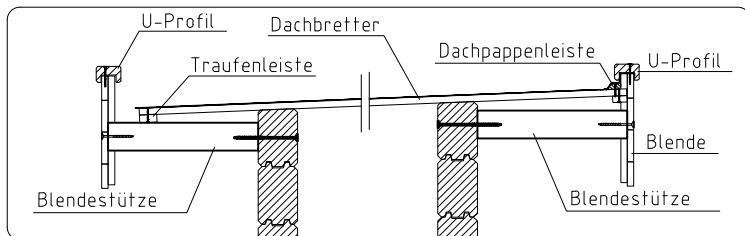

Name				Gartenhaus Funny 254x628__70			
Zeichnung		WAND 4		VS70_GH FUNNY			
Maßstab	1:30	Druck auf	A4	Profil	7.0x13.5	Datum	06.02.2025