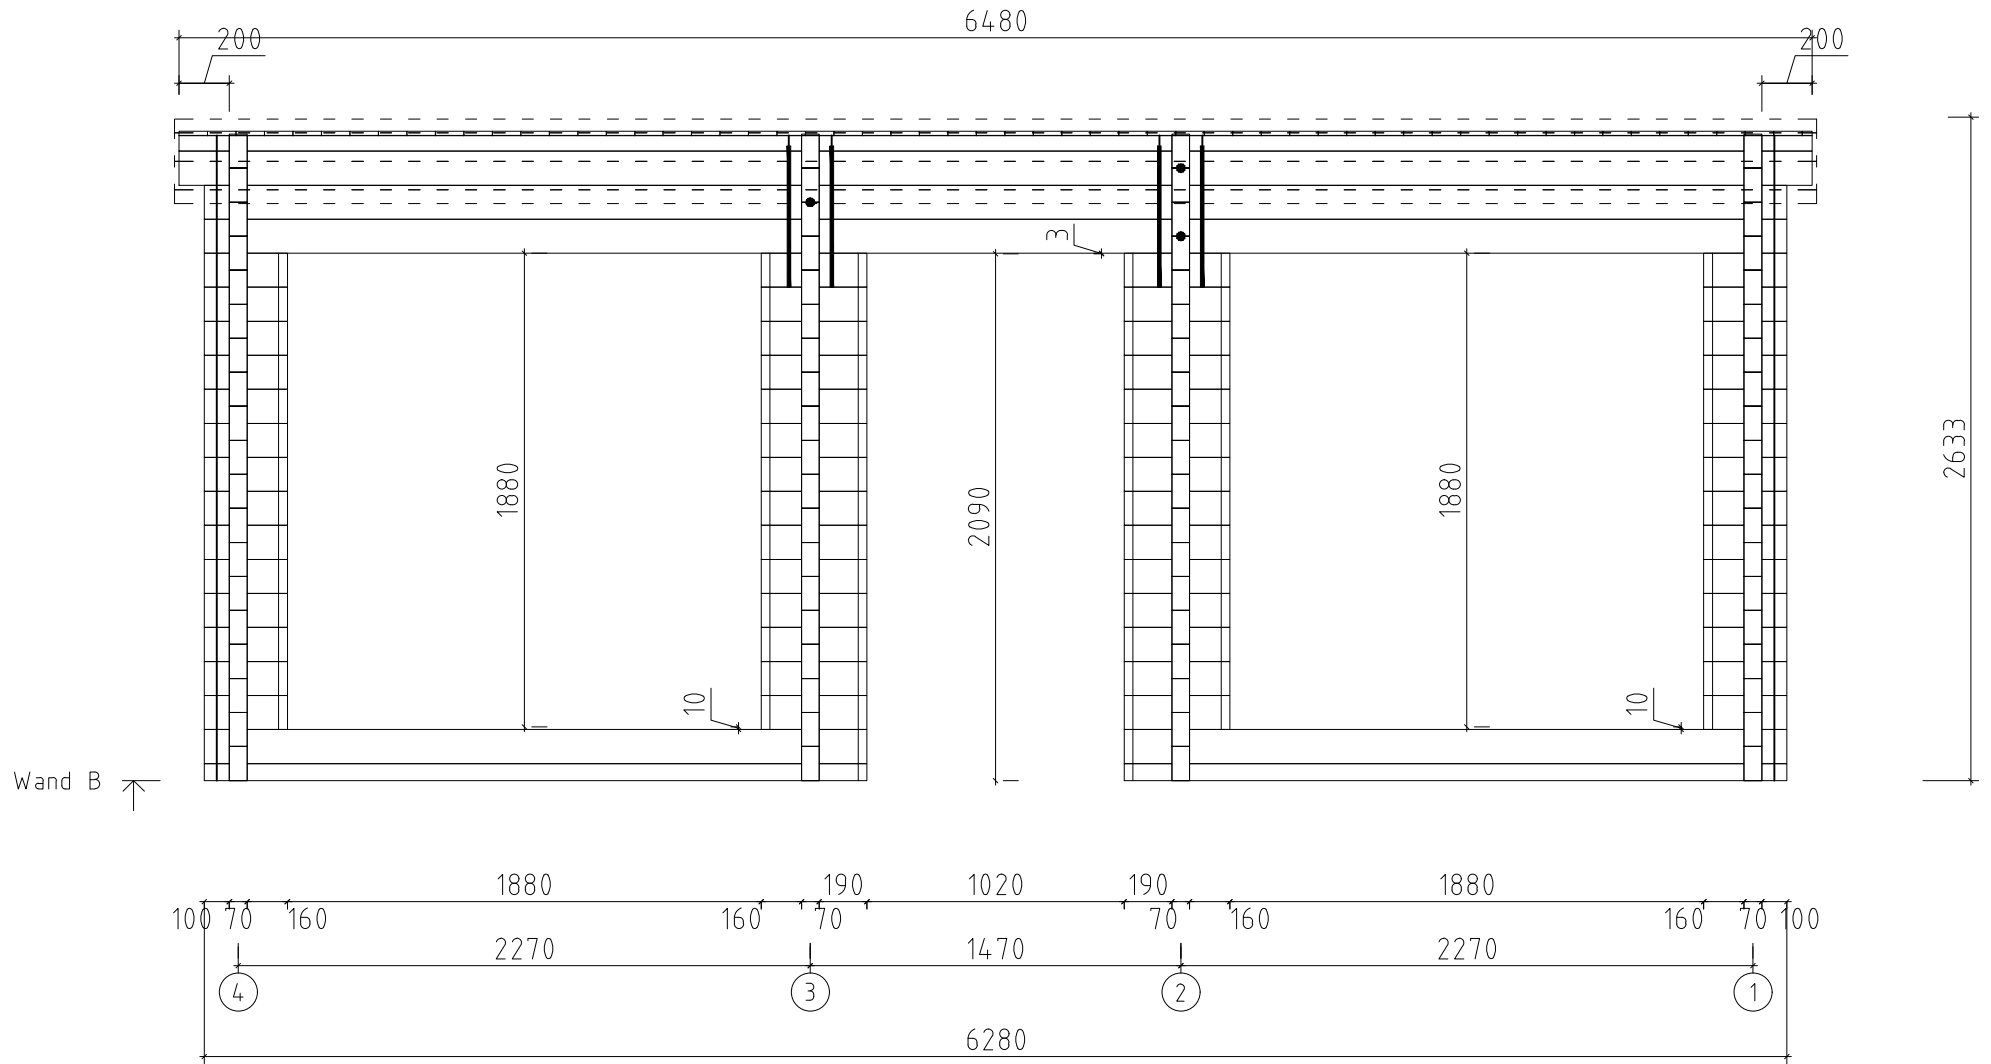

Name	Gartenhaus Funny 254x628_70		
Zeichnung	WAND A	VS70_GH FUNNY	
Maßstab	1:30	Druck auf	A4
		Profil	7.0x13.5
		Datum	06.02.2025

Name	Gartenhaus Funny 254x628__70		
Zeichnung	WAND B	VS70_GH FUNNY	
Maßstab	1:30	Druck auf	A4
Profil	7.0x13.5	Datum	06.02.2025

Name				Gartenhaus Funny 254x628__70			
Zeichnung			WAND 1		VS70_GH FUNNY		
Maßstab	1:30	Druck auf	A4	Profil	7.0x13.5	Datum	06.02.2025

Name				Gartenhaus Funny 254x628__70			
Zeichnung		WAND 2		VS70_GH FUNNY			
Maßstab	1:30	Druck auf	A4	Profil	7.0x13.5	Datum	06.02.2025

Name				Gartenhaus Funny 254x628__70			
Zeichnung			WAND 3		VS70_GH FUNNY		
Maßstab	1:30	Druck auf	A4	Profil	7.0x13.5	Datum	06.02.2025

Name				Gartenhaus Funny 254x628__70			
Zeichnung		WAND 4		VS70_GH FUNNY			
Maßstab	1:30	Druck auf	A4	Profil	7.0x13.5	Datum	06.02.2025