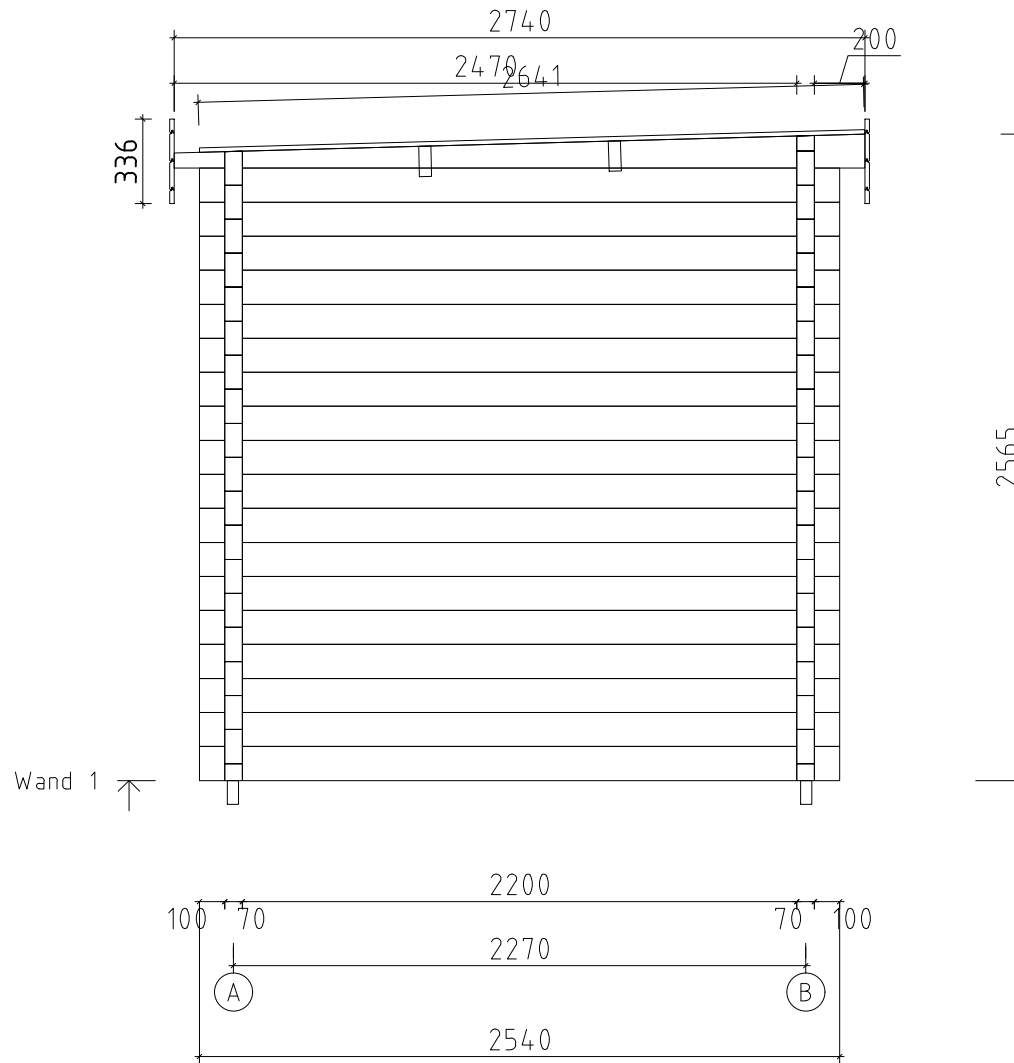

Name	Gartenhaus Funny 254x628_70		
Zeichnung	WAND A	VS70_GH FUNNY	
Maßstab	1:30	Druck auf	A4
		Profil	7.0x13.5
		Datum	06.02.2025

Name	Gartenhaus Funny 254x628__70		
Zeichnung	WAND B	VS70_GH FUNNY	
Maßstab	1:30	Druck auf	A4
Profil	7.0x13.5	Datum	06.02.2025

Name				Gartenhaus Funny 254x628__70			
Zeichnung			WAND 1		VS70_GH FUNNY		
Maßstab	1:30	Druck auf	A4	Profil	7.0x13.5	Datum	06.02.2025

Name				Gartenhaus Funny 254x628__70			
Zeichnung		WAND 2		VS70_GH FUNNY			
Maßstab	1:30	Druck auf	A4	Profil	7.0x13.5	Datum	06.02.2025

Name				Gartenhaus Funny 254x628__70			
Zeichnung			WAND 3		VS70_GH FUNNY		
Maßstab	1:30	Druck auf	A4	Profil	7.0x13.5	Datum	06.02.2025

Name				Gartenhaus Funny 254x628__70			
Zeichnung		WAND 4		VS70_GH FUNNY			
Maßstab	1:30	Druck auf	A4	Profil	7.0x13.5	Datum	06.02.2025