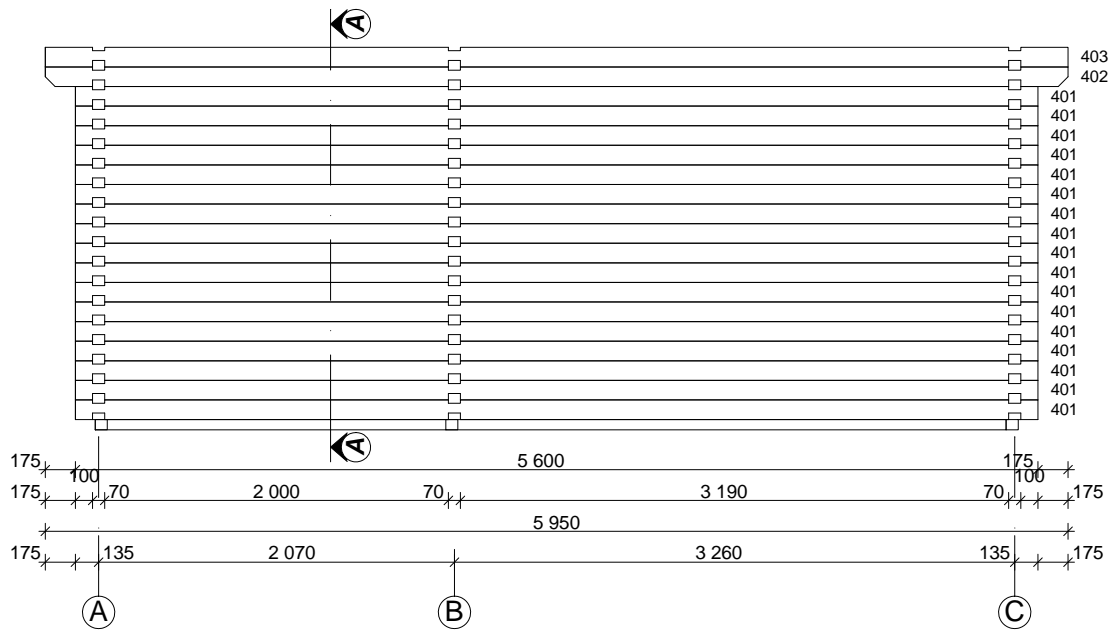

Techn. Data: Sauna Tommi

Log length (W x D): 500 x 560 cm

Wall size(outside): 480 x 540 cm-Log thickness: 70 mm

Note: All dimensions are approximate !

Sauna Tommi 70 mm / 500 x 560 cm

Foundation

Sauna Tommi 70 mm / 500 x 560 cm

Sauna Tommi 70 mm / 500 x 560 cm - A; B

3

2

Sauna Tommi 70 mm / 500 x 560 cm - 4

A-A

Sauna Tommi 70 mm / 500 x 560 cm - A ; B

Nr.	Description	Profile mm	Length mm	Quantity
A01			5000	1
A02			5000	18
A03			2935	5
A04			1525	5
A05			5000	1
B01			300	1
B02			3850	1
B03			300	17
B04			3850	17
B05			5000	1
B06			5000	1

Sauna Tommi 70 mm / 500 x 560 cm - C ; 1

Nr.	Description	Profile mm	Length mm	Quantity
C01			3529	1
C02			3529	8
C03			1380	18
C04			5000	1
C05			5000	1
101			2340	12
102			1200	5
103			600	5
104			5950	1
105			5950	1(1+0)

Sauna Tommi 70 mm / 500 x 560 cm - 2 ; 3

Nr.	Description	Profile mm	Length mm	Quantity
201			1020	17
202			1660	8
203			1660	1
204			390	8
205			500	8
206			3530	1
207			3530	4
208		 70 x 132	3530	1(1+0)
301			350	17
302			1290	17
303			2340	1
304			2340	5
305			5950	1
306			5950	1
307			 57	5950