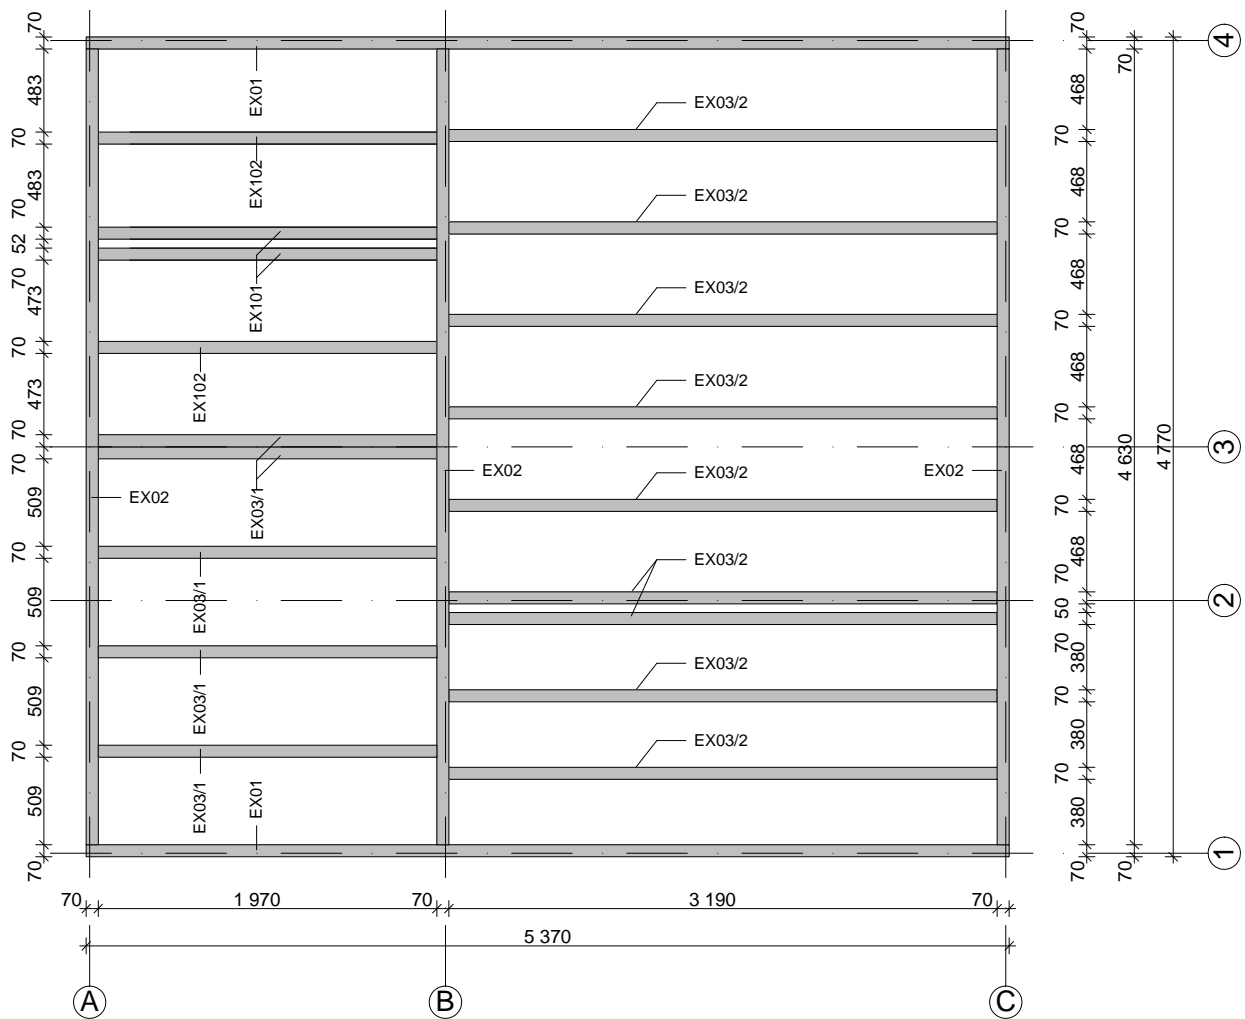

Techn. Data: Sauna Tommi

Log length (W x D): 500 x 560 cm

Wall size(outside): 480 x 540 cm-Log thickness: 70 mm

Note: All dimensions are approximate !

Sauna Tommi 70 mm / 500 x 560 cm

Foundation

Sauna Tommi 70 mm / 500 x 560 cm

Groundplan

Sauna Tommi 70 mm / 500 x 560 cm - Specification

Nr.	Description	Profile mm	Length mm	Quantity
EX01	Foundation beams		5370	2
EX02			4630	3
EX03/1			1970	5
EX03/2			3190	9
EX101			1970	2
EX102			1970	2
EX04	Floor board		3185	29+1
EX05			2291	19
EX06			1145	38
EX07	Terrace board		1490	34
EX08	Roof board		2830	110+2
EX09	Roofing felt		6150	7
EX10	Fascia board 		2870	4
EX11	Gable edge board		2870	4
EX12	Eave edging		2975	4
EX13	Eave edging slat		2975	4
EX14	Diamond			2
EX15	Baseboard		ca. 38,5 m	
EX16	Threaded Rod	∅ 10	2200	5
EX17	Post 	120 x 120	1900	2
EX18	Handrail 	40 x 120	1376	1
EX19	Handrail 		1370	1
EX20	Bottom rail 	18 x 90	1376	4
EX21			1370	4
EX22	Baluster	40 x 40	720	24
EX23	Nut, washer			10
EX24	Screws 4,0 x 40			280
EX25	Screws 5,0 x 70			80
EX26	Screws 5,0 x 100			50
EX27	Screws 4,0 x 50			1280
EX28	Nails 2,5 x 70			--
EX29	Nails 2,8 x 15			670
EX30	Nails 1,4 x 35			100
EX31	Ceiling board		2290	19
EX32	Lath		1996	2
EX33	Joist	40x120	1996	3
EX34	Joist hanger 40 x 100 x 70			6

Sauna Tommi 70 mm / 500 x 560 cm - A; B

3

2

Sauna Tommi 70 mm / 500 x 560 cm - 4

A-A

Sauna Tommi 70 mm / 500 x 560 cm - A ; B

Nr.	Description	Profile mm	Length mm	Quantity
A01			5000	1
A02			5000	18
A03			2935	5
A04			1525	5
A05			5000	1
B01			300	1
B02			3850	1
B03			300	17
B04			3850	17
B05			5000	1
B06			5000	1

Sauna Tommi 70 mm / 500 x 560 cm - 2 ; 3

Nr.	Description	Profile mm	Length mm	Quantity
201			1020	17
202			1660	8
203			1660	1
204			390	8
205			500	8
206			3530	1
207			3530	4
208		 70 x 132	3530	1(1+0)
301			350	17
302			1290	17
303			2340	1
304			2340	5
305			5950	1
306			5950	1
307			 57	5950