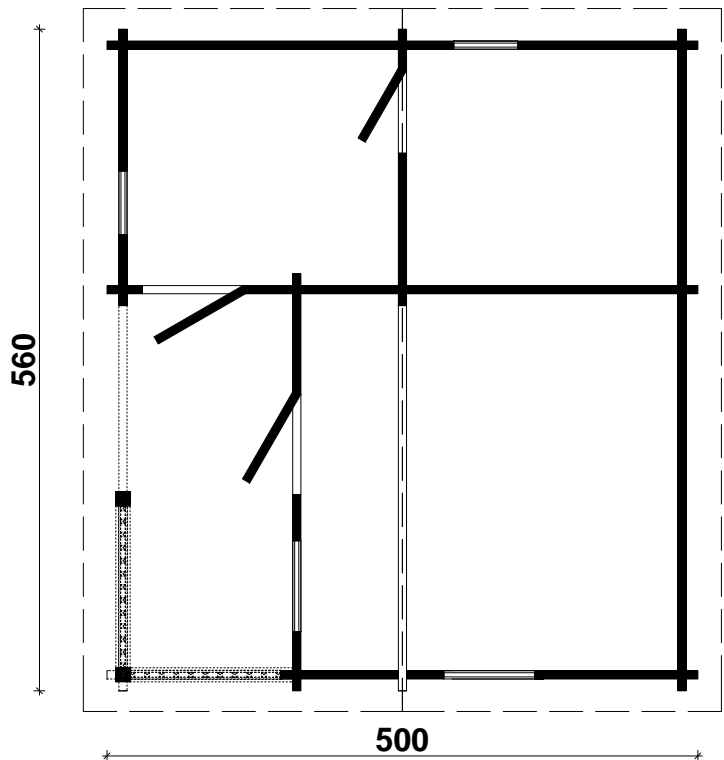

Techn. Data: Sauna Tommi

Log length (W x D): 500 x 560 cm

Wall size(outside): 480 x 540 cm-Log thickness: 70 mm

Note: All dimensions are approximate !

Sauna Tommi 70 mm / 500 x 560 cm

Foundation

Sauna Tommi 70 mm / 500 x 560 cm

Groundplan

Sauna Tommi 70 mm / 500 x 560 cm - Specification

Nr.	Description	Profile mm	Length mm	Quantity
EX01	Foundation beams		5370	2
EX02			4630	3
EX03/1			1970	5
EX03/2			3190	9
EX101			1970	2
EX102			1970	2
EX04	Floor board		3185	29+1
EX05			2291	19
EX06			1145	38
EX07	Terrace board		1490	34
EX08	Roof board		2830	110+2
EX09	Roofing felt		6150	7
EX10	Fascia board 		2870	4
EX11	Gable edge board		2870	4
EX12	Eave edging		2975	4
EX13	Eave edging slat		2975	4
EX14	Diamond			2
EX15	Baseboard		ca. 38,5 m	
EX16	Threaded Rod	∅ 10	2200	5
EX17	Post 	120 x 120	1900	2
EX18	Handrail 	40 x 120	1376	1
EX19	Handrail 		1370	1
EX20	Bottom rail 	18 x 90	1376	4
EX21			1370	4
EX22	Baluster	40 x 40	720	24
EX23	Nut, washer			10
EX24	Screws 4,0 x 40			280
EX25	Screws 5,0 x 70			80
EX26	Screws 5,0 x 100			50
EX27	Screws 4,0 x 50			1280
EX28	Nails 2,5 x 70			--
EX29	Nails 2,8 x 15			670
EX30	Nails 1,4 x 35			100
EX31	Ceiling board		2290	19
EX32	Lath		1996	2
EX33	Joist	40x120	1996	3
EX34	Joist hanger 40 x 100 x 70			6

Sauna Tommi 70 mm / 500 x 560 cm - A; B

3

2

Sauna Tommi 70 mm / 500 x 560 cm - 4

A-A

Sauna Tommi 70 mm / 500 x 560 cm - A ; B

Nr.	Description	Profile mm	Length mm	Quantity
A01			5000	1
A02			5000	18
A03			2935	5
A04			1525	5
A05			5000	1
B01			300	1
B02			3850	1
B03			300	17
B04			3850	17
B05			5000	1
B06			5000	1

Sauna Tommi 70 mm / 500 x 560 cm - 2 ; 3

Nr.	Description	Profile mm	Length mm	Quantity
201			1020	17
202			1660	8
203			1660	1
204			390	8
205			500	8
206			3530	1
207			3530	4
208		 70 x 132	3530	1(1+0)
301			350	17
302			1290	17
303			2340	1
304			2340	5
305			5950	1
306			5950	1
307			 57	5950