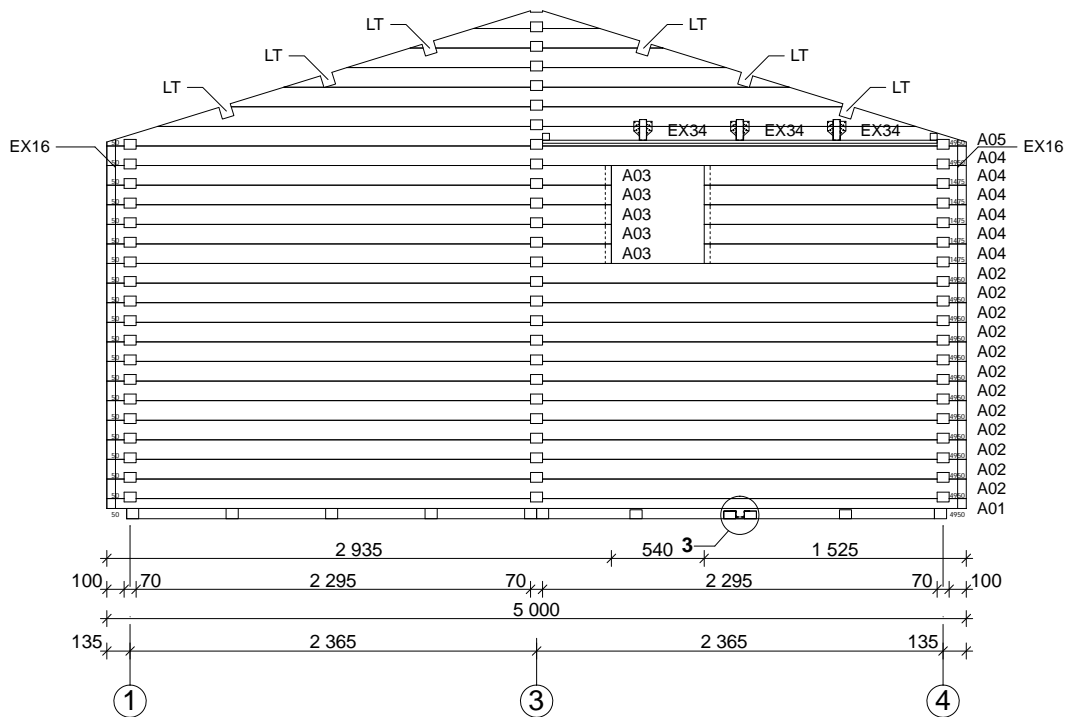

Techn. Data: Sauna Tommi

Log length (W x D): 500 x 560 cm

Wall size(outside): 480 x 540 cm-Log thickness: 70 mm

Note: All dimensions are approximate !

Sauna Tommi 70 mm / 500 x 560 cm

Foundation

Sauna Tommi 70 mm / 500 x 560 cm

Groundplan

Sauna Tommi 70 mm / 500 x 560 cm - Specification

Nr.	Description	Profile mm	Length mm	Quantity
EX01	Foundation beams		5370	2
EX02			4630	3
EX03/1			1970	5
EX03/2			3190	9
EX101			1970	2
EX102			1970	2
EX04	Floor board		3185	29+1
EX05			2291	19
EX06			1145	38
EX07	Terrace board		1490	34
EX08	Roof board		2830	110+2
EX09	Roofing felt		6150	7
EX10	Fascia board 		2870	4
EX11	Gable edge board		2870	4
EX12	Eave edging		2975	4
EX13	Eave edging slat		2975	4
EX14	Diamond			2
EX15	Baseboard		ca. 38,5 m	
EX16	Threaded Rod	∅ 10	2200	5
EX17	Post 	120 x 120	1900	2
EX18	Handrail 	40 x 120	1376	1
EX19	Handrail 		1370	1
EX20	Bottom rail 	18 x 90	1376	4
EX21			1370	4
EX22	Baluster	40 x 40	720	24
EX23	Nut, washer			10
EX24	Screws 4,0 x 40			280
EX25	Screws 5,0 x 70			80
EX26	Screws 5,0 x 100			50
EX27	Screws 4,0 x 50			1280
EX28	Nails 2,5 x 70			--
EX29	Nails 2,8 x 15			670
EX30	Nails 1,4 x 35			100
EX31	Ceiling board		2290	19
EX32	Lath		1996	2
EX33	Joist	40x120	1996	3
EX34	Joist hanger 40 x 100 x 70			6

Sauna Tommi 70 mm / 500 x 560 cm - A; B

3

2

Sauna Tommi 70 mm / 500 x 560 cm - 4

A-A

Sauna Tommi 70 mm / 500 x 560 cm - A ; B

Nr.	Description	Profile mm	Length mm	Quantity
A01			5000	1
A02			5000	18
A03			2935	5
A04			1525	5
A05			5000	1
B01			300	1
B02			3850	1
B03			300	17
B04			3850	17
B05			5000	1
B06			5000	1

Sauna Tommi 70 mm / 500 x 560 cm - 2 ; 3

Nr.	Description	Profile mm	Length mm	Quantity
201			1020	17
202			1660	8
203			1660	1
204			390	8
205			500	8
206			3530	1
207			3530	4
208		 70 x 132	3530	1(1+0)
301			350	17
302			1290	17
303			2340	1
304			2340	5
305			5950	1
306			5950	1
307			 57	5950