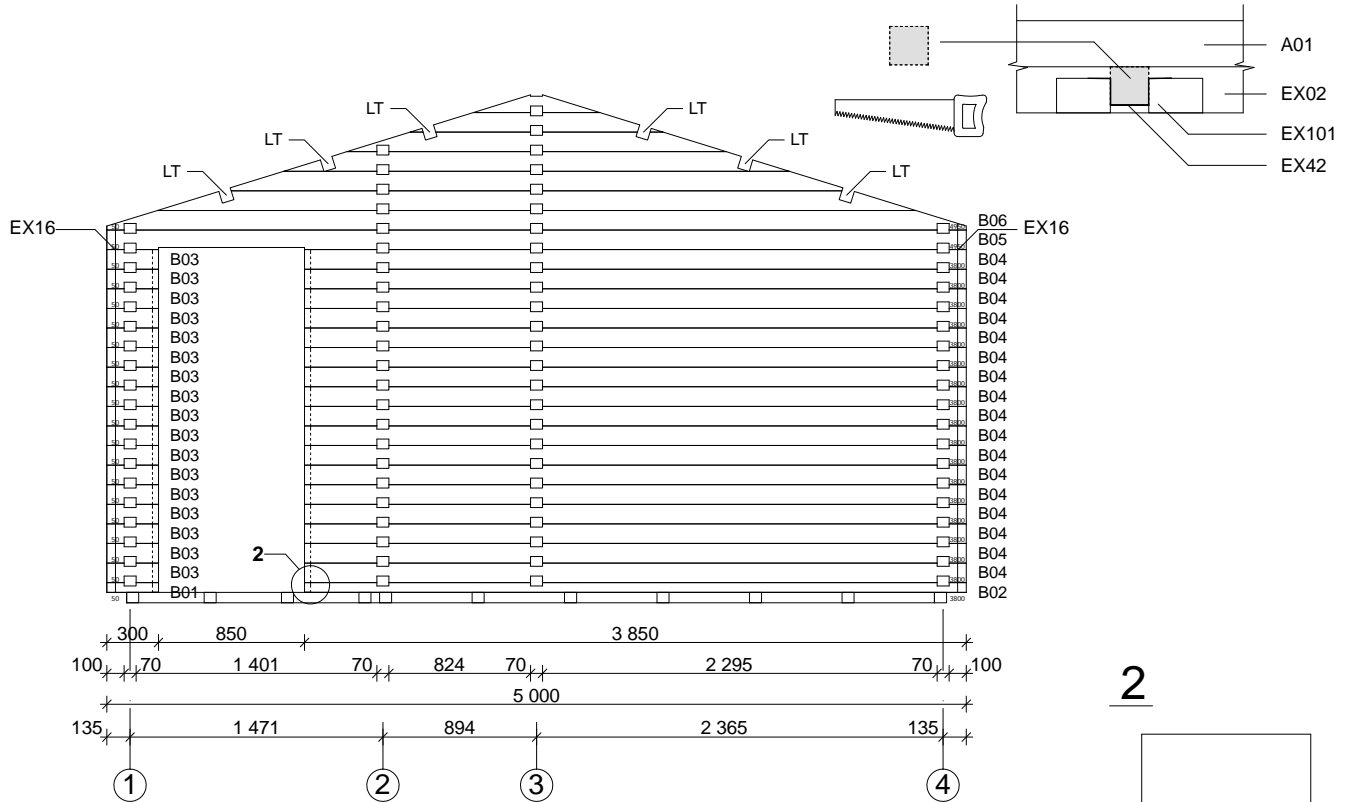

Techn. Data: Sauna Tommi

Log length (W x D): 500 x 560 cm

Wall size(outside): 480 x 540 cm-Log thickness: 70 mm

Note: All dimensions are approximate !

Sauna Tommi 70 mm / 500 x 560 cm

Foundation

Sauna Tommi 70 mm / 500 x 560 cm

Groundplan

Sauna Tommi 70 mm / 500 x 560 cm - Specification

Nr.	Description	Profile mm	Length mm	Quantity
EX01	Foundation beams		5370	2
EX02			4630	3
EX03/1			1970	5
EX03/2			3190	9
EX101			1970	2
EX102			1970	2
EX04	Floor board		3185	29+1
EX05			2291	19
EX06			1145	38
EX07	Terrace board		1490	34
EX08	Roof board		2830	110+2
EX09	Roofing felt		6150	7
EX10	Fascia board 		2870	4
EX11	Gable edge board		2870	4
EX12	Eave edging		2975	4
EX13	Eave edging slat		2975	4
EX14	Diamond			2
EX15	Baseboard		ca. 38,5 m	
EX16	Threaded Rod	∅ 10	2200	5
EX17	Post 	120 x 120	1900	2
EX18	Handrail 	40 x 120	1376	1
EX19	Handrail 		1370	1
EX20	Bottom rail 	18 x 90	1376	4
EX21			1370	4
EX22	Baluster	40 x 40	720	24
EX23	Nut, washer			10
EX24	Screws 4,0 x 40			280
EX25	Screws 5,0 x 70			80
EX26	Screws 5,0 x 100			50
EX27	Screws 4,0 x 50			1280
EX28	Nails 2,5 x 70			--
EX29	Nails 2,8 x 15			670
EX30	Nails 1,4 x 35			100
EX31	Ceiling board		2290	19
EX32	Lath		1996	2
EX33	Joist	40x120	1996	3
EX34	Joist hanger 40 x 100 x 70			6

Sauna Tommi 70 mm / 500 x 560 cm - A; B

3

2

Sauna Tommi 70 mm / 500 x 560 cm - 4

A-A

Sauna Tommi 70 mm / 500 x 560 cm - A ; B

Nr.	Description	Profile mm	Length mm	Quantity
A01			5000	1
A02			5000	18
A03			2935	5
A04			1525	5
A05			5000	1
B01			300	1
B02			3850	1
B03			300	17
B04			3850	17
B05			5000	1
B06			5000	1

Sauna Tommi 70 mm / 500 x 560 cm - 2 ; 3

Nr.	Description	Profile mm	Length mm	Quantity
201			1020	17
202			1660	8
203			1660	1
204			390	8
205			500	8
206			3530	1
207			3530	4
208		 70 x 132	3530	1(1+0)
301			350	17
302			1290	17
303			2340	1
304			2340	5
305			5950	1
306			5950	1
307			 57	5950