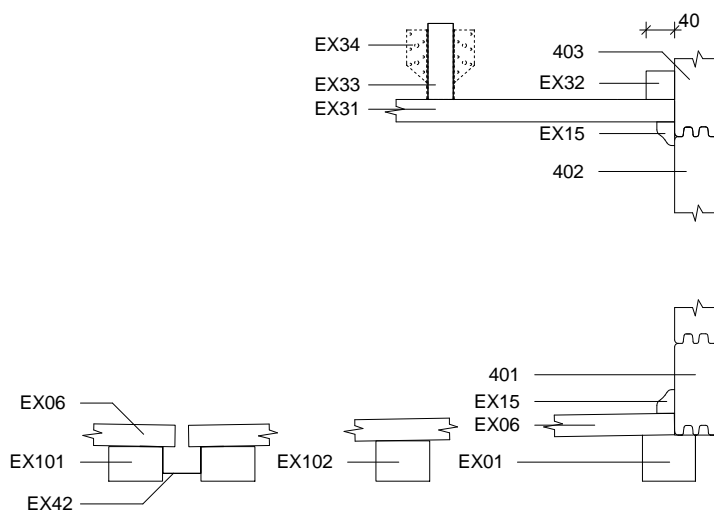

Techn. Data: Sauna Tommi

Log length (W x D): 500 x 560 cm

Wall size(outside): 480 x 540 cm-Log thickness: 70 mm

Note: All dimensions are approximate !

Sauna Tommi 70 mm / 500 x 560 cm

Foundation

Sauna Tommi 70 mm / 500 x 560 cm

Sauna Tommi 70 mm / 500 x 560 cm - A; B

3

2

Sauna Tommi 70 mm / 500 x 560 cm - 4

A-A

Sauna Tommi 70 mm / 500 x 560 cm - A ; B

Nr.	Description	Profile mm	Length mm	Quantity
A01			5000	1
A02			5000	18
A03			2935	5
A04			1525	5
A05			5000	1
B01			300	1
B02			3850	1
B03			300	17
B04			3850	17
B05			5000	1
B06			5000	1

Sauna Tommi 70 mm / 500 x 560 cm - C ; 1

Nr.	Description	Profile mm	Length mm	Quantity
C01			3529	1
C02			3529	8
C03			1380	18
C04			5000	1
C05			5000	1
101			2340	12
102			1200	5
103			600	5
104			5950	1
105			5950	1(1+0)

Sauna Tommi 70 mm / 500 x 560 cm - 2 ; 3

Nr.	Description	Profile mm	Length mm	Quantity
201			1020	17
202			1660	8
203			1660	1
204			390	8
205			500	8
206			3530	1
207			3530	4
208		 70 x 132	3530	1(1+0)
301			350	17
302			1290	17
303			2340	1
304			2340	5
305			5950	1
306			5950	1
307			 57	5950