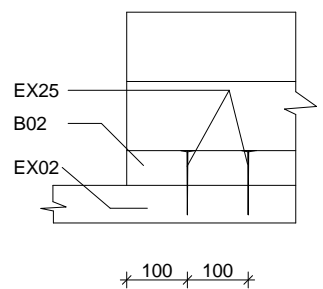

Techn. Data: Sauna Tommi

Log length (W x D): 500 x 560 cm

Wall size(outside): 480 x 540 cm-Log thickness: 70 mm

Note: All dimensions are approximate !

Sauna Tommi 70 mm / 500 x 560 cm

Foundation

Sauna Tommi 70 mm / 500 x 560 cm

Groundplan

Sauna Tommi 70 mm / 500 x 560 cm - Specification

Nr.	Description	Profile mm	Length mm	Quantity
EX01	Foundation beams		5370	2
EX02			4630	3
EX03/1			1970	5
EX03/2			3190	9
EX101			1970	2
EX102			1970	2
EX04	Floor board		3185	29+1
EX05			2291	19
EX06			1145	38
EX07	Terrace board		1490	34
EX08	Roof board		2830	110+2
EX09	Roofing felt		6150	7
EX10	Fascia board 		2870	4
EX11	Gable edge board		2870	4
EX12	Eave edging		2975	4
EX13	Eave edging slat		2975	4
EX14	Diamond			2
EX15	Baseboard		ca. 38,5 m	
EX16	Threaded Rod	∅ 10	2200	5
EX17	Post 	120 x 120	1900	2
EX18	Handrail 	40 x 120	1376	1
EX19	Handrail 		1370	1
EX20	Bottom rail 	18 x 90	1376	4
EX21			1370	4
EX22	Baluster	40 x 40	720	24
EX23	Nut, washer			10
EX24	Screws 4,0 x 40			280
EX25	Screws 5,0 x 70			80
EX26	Screws 5,0 x 100			50
EX27	Screws 4,0 x 50			1280
EX28	Nails 2,5 x 70			--
EX29	Nails 2,8 x 15			670
EX30	Nails 1,4 x 35			100
EX31	Ceiling board		2290	19
EX32	Lath		1996	2
EX33	Joist	40x120	1996	3
EX34	Joist hanger 40 x 100 x 70			6

Sauna Tommi 70 mm / 500 x 560 cm - A; B

3

2

Sauna Tommi 70 mm / 500 x 560 cm - 4

A-A

Sauna Tommi 70 mm / 500 x 560 cm - A ; B

Nr.	Description	Profile mm	Length mm	Quantity
A01			5000	1
A02			5000	18
A03			2935	5
A04			1525	5
A05			5000	1
B01			300	1
B02			3850	1
B03			300	17
B04			3850	17
B05			5000	1
B06			5000	1

Sauna Tommi 70 mm / 500 x 560 cm - C ; 1

Nr.	Description	Profile mm	Length mm	Quantity
C01			3529	1
C02			3529	8
C03			1380	18
C04			5000	1
C05			5000	1
101			2340	12
102			1200	5
103			600	5
104			5950	1
105			5950	1(1+0)