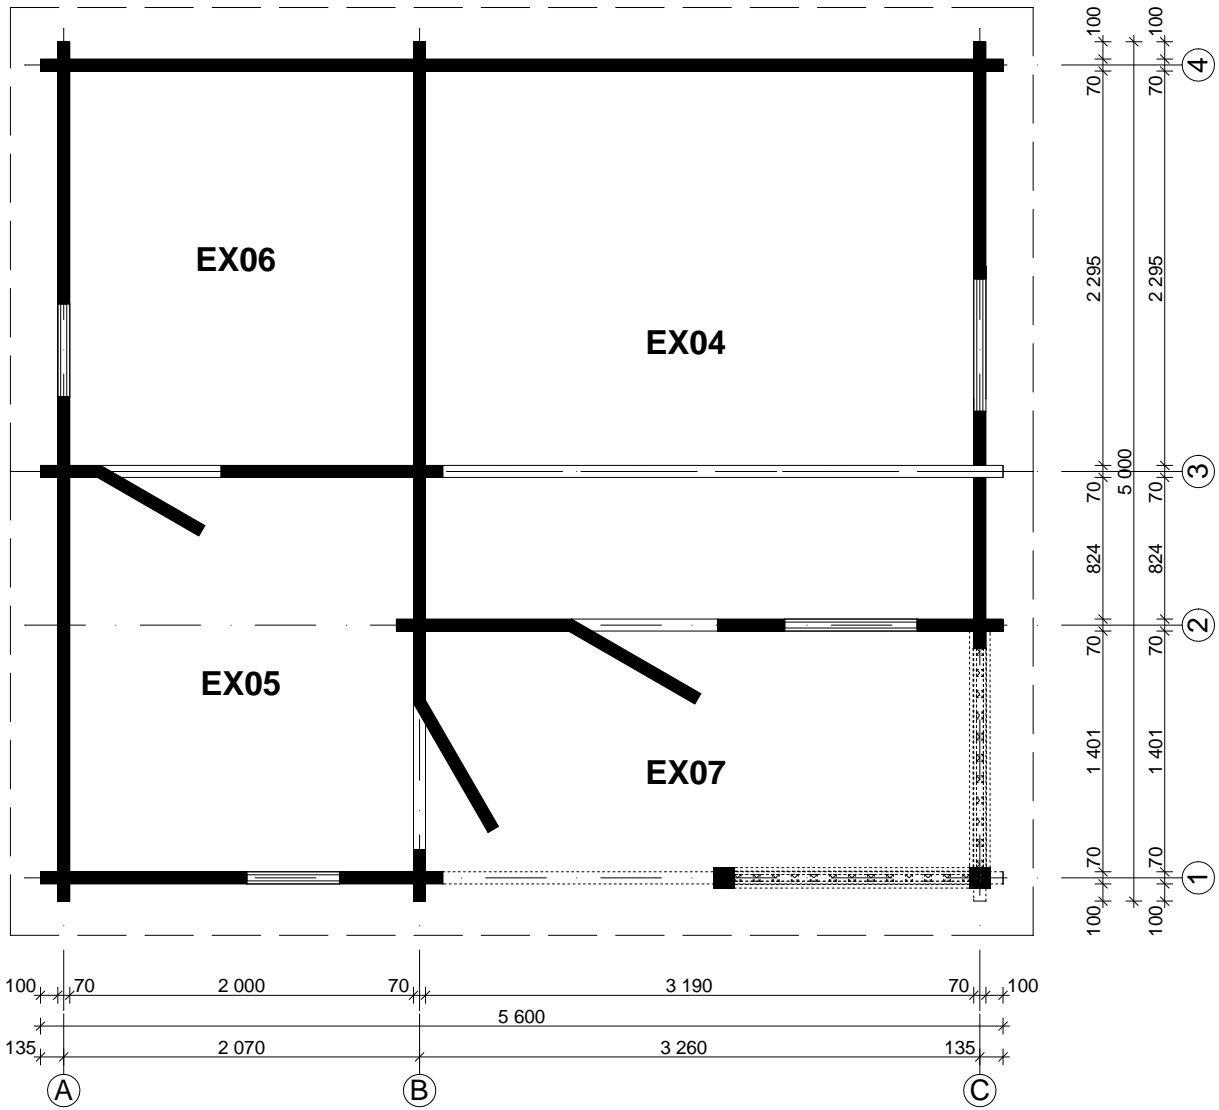

Techn. Data: Sauna Tommi

Log length (W x D): 500 x 560 cm

Wall size(outside): 480 x 540 cm-Log thickness: 70 mm

Note: All dimensions are approximate !

Sauna Tommi 70 mm / 500 x 560 cm

Foundation

Sauna Tommi 70 mm / 500 x 560 cm

Groundplan

Sauna Tommi 70 mm / 500 x 560 cm - Specification

Nr.	Description	Profile mm	Length mm	Quantity
EX01	Foundation beams		5370	2
EX02			4630	3
EX03/1			1970	5
EX03/2			3190	9
EX101			1970	2
EX102			1970	2
EX04	Floor board		3185	29+1
EX05			2291	19
EX06			1145	38
EX07	Terrace board		1490	34
EX08	Roof board		2830	110+2
EX09	Roofing felt		6150	7
EX10	Fascia board 		2870	4
EX11	Gable edge board		2870	4
EX12	Eave edging		2975	4
EX13	Eave edging slat		2975	4
EX14	Diamond			2
EX15	Baseboard		ca. 38,5 m	
EX16	Threaded Rod	∅ 10	2200	5
EX17	Post 	120 x 120	1900	2
EX18	Handrail 	40 x 120	1376	1
EX19	Handrail 		1370	1
EX20	Bottom rail 	18 x 90	1376	4
EX21			1370	4
EX22	Baluster	40 x 40	720	24
EX23	Nut, washer			10
EX24	Screws 4,0 x 40			280
EX25	Screws 5,0 x 70			80
EX26	Screws 5,0 x 100			50
EX27	Screws 4,0 x 50			1280
EX28	Nails 2,5 x 70			--
EX29	Nails 2,8 x 15			670
EX30	Nails 1,4 x 35			100
EX31	Ceiling board		2290	19
EX32	Lath		1996	2
EX33	Joist	40x120	1996	3
EX34	Joist hanger 40 x 100 x 70			6

Sauna Tommi 70 mm / 500 x 560 cm - A; B

3

2

Sauna Tommi 70 mm / 500 x 560 cm - 4

A-A

Sauna Tommi 70 mm / 500 x 560 cm - A ; B

Nr.	Description	Profile mm	Length mm	Quantity
A01			5000	1
A02			5000	18
A03			2935	5
A04			1525	5
A05			5000	1
B01			300	1
B02			3850	1
B03			300	17
B04			3850	17
B05			5000	1
B06			5000	1

Sauna Tommi 70 mm / 500 x 560 cm - 2 ; 3

Nr.	Description	Profile mm	Length mm	Quantity
201			1020	17
202			1660	8
203			1660	1
204			390	8
205			500	8
206			3530	1
207			3530	4
208		 70 x 132	3530	1(1+0)
301			350	17
302			1290	17
303			2340	1
304			2340	5
305			5950	1
306			5950	1
307			 57	5950