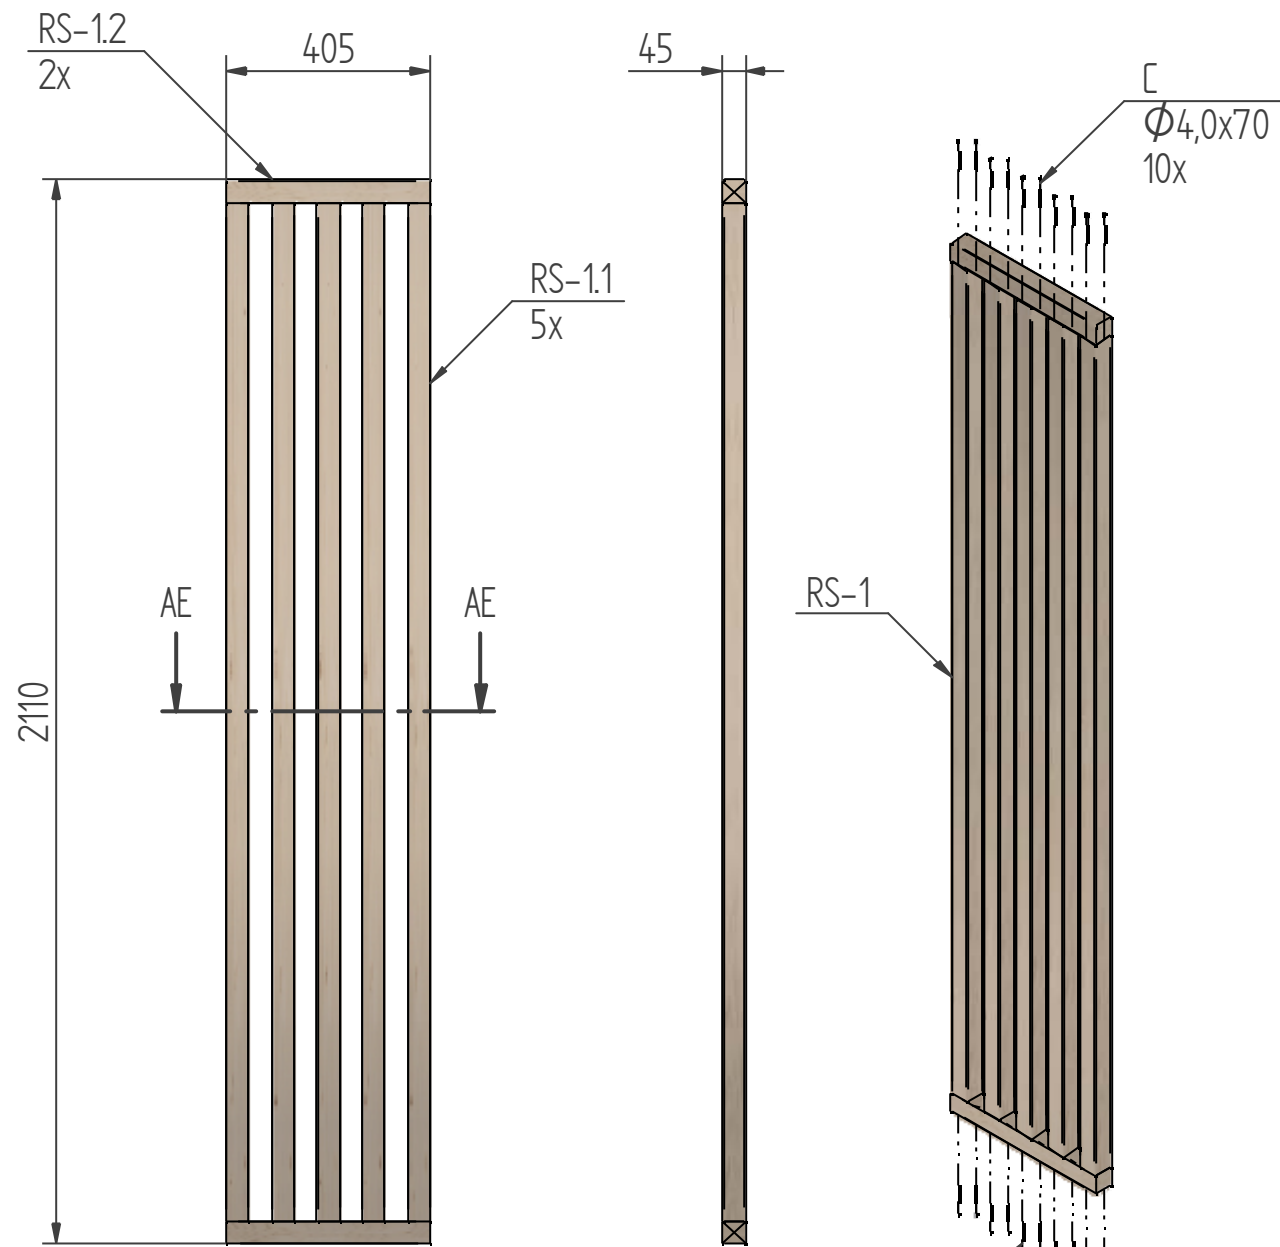

Title SIIRI 5 Assembly instructions ver.1			
Date 17.09.2025	Size A3	Scale 1:15	Sheet 33 / 38