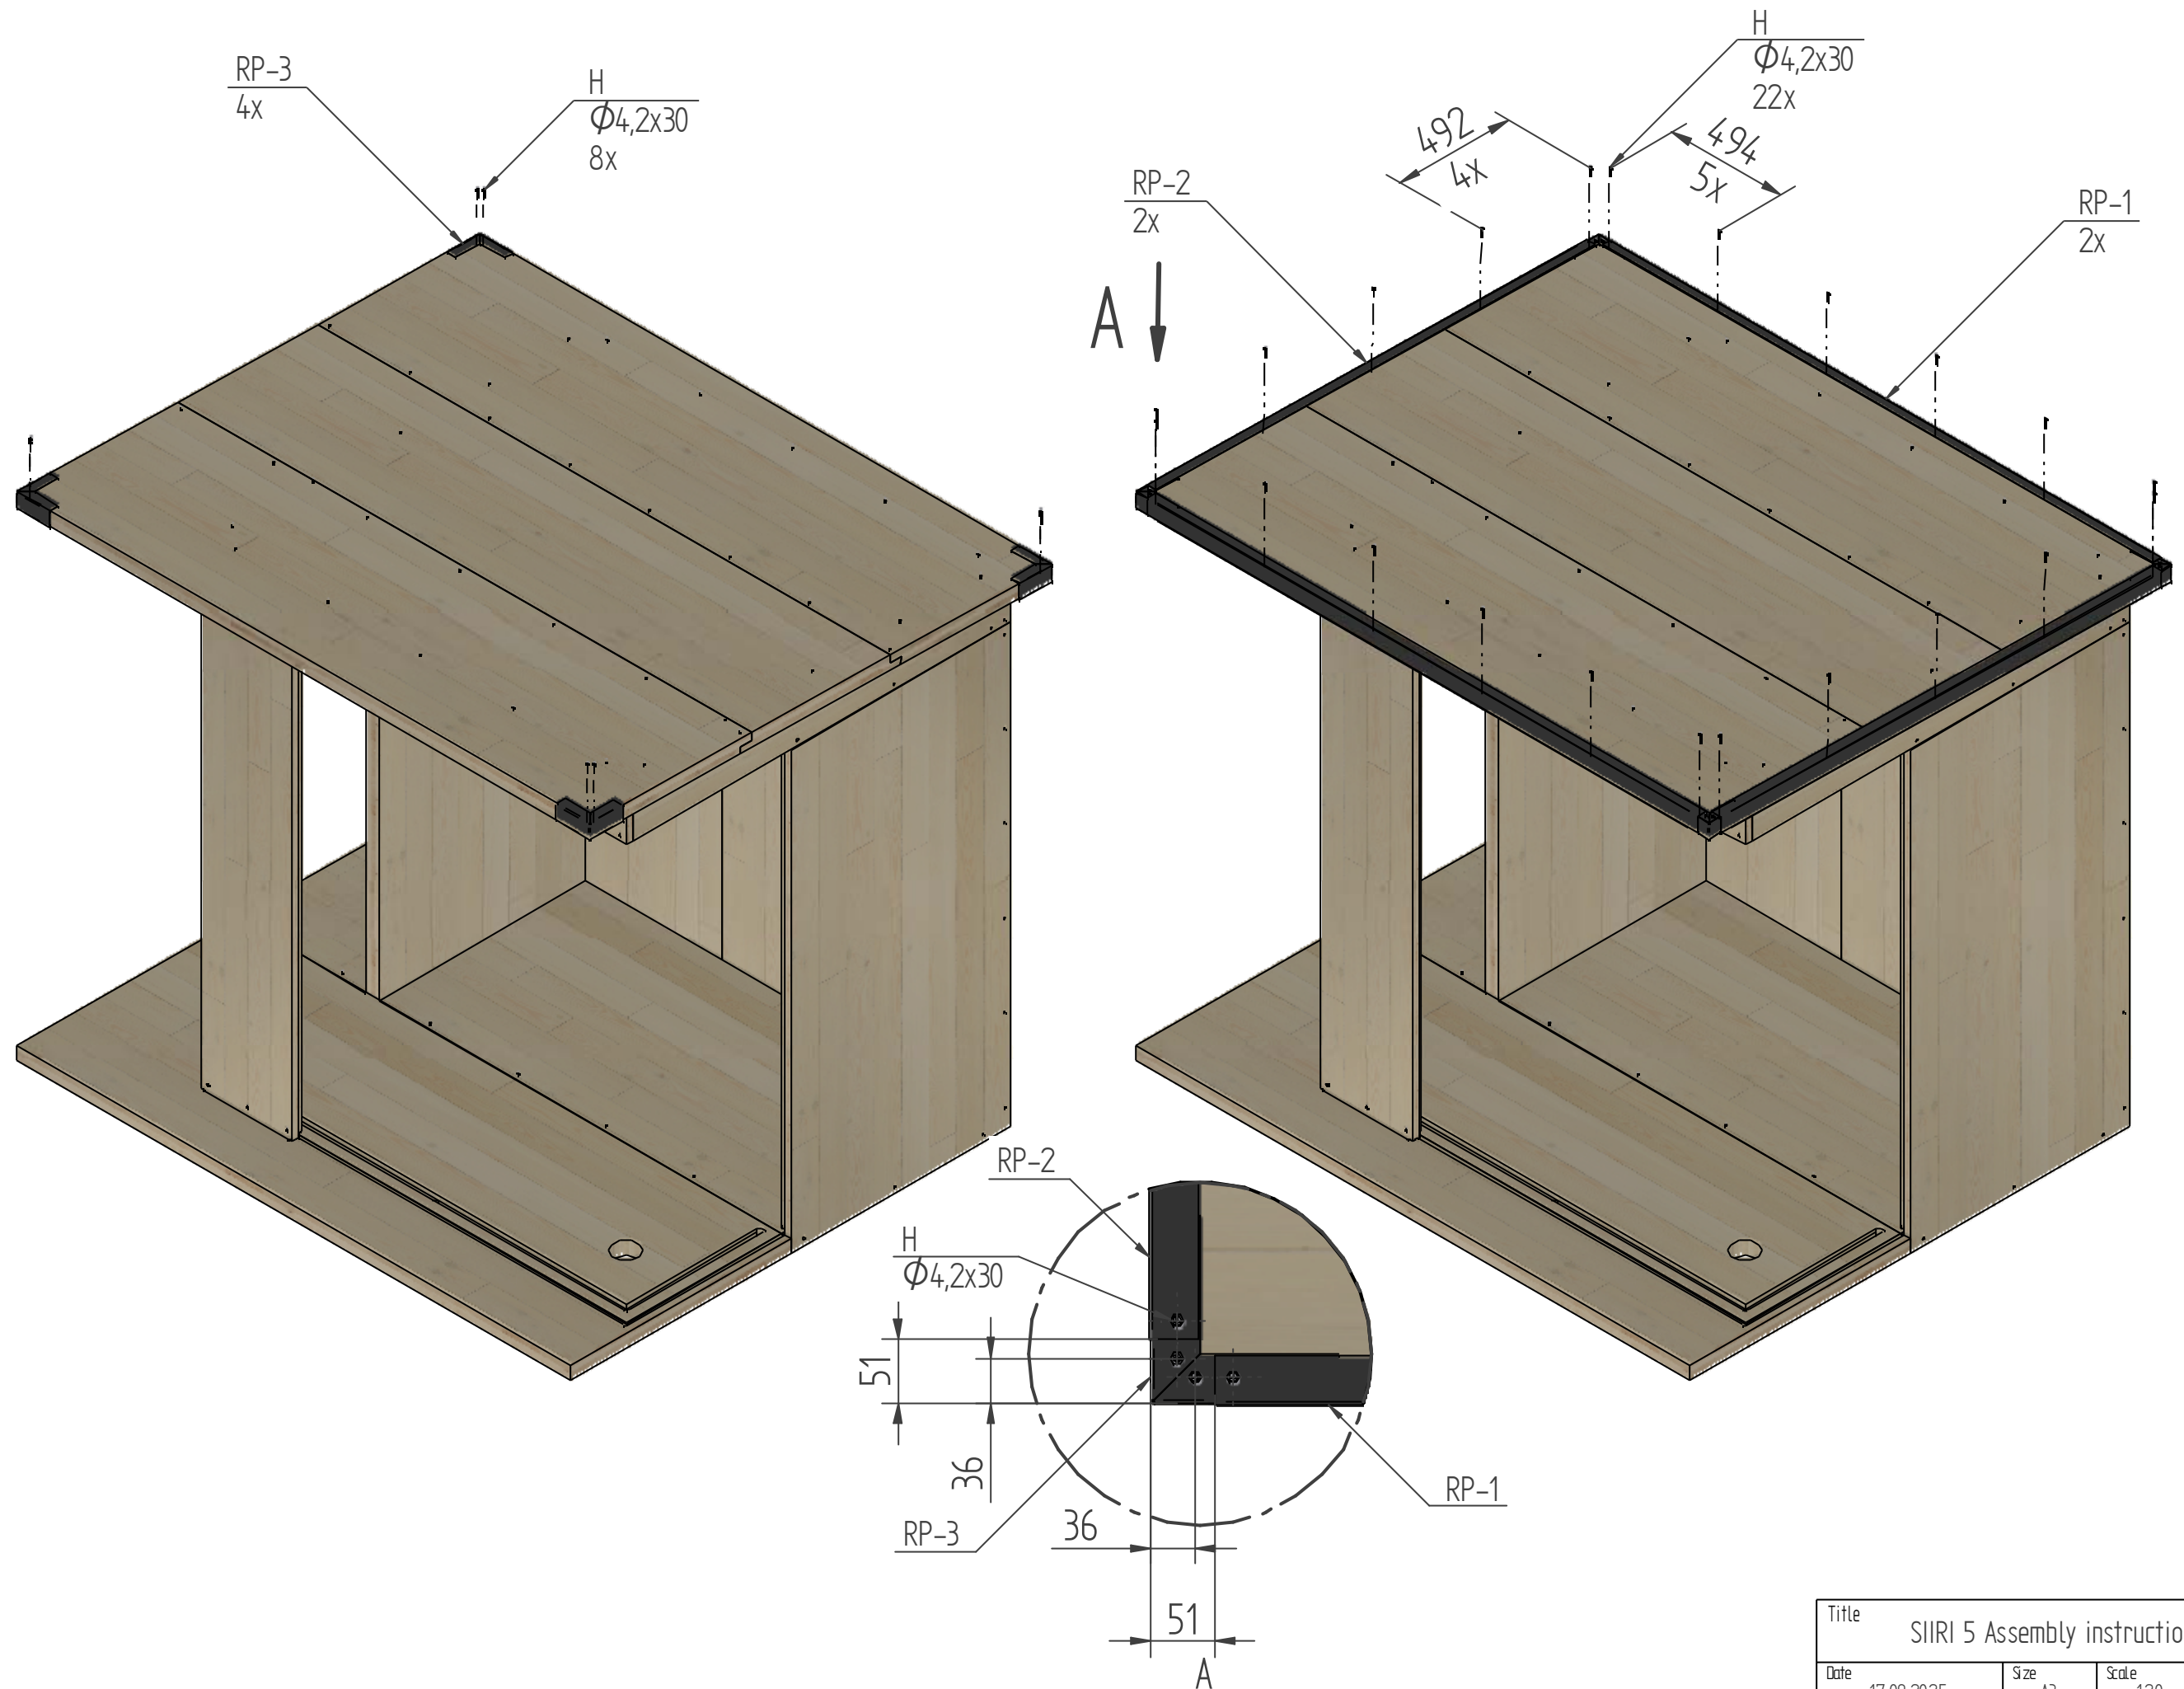

ALU-3

ALU-4

Title SIIRI 5 Assembly instructions ver.1			
Date 17.09.2025	Size A3	Scale 120	Sheet 4 / 38

Title	SIIRI 5 Assembly instructions ver.1		
Date	17.09.2025	Size	A3
		Scale	120
		Sheet	12 / 38

Title	SIIRI 5 Assembly instructions ver.1		
Date	17.09.2025	Size	A3
		Scale	1:1
		Sheet	14 / 38