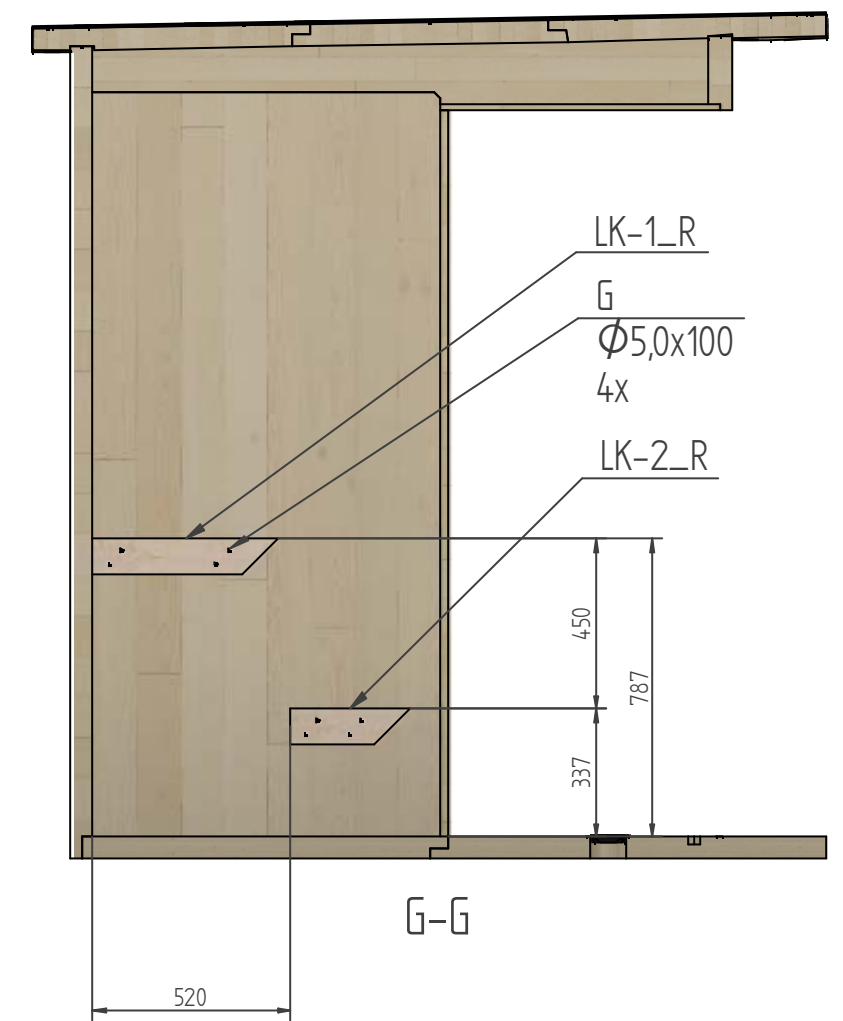

ALU-3

ALU-4

Title SIIRI 5 Assembly instructions ver.1			
Date 17.09.2025	Size A3	Scale 120	Sheet 4 / 38

Title	SIIRI 5 Assembly instructions ver.1		
Date	17.09.2025	Size	A3
		Scale	120
		Sheet	12 / 38

Title	SIIRI 5 Assembly instructions ver.1		
Date	17.09.2025	Size	A3
		Scale	1:1
		Sheet	14 / 38