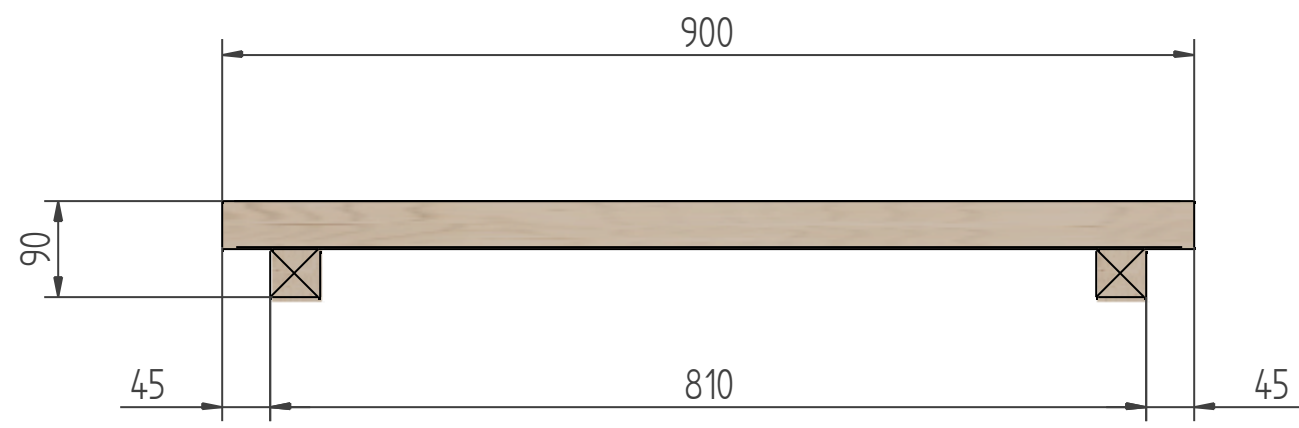

PK-1.1
4x

PK-1.2
2x