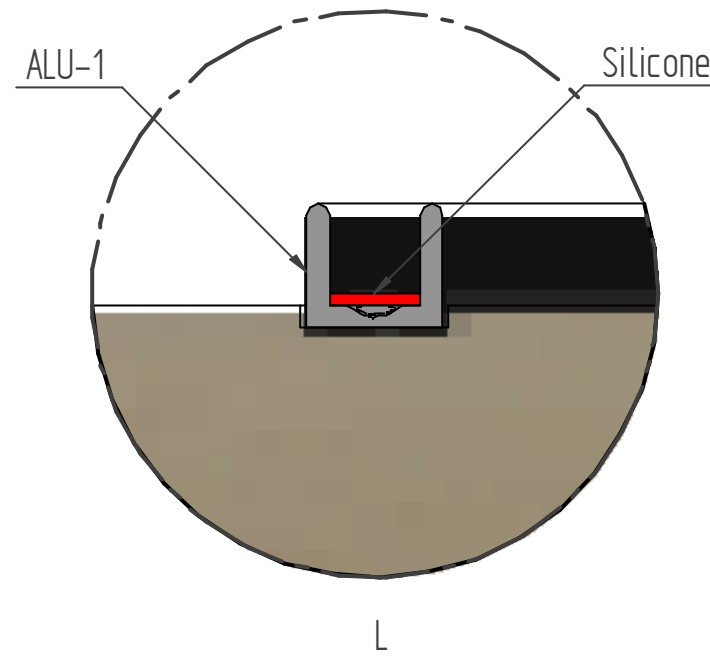

J-J

Title			
SIIRI 5 Assembly instructions ver.1			
Date	Size	Scale	Sheet
17.09.2025	A3	1:15	23 / 38

ALU-1

ALU-2

A
Ø3,0x20
8x

Title	SIIRI 5 Assembly instructions ver.1		
Date	17.09.2025	Size	A3
		Scale	1:15
		Sheet	24 / 38