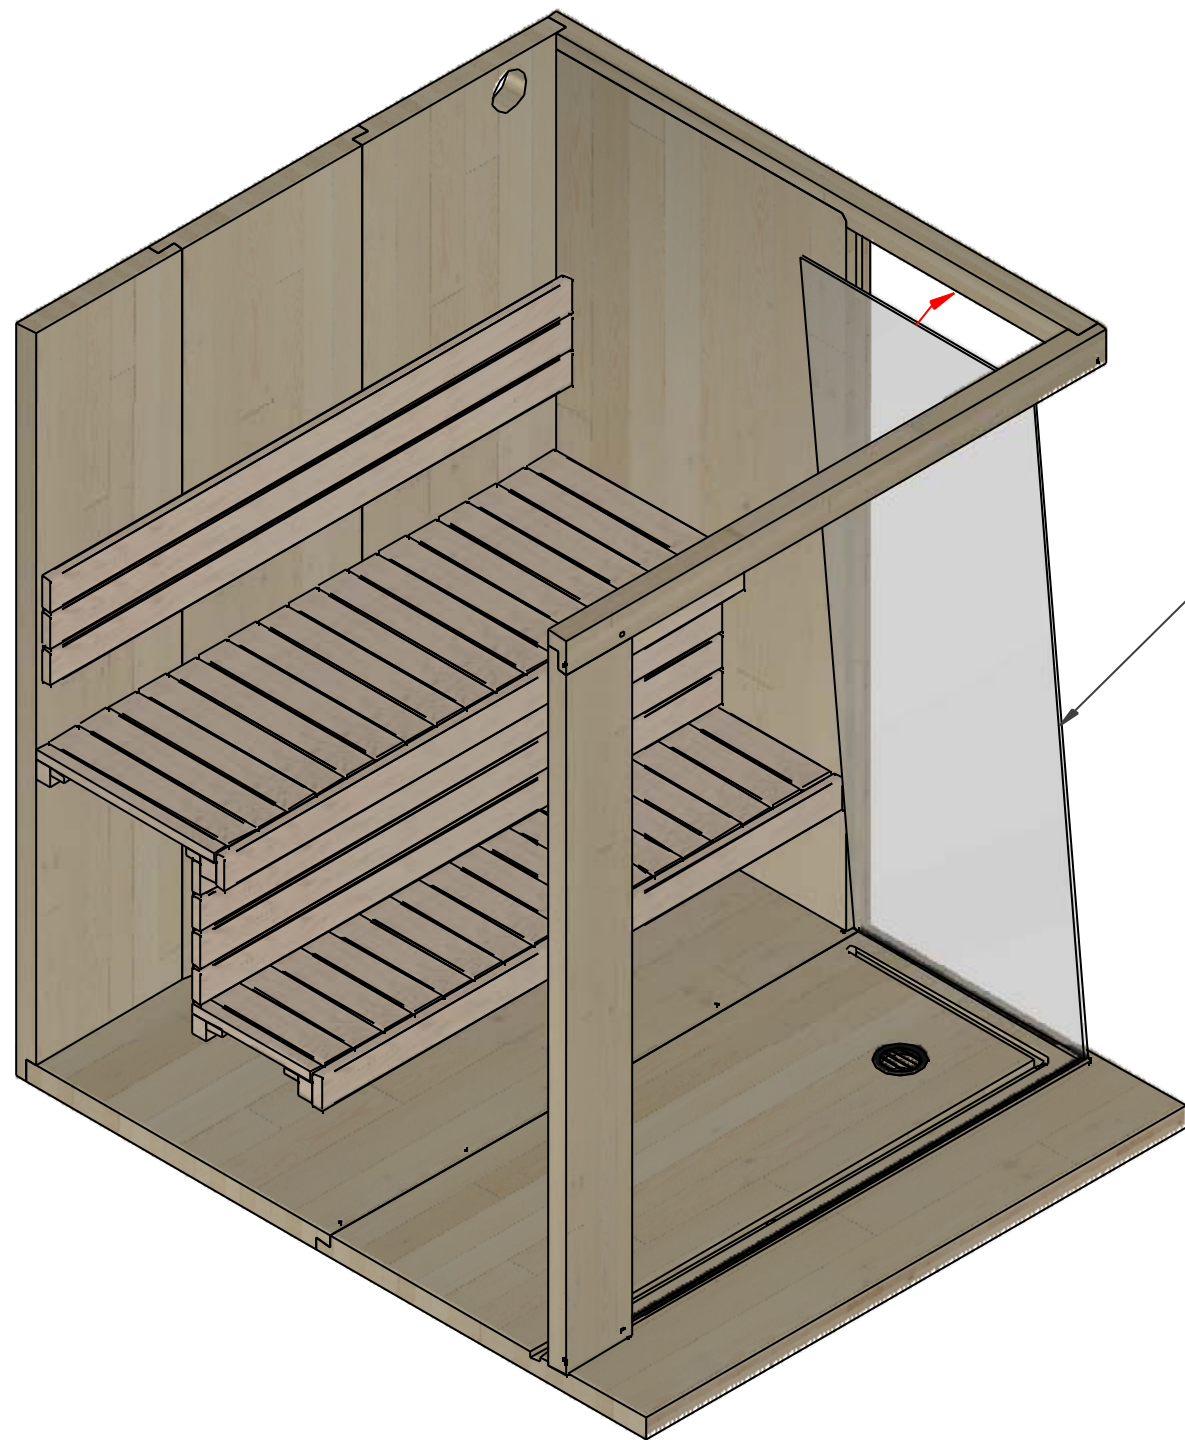

J-J

Title			
SIIRI 5 Assembly instructions ver.1			
Date	Size	Scale	Sheet
17.09.2025	A3	1:15	23 / 38

ALU-1

ALU-2

A
Ø3,0x20
8x

Title	SIIRI 5 Assembly instructions ver.1		
Date	17.09.2025	Size	A3
		Scale	1:15
		Sheet	24 / 38