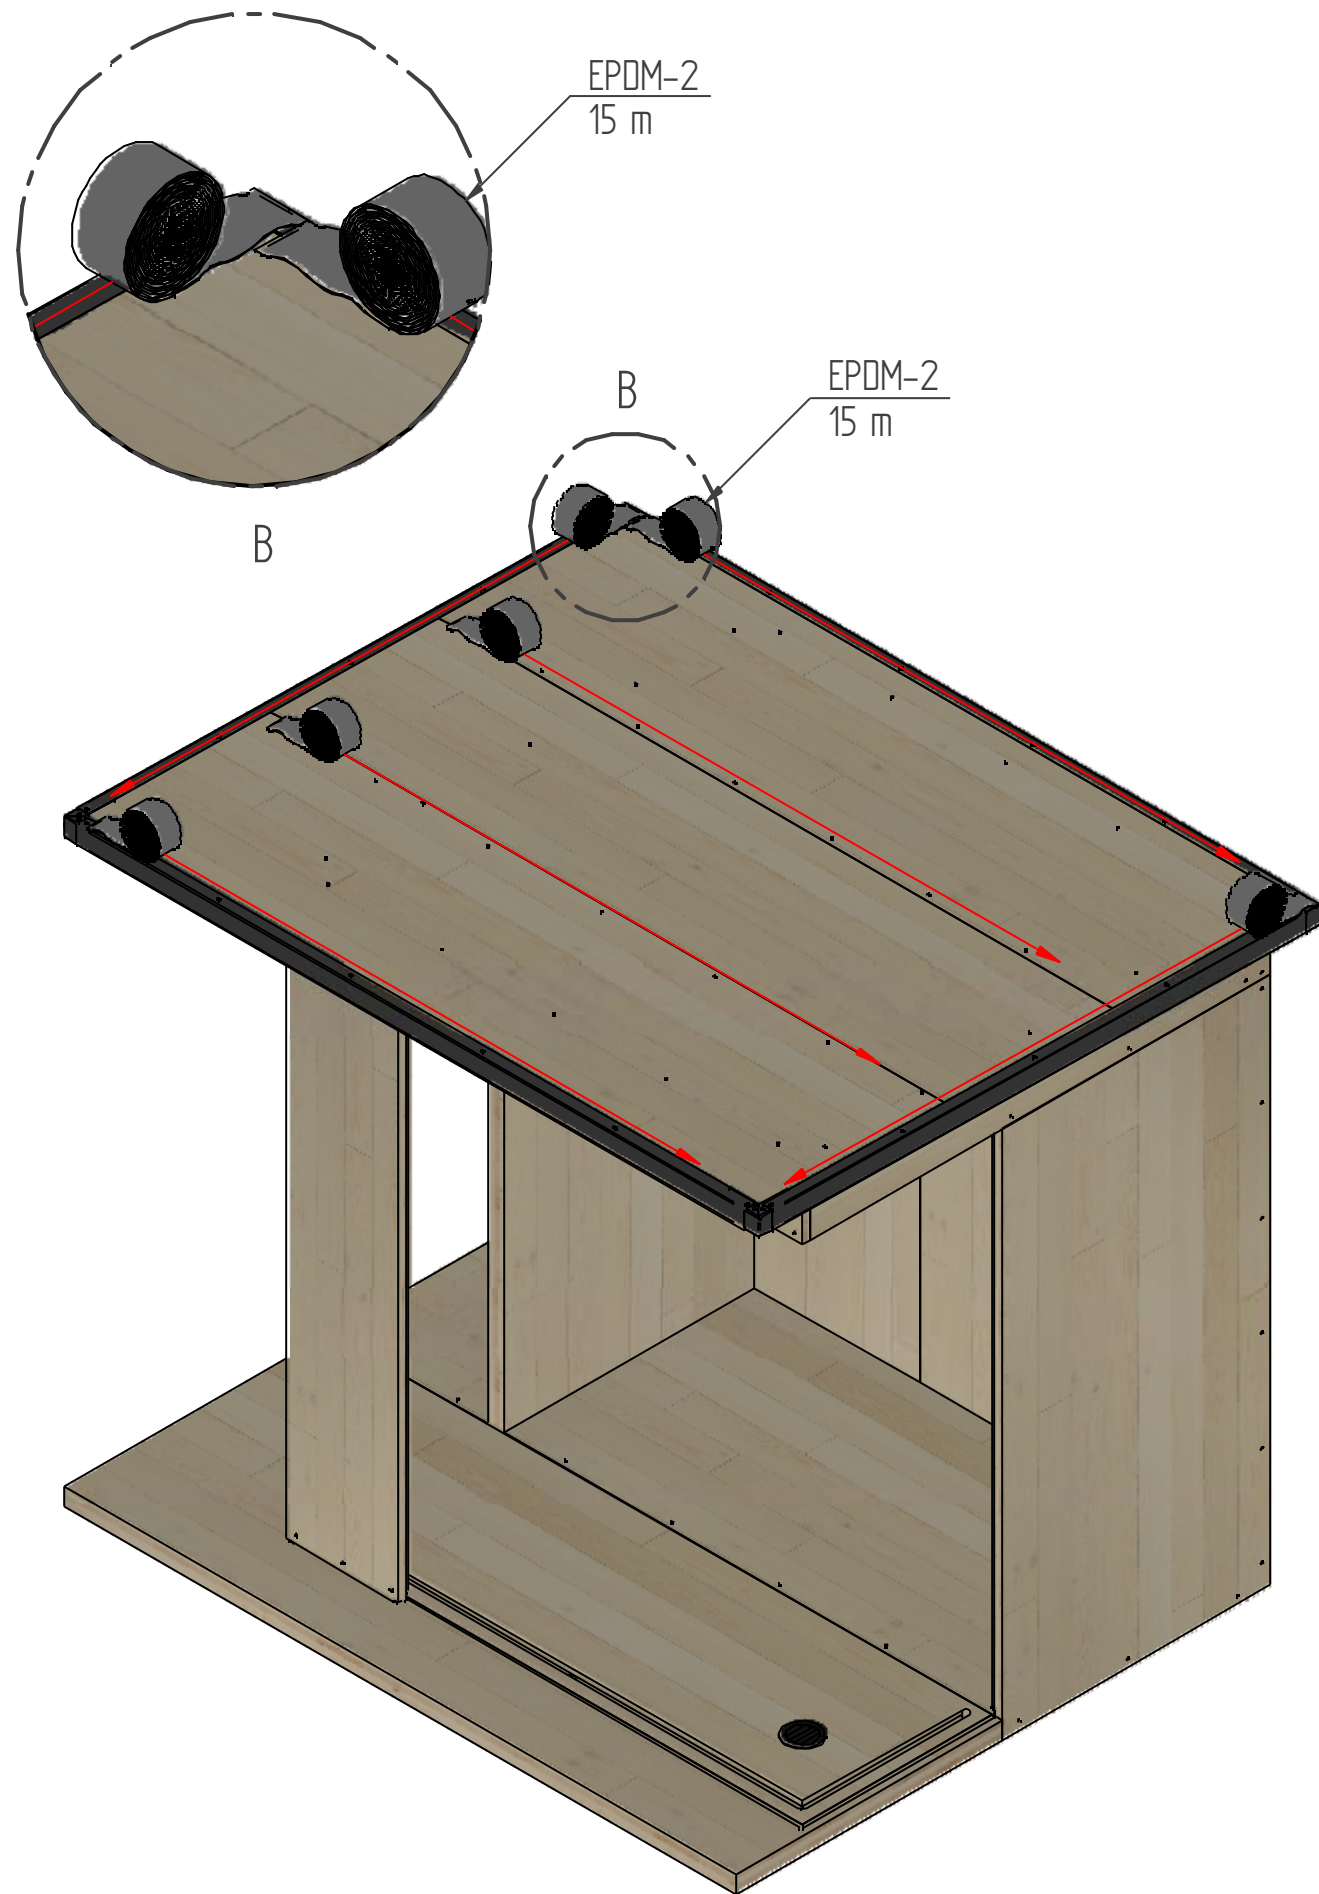

ALU-3

ALU-4

Title SIIRI 5 Assembly instructions ver.1			
Date 17.09.2025	Size A3	Scale 120	Sheet 4 / 38

Title	SIIRI 5 Assembly instructions ver.1		
Date	17.09.2025	Size	A3
		Scale	120
		Sheet	12 / 38

Title	SIIRI 5 Assembly instructions ver.1		
Date	17.09.2025	Size	A3
		Scale	1:1
		Sheet	14 / 38