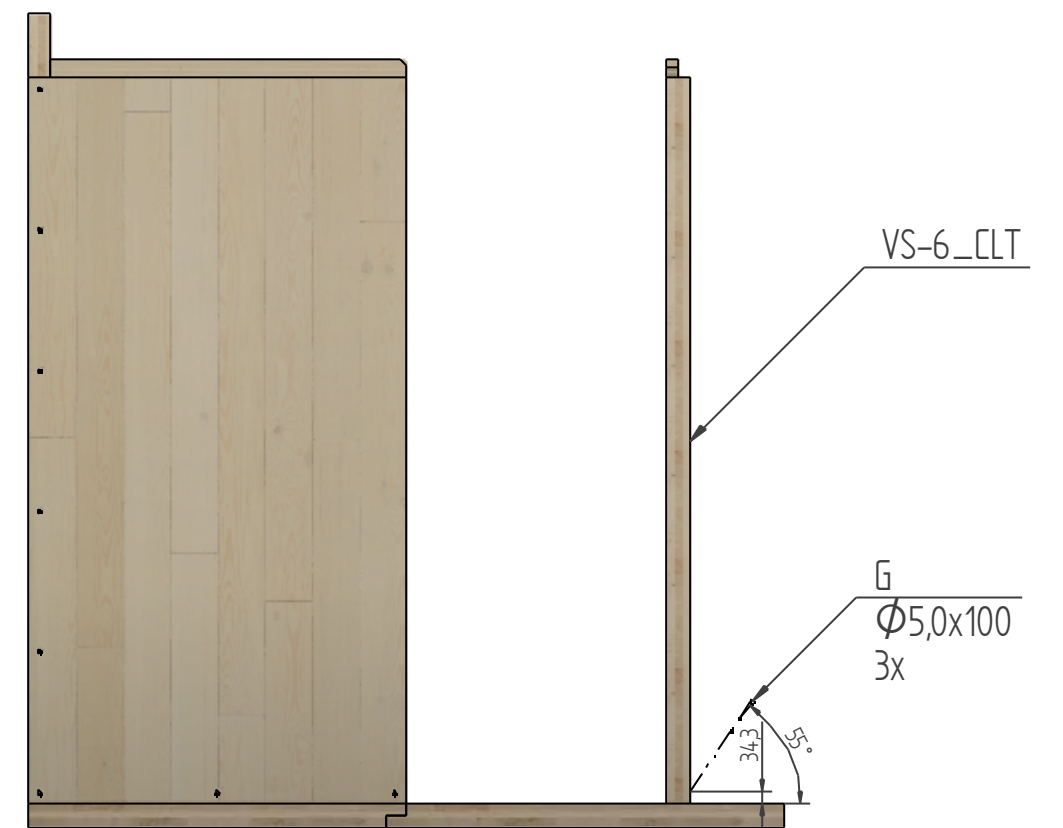

ALU-3

ALU-4

Title SIIRI 5 Assembly instructions ver.1			
Date 17.09.2025	Size A3	Scale 120	Sheet 4 / 38

Title	SIIRI 5 Assembly instructions ver.1		
Date	17.09.2025	Size	A3
		Scale	120
		Sheet	12 / 38

Title	SIIRI 5 Assembly instructions ver.1		
Date	17.09.2025	Size	A3
		Scale	1:1
		Sheet	14 / 38