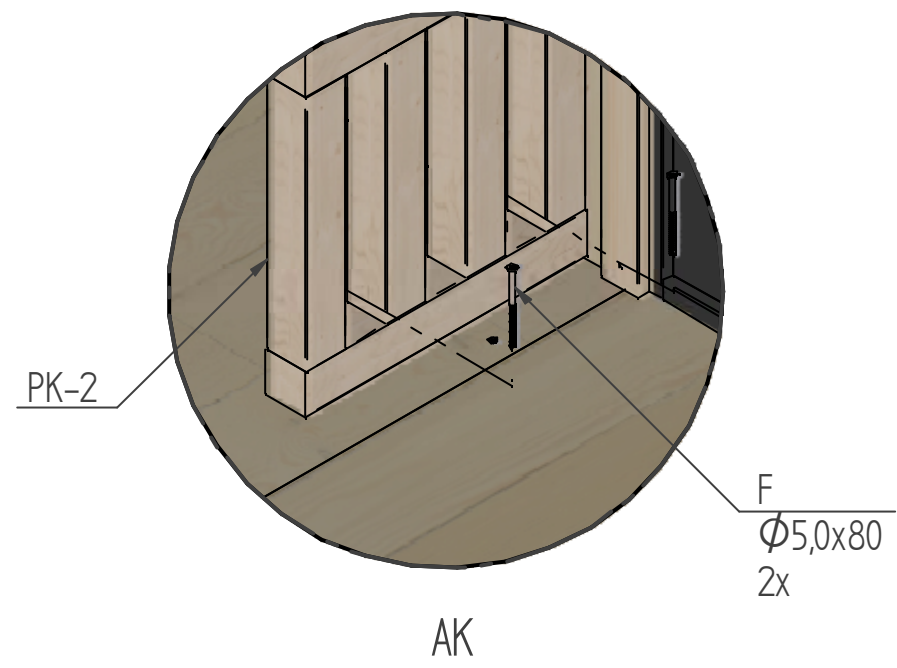

PK-1.1
4x

PK-1.2
2x

PK-1.3
4x

C
Φ4,0x70
8x

Title			
SIIRI 5 Assembly instructions ver.1			
Date	Size	Scale	Sheet
17.09.2025	A3	1:15	37 / 38