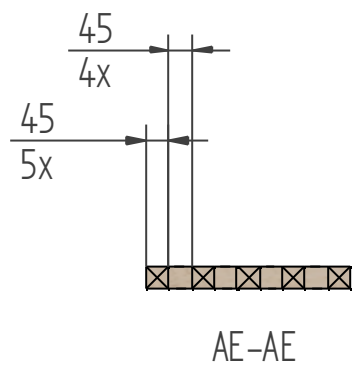

Title SIIRI 5 Assembly instructions ver.1			
Date 17.09.2025	Size A3	Scale 1:15	Sheet 33 / 38