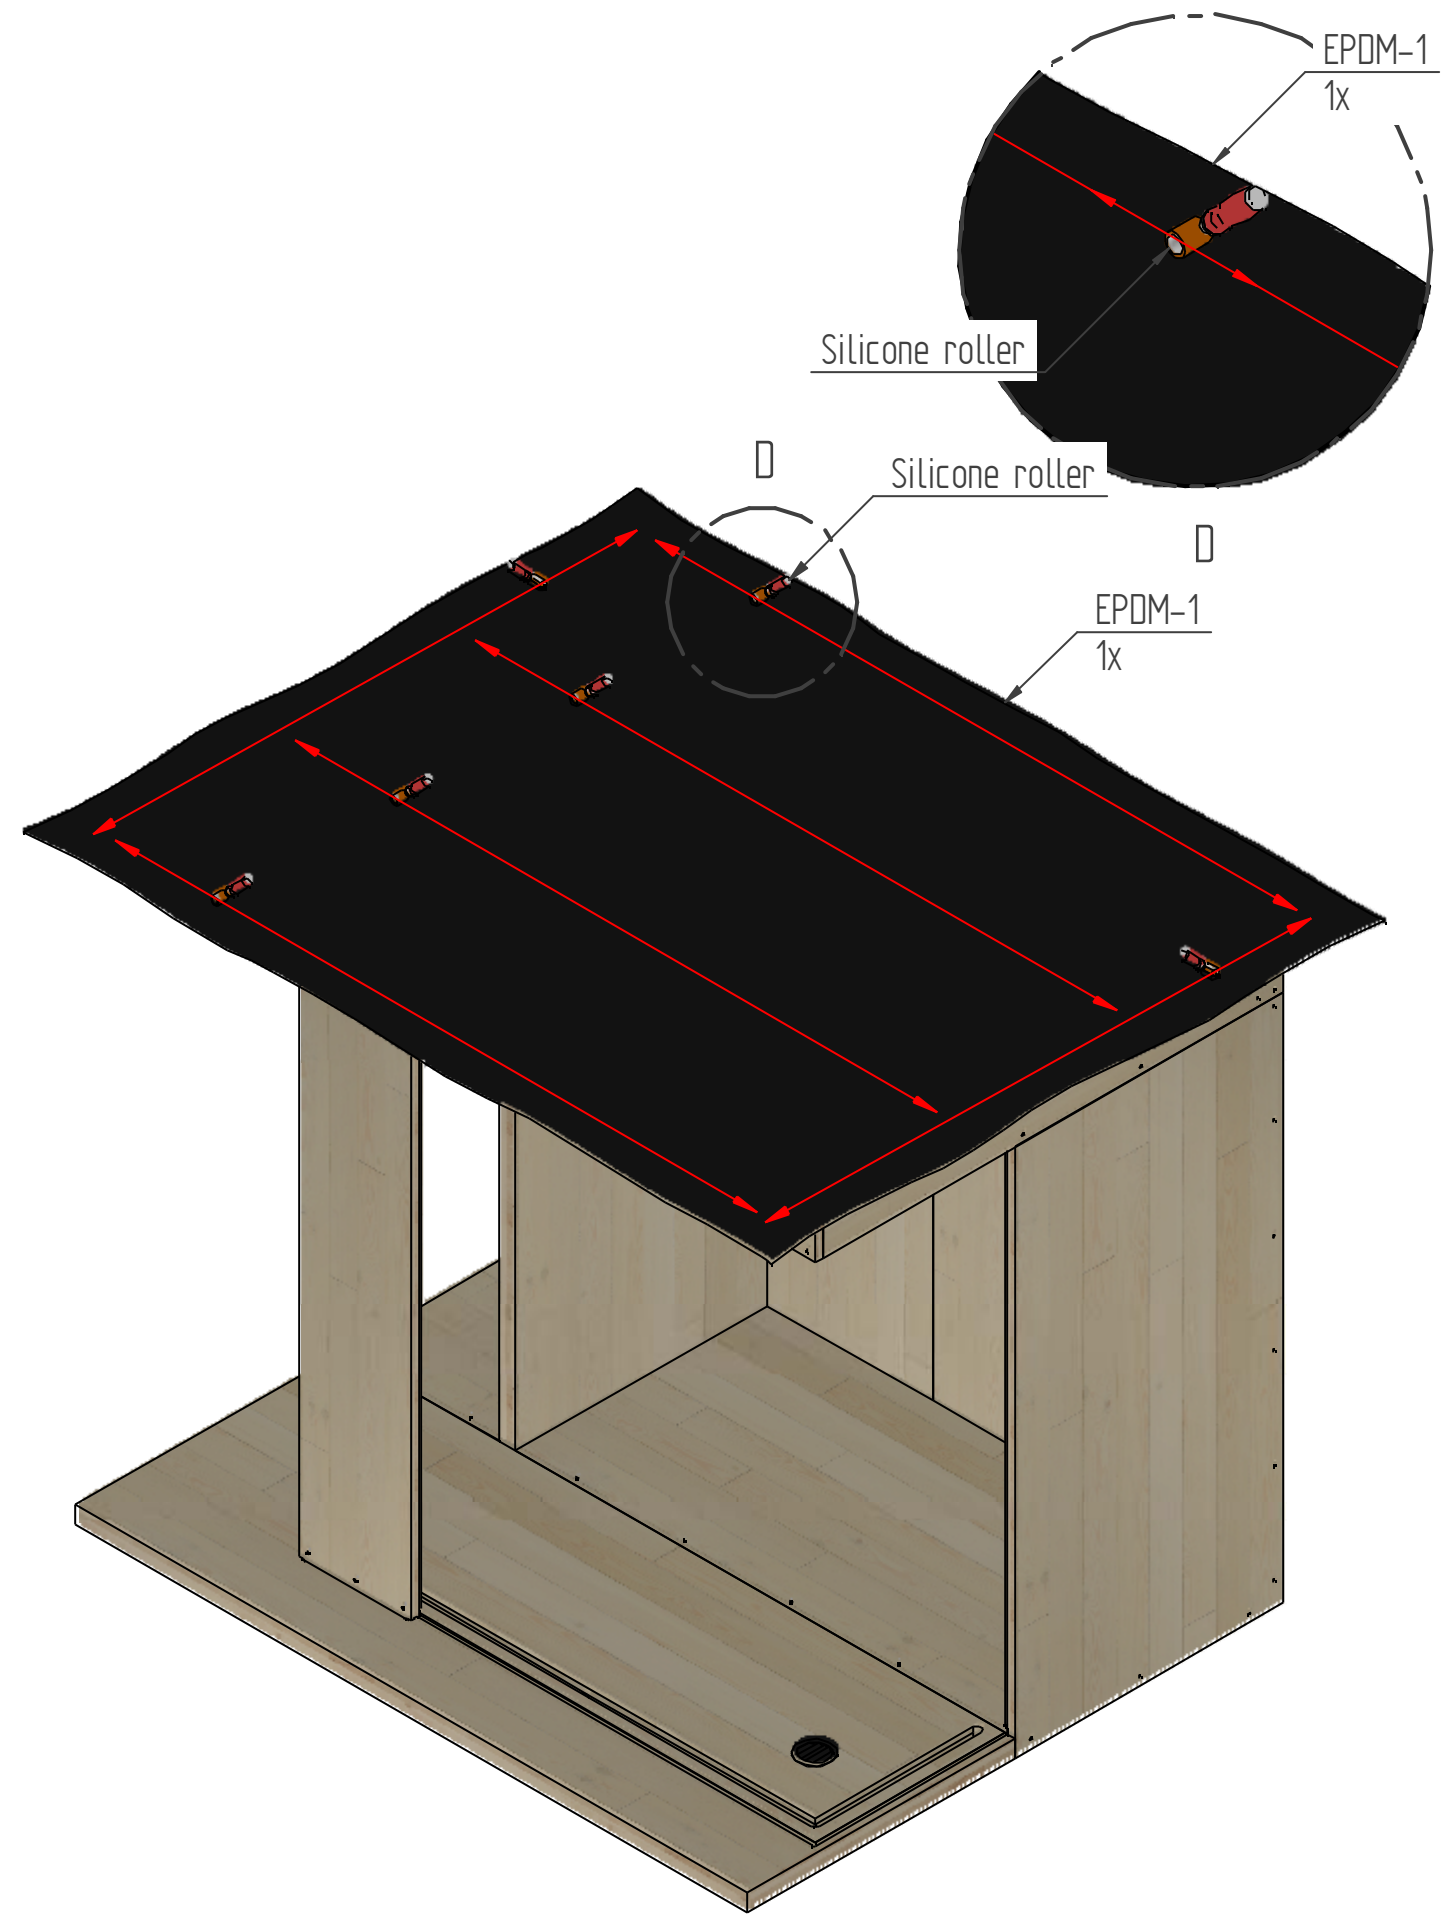

ALU-3

ALU-4

Title SIIRI 5 Assembly instructions ver.1			
Date 17.09.2025	Size A3	Scale 120	Sheet 4 / 38

Title	SIIRI 5 Assembly instructions ver.1		
Date	17.09.2025	Size	A3
		Scale	120
		Sheet	12 / 38

Title	SIIRI 5 Assembly instructions ver.1		
Date	17.09.2025	Size	A3
		Scale	1:1
		Sheet	14 / 38