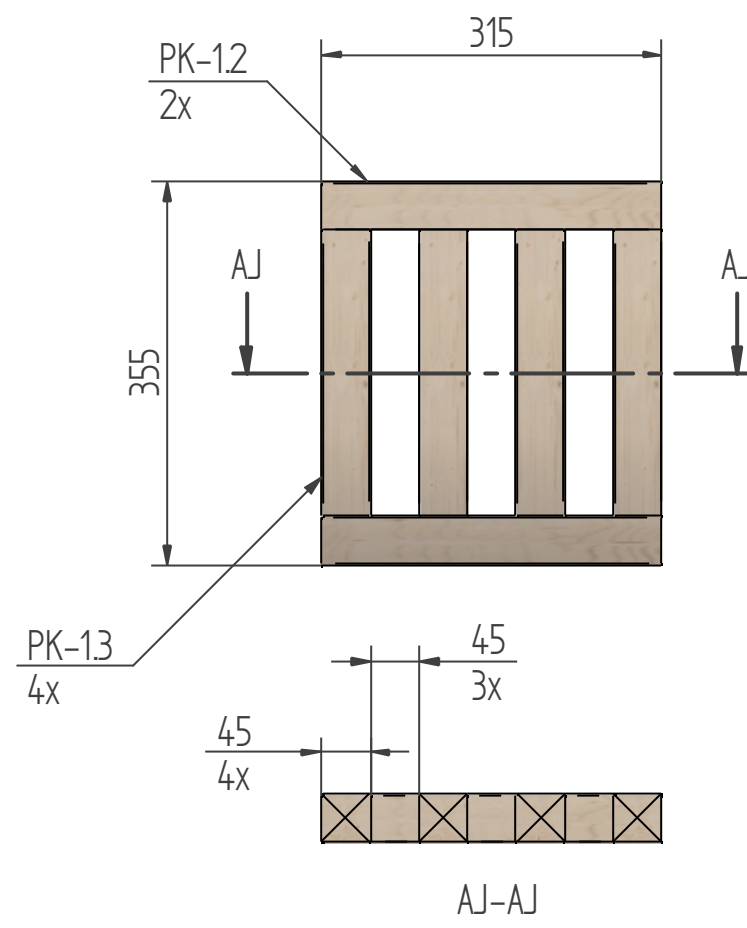

Title SIIRI 5 Assembly instructions ver.1			
Date 17.09.2025	Size A3	Scale 1:22	Sheet 32 / 38

Title SIIRI 5 Assembly instructions ver.1			
Date 17.09.2025	Size A3	Scale 1:15	Sheet 33 / 38

Title SIIRI 5 Assembly instructions ver.1			
Date 17.09.2025	Size A3	Scale 120	Sheet 34 / 38

PK-1.1
4x

PK-1.2
2x

PK-1.3
4x

C
Φ4,0x70
8x

Title			
SIIRI 5 Assembly instructions ver.1			
Date	Size	Scale	Sheet
17.09.2025	A3	1:15	37 / 38