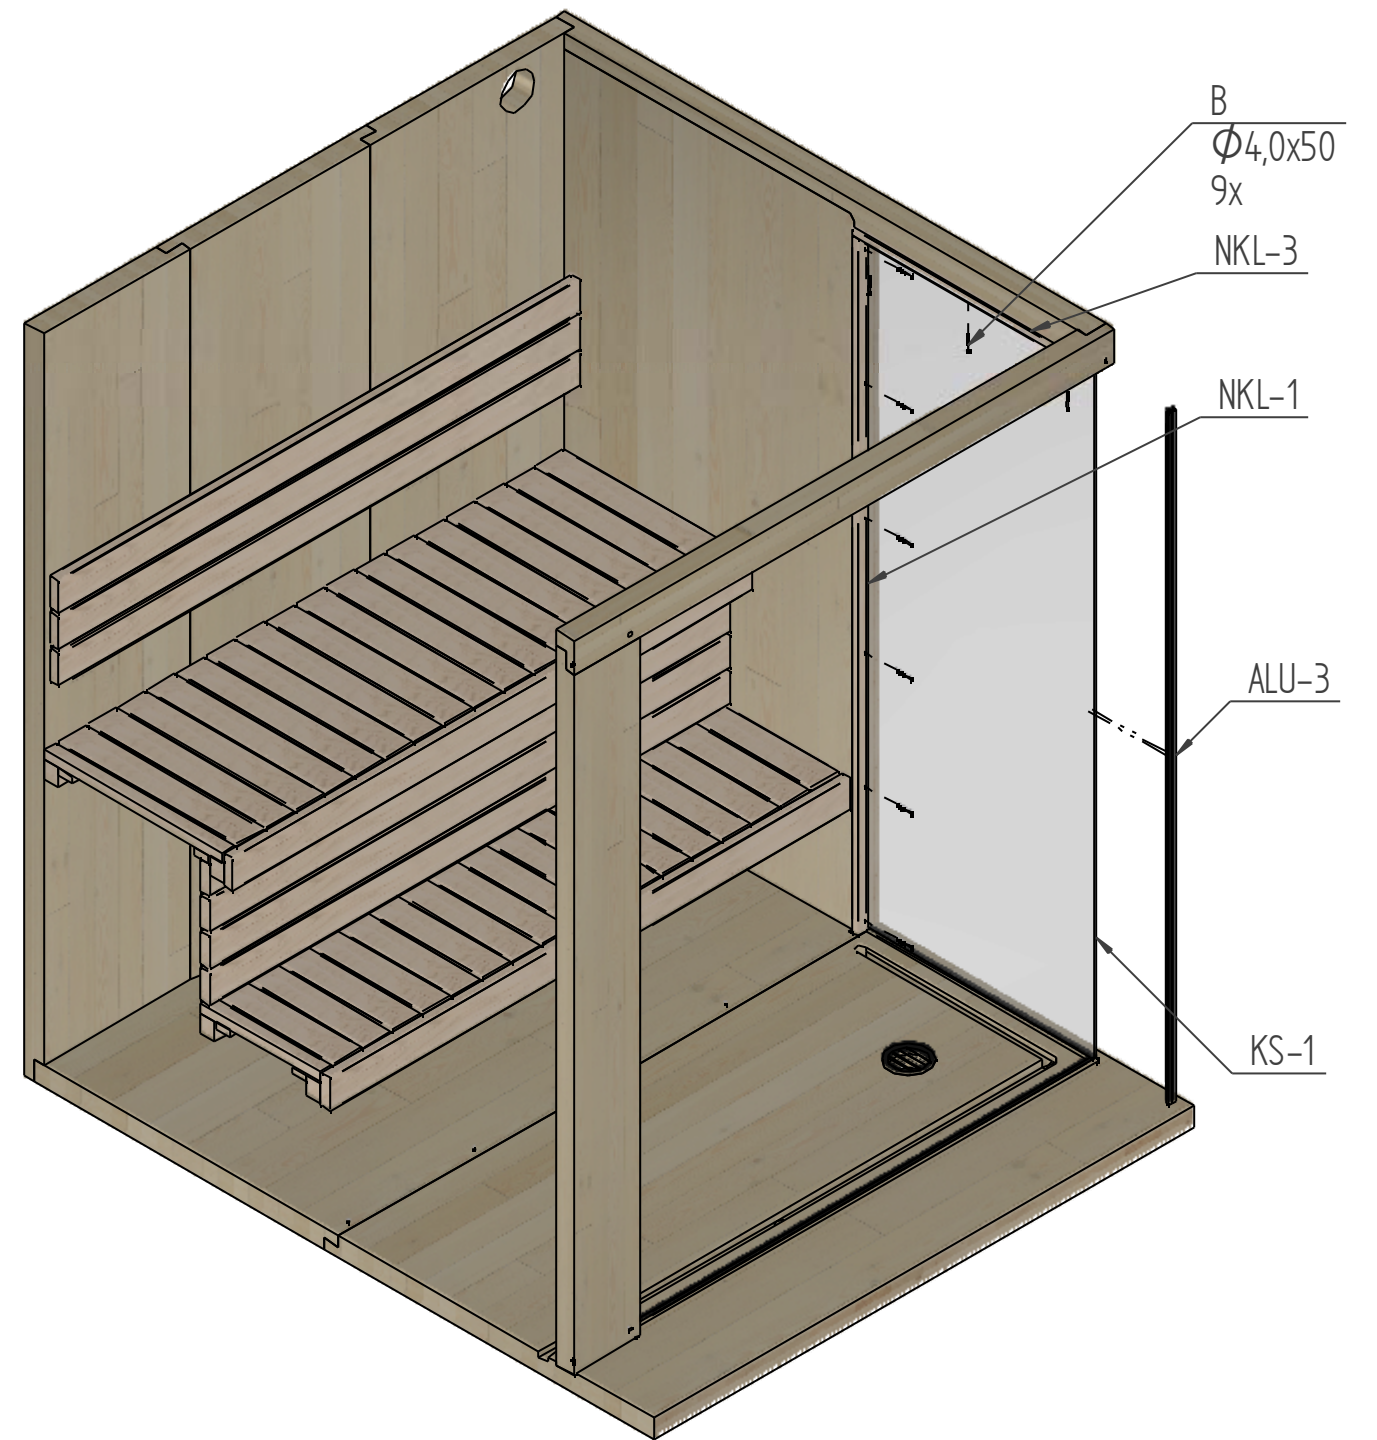

J-J

Title			
SIIRI 5 Assembly instructions ver.1			
Date	Size	Scale	Sheet
17.09.2025	A3	1:15	23 / 38

ALU-1

ALU-2

A
Ø3,0x20
8x

Title	SIIRI 5 Assembly instructions ver.1		
Date	17.09.2025	Size	A3
		Scale	1:15
		Sheet	24 / 38