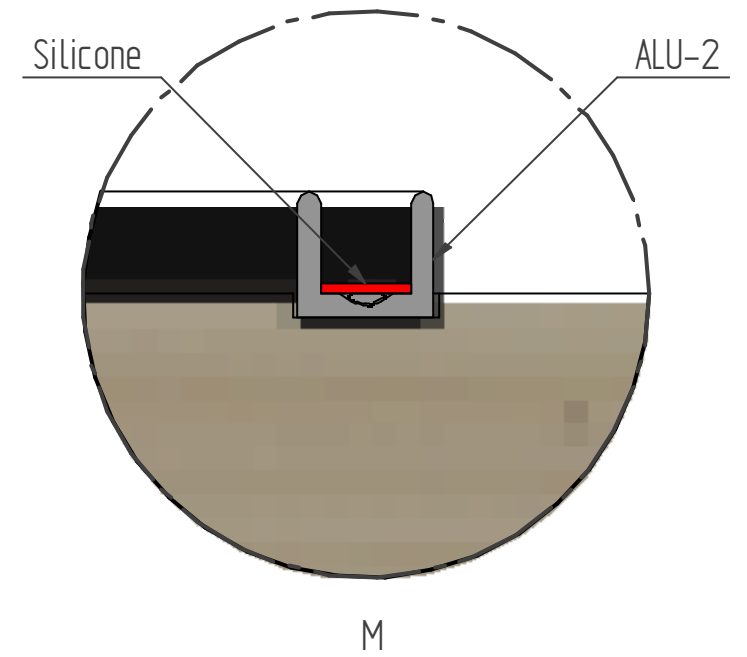

J-J

Title			
SIIRI 5 Assembly instructions ver.1			
Date	Size	Scale	Sheet
17.09.2025	A3	1:15	23 / 38

ALU-1

ALU-2

A
Ø3,0x20
8x

Title	SIIRI 5 Assembly instructions ver.1		
Date	17.09.2025	Size	A3
		Scale	1:15
		Sheet	24 / 38