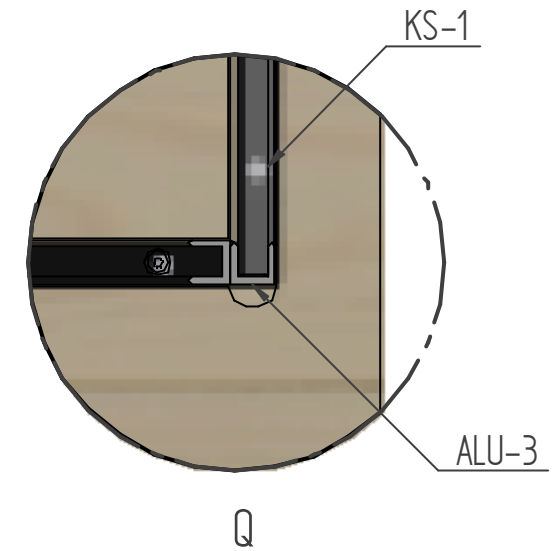

J-J

Title			
SIIRI 5 Assembly instructions ver.1			
Date	Size	Scale	Sheet
17.09.2025	A3	1:15	23 / 38

ALU-1

ALU-2

A
Ø3,0x20
8x

Title	SIIRI 5 Assembly instructions ver.1		
Date	17.09.2025	Size	A3
		Scale	1:15
		Sheet	24 / 38