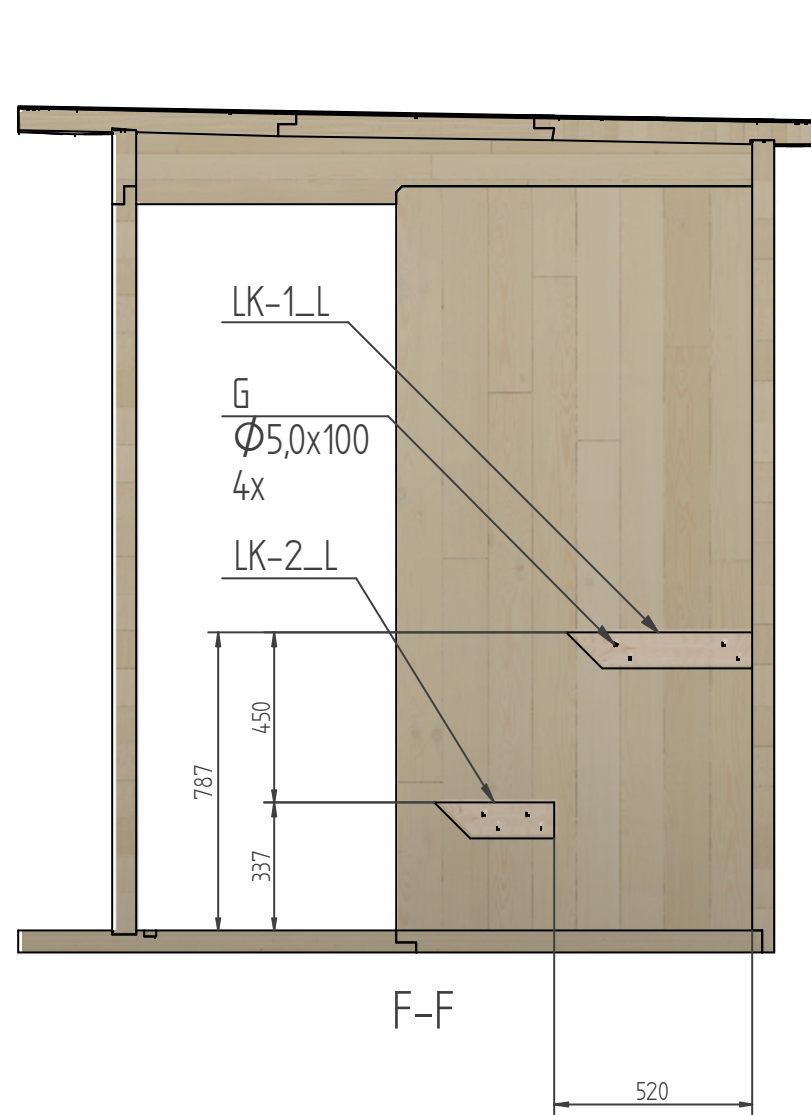

ALU-3

ALU-4

Title SIIRI 5 Assembly instructions ver.1			
Date 17.09.2025	Size A3	Scale 120	Sheet 4 / 38

Title	SIIRI 5 Assembly instructions ver.1		
Date	17.09.2025	Size	A3
		Scale	120
		Sheet	12 / 38

Title	SIIRI 5 Assembly instructions ver.1		
Date	17.09.2025	Size	A3
		Scale	1:1
		Sheet	14 / 38