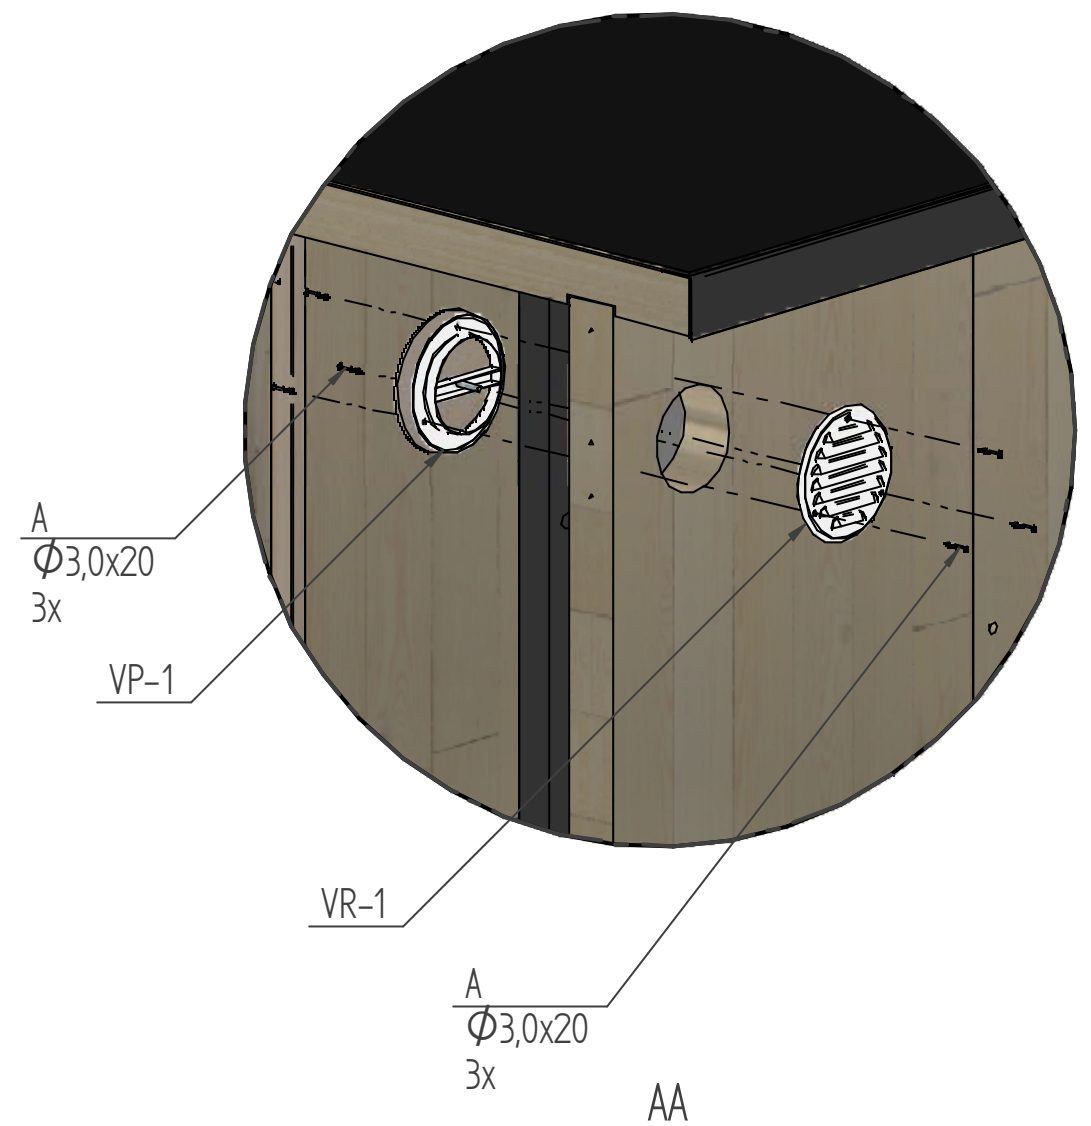

PK-1.1
4x

PK-1.2
2x

PK-1.3
4x

C
Φ4,0x70
8x

Title			
SIIRI 5 Assembly instructions ver.1			
Date	Size	Scale	Sheet
17.09.2025	A3	1:15	37 / 38