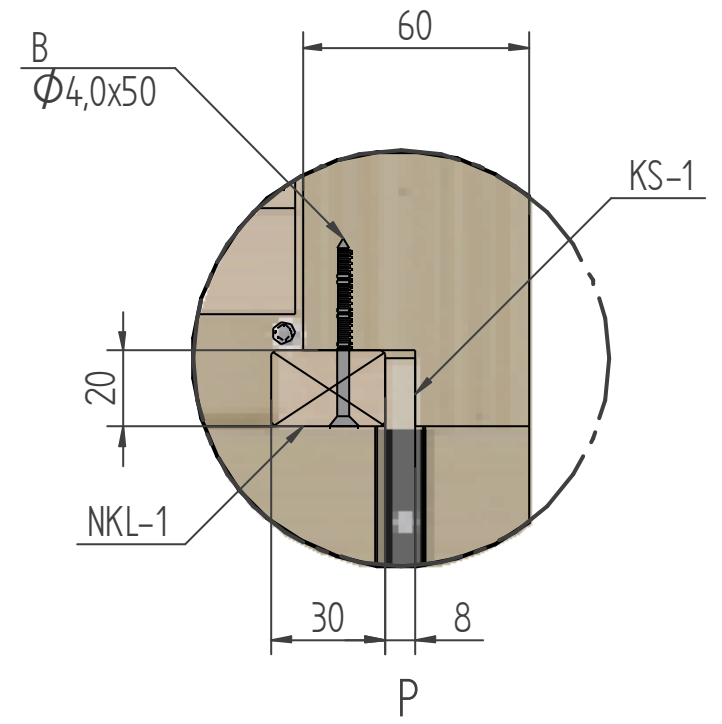

Title	SIIRI 5 Assembly instructions ver.1		
Date	17.09.2025	Size	A3
		Scale	1:12
		Sheet	18 / 38

H-H

Title	SIIRI 5 Assembly instructions ver.1		
Date	17.09.2025	Size	A3
		Scale	1:15
		Sheet	19 / 38

Title	SIIRI 5 Assembly instructions ver.1		
Date	17.09.2025	Size	A3
		Scale	1:15
		Sheet	22 / 38

J-J

Title			
SIIRI 5 Assembly instructions ver.1			
Date	Size	Scale	Sheet
17.09.2025	A3	1:15	23 / 38

ALU-1

ALU-2

A
Ø3,0x20
8x

Title	SIIRI 5 Assembly instructions ver.1		
Date	17.09.2025	Size	A3
		Scale	1:15
		Sheet	24 / 38

0-0

Title	SIIRI 5 Assembly instructions ver.1		
Date	17.09.2025	Size	A3
		Scale	122
		Sheet	27 / 38

Title			
SIIRI 5 Assembly instructions ver.1			
Date	Size	Scale	Sheet
17.09.2025	A3	1:18	31 / 38

AB-AB

AD

PK-1.1
4x

PK-1.2
2x

PK-1.3
4x

C
Φ4,0x70
8x

Title			
SIIRI 5 Assembly instructions ver.1			
Date	Size	Scale	Sheet
17.09.2025	A3	1:15	37 / 38