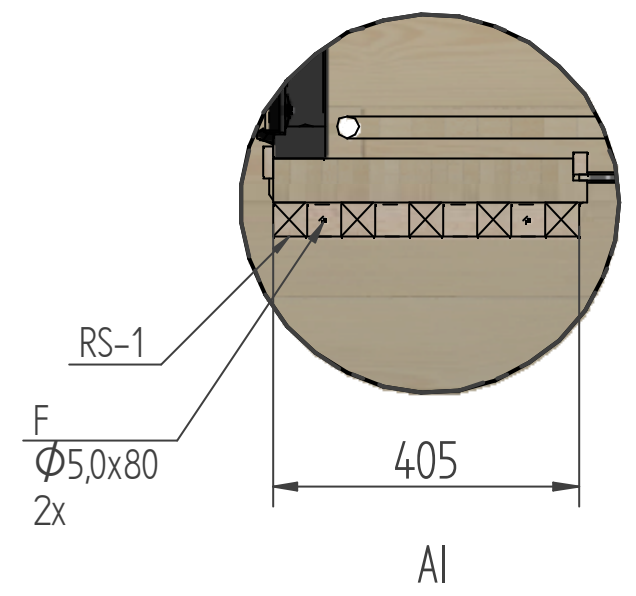

J-J

Title			
SIIRI 5 Assembly instructions ver.1			
Date	Size	Scale	Sheet
17.09.2025	A3	1:15	23 / 38

ALU-1

ALU-2

A
Ø3,0x20
8x

Title	SIIRI 5 Assembly instructions ver.1		
Date	17.09.2025	Size	A3
		Scale	1:15
		Sheet	24 / 38

0-0

Title	SIIRI 5 Assembly instructions ver.1		
Date	17.09.2025	Size	A3
		Scale	122
		Sheet	27 / 38

Title			
SIIRI 5 Assembly instructions ver.1			
Date	Size	Scale	Sheet
17.09.2025	A3	1:18	31 / 38

AB-AB

AD

Title SIIRI 5 Assembly instructions ver.1			
Date 17.09.2025	Size A3	Scale 1:22	Sheet 32 / 38

Title SIIRI 5 Assembly instructions ver.1			
Date 17.09.2025	Size A3	Scale 1:15	Sheet 33 / 38

Title SIIRI 5 Assembly instructions ver.1			
Date 17.09.2025	Size A3	Scale 120	Sheet 34 / 38

PK-1.1
4x

PK-1.2
2x

PK-1.3
4x

C
Φ4,0x70
8x

Title			
SIIRI 5 Assembly instructions ver.1			
Date	Size	Scale	Sheet
17.09.2025	A3	1:15	37 / 38