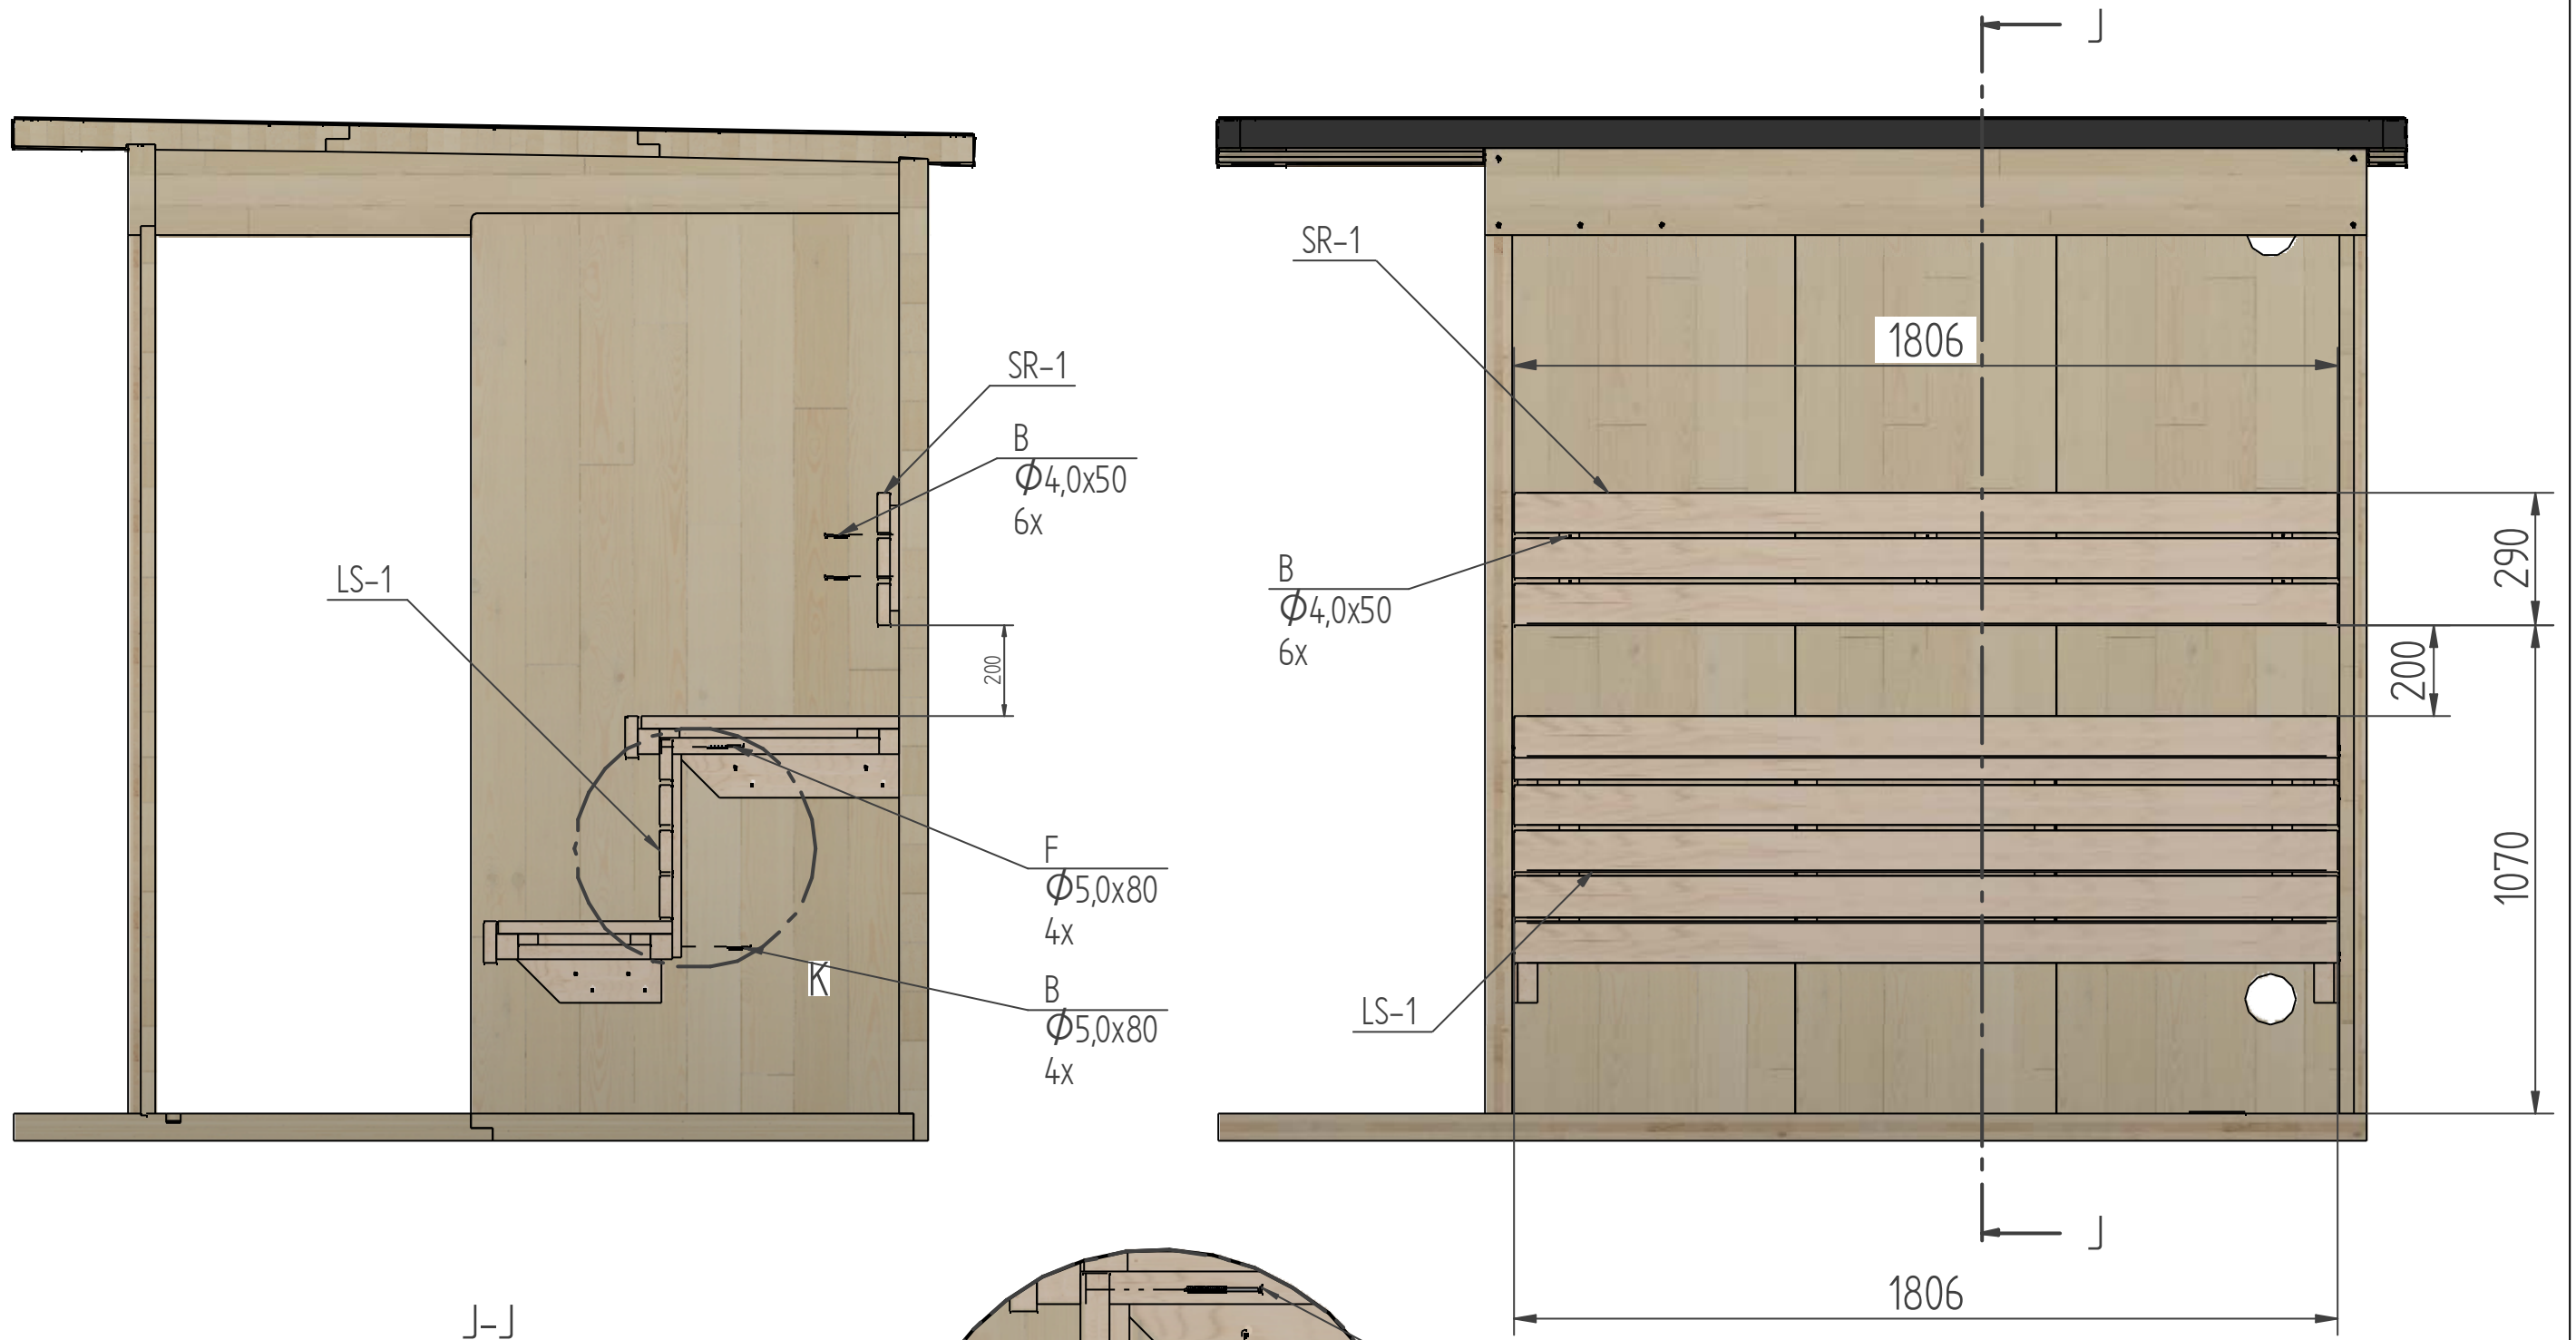

J-J

Title			
SIIRI 5 Assembly instructions ver.1			
Date	Size	Scale	Sheet
17.09.2025	A3	1:15	23 / 38

ALU-1

ALU-2

A
Ø3,0x20
8x

Title	SIIRI 5 Assembly instructions ver.1		
Date	17.09.2025	Size	A3
		Scale	1:15
		Sheet	24 / 38