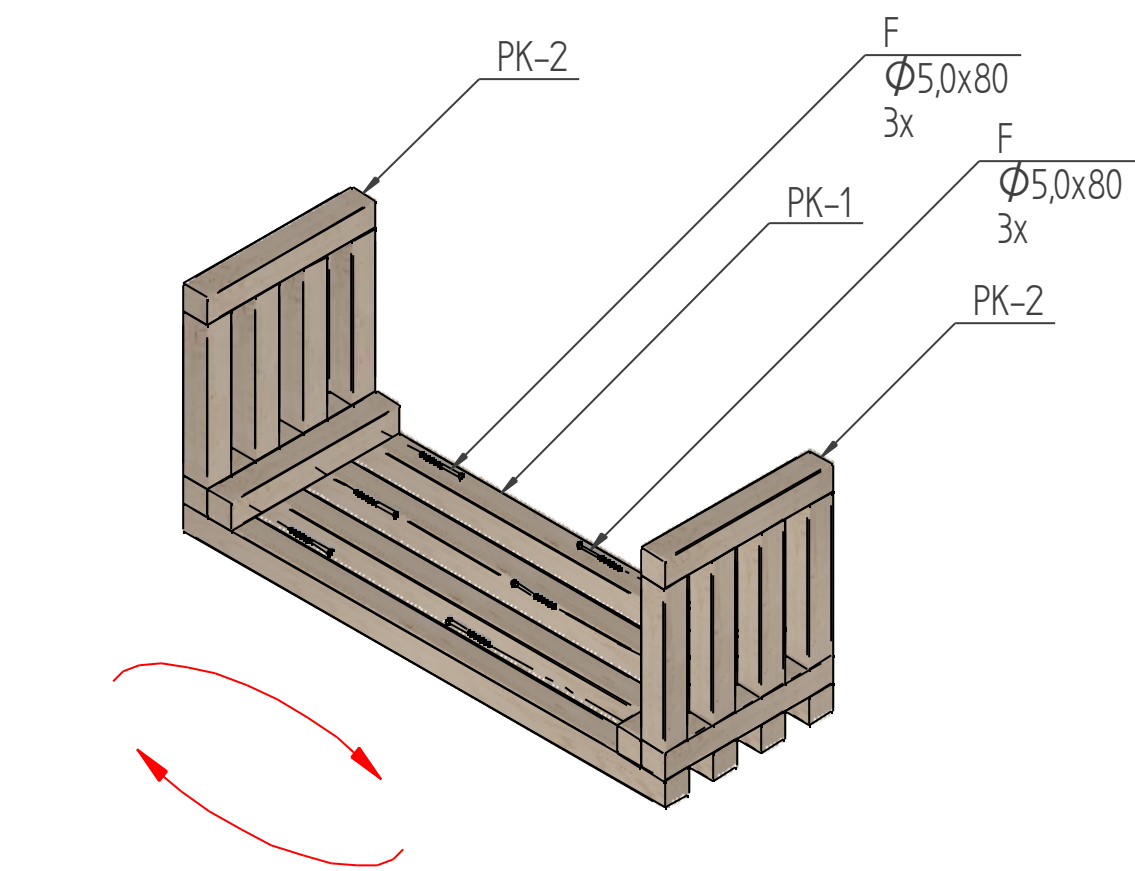

PK-1.1
4x

PK-1.2
2x

PK-1.3
4x

C
Φ4,0x70
8x

Title			
SIIRI 5 Assembly instructions ver.1			
Date	Size	Scale	Sheet
17.09.2025	A3	1:15	37 / 38