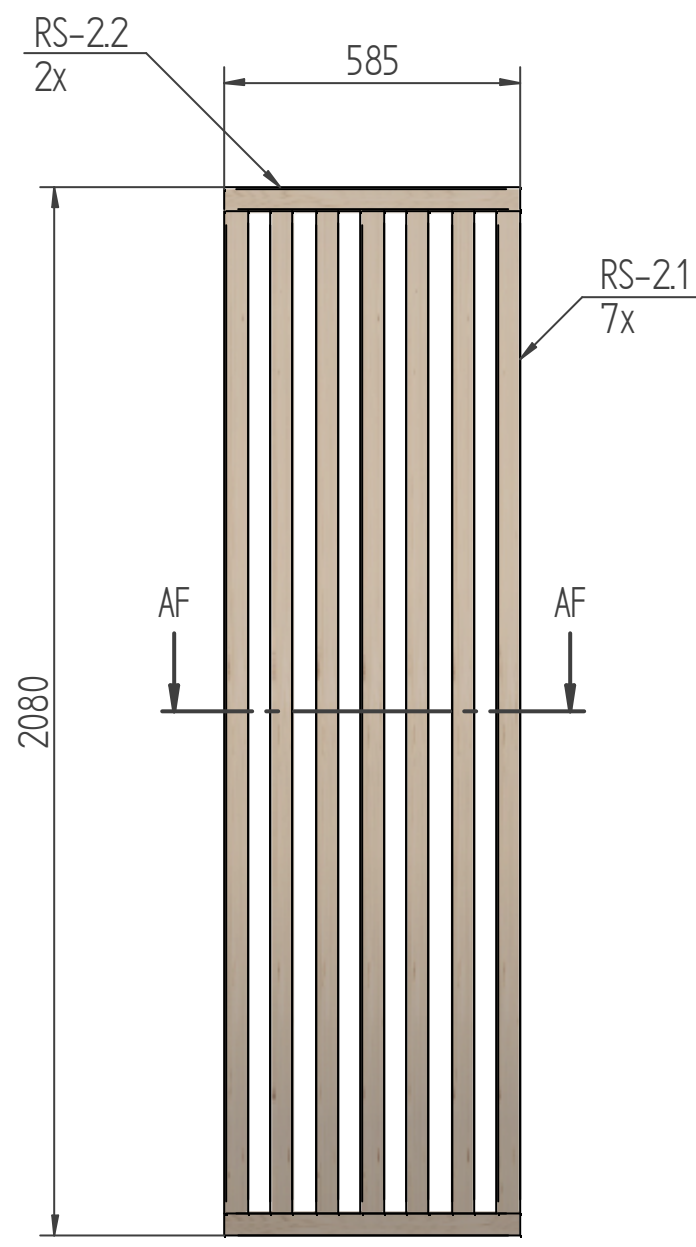

J-J

Title			
SIIRI 5 Assembly instructions ver.1			
Date	Size	Scale	Sheet
17.09.2025	A3	1:15	23 / 38

ALU-1

ALU-2

A
Ø3,0x20
8x

Title	SIIRI 5 Assembly instructions ver.1		
Date	17.09.2025	Size	A3
		Scale	1:15
		Sheet	24 / 38

0-0

Title	SIIRI 5 Assembly instructions ver.1		
Date	17.09.2025	Size	A3
		Scale	122
		Sheet	27 / 38

Title			
SIIRI 5 Assembly instructions ver.1			
Date	Size	Scale	Sheet
17.09.2025	A3	1:18	31 / 38

AB-AB

AD

Title SIIRI 5 Assembly instructions ver.1			
Date 17.09.2025	Size A3	Scale 1:22	Sheet 32 / 38

Title SIIRI 5 Assembly instructions ver.1			
Date 17.09.2025	Size A3	Scale 1:15	Sheet 33 / 38

Title SIIRI 5 Assembly instructions ver.1			
Date 17.09.2025	Size A3	Scale 120	Sheet 34 / 38

PK-1.1
4x

PK-1.2
2x

PK-1.3
4x

C
Φ4,0x70
8x

Title			
SIIRI 5 Assembly instructions ver.1			
Date	Size	Scale	Sheet
17.09.2025	A3	1:15	37 / 38