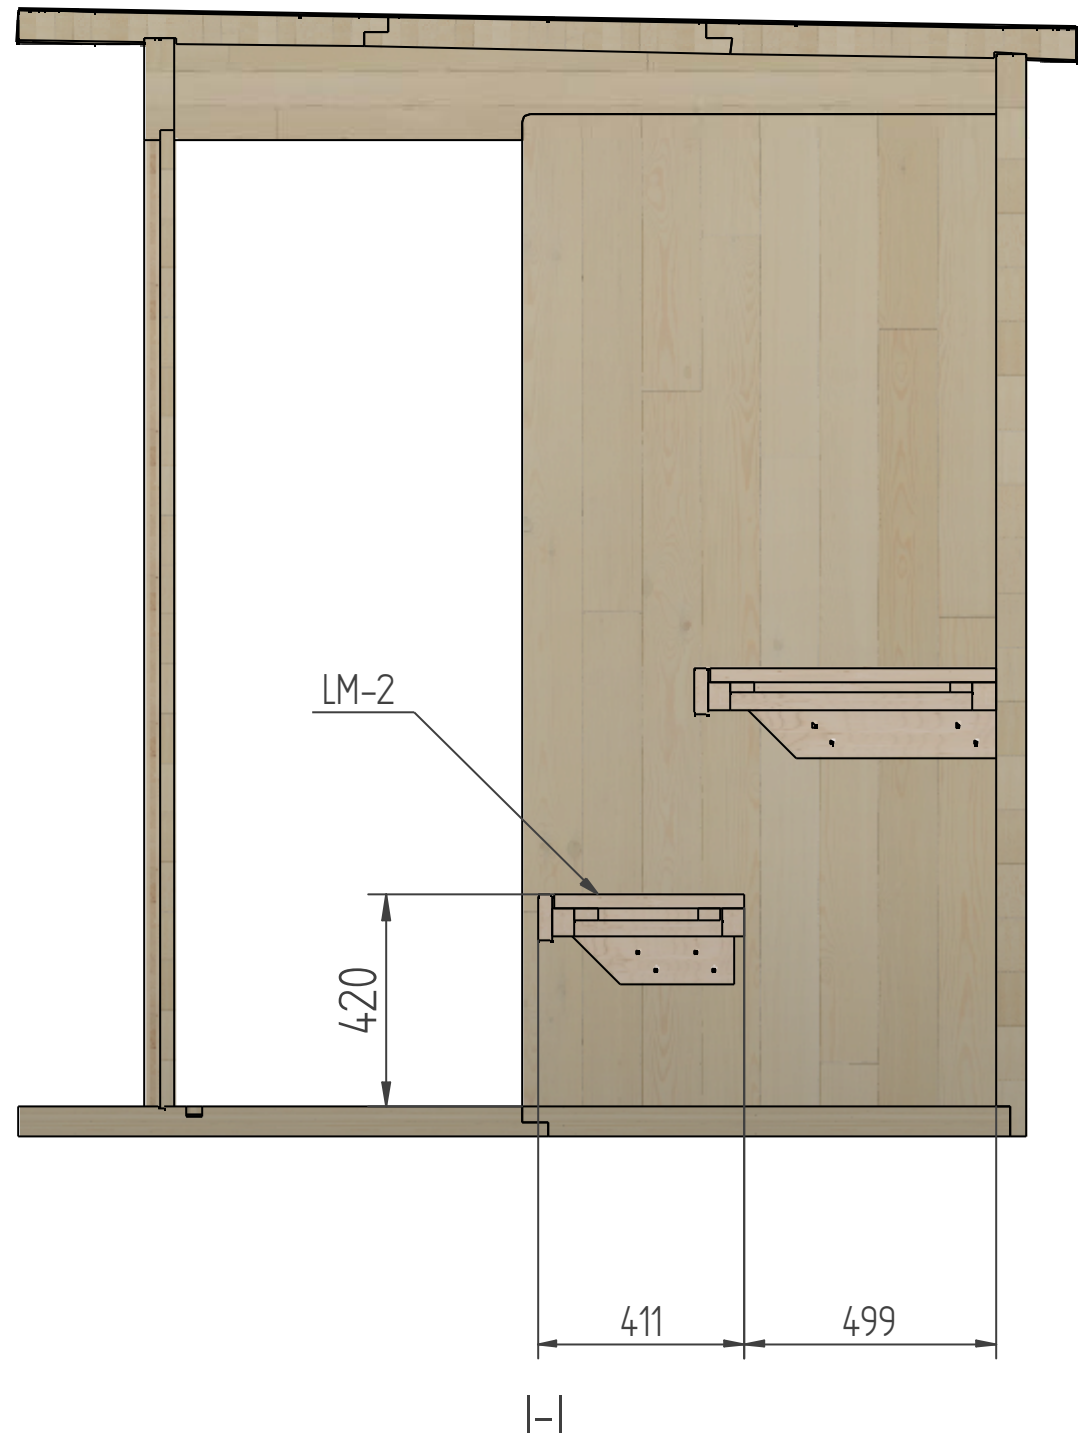

Title	SIIRI 5 Assembly instructions ver.1		
Date	17.09.2025	Size	A3
		Scale	1:12
		Sheet	18 / 38

H-H

Title	SIIRI 5 Assembly instructions ver.1		
Date	17.09.2025	Size	A3
		Scale	1:15
		Sheet	19 / 38

Title	SIIRI 5 Assembly instructions ver.1		
Date	17.09.2025	Size	A3
		Scale	1:15
		Sheet	22 / 38