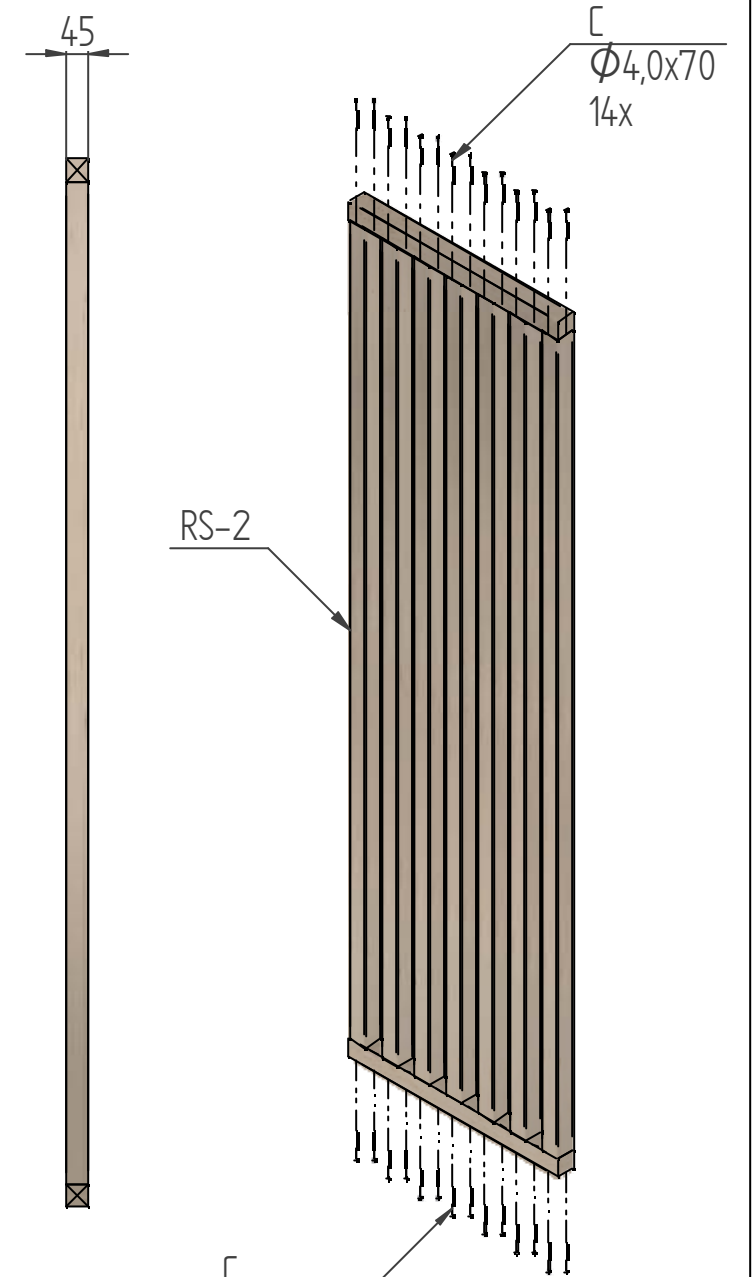

J-J

Title			
SIIRI 5 Assembly instructions ver.1			
Date	Size	Scale	Sheet
17.09.2025	A3	1:15	23 / 38

ALU-1

ALU-2

A
Ø3,0x20
8x

Title	SIIRI 5 Assembly instructions ver.1		
Date	17.09.2025	Size	A3
		Scale	1:15
		Sheet	24 / 38

0-0

Title	SIIRI 5 Assembly instructions ver.1		
Date	17.09.2025	Size	A3
		Scale	122
		Sheet	27 / 38

Title			
SIIRI 5 Assembly instructions ver.1			
Date	Size	Scale	Sheet
17.09.2025	A3	1:18	31 / 38

AB-AB

AD

Title SIIRI 5 Assembly instructions ver.1			
Date 17.09.2025	Size A3	Scale 1:22	Sheet 32 / 38

Title SIIRI 5 Assembly instructions ver.1			
Date 17.09.2025	Size A3	Scale 1:15	Sheet 33 / 38

Title SIIRI 5 Assembly instructions ver.1			
Date 17.09.2025	Size A3	Scale 120	Sheet 34 / 38

PK-1.1
4x

PK-1.2
2x

PK-1.3
4x

C
Φ4,0x70
8x

Title			
SIIRI 5 Assembly instructions ver.1			
Date	Size	Scale	Sheet
17.09.2025	A3	1:15	37 / 38