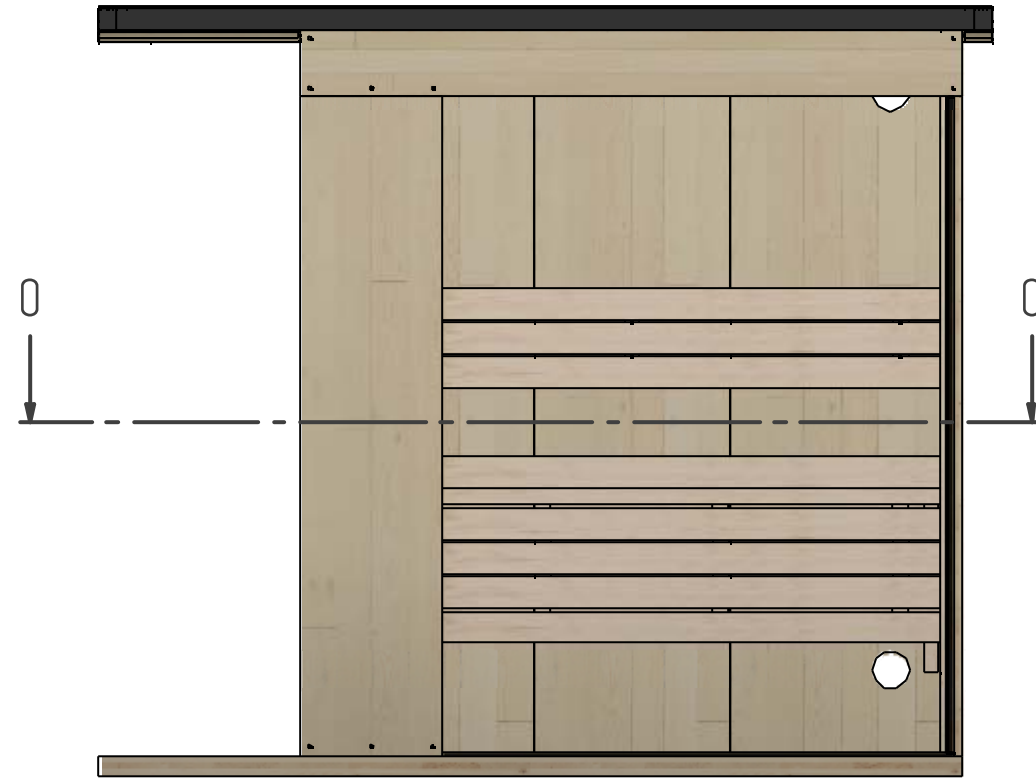

J-J

Title			
SIIRI 5 Assembly instructions ver.1			
Date	Size	Scale	Sheet
17.09.2025	A3	1:15	23 / 38

ALU-1

ALU-2

A
Ø3,0x20
8x

Title	SIIRI 5 Assembly instructions ver.1		
Date	17.09.2025	Size	A3
		Scale	1:15
		Sheet	24 / 38