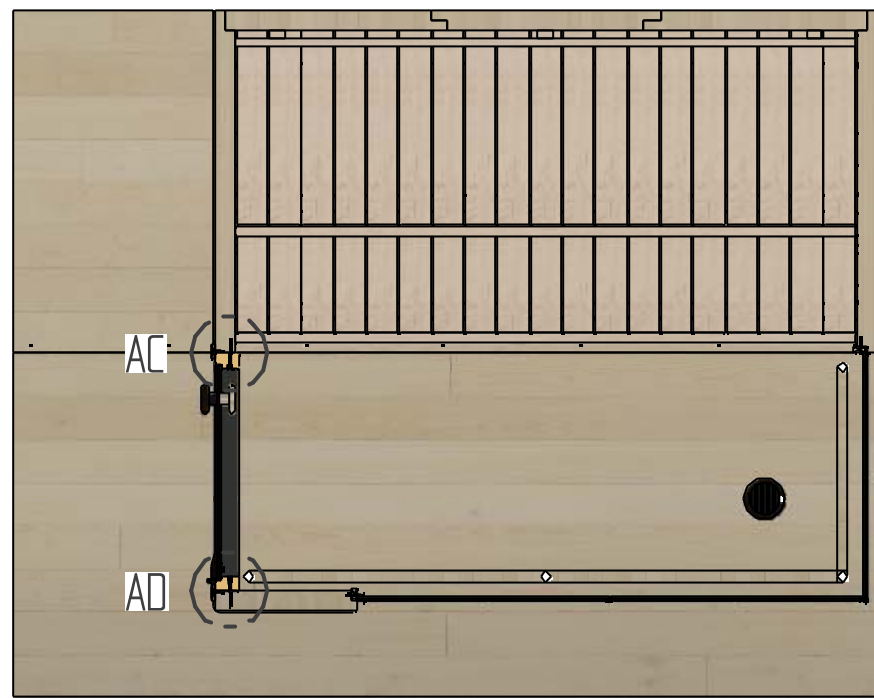

0-0

Title	SIIRI 5 Assembly instructions ver.1		
Date	17.09.2025	Size	A3
		Scale	122
		Sheet	27 / 38

Title			
SIIRI 5 Assembly instructions ver.1			
Date	Size	Scale	Sheet
17.09.2025	A3	1:18	31 / 38

AB-AB

AD