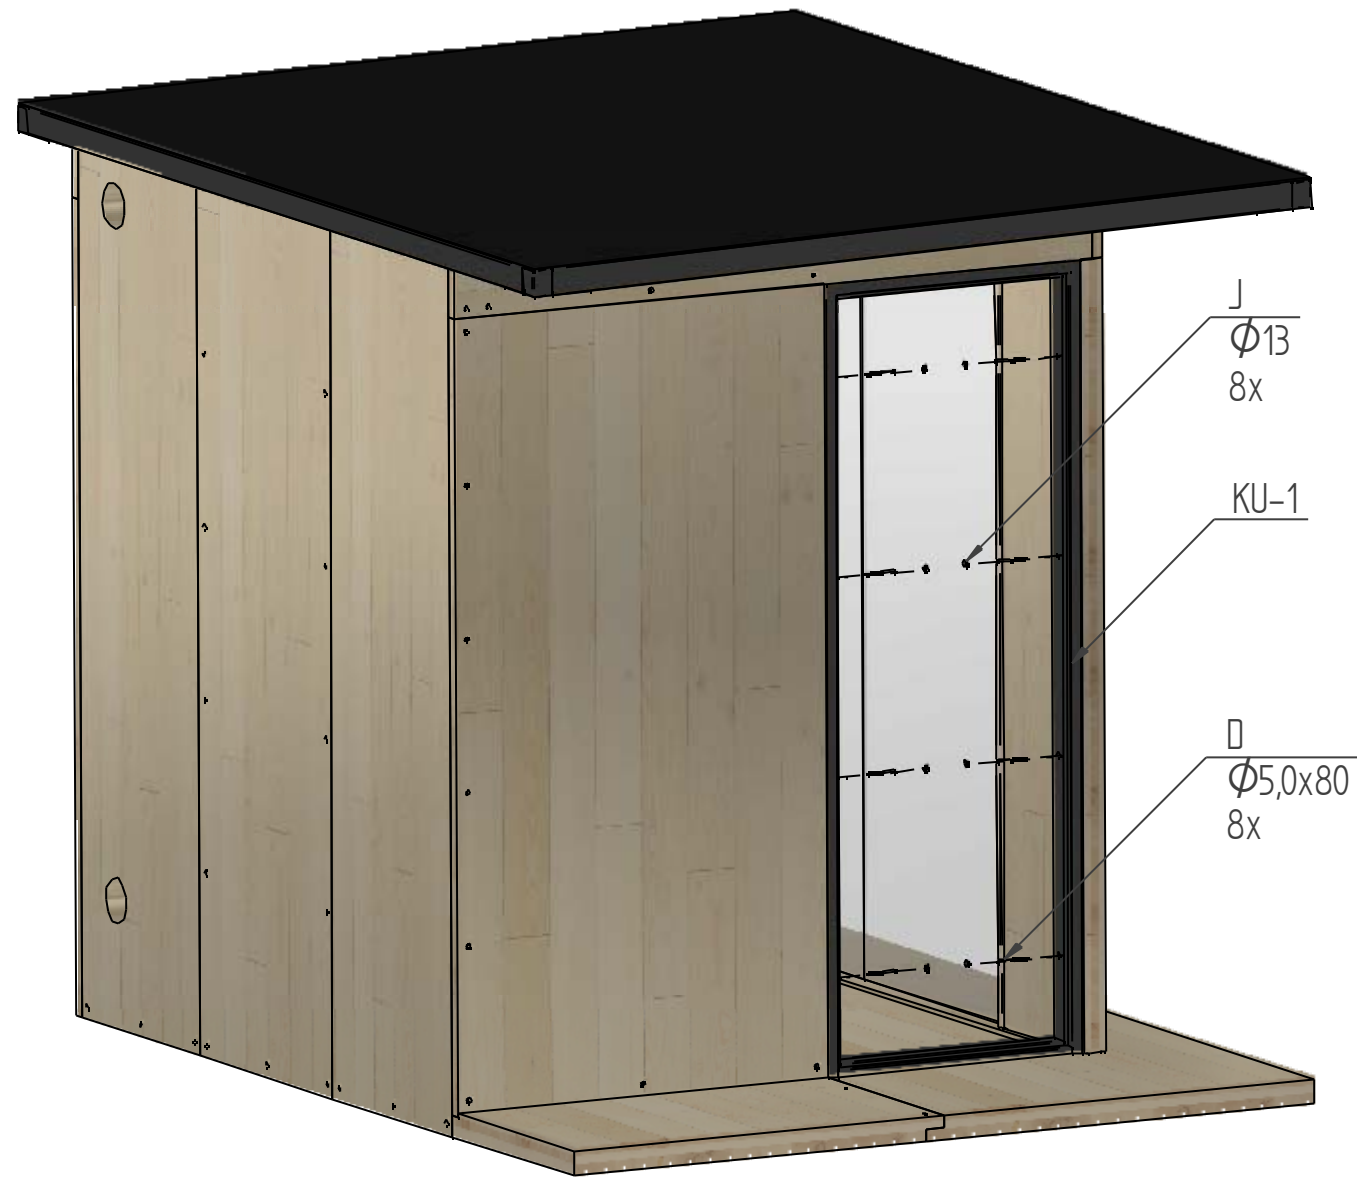

Title			
SIIRI 5 Assembly instructions ver.1			
Date	Size	Scale	Sheet
17.09.2025	A3	1:18	31 / 38