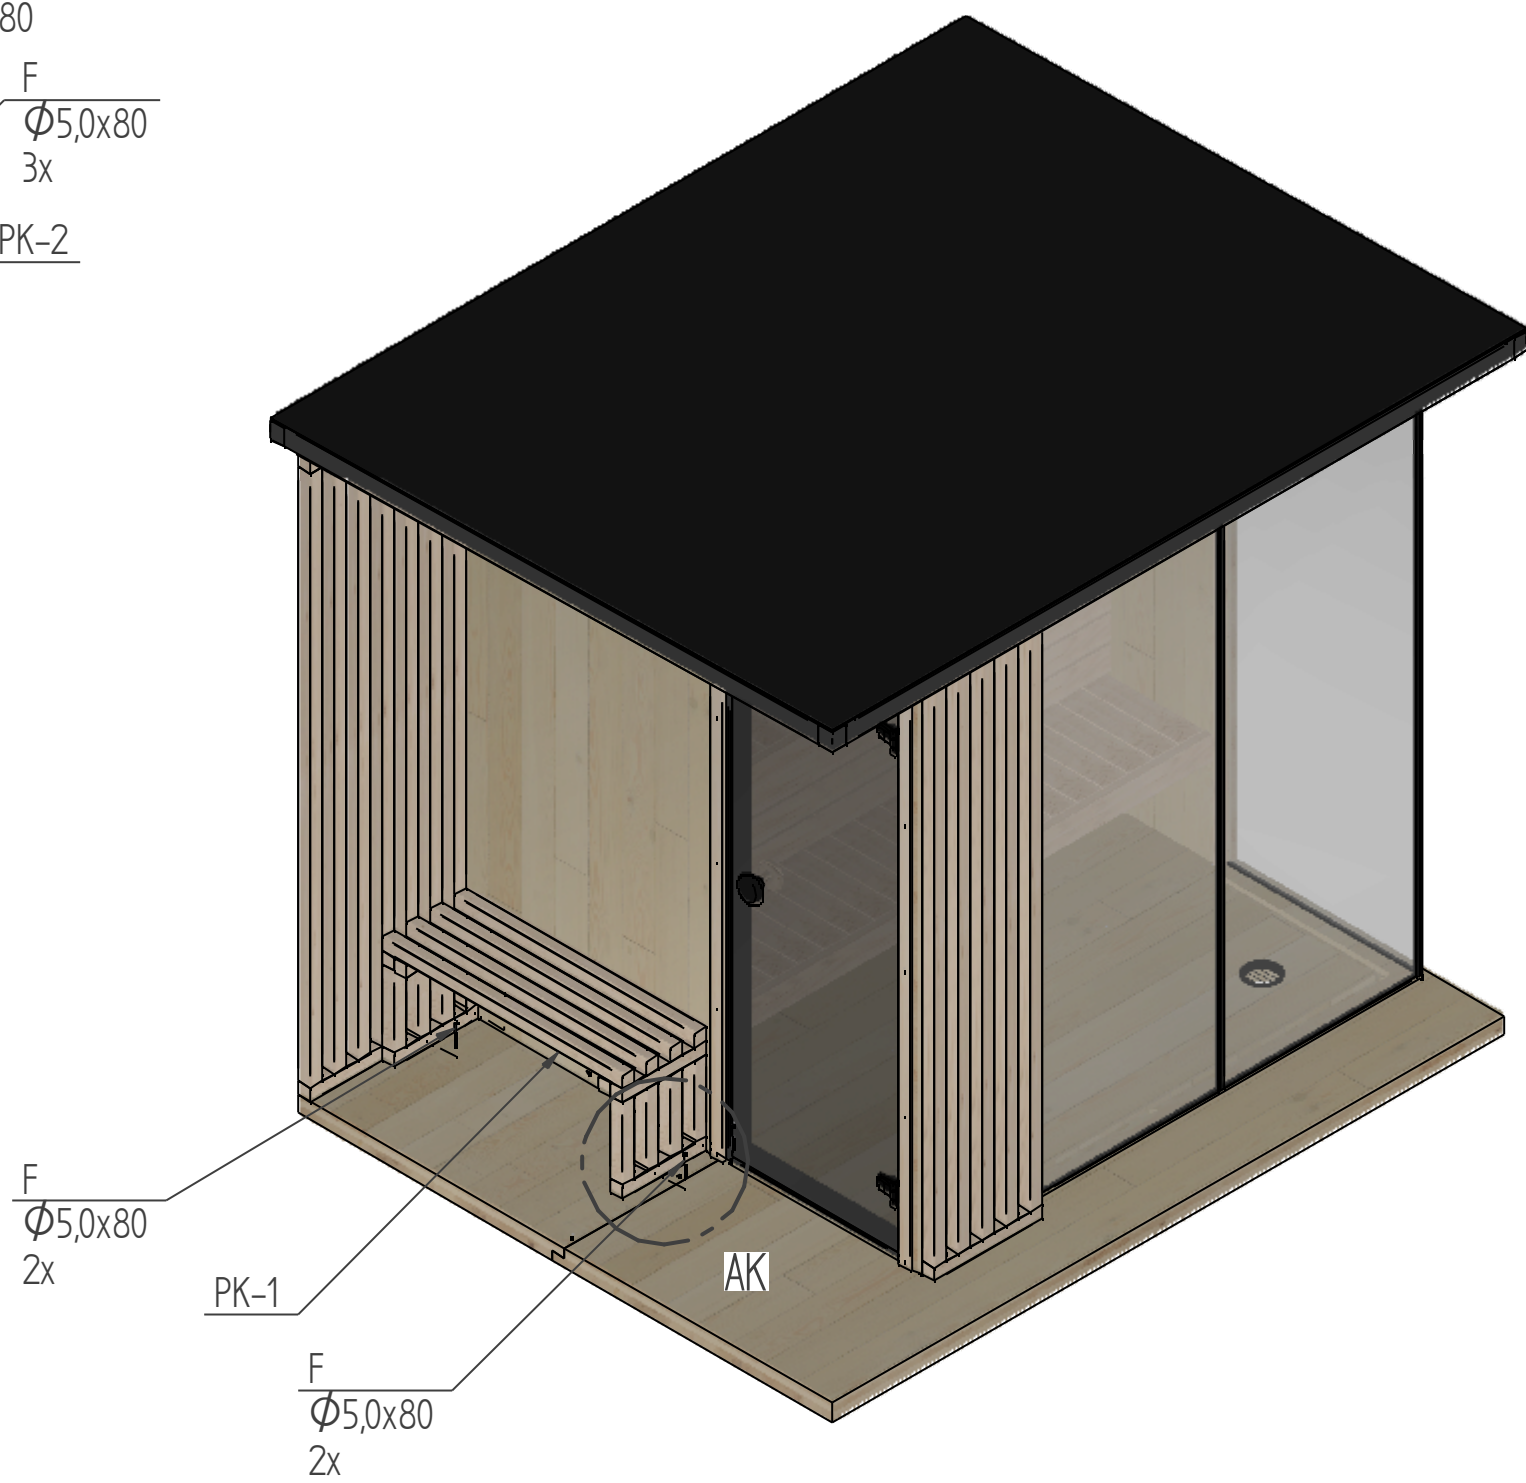

PK-1.1
4x

PK-1.2
2x

PK-1.3
4x

C
Φ4,0x70
8x

Title			
SIIRI 5 Assembly instructions ver.1			
Date	Size	Scale	Sheet
17.09.2025	A3	1:15	37 / 38