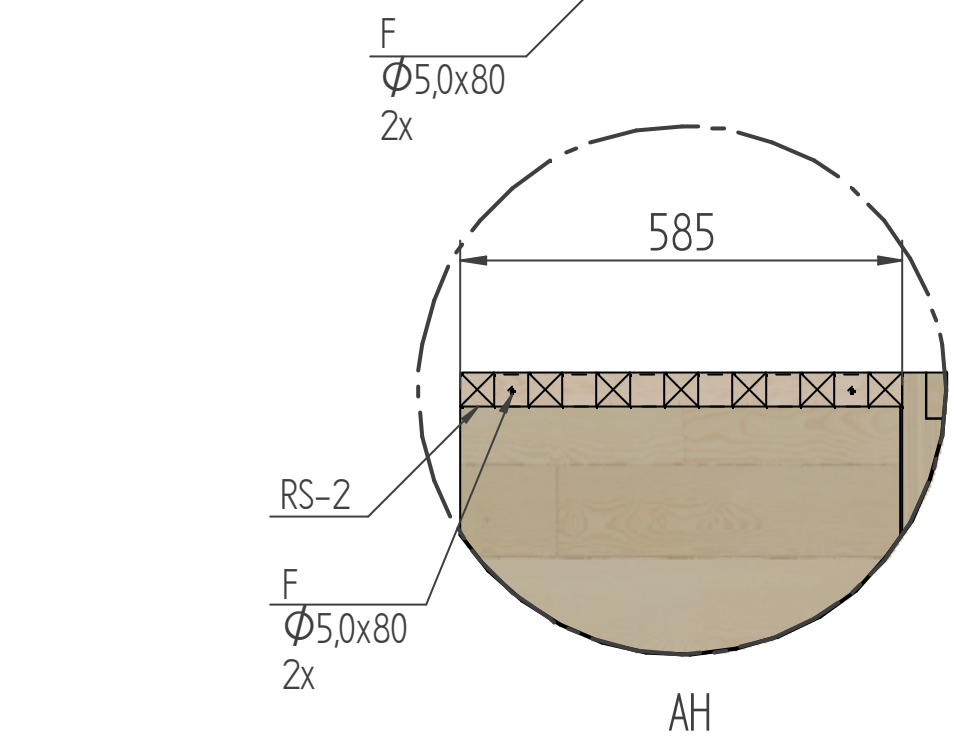

Title SIIRI 5 Assembly instructions ver.1			
Date 17.09.2025	Size A3	Scale 120	Sheet 34 / 38