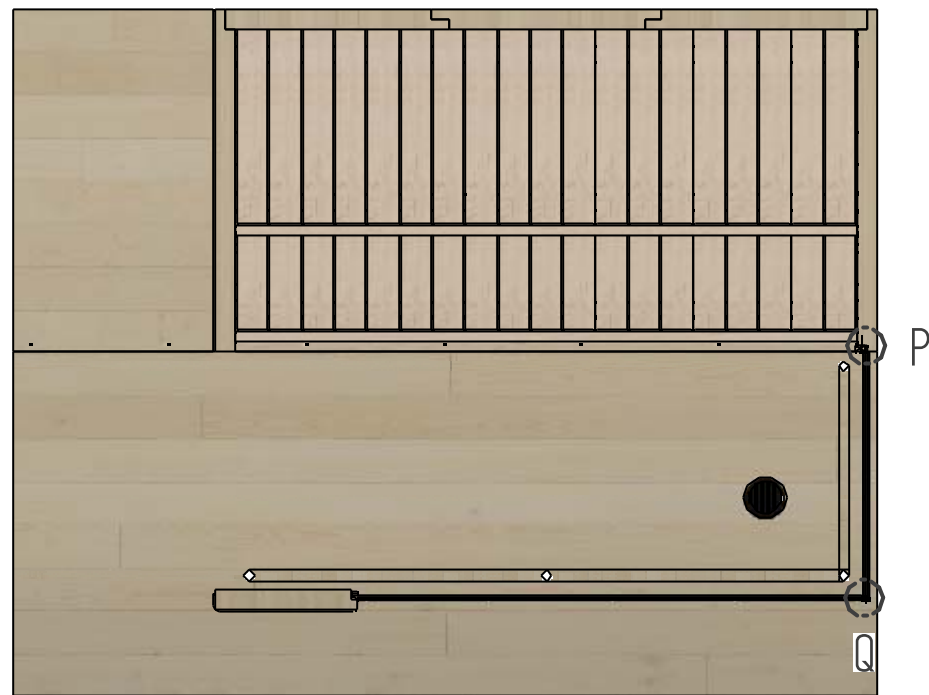

J-J

Title			
SIIRI 5 Assembly instructions ver.1			
Date	Size	Scale	Sheet
17.09.2025	A3	1:15	23 / 38

ALU-1

ALU-2

A
Ø3,0x20
8x

Title	SIIRI 5 Assembly instructions ver.1		
Date	17.09.2025	Size	A3
		Scale	1:15
		Sheet	24 / 38