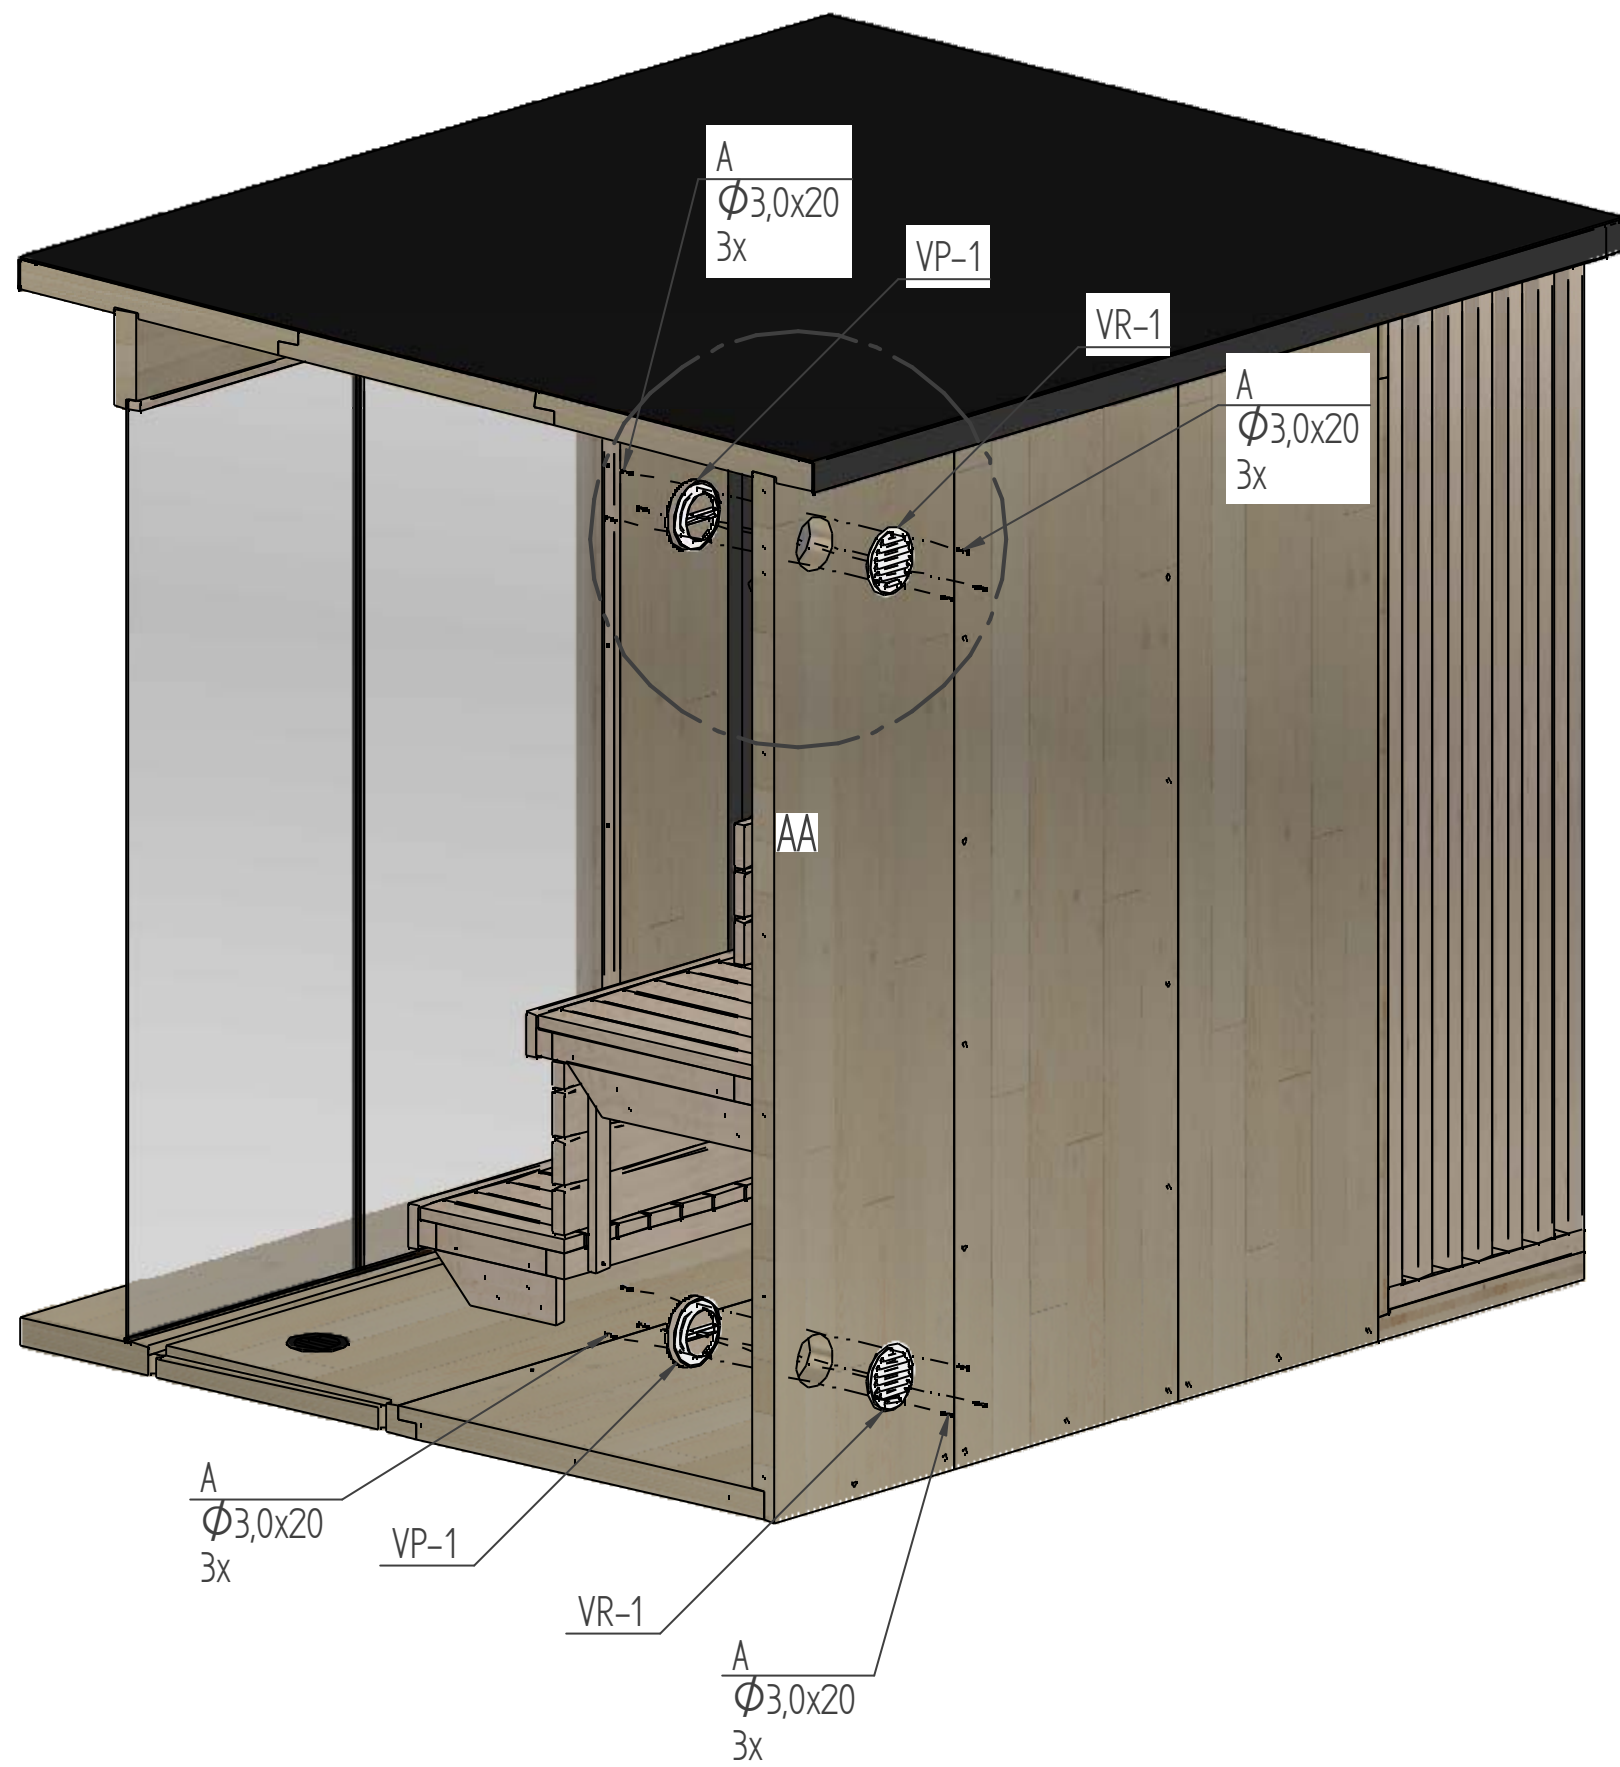

PK-1.1
4x

PK-1.2
2x

PK-1.3
4x

C
Φ4,0x70
8x

Title			
SIIRI 5 Assembly instructions ver.1			
Date	Size	Scale	Sheet
17.09.2025	A3	1:15	37 / 38