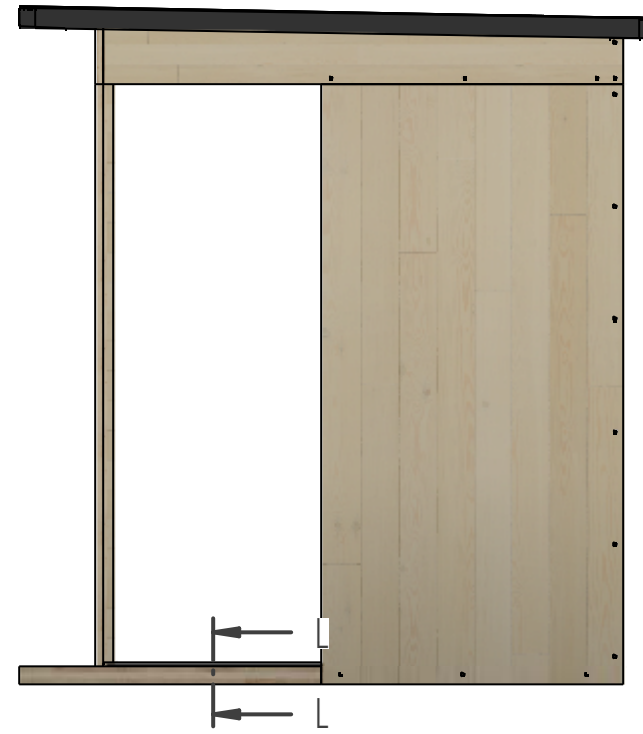

J-J

Title			
SIIRI 5 Assembly instructions ver.1			
Date	Size	Scale	Sheet
17.09.2025	A3	1:15	23 / 38

ALU-1

ALU-2

A
Ø3,0x20
8x

Title	SIIRI 5 Assembly instructions ver.1		
Date	17.09.2025	Size	A3
		Scale	1:15
		Sheet	24 / 38