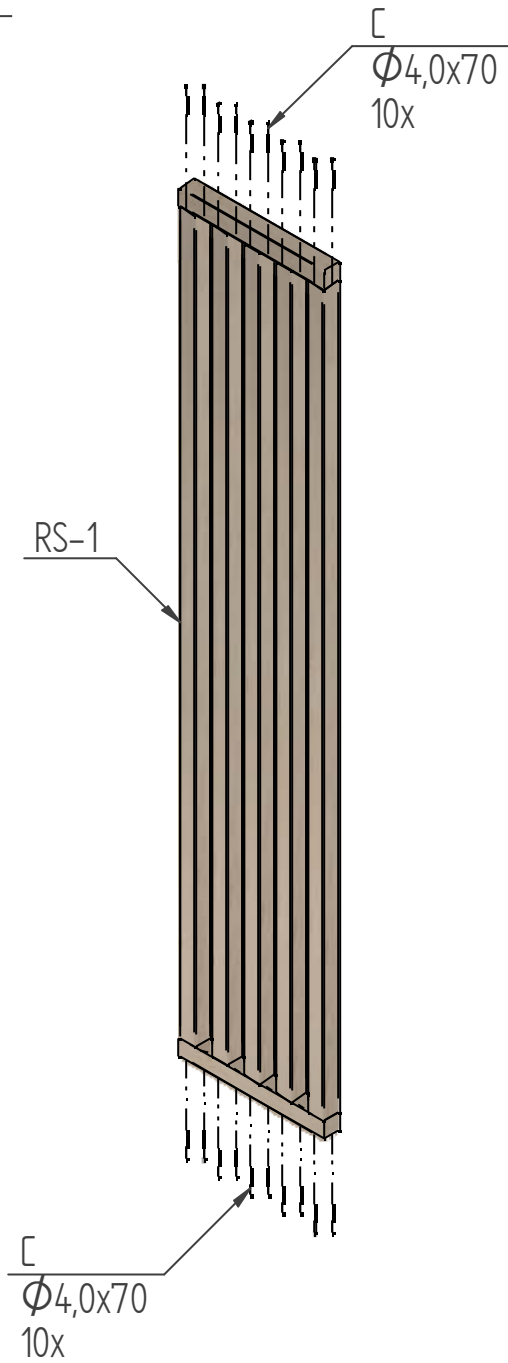

J-J

Title			
SIIRI 5 Assembly instructions ver.1			
Date	Size	Scale	Sheet
17.09.2025	A3	1:15	23 / 38

ALU-1

ALU-2

A
Ø3,0x20
8x

Title	SIIRI 5 Assembly instructions ver.1		
Date	17.09.2025	Size	A3
		Scale	1:15
		Sheet	24 / 38

0-0

Title	SIIRI 5 Assembly instructions ver.1		
Date	17.09.2025	Size	A3
		Scale	122
		Sheet	27 / 38

Title			
SIIRI 5 Assembly instructions ver.1			
Date	Size	Scale	Sheet
17.09.2025	A3	1:18	31 / 38

AB-AB

AD

Title SIIRI 5 Assembly instructions ver.1			
Date 17.09.2025	Size A3	Scale 1:22	Sheet 32 / 38

Title SIIRI 5 Assembly instructions ver.1			
Date 17.09.2025	Size A3	Scale 1:15	Sheet 33 / 38

Title SIIRI 5 Assembly instructions ver.1			
Date 17.09.2025	Size A3	Scale 120	Sheet 34 / 38

PK-1.1
4x

PK-1.2
2x

PK-1.3
4x

C
Φ4,0x70
8x

Title			
SIIRI 5 Assembly instructions ver.1			
Date	Size	Scale	Sheet
17.09.2025	A3	1:15	37 / 38