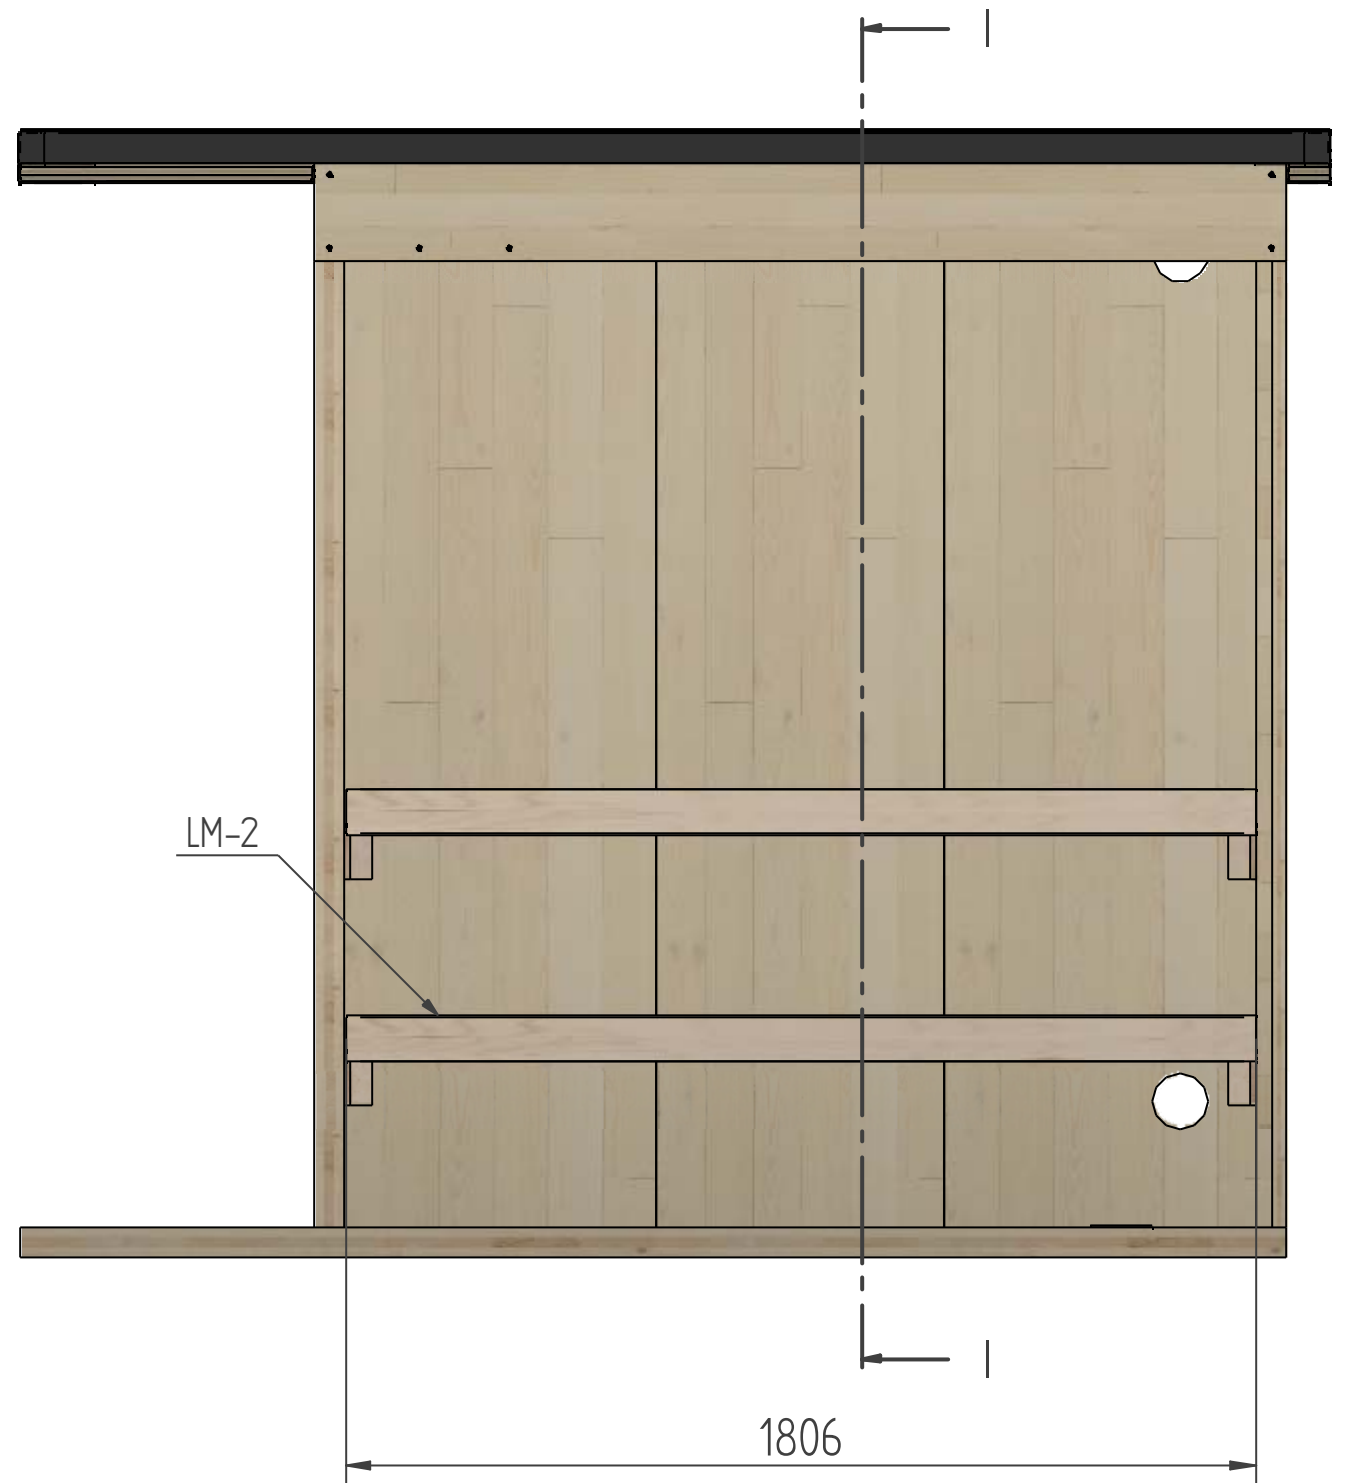

Title	SIIRI 5 Assembly instructions ver.1		
Date	17.09.2025	Size	A3
		Scale	1:12
		Sheet	18 / 38

H-H

Title	SIIRI 5 Assembly instructions ver.1		
Date	17.09.2025	Size	A3
		Scale	1:15
		Sheet	19 / 38

Title	SIIRI 5 Assembly instructions ver.1		
Date	17.09.2025	Size	A3
		Scale	1:15
		Sheet	22 / 38