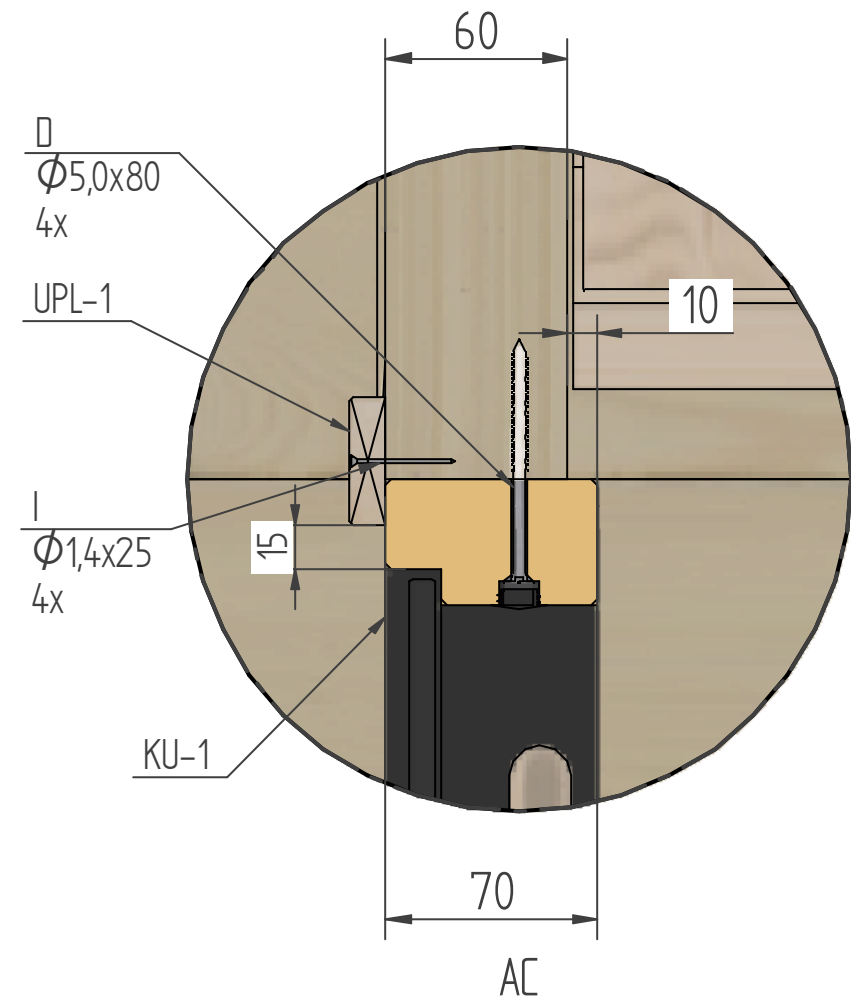

0-0

Title	SIIRI 5 Assembly instructions ver.1		
Date	17.09.2025	Size	A3
		Scale	122
		Sheet	27 / 38

Title			
SIIRI 5 Assembly instructions ver.1			
Date	Size	Scale	Sheet
17.09.2025	A3	1:18	31 / 38

AB-AB

AD