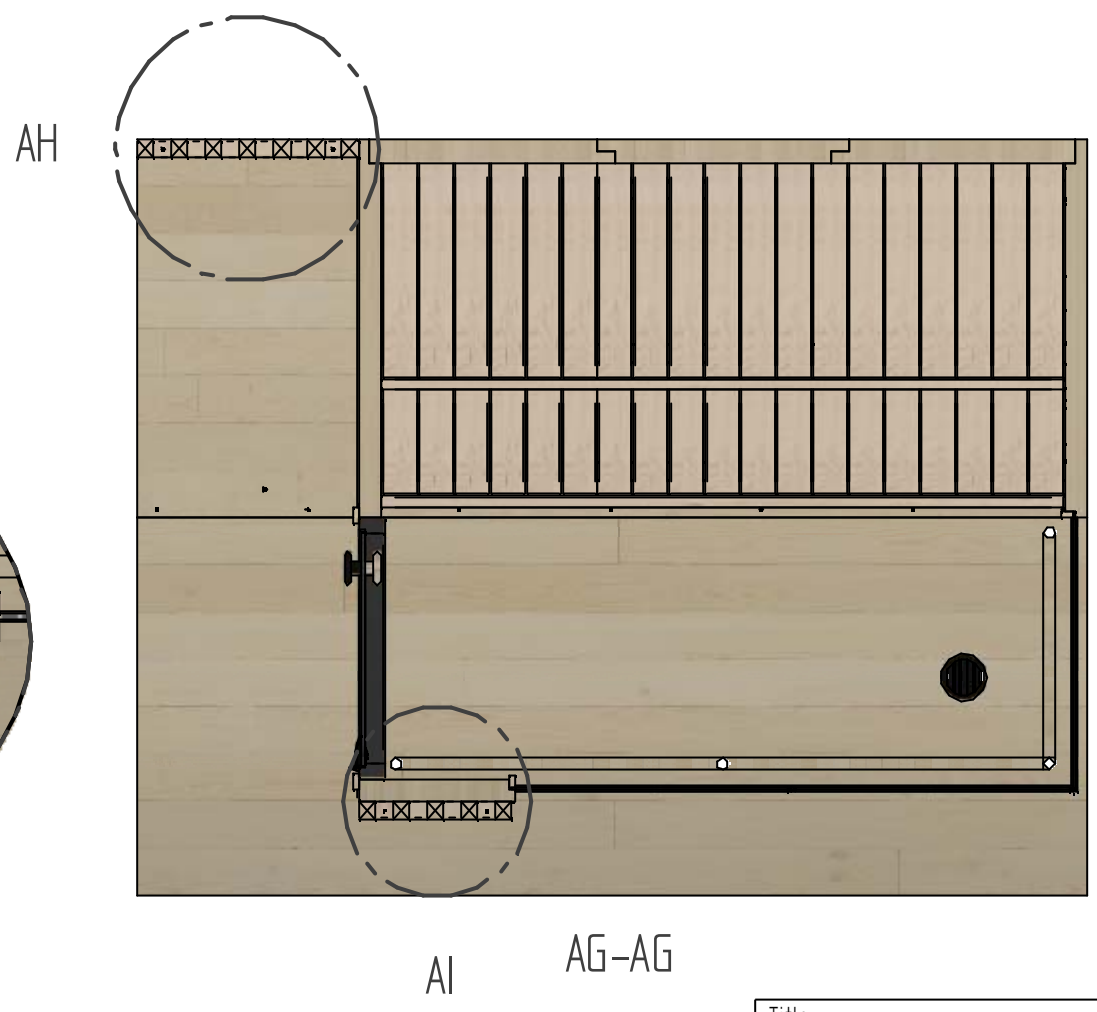

Title SIIRI 5 Assembly instructions ver.1			
Date 17.09.2025	Size A3	Scale 120	Sheet 34 / 38