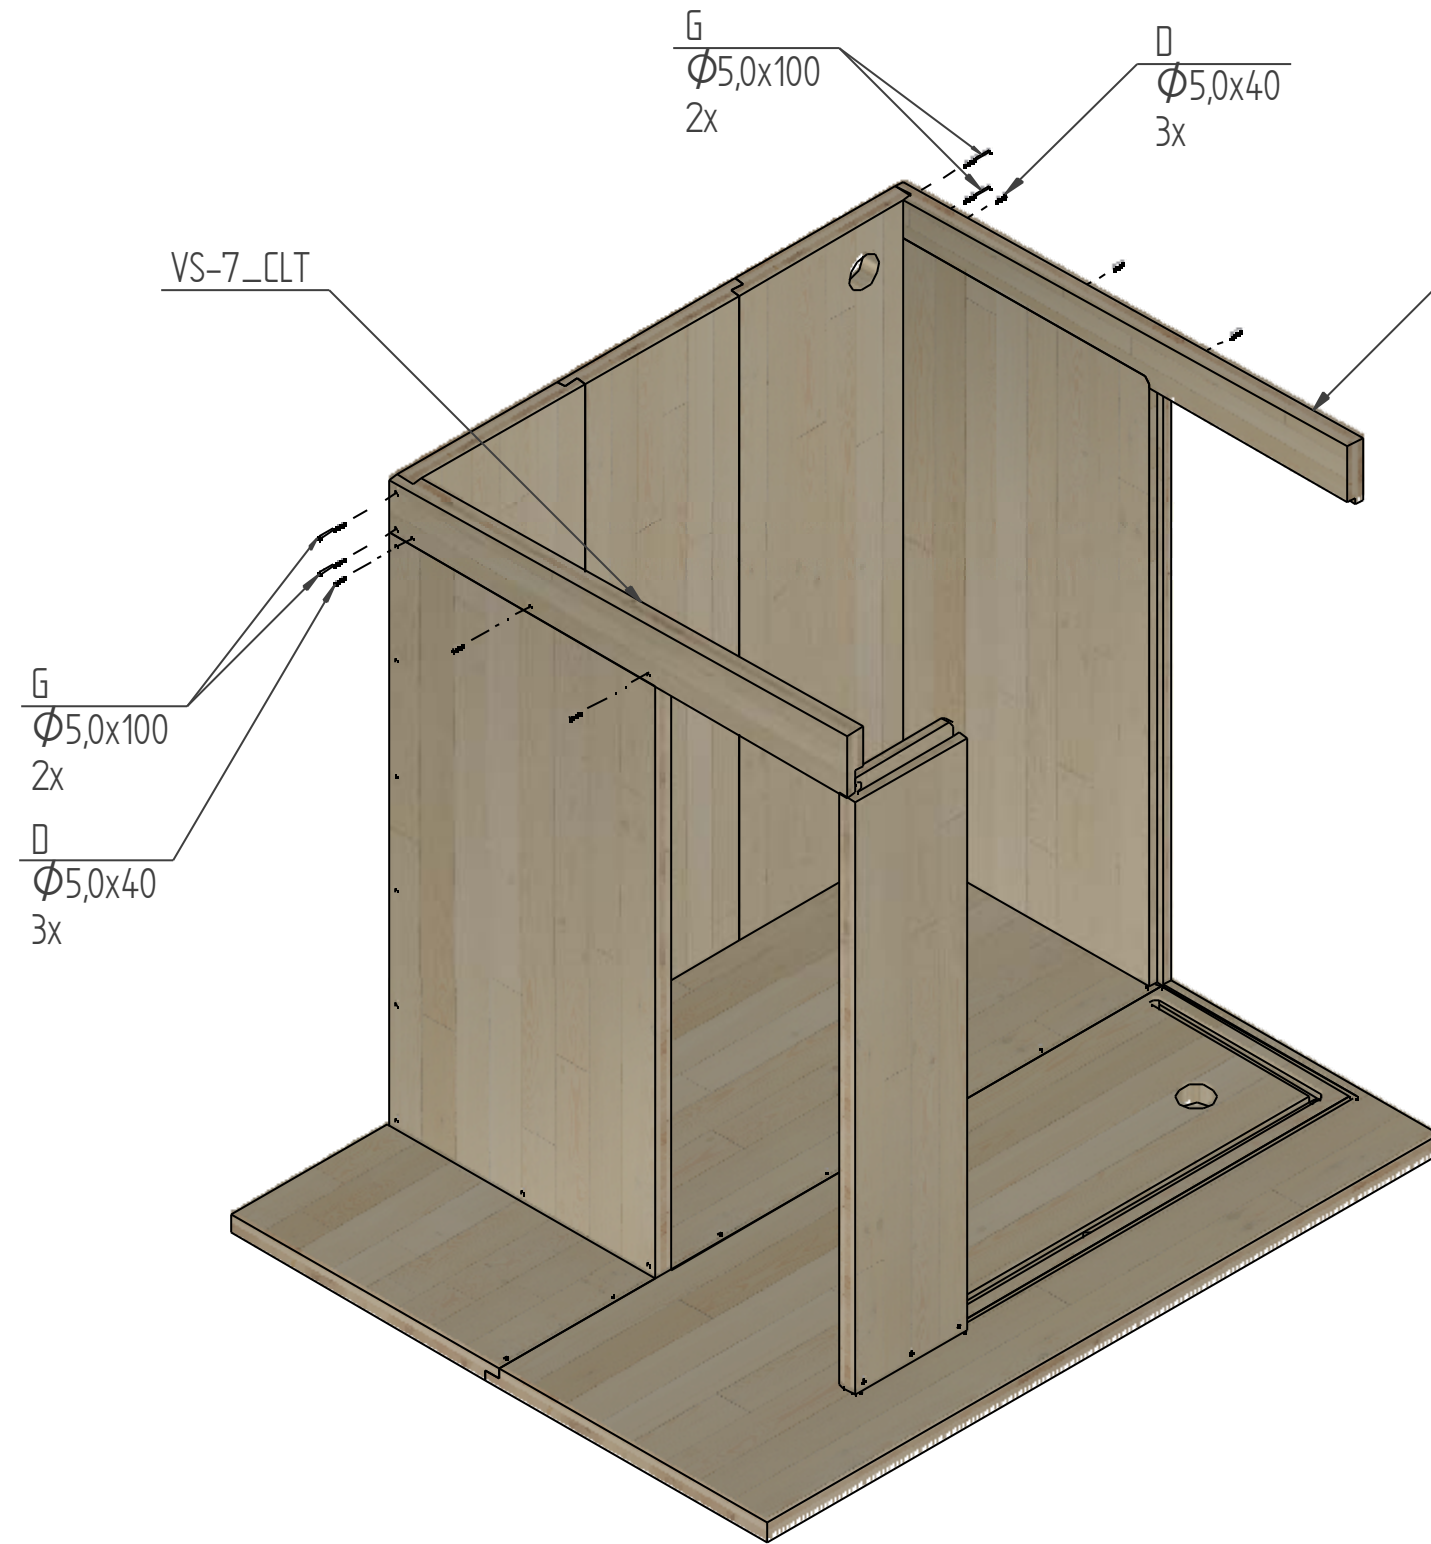

ALU-3

ALU-4

Title SIIRI 5 Assembly instructions ver.1			
Date 17.09.2025	Size A3	Scale 120	Sheet 4 / 38

Title	SIIRI 5 Assembly instructions ver.1		
Date	17.09.2025	Size	A3
		Scale	120
		Sheet	12 / 38

Title	SIIRI 5 Assembly instructions ver.1		
Date	17.09.2025	Size	A3
		Scale	1:1
		Sheet	14 / 38