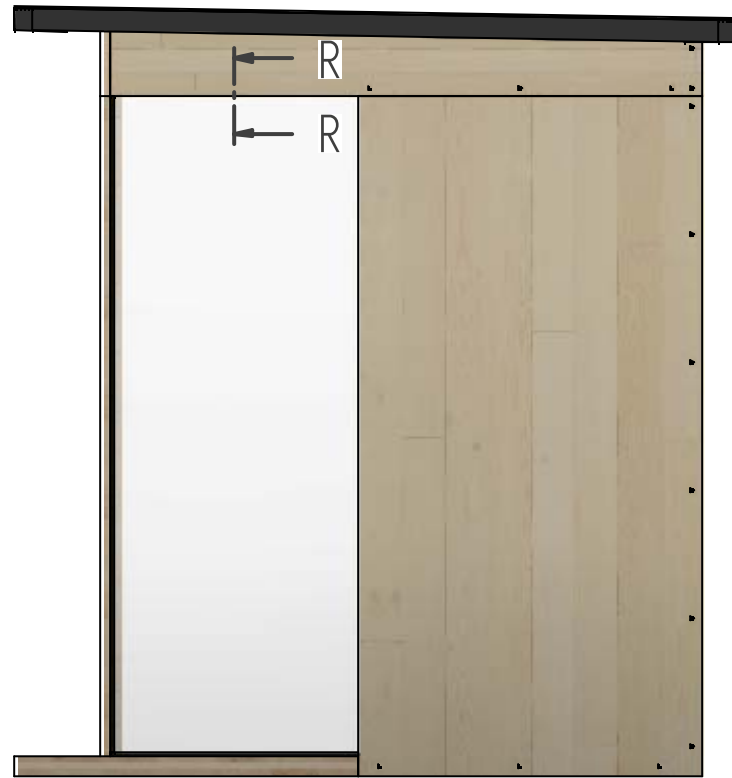

J-J

Title			
SIIRI 5 Assembly instructions ver.1			
Date	Size	Scale	Sheet
17.09.2025	A3	1:15	23 / 38

ALU-1

ALU-2

A
Ø3,0x20
8x

Title	SIIRI 5 Assembly instructions ver.1		
Date	17.09.2025	Size	A3
		Scale	1:15
		Sheet	24 / 38