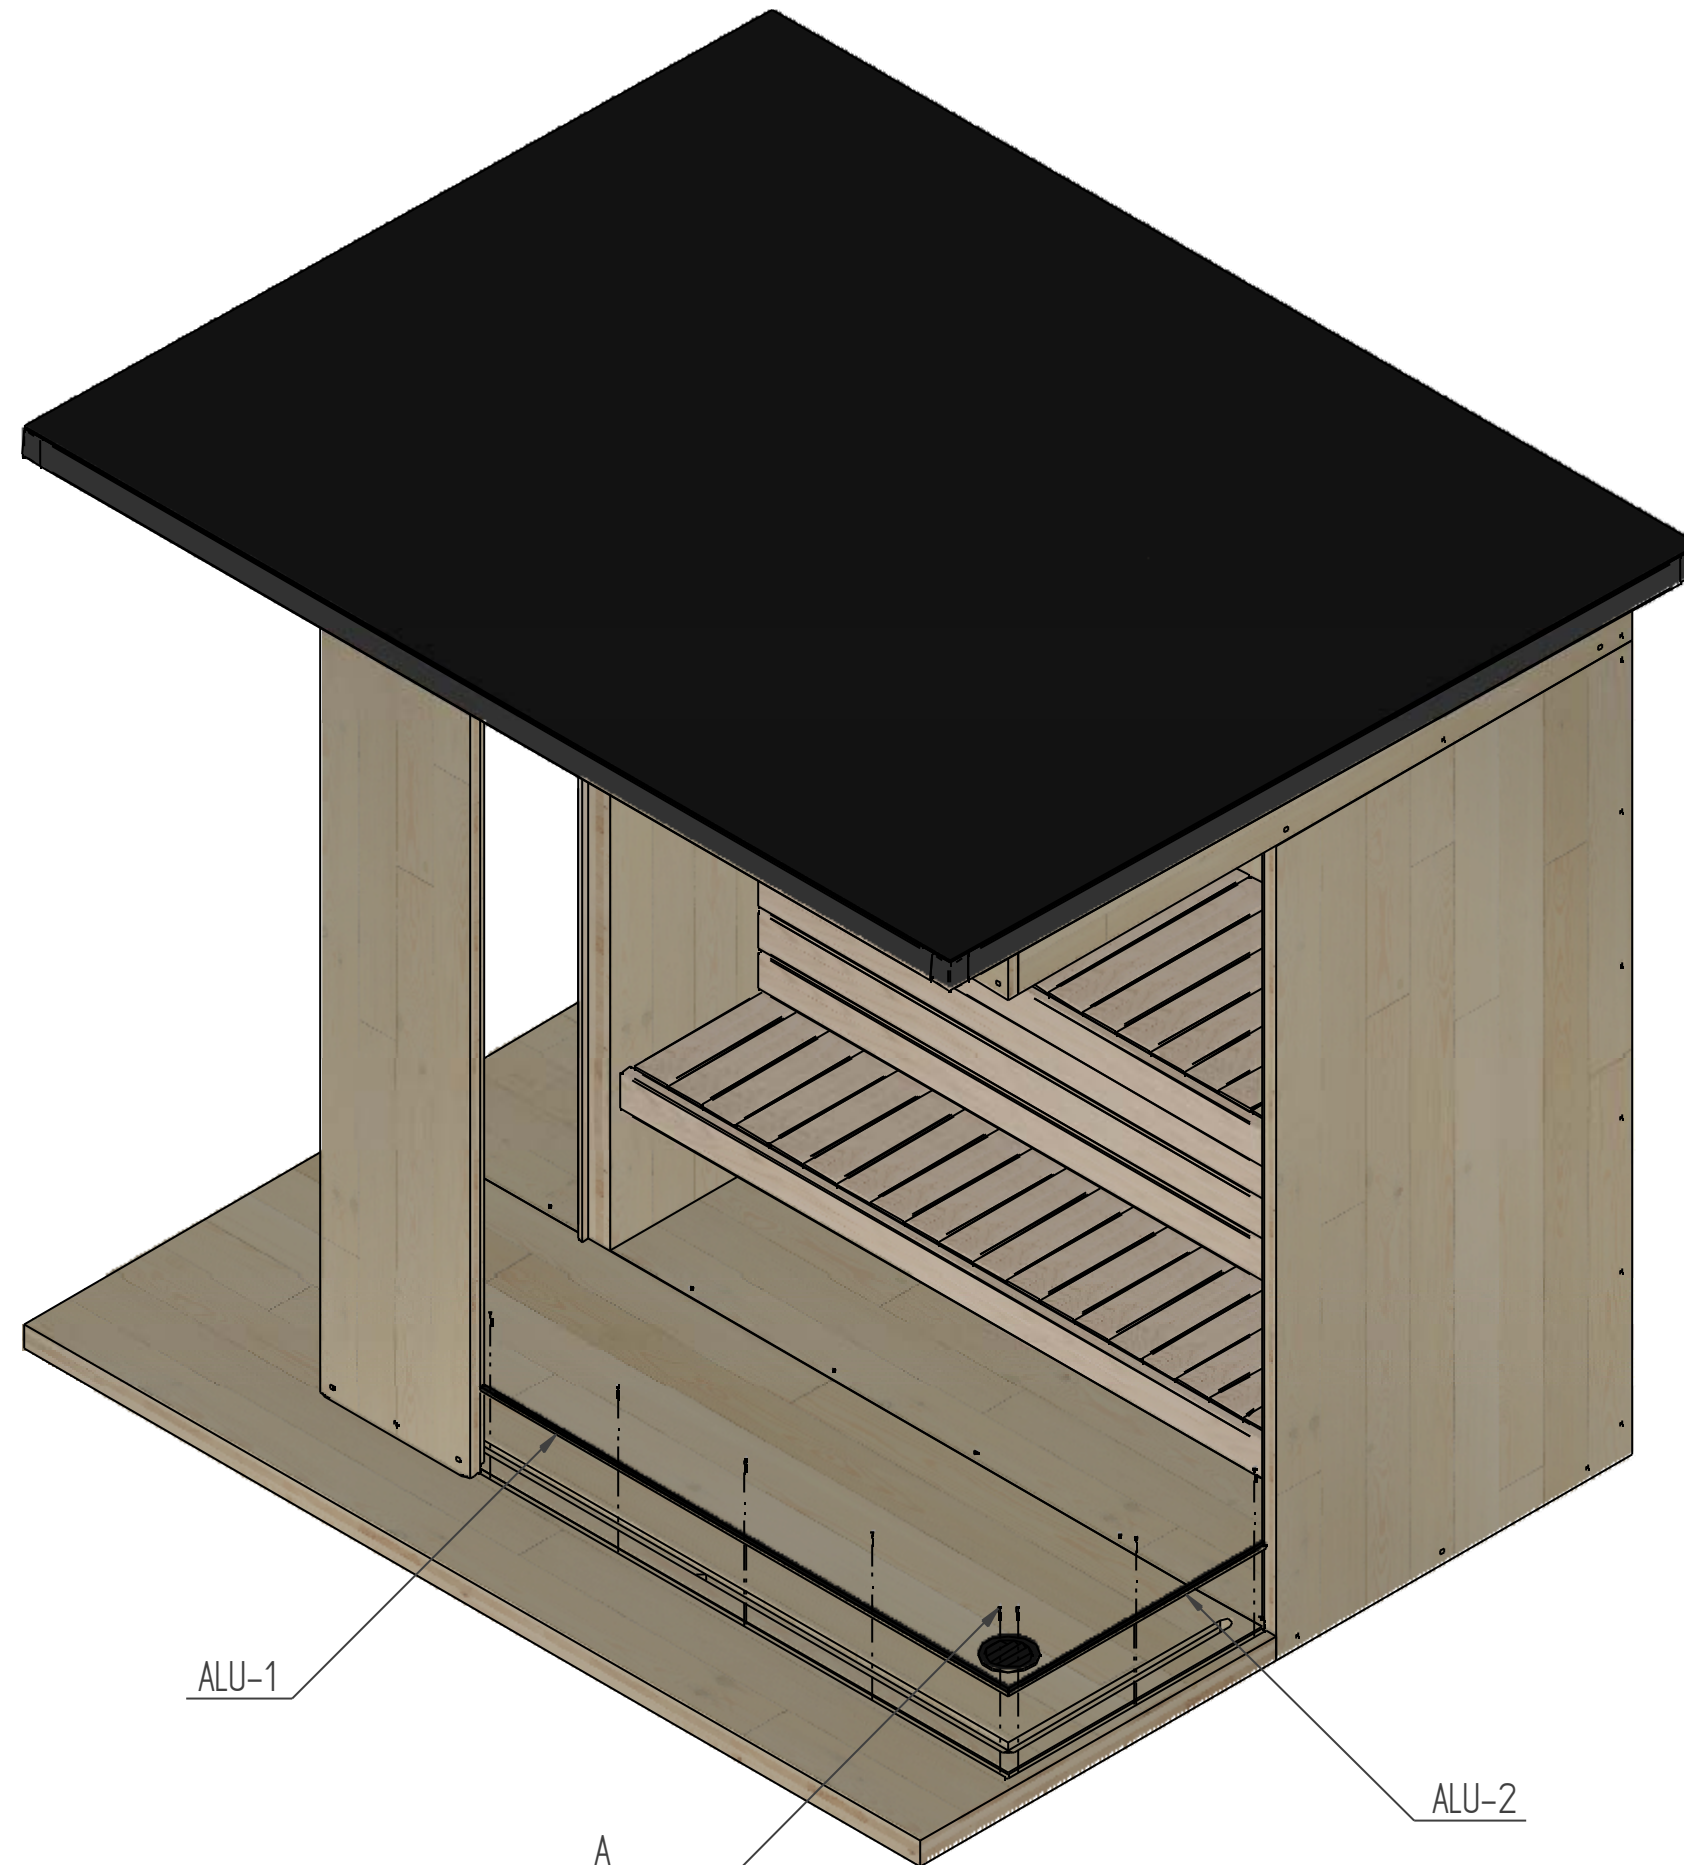

ALU-1

ALU-2

A
Ø3,0x20
8x

Title	SIIRI 5 Assembly instructions ver.1		
Date	17.09.2025	Size	A3
		Scale	1:15
		Sheet	24 / 38