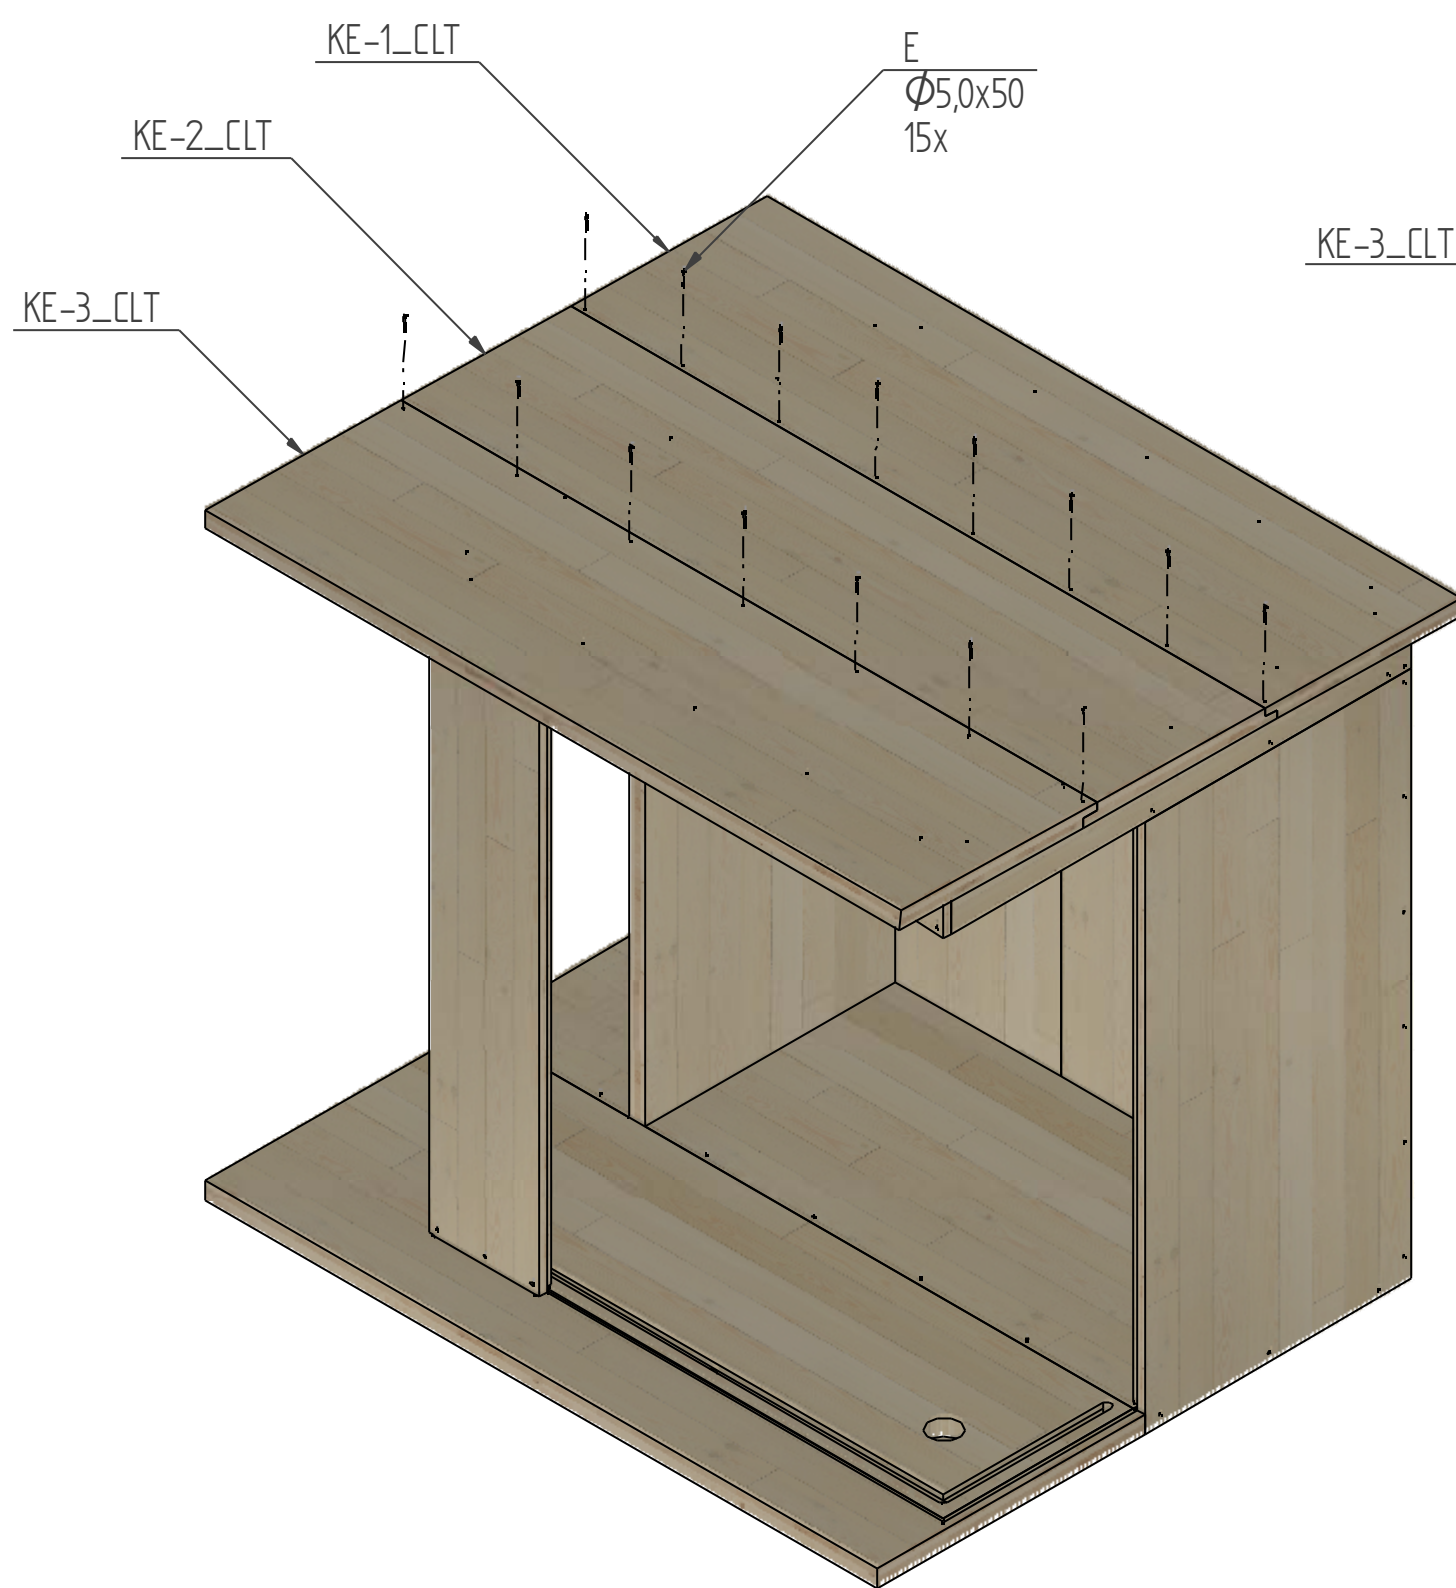

ALU-3

ALU-4

Title SIIRI 5 Assembly instructions ver.1			
Date 17.09.2025	Size A3	Scale 120	Sheet 4 / 38

Title	SIIRI 5 Assembly instructions ver.1		
Date	17.09.2025	Size	A3
		Scale	120
		Sheet	12 / 38

Title	SIIRI 5 Assembly instructions ver.1		
Date	17.09.2025	Size	A3
		Scale	1:1
		Sheet	14 / 38