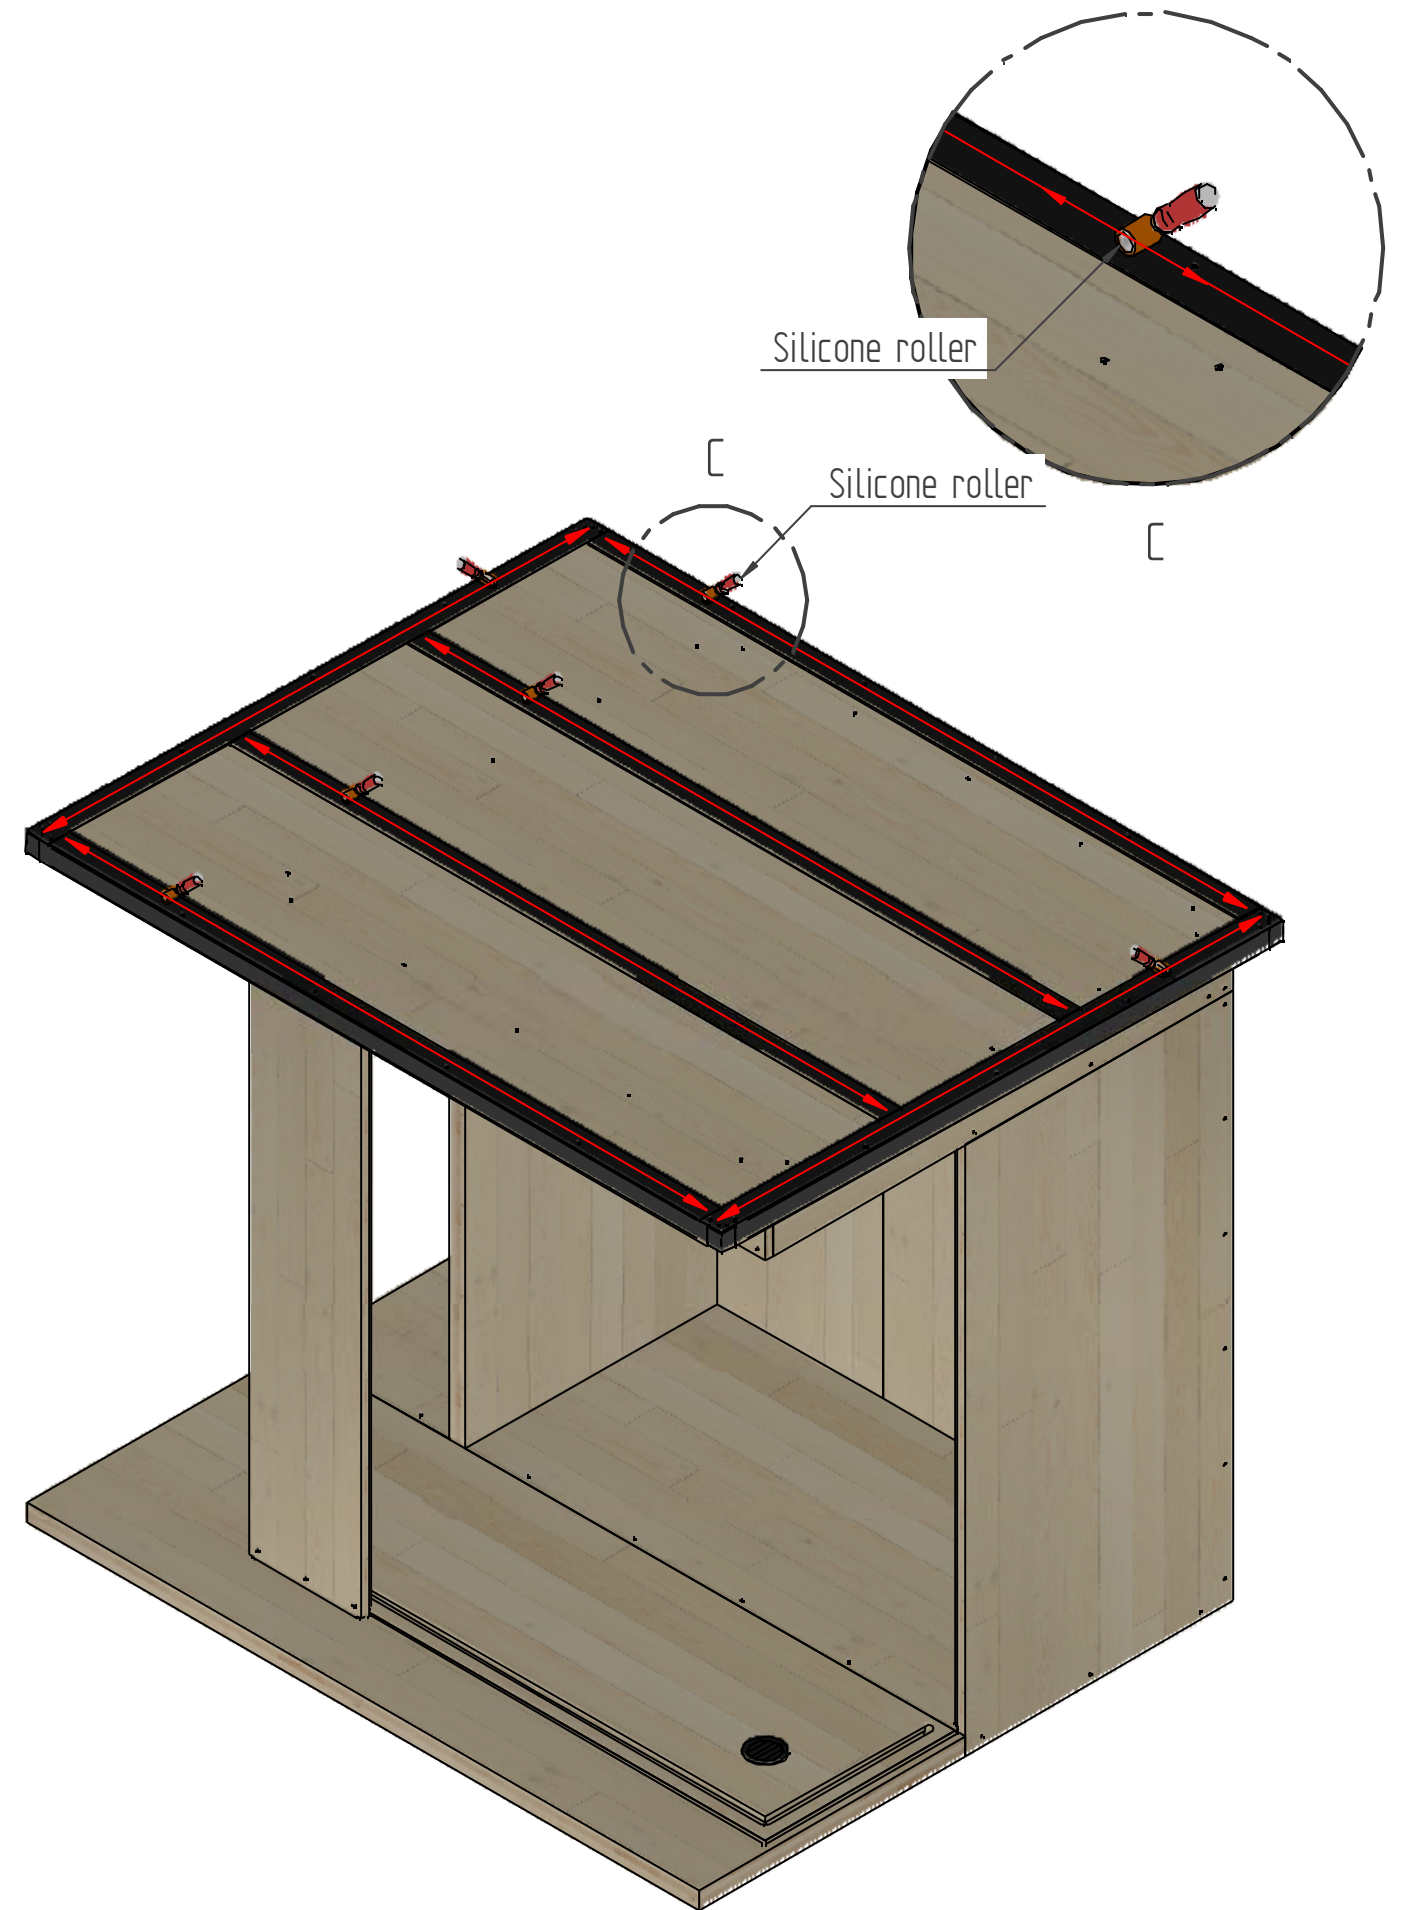

ALU-3

ALU-4

Title SIIRI 5 Assembly instructions ver.1			
Date 17.09.2025	Size A3	Scale 120	Sheet 4 / 38

Title	SIIRI 5 Assembly instructions ver.1		
Date	17.09.2025	Size	A3
		Scale	120
		Sheet	12 / 38

Title	SIIRI 5 Assembly instructions ver.1		
Date	17.09.2025	Size	A3
		Scale	1:1
		Sheet	14 / 38