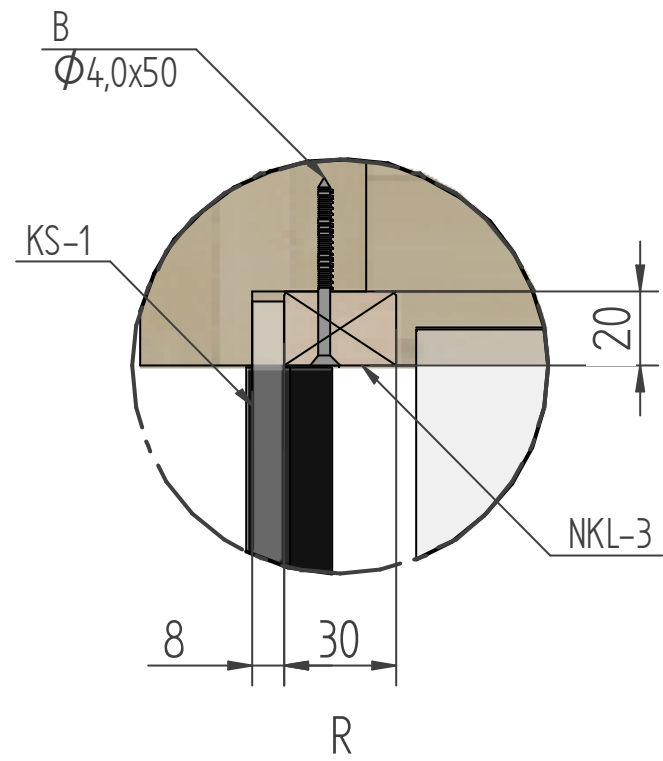

Title	SIIRI 5 Assembly instructions ver.1		
Date	17.09.2025	Size	A3
		Scale	1:12
		Sheet	18 / 38

H-H

Title	SIIRI 5 Assembly instructions ver.1		
Date	17.09.2025	Size	A3
		Scale	1:15
		Sheet	19 / 38

Title	SIIRI 5 Assembly instructions ver.1		
Date	17.09.2025	Size	A3
		Scale	1:15
		Sheet	22 / 38

J-J

Title			
SIIRI 5 Assembly instructions ver.1			
Date	Size	Scale	Sheet
17.09.2025	A3	1:15	23 / 38

ALU-1

ALU-2

A
Ø3,0x20
8x

Title	SIIRI 5 Assembly instructions ver.1		
Date	17.09.2025	Size	A3
		Scale	1:15
		Sheet	24 / 38

0-0

Title	SIIRI 5 Assembly instructions ver.1		
Date	17.09.2025	Size	A3
		Scale	122
		Sheet	27 / 38

Title			
SIIRI 5 Assembly instructions ver.1			
Date	Size	Scale	Sheet
17.09.2025	A3	1:18	31 / 38

AB-AB

AD

PK-1.1
4x

PK-1.2
2x

PK-1.3
4x

C
Φ4,0x70
8x

Title			
SIIRI 5 Assembly instructions ver.1			
Date	Size	Scale	Sheet
17.09.2025	A3	1:15	37 / 38