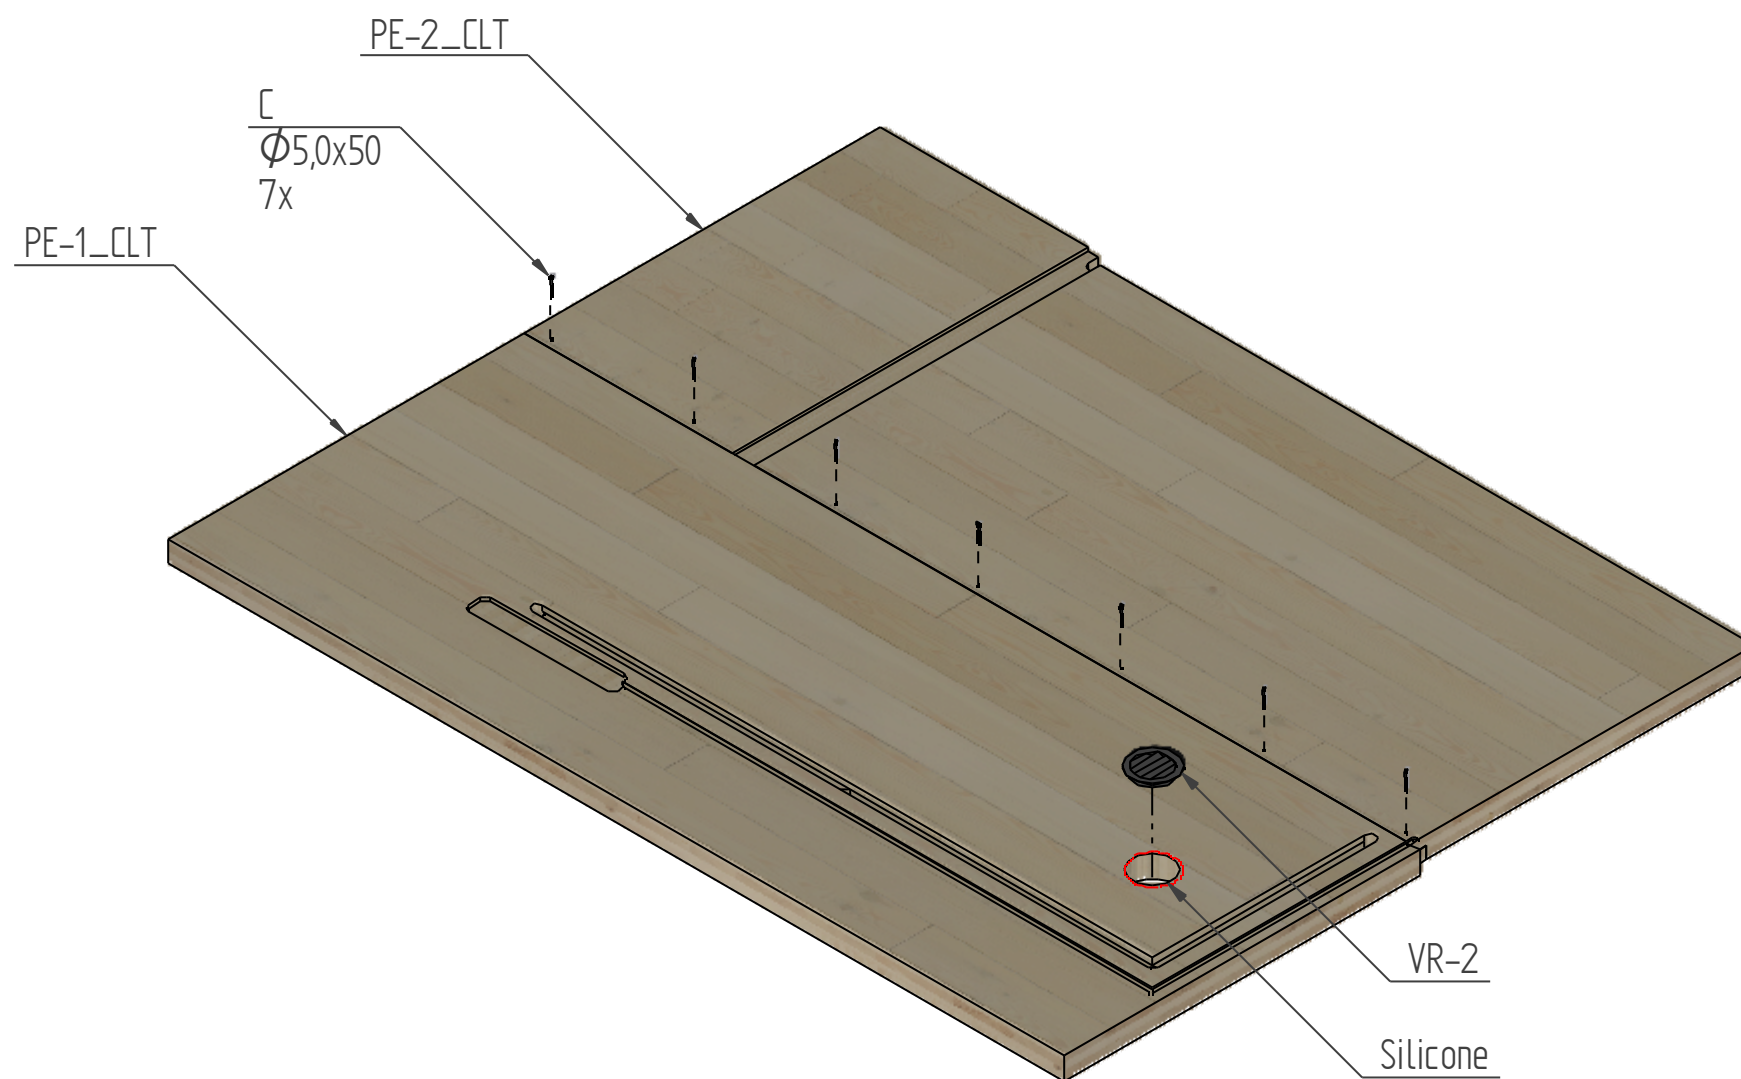

ALU-3

ALU-4

Title SIIRI 5 Assembly instructions ver.1			
Date 17.09.2025	Size A3	Scale 120	Sheet 4 / 38

Title	SIIRI 5 Assembly instructions ver.1		
Date	17.09.2025	Size	A3
		Scale	120
		Sheet	12 / 38

Title	SIIRI 5 Assembly instructions ver.1		
Date	17.09.2025	Size	A3
		Scale	1:1
		Sheet	14 / 38