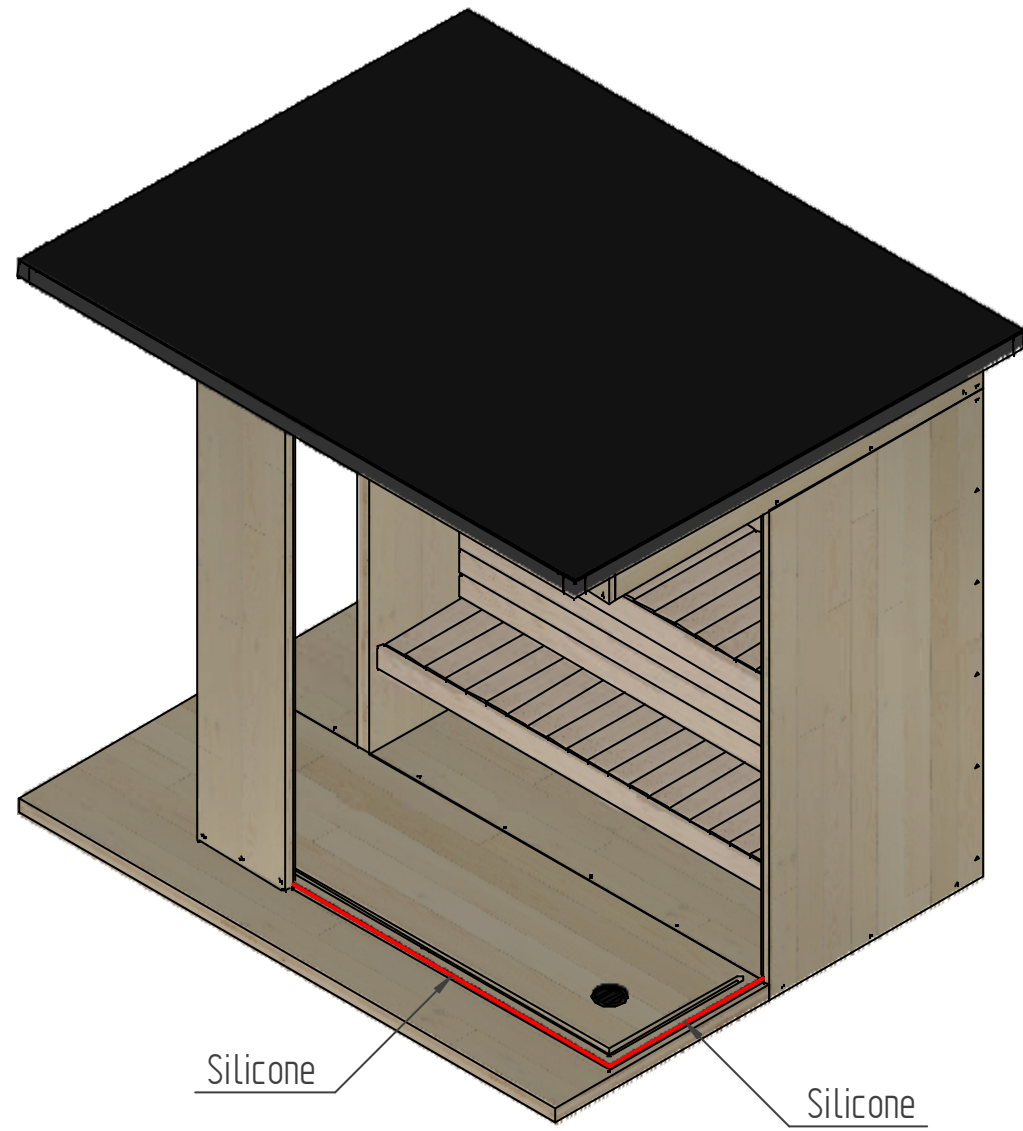

J-J

Title			
SIIRI 5 Assembly instructions ver.1			
Date	Size	Scale	Sheet
17.09.2025	A3	1:15	23 / 38

ALU-1

ALU-2

A
Ø3,0x20
8x

Title	SIIRI 5 Assembly instructions ver.1		
Date	17.09.2025	Size	A3
		Scale	1:15
		Sheet	24 / 38