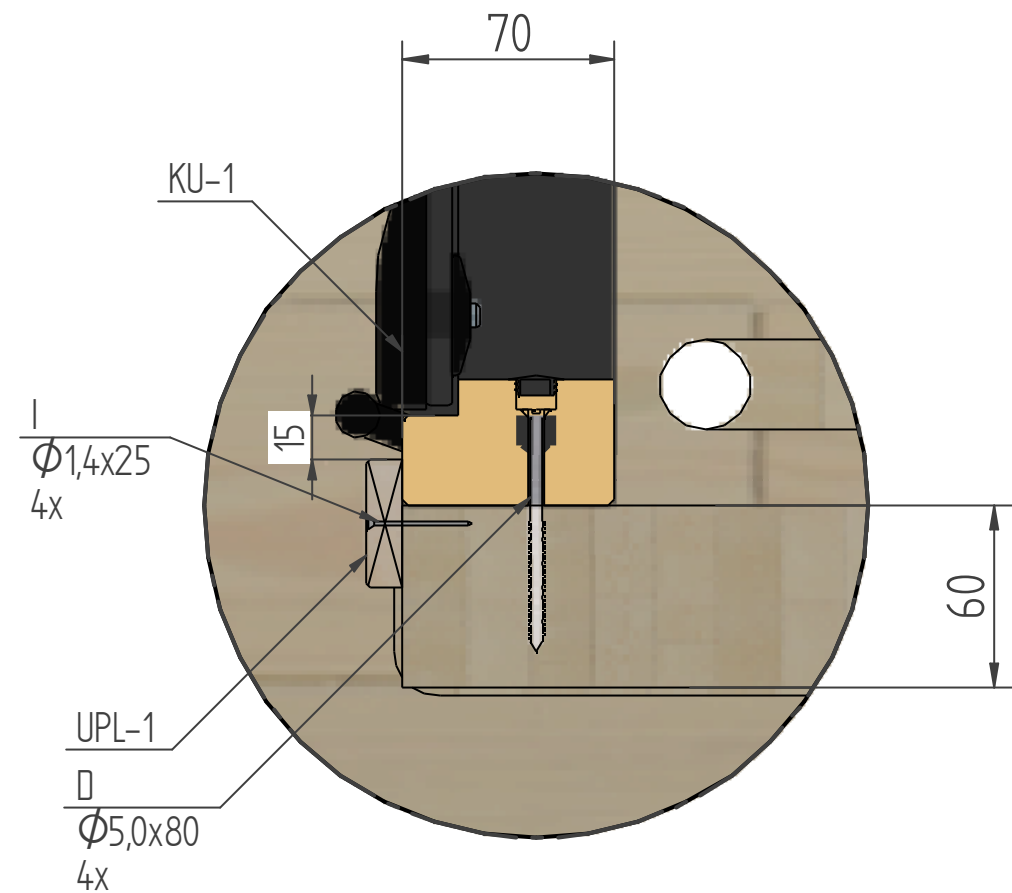

0-0

Title	SIIRI 5 Assembly instructions ver.1		
Date	17.09.2025	Size	A3
		Scale	122
		Sheet	27 / 38

Title			
SIIRI 5 Assembly instructions ver.1			
Date	Size	Scale	Sheet
17.09.2025	A3	1:18	31 / 38

AB-AB

AD