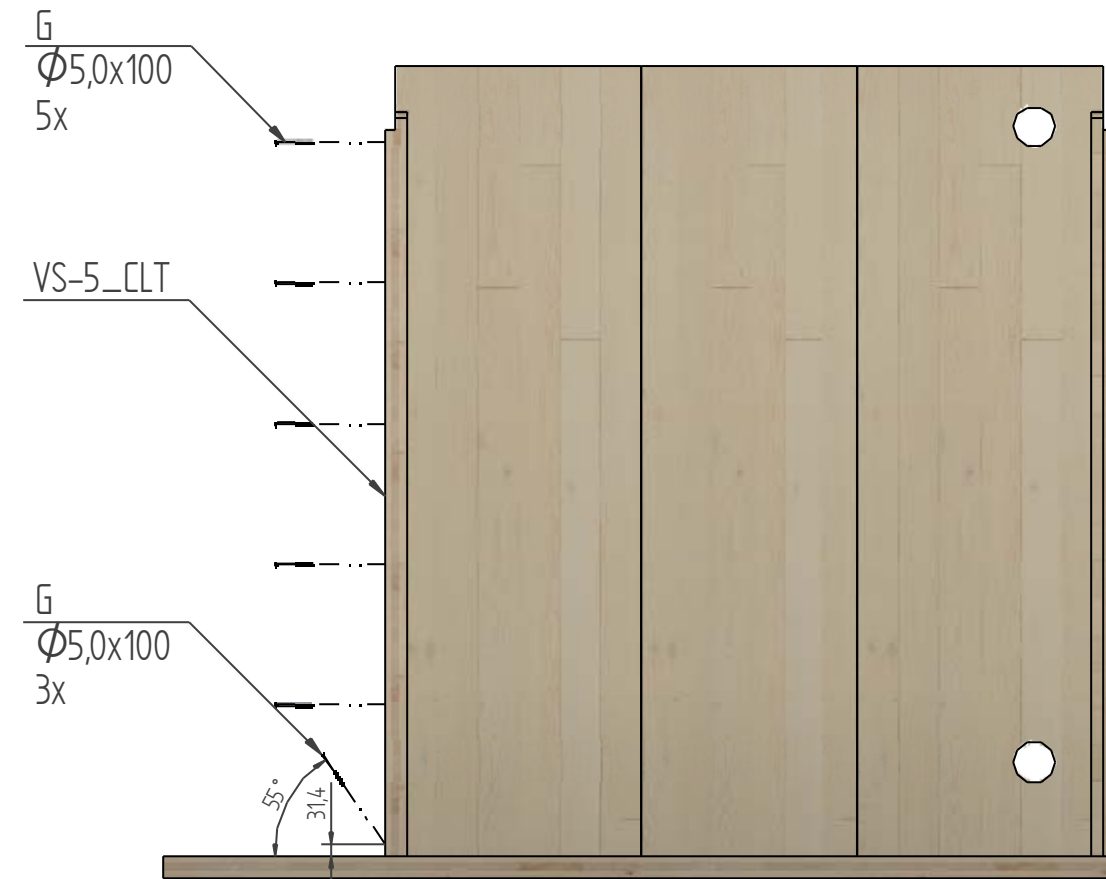

ALU-3

ALU-4

Title SIIRI 5 Assembly instructions ver.1			
Date 17.09.2025	Size A3	Scale 120	Sheet 4 / 38

Title	SIIRI 5 Assembly instructions ver.1		
Date	17.09.2025	Size	A3
		Scale	120
		Sheet	12 / 38

Title	SIIRI 5 Assembly instructions ver.1		
Date	17.09.2025	Size	A3
		Scale	1:1
		Sheet	14 / 38