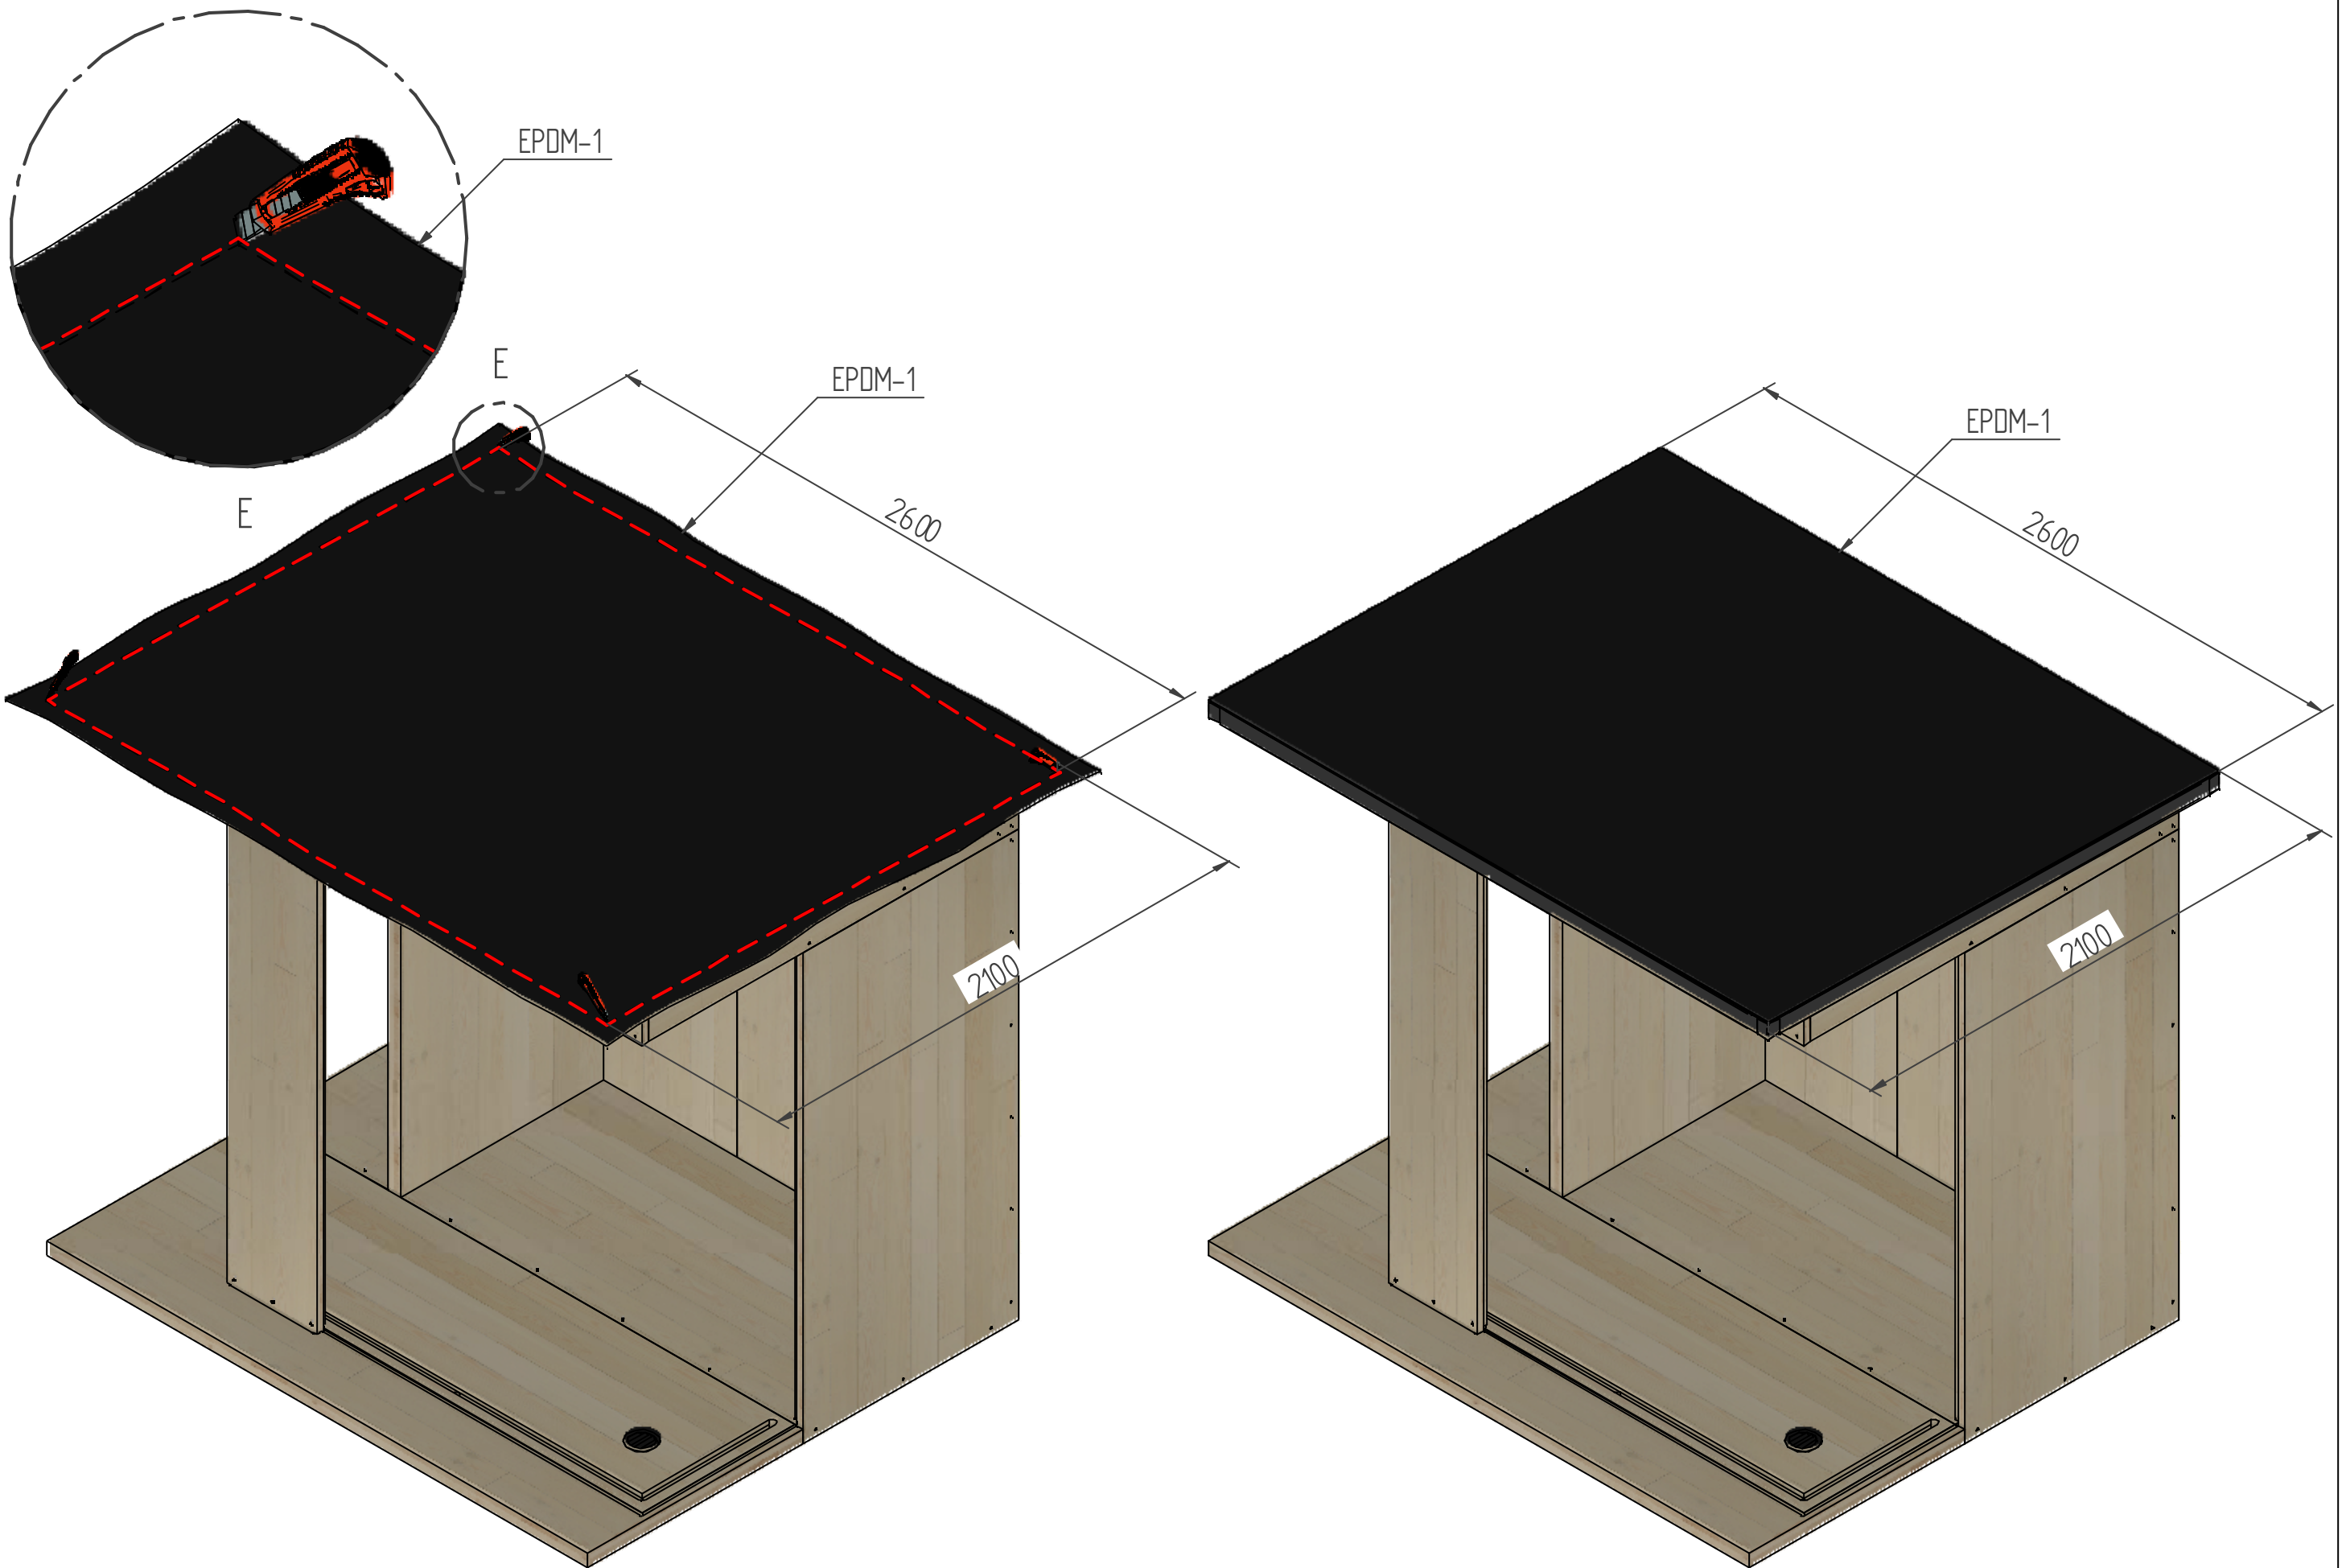

ALU-3

ALU-4

Title SIIRI 5 Assembly instructions ver.1			
Date 17.09.2025	Size A3	Scale 120	Sheet 4 / 38

Title	SIIRI 5 Assembly instructions ver.1		
Date	17.09.2025	Size	A3
		Scale	120
		Sheet	12 / 38

Title	SIIRI 5 Assembly instructions ver.1		
Date	17.09.2025	Size	A3
		Scale	1:1
		Sheet	14 / 38