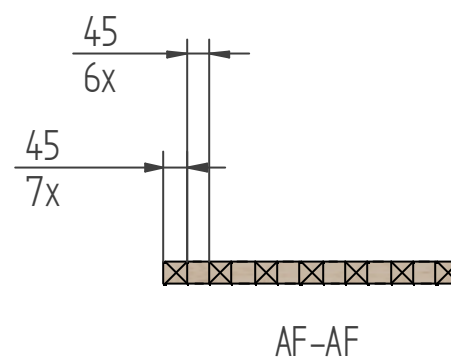

J-J

Title			
SIIRI 5 Assembly instructions ver.1			
Date	Size	Scale	Sheet
17.09.2025	A3	1:15	23 / 38

ALU-1

ALU-2

A
Ø3,0x20
8x

Title	SIIRI 5 Assembly instructions ver.1		
Date	17.09.2025	Size	A3
		Scale	1:15
		Sheet	24 / 38

0-0

Title	SIIRI 5 Assembly instructions ver.1		
Date	17.09.2025	Size	A3
		Scale	122
		Sheet	27 / 38

Title			
SIIRI 5 Assembly instructions ver.1			
Date	Size	Scale	Sheet
17.09.2025	A3	1:18	31 / 38

AB-AB

AD

Title SIIRI 5 Assembly instructions ver.1			
Date 17.09.2025	Size A3	Scale 1:22	Sheet 32 / 38

Title SIIRI 5 Assembly instructions ver.1			
Date 17.09.2025	Size A3	Scale 1:15	Sheet 33 / 38

Title SIIRI 5 Assembly instructions ver.1			
Date 17.09.2025	Size A3	Scale 120	Sheet 34 / 38

PK-1.1
4x

PK-1.2
2x

PK-1.3
4x

C
Φ4,0x70
8x

Title			
SIIRI 5 Assembly instructions ver.1			
Date	Size	Scale	Sheet
17.09.2025	A3	1:15	37 / 38