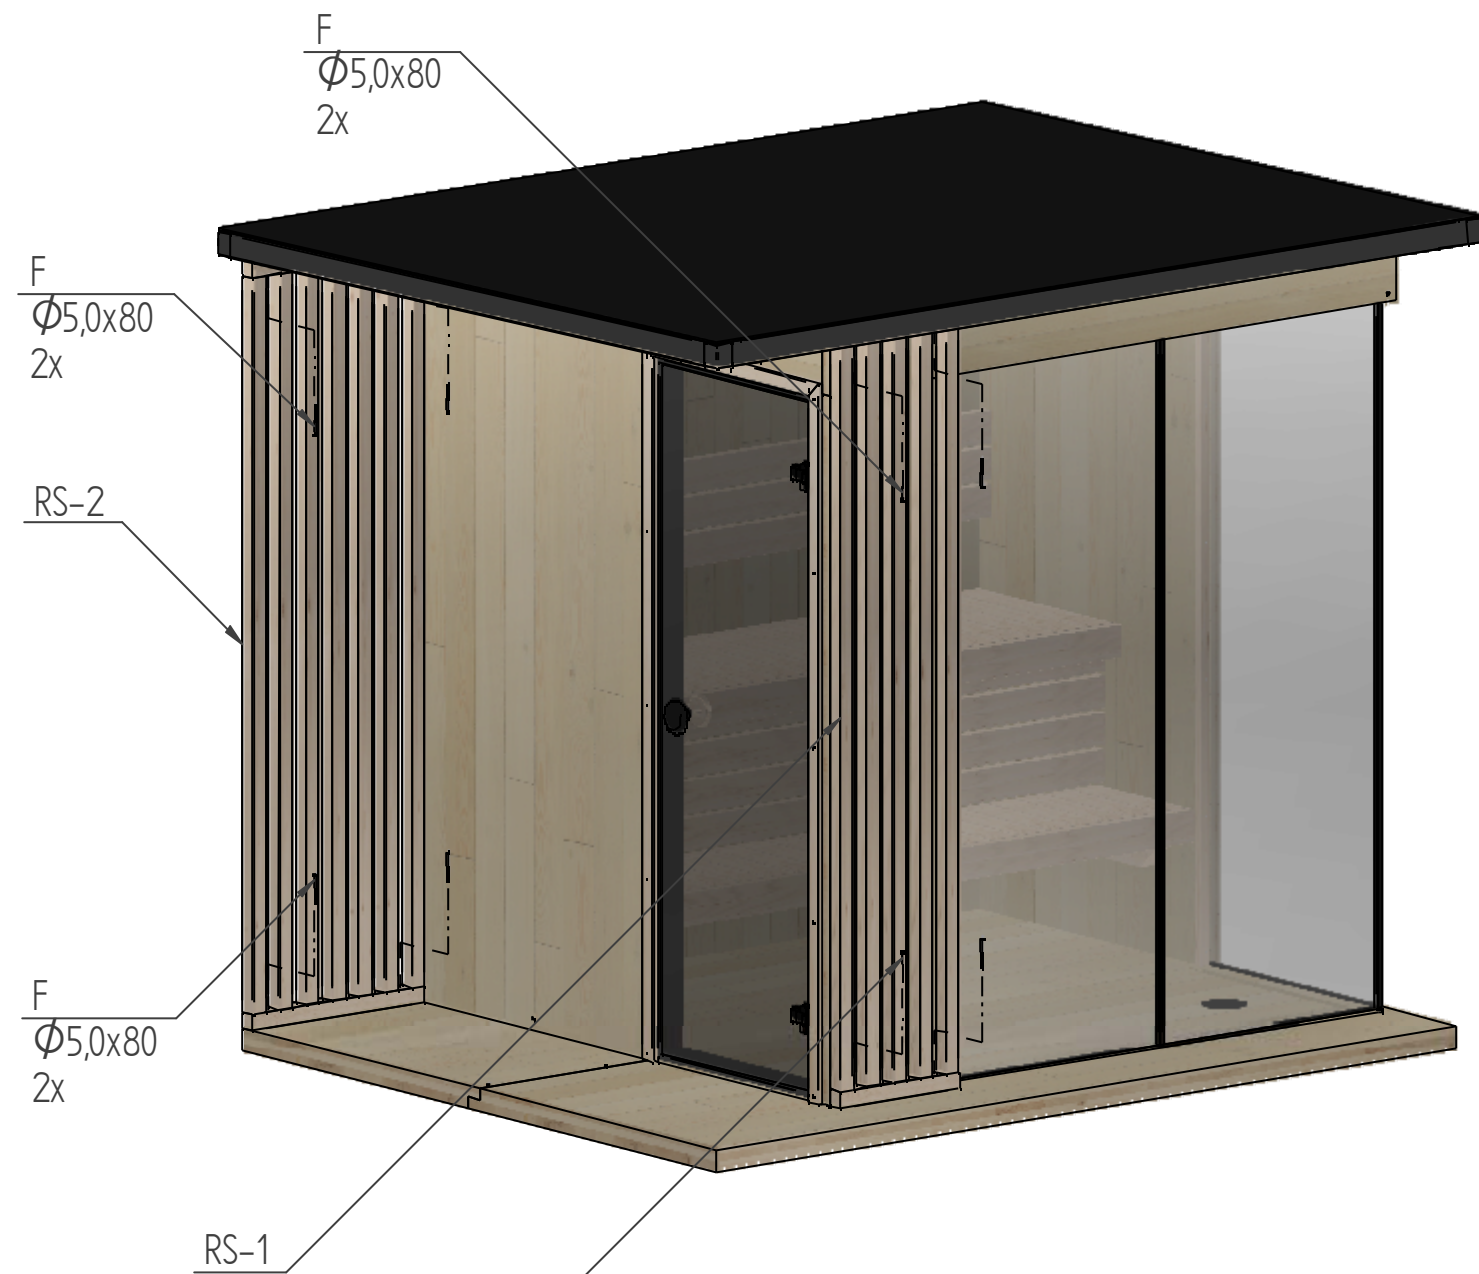

Title SIIRI 5 Assembly instructions ver.1			
Date 17.09.2025	Size A3	Scale 120	Sheet 34 / 38