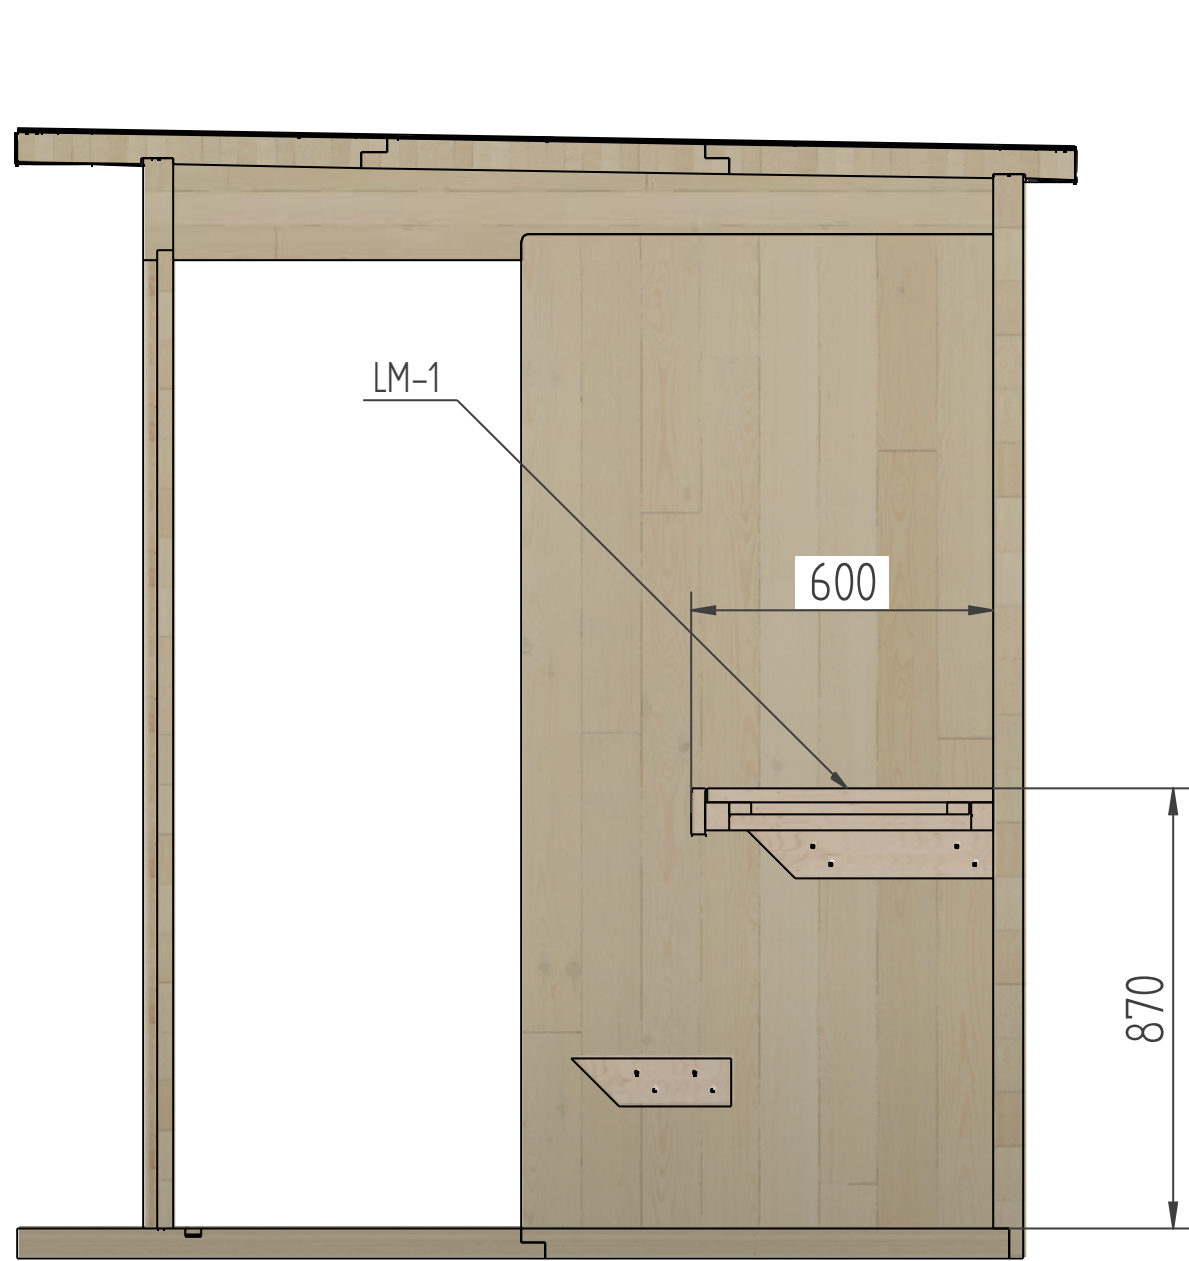

H-H

Title	SIIRI 5 Assembly instructions ver.1		
Date	17.09.2025	Size	A3
		Scale	1:15
		Sheet	19 / 38