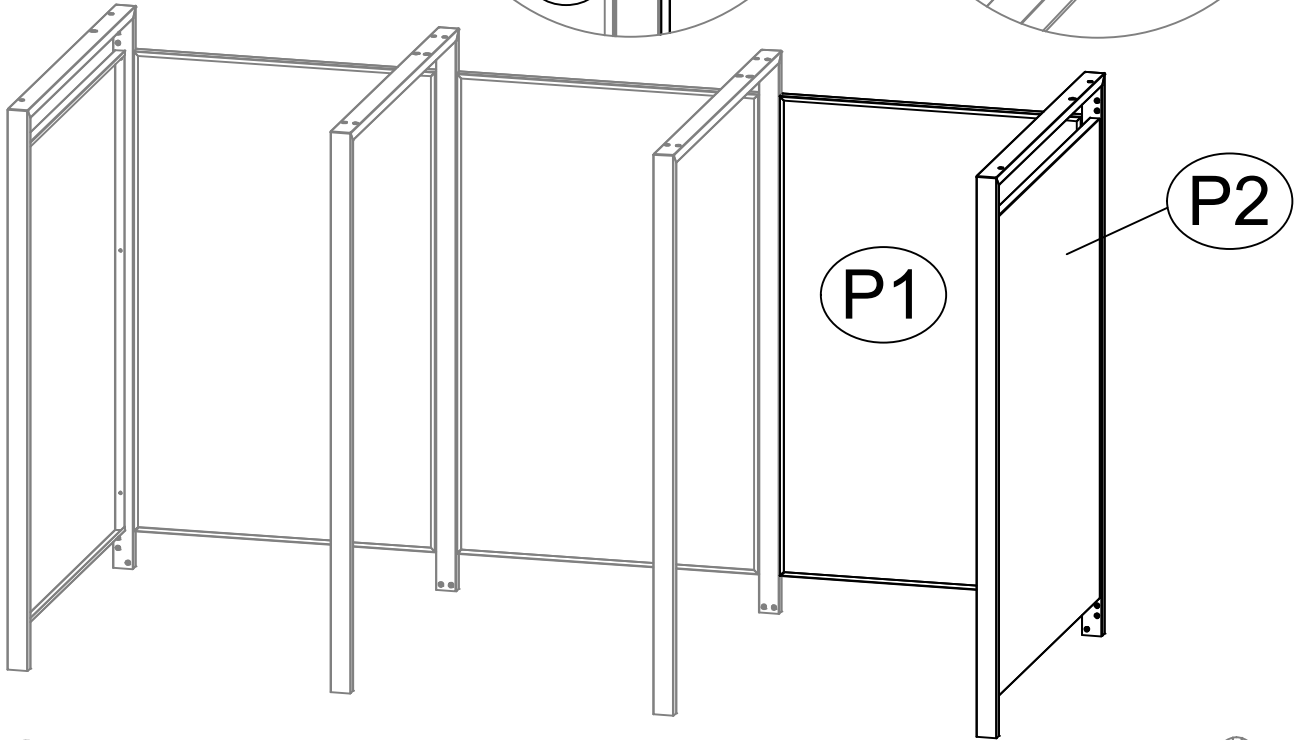

P2 X1

P1 X1

F2 X6