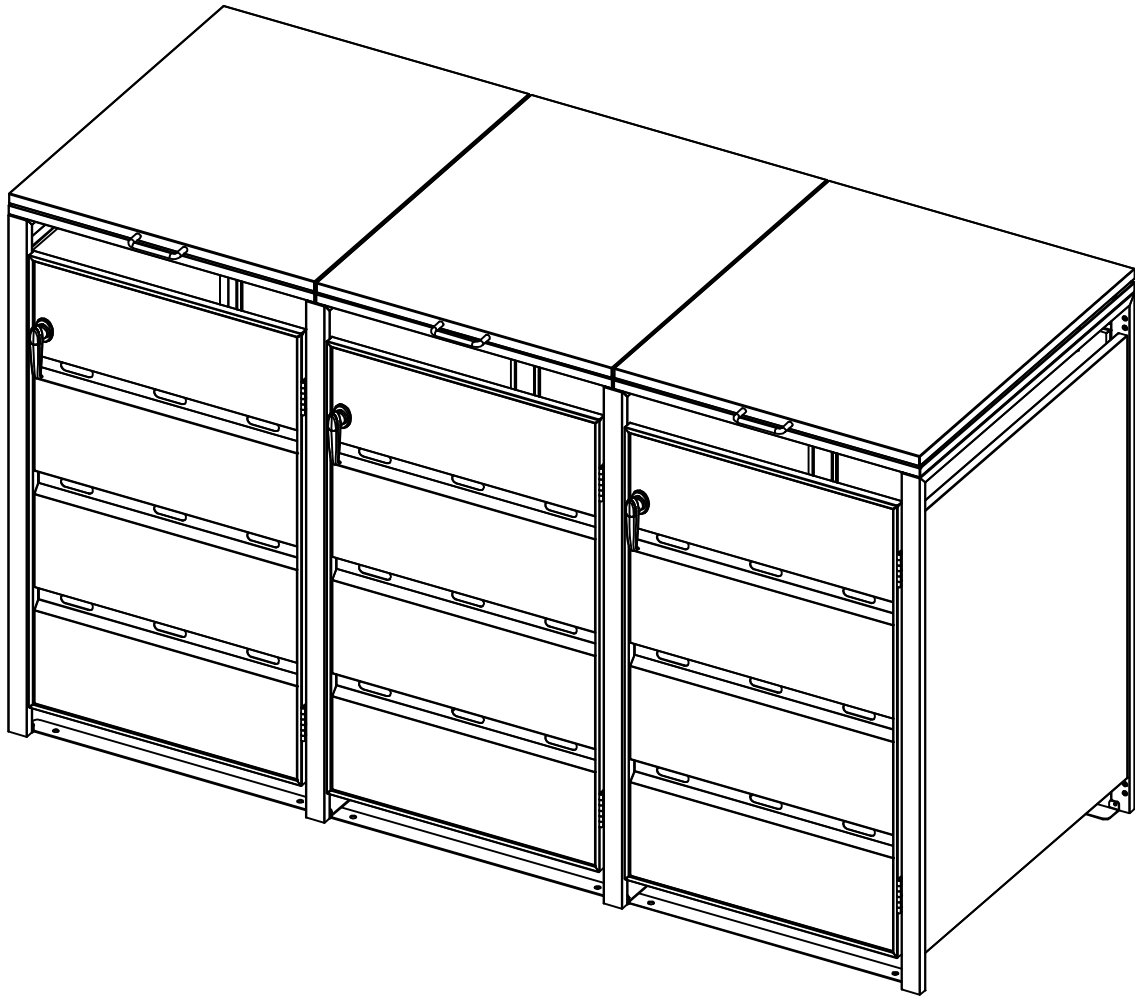

3er Mülltonnenbox Modell Stabilo 240 I

Montageanleitung

PL-BS03HA

Erfordert zwei Personen und dauert 1 Stunde für die Installation.

Schnelle und einfache Montage

Verstärkte Wände

In verschiedenen Größen erhältlich