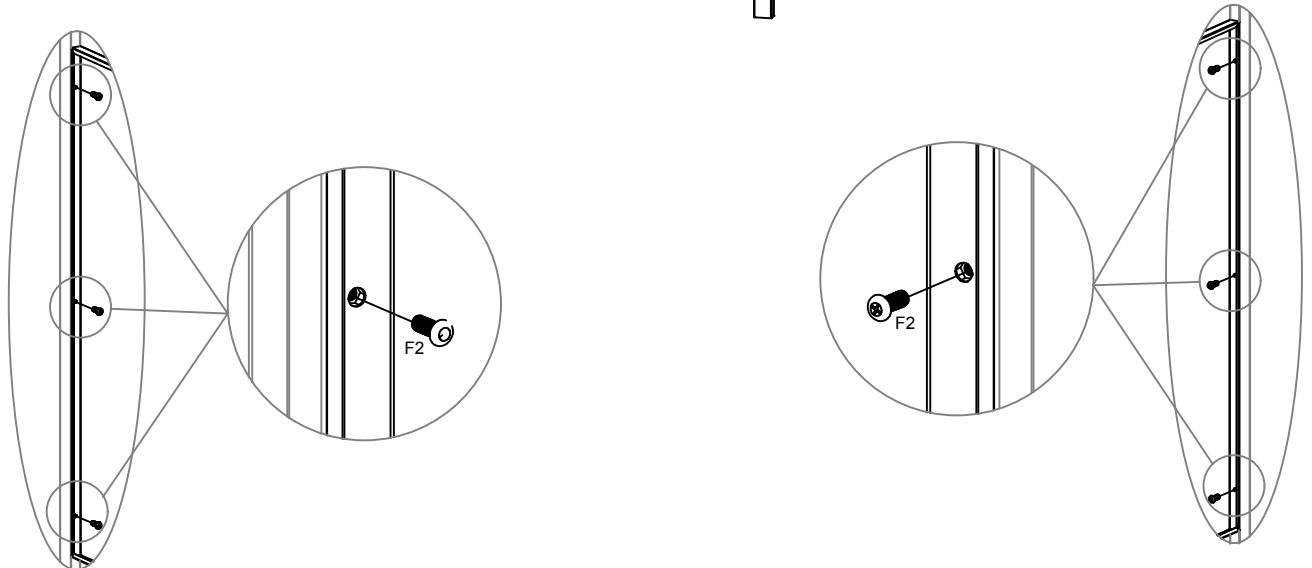

KZ X1

P1 X1

F2 X6