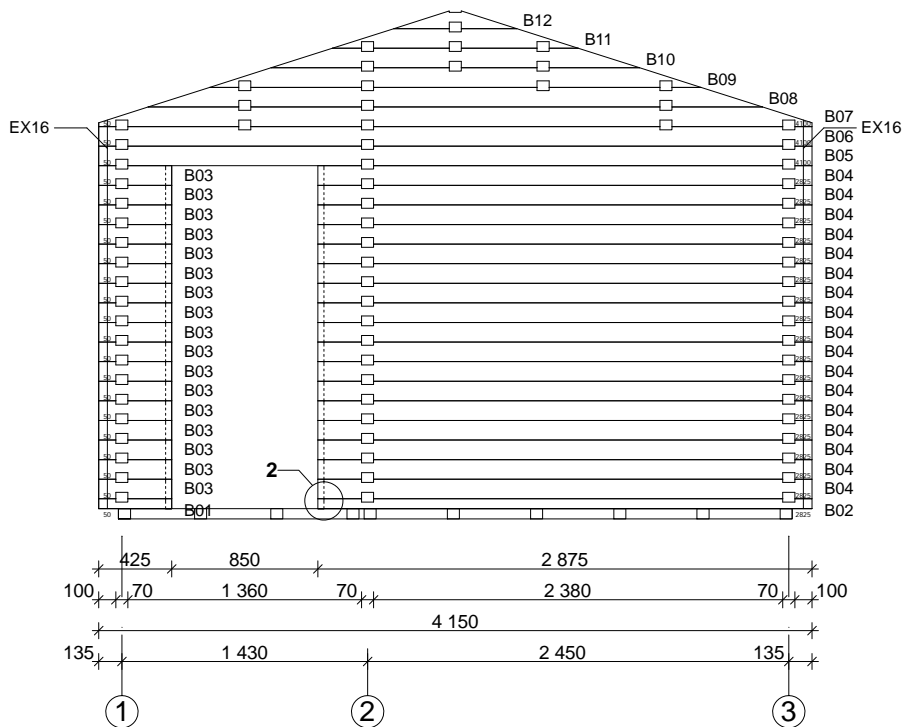

Techn. Data: Sauna Risto

Log length (W x D): 415 x 671 cm

Wall size(outside): 395 x 651 cm-Log thickness: 70 mm

415

Note: All dimensions are approximate !

Sauna Risto 70 mm / 415 x 671 cm

Foundation

Groundplan

Sauna Risto 70 mm / 415 x 671 cm - A; B

Sauna Risto 70 mm / 415 x 671 cm - A ; B

Nr.		 mm	 mm	 x
A01			4150	1
A02			4150	10
A03			2375	9
A04			1005	9
A05			4150	1
A06			3574	1
A07			2859	1
A08			2144	1
A09			1430	1
A10			715	1
B01				425
B02		2875		1
B03			425	17
B04			2875	17
B05			4150	1
B06			4150	1

Sauna Risto 70 mm / 415 x 671 cm - B ; C

Nr.		 mm	 mm	 x
B07			4150	1
B08			3574	1
B09			2859	1
B10			2144	1
B11			1430	1
B12			715	1
C01			2720	1
C02			2720	9
C03			975	18
C04			4150	1
C05			4150	1
C06			3574	1
C07			2859	1
C08			2144	1
C09			1430	1
C10			715	1

Single window db. gl 2 st.
70 mm
765 x 990 mm

A-A

4