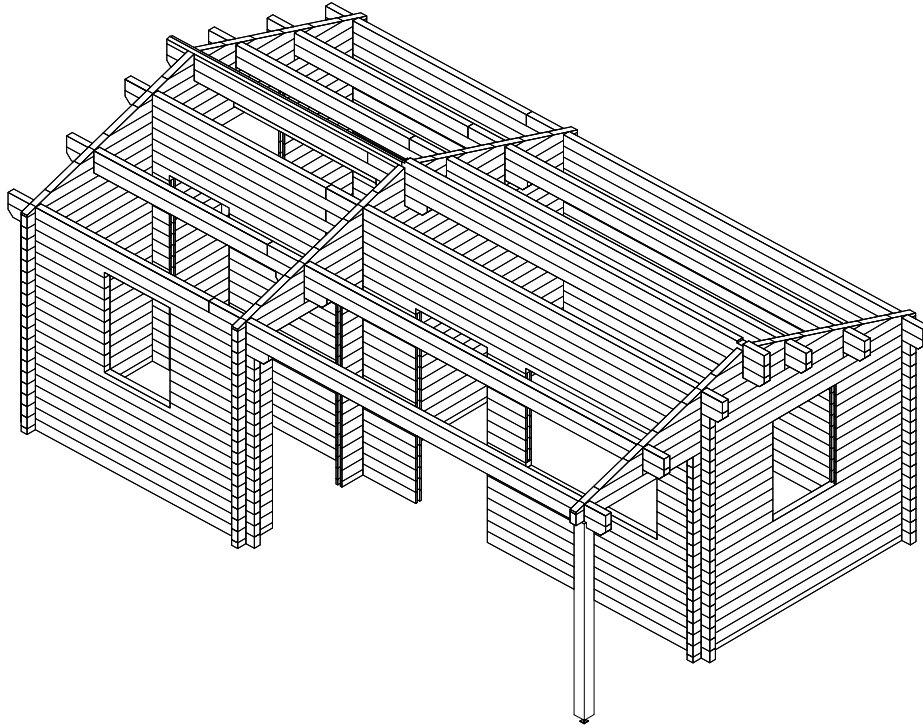

Techn. Data: Sauna Risto

Log length (W x D): 415 x 671 cm

Wall size(outside): 395 x 651 cm-Log thickness: 70 mm

415

Note: All dimensions are approximate !

Sauna Risto 70 mm / 415 x 671 cm

Foundation

Groundplan

Sauna Risto 70 mm / 415 x 671 cm - Specification

Nr.		 mm	 mm	 x
EX01	Foundation beams		3920	3
EX02			2370	6
EX03			3900	10
EX03/1			--	--
EX101			2370	2
EX102			2370	2
EX04	Floor board		2376	36+1
EX05			1356	22
EX06			1185	44
EX07	Terrace board		1430	41
EX08	Roof board		2390	128+2
EX09	Roofing felt		7200	7
EX10	Fascia board 		2430	4
EX11	Gable edge board		2430	4
EX12	Eave edging		3505	4
EX13	Eave edging slat		3505	4
EX14	Diamond			2
EX15	Baseboard		ca. 39,4 m	
EX16	Threaded Rod	∅ 10	2310	5
EX17	Post 	120 x 120	2010	1
EX18	Nut, washer			10
EX19	Screws 4,0 x 40			120
EX20	Screws 5,0 x 70			40
EX21	Screws 5,0 x 100			50
EX22	Nails 2,2 x 50			640
EX23	Nails 2,5 x 70			620
EX24	Nails 2,8 x 15			650
EX25	Nails 1,4 x 35			100
EX26	Ceiling board		2376	22
EX27	Lath		2396	2
EX28	Joist	40x120	2396	3
EX29	Joist hanger 40 x 100 x 70			6
EX30	Hit block	70x114		
EX31	Sauna set		2390	1
EX32	Gutter / Rinne 		2545	1
EX33	Adjustable postfoot			1
EX34	Dübel	∅ 16	150	95

Sauna Risto 70 mm / 415 x 671 cm - A; B

Sauna Risto 70 mm / 415 x 671 cm - A ; B

Nr.		 mm	 mm	 x
A01			4150	1
A02			4150	10
A03			2375	9
A04			1005	9
A05			4150	1
A06			3574	1
A07			2859	1
A08			2144	1
A09			1430	1
A10			715	1
B01				425
B02		2875		1
B03			425	17
B04			2875	17
B05			4150	1
B06			4150	1