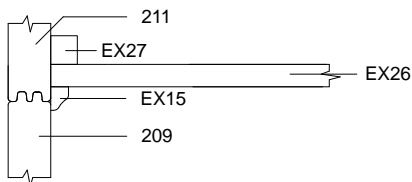

Sauna Risto 70 mm / 415 x 671 cm

A-A

4