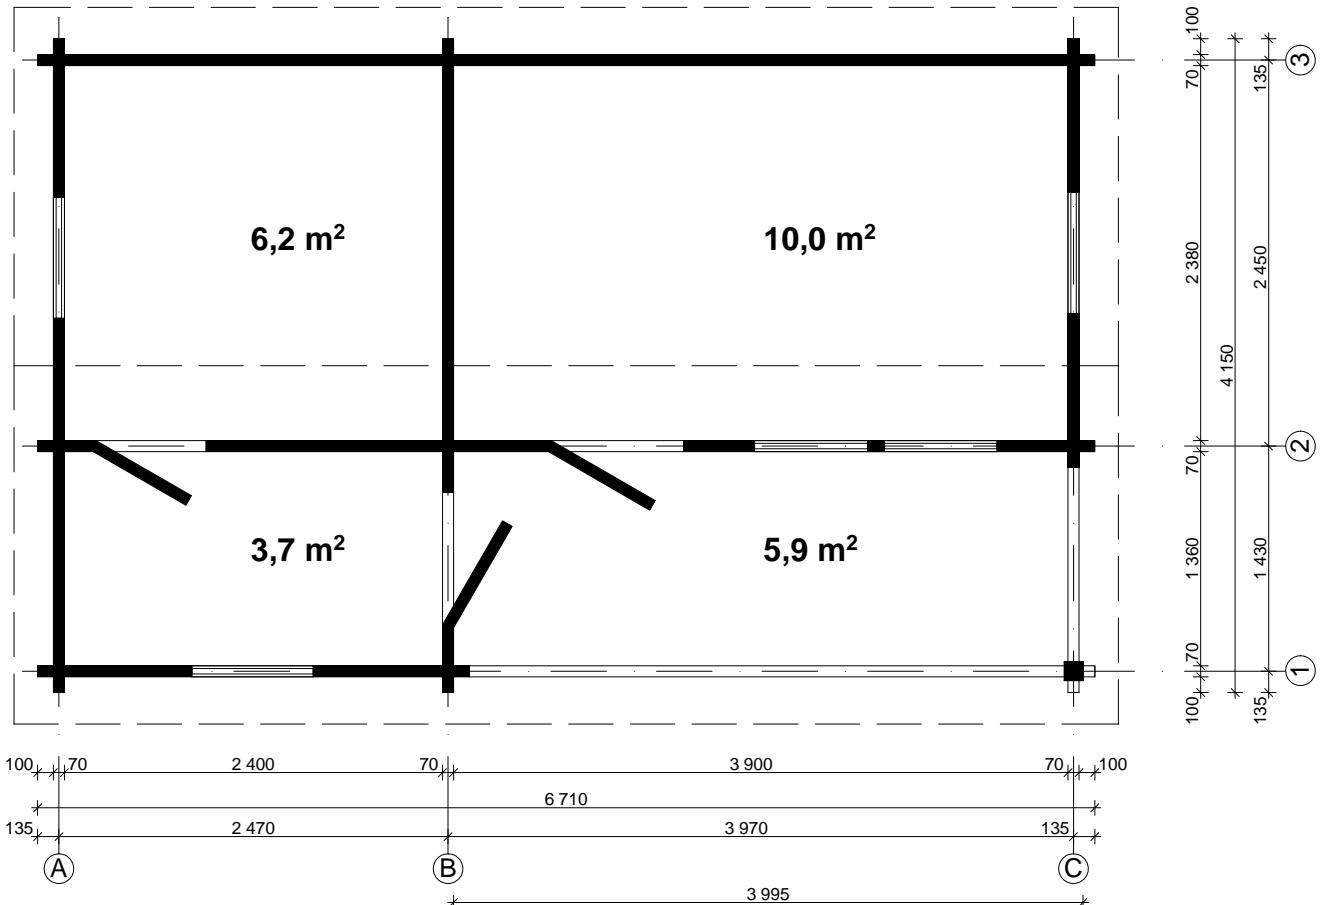

Techn. Data: Sauna Risto

Log length (W x D): 415 x 671 cm

Wall size(outside): 395 x 651 cm-Log thickness: 70 mm

415

Note: All dimensions are approximate !

Sauna Risto 70 mm / 415 x 671 cm

Foundation

Groundplan

Sauna Risto 70 mm / 415 x 671 cm - Specification

Nr.		 mm	 mm	 x
EX01	Foundation beams		3920	3
EX02			2370	6
EX03			3900	10
EX03/1			--	--
EX101			2370	2
EX102			2370	2
EX04	Floor board		2376	36+1
EX05			1356	22
EX06			1185	44
EX07	Terrace board		1430	41
EX08	Roof board		2390	128+2
EX09	Roofing felt		7200	7
EX10	Fascia board 		2430	4
EX11	Gable edge board		2430	4
EX12	Eave edging		3505	4
EX13	Eave edging slat		3505	4
EX14	Diamond			2
EX15	Baseboard		ca. 39,4 m	
EX16	Threaded Rod	∅ 10	2310	5
EX17	Post 	120 x 120	2010	1
EX18	Nut, washer			10
EX19	Screws 4,0 x 40			120
EX20	Screws 5,0 x 70			40
EX21	Screws 5,0 x 100			50
EX22	Nails 2,2 x 50			640
EX23	Nails 2,5 x 70			620
EX24	Nails 2,8 x 15			650
EX25	Nails 1,4 x 35			100
EX26	Ceiling board		2376	22
EX27	Lath		2396	2
EX28	Joist	40x120	2396	3
EX29	Joist hanger 40 x 100 x 70			6
EX30	Hit block	70x114		
EX31	Sauna set		2390	1
EX32	Gutter / Rinne 		2545	1
EX33	Adjustable postfoot			1
EX34	Dübel	∅ 16	150	95

Sauna Risto 70 mm / 415 x 671 cm - A; B

Sauna Risto 70 mm / 415 x 671 cm - A ; B

Nr.		 mm	 mm	 x
A01			4150	1
A02			4150	10
A03			2375	9
A04			1005	9
A05			4150	1
A06			3574	1
A07			2859	1
A08			2144	1
A09			1430	1
A10			715	1
B01				425
B02		2875		1
B03			425	17
B04			2875	17
B05			4150	1
B06			4150	1

Sauna Risto 70 mm / 415 x 671 cm - B ; C

Nr.		 mm	 mm	 x
B07			4150	1
B08			3574	1
B09			2859	1
B10			2144	1
B11			1430	1
B12			715	1
C01			2720	1
C02			2720	9
C03			975	18
C04			4150	1
C05			4150	1
C06			3574	1
C07			2859	1
C08			2144	1
C09			1430	1
C10			715	1