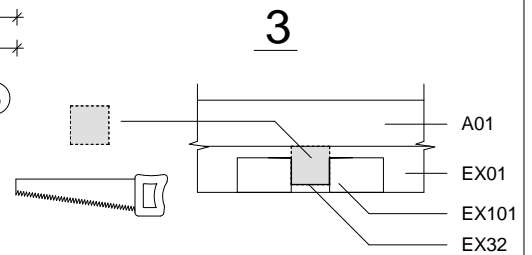

Techn. Data: Sauna Risto

Log length (W x D): 415 x 671 cm

Wall size(outside): 395 x 651 cm-Log thickness: 70 mm

415

Note: All dimensions are approximate !

Sauna Risto 70 mm / 415 x 671 cm

Foundation

Groundplan

Sauna Risto 70 mm / 415 x 671 cm - Specification

Nr.		 mm	 mm	 x
EX01	Foundation beams		3920	3
EX02			2370	6
EX03			3900	10
EX03/1			--	--
EX101			2370	2
EX102			2370	2
EX04	Floor board		2376	36+1
EX05			1356	22
EX06			1185	44
EX07	Terrace board		1430	41
EX08	Roof board		2390	128+2
EX09	Roofing felt		7200	7
EX10	Fascia board 		2430	4
EX11	Gable edge board		2430	4
EX12	Eave edging		3505	4
EX13	Eave edging slat		3505	4
EX14	Diamond			2
EX15	Baseboard		ca. 39,4 m	
EX16	Threaded Rod	∅ 10	2310	5
EX17	Post 	120 x 120	2010	1
EX18	Nut, washer			10
EX19	Screws 4,0 x 40			120
EX20	Screws 5,0 x 70			40
EX21	Screws 5,0 x 100			50
EX22	Nails 2,2 x 50			640
EX23	Nails 2,5 x 70			620
EX24	Nails 2,8 x 15			650
EX25	Nails 1,4 x 35			100
EX26	Ceiling board		2376	22
EX27	Lath		2396	2
EX28	Joist	40x120	2396	3
EX29	Joist hanger 40 x 100 x 70			6
EX30	Hit block	70x114		
EX31	Sauna set		2390	1
EX32	Gutter / Rinne 		2545	1
EX33	Adjustable postfoot			1
EX34	Dübel	∅ 16	150	95

Sauna Risto 70 mm / 415 x 671 cm - A; B

Sauna Risto 70 mm / 415 x 671 cm - A ; B

Nr.		 mm	 mm	 x
A01			4150	1
A02			4150	10
A03			2375	9
A04			1005	9
A05			4150	1
A06			3574	1
A07			2859	1
A08			2144	1
A09			1430	1
A10			715	1
B01				425
B02		2875		1
B03			425	17
B04			2875	17
B05			4150	1
B06			4150	1