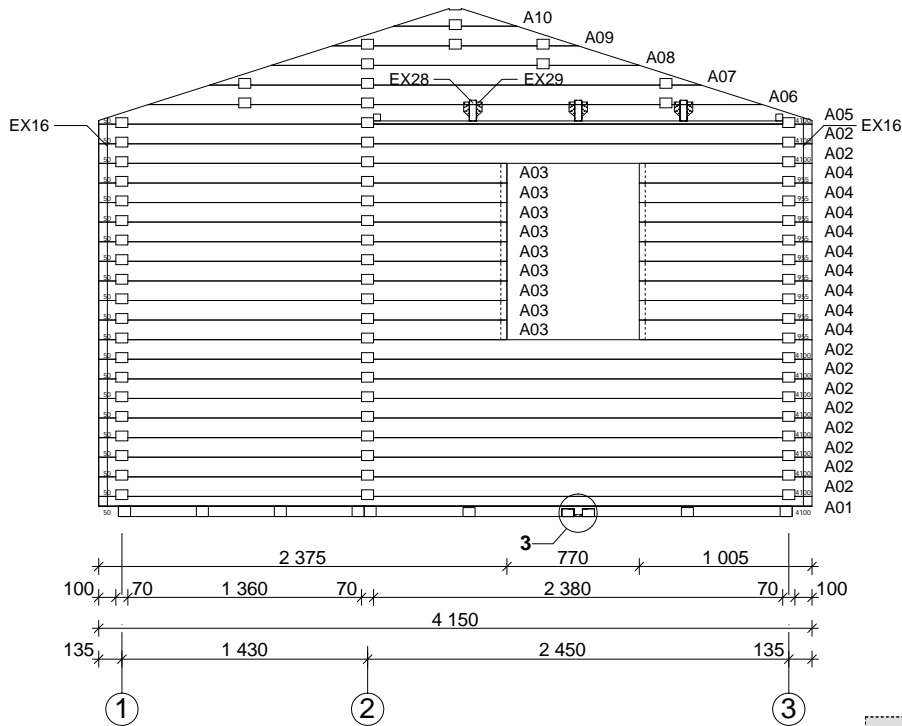

Techn. Data: Sauna Risto

Log length (W x D): 415 x 671 cm

Wall size(outside): 395 x 651 cm-Log thickness: 70 mm

415

Note: All dimensions are approximate !

Sauna Risto 70 mm / 415 x 671 cm

Foundation

Groundplan

Sauna Risto 70 mm / 415 x 671 cm - Specification

Nr.		 mm	 mm	 x
EX01	Foundation beams		3920	3
EX02			2370	6
EX03			3900	10
EX03/1			--	--
EX101			2370	2
EX102			2370	2
EX04	Floor board		2376	36+1
EX05			1356	22
EX06			1185	44
EX07	Terrace board		1430	41
EX08	Roof board		2390	128+2
EX09	Roofing felt		7200	7
EX10	Fascia board 		2430	4
EX11	Gable edge board		2430	4
EX12	Eave edging		3505	4
EX13	Eave edging slat		3505	4
EX14	Diamond			2
EX15	Baseboard		ca. 39,4 m	
EX16	Threaded Rod	∅ 10	2310	5
EX17	Post 	120 x 120	2010	1
EX18	Nut, washer			10
EX19	Screws 4,0 x 40			120
EX20	Screws 5,0 x 70			40
EX21	Screws 5,0 x 100			50
EX22	Nails 2,2 x 50			640
EX23	Nails 2,5 x 70			620
EX24	Nails 2,8 x 15			650
EX25	Nails 1,4 x 35			100
EX26	Ceiling board		2376	22
EX27	Lath		2396	2
EX28	Joist	40x120	2396	3
EX29	Joist hanger 40 x 100 x 70			6
EX30	Hit block	70x114		
EX31	Sauna set		2390	1
EX32	Gutter / Rinne 		2545	1
EX33	Adjustable postfoot			1
EX34	Dübel	∅ 16	150	95

Sauna Risto 70 mm / 415 x 671 cm - A; B

Sauna Risto 70 mm / 415 x 671 cm - A ; B

Nr.		 mm	 mm	 x
A01			4150	1
A02			4150	10
A03			2375	9
A04			1005	9
A05			4150	1
A06			3574	1
A07			2859	1
A08			2144	1
A09			1430	1
A10			715	1
B01				425
B02		2875		1
B03			425	17
B04			2875	17
B05			4150	1
B06			4150	1

Sauna Risto 70 mm / 415 x 671 cm - B ; C

Nr.		 mm	 mm	 x
B07			4150	1
B08			3574	1
B09			2859	1
B10			2144	1
B11			1430	1
B12			715	1
C01			2720	1
C02			2720	9
C03			975	18
C04			4150	1
C05			4150	1
C06			3574	1
C07			2859	1
C08			2144	1
C09			1430	1
C10			715	1