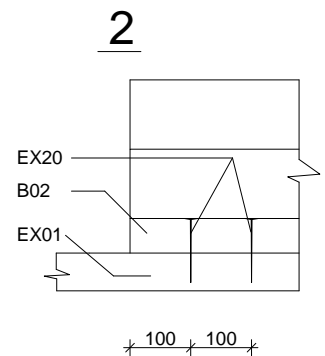

Techn. Data: Sauna Risto

Log length (W x D): 415 x 671 cm

Wall size(outside): 395 x 651 cm-Log thickness: 70 mm

415

Note: All dimensions are approximate !

Sauna Risto 70 mm / 415 x 671 cm

Foundation

Groundplan

Sauna Risto 70 mm / 415 x 671 cm - Specification

Nr.		 mm	 mm	 x
EX01	Foundation beams		3920	3
EX02			2370	6
EX03			3900	10
EX03/1			--	--
EX101			2370	2
EX102			2370	2
EX04	Floor board		2376	36+1
EX05			1356	22
EX06			1185	44
EX07	Terrace board		1430	41
EX08	Roof board		2390	128+2
EX09	Roofing felt		7200	7
EX10	Fascia board 		2430	4
EX11	Gable edge board		2430	4
EX12	Eave edging		3505	4
EX13	Eave edging slat		3505	4
EX14	Diamond			2
EX15	Baseboard		ca. 39,4 m	
EX16	Threaded Rod	∅ 10	2310	5
EX17	Post 	120 x 120	2010	1
EX18	Nut, washer			10
EX19	Screws 4,0 x 40			120
EX20	Screws 5,0 x 70			40
EX21	Screws 5,0 x 100			50
EX22	Nails 2,2 x 50			640
EX23	Nails 2,5 x 70			620
EX24	Nails 2,8 x 15			650
EX25	Nails 1,4 x 35			100
EX26	Ceiling board		2376	22
EX27	Lath		2396	2
EX28	Joist	40x120	2396	3
EX29	Joist hanger 40 x 100 x 70			6
EX30	Hit block	70x114		
EX31	Sauna set		2390	1
EX32	Gutter / Rinne 		2545	1
EX33	Adjustable postfoot			1
EX34	Dübel	∅ 16	150	95

Sauna Risto 70 mm / 415 x 671 cm - A; B

Sauna Risto 70 mm / 415 x 671 cm - A ; B

Nr.		 mm	 mm	 x
A01			4150	1
A02			4150	10
A03			2375	9
A04			1005	9
A05			4150	1
A06			3574	1
A07			2859	1
A08			2144	1
A09			1430	1
A10			715	1
B01				425
B02		2875		1
B03			425	17
B04			2875	17
B05			4150	1
B06			4150	1

Sauna Risto 70 mm / 415 x 671 cm - B ; C

Nr.		 mm	 mm	 x
B07			4150	1
B08			3574	1
B09			2859	1
B10			2144	1
B11			1430	1
B12			715	1
C01			2720	1
C02			2720	9
C03			975	18
C04			4150	1
C05			4150	1
C06			3574	1
C07			2859	1
C08			2144	1
C09			1430	1
C10			715	1