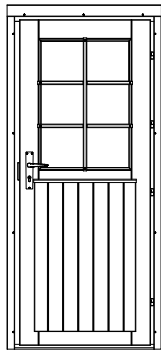

Sauna Risto 70 mm / 415 x 671 cm

Single Door db. gl 2 st.
70 mm L+R
840 x 1955 mm +12 mm