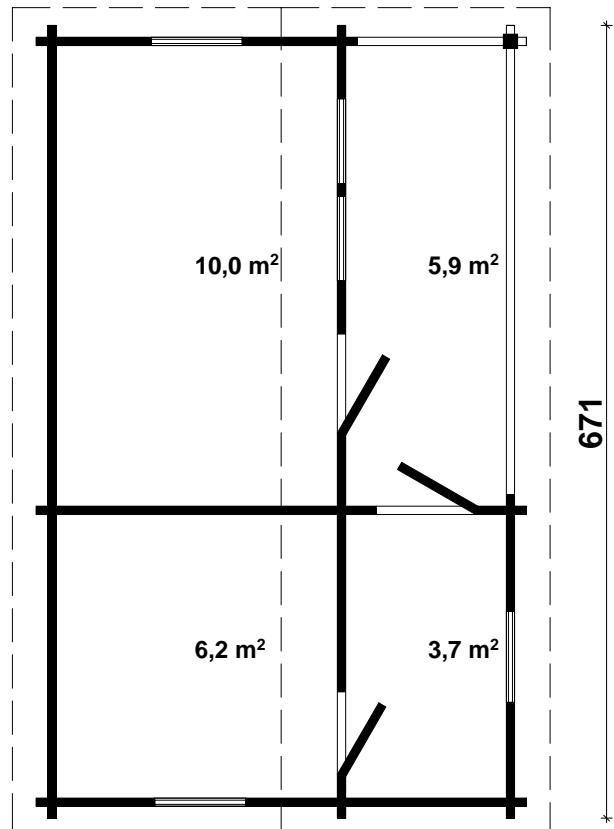

Techn. Data: Sauna Risto

Log length (W x D): 415 x 671 cm

Wall size(outside): 395 x 651 cm-Log thickness: 70 mm

415

Note: All dimensions are approximate !

Sauna Risto 70 mm / 415 x 671 cm

Foundation

Groundplan

Sauna Risto 70 mm / 415 x 671 cm - A; B

Sauna Risto 70 mm / 415 x 671 cm - A ; B

Nr.		 mm	 mm	 x
A01			4150	1
A02			4150	10
A03			2375	9
A04			1005	9
A05			4150	1
A06			3574	1
A07			2859	1
A08			2144	1
A09			1430	1
A10			715	1
B01				425
B02		2875		1
B03			425	17
B04			2875	17
B05			4150	1
B06			4150	1

Sauna Risto 70 mm / 415 x 671 cm - B ; C

Nr.		 mm	 mm	 x
B07			4150	1
B08			3574	1
B09			2859	1
B10			2144	1
B11			1430	1
B12			715	1
C01			2720	1
C02			2720	9
C03			975	18
C04			4150	1
C05			4150	1
C06			3574	1
C07			2859	1
C08			2144	1
C09			1430	1
C10			715	1

Sauna Risto 70 mm / 415 x 671 cm

Single Door db. gl 2 st.
70 mm L+R
840 x 1955 mm +12 mm

Single Door tempered gl. 1 st.
70 mm
840 x 1955 mm +12 mm

Single window tempered db. gl 1 st.
70 mm
765 x 990 mm

Double window db. gl 1 st.
70 mm
1530 x 990 mm