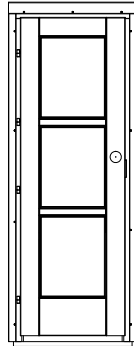

Single Door tempered gl. 1 st.
70 mm
840 x 1955 mm +12 mm