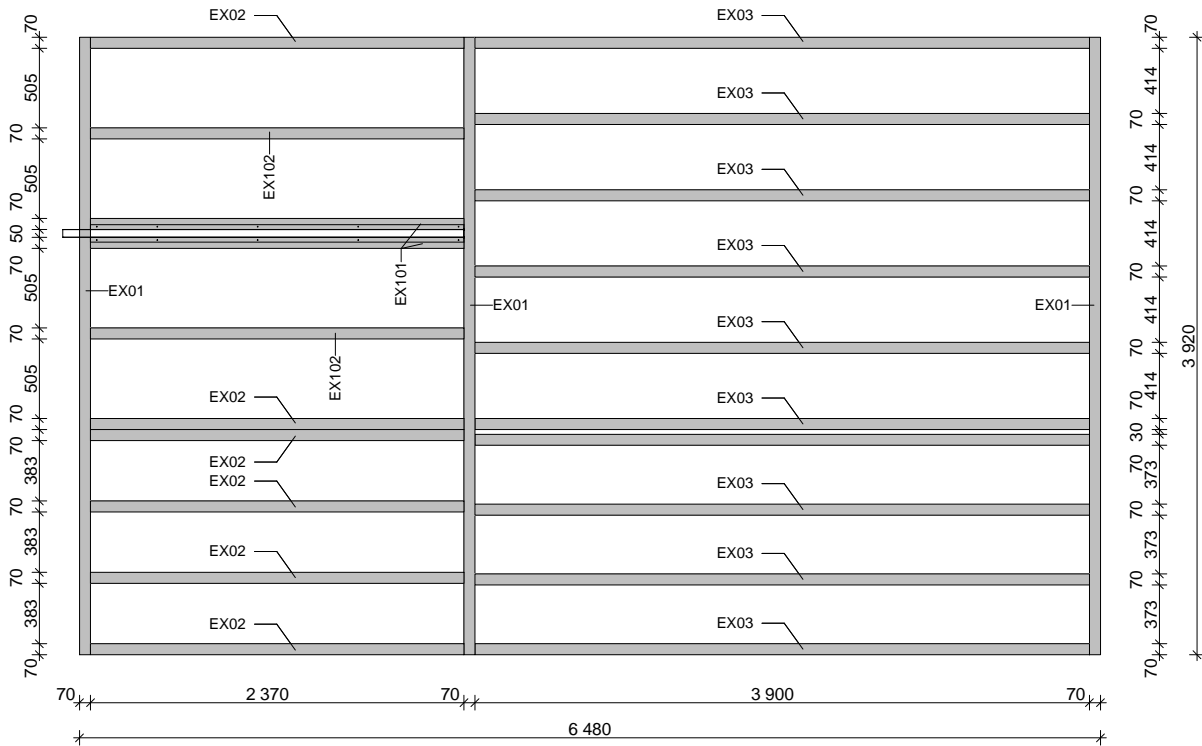

Techn. Data: Sauna Risto

Log length (W x D): 415 x 671 cm

Wall size(outside): 395 x 651 cm-Log thickness: 70 mm

415

Note: All dimensions are approximate !

Sauna Risto 70 mm / 415 x 671 cm

Foundation

Groundplan

Sauna Risto 70 mm / 415 x 671 cm - Specification

Nr.		 mm	 mm	 x
EX01	Foundation beams		3920	3
EX02			2370	6
EX03			3900	10
EX03/1			--	--
EX101			2370	2
EX102			2370	2
EX04	Floor board		2376	36+1
EX05			1356	22
EX06			1185	44
EX07	Terrace board		1430	41
EX08	Roof board		2390	128+2
EX09	Roofing felt		7200	7
EX10	Fascia board 		2430	4
EX11	Gable edge board		2430	4
EX12	Eave edging		3505	4
EX13	Eave edging slat		3505	4
EX14	Diamond			2
EX15	Baseboard		ca. 39,4 m	
EX16	Threaded Rod	∅ 10	2310	5
EX17	Post 	120 x 120	2010	1
EX18	Nut, washer			10
EX19	Screws 4,0 x 40			120
EX20	Screws 5,0 x 70			40
EX21	Screws 5,0 x 100			50
EX22	Nails 2,2 x 50			640
EX23	Nails 2,5 x 70			620
EX24	Nails 2,8 x 15			650
EX25	Nails 1,4 x 35			100
EX26	Ceiling board		2376	22
EX27	Lath		2396	2
EX28	Joist	40x120	2396	3
EX29	Joist hanger 40 x 100 x 70			6
EX30	Hit block	70x114		
EX31	Sauna set		2390	1
EX32	Gutter / Rinne 		2545	1
EX33	Adjustable postfoot			1
EX34	Dübel	∅ 16	150	95

Sauna Risto 70 mm / 415 x 671 cm - A; B

Sauna Risto 70 mm / 415 x 671 cm - A ; B

Nr.		 mm	 mm	 x
A01			4150	1
A02			4150	10
A03			2375	9
A04			1005	9
A05			4150	1
A06			3574	1
A07			2859	1
A08			2144	1
A09			1430	1
A10			715	1
B01				425
B02		2875		1
B03			425	17
B04			2875	17
B05			4150	1
B06			4150	1

Single window db. gl 2 st.
70 mm
765 x 990 mm

A-A

4