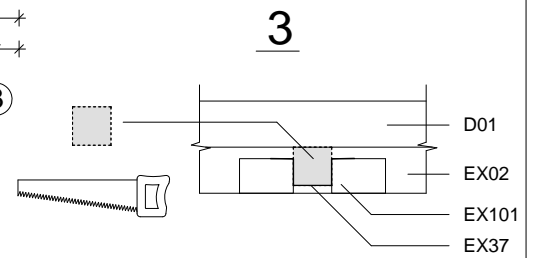

Techn. Data: Sauna Villu

Log length (W x D): 415 x 565 cm

Wall size(outside): 395 x 545 cm-Log thickness: 70 mm

Note: All dimensions are approximate !

Sauna Villu 70 mm / 415 x 565 cm - Specification

Nr.		 mm	 mm	 x	
EX01	Foundation beams		3920	3	
EX02			2370	6	
EX03			2840	10	
EX03/1			--	--	
EX101				2370	2
EX102				2370	2
EX04	Floor board		2376	26+1	
EX05			1356	22	
EX06			1180	44	
EX07	Terrace board		1430	30	
EX08	Roof board		2390	110+2	
EX09	Roofing felt		6200	7	
EX10	Fascia board 		2430	4	
EX11	Gable edge board		2430	4	
EX12	Eave edging		5950	2	
EX13	Eave edging slat		2975	4	
EX14	Diamond			2	
EX15	Baseboard		ca. 37,0 m		
EX16	Threaded Rod	∅ 10	2310	5	
EX17	Post 	120 x 120	2010	1	
EX18	Nut, washer			10	
EX19	Screws 4,0 x 40			120	
EX20	Screws 5,0 x 70			40	
EX21	Screws 5,0 x 100			50	
EX22	Screws 4,0 x 50			1220	
EX23	Nails 2,5 x 70			--	
EX24	Nails 2,8 x 15			580	
EX25	Nails 1,4 x 35			100	
EX26	Ceiling board		2376	22	
EX27	Lath		2396	2	
EX28	Joist	40x120	2396	3	
EX29	Joist hanger 40 x 100 x 70			6	
EX30	Hit block	70x114			
EX31	Sauna set		2390	1	
EX32	Gutter / Rinne 		2545	1	
EX33	Adjustable postfoot			1	
EX34	Dübel	∅ 16	150	--	

Sauna Villu 70 mm / 415 x 565 cm

Foundation

Groundplan

Sauna Villu 70 mm / 415 x 565 cm - A; B

Sauna Villu 70 mm / 415 x 565 cm - 2 ; 3

Sauna Villu 70 mm / 415 x 565 cm - A ; B

Nr.		 mm	 mm	 x
A01			4150	1
A02			4150	10
A03			2375	9
A04			1005	9
A05			4150	1
B01			425	1
B02			2875	1
B03			425	17
B04			2875	17
B05			4150	2
B06		4150	1	

Sauna Villu 70 mm / 415 x 565 cm - C ; 1

Nr.		 mm	 mm	 x
C01			2720	1
C02			2720	9
C03			975	18
C04			4150	1
C05			4150	1
101			2740	8
102			2740	1
103			985	16
104			2740	1
105			5950	1
106			5950	1(1+0)

Sauna Villu 70 mm / 415 x 565 cm - 2 ; 3

Nr.		 mm	 mm	 x
201			370	17
202			3260	8
203			470	17
204			3260	1
205			1870	8
206			620	8
207			5650	1
208			5650	4
209			5950	1
210			5950	1(1+0)
301			5650	18
302			5950	1
303			5950	1(0+1)