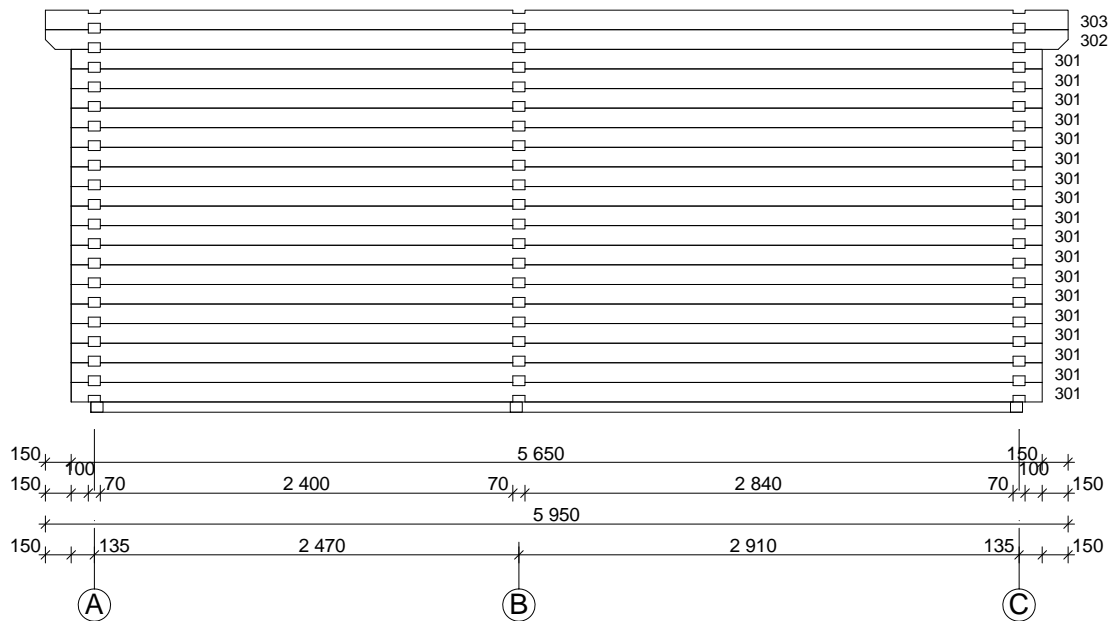

Techn. Data: Sauna Villu

Log length (W x D): 415 x 565 cm

Wall size(outside): 395 x 545 cm-Log thickness: 70 mm

Note: All dimensions are approximate !

Sauna Villu 70 mm / 415 x 565 cm - Specification

Nr.		 mm	 mm	 x	
EX01	Foundation beams		3920	3	
EX02			2370	6	
EX03			2840	10	
EX03/1			--	--	
EX101				2370	2
EX102				2370	2
EX04	Floor board		2376	26+1	
EX05			1356	22	
EX06			1180	44	
EX07	Terrace board		1430	30	
EX08	Roof board		2390	110+2	
EX09	Roofing felt		6200	7	
EX10	Fascia board 		2430	4	
EX11	Gable edge board		2430	4	
EX12	Eave edging		5950	2	
EX13	Eave edging slat		2975	4	
EX14	Diamond			2	
EX15	Baseboard		ca. 37,0 m		
EX16	Threaded Rod	∅ 10	2310	5	
EX17	Post 	120 x 120	2010	1	
EX18	Nut, washer			10	
EX19	Screws 4,0 x 40			120	
EX20	Screws 5,0 x 70			40	
EX21	Screws 5,0 x 100			50	
EX22	Screws 4,0 x 50			1220	
EX23	Nails 2,5 x 70			--	
EX24	Nails 2,8 x 15			580	
EX25	Nails 1,4 x 35			100	
EX26	Ceiling board		2376	22	
EX27	Lath		2396	2	
EX28	Joist	40x120	2396	3	
EX29	Joist hanger 40 x 100 x 70			6	
EX30	Hit block	70x114			
EX31	Sauna set		2390	1	
EX32	Gutter / Rinne 		2545	1	
EX33	Adjustable postfoot			1	
EX34	Dübel	∅ 16	150	--	

Sauna Villu 70 mm / 415 x 565 cm

Foundation

Groundplan

Sauna Villu 70 mm / 415 x 565 cm - A; B

Sauna Villu 70 mm / 415 x 565 cm - 2 ; 3

Sauna Villu 70 mm / 415 x 565 cm - A ; B

Nr.		 mm	 mm	 x
A01			4150	1
A02			4150	10
A03			2375	9
A04			1005	9
A05			4150	1
B01			425	1
B02			2875	1
B03			425	17
B04			2875	17
B05			4150	2
B06		4150	1	

Sauna Villu 70 mm / 415 x 565 cm - C ; 1

Nr.		 mm	 mm	 x
C01			2720	1
C02			2720	9
C03			975	18
C04			4150	1
C05			4150	1
101			2740	8
102			2740	1
103			985	16
104			2740	1
105			5950	1
106			5950	1(1+0)

Sauna Villu 70 mm / 415 x 565 cm - 2 ; 3

Nr.		 mm	 mm	 x
201			370	17
202			3260	8
203			470	17
204			3260	1
205			1870	8
206			620	8
207			5650	1
208			5650	4
209			5950	1
210			5950	1(1+0)
301			5650	18
302			5950	1
303			5950	1(0+1)