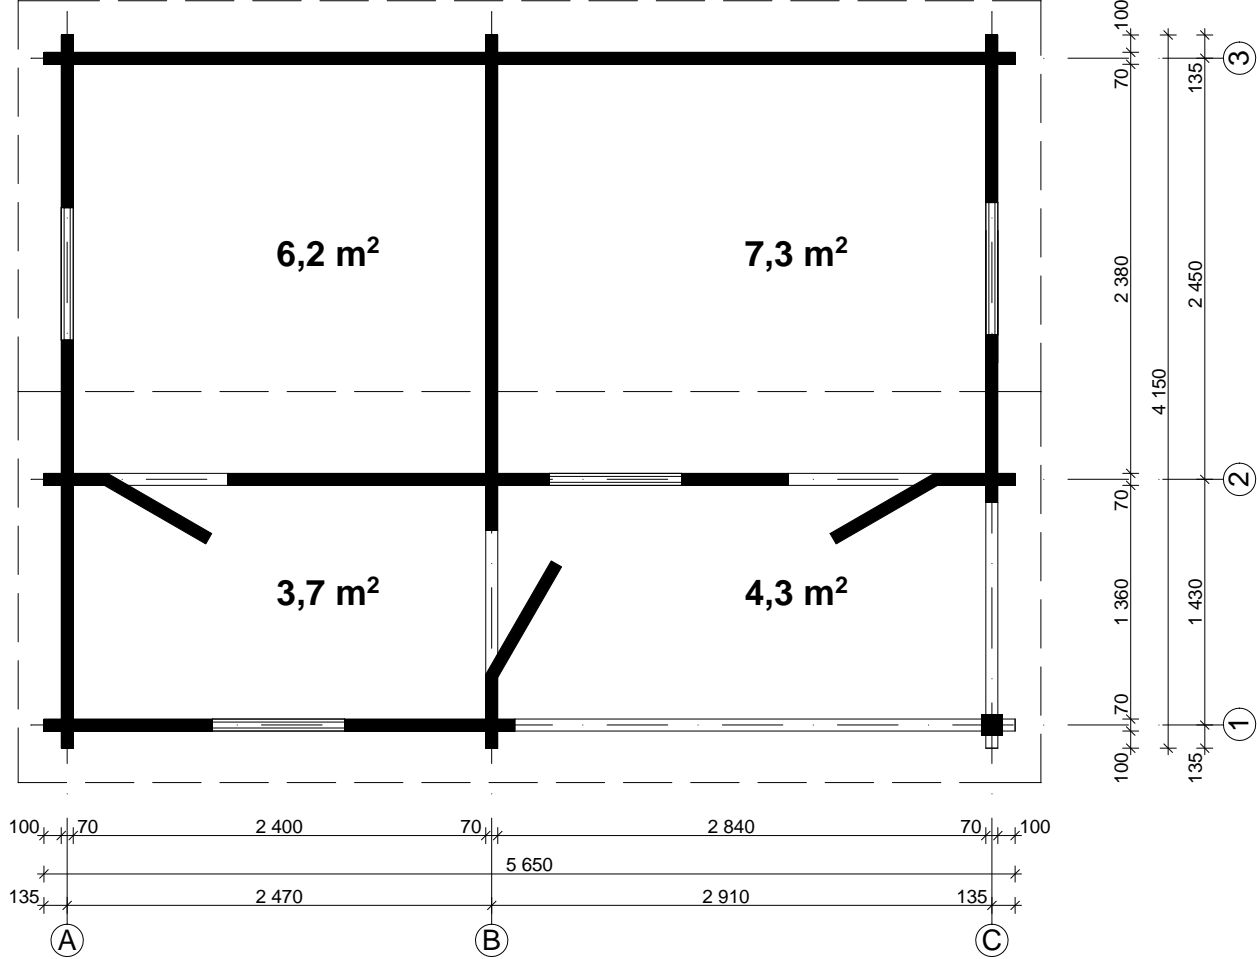

Techn. Data: Sauna Villu

Log length (W x D): 415 x 565 cm

Wall size(outside): 395 x 545 cm-Log thickness: 70 mm

Note: All dimensions are approximate !

Sauna Villu 70 mm / 415 x 565 cm - Specification

Nr.		 mm	 mm	 x	
EX01	Foundation beams		3920	3	
EX02			2370	6	
EX03			2840	10	
EX03/1			--	--	
EX101				2370	2
EX102				2370	2
EX04	Floor board		2376	26+1	
EX05			1356	22	
EX06			1180	44	
EX07	Terrace board		1430	30	
EX08	Roof board		2390	110+2	
EX09	Roofing felt		6200	7	
EX10	Fascia board 		2430	4	
EX11	Gable edge board		2430	4	
EX12	Eave edging		5950	2	
EX13	Eave edging slat		2975	4	
EX14	Diamond			2	
EX15	Baseboard		ca. 37,0 m		
EX16	Threaded Rod	∅ 10	2310	5	
EX17	Post 	120 x 120	2010	1	
EX18	Nut, washer			10	
EX19	Screws 4,0 x 40			120	
EX20	Screws 5,0 x 70			40	
EX21	Screws 5,0 x 100			50	
EX22	Screws 4,0 x 50			1220	
EX23	Nails 2,5 x 70			--	
EX24	Nails 2,8 x 15			580	
EX25	Nails 1,4 x 35			100	
EX26	Ceiling board		2376	22	
EX27	Lath		2396	2	
EX28	Joist	40x120	2396	3	
EX29	Joist hanger 40 x 100 x 70			6	
EX30	Hit block	70x114			
EX31	Sauna set		2390	1	
EX32	Gutter / Rinne 		2545	1	
EX33	Adjustable postfoot			1	
EX34	Dübel	∅ 16	150	--	

Sauna Villu 70 mm / 415 x 565 cm

Foundation

Groundplan

Sauna Villu 70 mm / 415 x 565 cm - A; B

Sauna Villu 70 mm / 415 x 565 cm - 2 ; 3

Sauna Villu 70 mm / 415 x 565 cm - A ; B

Nr.		 mm	 mm	 x
A01			4150	1
A02			4150	10
A03			2375	9
A04			1005	9
A05			4150	1
B01			425	1
B02			2875	1
B03			425	17
B04			2875	17
B05			4150	2
B06		4150	1	

Sauna Villu 70 mm / 415 x 565 cm - C ; 1

Nr.		 mm	 mm	 x
C01			2720	1
C02			2720	9
C03			975	18
C04			4150	1
C05			4150	1
101			2740	8
102			2740	1
103			985	16
104			2740	1
105			5950	1
106			5950	1(1+0)

Sauna Villu 70 mm / 415 x 565 cm - 2 ; 3

Nr.		 mm	 mm	 x
201			370	17
202			3260	8
203			470	17
204			3260	1
205			1870	8
206			620	8
207			5650	1
208			5650	4
209			5950	1
210			5950	1(1+0)
301			5650	18
302			5950	1
303			5950	1(0+1)