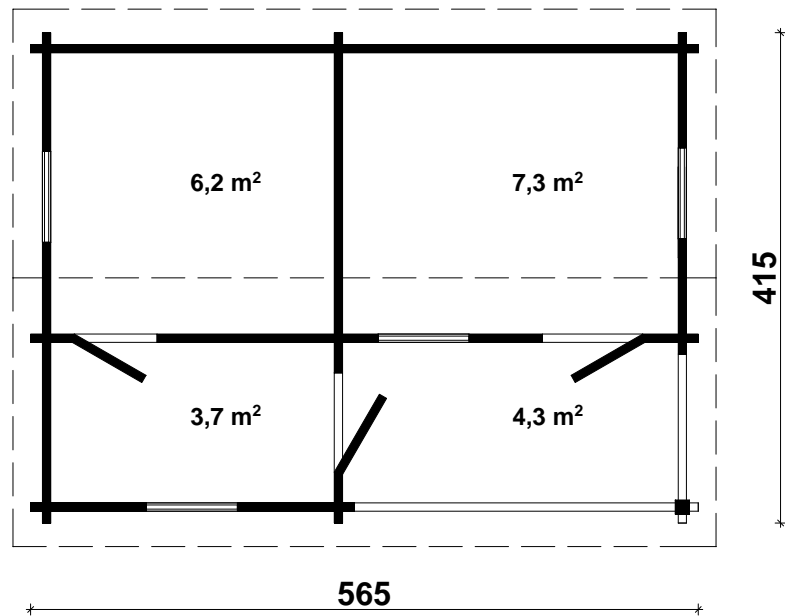

Techn. Data: Sauna Villu

Log length (W x D): 415 x 565 cm

Wall size(outside): 395 x 545 cm-Log thickness: 70 mm

Note: All dimensions are approximate !

Sauna Villu 70 mm / 415 x 565 cm - Specification

Nr.		 mm	 mm	 x	
EX01	Foundation beams		3920	3	
EX02			2370	6	
EX03			2840	10	
EX03/1			--	--	
EX101				2370	2
EX102				2370	2
EX04	Floor board		2376	26+1	
EX05			1356	22	
EX06			1180	44	
EX07	Terrace board		1430	30	
EX08	Roof board		2390	110+2	
EX09	Roofing felt		6200	7	
EX10	Fascia board 		2430	4	
EX11	Gable edge board		2430	4	
EX12	Eave edging		5950	2	
EX13	Eave edging slat		2975	4	
EX14	Diamond			2	
EX15	Baseboard		ca. 37,0 m		
EX16	Threaded Rod	∅ 10	2310	5	
EX17	Post 	120 x 120	2010	1	
EX18	Nut, washer			10	
EX19	Screws 4,0 x 40			120	
EX20	Screws 5,0 x 70			40	
EX21	Screws 5,0 x 100			50	
EX22	Screws 4,0 x 50			1220	
EX23	Nails 2,5 x 70			--	
EX24	Nails 2,8 x 15			580	
EX25	Nails 1,4 x 35			100	
EX26	Ceiling board		2376	22	
EX27	Lath		2396	2	
EX28	Joist	40x120	2396	3	
EX29	Joist hanger 40 x 100 x 70			6	
EX30	Hit block	70x114			
EX31	Sauna set		2390	1	
EX32	Gutter / Rinne 		2545	1	
EX33	Adjustable postfoot			1	
EX34	Dübel	∅ 16	150	--	

Sauna Villu 70 mm / 415 x 565 cm

Foundation

Groundplan

Sauna Villu 70 mm / 415 x 565 cm - A; B

Sauna Villu 70 mm / 415 x 565 cm - 2 ; 3

Sauna Villu 70 mm / 415 x 565 cm - A ; B

Nr.		 mm	 mm	 x
A01			4150	1
A02			4150	10
A03			2375	9
A04			1005	9
A05			4150	1
B01			425	1
B02			2875	1
B03			425	17
B04			2875	17
B05			4150	2
B06		4150	1	

Sauna Villu 70 mm / 415 x 565 cm - C ; 1

Nr.		 mm	 mm	 x
C01			2720	1
C02			2720	9
C03			975	18
C04			4150	1
C05			4150	1
101			2740	8
102			2740	1
103			985	16
104			2740	1
105			5950	1
106			5950	1(1+0)

Sauna Villu 70 mm / 415 x 565 cm - 2 ; 3

Nr.		 mm	 mm	 x
201			370	17
202			3260	8
203			470	17
204			3260	1
205			1870	8
206			620	8
207			5650	1
208			5650	4
209			5950	1
210			5950	1(1+0)
301			5650	18
302			5950	1
303			5950	1(0+1)