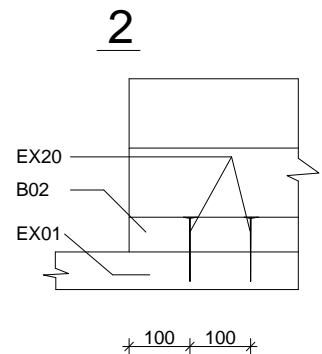

Techn. Data: Sauna Villu

Log length (W x D): 415 x 565 cm

Wall size(outside): 395 x 545 cm-Log thickness: 70 mm

Note: All dimensions are approximate !

Sauna Villu 70 mm / 415 x 565 cm - Specification

Nr.		 mm	 mm	 x	
EX01	Foundation beams		3920	3	
EX02			2370	6	
EX03			2840	10	
EX03/1			--	--	
EX101				2370	2
EX102				2370	2
EX04	Floor board		2376	26+1	
EX05			1356	22	
EX06			1180	44	
EX07	Terrace board		1430	30	
EX08	Roof board		2390	110+2	
EX09	Roofing felt		6200	7	
EX10	Fascia board 		2430	4	
EX11	Gable edge board		2430	4	
EX12	Eave edging		5950	2	
EX13	Eave edging slat		2975	4	
EX14	Diamond			2	
EX15	Baseboard		ca. 37,0 m		
EX16	Threaded Rod	∅ 10	2310	5	
EX17	Post 	120 x 120	2010	1	
EX18	Nut, washer			10	
EX19	Screws 4,0 x 40			120	
EX20	Screws 5,0 x 70			40	
EX21	Screws 5,0 x 100			50	
EX22	Screws 4,0 x 50			1220	
EX23	Nails 2,5 x 70			--	
EX24	Nails 2,8 x 15			580	
EX25	Nails 1,4 x 35			100	
EX26	Ceiling board		2376	22	
EX27	Lath		2396	2	
EX28	Joist	40x120	2396	3	
EX29	Joist hanger 40 x 100 x 70			6	
EX30	Hit block	70x114			
EX31	Sauna set		2390	1	
EX32	Gutter / Rinne 		2545	1	
EX33	Adjustable postfoot			1	
EX34	Dübel	∅ 16	150	--	

Sauna Villu 70 mm / 415 x 565 cm

Foundation

Groundplan

Sauna Villu 70 mm / 415 x 565 cm - A; B

Sauna Villu 70 mm / 415 x 565 cm - 2 ; 3

Sauna Villu 70 mm / 415 x 565 cm - A ; B

Nr.		 mm	 mm	 x
A01			4150	1
A02			4150	10
A03			2375	9
A04			1005	9
A05			4150	1
B01			425	1
B02			2875	1
B03			425	17
B04			2875	17
B05			4150	2
B06		4150	1	

Sauna Villu 70 mm / 415 x 565 cm - C ; 1

Nr.		 mm	 mm	 x
C01			2720	1
C02			2720	9
C03			975	18
C04			4150	1
C05			4150	1
101			2740	8
102			2740	1
103			985	16
104			2740	1
105			5950	1
106			5950	1(1+0)

Sauna Villu 70 mm / 415 x 565 cm - 2 ; 3

Nr.		 mm	 mm	 x
201			370	17
202			3260	8
203			470	17
204			3260	1
205			1870	8
206			620	8
207			5650	1
208			5650	4
209			5950	1
210			5950	1(1+0)
301			5650	18
302			5950	1
303			5950	1(0+1)