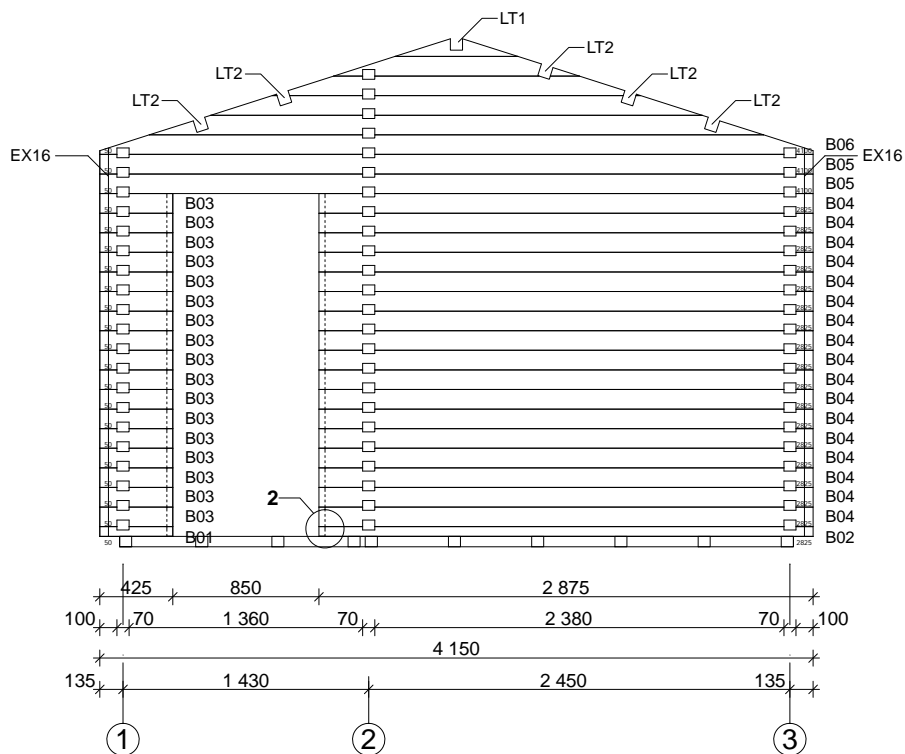

Techn. Data: Sauna Villu

Log length (W x D): 415 x 565 cm

Wall size(outside): 395 x 545 cm-Log thickness: 70 mm

Note: All dimensions are approximate !

Sauna Villu 70 mm / 415 x 565 cm - Specification

Nr.		 mm	 mm	 x	
EX01	Foundation beams		3920	3	
EX02			2370	6	
EX03			2840	10	
EX03/1			--	--	
EX101				2370	2
EX102				2370	2
EX04	Floor board		2376	26+1	
EX05			1356	22	
EX06			1180	44	
EX07	Terrace board		1430	30	
EX08	Roof board		2390	110+2	
EX09	Roofing felt		6200	7	
EX10	Fascia board 		2430	4	
EX11	Gable edge board		2430	4	
EX12	Eave edging		5950	2	
EX13	Eave edging slat		2975	4	
EX14	Diamond			2	
EX15	Baseboard		ca. 37,0 m		
EX16	Threaded Rod	∅ 10	2310	5	
EX17	Post 	120 x 120	2010	1	
EX18	Nut, washer			10	
EX19	Screws 4,0 x 40			120	
EX20	Screws 5,0 x 70			40	
EX21	Screws 5,0 x 100			50	
EX22	Screws 4,0 x 50			1220	
EX23	Nails 2,5 x 70			--	
EX24	Nails 2,8 x 15			580	
EX25	Nails 1,4 x 35			100	
EX26	Ceiling board		2376	22	
EX27	Lath		2396	2	
EX28	Joist	40x120	2396	3	
EX29	Joist hanger 40 x 100 x 70			6	
EX30	Hit block	70x114			
EX31	Sauna set		2390	1	
EX32	Gutter / Rinne 		2545	1	
EX33	Adjustable postfoot			1	
EX34	Dübel	∅ 16	150	--	

Sauna Villu 70 mm / 415 x 565 cm

Foundation

Groundplan

Sauna Villu 70 mm / 415 x 565 cm - A; B

Sauna Villu 70 mm / 415 x 565 cm - 2 ; 3

Sauna Villu 70 mm / 415 x 565 cm - A ; B

Nr.		 mm	 mm	 x
A01			4150	1
A02			4150	10
A03			2375	9
A04			1005	9
A05			4150	1
B01			425	1
B02			2875	1
B03			425	17
B04			2875	17
B05			4150	2
B06		4150	1	

Sauna Villu 70 mm / 415 x 565 cm - C ; 1

Nr.		 mm	 mm	 x
C01			2720	1
C02			2720	9
C03			975	18
C04			4150	1
C05			4150	1
101			2740	8
102			2740	1
103			985	16
104			2740	1
105			5950	1
106			5950	1(1+0)

Sauna Villu 70 mm / 415 x 565 cm - 2 ; 3

Nr.		 mm	 mm	 x
201			370	17
202			3260	8
203			470	17
204			3260	1
205			1870	8
206			620	8
207			5650	1
208			5650	4
209			5950	1
210			5950	1(1+0)
301			5650	18
302			5950	1
303			5950	1(0+1)