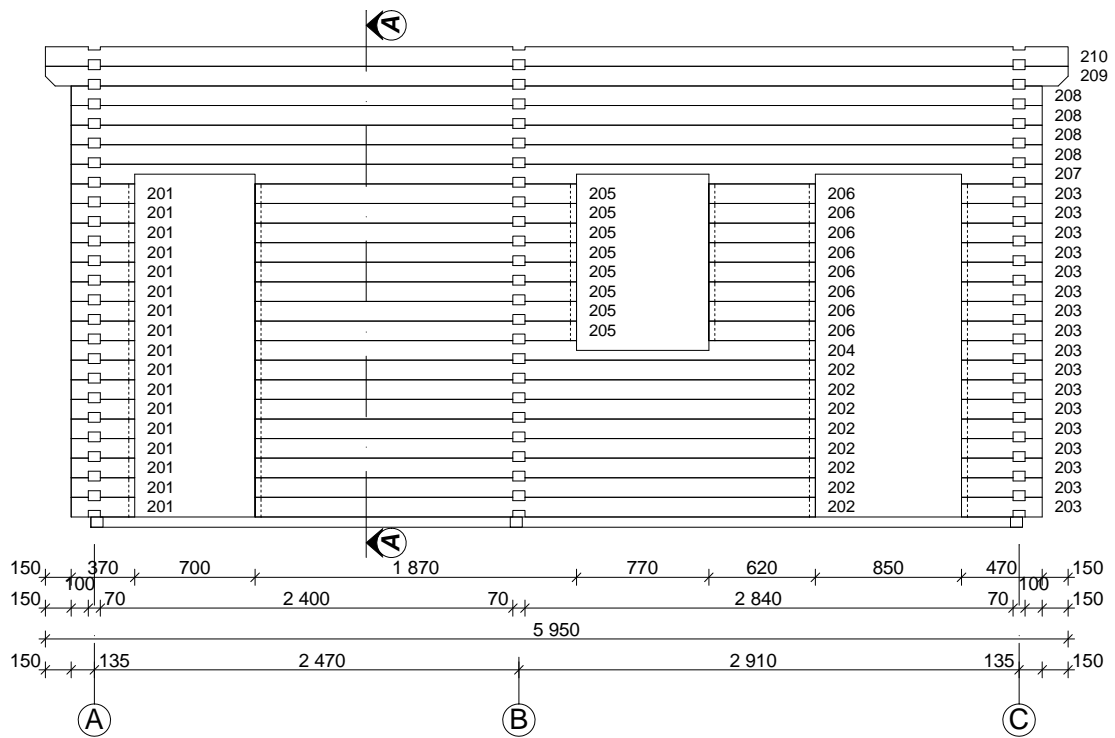

Techn. Data: Sauna Villu

Log length (W x D): 415 x 565 cm

Wall size(outside): 395 x 545 cm-Log thickness: 70 mm

Note: All dimensions are approximate !

Sauna Villu 70 mm / 415 x 565 cm - Specification

Nr.		 mm	 mm	 x	
EX01	Foundation beams		3920	3	
EX02			2370	6	
EX03			2840	10	
EX03/1			--	--	
EX101				2370	2
EX102				2370	2
EX04	Floor board		2376	26+1	
EX05			1356	22	
EX06			1180	44	
EX07	Terrace board		1430	30	
EX08	Roof board		2390	110+2	
EX09	Roofing felt		6200	7	
EX10	Fascia board 		2430	4	
EX11	Gable edge board		2430	4	
EX12	Eave edging		5950	2	
EX13	Eave edging slat		2975	4	
EX14	Diamond			2	
EX15	Baseboard		ca. 37,0 m		
EX16	Threaded Rod	∅ 10	2310	5	
EX17	Post 	120 x 120	2010	1	
EX18	Nut, washer			10	
EX19	Screws 4,0 x 40			120	
EX20	Screws 5,0 x 70			40	
EX21	Screws 5,0 x 100			50	
EX22	Screws 4,0 x 50			1220	
EX23	Nails 2,5 x 70			--	
EX24	Nails 2,8 x 15			580	
EX25	Nails 1,4 x 35			100	
EX26	Ceiling board		2376	22	
EX27	Lath		2396	2	
EX28	Joist	40x120	2396	3	
EX29	Joist hanger 40 x 100 x 70			6	
EX30	Hit block	70x114			
EX31	Sauna set		2390	1	
EX32	Gutter / Rinne 		2545	1	
EX33	Adjustable postfoot			1	
EX34	Dübel	∅ 16	150	--	

Sauna Villu 70 mm / 415 x 565 cm

Foundation

Groundplan

Sauna Villu 70 mm / 415 x 565 cm - A; B

Sauna Villu 70 mm / 415 x 565 cm - 2 ; 3

Sauna Villu 70 mm / 415 x 565 cm - A ; B

Nr.		 mm	 mm	 x
A01			4150	1
A02			4150	10
A03			2375	9
A04			1005	9
A05			4150	1
B01			425	1
B02			2875	1
B03			425	17
B04			2875	17
B05			4150	2
B06		4150	1	

Sauna Villu 70 mm / 415 x 565 cm - C ; 1

Nr.		 mm	 mm	 x
C01			2720	1
C02			2720	9
C03			975	18
C04			4150	1
C05			4150	1
101			2740	8
102			2740	1
103			985	16
104			2740	1
105			5950	1
106			5950	1(1+0)

Sauna Villu 70 mm / 415 x 565 cm - 2 ; 3

Nr.		 mm	 mm	 x
201			370	17
202			3260	8
203			470	17
204			3260	1
205			1870	8
206			620	8
207			5650	1
208			5650	4
209			5950	1
210			5950	1(1+0)
301			5650	18
302			5950	1
303			5950	1(0+1)