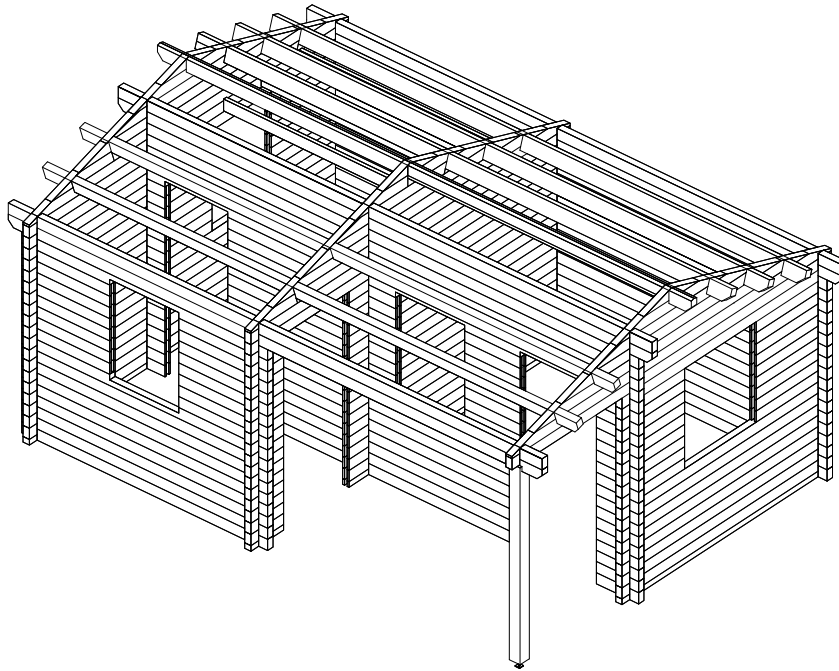

Techn. Data: Sauna Villu

Log length (W x D): 415 x 565 cm

Wall size(outside): 395 x 545 cm-Log thickness: 70 mm

Note: All dimensions are approximate !

Sauna Villu 70 mm / 415 x 565 cm - Specification

Nr.		 mm	 mm	 x	
EX01	Foundation beams		3920	3	
EX02			2370	6	
EX03			2840	10	
EX03/1			--	--	
EX101				2370	2
EX102				2370	2
EX04	Floor board		2376	26+1	
EX05			1356	22	
EX06			1180	44	
EX07	Terrace board		1430	30	
EX08	Roof board		2390	110+2	
EX09	Roofing felt		6200	7	
EX10	Fascia board 		2430	4	
EX11	Gable edge board		2430	4	
EX12	Eave edging		5950	2	
EX13	Eave edging slat		2975	4	
EX14	Diamond			2	
EX15	Baseboard		ca. 37,0 m		
EX16	Threaded Rod	∅ 10	2310	5	
EX17	Post 	120 x 120	2010	1	
EX18	Nut, washer			10	
EX19	Screws 4,0 x 40			120	
EX20	Screws 5,0 x 70			40	
EX21	Screws 5,0 x 100			50	
EX22	Screws 4,0 x 50			1220	
EX23	Nails 2,5 x 70			--	
EX24	Nails 2,8 x 15			580	
EX25	Nails 1,4 x 35			100	
EX26	Ceiling board		2376	22	
EX27	Lath		2396	2	
EX28	Joist	40x120	2396	3	
EX29	Joist hanger 40 x 100 x 70			6	
EX30	Hit block	70x114			
EX31	Sauna set		2390	1	
EX32	Gutter / Rinne 		2545	1	
EX33	Adjustable postfoot			1	
EX34	Dübel	∅ 16	150	--	

Sauna Villu 70 mm / 415 x 565 cm

Foundation

Groundplan

Sauna Villu 70 mm / 415 x 565 cm - A; B

Sauna Villu 70 mm / 415 x 565 cm - 2 ; 3

Sauna Villu 70 mm / 415 x 565 cm - A ; B

Nr.		 mm	 mm	 x
A01			4150	1
A02			4150	10
A03			2375	9
A04			1005	9
A05			4150	1
B01			425	1
B02			2875	1
B03			425	17
B04			2875	17
B05			4150	2
B06		4150	1	

Sauna Villu 70 mm / 415 x 565 cm - C ; 1

Nr.		 mm	 mm	 x
C01			2720	1
C02			2720	9
C03			975	18
C04			4150	1
C05			4150	1
101			2740	8
102			2740	1
103			985	16
104			2740	1
105			5950	1
106			5950	1(1+0)

Sauna Villu 70 mm / 415 x 565 cm - 2 ; 3

Nr.		 mm	 mm	 x
201			370	17
202			3260	8
203			470	17
204			3260	1
205			1870	8
206			620	8
207			5650	1
208			5650	4
209			5950	1
210			5950	1(1+0)
301			5650	18
302			5950	1
303			5950	1(0+1)