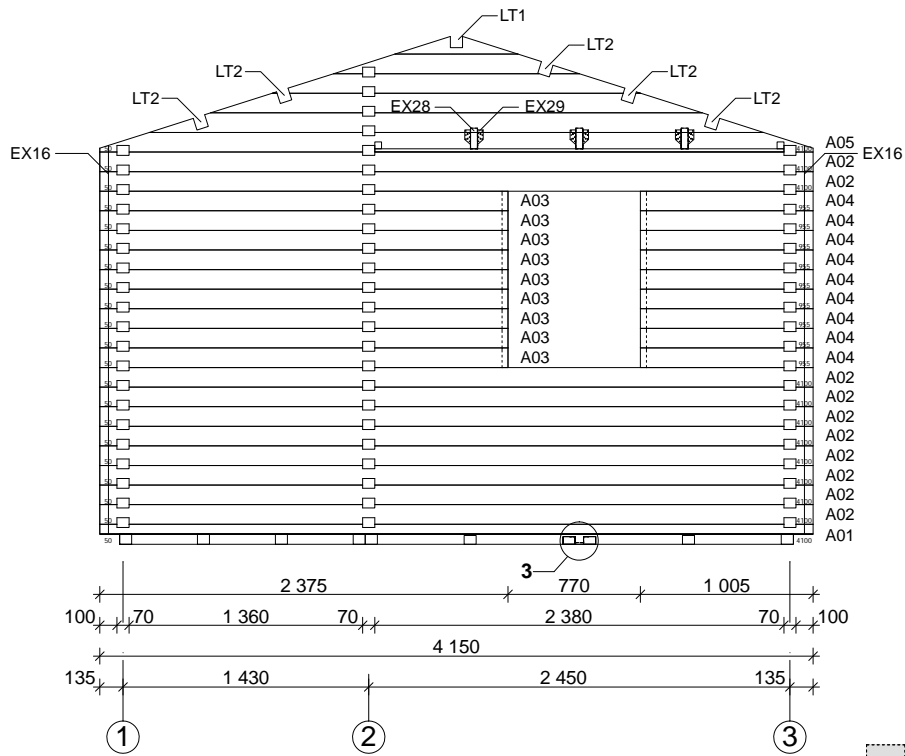

Techn. Data: Sauna Villu

Log length (W x D): 415 x 565 cm

Wall size(outside): 395 x 545 cm-Log thickness: 70 mm

Note: All dimensions are approximate !

Sauna Villu 70 mm / 415 x 565 cm - Specification

Nr.		 mm	 mm	 x	
EX01	Foundation beams		3920	3	
EX02			2370	6	
EX03			2840	10	
EX03/1			--	--	
EX101				2370	2
EX102				2370	2
EX04	Floor board		2376	26+1	
EX05			1356	22	
EX06			1180	44	
EX07	Terrace board		1430	30	
EX08	Roof board		2390	110+2	
EX09	Roofing felt		6200	7	
EX10	Fascia board 		2430	4	
EX11	Gable edge board		2430	4	
EX12	Eave edging		5950	2	
EX13	Eave edging slat		2975	4	
EX14	Diamond			2	
EX15	Baseboard		ca. 37,0 m		
EX16	Threaded Rod	∅ 10	2310	5	
EX17	Post 	120 x 120	2010	1	
EX18	Nut, washer			10	
EX19	Screws 4,0 x 40			120	
EX20	Screws 5,0 x 70			40	
EX21	Screws 5,0 x 100			50	
EX22	Screws 4,0 x 50			1220	
EX23	Nails 2,5 x 70			--	
EX24	Nails 2,8 x 15			580	
EX25	Nails 1,4 x 35			100	
EX26	Ceiling board		2376	22	
EX27	Lath		2396	2	
EX28	Joist	40x120	2396	3	
EX29	Joist hanger 40 x 100 x 70			6	
EX30	Hit block	70x114			
EX31	Sauna set		2390	1	
EX32	Gutter / Rinne 		2545	1	
EX33	Adjustable postfoot			1	
EX34	Dübel	∅ 16	150	--	

Sauna Villu 70 mm / 415 x 565 cm

Foundation

Groundplan

Sauna Villu 70 mm / 415 x 565 cm - A; B

Sauna Villu 70 mm / 415 x 565 cm - 2 ; 3

Sauna Villu 70 mm / 415 x 565 cm - A ; B

Nr.		 mm	 mm	 x
A01			4150	1
A02			4150	10
A03			2375	9
A04			1005	9
A05			4150	1
B01			425	1
B02			2875	1
B03			425	17
B04			2875	17
B05			4150	2
B06		4150	1	

Sauna Villu 70 mm / 415 x 565 cm - C ; 1

Nr.		 mm	 mm	 x
C01			2720	1
C02			2720	9
C03			975	18
C04			4150	1
C05			4150	1
101			2740	8
102			2740	1
103			985	16
104			2740	1
105			5950	1
106			5950	1(1+0)

Sauna Villu 70 mm / 415 x 565 cm - 2 ; 3

Nr.		 mm	 mm	 x
201			370	17
202			3260	8
203			470	17
204			3260	1
205			1870	8
206			620	8
207			5650	1
208			5650	4
209			5950	1
210			5950	1(1+0)
301			5650	18
302			5950	1
303			5950	1(0+1)