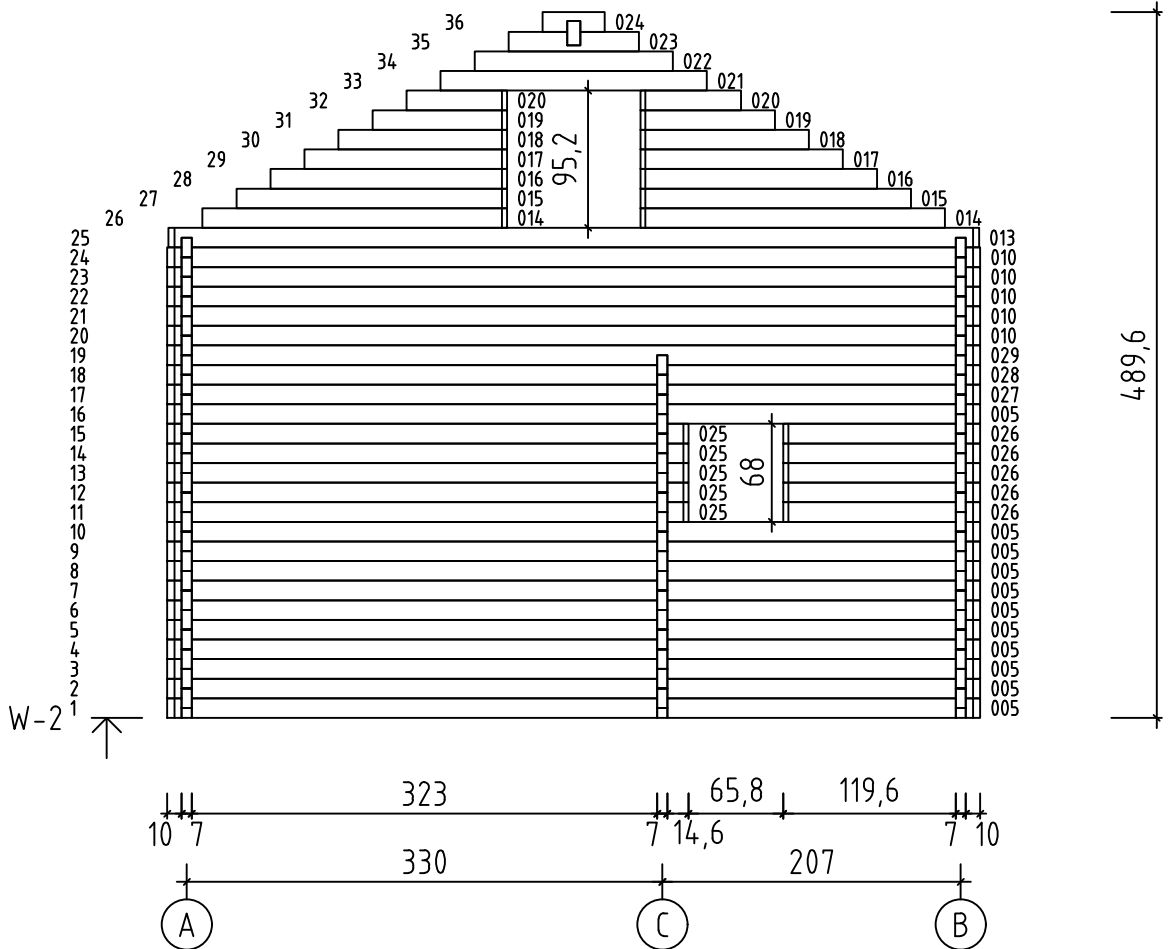

Ceylon
Art. Nr.706144

CEYLON, Art.No.706144
GROUNDPLAN

Pos	CEYLON, Art.No.706144 Piece list	Q.	P (mm)	L (mm)
WINDOW	<div style="text-align: right;">916x916 3+ A.0P</div> 	2		
WINDOW	<div style="text-align: right;">650x650 3+ A.0V.c</div> 	3		
WINDOW	<div style="text-align: right;">1500x650 3+ A.0Ü.b</div> 	1		
WINDOW	<div style="text-align: right;">1100x1729 3+ TA.0V.b</div> 	2		
DOOR	<div style="text-align: right;">1580x2000 2+ TU.10V.b</div> 	1		

Pos	CEYLON, Art.No.706144 Piece list	Q.	P (mm)	L (mm)
	DOOR 827x2000 2+ U.20P.b 	1		
	DOOR 827x1933 U.3TP 	1		
	DOOR 827x2000 U.3TP.b 	1		
	DOOR 827x1933 U.3TV 	1		