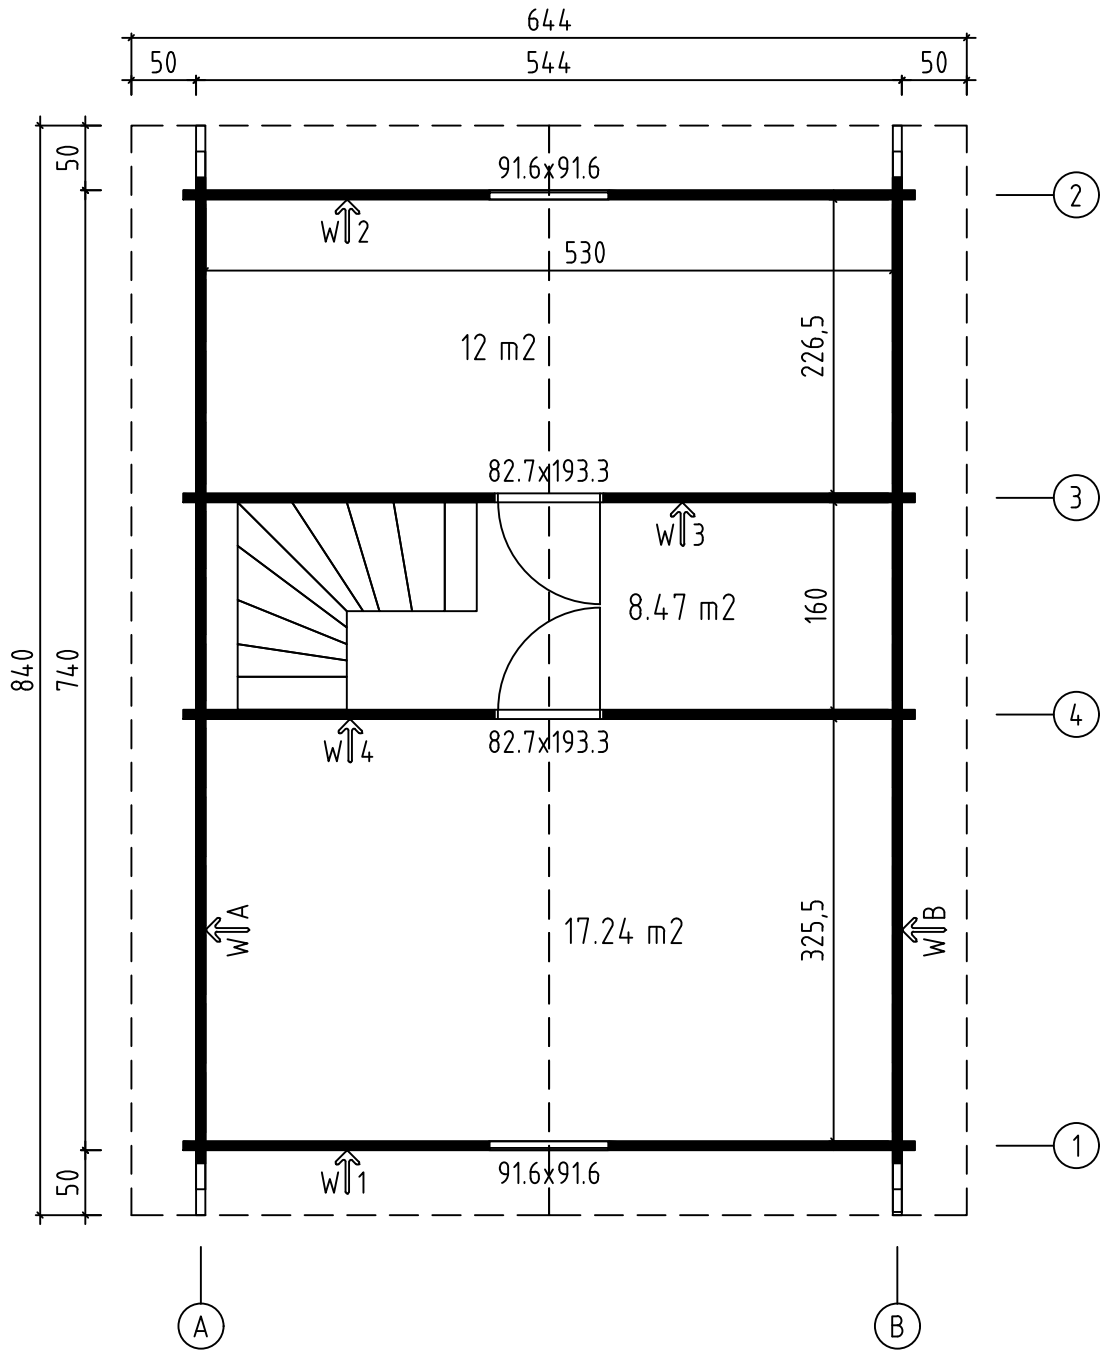

Ceylon
Art. Nr.706144

CEYLON, Art.No.706144
GROUNDPLAN

Pos	CEYLON, Art.No.706144 Piece list	Q.	P (mm)	L (mm)
WINDOW	<div style="text-align: right;">916x916 3+ A.0P</div> 	2		
WINDOW	<div style="text-align: right;">650x650 3+ A.0V.c</div> 	3		
WINDOW	<div style="text-align: right;">1500x650 3+ A.0Ü.b</div> 	1		
WINDOW	<div style="text-align: right;">1100x1729 3+ TA.0V.b</div> 	2		
DOOR	<div style="text-align: right;">1580x2000 2+ TU.10V.b</div> 	1		

Pos	CEYLON, Art.No.706144 Piece list	Q.	P (mm)	L (mm)
	DOOR 827x2000 2+ U.20P.b 	1		
	DOOR 827x1933 U.3TP 	1		
	DOOR 827x2000 U.3TP.b 	1		
	DOOR 827x1933 U.3TV 	1		