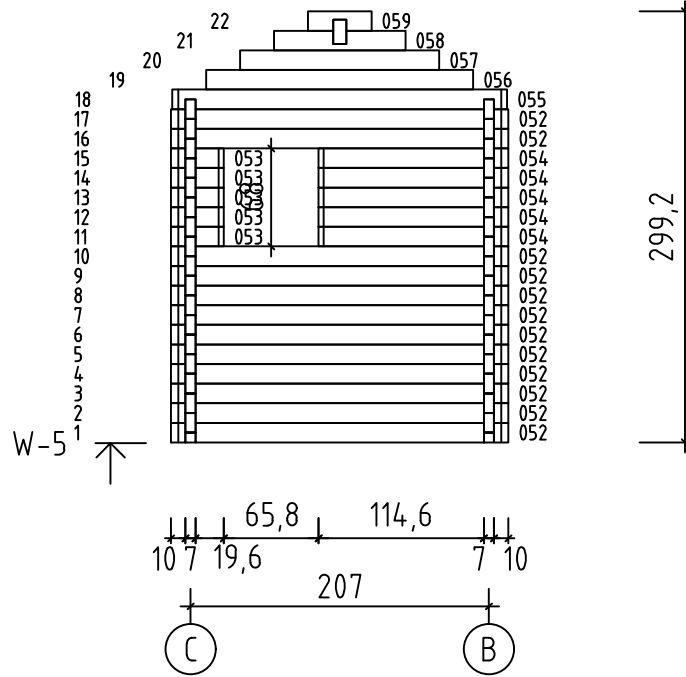

Ceylon
Art. Nr.706144

CEYLON, Art.No.706144
GROUNDPLAN

Pos	CEYLON, Art.No.706144 Piece list	Q.	P (mm)	L (mm)
WINDOW	<div style="text-align: right;">916x916 3+ A.0P</div> 	2		
WINDOW	<div style="text-align: right;">650x650 3+ A.0V.c</div> 	3		
WINDOW	<div style="text-align: right;">1500x650 3+ A.0Ü.b</div> 	1		
WINDOW	<div style="text-align: right;">1100x1729 3+ TA.0V.b</div> 	2		
DOOR	<div style="text-align: right;">1580x2000 2+ TU.10V.b</div> 	1		

Pos	CEYLON, Art.No.706144 Piece list	Q.	P (mm)	L (mm)
	DOOR 827x2000 2+ U.20P.b 	1		
	DOOR 827x1933 U.3TP 	1		
	DOOR 827x2000 U.3TP.b 	1		
	DOOR 827x1933 U.3TV 	1		