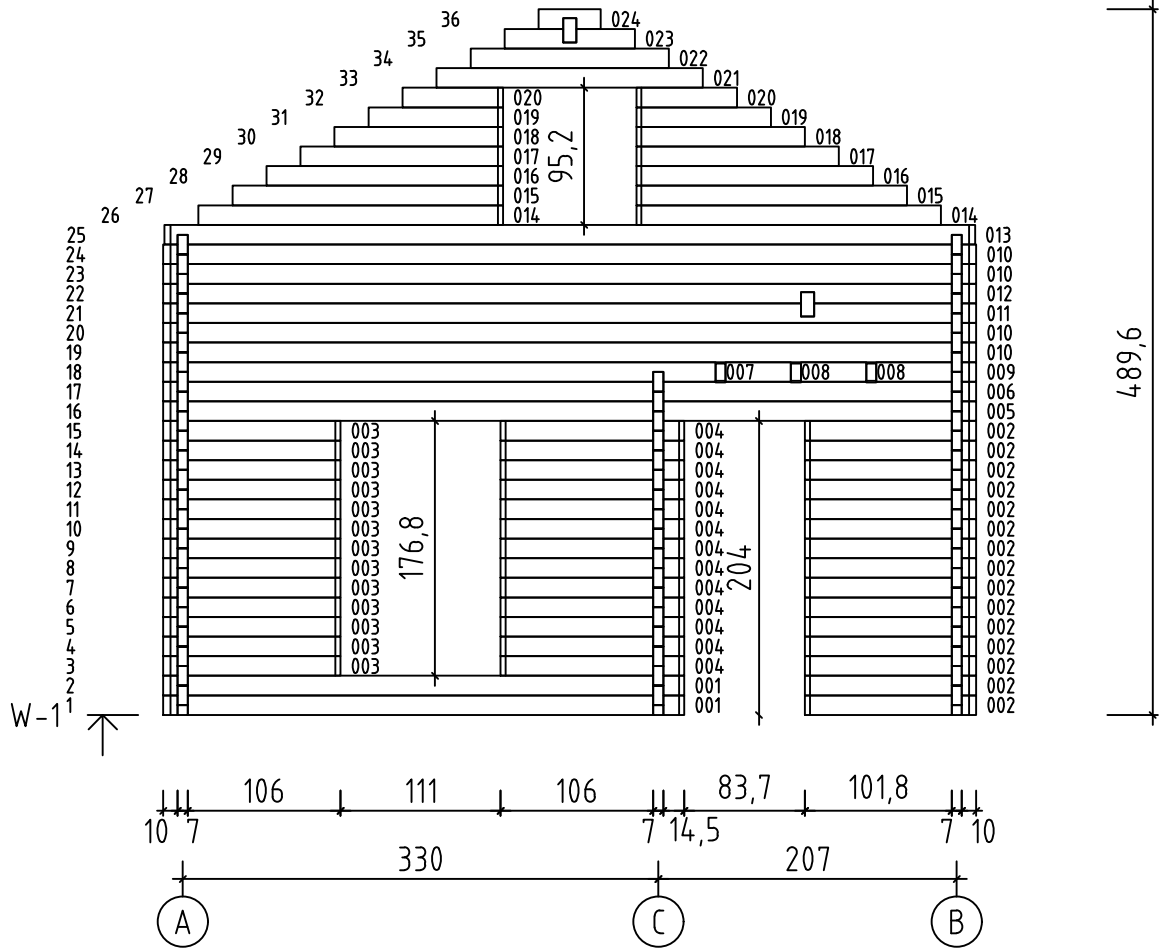

Ceylon
Art. Nr.706144

CEYLON, Art.No.706144
GROUNDPLAN

Pos	CEYLON, Art.No.706144 Piece list	Q.	P (mm)	L (mm)
WINDOW	<div style="text-align: right;">916x916 3+ A.0P</div> 	2		
WINDOW	<div style="text-align: right;">650x650 3+ A.0V.c</div> 	3		
WINDOW	<div style="text-align: right;">1500x650 3+ A.0Ü.b</div> 	1		
WINDOW	<div style="text-align: right;">1100x1729 3+ TA.0V.b</div> 	2		
DOOR	<div style="text-align: right;">1580x2000 2+ TU.10V.b</div> 	1		

Pos	CEYLON, Art.No.706144 Piece list	Q.	P (mm)	L (mm)
	DOOR 827x2000 2+ U.20P.b 	1		
	DOOR 827x1933 U.3TP 	1		
	DOOR 827x2000 U.3TP.b 	1		
	DOOR 827x1933 U.3TV 	1		