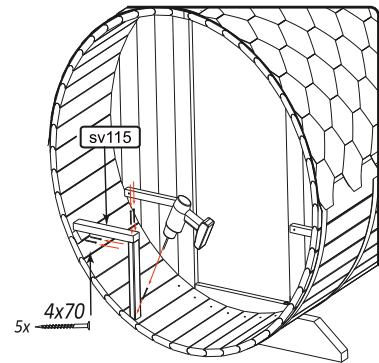

Assembly manual for sauna 22S4PVE and 22S4PVD

Required tools for sauna installation.

NB!

For front and rear walls only

Note! See "Assembly manual for window" for a panoramic window installation

4x35
18x

Wooden door d118

11x
4x35

3x
4x35

Nr	Size	Qty	Preview	Nr	Size	Qty	Preview
p47	145x41x4000	25		sv114	110x28x464	2	
p46	145x41x4000	25		sv115	70x40x445	4	
p44	145x41x4000	1		sv116	40x40x445	6	
p45	100x41x4000	1		si84	90x28x1260	8	
p45-1	45x41x4000	1		si85	90x28x565	8	
s58	2029x720	1		d118	1890x707	1	
s60	2029x720	1		d117	1890x707	1	
s59	2145x675	1		ks87	70x40x100	8	
s53	2029x720	2		k109	1000x320	110	
s52	2029x720	2		ka108	L4000	1	
s54	708x133x39	4		v112	Set	3	
s66	75x22x400	6		u113	50x50x35	8	
n02	1600x195x75	3		68	Set, L6930	4	
ks88	40x40x420	4			4x70	128	
d119-1	37x28x1898	8			4x35	145	
d119	37x28x655	4			5x90	16	
d108	37x28x610	1			4x60	64	
ns86	70x40x447	6			2x30	520	
si83	1990x488	2			t15,t20,t25	1	