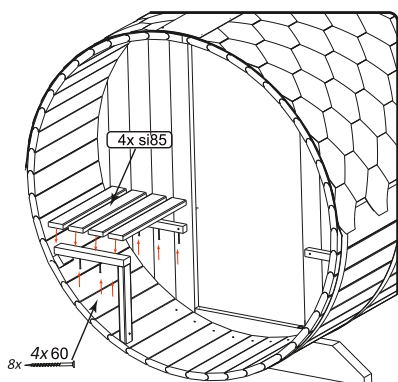

Assembly manual for sauna 22S4PVE and 22S4PVD

Required tools for sauna installation.

NB!

For front and rear walls only

Note! See "Assembly manual for window" for a panoramic window installation

4x35
18x

Wooden door d118

11x
4x35

3x
4x35

Nr	Size	Qty	Preview	Nr	Size	Qty	Preview
p47	145x41x4000	25		sv114	110x28x464	2	
p46	145x41x4000	25		sv115	70x40x445	4	
p44	145x41x4000	1		sv116	40x40x445	6	
p45	100x41x4000	1		si84	90x28x1260	8	
p45-1	45x41x4000	1		si85	90x28x565	8	
s58	2029x720	1		d118	1890x707	1	
s60	2029x720	1		d117	1890x707	1	
s59	2145x675	1		ks87	70x40x100	8	
s53	2029x720	2		k109	1000x320	110	
s52	2029x720	2		ka108	L4000	1	
s54	708x133x39	4		v112	Set	3	
s66	75x22x400	6		u113	50x50x35	8	
n02	1600x195x75	3		68	Set, L6930	4	
ks88	40x40x420	4			4x70	128	
d119-1	37x28x1898	8			4x35	145	
d119	37x28x655	4			5x90	16	
d108	37x28x610	1			4x60	64	
ns86	70x40x447	6			2x30	520	
si83	1990x488	2			t15,t20,t25	1	