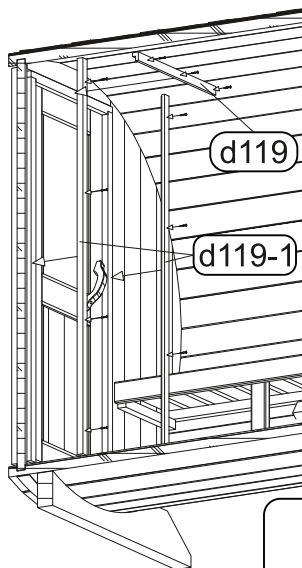

Assembly manual for sauna 22S4PVE and 22S4PVD

Required tools for sauna installation.

NB!

For front and rear walls only

Note! See "Assembly manual for window" for a panoramic window installation

4x35
18x

Wooden door d118

11x
4x35

3x
4x35

Nr	Size	Qty	Preview	Nr	Size	Qty	Preview
p47	145x41x4000	25		sv114	110x28x464	2	
p46	145x41x4000	25		sv115	70x40x445	4	
p44	145x41x4000	1		sv116	40x40x445	6	
p45	100x41x4000	1		si84	90x28x1260	8	
p45-1	45x41x4000	1		si85	90x28x565	8	
s58	2029x720	1		d118	1890x707	1	
s60	2029x720	1		d117	1890x707	1	
s59	2145x675	1		ks87	70x40x100	8	
s53	2029x720	2		k109	1000x320	110	
s52	2029x720	2		ka108	L4000	1	
s54	708x133x39	4		v112	Set	3	
s66	75x22x400	6		u113	50x50x35	8	
n02	1600x195x75	3		68	Set, L6930	4	
ks88	40x40x420	4			4x70	128	
d119-1	37x28x1898	8			4x35	145	
d119	37x28x655	4			5x90	16	
d108	37x28x610	1			4x60	64	
ns86	70x40x447	6			2x30	520	
si83	1990x488	2			t15,t20,t25	1	