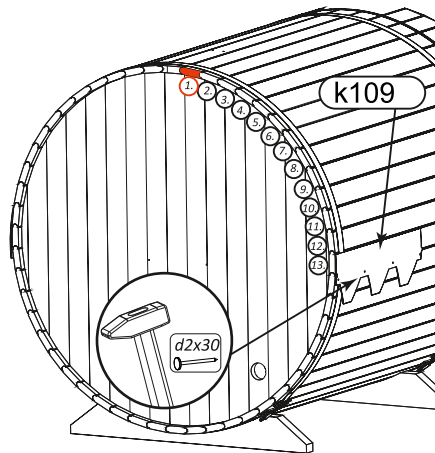

Assembly manual for sauna 22S4PVE and 22S4PVD

Required tools for sauna installation.

NB!

For front and rear walls only

Note! See "Assembly manual for window" for a panoramic window installation

4x35
18x

Wooden door d118

11x
4x35

3x
4x35

Nr	Size	Qty	Preview	Nr	Size	Qty	Preview
p47	145x41x4000	25		sv114	110x28x464	2	
p46	145x41x4000	25		sv115	70x40x445	4	
p44	145x41x4000	1		sv116	40x40x445	6	
p45	100x41x4000	1		si84	90x28x1260	8	
p45-1	45x41x4000	1		si85	90x28x565	8	
s58	2029x720	1		d118	1890x707	1	
s60	2029x720	1		d117	1890x707	1	
s59	2145x675	1		ks87	70x40x100	8	
s53	2029x720	2		k109	1000x320	110	
s52	2029x720	2		ka108	L4000	1	
s54	708x133x39	4		v112	Set	3	
s66	75x22x400	6		u113	50x50x35	8	
n02	1600x195x75	3		68	Set, L6930	4	
ks88	40x40x420	4			4x70	128	
d119-1	37x28x1898	8			4x35	145	
d119	37x28x655	4			5x90	16	
d108	37x28x610	1			4x60	64	
ns86	70x40x447	6			2x30	520	
si83	1990x488	2			t15,t20,t25	1	