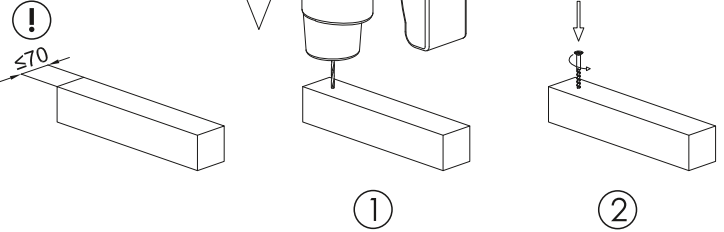

Assembly manual for sauna 22S4PVE and 22S4PVD

Required tools for sauna installation.

NB!

For front and rear walls only

Note! See "Assembly manual for window" for a panoramic window installation

4x35
18x

Wooden door d118

11x
4x35

3x
4x35

Nr	Size	Qty	Preview	Nr	Size	Qty	Preview
p47	145x41x4000	25		sv114	110x28x464	2	
p46	145x41x4000	25		sv115	70x40x445	4	
p44	145x41x4000	1		sv116	40x40x445	6	
p45	100x41x4000	1		si84	90x28x1260	8	
p45-1	45x41x4000	1		si85	90x28x565	8	
s58	2029x720	1		d118	1890x707	1	
s60	2029x720	1		d117	1890x707	1	
s59	2145x675	1		ks87	70x40x100	8	
s53	2029x720	2		k109	1000x320	110	
s52	2029x720	2		ka108	L4000	1	
s54	708x133x39	4		v112	Set	3	
s66	75x22x400	6		u113	50x50x35	8	
n02	1600x195x75	3		68	Set, L6930	4	
ks88	40x40x420	4			4x70	128	
d119-1	37x28x1898	8			4x35	145	
d119	37x28x655	4			5x90	16	
d108	37x28x610	1			4x60	64	
ns86	70x40x447	6			2x30	520	
si83	1990x488	2			t15,t20,t25	1	