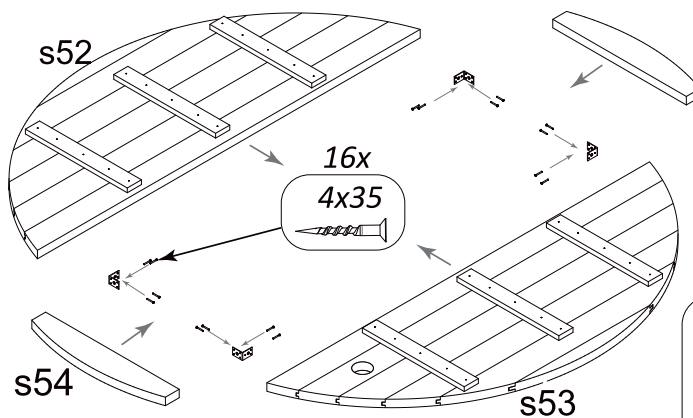

Assembly manual for sauna 22S4PVE and 22S4PVD

Required tools for sauna installation.

NB!

For front and rear walls only

Note! See "Assembly manual for window" for a panoramic window installation

4x35
18x

Wooden door d118

11x
4x35

3x
4x35

Nr	Size	Qty	Preview	Nr	Size	Qty	Preview
p47	145x41x4000	25		sv114	110x28x464	2	
p46	145x41x4000	25		sv115	70x40x445	4	
p44	145x41x4000	1		sv116	40x40x445	6	
p45	100x41x4000	1		si84	90x28x1260	8	
p45-1	45x41x4000	1		si85	90x28x565	8	
s58	2029x720	1		d118	1890x707	1	
s60	2029x720	1		d117	1890x707	1	
s59	2145x675	1		ks87	70x40x100	8	
s53	2029x720	2		k109	1000x320	110	
s52	2029x720	2		ka108	L4000	1	
s54	708x133x39	4		v112	Set	3	
s66	75x22x400	6		u113	50x50x35	8	
n02	1600x195x75	3		68	Set, L6930	4	
ks88	40x40x420	4			4x70	128	
d119-1	37x28x1898	8			4x35	145	
d119	37x28x655	4			5x90	16	
d108	37x28x610	1			4x60	64	
ns86	70x40x447	6			2x30	520	
si83	1990x488	2			t15,t20,t25	1	