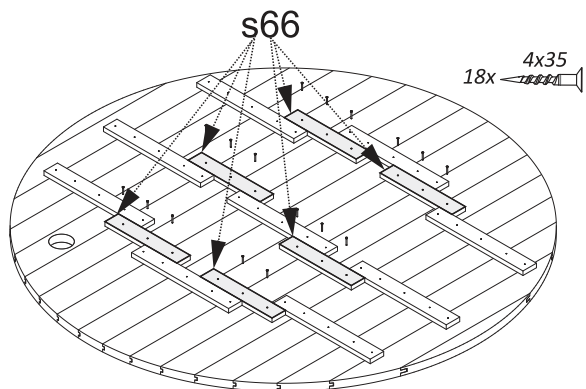

Assembly manual for sauna 22S4PVE and 22S4PVD

Required tools for sauna installation.

NB!

For front and rear walls only

Note! See "Assembly manual for window" for a panoramic window installation

4x35
18x

Wooden door d118

11x
4x35

3x
4x35

Nr	Size	Qty	Preview	Nr	Size	Qty	Preview
p47	145x41x4000	25		sv114	110x28x464	2	
p46	145x41x4000	25		sv115	70x40x445	4	
p44	145x41x4000	1		sv116	40x40x445	6	
p45	100x41x4000	1		si84	90x28x1260	8	
p45-1	45x41x4000	1		si85	90x28x565	8	
s58	2029x720	1		d118	1890x707	1	
s60	2029x720	1		d117	1890x707	1	
s59	2145x675	1		ks87	70x40x100	8	
s53	2029x720	2		k109	1000x320	110	
s52	2029x720	2		ka108	L4000	1	
s54	708x133x39	4		v112	Set	3	
s66	75x22x400	6		u113	50x50x35	8	
n02	1600x195x75	3		68	Set, L6930	4	
ks88	40x40x420	4			4x70	128	
d119-1	37x28x1898	8			4x35	145	
d119	37x28x655	4			5x90	16	
d108	37x28x610	1			4x60	64	
ns86	70x40x447	6			2x30	520	
si83	1990x488	2			t15,t20,t25	1	