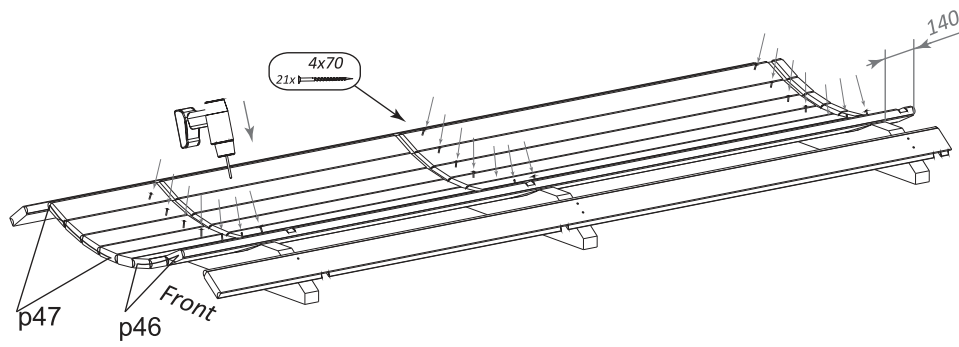

Assembly manual for sauna 22S4PVE and 22S4PVD

Required tools for sauna installation.

NB!

For front and rear walls only

Note! See "Assembly manual for window" for a panoramic window installation

4x35
18x

Wooden door d118

11x
4x35

3x
4x35

Nr	Size	Qty	Preview	Nr	Size	Qty	Preview
p47	145x41x4000	25		sv114	110x28x464	2	
p46	145x41x4000	25		sv115	70x40x445	4	
p44	145x41x4000	1		sv116	40x40x445	6	
p45	100x41x4000	1		si84	90x28x1260	8	
p45-1	45x41x4000	1		si85	90x28x565	8	
s58	2029x720	1		d118	1890x707	1	
s60	2029x720	1		d117	1890x707	1	
s59	2145x675	1		ks87	70x40x100	8	
s53	2029x720	2		k109	1000x320	110	
s52	2029x720	2		ka108	L4000	1	
s54	708x133x39	4		v112	Set	3	
s66	75x22x400	6		u113	50x50x35	8	
n02	1600x195x75	3		68	Set, L6930	4	
ks88	40x40x420	4			4x70	128	
d119-1	37x28x1898	8			4x35	145	
d119	37x28x655	4			5x90	16	
d108	37x28x610	1			4x60	64	
ns86	70x40x447	6			2x30	520	
si83	1990x488	2			t15,t20,t25	1	