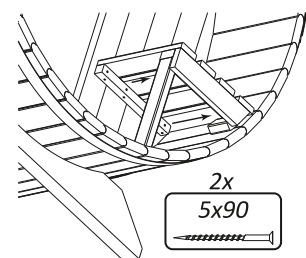

Assembly manual for sauna 22S4PVE and 22S4PVD

Required tools for sauna installation.

NB!

For front and rear walls only

Note! See "Assembly manual for window" for a panoramic window installation

4x35
18x

Wooden door d118

11x
4x35

3x
4x35

Nr	Size	Qty	Preview	Nr	Size	Qty	Preview
p47	145x41x4000	25		sv114	110x28x464	2	
p46	145x41x4000	25		sv115	70x40x445	4	
p44	145x41x4000	1		sv116	40x40x445	6	
p45	100x41x4000	1		si84	90x28x1260	8	
p45-1	45x41x4000	1		si85	90x28x565	8	
s58	2029x720	1		d118	1890x707	1	
s60	2029x720	1		d117	1890x707	1	
s59	2145x675	1		ks87	70x40x100	8	
s53	2029x720	2		k109	1000x320	110	
s52	2029x720	2		ka108	L4000	1	
s54	708x133x39	4		v112	Set	3	
s66	75x22x400	6		u113	50x50x35	8	
n02	1600x195x75	3		68	Set, L6930	4	
ks88	40x40x420	4			4x70	128	
d119-1	37x28x1898	8			4x35	145	
d119	37x28x655	4			5x90	16	
d108	37x28x610	1			4x60	64	
ns86	70x40x447	6			2x30	520	
si83	1990x488	2			t15,t20,t25	1	