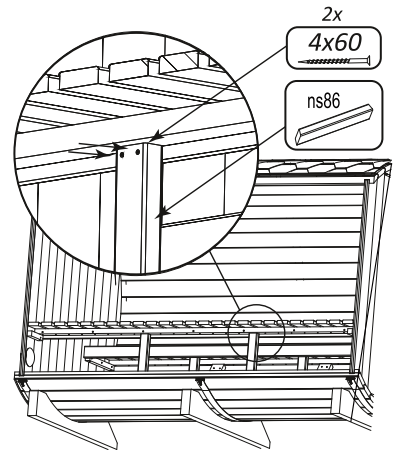

Assembly manual for sauna 22S4PVE and 22S4PVD

Required tools for sauna installation.

NB!

For front and rear walls only

Note! See "Assembly manual for window" for a panoramic window installation

4x35
18x

Wooden door d118

11x
4x35

3x
4x35

Nr	Size	Qty	Preview	Nr	Size	Qty	Preview
p47	145x41x4000	25		sv114	110x28x464	2	
p46	145x41x4000	25		sv115	70x40x445	4	
p44	145x41x4000	1		sv116	40x40x445	6	
p45	100x41x4000	1		si84	90x28x1260	8	
p45-1	45x41x4000	1		si85	90x28x565	8	
s58	2029x720	1		d118	1890x707	1	
s60	2029x720	1		d117	1890x707	1	
s59	2145x675	1		ks87	70x40x100	8	
s53	2029x720	2		k109	1000x320	110	
s52	2029x720	2		ka108	L4000	1	
s54	708x133x39	4		v112	Set	3	
s66	75x22x400	6		u113	50x50x35	8	
n02	1600x195x75	3		68	Set, L6930	4	
ks88	40x40x420	4			4x70	128	
d119-1	37x28x1898	8			4x35	145	
d119	37x28x655	4			5x90	16	
d108	37x28x610	1			4x60	64	
ns86	70x40x447	6			2x30	520	
si83	1990x488	2			t15,t20,t25	1	