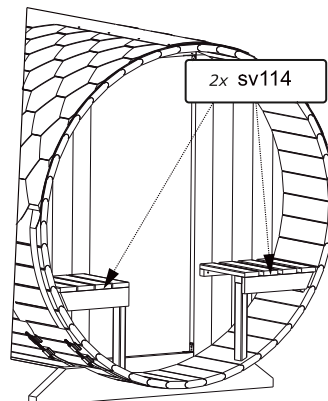

Assembly manual for sauna 22S4PVE and 22S4PVD

Required tools for sauna installation.

NB!

For front and rear walls only

Note! See "Assembly manual for window" for a panoramic window installation

4x35
18x

Wooden door d118

11x
4x35

3x
4x35

Nr	Size	Qty	Preview	Nr	Size	Qty	Preview
p47	145x41x4000	25		sv114	110x28x464	2	
p46	145x41x4000	25		sv115	70x40x445	4	
p44	145x41x4000	1		sv116	40x40x445	6	
p45	100x41x4000	1		si84	90x28x1260	8	
p45-1	45x41x4000	1		si85	90x28x565	8	
s58	2029x720	1		d118	1890x707	1	
s60	2029x720	1		d117	1890x707	1	
s59	2145x675	1		ks87	70x40x100	8	
s53	2029x720	2		k109	1000x320	110	
s52	2029x720	2		ka108	L4000	1	
s54	708x133x39	4		v112	Set	3	
s66	75x22x400	6		u113	50x50x35	8	
n02	1600x195x75	3		68	Set, L6930	4	
ks88	40x40x420	4			4x70	128	
d119-1	37x28x1898	8			4x35	145	
d119	37x28x655	4			5x90	16	
d108	37x28x610	1			4x60	64	
ns86	70x40x447	6			2x30	520	
si83	1990x488	2			t15,t20,t25	1	