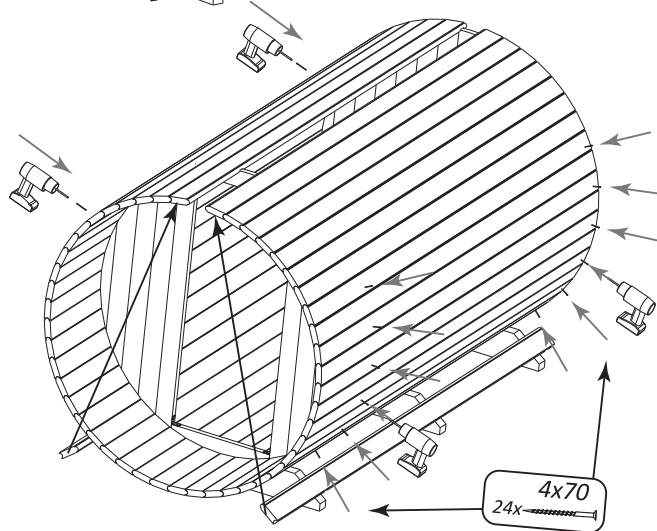

Assembly manual for sauna 22S4PVE and 22S4PVD

Required tools for sauna installation.

NB!

For front and rear walls only

Note! See "Assembly manual for window" for a panoramic window installation

4x35
18x

Wooden door d118

11x
4x35

3x
4x35

Nr	Size	Qty	Preview	Nr	Size	Qty	Preview
p47	145x41x4000	25		sv114	110x28x464	2	
p46	145x41x4000	25		sv115	70x40x445	4	
p44	145x41x4000	1		sv116	40x40x445	6	
p45	100x41x4000	1		si84	90x28x1260	8	
p45-1	45x41x4000	1		si85	90x28x565	8	
s58	2029x720	1		d118	1890x707	1	
s60	2029x720	1		d117	1890x707	1	
s59	2145x675	1		ks87	70x40x100	8	
s53	2029x720	2		k109	1000x320	110	
s52	2029x720	2		ka108	L4000	1	
s54	708x133x39	4		v112	Set	3	
s66	75x22x400	6		u113	50x50x35	8	
n02	1600x195x75	3		68	Set, L6930	4	
ks88	40x40x420	4			4x70	128	
d119-1	37x28x1898	8			4x35	145	
d119	37x28x655	4			5x90	16	
d108	37x28x610	1			4x60	64	
ns86	70x40x447	6			2x30	520	
si83	1990x488	2			t15,t20,t25	1	