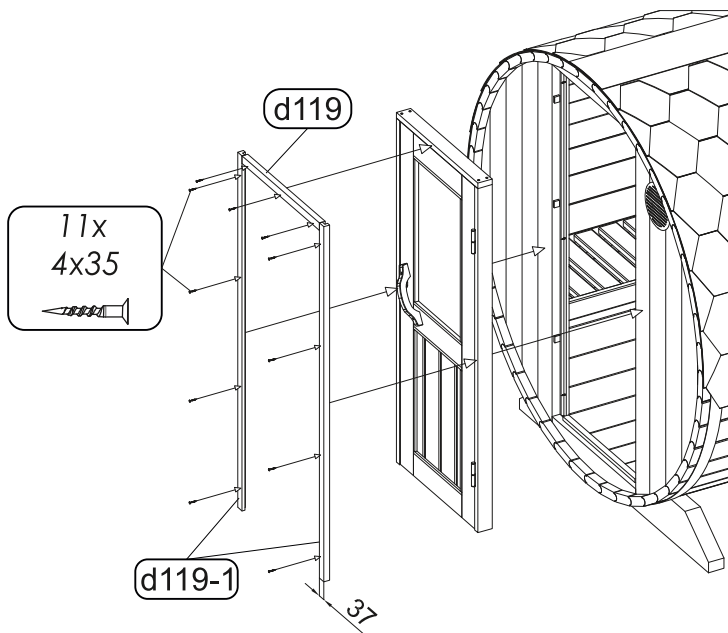

Assembly manual for sauna 22S4PVE and 22S4PVD

Required tools for sauna installation.

NB!

For front and rear walls only

Note! See "Assembly manual for window" for a panoramic window installation

4x35
18x

Wooden door d118

11x
4x35

3x
4x35

Nr	Size	Qty	Preview	Nr	Size	Qty	Preview
p47	145x41x4000	25		sv114	110x28x464	2	
p46	145x41x4000	25		sv115	70x40x445	4	
p44	145x41x4000	1		sv116	40x40x445	6	
p45	100x41x4000	1		si84	90x28x1260	8	
p45-1	45x41x4000	1		si85	90x28x565	8	
s58	2029x720	1		d118	1890x707	1	
s60	2029x720	1		d117	1890x707	1	
s59	2145x675	1		ks87	70x40x100	8	
s53	2029x720	2		k109	1000x320	110	
s52	2029x720	2		ka108	L4000	1	
s54	708x133x39	4		v112	Set	3	
s66	75x22x400	6		u113	50x50x35	8	
n02	1600x195x75	3		68	Set, L6930	4	
ks88	40x40x420	4			4x70	128	
d119-1	37x28x1898	8			4x35	145	
d119	37x28x655	4			5x90	16	
d108	37x28x610	1			4x60	64	
ns86	70x40x447	6			2x30	520	
si83	1990x488	2			t15,t20,t25	1	