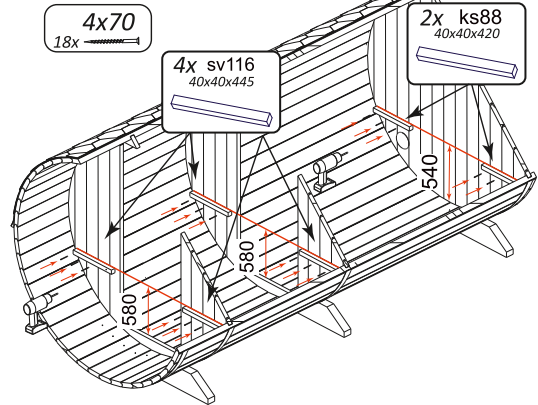

Assembly manual for sauna 22S4PVE and 22S4PVD

Required tools for sauna installation.

NB!

For front and rear walls only

Note! See "Assembly manual for window" for a panoramic window installation

4x35
18x

Wooden door d118

11x
4x35

3x
4x35

Nr	Size	Qty	Preview	Nr	Size	Qty	Preview
p47	145x41x4000	25		sv114	110x28x464	2	
p46	145x41x4000	25		sv115	70x40x445	4	
p44	145x41x4000	1		sv116	40x40x445	6	
p45	100x41x4000	1		si84	90x28x1260	8	
p45-1	45x41x4000	1		si85	90x28x565	8	
s58	2029x720	1		d118	1890x707	1	
s60	2029x720	1		d117	1890x707	1	
s59	2145x675	1		ks87	70x40x100	8	
s53	2029x720	2		k109	1000x320	110	
s52	2029x720	2		ka108	L4000	1	
s54	708x133x39	4		v112	Set	3	
s66	75x22x400	6		u113	50x50x35	8	
n02	1600x195x75	3		68	Set, L6930	4	
ks88	40x40x420	4			4x70	128	
d119-1	37x28x1898	8			4x35	145	
d119	37x28x655	4			5x90	16	
d108	37x28x610	1			4x60	64	
ns86	70x40x447	6			2x30	520	
si83	1990x488	2			t15,t20,t25	1	