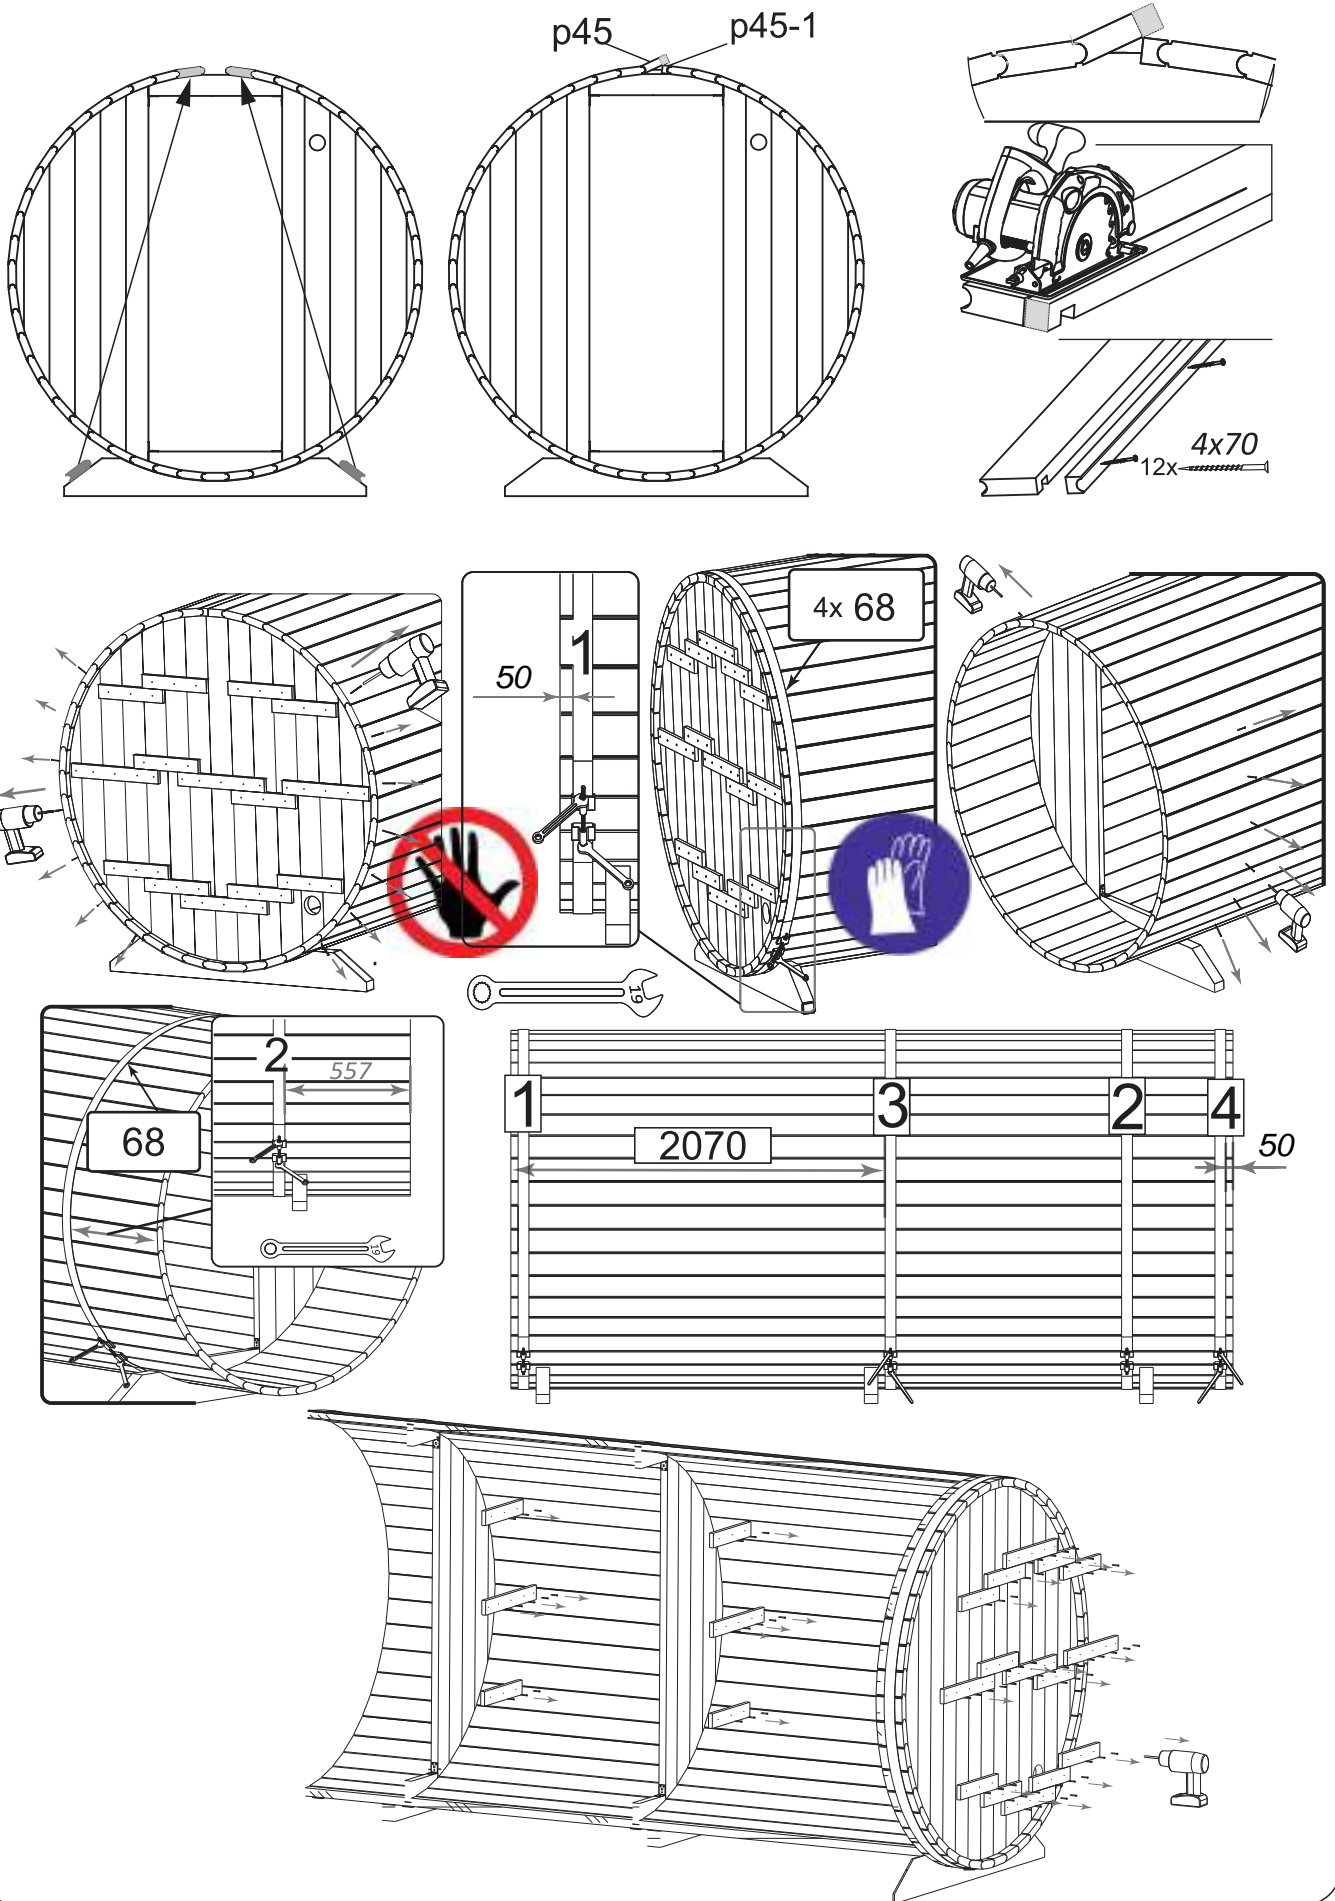

Assembly manual for sauna 22S4PVE and 22S4PVD

Required tools for sauna installation.

NB!

For front and rear walls only

Note! See "Assembly manual for window" for a panoramic window installation

4x35
18x

Wooden door d118

11x
4x35

3x
4x35

Nr	Size	Qty	Preview	Nr	Size	Qty	Preview
p47	145x41x4000	25		sv114	110x28x464	2	
p46	145x41x4000	25		sv115	70x40x445	4	
p44	145x41x4000	1		sv116	40x40x445	6	
p45	100x41x4000	1		si84	90x28x1260	8	
p45-1	45x41x4000	1		si85	90x28x565	8	
s58	2029x720	1		d118	1890x707	1	
s60	2029x720	1		d117	1890x707	1	
s59	2145x675	1		ks87	70x40x100	8	
s53	2029x720	2		k109	1000x320	110	
s52	2029x720	2		ka108	L4000	1	
s54	708x133x39	4		v112	Set	3	
s66	75x22x400	6		u113	50x50x35	8	
n02	1600x195x75	3		68	Set, L6930	4	
ks88	40x40x420	4			4x70	128	
d119-1	37x28x1898	8			4x35	145	
d119	37x28x655	4			5x90	16	
d108	37x28x610	1			4x60	64	
ns86	70x40x447	6			2x30	520	
si83	1990x488	2			t15,t20,t25	1	