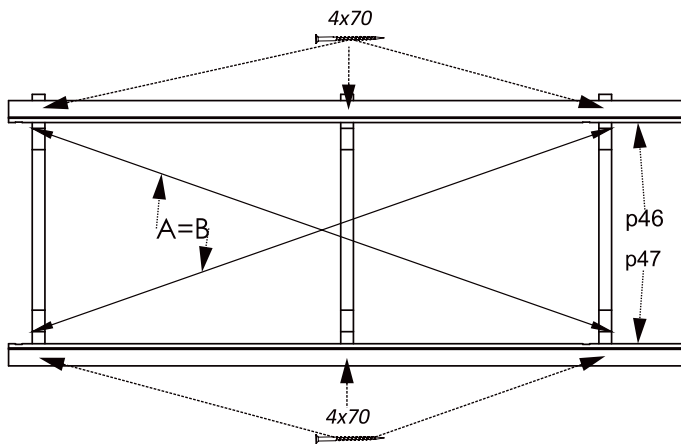

Assembly manual for sauna 22S4PVE and 22S4PVD

Required tools for sauna installation.

NB!

For front and rear walls only

Note! See "Assembly manual for window" for a panoramic window installation

4x35
18x

Wooden door d118

11x
4x35

3x
4x35

Nr	Size	Qty	Preview	Nr	Size	Qty	Preview
p47	145x41x4000	25		sv114	110x28x464	2	
p46	145x41x4000	25		sv115	70x40x445	4	
p44	145x41x4000	1		sv116	40x40x445	6	
p45	100x41x4000	1		si84	90x28x1260	8	
p45-1	45x41x4000	1		si85	90x28x565	8	
s58	2029x720	1		d118	1890x707	1	
s60	2029x720	1		d117	1890x707	1	
s59	2145x675	1		ks87	70x40x100	8	
s53	2029x720	2		k109	1000x320	110	
s52	2029x720	2		ka108	L4000	1	
s54	708x133x39	4		v112	Set	3	
s66	75x22x400	6		u113	50x50x35	8	
n02	1600x195x75	3		68	Set, L6930	4	
ks88	40x40x420	4			4x70	128	
d119-1	37x28x1898	8			4x35	145	
d119	37x28x655	4			5x90	16	
d108	37x28x610	1			4x60	64	
ns86	70x40x447	6			2x30	520	
si83	1990x488	2			t15,t20,t25	1	