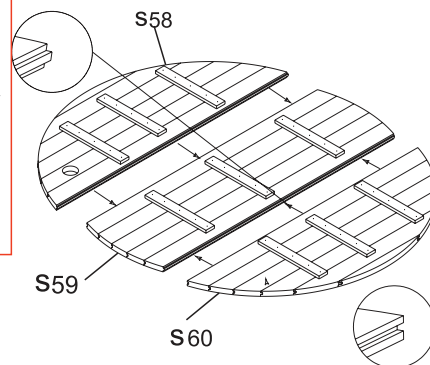

Assembly manual for sauna 22S4PVE and 22S4PVD

Required tools for sauna installation.

NB!

For front and rear walls only

Note! See "Assembly manual for window" for a panoramic window installation

4x35
18x

Wooden door d118

11x
4x35

3x
4x35

Nr	Size	Qty	Preview	Nr	Size	Qty	Preview
p47	145x41x4000	25		sv114	110x28x464	2	
p46	145x41x4000	25		sv115	70x40x445	4	
p44	145x41x4000	1		sv116	40x40x445	6	
p45	100x41x4000	1		si84	90x28x1260	8	
p45-1	45x41x4000	1		si85	90x28x565	8	
s58	2029x720	1		d118	1890x707	1	
s60	2029x720	1		d117	1890x707	1	
s59	2145x675	1		ks87	70x40x100	8	
s53	2029x720	2		k109	1000x320	110	
s52	2029x720	2		ka108	L4000	1	
s54	708x133x39	4		v112	Set	3	
s66	75x22x400	6		u113	50x50x35	8	
n02	1600x195x75	3		68	Set, L6930	4	
ks88	40x40x420	4			4x70	128	
d119-1	37x28x1898	8			4x35	145	
d119	37x28x655	4			5x90	16	
d108	37x28x610	1			4x60	64	
ns86	70x40x447	6			2x30	520	
si83	1990x488	2			t15,t20,t25	1	