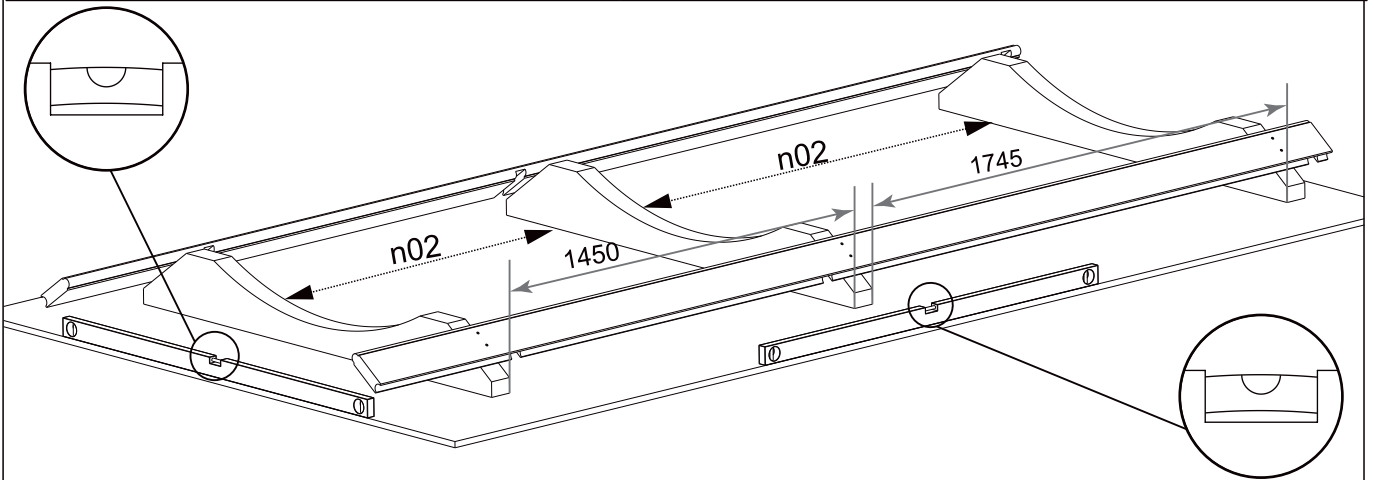

Assembly manual for sauna 22S4PVE and 22S4PVD

Required tools for sauna installation.

NB!

For front and rear walls only

Note! See "Assembly manual for window" for a panoramic window installation

4x35
18x

Wooden door d118

11x
4x35

3x
4x35

Nr	Size	Qty	Preview	Nr	Size	Qty	Preview
p47	145x41x4000	25		sv114	110x28x464	2	
p46	145x41x4000	25		sv115	70x40x445	4	
p44	145x41x4000	1		sv116	40x40x445	6	
p45	100x41x4000	1		si84	90x28x1260	8	
p45-1	45x41x4000	1		si85	90x28x565	8	
s58	2029x720	1		d118	1890x707	1	
s60	2029x720	1		d117	1890x707	1	
s59	2145x675	1		ks87	70x40x100	8	
s53	2029x720	2		k109	1000x320	110	
s52	2029x720	2		ka108	L4000	1	
s54	708x133x39	4		v112	Set	3	
s66	75x22x400	6		u113	50x50x35	8	
n02	1600x195x75	3		68	Set, L6930	4	
ks88	40x40x420	4			4x70	128	
d119-1	37x28x1898	8			4x35	145	
d119	37x28x655	4			5x90	16	
d108	37x28x610	1			4x60	64	
ns86	70x40x447	6			2x30	520	
si83	1990x488	2			t15,t20,t25	1	