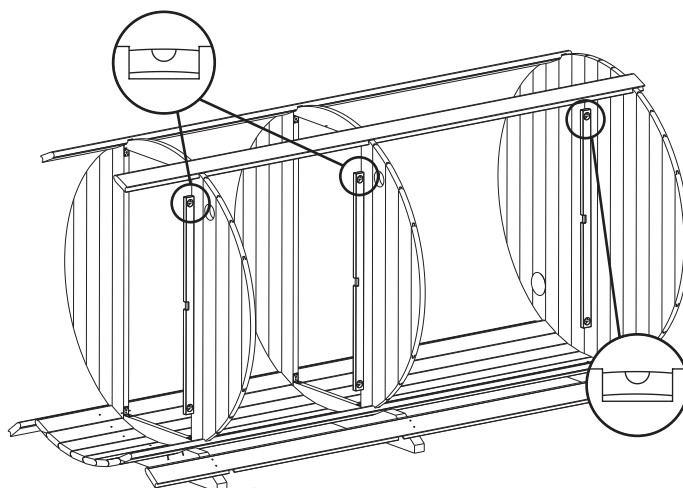

Assembly manual for sauna 22S4PVE and 22S4PVD

Required tools for sauna installation.

NB!

For front and rear walls only

Note! See "Assembly manual for window" for a panoramic window installation

4x35
18x

Wooden door d118

11x
4x35

3x
4x35

Nr	Size	Qty	Preview	Nr	Size	Qty	Preview
p47	145x41x4000	25		sv114	110x28x464	2	
p46	145x41x4000	25		sv115	70x40x445	4	
p44	145x41x4000	1		sv116	40x40x445	6	
p45	100x41x4000	1		si84	90x28x1260	8	
p45-1	45x41x4000	1		si85	90x28x565	8	
s58	2029x720	1		d118	1890x707	1	
s60	2029x720	1		d117	1890x707	1	
s59	2145x675	1		ks87	70x40x100	8	
s53	2029x720	2		k109	1000x320	110	
s52	2029x720	2		ka108	L4000	1	
s54	708x133x39	4		v112	Set	3	
s66	75x22x400	6		u113	50x50x35	8	
n02	1600x195x75	3		68	Set, L6930	4	
ks88	40x40x420	4			4x70	128	
d119-1	37x28x1898	8			4x35	145	
d119	37x28x655	4			5x90	16	
d108	37x28x610	1			4x60	64	
ns86	70x40x447	6			2x30	520	
si83	1990x488	2			t15,t20,t25	1	