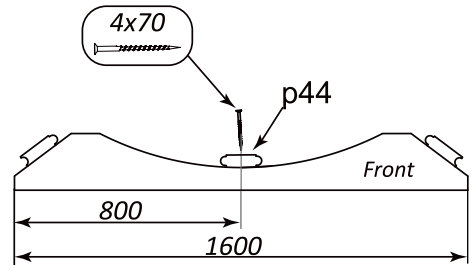

Assembly manual for sauna 22S4PVE and 22S4PVD

Required tools for sauna installation.

NB!

For front and rear walls only

Note! See "Assembly manual for window" for a panoramic window installation

4x35
18x

Wooden door d118

11x
4x35

3x
4x35

Nr	Size	Qty	Preview	Nr	Size	Qty	Preview
p47	145x41x4000	25		sv114	110x28x464	2	
p46	145x41x4000	25		sv115	70x40x445	4	
p44	145x41x4000	1		sv116	40x40x445	6	
p45	100x41x4000	1		si84	90x28x1260	8	
p45-1	45x41x4000	1		si85	90x28x565	8	
s58	2029x720	1		d118	1890x707	1	
s60	2029x720	1		d117	1890x707	1	
s59	2145x675	1		ks87	70x40x100	8	
s53	2029x720	2		k109	1000x320	110	
s52	2029x720	2		ka108	L4000	1	
s54	708x133x39	4		v112	Set	3	
s66	75x22x400	6		u113	50x50x35	8	
n02	1600x195x75	3		68	Set, L6930	4	
ks88	40x40x420	4			4x70	128	
d119-1	37x28x1898	8			4x35	145	
d119	37x28x655	4			5x90	16	
d108	37x28x610	1			4x60	64	
ns86	70x40x447	6			2x30	520	
si83	1990x488	2			t15,t20,t25	1	