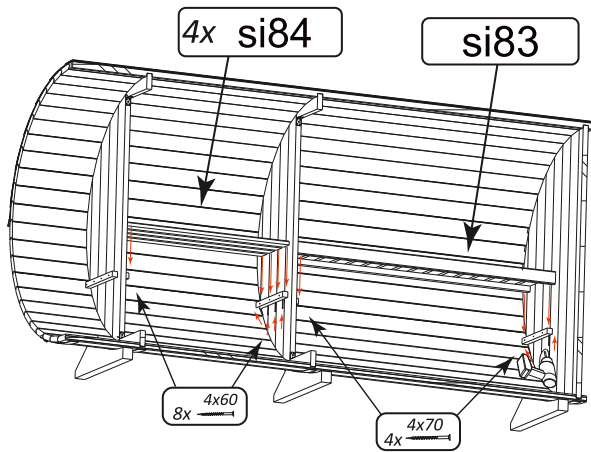

Assembly manual for sauna 22S4PVE and 22S4PVD

Required tools for sauna installation.

NB!

For front and rear walls only

Note! See "Assembly manual for window" for a panoramic window installation

4x35
18x

Wooden door d118

11x
4x35

3x
4x35

Nr	Size	Qty	Preview	Nr	Size	Qty	Preview
p47	145x41x4000	25		sv114	110x28x464	2	
p46	145x41x4000	25		sv115	70x40x445	4	
p44	145x41x4000	1		sv116	40x40x445	6	
p45	100x41x4000	1		si84	90x28x1260	8	
p45-1	45x41x4000	1		si85	90x28x565	8	
s58	2029x720	1		d118	1890x707	1	
s60	2029x720	1		d117	1890x707	1	
s59	2145x675	1		ks87	70x40x100	8	
s53	2029x720	2		k109	1000x320	110	
s52	2029x720	2		ka108	L4000	1	
s54	708x133x39	4		v112	Set	3	
s66	75x22x400	6		u113	50x50x35	8	
n02	1600x195x75	3		68	Set, L6930	4	
ks88	40x40x420	4			4x70	128	
d119-1	37x28x1898	8			4x35	145	
d119	37x28x655	4			5x90	16	
d108	37x28x610	1			4x60	64	
ns86	70x40x447	6			2x30	520	
si83	1990x488	2			t15,t20,t25	1	