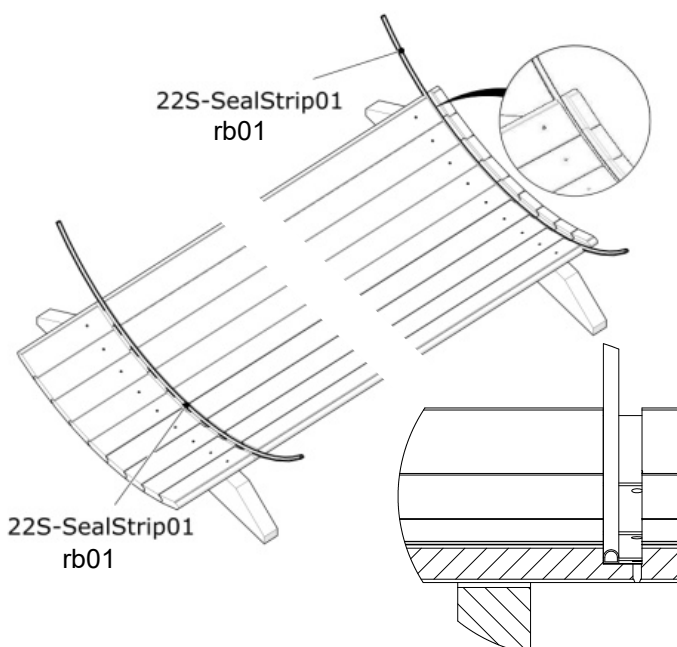

Assembly manual for sauna 22S4PVE and 22S4PVD

Required tools for sauna installation.

NB!

For front and rear walls only

Note! See "Assembly manual for window" for a panoramic window installation

4x35
18x

Wooden door d118

11x
4x35

3x
4x35

Nr	Size	Qty	Preview	Nr	Size	Qty	Preview
p47	145x41x4000	25		sv114	110x28x464	2	
p46	145x41x4000	25		sv115	70x40x445	4	
p44	145x41x4000	1		sv116	40x40x445	6	
p45	100x41x4000	1		si84	90x28x1260	8	
p45-1	45x41x4000	1		si85	90x28x565	8	
s58	2029x720	1		d118	1890x707	1	
s60	2029x720	1		d117	1890x707	1	
s59	2145x675	1		ks87	70x40x100	8	
s53	2029x720	2		k109	1000x320	110	
s52	2029x720	2		ka108	L4000	1	
s54	708x133x39	4		v112	Set	3	
s66	75x22x400	6		u113	50x50x35	8	
n02	1600x195x75	3		68	Set, L6930	4	
ks88	40x40x420	4			4x70	128	
d119-1	37x28x1898	8			4x35	145	
d119	37x28x655	4			5x90	16	
d108	37x28x610	1			4x60	64	
ns86	70x40x447	6			2x30	520	
si83	1990x488	2			t15,t20,t25	1	