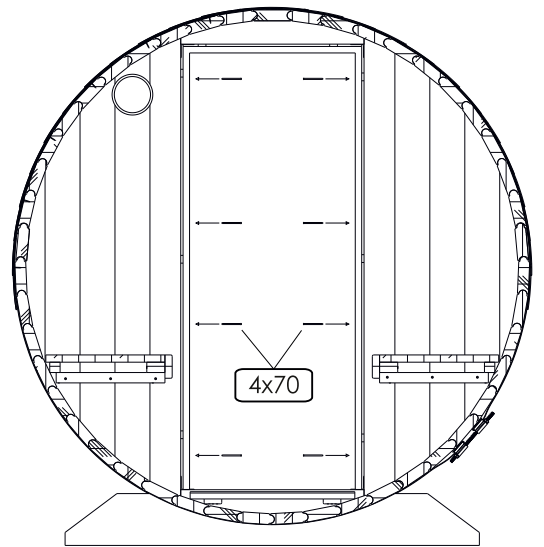

Assembly manual for sauna 22S4PVE and 22S4PVD

Required tools for sauna installation.

NB!

For front and rear walls only

Note! See "Assembly manual for window" for a panoramic window installation

4x35
18x

Wooden door d118

11x
4x35

3x
4x35

Nr	Size	Qty	Preview	Nr	Size	Qty	Preview
p47	145x41x4000	25		sv114	110x28x464	2	
p46	145x41x4000	25		sv115	70x40x445	4	
p44	145x41x4000	1		sv116	40x40x445	6	
p45	100x41x4000	1		si84	90x28x1260	8	
p45-1	45x41x4000	1		si85	90x28x565	8	
s58	2029x720	1		d118	1890x707	1	
s60	2029x720	1		d117	1890x707	1	
s59	2145x675	1		ks87	70x40x100	8	
s53	2029x720	2		k109	1000x320	110	
s52	2029x720	2		ka108	L4000	1	
s54	708x133x39	4		v112	Set	3	
s66	75x22x400	6		u113	50x50x35	8	
n02	1600x195x75	3		68	Set, L6930	4	
ks88	40x40x420	4			4x70	128	
d119-1	37x28x1898	8			4x35	145	
d119	37x28x655	4			5x90	16	
d108	37x28x610	1			4x60	64	
ns86	70x40x447	6			2x30	520	
si83	1990x488	2			t15,t20,t25	1	