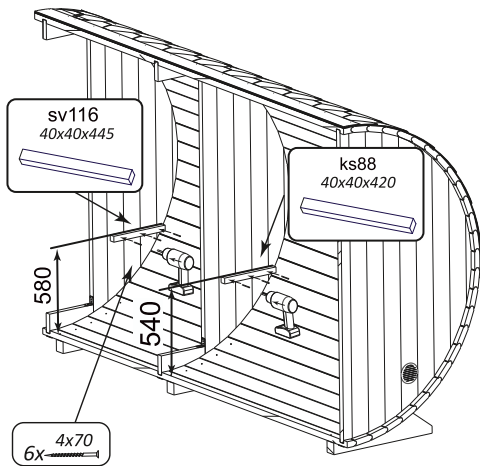

Assembly manual for sauna 22S4PVE and 22S4PVD

Required tools for sauna installation.

NB!

For front and rear walls only

Note! See "Assembly manual for window" for a panoramic window installation

4x35
18x

Wooden door d118

11x
4x35

3x
4x35

Nr	Size	Qty	Preview	Nr	Size	Qty	Preview
p47	145x41x4000	25		sv114	110x28x464	2	
p46	145x41x4000	25		sv115	70x40x445	4	
p44	145x41x4000	1		sv116	40x40x445	6	
p45	100x41x4000	1		si84	90x28x1260	8	
p45-1	45x41x4000	1		si85	90x28x565	8	
s58	2029x720	1		d118	1890x707	1	
s60	2029x720	1		d117	1890x707	1	
s59	2145x675	1		ks87	70x40x100	8	
s53	2029x720	2		k109	1000x320	110	
s52	2029x720	2		ka108	L4000	1	
s54	708x133x39	4		v112	Set	3	
s66	75x22x400	6		u113	50x50x35	8	
n02	1600x195x75	3		68	Set, L6930	4	
ks88	40x40x420	4			4x70	128	
d119-1	37x28x1898	8			4x35	145	
d119	37x28x655	4			5x90	16	
d108	37x28x610	1			4x60	64	
ns86	70x40x447	6			2x30	520	
si83	1990x488	2			t15,t20,t25	1	