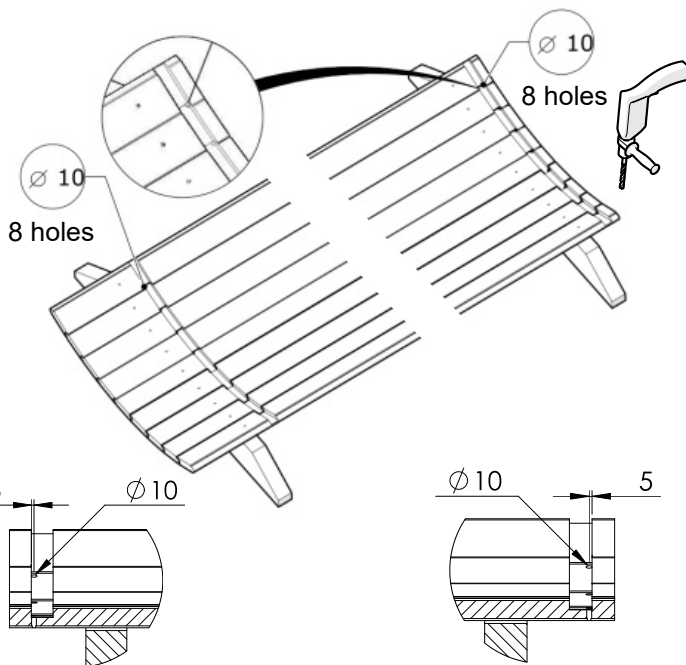

Assembly manual for sauna 22S4PVE and 22S4PVD

Required tools for sauna installation.

NB!

For front and rear walls only

Note! See "Assembly manual for window" for a panoramic window installation

4x35
18x

Wooden door d118

11x
4x35

3x
4x35

Nr	Size	Qty	Preview	Nr	Size	Qty	Preview
p47	145x41x4000	25		sv114	110x28x464	2	
p46	145x41x4000	25		sv115	70x40x445	4	
p44	145x41x4000	1		sv116	40x40x445	6	
p45	100x41x4000	1		si84	90x28x1260	8	
p45-1	45x41x4000	1		si85	90x28x565	8	
s58	2029x720	1		d118	1890x707	1	
s60	2029x720	1		d117	1890x707	1	
s59	2145x675	1		ks87	70x40x100	8	
s53	2029x720	2		k109	1000x320	110	
s52	2029x720	2		ka108	L4000	1	
s54	708x133x39	4		v112	Set	3	
s66	75x22x400	6		u113	50x50x35	8	
n02	1600x195x75	3		68	Set, L6930	4	
ks88	40x40x420	4			4x70	128	
d119-1	37x28x1898	8			4x35	145	
d119	37x28x655	4			5x90	16	
d108	37x28x610	1			4x60	64	
ns86	70x40x447	6			2x30	520	
si83	1990x488	2			t15,t20,t25	1	