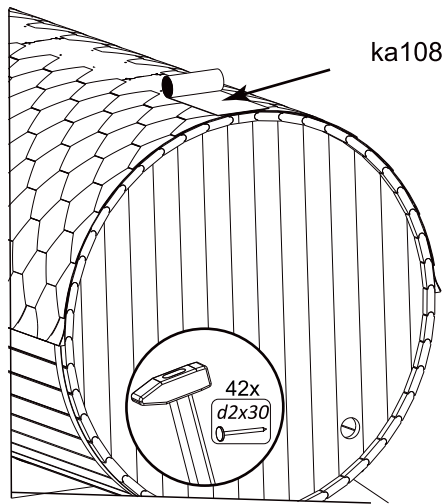

Assembly manual for sauna 22S4PVE and 22S4PVD

Required tools for sauna installation.

NB!

For front and rear walls only

Note! See "Assembly manual for window" for a panoramic window installation

4x35
18x

Wooden door d118

11x
4x35

3x
4x35

Nr	Size	Qty	Preview	Nr	Size	Qty	Preview
p47	145x41x4000	25		sv114	110x28x464	2	
p46	145x41x4000	25		sv115	70x40x445	4	
p44	145x41x4000	1		sv116	40x40x445	6	
p45	100x41x4000	1		si84	90x28x1260	8	
p45-1	45x41x4000	1		si85	90x28x565	8	
s58	2029x720	1		d118	1890x707	1	
s60	2029x720	1		d117	1890x707	1	
s59	2145x675	1		ks87	70x40x100	8	
s53	2029x720	2		k109	1000x320	110	
s52	2029x720	2		ka108	L4000	1	
s54	708x133x39	4		v112	Set	3	
s66	75x22x400	6		u113	50x50x35	8	
n02	1600x195x75	3		68	Set, L6930	4	
ks88	40x40x420	4			4x70	128	
d119-1	37x28x1898	8			4x35	145	
d119	37x28x655	4			5x90	16	
d108	37x28x610	1			4x60	64	
ns86	70x40x447	6			2x30	520	
si83	1990x488	2			t15,t20,t25	1	