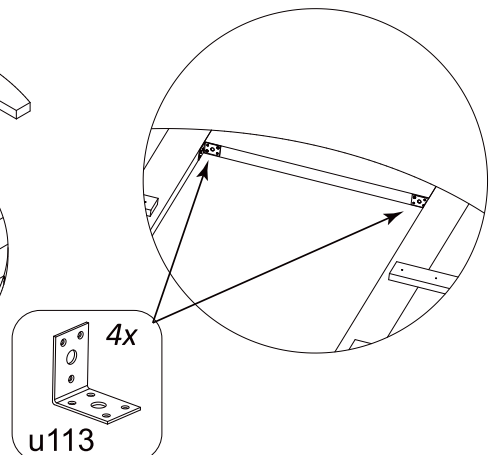

Assembly manual for sauna 22S4PVE and 22S4PVD

Required tools for sauna installation.

NB!

For front and rear walls only

Note! See "Assembly manual for window" for a panoramic window installation

4x35
18x

Wooden door d118

11x
4x35

3x
4x35

Nr	Size	Qty	Preview	Nr	Size	Qty	Preview
p47	145x41x4000	25		sv114	110x28x464	2	
p46	145x41x4000	25		sv115	70x40x445	4	
p44	145x41x4000	1		sv116	40x40x445	6	
p45	100x41x4000	1		si84	90x28x1260	8	
p45-1	45x41x4000	1		si85	90x28x565	8	
s58	2029x720	1		d118	1890x707	1	
s60	2029x720	1		d117	1890x707	1	
s59	2145x675	1		ks87	70x40x100	8	
s53	2029x720	2		k109	1000x320	110	
s52	2029x720	2		ka108	L4000	1	
s54	708x133x39	4		v112	Set	3	
s66	75x22x400	6		u113	50x50x35	8	
n02	1600x195x75	3		68	Set, L6930	4	
ks88	40x40x420	4			4x70	128	
d119-1	37x28x1898	8			4x35	145	
d119	37x28x655	4			5x90	16	
d108	37x28x610	1			4x60	64	
ns86	70x40x447	6			2x30	520	
si83	1990x488	2			t15,t20,t25	1	