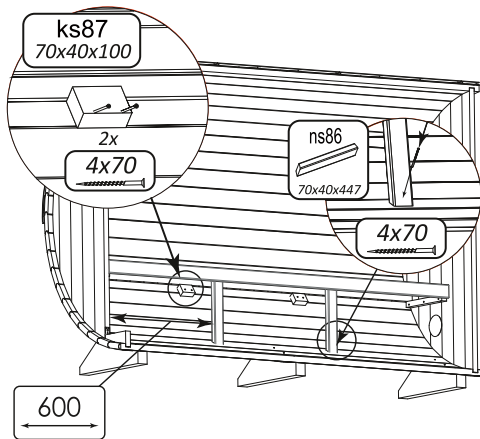

Assembly manual for sauna 22S4PVE and 22S4PVD

Required tools for sauna installation.

NB!

For front and rear walls only

Note! See "Assembly manual for window" for a panoramic window installation

4x35
18x

Wooden door d118

11x
4x35

3x
4x35

Nr	Size	Qty	Preview	Nr	Size	Qty	Preview
p47	145x41x4000	25		sv114	110x28x464	2	
p46	145x41x4000	25		sv115	70x40x445	4	
p44	145x41x4000	1		sv116	40x40x445	6	
p45	100x41x4000	1		si84	90x28x1260	8	
p45-1	45x41x4000	1		si85	90x28x565	8	
s58	2029x720	1		d118	1890x707	1	
s60	2029x720	1		d117	1890x707	1	
s59	2145x675	1		ks87	70x40x100	8	
s53	2029x720	2		k109	1000x320	110	
s52	2029x720	2		ka108	L4000	1	
s54	708x133x39	4		v112	Set	3	
s66	75x22x400	6		u113	50x50x35	8	
n02	1600x195x75	3		68	Set, L6930	4	
ks88	40x40x420	4			4x70	128	
d119-1	37x28x1898	8			4x35	145	
d119	37x28x655	4			5x90	16	
d108	37x28x610	1			4x60	64	
ns86	70x40x447	6			2x30	520	
si83	1990x488	2			t15,t20,t25	1	