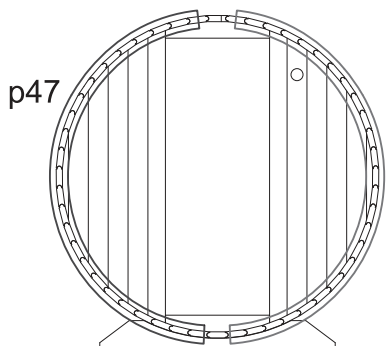

Assembly manual for sauna 22S4PVE and 22S4PVD

Required tools for sauna installation.

NB!

For front and rear walls only

Note! See "Assembly manual for window" for a panoramic window installation

4x35
18x

Wooden door d118

11x
4x35

3x
4x35

Nr	Size	Qty	Preview	Nr	Size	Qty	Preview
p47	145x41x4000	25		sv114	110x28x464	2	
p46	145x41x4000	25		sv115	70x40x445	4	
p44	145x41x4000	1		sv116	40x40x445	6	
p45	100x41x4000	1		si84	90x28x1260	8	
p45-1	45x41x4000	1		si85	90x28x565	8	
s58	2029x720	1		d118	1890x707	1	
s60	2029x720	1		d117	1890x707	1	
s59	2145x675	1		ks87	70x40x100	8	
s53	2029x720	2		k109	1000x320	110	
s52	2029x720	2		ka108	L4000	1	
s54	708x133x39	4		v112	Set	3	
s66	75x22x400	6		u113	50x50x35	8	
n02	1600x195x75	3		68	Set, L6930	4	
ks88	40x40x420	4			4x70	128	
d119-1	37x28x1898	8			4x35	145	
d119	37x28x655	4			5x90	16	
d108	37x28x610	1			4x60	64	
ns86	70x40x447	6			2x30	520	
si83	1990x488	2			t15,t20,t25	1	