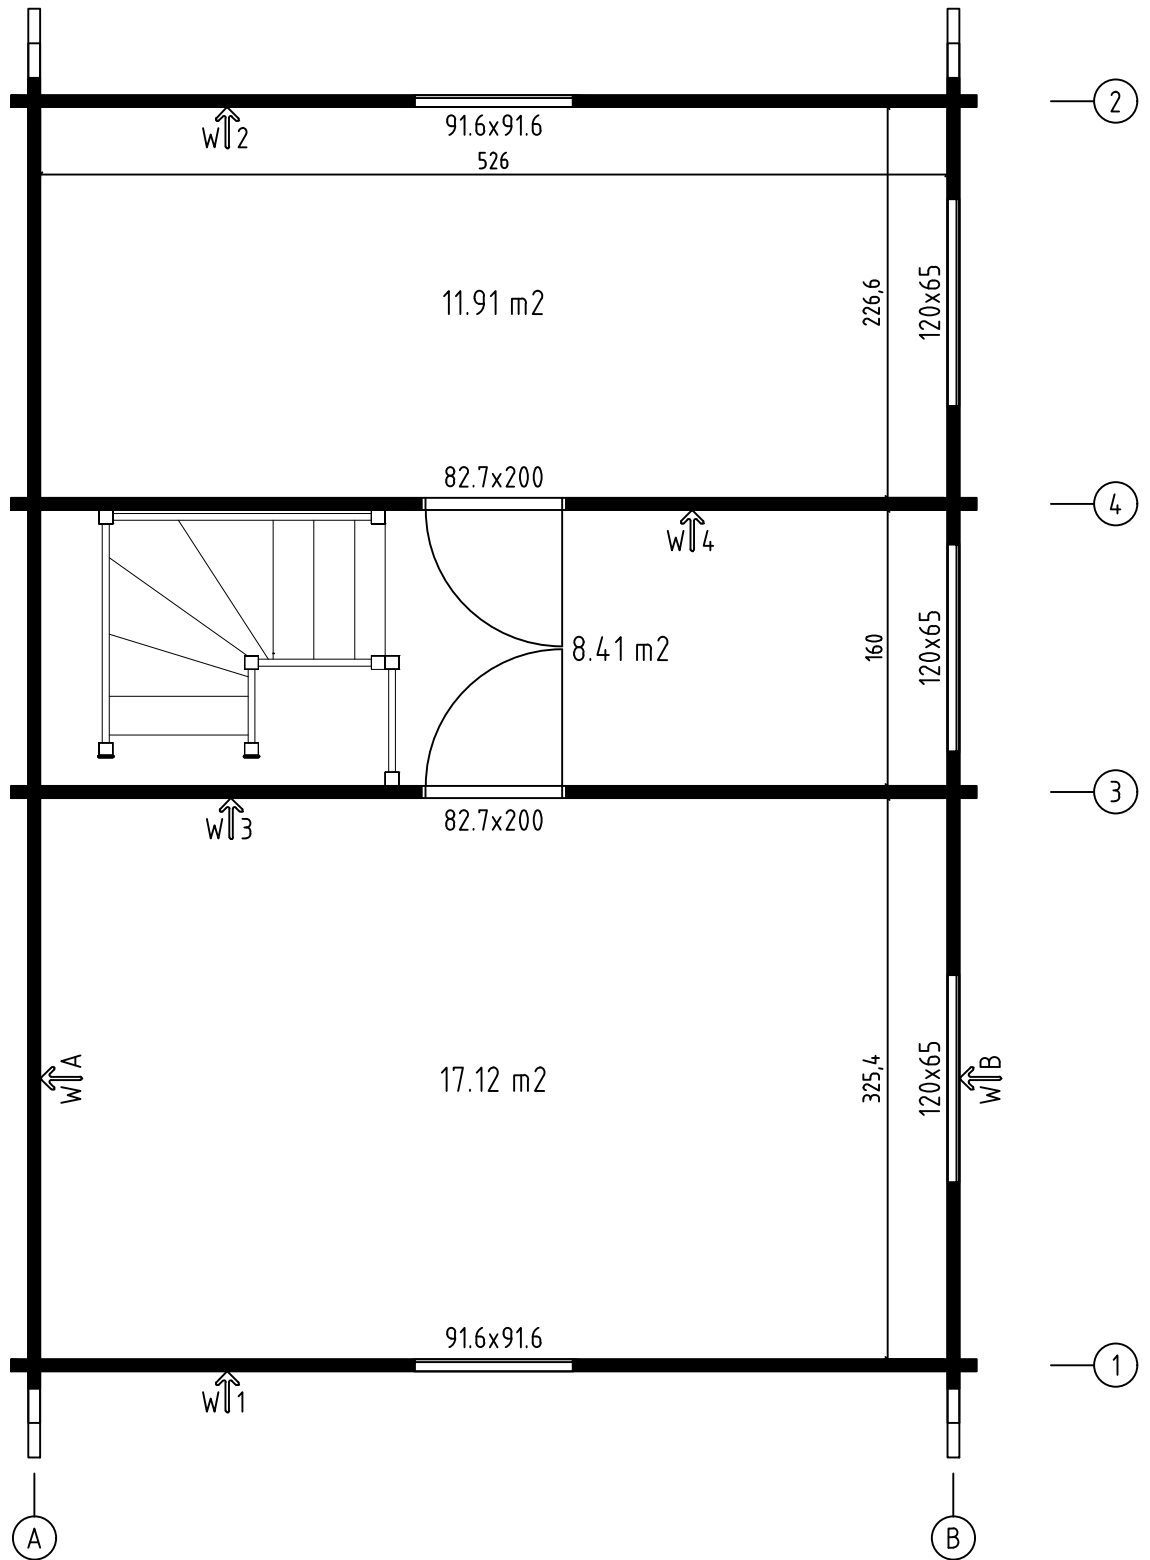

Matterhorn 70
Art. Nr.7011244

7011244 - Matterhorn 70
GROUNDPLAN

7011244 - Matterhorn 70
GROUNDPLAN

7011244 - Matterhorn 70

7011244 - Matterhorn 70

7011244 - Matterhorn 70

7011244 - Matterhorn 70

Pos	7011244 - Matterhorn 70 Piece list	Q.	P (mm)	L (mm)
WINDOW	<div style="text-align: right;">916x916 3+ A.0P</div> 	2		
WINDOW	<div style="text-align: right;">650x650 3+ A.0P.c</div> 	1		
WINDOW	<div style="text-align: right;">1200x650 3+ A.Ü.b</div> 	5		
WINDOW	<div style="text-align: right;">1100x1729 3+ TA.0P.b</div> 	2		

Pos	7011244 - Matterhorn 70 Piece list	Q.	P (mm)	L (mm)
D00R	<div style="text-align: right;">1580x2000 2+ TU.10P.b</div> 	1		
D00R	<div style="text-align: right;">827x2000 2+ U.10V.b</div> 	1		
D00R	<div style="text-align: right;">827x2000 U.3TP.b</div> 	2		