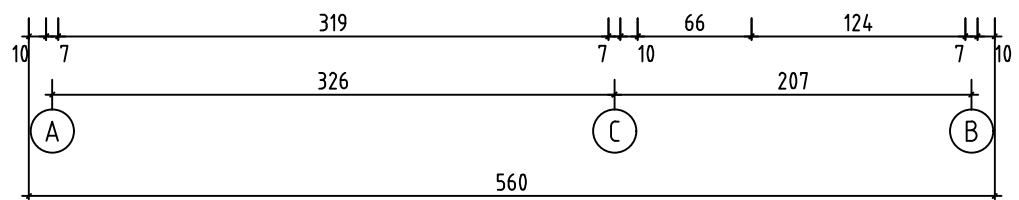

Matterhorn 70
Art. Nr.7011244

7011244 - Matterhorn 70
GROUNDPLAN

7011244 - Matterhorn 70
GROUNDPLAN

7011244 - Matterhorn 70

7011244 - Matterhorn 70

7011244 - Matterhorn 70

7011244 - Matterhorn 70

Pos	7011244 - Matterhorn 70 Piece list	Q.	P (mm)	L (mm)
WINDOW	<div style="text-align: right;">916x916 3+ A.0P</div> 	2		
WINDOW	<div style="text-align: right;">650x650 3+ A.0P.c</div> 	1		
WINDOW	<div style="text-align: right;">1200x650 3+ A.Ü.b</div> 	5		
WINDOW	<div style="text-align: right;">1100x1729 3+ TA.0P.b</div> 	2		

Pos	7011244 - Matterhorn 70 Piece list	Q.	P (mm)	L (mm)
D00R	<div style="text-align: right;">1580x2000 2+ TU.10P.b</div> 	1		
D00R	<div style="text-align: right;">827x2000 2+ U.10V.b</div> 	1		
D00R	<div style="text-align: right;">827x2000 U.3TP.b</div> 	2		