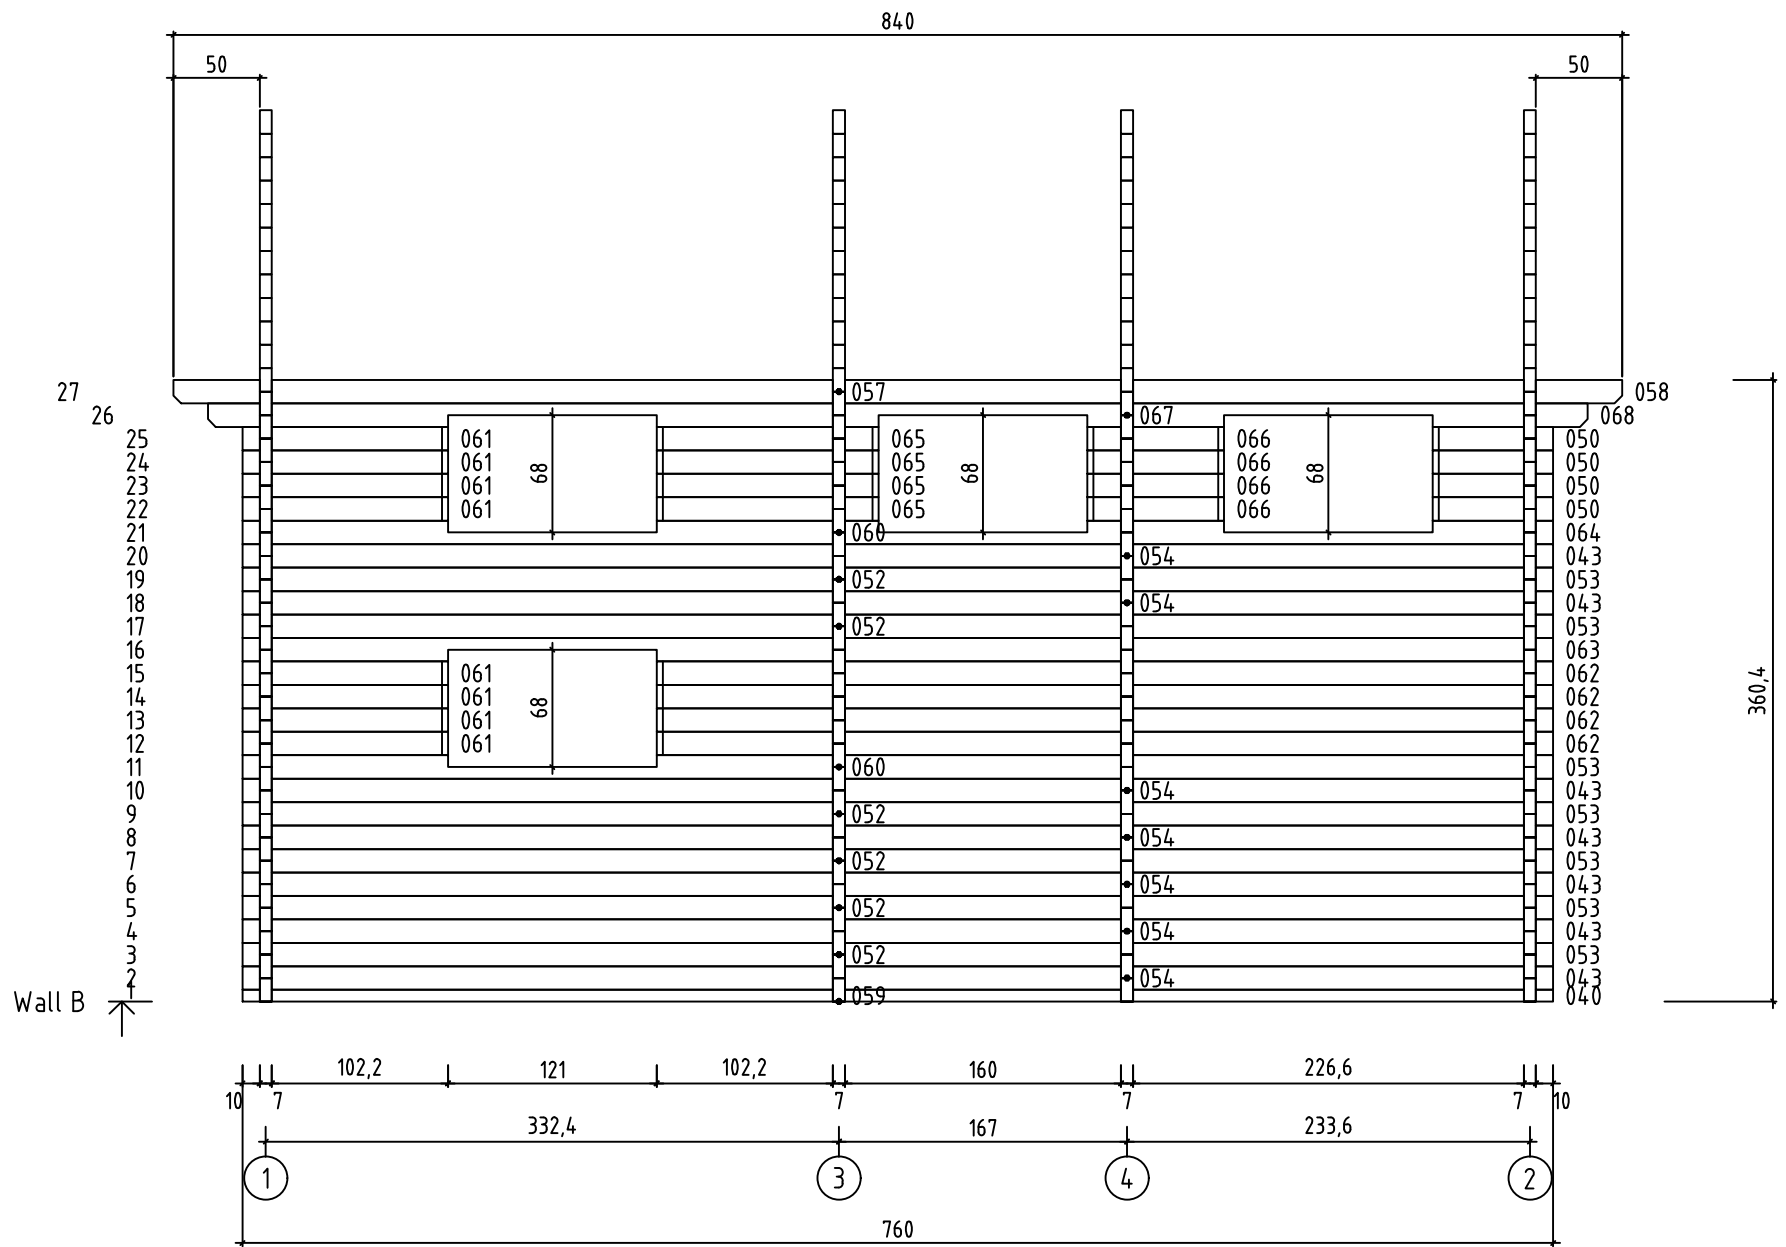

Matterhorn 70
Art. Nr.7011244

7011244 - Matterhorn 70
GROUNDPLAN

7011244 - Matterhorn 70
GROUNDPLAN

7011244 - Matterhorn 70

7011244 - Matterhorn 70

7011244 - Matterhorn 70

7011244 - Matterhorn 70

Pos	7011244 - Matterhorn 70 Piece list	Q.	P (mm)	L (mm)
WINDOW	<div style="text-align: right;">916x916 3+ A.0P</div> 	2		
WINDOW	<div style="text-align: right;">650x650 3+ A.0P.c</div> 	1		
WINDOW	<div style="text-align: right;">1200x650 3+ A.Ü.b</div> 	5		
WINDOW	<div style="text-align: right;">1100x1729 3+ TA.0P.b</div> 	2		

Pos	7011244 - Matterhorn 70 Piece list	Q.	P (mm)	L (mm)
D00R	<div style="text-align: right;">1580x2000 2+ TU.10P.b</div> 	1		
D00R	<div style="text-align: right;">827x2000 2+ U.10V.b</div> 	1		
D00R	<div style="text-align: right;">827x2000 U.3TP.b</div> 	2		