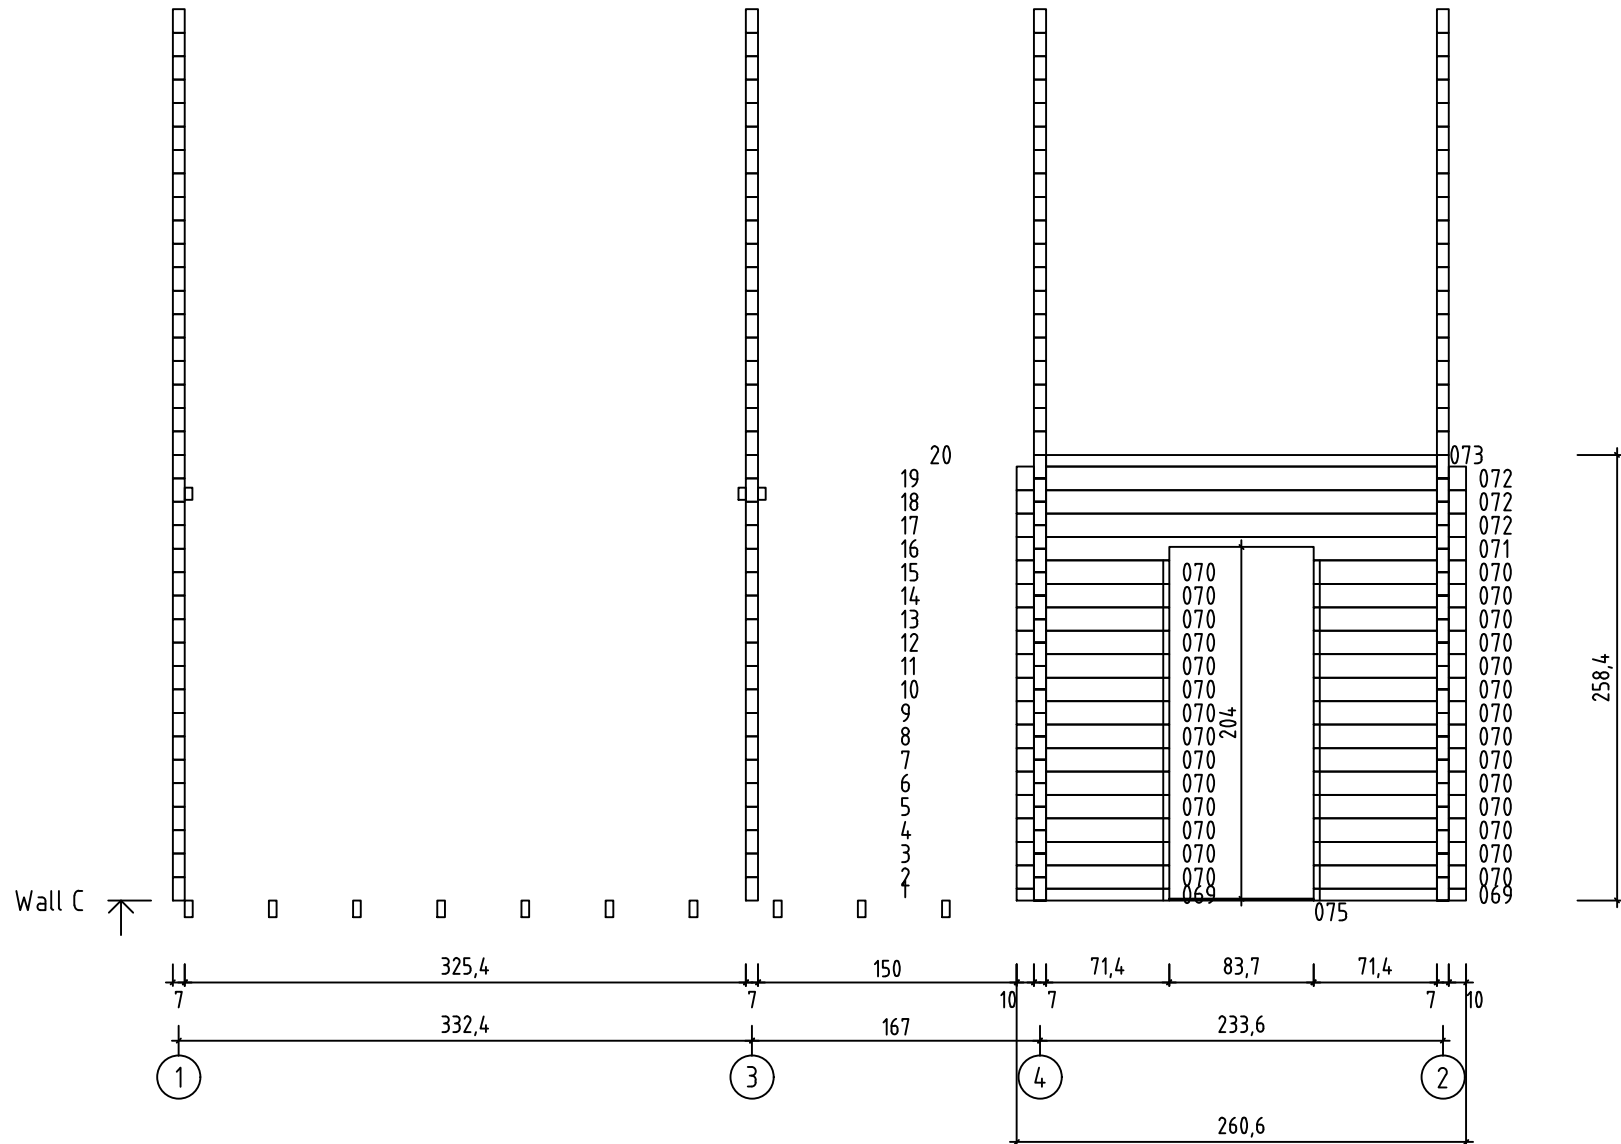

Matterhorn 70
Art. Nr.7011244

7011244 - Matterhorn 70
GROUNDPLAN

7011244 - Matterhorn 70
GROUNDPLAN

7011244 - Matterhorn 70

7011244 - Matterhorn 70

7011244 - Matterhorn 70

7011244 - Matterhorn 70

Pos	7011244 - Matterhorn 70 Piece list	Q.	P (mm)	L (mm)
WINDOW	<div style="text-align: right;">916x916 3+ A.0P</div> 	2		
WINDOW	<div style="text-align: right;">650x650 3+ A.0P.c</div> 	1		
WINDOW	<div style="text-align: right;">1200x650 3+ A.Ü.b</div> 	5		
WINDOW	<div style="text-align: right;">1100x1729 3+ TA.0P.b</div> 	2		

Pos	7011244 - Matterhorn 70 Piece list	Q.	P (mm)	L (mm)
D00R	<div style="text-align: right;">1580x2000 2+ TU.10P.b</div> 	1		
D00R	<div style="text-align: right;">827x2000 2+ U.10V.b</div> 	1		
D00R	<div style="text-align: right;">827x2000 U.3TP.b</div> 	2		