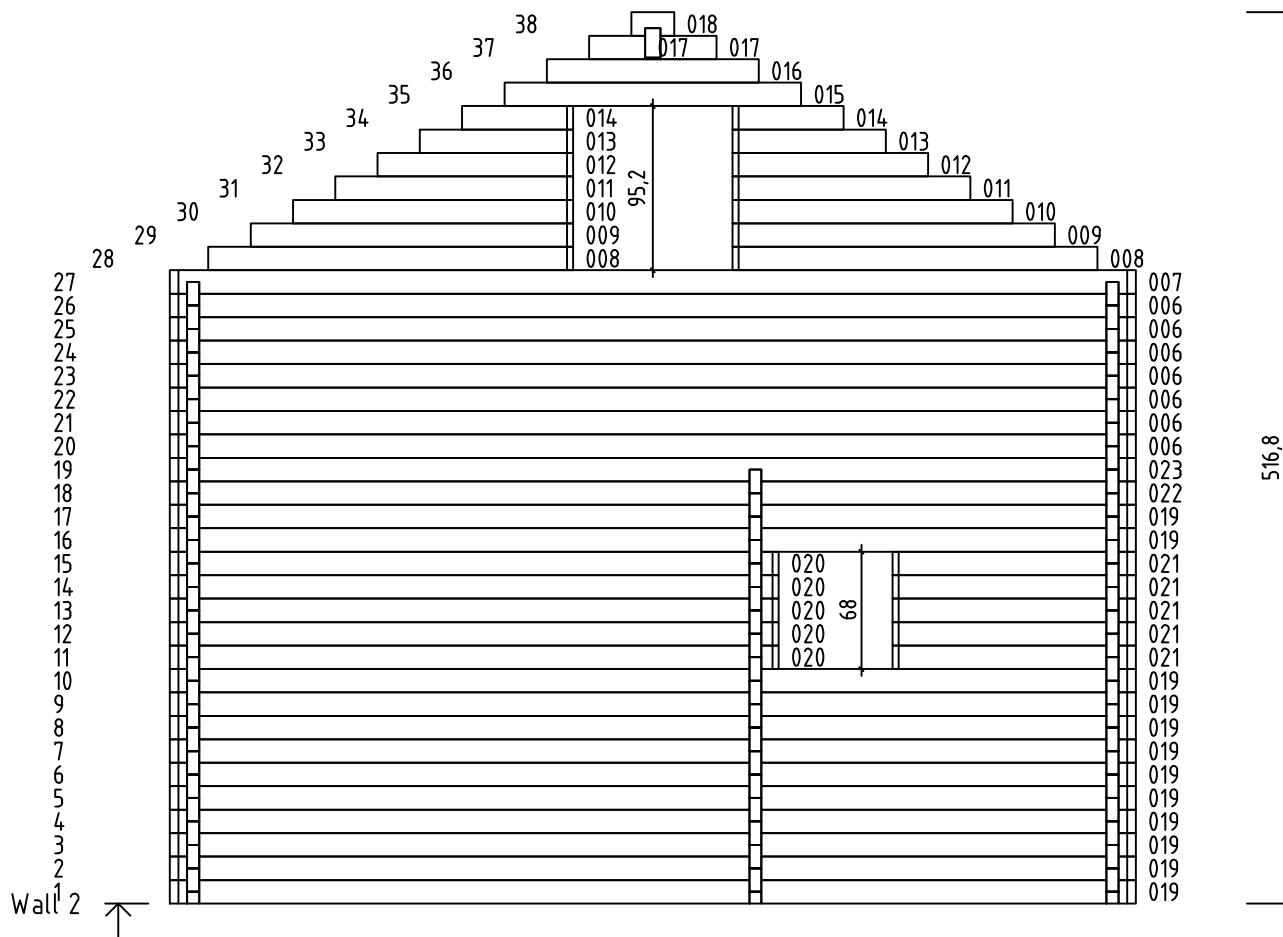

Matterhorn 70
Art. Nr.7011244

7011244 - Matterhorn 70
GROUNDPLAN

7011244 - Matterhorn 70
GROUNDPLAN

7011244 - Matterhorn 70

7011244 - Matterhorn 70

7011244 - Matterhorn 70

7011244 - Matterhorn 70

Pos	7011244 - Matterhorn 70 Piece list	Q.	P (mm)	L (mm)
WINDOW	<div style="text-align: right;">916x916 3+ A.0P</div> 	2		
WINDOW	<div style="text-align: right;">650x650 3+ A.0P.c</div> 	1		
WINDOW	<div style="text-align: right;">1200x650 3+ A.Ü.b</div> 	5		
WINDOW	<div style="text-align: right;">1100x1729 3+ TA.0P.b</div> 	2		

Pos	7011244 - Matterhorn 70 Piece list	Q.	P (mm)	L (mm)
D00R	<div style="text-align: right;">1580x2000 2+ TU.10P.b</div> 	1		
D00R	<div style="text-align: right;">827x2000 2+ U.10V.b</div> 	1		
D00R	<div style="text-align: right;">827x2000 U.3TP.b</div> 	2		