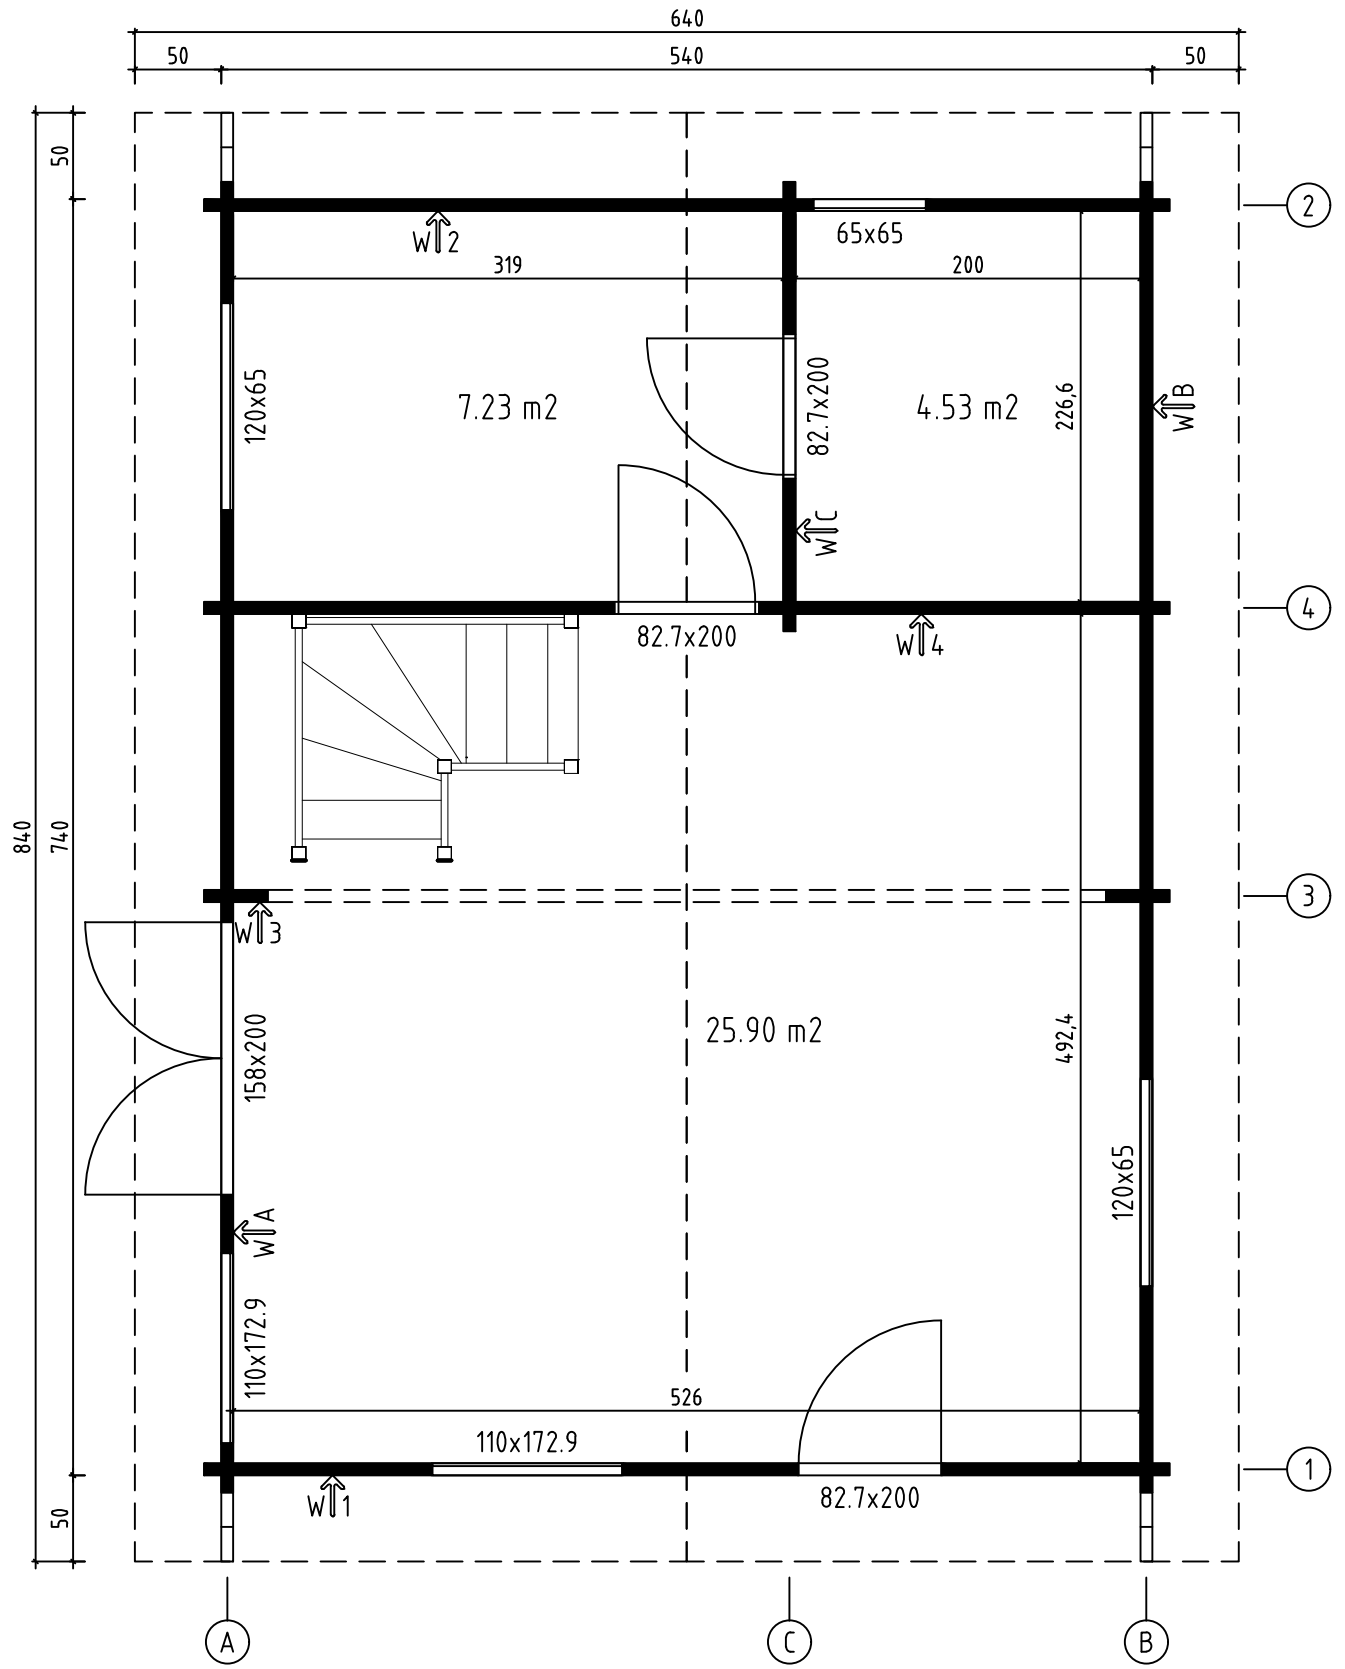

Matterhorn 70
Art. Nr.7011244

7011244 - Matterhorn 70
GROUNDPLAN

7011244 - Matterhorn 70
GROUNDPLAN

7011244 - Matterhorn 70

7011244 - Matterhorn 70

7011244 - Matterhorn 70

7011244 - Matterhorn 70

Pos	7011244 - Matterhorn 70 Piece list	Q.	P (mm)	L (mm)
WINDOW	<div style="text-align: right;">916x916 3+ A.0P</div> 	2		
WINDOW	<div style="text-align: right;">650x650 3+ A.0P.c</div> 	1		
WINDOW	<div style="text-align: right;">1200x650 3+ A.Ü.b</div> 	5		
WINDOW	<div style="text-align: right;">1100x1729 3+ TA.0P.b</div> 	2		

Pos	7011244 - Matterhorn 70 Piece list	Q.	P (mm)	L (mm)
D00R	<div style="text-align: right;">1580x2000 2+ TU.10P.b</div> 	1		
D00R	<div style="text-align: right;">827x2000 2+ U.10V.b</div> 	1		
D00R	<div style="text-align: right;">827x2000 U.3TP.b</div> 	2		