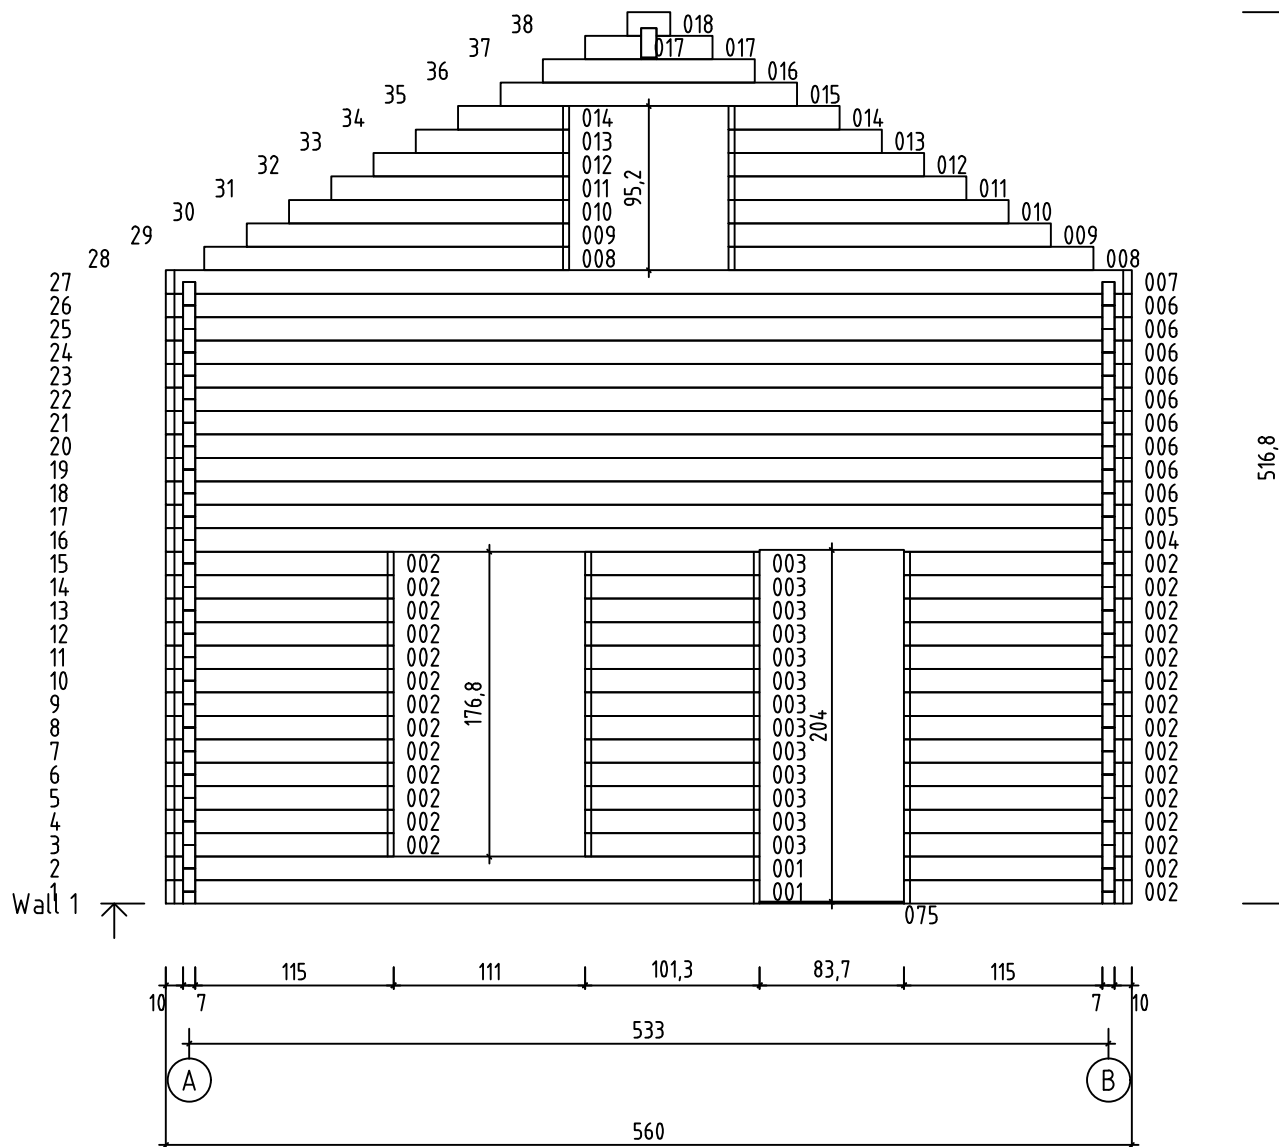

Matterhorn 70
Art. Nr.7011244

7011244 - Matterhorn 70
GROUNDPLAN

7011244 - Matterhorn 70
GROUNDPLAN

7011244 - Matterhorn 70

7011244 - Matterhorn 70

7011244 - Matterhorn 70

7011244 - Matterhorn 70

Pos	7011244 - Matterhorn 70 Piece list	Q.	P (mm)	L (mm)
WINDOW	<div style="text-align: right;">916x916 3+ A.0P</div> 	2		
WINDOW	<div style="text-align: right;">650x650 3+ A.0P.c</div> 	1		
WINDOW	<div style="text-align: right;">1200x650 3+ A.Ü.b</div> 	5		
WINDOW	<div style="text-align: right;">1100x1729 3+ TA.0P.b</div> 	2		

Pos	7011244 - Matterhorn 70 Piece list	Q.	P (mm)	L (mm)
D00R	<div style="text-align: right;">1580x2000 2+ TU.10P.b</div> 	1		
D00R	<div style="text-align: right;">827x2000 2+ U.10V.b</div> 	1		
D00R	<div style="text-align: right;">827x2000 U.3TP.b</div> 	2		