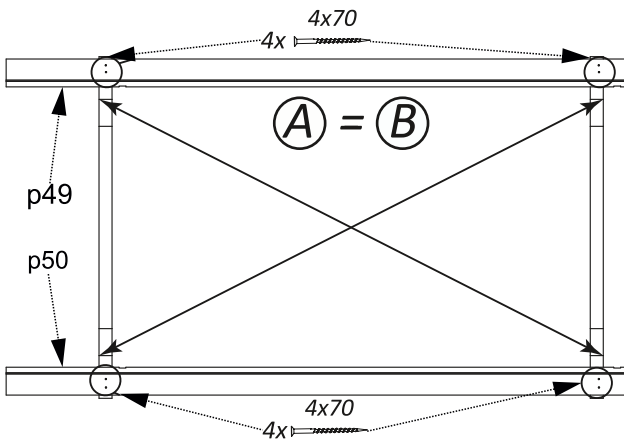

## Assembly manual for sauna 22S2VE and 22S2VD

Required tools for sauna installation.

**NB!**

①

②

Note! See "Assembly manual for window" for a panoramic window installation

Nr	Size	Qty	Preview	Nr	Size	Qty	Preview
p49	145x41x2390	25		sv116	40x40x445	2	
p50	145x41x2390	25		sv115	70x40x445	2	
p48	145x41x2390	1		sv114	464x110x28	2	
p51	100x41x2390	1		si76	110x28x432	8	
p51-1	45x41x2390	1		d117	1890x707	1	
s58	2029x720	1		ks87	70x40x100	6	
s60	2029x720	1		k109	1000x320	70	
s59	2145x675	1		ka108	L2400	1	
s53	2029x720	1		v112	Set	2	
s52	2029x720	1		u113	50x50x35	4	
s54	708x133x39	2		68	Set, L6930	3	
s66	75x22x400	6			4x70	72	
n02	1600x195x75	2			4x35	95	
ks88	40x40x420	4			5x90	8	
d119-1	37x28x1898	4			4x60	36	
d119	37x28x655	2			2x30	340	
d108	37x28x610	1			t15,t20,t25	1	
ns86	70x40x447	4					
si81	1830x488	2					

25x  
p49

25x  
p50

28x  
p49

27x  
p50

s58

s60

s167

s168

Round variant			Square variant			
Nr	Preview	Qty.	Nr	Preview	Qty.	Dimensions
p49		25			28	145x41x2390
p50		25			27	145x41x2390
s52		1	sqw1		1	746x40x2152
s53		1	sqw2		1	746x40x2152
s54		2	sq1 + sqw3	 + 	1+1	140x40x708
s58		1	s167		1	1030x40x2165
s60		1	s168		1	1165x40x2165
s66		6	s169		3	68x19x540
n02		2	n151		2	200x75x1600
ns86		4	ns86s		4	70x40x475
k109		70			74	1000x320
68		3	68s		3	L7600
4x35		95			75	
4x70		72			80	
2x30		340			362	
sv114		2	sv114s		2	464x110x28