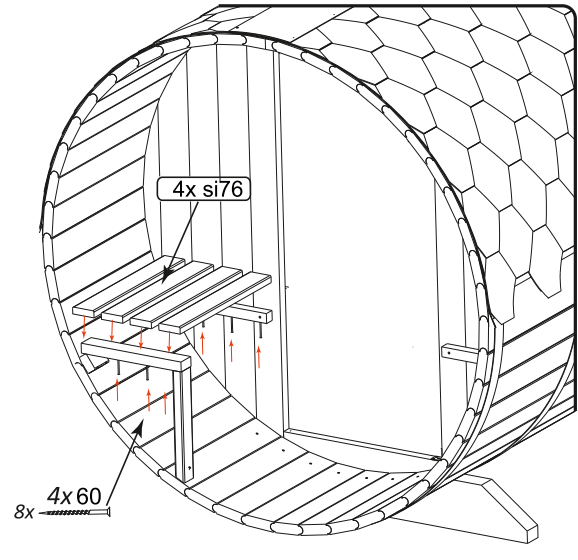

## Assembly manual for sauna 22S2VE and 22S2VD

Required tools for sauna installation.

**NB!**

①

②

Note! See "Assembly manual for window" for a panoramic window installation

Nr	Size	Qty	Preview	Nr	Size	Qty	Preview
p49	145x41x2390	25		sv116	40x40x445	2	
p50	145x41x2390	25		sv115	70x40x445	2	
p48	145x41x2390	1		sv114	464x110x28	2	
p51	100x41x2390	1		si76	110x28x432	8	
p51-1	45x41x2390	1		d117	1890x707	1	
s58	2029x720	1		ks87	70x40x100	6	
s60	2029x720	1		k109	1000x320	70	
s59	2145x675	1		ka108	L2400	1	
s53	2029x720	1		v112	Set	2	
s52	2029x720	1		u113	50x50x35	4	
s54	708x133x39	2		68	Set, L6930	3	
s66	75x22x400	6			4x70	72	
n02	1600x195x75	2			4x35	95	
ks88	40x40x420	4			5x90	8	
d119-1	37x28x1898	4			4x60	36	
d119	37x28x655	2			2x30	340	
d108	37x28x610	1			t15,t20,t25	1	
ns86	70x40x447	4					
si81	1830x488	2					

25x  
p49

25x  
p50

28x  
p49

27x  
p50

s58

s60

s167

s168

Round variant			Square variant			
Nr	Preview	Qty.	Nr	Preview	Qty.	Dimensions
p49		25			28	145x41x2390
p50		25			27	145x41x2390
s52		1	sqw1		1	746x40x2152
s53		1	sqw2		1	746x40x2152
s54		2	sq1 + sqw3	 + 	1+1	140x40x708
s58		1	s167		1	1030x40x2165
s60		1	s168		1	1165x40x2165
s66		6	s169		3	68x19x540
n02		2	n151		2	200x75x1600
ns86		4	ns86s		4	70x40x475
k109		70			74	1000x320
68		3	68s		3	L7600
4x35		95			75	
4x70		72			80	
2x30		340			362	
sv114		2	sv114s		2	464x110x28