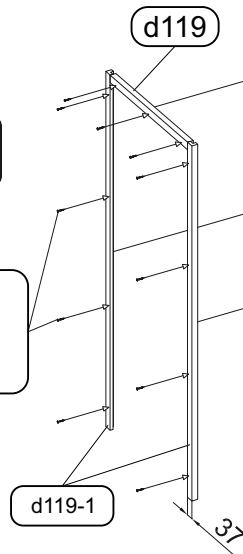

## Assembly manual for sauna 22S2VE and 22S2VD

Required tools for sauna installation.

**NB!**

①

②

Note! See "Assembly manual for window" for a panoramic window installation

Nr	Size	Qty	Preview	Nr	Size	Qty	Preview
p49	145x41x2390	25		sv116	40x40x445	2	
p50	145x41x2390	25		sv115	70x40x445	2	
p48	145x41x2390	1		sv114	464x110x28	2	
p51	100x41x2390	1		si76	110x28x432	8	
p51-1	45x41x2390	1		d117	1890x707	1	
s58	2029x720	1		ks87	70x40x100	6	
s60	2029x720	1		k109	1000x320	70	
s59	2145x675	1		ka108	L2400	1	
s53	2029x720	1		v112	Set	2	
s52	2029x720	1		u113	50x50x35	4	
s54	708x133x39	2		68	Set, L6930	3	
s66	75x22x400	6			4x70	72	
n02	1600x195x75	2			4x35	95	
ks88	40x40x420	4			5x90	8	
d119-1	37x28x1898	4			4x60	36	
d119	37x28x655	2			2x30	340	
d108	37x28x610	1			t15,t20,t25	1	
ns86	70x40x447	4					
si81	1830x488	2					

25x  
p49

25x  
p50

28x  
p49

27x  
p50

s58

s60

s167

s168

Round variant			Square variant			
Nr	Preview	Qty.	Nr	Preview	Qty.	Dimensions
p49		25			28	145x41x2390
p50		25			27	145x41x2390
s52		1	sqw1		1	746x40x2152
s53		1	sqw2		1	746x40x2152
s54		2	sq1 + sqw3	 + 	1+1	140x40x708
s58		1	s167		1	1030x40x2165
s60		1	s168		1	1165x40x2165
s66		6	s169		3	68x19x540
n02		2	n151		2	200x75x1600
ns86		4	ns86s		4	70x40x475
k109		70			74	1000x320
68		3	68s		3	L7600
4x35		95			75	
4x70		72			80	
2x30		340			362	
sv114		2	sv114s		2	464x110x28