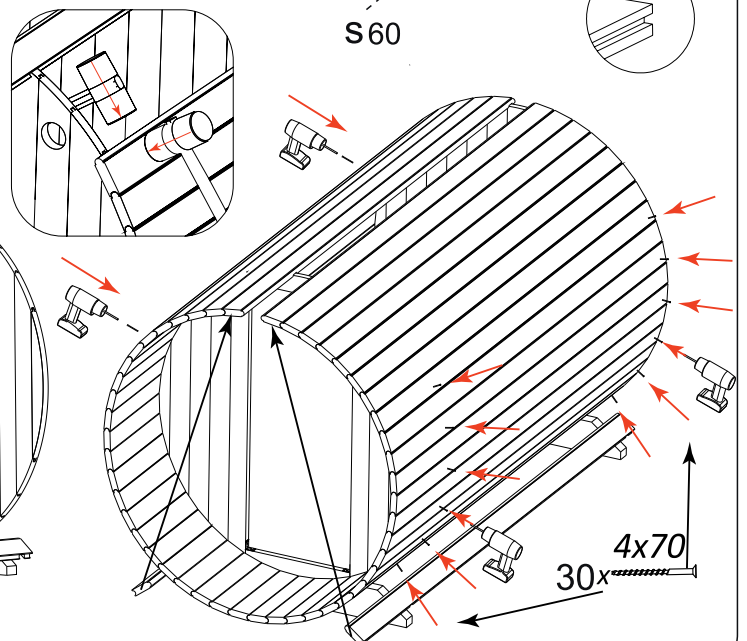

## Assembly manual for sauna 22S2VE and 22S2VD

Required tools for sauna installation.

**NB!**

①

②

Note! See "Assembly manual for window" for a panoramic window installation

Nr	Size	Qty	Preview	Nr	Size	Qty	Preview
p49	145x41x2390	25		sv116	40x40x445	2	
p50	145x41x2390	25		sv115	70x40x445	2	
p48	145x41x2390	1		sv114	464x110x28	2	
p51	100x41x2390	1		si76	110x28x432	8	
p51-1	45x41x2390	1		d117	1890x707	1	
s58	2029x720	1		ks87	70x40x100	6	
s60	2029x720	1		k109	1000x320	70	
s59	2145x675	1		ka108	L2400	1	
s53	2029x720	1		v112	Set	2	
s52	2029x720	1		u113	50x50x35	4	
s54	708x133x39	2		68	Set, L6930	3	
s66	75x22x400	6			4x70	72	
n02	1600x195x75	2			4x35	95	
ks88	40x40x420	4			5x90	8	
d119-1	37x28x1898	4			4x60	36	
d119	37x28x655	2			2x30	340	
d108	37x28x610	1			t15,t20,t25	1	
ns86	70x40x447	4					
si81	1830x488	2					

25x  
p49

25x  
p50

28x  
p49

27x  
p50

s58

s60

s167

s168

Round variant			Square variant			
Nr	Preview	Qty.	Nr	Preview	Qty.	Dimensions
p49		25			28	145x41x2390
p50		25			27	145x41x2390
s52		1	sqw1		1	746x40x2152
s53		1	sqw2		1	746x40x2152
s54		2	sq1 + sqw3	 + 	1+1	140x40x708
s58		1	s167		1	1030x40x2165
s60		1	s168		1	1165x40x2165
s66		6	s169		3	68x19x540
n02		2	n151		2	200x75x1600
ns86		4	ns86s		4	70x40x475
k109		70			74	1000x320
68		3	68s		3	L7600
4x35		95			75	
4x70		72			80	
2x30		340			362	
sv114		2	sv114s		2	464x110x28