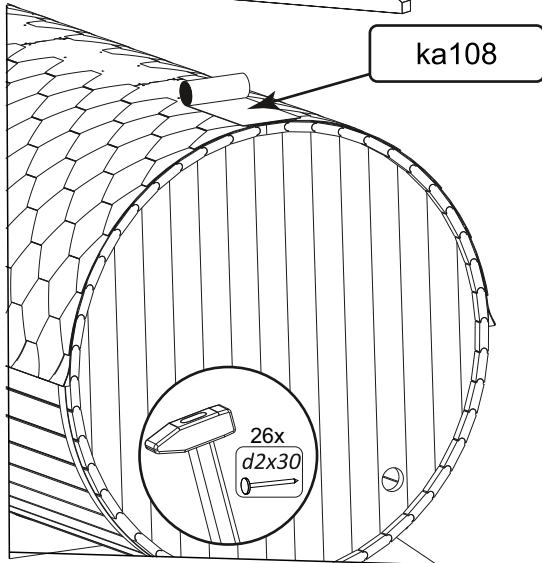

## Assembly manual for sauna 22S2VE and 22S2VD

Required tools for sauna installation.

**NB!**

①

②

Note! See "Assembly manual for window" for a panoramic window installation

Nr	Size	Qty	Preview	Nr	Size	Qty	Preview
p49	145x41x2390	25		sv116	40x40x445	2	
p50	145x41x2390	25		sv115	70x40x445	2	
p48	145x41x2390	1		sv114	464x110x28	2	
p51	100x41x2390	1		si76	110x28x432	8	
p51-1	45x41x2390	1		d117	1890x707	1	
s58	2029x720	1		ks87	70x40x100	6	
s60	2029x720	1		k109	1000x320	70	
s59	2145x675	1		ka108	L2400	1	
s53	2029x720	1		v112	Set	2	
s52	2029x720	1		u113	50x50x35	4	
s54	708x133x39	2		68	Set, L6930	3	
s66	75x22x400	6			4x70	72	
n02	1600x195x75	2			4x35	95	
ks88	40x40x420	4			5x90	8	
d119-1	37x28x1898	4			4x60	36	
d119	37x28x655	2			2x30	340	
d108	37x28x610	1			t15,t20,t25	1	
ns86	70x40x447	4					
si81	1830x488	2					

25x  
p49

25x  
p50

28x  
p49

27x  
p50

s58

s60

s167

s168

Round variant			Square variant			
Nr	Preview	Qty.	Nr	Preview	Qty.	Dimensions
p49		25			28	145x41x2390
p50		25			27	145x41x2390
s52		1	sqw1		1	746x40x2152
s53		1	sqw2		1	746x40x2152
s54		2	sq1 + sqw3	 + 	1+1	140x40x708
s58		1	s167		1	1030x40x2165
s60		1	s168		1	1165x40x2165
s66		6	s169		3	68x19x540
n02		2	n151		2	200x75x1600
ns86		4	ns86s		4	70x40x475
k109		70			74	1000x320
68		3	68s		3	L7600
4x35		95			75	
4x70		72			80	
2x30		340			362	
sv114		2	sv114s		2	464x110x28