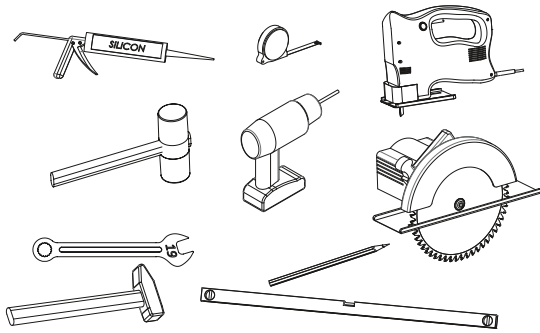

## Assembly manual for sauna 22S2VE and 22S2VD

Required tools for sauna installation.

**NB!**

①

②

Note! See "Assembly manual for window" for a panoramic window installation

Nr	Size	Qty	Preview	Nr	Size	Qty	Preview
p49	145x41x2390	25		sv116	40x40x445	2	
p50	145x41x2390	25		sv115	70x40x445	2	
p48	145x41x2390	1		sv114	464x110x28	2	
p51	100x41x2390	1		si76	110x28x432	8	
p51-1	45x41x2390	1		d117	1890x707	1	
s58	2029x720	1		ks87	70x40x100	6	
s60	2029x720	1		k109	1000x320	70	
s59	2145x675	1		ka108	L2400	1	
s53	2029x720	1		v112	Set	2	
s52	2029x720	1		u113	50x50x35	4	
s54	708x133x39	2		68	Set, L6930	3	
s66	75x22x400	6			4x70	72	
n02	1600x195x75	2			4x35	95	
ks88	40x40x420	4			5x90	8	
d119-1	37x28x1898	4			4x60	36	
d119	37x28x655	2			2x30	340	
d108	37x28x610	1			t15,t20,t25	1	
ns86	70x40x447	4					
si81	1830x488	2					

25x  
p49

25x  
p50

28x  
p49

27x  
p50

s58

s60

s167

s168

Round variant			Square variant			
Nr	Preview	Qty.	Nr	Preview	Qty.	Dimensions
p49		25			28	145x41x2390
p50		25			27	145x41x2390
s52		1	sqw1		1	746x40x2152
s53		1	sqw2		1	746x40x2152
s54		2	sq1 + sqw3	 + 	1+1	140x40x708
s58		1	s167		1	1030x40x2165
s60		1	s168		1	1165x40x2165
s66		6	s169		3	68x19x540
n02		2	n151		2	200x75x1600
ns86		4	ns86s		4	70x40x475
k109		70			74	1000x320
68		3	68s		3	L7600
4x35		95			75	
4x70		72			80	
2x30		340			362	
sv114		2	sv114s		2	464x110x28