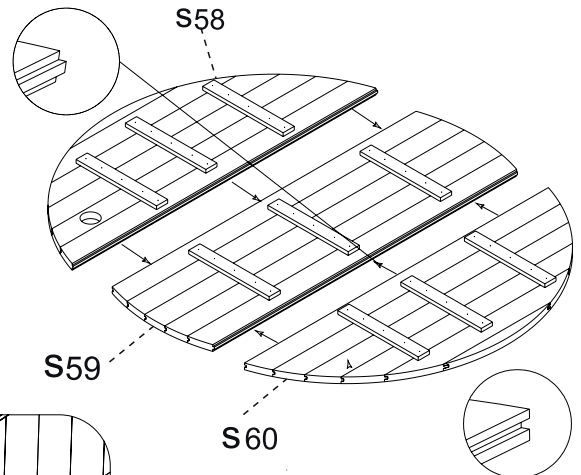

## Assembly manual for sauna 22S2VE and 22S2VD

Required tools for sauna installation.

**NB!**

①

②

Note! See "Assembly manual for window" for a panoramic window installation

Nr	Size	Qty	Preview	Nr	Size	Qty	Preview
p49	145x41x2390	25		sv116	40x40x445	2	
p50	145x41x2390	25		sv115	70x40x445	2	
p48	145x41x2390	1		sv114	464x110x28	2	
p51	100x41x2390	1		si76	110x28x432	8	
p51-1	45x41x2390	1		d117	1890x707	1	
s58	2029x720	1		ks87	70x40x100	6	
s60	2029x720	1		k109	1000x320	70	
s59	2145x675	1		ka108	L2400	1	
s53	2029x720	1		v112	Set	2	
s52	2029x720	1		u113	50x50x35	4	
s54	708x133x39	2		68	Set, L6930	3	
s66	75x22x400	6			4x70	72	
n02	1600x195x75	2			4x35	95	
ks88	40x40x420	4			5x90	8	
d119-1	37x28x1898	4			4x60	36	
d119	37x28x655	2			2x30	340	
d108	37x28x610	1			t15,t20,t25	1	
ns86	70x40x447	4					
si81	1830x488	2					

25x  
p49

25x  
p50

28x  
p49

27x  
p50

s58

s60

s167

s168

Round variant			Square variant			
Nr	Preview	Qty.	Nr	Preview	Qty.	Dimensions
p49		25			28	145x41x2390
p50		25			27	145x41x2390
s52		1	sqw1		1	746x40x2152
s53		1	sqw2		1	746x40x2152
s54		2	sq1 + sqw3	 + 	1+1	140x40x708
s58		1	s167		1	1030x40x2165
s60		1	s168		1	1165x40x2165
s66		6	s169		3	68x19x540
n02		2	n151		2	200x75x1600
ns86		4	ns86s		4	70x40x475
k109		70			74	1000x320
68		3	68s		3	L7600
4x35		95			75	
4x70		72			80	
2x30		340			362	
sv114		2	sv114s		2	464x110x28