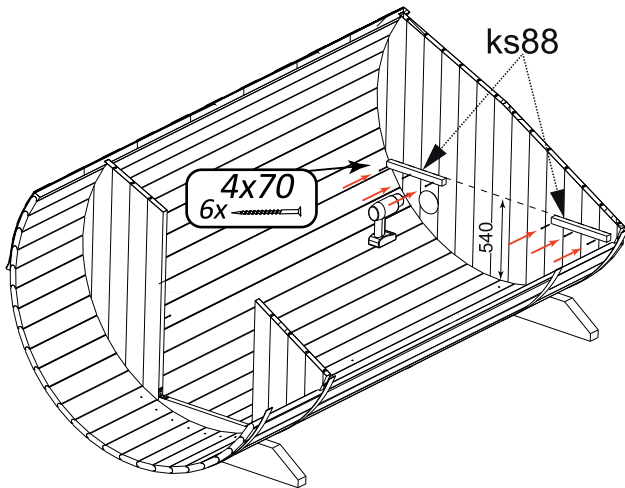

## Assembly manual for sauna 22S2VE and 22S2VD

Required tools for sauna installation.

**NB!**

①

②

Note! See "Assembly manual for window" for a panoramic window installation

Nr	Size	Qty	Preview	Nr	Size	Qty	Preview
p49	145x41x2390	25		sv116	40x40x445	2	
p50	145x41x2390	25		sv115	70x40x445	2	
p48	145x41x2390	1		sv114	464x110x28	2	
p51	100x41x2390	1		si76	110x28x432	8	
p51-1	45x41x2390	1		d117	1890x707	1	
s58	2029x720	1		ks87	70x40x100	6	
s60	2029x720	1		k109	1000x320	70	
s59	2145x675	1		ka108	L2400	1	
s53	2029x720	1		v112	Set	2	
s52	2029x720	1		u113	50x50x35	4	
s54	708x133x39	2		68	Set, L6930	3	
s66	75x22x400	6			4x70	72	
n02	1600x195x75	2			4x35	95	
ks88	40x40x420	4			5x90	8	
d119-1	37x28x1898	4			4x60	36	
d119	37x28x655	2			2x30	340	
d108	37x28x610	1			t15,t20,t25	1	
ns86	70x40x447	4					
si81	1830x488	2					

25x  
p49

25x  
p50

28x  
p49

27x  
p50

s58

s60

s167

s168

Round variant			Square variant			
Nr	Preview	Qty.	Nr	Preview	Qty.	Dimensions
p49		25			28	145x41x2390
p50		25			27	145x41x2390
s52		1	sqw1		1	746x40x2152
s53		1	sqw2		1	746x40x2152
s54		2	sq1 + sqw3	 + 	1+1	140x40x708
s58		1	s167		1	1030x40x2165
s60		1	s168		1	1165x40x2165
s66		6	s169		3	68x19x540
n02		2	n151		2	200x75x1600
ns86		4	ns86s		4	70x40x475
k109		70			74	1000x320
68		3	68s		3	L7600
4x35		95			75	
4x70		72			80	
2x30		340			362	
sv114		2	sv114s		2	464x110x28