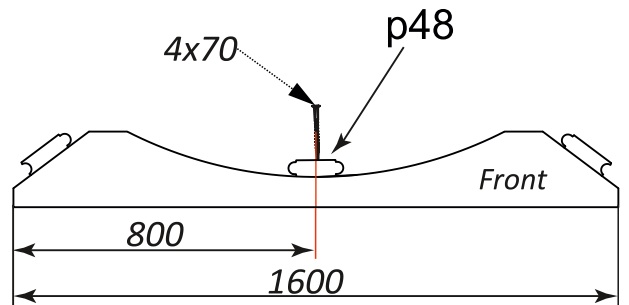

## Assembly manual for sauna 22S2VE and 22S2VD

Required tools for sauna installation.

**NB!**

①

②

Note! See "Assembly manual for window" for a panoramic window installation

Nr	Size	Qty	Preview	Nr	Size	Qty	Preview
p49	145x41x2390	25		sv116	40x40x445	2	
p50	145x41x2390	25		sv115	70x40x445	2	
p48	145x41x2390	1		sv114	464x110x28	2	
p51	100x41x2390	1		si76	110x28x432	8	
p51-1	45x41x2390	1		d117	1890x707	1	
s58	2029x720	1		ks87	70x40x100	6	
s60	2029x720	1		k109	1000x320	70	
s59	2145x675	1		ka108	L2400	1	
s53	2029x720	1		v112	Set	2	
s52	2029x720	1		u113	50x50x35	4	
s54	708x133x39	2		68	Set, L6930	3	
s66	75x22x400	6			4x70	72	
n02	1600x195x75	2			4x35	95	
ks88	40x40x420	4			5x90	8	
d119-1	37x28x1898	4			4x60	36	
d119	37x28x655	2			2x30	340	
d108	37x28x610	1			t15,t20,t25	1	
ns86	70x40x447	4					
si81	1830x488	2					

25x  
p49

25x  
p50

28x  
p49

27x  
p50

s58

s60

s167

s168

Round variant			Square variant			
Nr	Preview	Qty.	Nr	Preview	Qty.	Dimensions
p49		25			28	145x41x2390
p50		25			27	145x41x2390
s52		1	sqw1		1	746x40x2152
s53		1	sqw2		1	746x40x2152
s54		2	sq1 + sqw3	 + 	1+1	140x40x708
s58		1	s167		1	1030x40x2165
s60		1	s168		1	1165x40x2165
s66		6	s169		3	68x19x540
n02		2	n151		2	200x75x1600
ns86		4	ns86s		4	70x40x475
k109		70			74	1000x320
68		3	68s		3	L7600
4x35		95			75	
4x70		72			80	
2x30		340			362	
sv114		2	sv114s		2	464x110x28