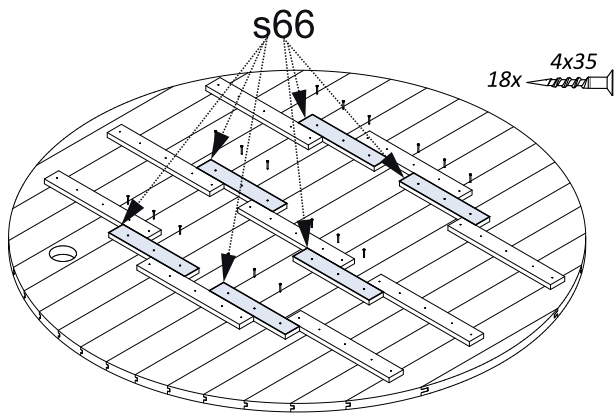

## Assembly manual for sauna 22S2VE and 22S2VD

Required tools for sauna installation.

**NB!**

①

②

Note! See "Assembly manual for window" for a panoramic window installation

Nr	Size	Qty	Preview	Nr	Size	Qty	Preview
p49	145x41x2390	25		sv116	40x40x445	2	
p50	145x41x2390	25		sv115	70x40x445	2	
p48	145x41x2390	1		sv114	464x110x28	2	
p51	100x41x2390	1		si76	110x28x432	8	
p51-1	45x41x2390	1		d117	1890x707	1	
s58	2029x720	1		ks87	70x40x100	6	
s60	2029x720	1		k109	1000x320	70	
s59	2145x675	1		ka108	L2400	1	
s53	2029x720	1		v112	Set	2	
s52	2029x720	1		u113	50x50x35	4	
s54	708x133x39	2		68	Set, L6930	3	
s66	75x22x400	6			4x70	72	
n02	1600x195x75	2			4x35	95	
ks88	40x40x420	4			5x90	8	
d119-1	37x28x1898	4			4x60	36	
d119	37x28x655	2			2x30	340	
d108	37x28x610	1			t15,t20,t25	1	
ns86	70x40x447	4					
si81	1830x488	2					

25x  
p49

25x  
p50

28x  
p49

27x  
p50

s58

s60

s167

s168

Round variant			Square variant			
Nr	Preview	Qty.	Nr	Preview	Qty.	Dimensions
p49		25			28	145x41x2390
p50		25			27	145x41x2390
s52		1	sqw1		1	746x40x2152
s53		1	sqw2		1	746x40x2152
s54		2	sq1 + sqw3	 + 	1+1	140x40x708
s58		1	s167		1	1030x40x2165
s60		1	s168		1	1165x40x2165
s66		6	s169		3	68x19x540
n02		2	n151		2	200x75x1600
ns86		4	ns86s		4	70x40x475
k109		70			74	1000x320
68		3	68s		3	L7600
4x35		95			75	
4x70		72			80	
2x30		340			362	
sv114		2	sv114s		2	464x110x28