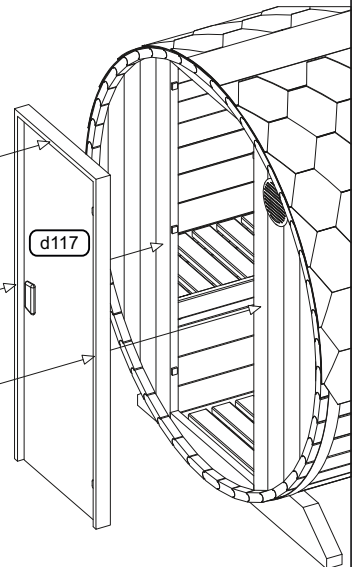

## Assembly manual for sauna 22S2VE and 22S2VD

Required tools for sauna installation.

**NB!**

①

②

Note! See "Assembly manual for window" for a panoramic window installation

Nr	Size	Qty	Preview	Nr	Size	Qty	Preview
p49	145x41x2390	25		sv116	40x40x445	2	
p50	145x41x2390	25		sv115	70x40x445	2	
p48	145x41x2390	1		sv114	464x110x28	2	
p51	100x41x2390	1		si76	110x28x432	8	
p51-1	45x41x2390	1		d117	1890x707	1	
s58	2029x720	1		ks87	70x40x100	6	
s60	2029x720	1		k109	1000x320	70	
s59	2145x675	1		ka108	L2400	1	
s53	2029x720	1		v112	Set	2	
s52	2029x720	1		u113	50x50x35	4	
s54	708x133x39	2		68	Set, L6930	3	
s66	75x22x400	6			4x70	72	
n02	1600x195x75	2			4x35	95	
ks88	40x40x420	4			5x90	8	
d119-1	37x28x1898	4			4x60	36	
d119	37x28x655	2			2x30	340	
d108	37x28x610	1			t15,t20,t25	1	
ns86	70x40x447	4					
si81	1830x488	2					

25x  
p49

25x  
p50

28x  
p49

27x  
p50

s58

s60

s167

s168

Round variant			Square variant			
Nr	Preview	Qty.	Nr	Preview	Qty.	Dimensions
p49		25			28	145x41x2390
p50		25			27	145x41x2390
s52		1	sqw1		1	746x40x2152
s53		1	sqw2		1	746x40x2152
s54		2	sq1 + sqw3	 + 	1+1	140x40x708
s58		1	s167		1	1030x40x2165
s60		1	s168		1	1165x40x2165
s66		6	s169		3	68x19x540
n02		2	n151		2	200x75x1600
ns86		4	ns86s		4	70x40x475
k109		70			74	1000x320
68		3	68s		3	L7600
4x35		95			75	
4x70		72			80	
2x30		340			362	
sv114		2	sv114s		2	464x110x28