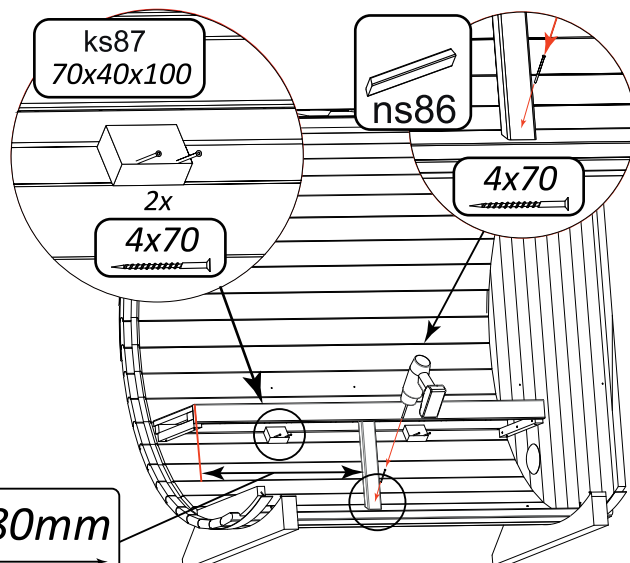

## Assembly manual for sauna 22S2VE and 22S2VD

Required tools for sauna installation.

**NB!**

①

②

Note! See "Assembly manual for window" for a panoramic window installation

Nr	Size	Qty	Preview	Nr	Size	Qty	Preview
p49	145x41x2390	25		sv116	40x40x445	2	
p50	145x41x2390	25		sv115	70x40x445	2	
p48	145x41x2390	1		sv114	464x110x28	2	
p51	100x41x2390	1		si76	110x28x432	8	
p51-1	45x41x2390	1		d117	1890x707	1	
s58	2029x720	1		ks87	70x40x100	6	
s60	2029x720	1		k109	1000x320	70	
s59	2145x675	1		ka108	L2400	1	
s53	2029x720	1		v112	Set	2	
s52	2029x720	1		u113	50x50x35	4	
s54	708x133x39	2		68	Set, L6930	3	
s66	75x22x400	6			4x70	72	
n02	1600x195x75	2			4x35	95	
ks88	40x40x420	4			5x90	8	
d119-1	37x28x1898	4			4x60	36	
d119	37x28x655	2			2x30	340	
d108	37x28x610	1			t15,t20,t25	1	
ns86	70x40x447	4					
si81	1830x488	2					

25x  
p49

25x  
p50

28x  
p49

27x  
p50

s58

s60

s167

s168

Round variant			Square variant			
Nr	Preview	Qty.	Nr	Preview	Qty.	Dimensions
p49		25			28	145x41x2390
p50		25			27	145x41x2390
s52		1	sqw1		1	746x40x2152
s53		1	sqw2		1	746x40x2152
s54		2	sq1 + sqw3	 + 	1+1	140x40x708
s58		1	s167		1	1030x40x2165
s60		1	s168		1	1165x40x2165
s66		6	s169		3	68x19x540
n02		2	n151		2	200x75x1600
ns86		4	ns86s		4	70x40x475
k109		70			74	1000x320
68		3	68s		3	L7600
4x35		95			75	
4x70		72			80	
2x30		340			362	
sv114		2	sv114s		2	464x110x28