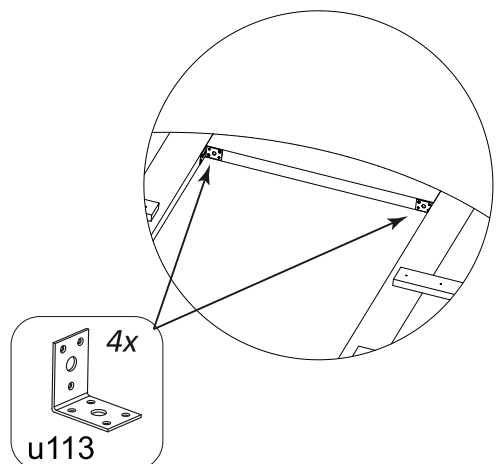

## Assembly manual for sauna 22S2VE and 22S2VD

Required tools for sauna installation.

**NB!**

①

②

Note! See "Assembly manual for window" for a panoramic window installation

Nr	Size	Qty	Preview	Nr	Size	Qty	Preview
p49	145x41x2390	25		sv116	40x40x445	2	
p50	145x41x2390	25		sv115	70x40x445	2	
p48	145x41x2390	1		sv114	464x110x28	2	
p51	100x41x2390	1		si76	110x28x432	8	
p51-1	45x41x2390	1		d117	1890x707	1	
s58	2029x720	1		ks87	70x40x100	6	
s60	2029x720	1		k109	1000x320	70	
s59	2145x675	1		ka108	L2400	1	
s53	2029x720	1		v112	Set	2	
s52	2029x720	1		u113	50x50x35	4	
s54	708x133x39	2		68	Set, L6930	3	
s66	75x22x400	6			4x70	72	
n02	1600x195x75	2			4x35	95	
ks88	40x40x420	4			5x90	8	
d119-1	37x28x1898	4			4x60	36	
d119	37x28x655	2			2x30	340	
d108	37x28x610	1			t15,t20,t25	1	
ns86	70x40x447	4					
si81	1830x488	2					

25x  
p49

25x  
p50

28x  
p49

27x  
p50

s58

s60

s167

s168

Round variant			Square variant			
Nr	Preview	Qty.	Nr	Preview	Qty.	Dimensions
p49		25			28	145x41x2390
p50		25			27	145x41x2390
s52		1	sqw1		1	746x40x2152
s53		1	sqw2		1	746x40x2152
s54		2	sq1 + sqw3	 + 	1+1	140x40x708
s58		1	s167		1	1030x40x2165
s60		1	s168		1	1165x40x2165
s66		6	s169		3	68x19x540
n02		2	n151		2	200x75x1600
ns86		4	ns86s		4	70x40x475
k109		70			74	1000x320
68		3	68s		3	L7600
4x35		95			75	
4x70		72			80	
2x30		340			362	
sv114		2	sv114s		2	464x110x28