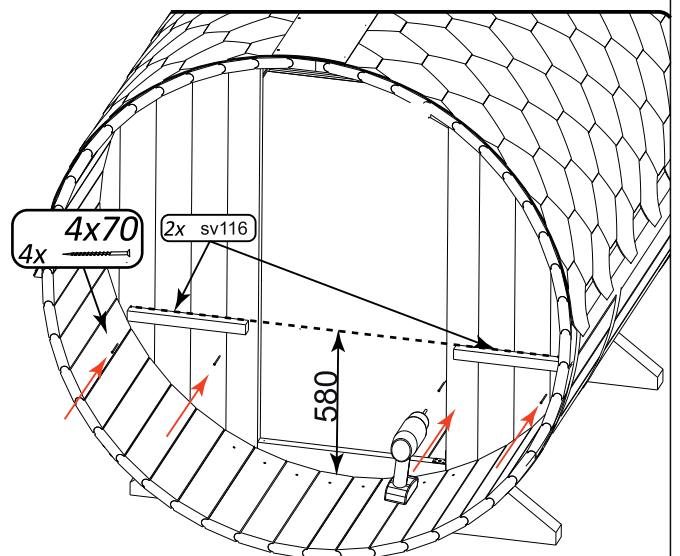

## Assembly manual for sauna 22S2VE and 22S2VD

Required tools for sauna installation.

**NB!**

①

②

Note! See "Assembly manual for window" for a panoramic window installation

Nr	Size	Qty	Preview	Nr	Size	Qty	Preview
p49	145x41x2390	25		sv116	40x40x445	2	
p50	145x41x2390	25		sv115	70x40x445	2	
p48	145x41x2390	1		sv114	464x110x28	2	
p51	100x41x2390	1		si76	110x28x432	8	
p51-1	45x41x2390	1		d117	1890x707	1	
s58	2029x720	1		ks87	70x40x100	6	
s60	2029x720	1		k109	1000x320	70	
s59	2145x675	1		ka108	L2400	1	
s53	2029x720	1		v112	Set	2	
s52	2029x720	1		u113	50x50x35	4	
s54	708x133x39	2		68	Set, L6930	3	
s66	75x22x400	6			4x70	72	
n02	1600x195x75	2			4x35	95	
ks88	40x40x420	4			5x90	8	
d119-1	37x28x1898	4			4x60	36	
d119	37x28x655	2			2x30	340	
d108	37x28x610	1			t15,t20,t25	1	
ns86	70x40x447	4					
si81	1830x488	2					

25x  
p49

25x  
p50

28x  
p49

27x  
p50

s58

s60

s167

s168

Round variant			Square variant			
Nr	Preview	Qty.	Nr	Preview	Qty.	Dimensions
p49		25			28	145x41x2390
p50		25			27	145x41x2390
s52		1	sqw1		1	746x40x2152
s53		1	sqw2		1	746x40x2152
s54		2	sq1 + sqw3	 + 	1+1	140x40x708
s58		1	s167		1	1030x40x2165
s60		1	s168		1	1165x40x2165
s66		6	s169		3	68x19x540
n02		2	n151		2	200x75x1600
ns86		4	ns86s		4	70x40x475
k109		70			74	1000x320
68		3	68s		3	L7600
4x35		95			75	
4x70		72			80	
2x30		340			362	
sv114		2	sv114s		2	464x110x28