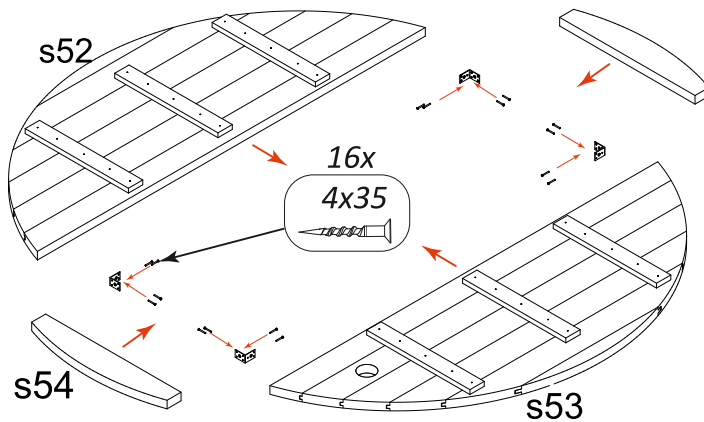

## Assembly manual for sauna 22S2VE and 22S2VD

Required tools for sauna installation.

**NB!**

①

②

Note! See "Assembly manual for window" for a panoramic window installation

Nr	Size	Qty	Preview	Nr	Size	Qty	Preview
p49	145x41x2390	25		sv116	40x40x445	2	
p50	145x41x2390	25		sv115	70x40x445	2	
p48	145x41x2390	1		sv114	464x110x28	2	
p51	100x41x2390	1		si76	110x28x432	8	
p51-1	45x41x2390	1		d117	1890x707	1	
s58	2029x720	1		ks87	70x40x100	6	
s60	2029x720	1		k109	1000x320	70	
s59	2145x675	1		ka108	L2400	1	
s53	2029x720	1		v112	Set	2	
s52	2029x720	1		u113	50x50x35	4	
s54	708x133x39	2		68	Set, L6930	3	
s66	75x22x400	6			4x70	72	
n02	1600x195x75	2			4x35	95	
ks88	40x40x420	4			5x90	8	
d119-1	37x28x1898	4			4x60	36	
d119	37x28x655	2			2x30	340	
d108	37x28x610	1			t15,t20,t25	1	
ns86	70x40x447	4					
si81	1830x488	2					

25x  
p49

25x  
p50

28x  
p49

27x  
p50

s58

s60

s167

s168

Round variant			Square variant			
Nr	Preview	Qty.	Nr	Preview	Qty.	Dimensions
p49		25			28	145x41x2390
p50		25			27	145x41x2390
s52		1	sqw1		1	746x40x2152
s53		1	sqw2		1	746x40x2152
s54		2	sq1 + sqw3	 + 	1+1	140x40x708
s58		1	s167		1	1030x40x2165
s60		1	s168		1	1165x40x2165
s66		6	s169		3	68x19x540
n02		2	n151		2	200x75x1600
ns86		4	ns86s		4	70x40x475
k109		70			74	1000x320
68		3	68s		3	L7600
4x35		95			75	
4x70		72			80	
2x30		340			362	
sv114		2	sv114s		2	464x110x28