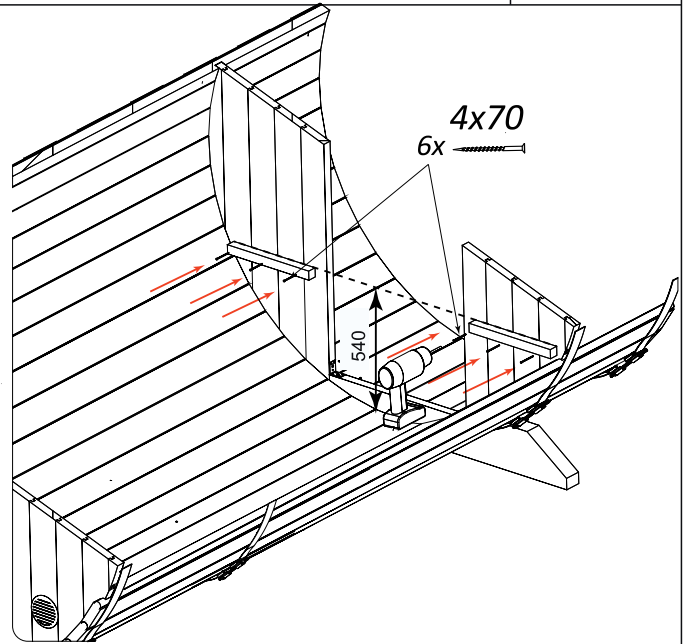

## Assembly manual for sauna 22S2VE and 22S2VD

Required tools for sauna installation.

**NB!**

①

②

Note! See "Assembly manual for window" for a panoramic window installation

Nr	Size	Qty	Preview	Nr	Size	Qty	Preview
p49	145x41x2390	25		sv116	40x40x445	2	
p50	145x41x2390	25		sv115	70x40x445	2	
p48	145x41x2390	1		sv114	464x110x28	2	
p51	100x41x2390	1		si76	110x28x432	8	
p51-1	45x41x2390	1		d117	1890x707	1	
s58	2029x720	1		ks87	70x40x100	6	
s60	2029x720	1		k109	1000x320	70	
s59	2145x675	1		ka108	L2400	1	
s53	2029x720	1		v112	Set	2	
s52	2029x720	1		u113	50x50x35	4	
s54	708x133x39	2		68	Set, L6930	3	
s66	75x22x400	6			4x70	72	
n02	1600x195x75	2			4x35	95	
ks88	40x40x420	4			5x90	8	
d119-1	37x28x1898	4			4x60	36	
d119	37x28x655	2			2x30	340	
d108	37x28x610	1			t15,t20,t25	1	
ns86	70x40x447	4					
si81	1830x488	2					

25x  
p49

25x  
p50

28x  
p49

27x  
p50

s58

s60

s167

s168

Round variant			Square variant			
Nr	Preview	Qty.	Nr	Preview	Qty.	Dimensions
p49		25			28	145x41x2390
p50		25			27	145x41x2390
s52		1	sqw1		1	746x40x2152
s53		1	sqw2		1	746x40x2152
s54		2	sq1 + sqw3	 + 	1+1	140x40x708
s58		1	s167		1	1030x40x2165
s60		1	s168		1	1165x40x2165
s66		6	s169		3	68x19x540
n02		2	n151		2	200x75x1600
ns86		4	ns86s		4	70x40x475
k109		70			74	1000x320
68		3	68s		3	L7600
4x35		95			75	
4x70		72			80	
2x30		340			362	
sv114		2	sv114s		2	464x110x28