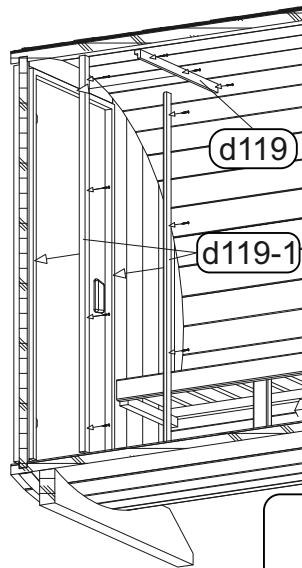

## Assembly manual for sauna 22S2VE and 22S2VD

Required tools for sauna installation.

**NB!**

①

②

Note! See "Assembly manual for window" for a panoramic window installation

Nr	Size	Qty	Preview	Nr	Size	Qty	Preview
p49	145x41x2390	25		sv116	40x40x445	2	
p50	145x41x2390	25		sv115	70x40x445	2	
p48	145x41x2390	1		sv114	464x110x28	2	
p51	100x41x2390	1		si76	110x28x432	8	
p51-1	45x41x2390	1		d117	1890x707	1	
s58	2029x720	1		ks87	70x40x100	6	
s60	2029x720	1		k109	1000x320	70	
s59	2145x675	1		ka108	L2400	1	
s53	2029x720	1		v112	Set	2	
s52	2029x720	1		u113	50x50x35	4	
s54	708x133x39	2		68	Set, L6930	3	
s66	75x22x400	6			4x70	72	
n02	1600x195x75	2			4x35	95	
ks88	40x40x420	4			5x90	8	
d119-1	37x28x1898	4			4x60	36	
d119	37x28x655	2			2x30	340	
d108	37x28x610	1			t15,t20,t25	1	
ns86	70x40x447	4					
si81	1830x488	2					

25x  
p49

25x  
p50

28x  
p49

27x  
p50

s58

s60

s167

s168

Round variant			Square variant			
Nr	Preview	Qty.	Nr	Preview	Qty.	Dimensions
p49		25			28	145x41x2390
p50		25			27	145x41x2390
s52		1	sqw1		1	746x40x2152
s53		1	sqw2		1	746x40x2152
s54		2	sq1 + sqw3	 + 	1+1	140x40x708
s58		1	s167		1	1030x40x2165
s60		1	s168		1	1165x40x2165
s66		6	s169		3	68x19x540
n02		2	n151		2	200x75x1600
ns86		4	ns86s		4	70x40x475
k109		70			74	1000x320
68		3	68s		3	L7600
4x35		95			75	
4x70		72			80	
2x30		340			362	
sv114		2	sv114s		2	464x110x28