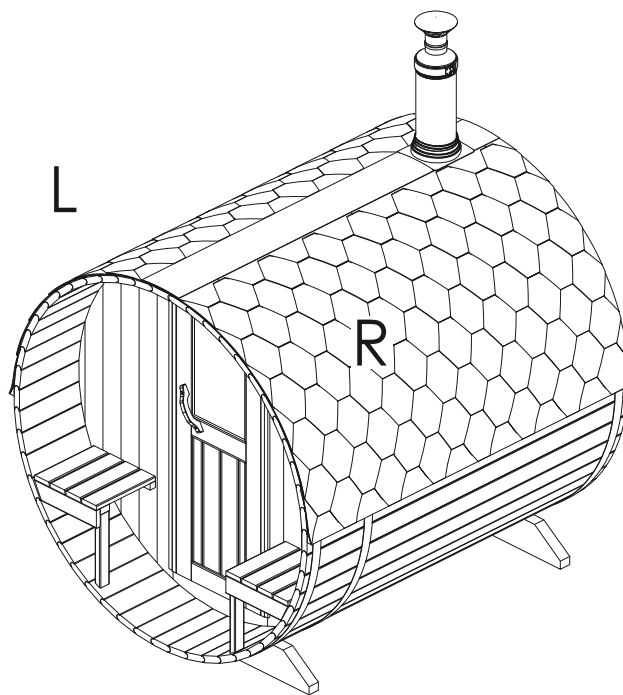

## Assembly manual for sauna 22S2VE and 22S2VD

Required tools for sauna installation.

**NB!**

①

②

Note! See "Assembly manual for window" for a panoramic window installation

Nr	Size	Qty	Preview	Nr	Size	Qty	Preview
p49	145x41x2390	25		sv116	40x40x445	2	
p50	145x41x2390	25		sv115	70x40x445	2	
p48	145x41x2390	1		sv114	464x110x28	2	
p51	100x41x2390	1		si76	110x28x432	8	
p51-1	45x41x2390	1		d117	1890x707	1	
s58	2029x720	1		ks87	70x40x100	6	
s60	2029x720	1		k109	1000x320	70	
s59	2145x675	1		ka108	L2400	1	
s53	2029x720	1		v112	Set	2	
s52	2029x720	1		u113	50x50x35	4	
s54	708x133x39	2		68	Set, L6930	3	
s66	75x22x400	6			4x70	72	
n02	1600x195x75	2			4x35	95	
ks88	40x40x420	4			5x90	8	
d119-1	37x28x1898	4			4x60	36	
d119	37x28x655	2			2x30	340	
d108	37x28x610	1			t15,t20,t25	1	
ns86	70x40x447	4					
si81	1830x488	2					

25x  
p49

25x  
p50

28x  
p49

27x  
p50

s58

s60

s167

s168

Round variant			Square variant			
Nr	Preview	Qty.	Nr	Preview	Qty.	Dimensions
p49		25			28	145x41x2390
p50		25			27	145x41x2390
s52		1	sqw1		1	746x40x2152
s53		1	sqw2		1	746x40x2152
s54		2	sq1 + sqw3	 + 	1+1	140x40x708
s58		1	s167		1	1030x40x2165
s60		1	s168		1	1165x40x2165
s66		6	s169		3	68x19x540
n02		2	n151		2	200x75x1600
ns86		4	ns86s		4	70x40x475
k109		70			74	1000x320
68		3	68s		3	L7600
4x35		95			75	
4x70		72			80	
2x30		340			362	
sv114		2	sv114s		2	464x110x28