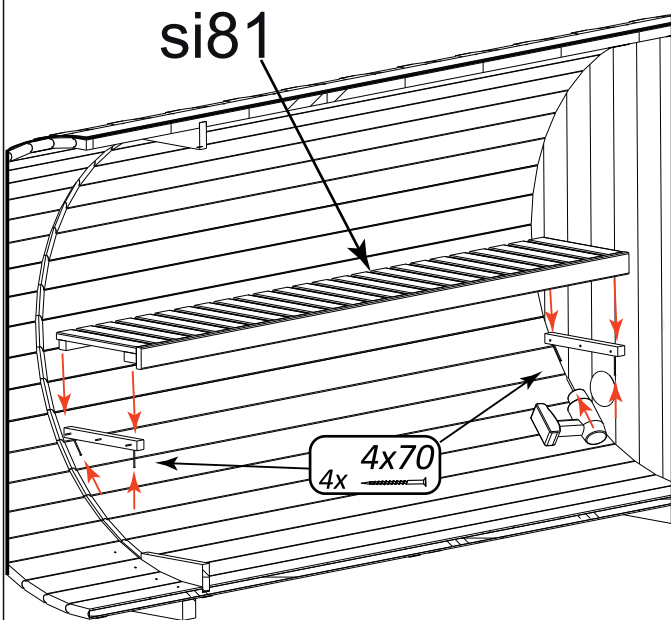

## Assembly manual for sauna 22S2VE and 22S2VD

Required tools for sauna installation.

**NB!**

①

②

Note! See "Assembly manual for window" for a panoramic window installation

Nr	Size	Qty	Preview	Nr	Size	Qty	Preview
p49	145x41x2390	25		sv116	40x40x445	2	
p50	145x41x2390	25		sv115	70x40x445	2	
p48	145x41x2390	1		sv114	464x110x28	2	
p51	100x41x2390	1		si76	110x28x432	8	
p51-1	45x41x2390	1		d117	1890x707	1	
s58	2029x720	1		ks87	70x40x100	6	
s60	2029x720	1		k109	1000x320	70	
s59	2145x675	1		ka108	L2400	1	
s53	2029x720	1		v112	Set	2	
s52	2029x720	1		u113	50x50x35	4	
s54	708x133x39	2		68	Set, L6930	3	
s66	75x22x400	6			4x70	72	
n02	1600x195x75	2			4x35	95	
ks88	40x40x420	4			5x90	8	
d119-1	37x28x1898	4			4x60	36	
d119	37x28x655	2			2x30	340	
d108	37x28x610	1			t15,t20,t25	1	
ns86	70x40x447	4					
si81	1830x488	2					

25x  
p49

25x  
p50

28x  
p49

27x  
p50

s58

s60

s167

s168

Round variant			Square variant			
Nr	Preview	Qty.	Nr	Preview	Qty.	Dimensions
p49		25			28	145x41x2390
p50		25			27	145x41x2390
s52		1	sqw1		1	746x40x2152
s53		1	sqw2		1	746x40x2152
s54		2	sq1 + sqw3	 + 	1+1	140x40x708
s58		1	s167		1	1030x40x2165
s60		1	s168		1	1165x40x2165
s66		6	s169		3	68x19x540
n02		2	n151		2	200x75x1600
ns86		4	ns86s		4	70x40x475
k109		70			74	1000x320
68		3	68s		3	L7600
4x35		95			75	
4x70		72			80	
2x30		340			362	
sv114		2	sv114s		2	464x110x28