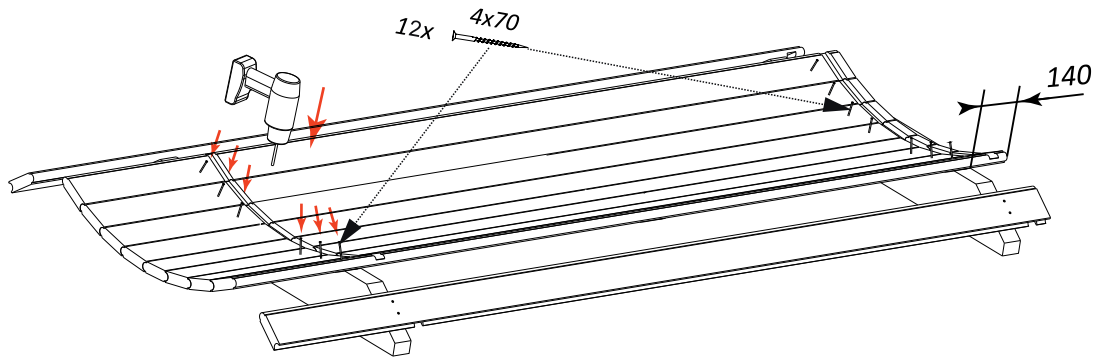

## Assembly manual for sauna 22S2VE and 22S2VD

Required tools for sauna installation.

**NB!**

①

②

Note! See "Assembly manual for window" for a panoramic window installation

Nr	Size	Qty	Preview	Nr	Size	Qty	Preview
p49	145x41x2390	25		sv116	40x40x445	2	
p50	145x41x2390	25		sv115	70x40x445	2	
p48	145x41x2390	1		sv114	464x110x28	2	
p51	100x41x2390	1		si76	110x28x432	8	
p51-1	45x41x2390	1		d117	1890x707	1	
s58	2029x720	1		ks87	70x40x100	6	
s60	2029x720	1		k109	1000x320	70	
s59	2145x675	1		ka108	L2400	1	
s53	2029x720	1		v112	Set	2	
s52	2029x720	1		u113	50x50x35	4	
s54	708x133x39	2		68	Set, L6930	3	
s66	75x22x400	6			4x70	72	
n02	1600x195x75	2			4x35	95	
ks88	40x40x420	4			5x90	8	
d119-1	37x28x1898	4			4x60	36	
d119	37x28x655	2			2x30	340	
d108	37x28x610	1			t15,t20,t25	1	
ns86	70x40x447	4					
si81	1830x488	2					

Round variant			Square variant			
Nr	Preview	Qty.	Nr	Preview	Qty.	Dimensions
p49		25			28	145x41x2390
p50		25			27	145x41x2390
s52		1	sqw1		1	746x40x2152
s53		1	sqw2		1	746x40x2152
s54		2	sq1 + sqw3	 + 	1+1	140x40x708
s58		1	s167		1	1030x40x2165
s60		1	s168		1	1165x40x2165
s66		6	s169		3	68x19x540
n02		2	n151		2	200x75x1600
ns86		4	ns86s		4	70x40x475
k109		70			74	1000x320
68		3	68s		3	L7600
4x35		95			75	
4x70		72			80	
2x30		340			362	
sv114		2	sv114s		2	464x110x28