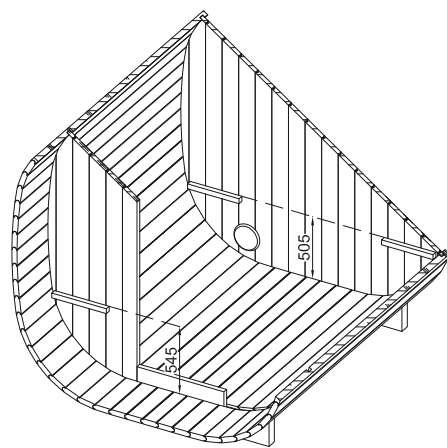

## Assembly manual for sauna 22S2VE and 22S2VD

Required tools for sauna installation.

**NB!**

①

②

Note! See "Assembly manual for window" for a panoramic window installation

Nr	Size	Qty	Preview	Nr	Size	Qty	Preview
p49	145x41x2390	25		sv116	40x40x445	2	
p50	145x41x2390	25		sv115	70x40x445	2	
p48	145x41x2390	1		sv114	464x110x28	2	
p51	100x41x2390	1		si76	110x28x432	8	
p51-1	45x41x2390	1		d117	1890x707	1	
s58	2029x720	1		ks87	70x40x100	6	
s60	2029x720	1		k109	1000x320	70	
s59	2145x675	1		ka108	L2400	1	
s53	2029x720	1		v112	Set	2	
s52	2029x720	1		u113	50x50x35	4	
s54	708x133x39	2		68	Set, L6930	3	
s66	75x22x400	6			4x70	72	
n02	1600x195x75	2			4x35	95	
ks88	40x40x420	4			5x90	8	
d119-1	37x28x1898	4			4x60	36	
d119	37x28x655	2			2x30	340	
d108	37x28x610	1			t15,t20,t25	1	
ns86	70x40x447	4					
si81	1830x488	2					

25x  
p49

25x  
p50

28x  
p49

27x  
p50

s58

s60

s167

s168

Round variant			Square variant			
Nr	Preview	Qty.	Nr	Preview	Qty.	Dimensions
p49		25			28	145x41x2390
p50		25			27	145x41x2390
s52		1	sqw1		1	746x40x2152
s53		1	sqw2		1	746x40x2152
s54		2	sq1 + sqw3	 + 	1+1	140x40x708
s58		1	s167		1	1030x40x2165
s60		1	s168		1	1165x40x2165
s66		6	s169		3	68x19x540
n02		2	n151		2	200x75x1600
ns86		4	ns86s		4	70x40x475
k109		70			74	1000x320
68		3	68s		3	L7600
4x35		95			75	
4x70		72			80	
2x30		340			362	
sv114		2	sv114s		2	464x110x28