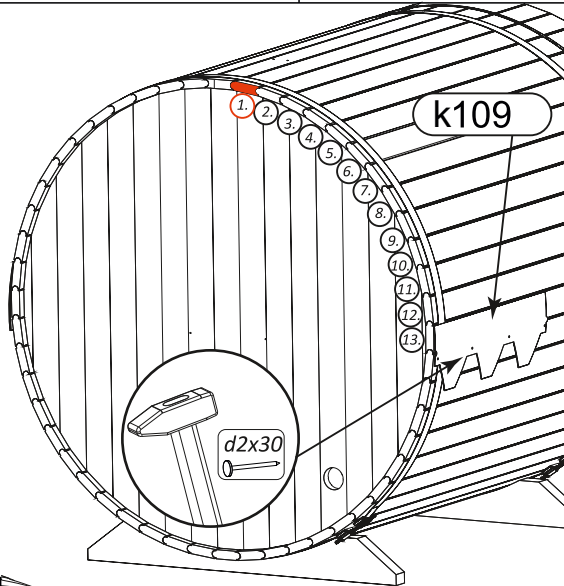

## Assembly manual for sauna 22S2VE and 22S2VD

Required tools for sauna installation.

**NB!**

①

②

Note! See "Assembly manual for window" for a panoramic window installation

Nr	Size	Qty	Preview	Nr	Size	Qty	Preview
p49	145x41x2390	25		sv116	40x40x445	2	
p50	145x41x2390	25		sv115	70x40x445	2	
p48	145x41x2390	1		sv114	464x110x28	2	
p51	100x41x2390	1		si76	110x28x432	8	
p51-1	45x41x2390	1		d117	1890x707	1	
s58	2029x720	1		ks87	70x40x100	6	
s60	2029x720	1		k109	1000x320	70	
s59	2145x675	1		ka108	L2400	1	
s53	2029x720	1		v112	Set	2	
s52	2029x720	1		u113	50x50x35	4	
s54	708x133x39	2		68	Set, L6930	3	
s66	75x22x400	6			4x70	72	
n02	1600x195x75	2			4x35	95	
ks88	40x40x420	4			5x90	8	
d119-1	37x28x1898	4			4x60	36	
d119	37x28x655	2			2x30	340	
d108	37x28x610	1			t15,t20,t25	1	
ns86	70x40x447	4					
si81	1830x488	2					

25x  
p49

25x  
p50

28x  
p49

27x  
p50

s58

s60

s167

s168

Round variant			Square variant			
Nr	Preview	Qty.	Nr	Preview	Qty.	Dimensions
p49		25			28	145x41x2390
p50		25			27	145x41x2390
s52		1	sqw1		1	746x40x2152
s53		1	sqw2		1	746x40x2152
s54		2	sq1 + sqw3	 + 	1+1	140x40x708
s58		1	s167		1	1030x40x2165
s60		1	s168		1	1165x40x2165
s66		6	s169		3	68x19x540
n02		2	n151		2	200x75x1600
ns86		4	ns86s		4	70x40x475
k109		70			74	1000x320
68		3	68s		3	L7600
4x35		95			75	
4x70		72			80	
2x30		340			362	
sv114		2	sv114s		2	464x110x28