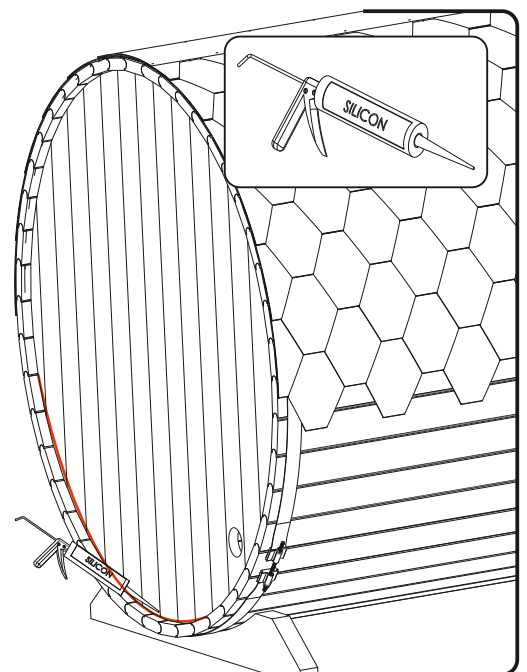

## Assembly manual for sauna 22S2VE and 22S2VD

Required tools for sauna installation.

**NB!**

①

②

Note! See "Assembly manual for window" for a panoramic window installation

Nr	Size	Qty	Preview	Nr	Size	Qty	Preview
p49	145x41x2390	25		sv116	40x40x445	2	
p50	145x41x2390	25		sv115	70x40x445	2	
p48	145x41x2390	1		sv114	464x110x28	2	
p51	100x41x2390	1		si76	110x28x432	8	
p51-1	45x41x2390	1		d117	1890x707	1	
s58	2029x720	1		ks87	70x40x100	6	
s60	2029x720	1		k109	1000x320	70	
s59	2145x675	1		ka108	L2400	1	
s53	2029x720	1		v112	Set	2	
s52	2029x720	1		u113	50x50x35	4	
s54	708x133x39	2		68	Set, L6930	3	
s66	75x22x400	6			4x70	72	
n02	1600x195x75	2			4x35	95	
ks88	40x40x420	4			5x90	8	
d119-1	37x28x1898	4			4x60	36	
d119	37x28x655	2			2x30	340	
d108	37x28x610	1			t15,t20,t25	1	
ns86	70x40x447	4					
si81	1830x488	2					

25x  
p49

25x  
p50

28x  
p49

27x  
p50

s58

s60

s167

s168

Round variant			Square variant			
Nr	Preview	Qty.	Nr	Preview	Qty.	Dimensions
p49		25			28	145x41x2390
p50		25			27	145x41x2390
s52		1	sqw1		1	746x40x2152
s53		1	sqw2		1	746x40x2152
s54		2	sq1 + sqw3	 + 	1+1	140x40x708
s58		1	s167		1	1030x40x2165
s60		1	s168		1	1165x40x2165
s66		6	s169		3	68x19x540
n02		2	n151		2	200x75x1600
ns86		4	ns86s		4	70x40x475
k109		70			74	1000x320
68		3	68s		3	L7600
4x35		95			75	
4x70		72			80	
2x30		340			362	
sv114		2	sv114s		2	464x110x28