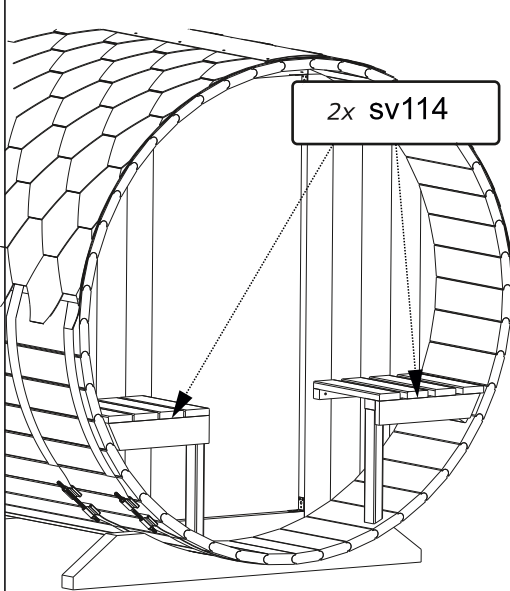

## Assembly manual for sauna 22S2VE and 22S2VD

Required tools for sauna installation.

**NB!**

①

②

Note! See "Assembly manual for window" for a panoramic window installation

Nr	Size	Qty	Preview	Nr	Size	Qty	Preview
p49	145x41x2390	25		sv116	40x40x445	2	
p50	145x41x2390	25		sv115	70x40x445	2	
p48	145x41x2390	1		sv114	464x110x28	2	
p51	100x41x2390	1		si76	110x28x432	8	
p51-1	45x41x2390	1		d117	1890x707	1	
s58	2029x720	1		ks87	70x40x100	6	
s60	2029x720	1		k109	1000x320	70	
s59	2145x675	1		ka108	L2400	1	
s53	2029x720	1		v112	Set	2	
s52	2029x720	1		u113	50x50x35	4	
s54	708x133x39	2		68	Set, L6930	3	
s66	75x22x400	6			4x70	72	
n02	1600x195x75	2			4x35	95	
ks88	40x40x420	4			5x90	8	
d119-1	37x28x1898	4			4x60	36	
d119	37x28x655	2			2x30	340	
d108	37x28x610	1			t15,t20,t25	1	
ns86	70x40x447	4					
si81	1830x488	2					

25x  
p49

25x  
p50

28x  
p49

27x  
p50

s58

s60

s167

s168

Round variant			Square variant			
Nr	Preview	Qty.	Nr	Preview	Qty.	Dimensions
p49		25			28	145x41x2390
p50		25			27	145x41x2390
s52		1	sqw1		1	746x40x2152
s53		1	sqw2		1	746x40x2152
s54		2	sq1 + sqw3	 + 	1+1	140x40x708
s58		1	s167		1	1030x40x2165
s60		1	s168		1	1165x40x2165
s66		6	s169		3	68x19x540
n02		2	n151		2	200x75x1600
ns86		4	ns86s		4	70x40x475
k109		70			74	1000x320
68		3	68s		3	L7600
4x35		95			75	
4x70		72			80	
2x30		340			362	
sv114		2	sv114s		2	464x110x28