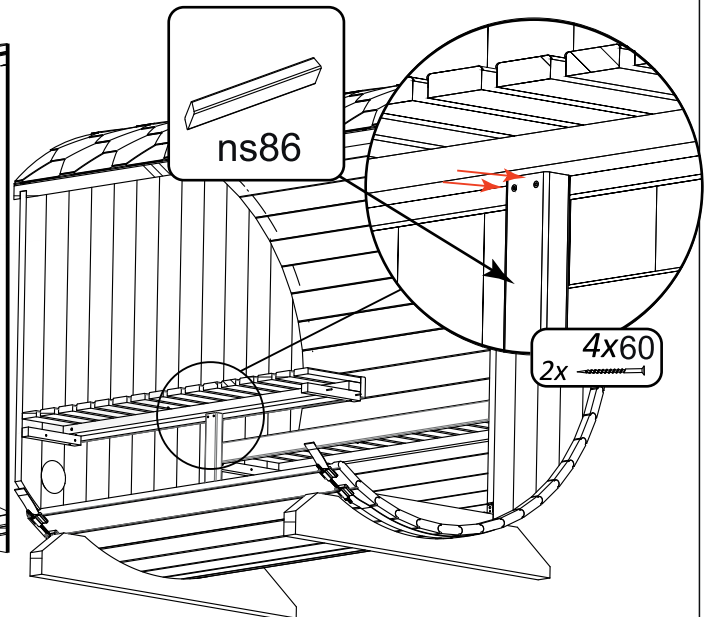

## Assembly manual for sauna 22S2VE and 22S2VD

Required tools for sauna installation.

**NB!**

①

②

Note! See "Assembly manual for window" for a panoramic window installation

Nr	Size	Qty	Preview	Nr	Size	Qty	Preview
p49	145x41x2390	25		sv116	40x40x445	2	
p50	145x41x2390	25		sv115	70x40x445	2	
p48	145x41x2390	1		sv114	464x110x28	2	
p51	100x41x2390	1		si76	110x28x432	8	
p51-1	45x41x2390	1		d117	1890x707	1	
s58	2029x720	1		ks87	70x40x100	6	
s60	2029x720	1		k109	1000x320	70	
s59	2145x675	1		ka108	L2400	1	
s53	2029x720	1		v112	Set	2	
s52	2029x720	1		u113	50x50x35	4	
s54	708x133x39	2		68	Set, L6930	3	
s66	75x22x400	6			4x70	72	
n02	1600x195x75	2			4x35	95	
ks88	40x40x420	4			5x90	8	
d119-1	37x28x1898	4			4x60	36	
d119	37x28x655	2			2x30	340	
d108	37x28x610	1			t15,t20,t25	1	
ns86	70x40x447	4					
si81	1830x488	2					

25x  
p49

25x  
p50

28x  
p49

27x  
p50

s58

s60

s167

s168

Round variant			Square variant			
Nr	Preview	Qty.	Nr	Preview	Qty.	Dimensions
p49		25			28	145x41x2390
p50		25			27	145x41x2390
s52		1	sqw1		1	746x40x2152
s53		1	sqw2		1	746x40x2152
s54		2	sq1 + sqw3	 + 	1+1	140x40x708
s58		1	s167		1	1030x40x2165
s60		1	s168		1	1165x40x2165
s66		6	s169		3	68x19x540
n02		2	n151		2	200x75x1600
ns86		4	ns86s		4	70x40x475
k109		70			74	1000x320
68		3	68s		3	L7600
4x35		95			75	
4x70		72			80	
2x30		340			362	
sv114		2	sv114s		2	464x110x28