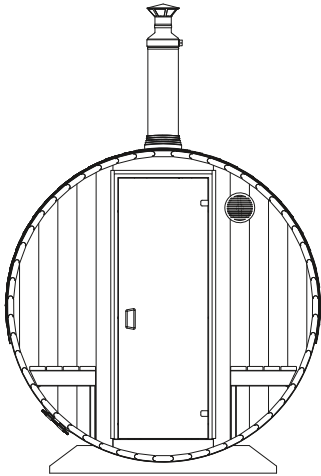

## Assembly manual for sauna 22S2VE and 22S2VD

Required tools for sauna installation.

**NB!**

①

②

Note! See "Assembly manual for window" for a panoramic window installation

Nr	Size	Qty	Preview	Nr	Size	Qty	Preview
p49	145x41x2390	25		sv116	40x40x445	2	
p50	145x41x2390	25		sv115	70x40x445	2	
p48	145x41x2390	1		sv114	464x110x28	2	
p51	100x41x2390	1		si76	110x28x432	8	
p51-1	45x41x2390	1		d117	1890x707	1	
s58	2029x720	1		ks87	70x40x100	6	
s60	2029x720	1		k109	1000x320	70	
s59	2145x675	1		ka108	L2400	1	
s53	2029x720	1		v112	Set	2	
s52	2029x720	1		u113	50x50x35	4	
s54	708x133x39	2		68	Set, L6930	3	
s66	75x22x400	6			4x70	72	
n02	1600x195x75	2			4x35	95	
ks88	40x40x420	4			5x90	8	
d119-1	37x28x1898	4			4x60	36	
d119	37x28x655	2			2x30	340	
d108	37x28x610	1			t15,t20,t25	1	
ns86	70x40x447	4					
si81	1830x488	2					

25x  
p49

25x  
p50

28x  
p49

27x  
p50

s58

s60

s167

s168

Round variant			Square variant			
Nr	Preview	Qty.	Nr	Preview	Qty.	Dimensions
p49		25			28	145x41x2390
p50		25			27	145x41x2390
s52		1	sqw1		1	746x40x2152
s53		1	sqw2		1	746x40x2152
s54		2	sq1 + sqw3	 + 	1+1	140x40x708
s58		1	s167		1	1030x40x2165
s60		1	s168		1	1165x40x2165
s66		6	s169		3	68x19x540
n02		2	n151		2	200x75x1600
ns86		4	ns86s		4	70x40x475
k109		70			74	1000x320
68		3	68s		3	L7600
4x35		95			75	
4x70		72			80	
2x30		340			362	
sv114		2	sv114s		2	464x110x28