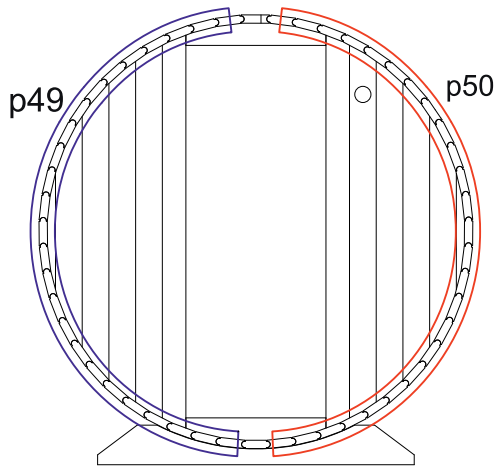

## Assembly manual for sauna 22S2VE and 22S2VD

Required tools for sauna installation.

**NB!**

①

②

Note! See "Assembly manual for window" for a panoramic window installation

Nr	Size	Qty	Preview	Nr	Size	Qty	Preview
p49	145x41x2390	25		sv116	40x40x445	2	
p50	145x41x2390	25		sv115	70x40x445	2	
p48	145x41x2390	1		sv114	464x110x28	2	
p51	100x41x2390	1		si76	110x28x432	8	
p51-1	45x41x2390	1		d117	1890x707	1	
s58	2029x720	1		ks87	70x40x100	6	
s60	2029x720	1		k109	1000x320	70	
s59	2145x675	1		ka108	L2400	1	
s53	2029x720	1		v112	Set	2	
s52	2029x720	1		u113	50x50x35	4	
s54	708x133x39	2		68	Set, L6930	3	
s66	75x22x400	6			4x70	72	
n02	1600x195x75	2			4x35	95	
ks88	40x40x420	4			5x90	8	
d119-1	37x28x1898	4			4x60	36	
d119	37x28x655	2			2x30	340	
d108	37x28x610	1			t15,t20,t25	1	
ns86	70x40x447	4					
si81	1830x488	2					

25x  
p49

25x  
p50

28x  
p49

27x  
p50

s58

s60

s167

s168

Round variant			Square variant			
Nr	Preview	Qty.	Nr	Preview	Qty.	Dimensions
p49		25			28	145x41x2390
p50		25			27	145x41x2390
s52		1	sqw1		1	746x40x2152
s53		1	sqw2		1	746x40x2152
s54		2	sq1 + sqw3	 + 	1+1	140x40x708
s58		1	s167		1	1030x40x2165
s60		1	s168		1	1165x40x2165
s66		6	s169		3	68x19x540
n02		2	n151		2	200x75x1600
ns86		4	ns86s		4	70x40x475
k109		70			74	1000x320
68		3	68s		3	L7600
4x35		95			75	
4x70		72			80	
2x30		340			362	
sv114		2	sv114s		2	464x110x28