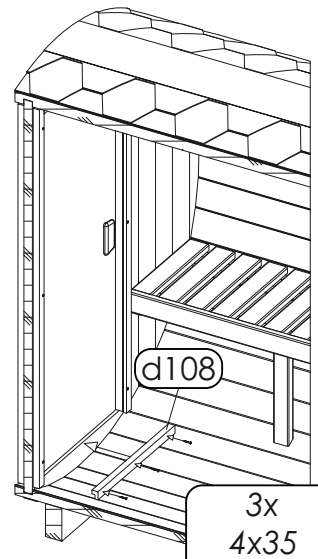

## Assembly manual for sauna 22S2VE and 22S2VD

Required tools for sauna installation.

**NB!**

①

②

Note! See "Assembly manual for window" for a panoramic window installation

Nr	Size	Qty	Preview	Nr	Size	Qty	Preview
p49	145x41x2390	25		sv116	40x40x445	2	
p50	145x41x2390	25		sv115	70x40x445	2	
p48	145x41x2390	1		sv114	464x110x28	2	
p51	100x41x2390	1		si76	110x28x432	8	
p51-1	45x41x2390	1		d117	1890x707	1	
s58	2029x720	1		ks87	70x40x100	6	
s60	2029x720	1		k109	1000x320	70	
s59	2145x675	1		ka108	L2400	1	
s53	2029x720	1		v112	Set	2	
s52	2029x720	1		u113	50x50x35	4	
s54	708x133x39	2		68	Set, L6930	3	
s66	75x22x400	6			4x70	72	
n02	1600x195x75	2			4x35	95	
ks88	40x40x420	4			5x90	8	
d119-1	37x28x1898	4			4x60	36	
d119	37x28x655	2			2x30	340	
d108	37x28x610	1			t15,t20,t25	1	
ns86	70x40x447	4					
si81	1830x488	2					

Round variant			Square variant			
Nr	Preview	Qty.	Nr	Preview	Qty.	Dimensions
p49		25			28	145x41x2390
p50		25			27	145x41x2390
s52		1	sqw1		1	746x40x2152
s53		1	sqw2		1	746x40x2152
s54		2	sq1 + sqw3	 + 	1+1	140x40x708
s58		1	s167		1	1030x40x2165
s60		1	s168		1	1165x40x2165
s66		6	s169		3	68x19x540
n02		2	n151		2	200x75x1600
ns86		4	ns86s		4	70x40x475
k109		70			74	1000x320
68		3	68s		3	L7600
4x35		95			75	
4x70		72			80	
2x30		340			362	
sv114		2	sv114s		2	464x110x28