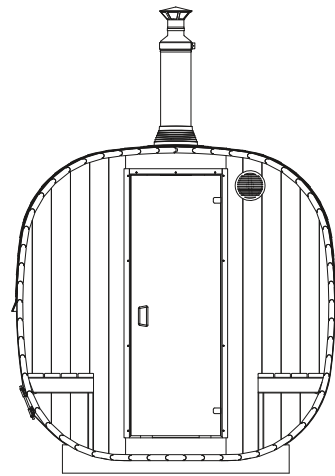

## Assembly manual for sauna 22S2VE and 22S2VD

Required tools for sauna installation.

**NB!**

①

②

Note! See "Assembly manual for window" for a panoramic window installation

Nr	Size	Qty	Preview	Nr	Size	Qty	Preview
p49	145x41x2390	25		sv116	40x40x445	2	
p50	145x41x2390	25		sv115	70x40x445	2	
p48	145x41x2390	1		sv114	464x110x28	2	
p51	100x41x2390	1		si76	110x28x432	8	
p51-1	45x41x2390	1		d117	1890x707	1	
s58	2029x720	1		ks87	70x40x100	6	
s60	2029x720	1		k109	1000x320	70	
s59	2145x675	1		ka108	L2400	1	
s53	2029x720	1		v112	Set	2	
s52	2029x720	1		u113	50x50x35	4	
s54	708x133x39	2		68	Set, L6930	3	
s66	75x22x400	6			4x70	72	
n02	1600x195x75	2			4x35	95	
ks88	40x40x420	4			5x90	8	
d119-1	37x28x1898	4			4x60	36	
d119	37x28x655	2			2x30	340	
d108	37x28x610	1			t15,t20,t25	1	
ns86	70x40x447	4					
si81	1830x488	2					

25x  
p49

25x  
p50

28x  
p49

27x  
p50

s58

s60

s167

s168

Round variant			Square variant			
Nr	Preview	Qty.	Nr	Preview	Qty.	Dimensions
p49		25			28	145x41x2390
p50		25			27	145x41x2390
s52		1	sqw1		1	746x40x2152
s53		1	sqw2		1	746x40x2152
s54		2	sq1 + sqw3	 + 	1+1	140x40x708
s58		1	s167		1	1030x40x2165
s60		1	s168		1	1165x40x2165
s66		6	s169		3	68x19x540
n02		2	n151		2	200x75x1600
ns86		4	ns86s		4	70x40x475
k109		70			74	1000x320
68		3	68s		3	L7600
4x35		95			75	
4x70		72			80	
2x30		340			362	
sv114		2	sv114s		2	464x110x28