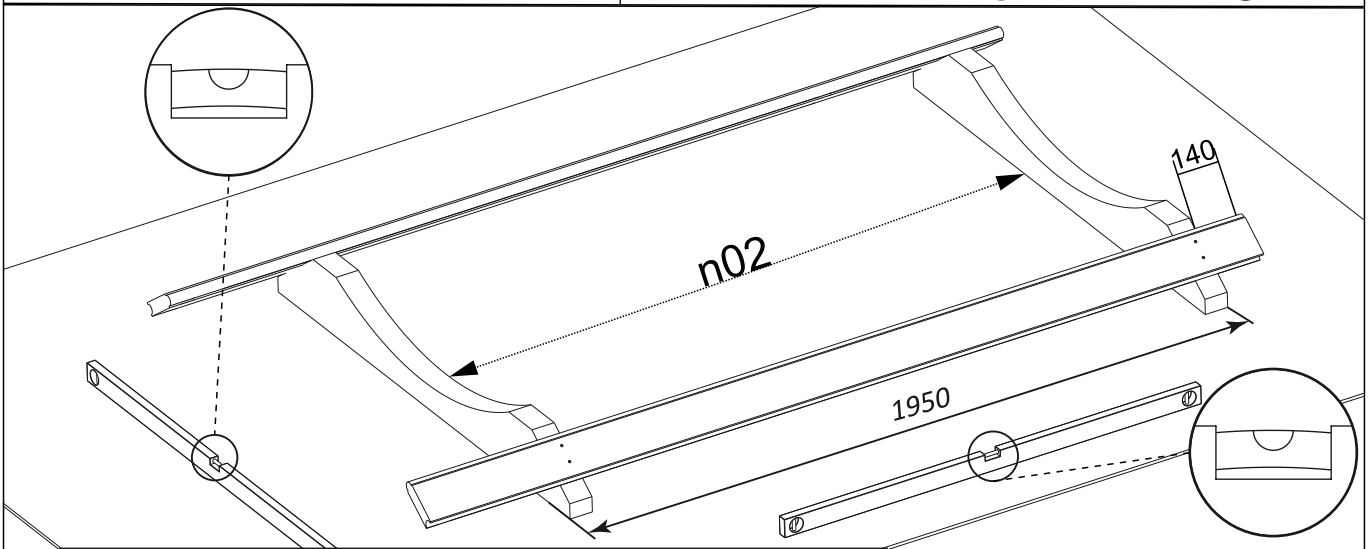

## Assembly manual for sauna 22S2VE and 22S2VD

Required tools for sauna installation.

**NB!**

①

②

Note! See "Assembly manual for window" for a panoramic window installation

Nr	Size	Qty	Preview	Nr	Size	Qty	Preview
p49	145x41x2390	25		sv116	40x40x445	2	
p50	145x41x2390	25		sv115	70x40x445	2	
p48	145x41x2390	1		sv114	464x110x28	2	
p51	100x41x2390	1		si76	110x28x432	8	
p51-1	45x41x2390	1		d117	1890x707	1	
s58	2029x720	1		ks87	70x40x100	6	
s60	2029x720	1		k109	1000x320	70	
s59	2145x675	1		ka108	L2400	1	
s53	2029x720	1		v112	Set	2	
s52	2029x720	1		u113	50x50x35	4	
s54	708x133x39	2		68	Set, L6930	3	
s66	75x22x400	6			4x70	72	
n02	1600x195x75	2			4x35	95	
ks88	40x40x420	4			5x90	8	
d119-1	37x28x1898	4			4x60	36	
d119	37x28x655	2			2x30	340	
d108	37x28x610	1			t15,t20,t25	1	
ns86	70x40x447	4					
si81	1830x488	2					

Round variant			Square variant			
Nr	Preview	Qty.	Nr	Preview	Qty.	Dimensions
p49		25			28	145x41x2390
p50		25			27	145x41x2390
s52		1	sqw1		1	746x40x2152
s53		1	sqw2		1	746x40x2152
s54		2	sq1 + sqw3	 + 	1+1	140x40x708
s58		1	s167		1	1030x40x2165
s60		1	s168		1	1165x40x2165
s66		6	s169		3	68x19x540
n02		2	n151		2	200x75x1600
ns86		4	ns86s		4	70x40x475
k109		70			74	1000x320
68		3	68s		3	L7600
4x35		95			75	
4x70		72			80	
2x30		340			362	
sv114		2	sv114s		2	464x110x28