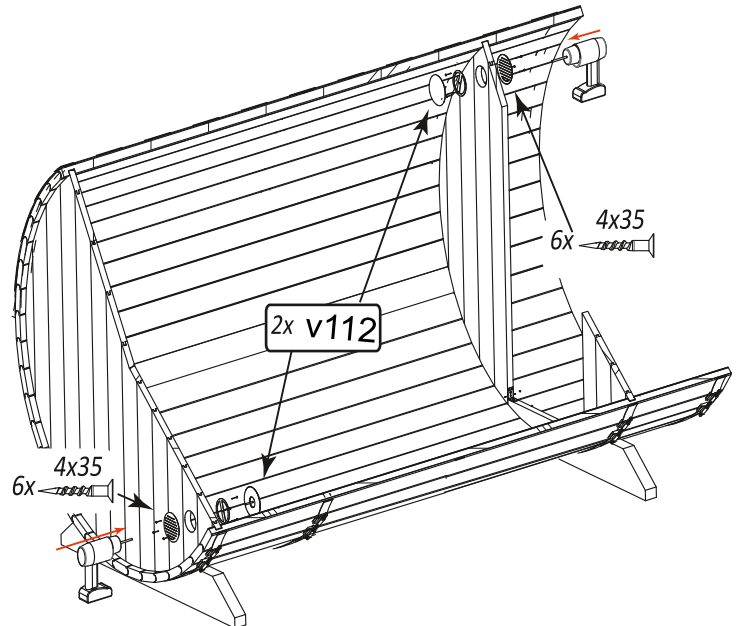

## Assembly manual for sauna 22S2VE and 22S2VD

Required tools for sauna installation.

**NB!**

①

②

Note! See "Assembly manual for window" for a panoramic window installation

Nr	Size	Qty	Preview	Nr	Size	Qty	Preview
p49	145x41x2390	25		sv116	40x40x445	2	
p50	145x41x2390	25		sv115	70x40x445	2	
p48	145x41x2390	1		sv114	464x110x28	2	
p51	100x41x2390	1		si76	110x28x432	8	
p51-1	45x41x2390	1		d117	1890x707	1	
s58	2029x720	1		ks87	70x40x100	6	
s60	2029x720	1		k109	1000x320	70	
s59	2145x675	1		ka108	L2400	1	
s53	2029x720	1		v112	Set	2	
s52	2029x720	1		u113	50x50x35	4	
s54	708x133x39	2		68	Set, L6930	3	
s66	75x22x400	6			4x70	72	
n02	1600x195x75	2			4x35	95	
ks88	40x40x420	4			5x90	8	
d119-1	37x28x1898	4			4x60	36	
d119	37x28x655	2			2x30	340	
d108	37x28x610	1			t15,t20,t25	1	
ns86	70x40x447	4					
si81	1830x488	2					

25x  
p49

25x  
p50

28x  
p49

27x  
p50

s58

s60

s167

s168

Round variant			Square variant			
Nr	Preview	Qty.	Nr	Preview	Qty.	Dimensions
p49		25			28	145x41x2390
p50		25			27	145x41x2390
s52		1	sqw1		1	746x40x2152
s53		1	sqw2		1	746x40x2152
s54		2	sq1 + sqw3	 + 	1+1	140x40x708
s58		1	s167		1	1030x40x2165
s60		1	s168		1	1165x40x2165
s66		6	s169		3	68x19x540
n02		2	n151		2	200x75x1600
ns86		4	ns86s		4	70x40x475
k109		70			74	1000x320
68		3	68s		3	L7600
4x35		95			75	
4x70		72			80	
2x30		340			362	
sv114		2	sv114s		2	464x110x28