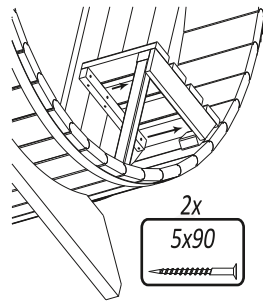

## Assembly manual for sauna 22S2VE and 22S2VD

Required tools for sauna installation.

**NB!**

①

②

Note! See "Assembly manual for window" for a panoramic window installation

Nr	Size	Qty	Preview	Nr	Size	Qty	Preview
p49	145x41x2390	25		sv116	40x40x445	2	
p50	145x41x2390	25		sv115	70x40x445	2	
p48	145x41x2390	1		sv114	464x110x28	2	
p51	100x41x2390	1		si76	110x28x432	8	
p51-1	45x41x2390	1		d117	1890x707	1	
s58	2029x720	1		ks87	70x40x100	6	
s60	2029x720	1		k109	1000x320	70	
s59	2145x675	1		ka108	L2400	1	
s53	2029x720	1		v112	Set	2	
s52	2029x720	1		u113	50x50x35	4	
s54	708x133x39	2		68	Set, L6930	3	
s66	75x22x400	6			4x70	72	
n02	1600x195x75	2			4x35	95	
ks88	40x40x420	4			5x90	8	
d119-1	37x28x1898	4			4x60	36	
d119	37x28x655	2			2x30	340	
d108	37x28x610	1			t15,t20,t25	1	
ns86	70x40x447	4					
si81	1830x488	2					

25x  
p49

25x  
p50

28x  
p49

27x  
p50

s58

s60

s167

s168

Round variant			Square variant			
Nr	Preview	Qty.	Nr	Preview	Qty.	Dimensions
p49		25			28	145x41x2390
p50		25			27	145x41x2390
s52		1	sqw1		1	746x40x2152
s53		1	sqw2		1	746x40x2152
s54		2	sq1 + sqw3	 + 	1+1	140x40x708
s58		1	s167		1	1030x40x2165
s60		1	s168		1	1165x40x2165
s66		6	s169		3	68x19x540
n02		2	n151		2	200x75x1600
ns86		4	ns86s		4	70x40x475
k109		70			74	1000x320
68		3	68s		3	L7600
4x35		95			75	
4x70		72			80	
2x30		340			362	
sv114		2	sv114s		2	464x110x28