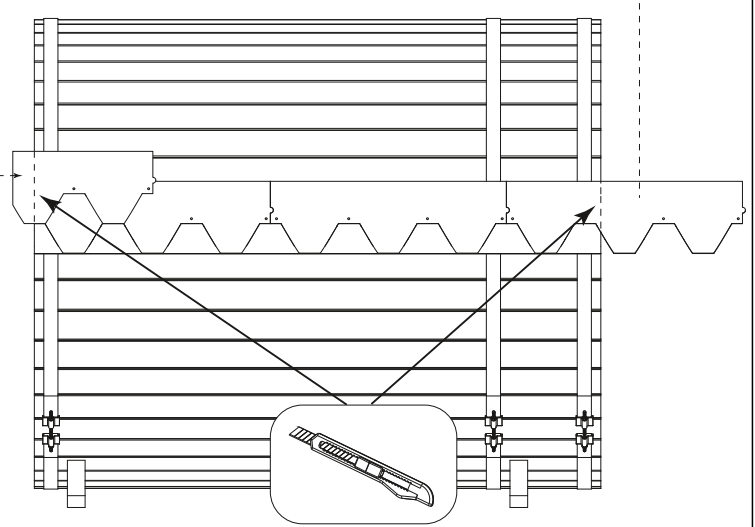

## Assembly manual for sauna 22S2VE and 22S2VD

Required tools for sauna installation.

**NB!**

①

②

Note! See "Assembly manual for window" for a panoramic window installation

Nr	Size	Qty	Preview	Nr	Size	Qty	Preview
p49	145x41x2390	25		sv116	40x40x445	2	
p50	145x41x2390	25		sv115	70x40x445	2	
p48	145x41x2390	1		sv114	464x110x28	2	
p51	100x41x2390	1		si76	110x28x432	8	
p51-1	45x41x2390	1		d117	1890x707	1	
s58	2029x720	1		ks87	70x40x100	6	
s60	2029x720	1		k109	1000x320	70	
s59	2145x675	1		ka108	L2400	1	
s53	2029x720	1		v112	Set	2	
s52	2029x720	1		u113	50x50x35	4	
s54	708x133x39	2		68	Set, L6930	3	
s66	75x22x400	6			4x70	72	
n02	1600x195x75	2			4x35	95	
ks88	40x40x420	4			5x90	8	
d119-1	37x28x1898	4			4x60	36	
d119	37x28x655	2			2x30	340	
d108	37x28x610	1			t15,t20,t25	1	
ns86	70x40x447	4					
si81	1830x488	2					

25x  
p49

25x  
p50

28x  
p49

27x  
p50

s58

s60

s167

s168

Round variant			Square variant			
Nr	Preview	Qty.	Nr	Preview	Qty.	Dimensions
p49		25			28	145x41x2390
p50		25			27	145x41x2390
s52		1	sqw1		1	746x40x2152
s53		1	sqw2		1	746x40x2152
s54		2	sq1 + sqw3	 + 	1+1	140x40x708
s58		1	s167		1	1030x40x2165
s60		1	s168		1	1165x40x2165
s66		6	s169		3	68x19x540
n02		2	n151		2	200x75x1600
ns86		4	ns86s		4	70x40x475
k109		70			74	1000x320
68		3	68s		3	L7600
4x35		95			75	
4x70		72			80	
2x30		340			362	
sv114		2	sv114s		2	464x110x28