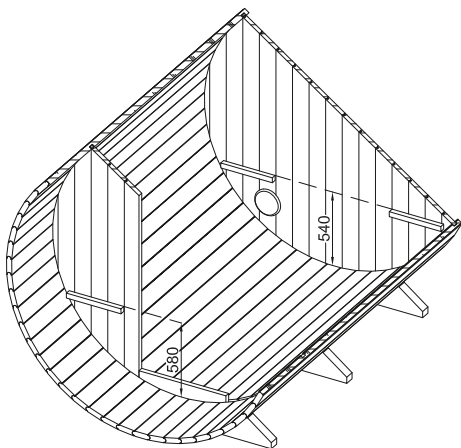

## Assembly manual for sauna 22S2VE and 22S2VD

Required tools for sauna installation.

**NB!**

①

②

Note! See "Assembly manual for window" for a panoramic window installation

Nr	Size	Qty	Preview	Nr	Size	Qty	Preview
p49	145x41x2390	25		sv116	40x40x445	2	
p50	145x41x2390	25		sv115	70x40x445	2	
p48	145x41x2390	1		sv114	464x110x28	2	
p51	100x41x2390	1		si76	110x28x432	8	
p51-1	45x41x2390	1		d117	1890x707	1	
s58	2029x720	1		ks87	70x40x100	6	
s60	2029x720	1		k109	1000x320	70	
s59	2145x675	1		ka108	L2400	1	
s53	2029x720	1		v112	Set	2	
s52	2029x720	1		u113	50x50x35	4	
s54	708x133x39	2		68	Set, L6930	3	
s66	75x22x400	6			4x70	72	
n02	1600x195x75	2			4x35	95	
ks88	40x40x420	4			5x90	8	
d119-1	37x28x1898	4			4x60	36	
d119	37x28x655	2			2x30	340	
d108	37x28x610	1			t15,t20,t25	1	
ns86	70x40x447	4					
si81	1830x488	2					

25x  
p49

25x  
p50

28x  
p49

27x  
p50

s58

s60

s167

s168

Round variant			Square variant			
Nr	Preview	Qty.	Nr	Preview	Qty.	Dimensions
p49		25			28	145x41x2390
p50		25			27	145x41x2390
s52		1	sqw1		1	746x40x2152
s53		1	sqw2		1	746x40x2152
s54		2	sq1 + sqw3	 + 	1+1	140x40x708
s58		1	s167		1	1030x40x2165
s60		1	s168		1	1165x40x2165
s66		6	s169		3	68x19x540
n02		2	n151		2	200x75x1600
ns86		4	ns86s		4	70x40x475
k109		70			74	1000x320
68		3	68s		3	L7600
4x35		95			75	
4x70		72			80	
2x30		340			362	
sv114		2	sv114s		2	464x110x28