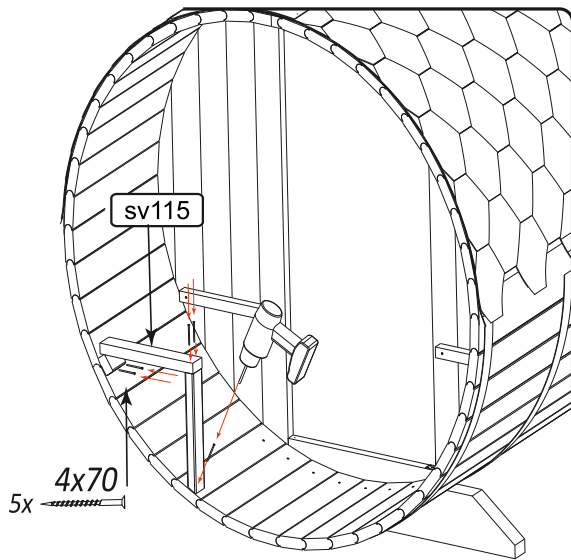

## Assembly manual for sauna 22S2VE and 22S2VD

Required tools for sauna installation.

**NB!**

①

②

Note! See "Assembly manual for window" for a panoramic window installation

Nr	Size	Qty	Preview	Nr	Size	Qty	Preview
p49	145x41x2390	25		sv116	40x40x445	2	
p50	145x41x2390	25		sv115	70x40x445	2	
p48	145x41x2390	1		sv114	464x110x28	2	
p51	100x41x2390	1		si76	110x28x432	8	
p51-1	45x41x2390	1		d117	1890x707	1	
s58	2029x720	1		ks87	70x40x100	6	
s60	2029x720	1		k109	1000x320	70	
s59	2145x675	1		ka108	L2400	1	
s53	2029x720	1		v112	Set	2	
s52	2029x720	1		u113	50x50x35	4	
s54	708x133x39	2		68	Set, L6930	3	
s66	75x22x400	6			4x70	72	
n02	1600x195x75	2			4x35	95	
ks88	40x40x420	4			5x90	8	
d119-1	37x28x1898	4			4x60	36	
d119	37x28x655	2			2x30	340	
d108	37x28x610	1			t15,t20,t25	1	
ns86	70x40x447	4					
si81	1830x488	2					

25x  
p49

25x  
p50

28x  
p49

27x  
p50

s58

s60

s167

s168

Round variant			Square variant			
Nr	Preview	Qty.	Nr	Preview	Qty.	Dimensions
p49		25			28	145x41x2390
p50		25			27	145x41x2390
s52		1	sqw1		1	746x40x2152
s53		1	sqw2		1	746x40x2152
s54		2	sq1 + sqw3	 + 	1+1	140x40x708
s58		1	s167		1	1030x40x2165
s60		1	s168		1	1165x40x2165
s66		6	s169		3	68x19x540
n02		2	n151		2	200x75x1600
ns86		4	ns86s		4	70x40x475
k109		70			74	1000x320
68		3	68s		3	L7600
4x35		95			75	
4x70		72			80	
2x30		340			362	
sv114		2	sv114s		2	464x110x28