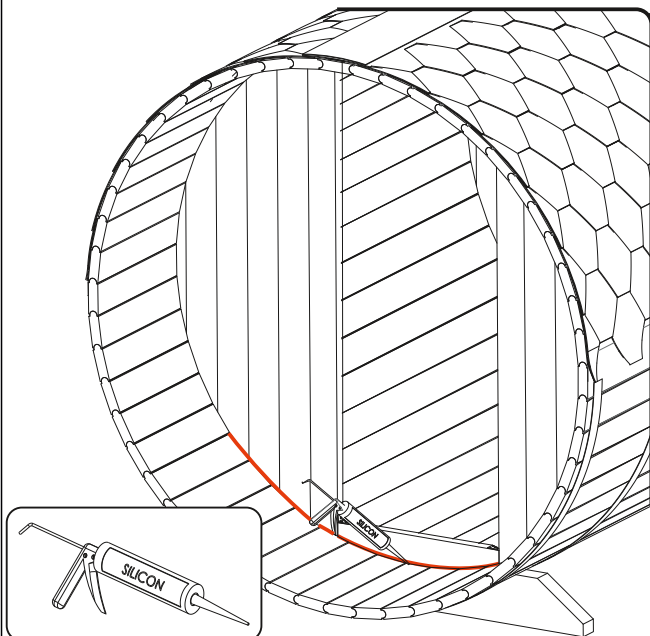

## Assembly manual for sauna 22S2VE and 22S2VD

Required tools for sauna installation.

**NB!**

①

②

Note! See "Assembly manual for window" for a panoramic window installation

Nr	Size	Qty	Preview	Nr	Size	Qty	Preview
p49	145x41x2390	25		sv116	40x40x445	2	
p50	145x41x2390	25		sv115	70x40x445	2	
p48	145x41x2390	1		sv114	464x110x28	2	
p51	100x41x2390	1		si76	110x28x432	8	
p51-1	45x41x2390	1		d117	1890x707	1	
s58	2029x720	1		ks87	70x40x100	6	
s60	2029x720	1		k109	1000x320	70	
s59	2145x675	1		ka108	L2400	1	
s53	2029x720	1		v112	Set	2	
s52	2029x720	1		u113	50x50x35	4	
s54	708x133x39	2		68	Set, L6930	3	
s66	75x22x400	6			4x70	72	
n02	1600x195x75	2			4x35	95	
ks88	40x40x420	4			5x90	8	
d119-1	37x28x1898	4			4x60	36	
d119	37x28x655	2			2x30	340	
d108	37x28x610	1			t15,t20,t25	1	
ns86	70x40x447	4					
si81	1830x488	2					

25x  
p49

25x  
p50

28x  
p49

27x  
p50

s58

s60

s167

s168

Round variant			Square variant			
Nr	Preview	Qty.	Nr	Preview	Qty.	Dimensions
p49		25			28	145x41x2390
p50		25			27	145x41x2390
s52		1	sqw1		1	746x40x2152
s53		1	sqw2		1	746x40x2152
s54		2	sq1 + sqw3	 + 	1+1	140x40x708
s58		1	s167		1	1030x40x2165
s60		1	s168		1	1165x40x2165
s66		6	s169		3	68x19x540
n02		2	n151		2	200x75x1600
ns86		4	ns86s		4	70x40x475
k109		70			74	1000x320
68		3	68s		3	L7600
4x35		95			75	
4x70		72			80	
2x30		340			362	
sv114		2	sv114s		2	464x110x28