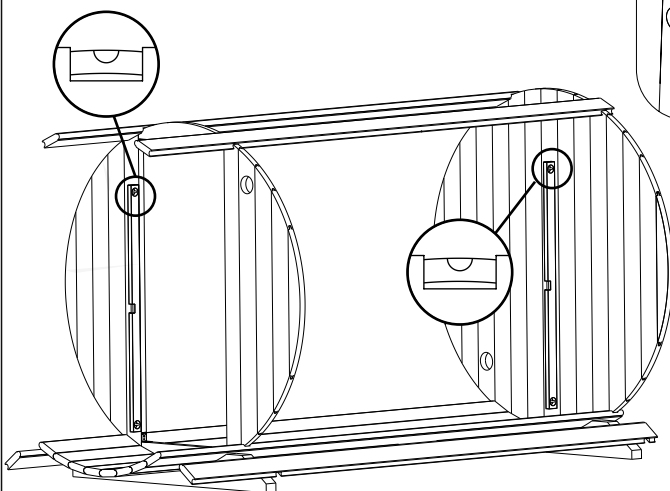

## Assembly manual for sauna 22S2VE and 22S2VD

Required tools for sauna installation.

**NB!**

①

②

Note! See "Assembly manual for window" for a panoramic window installation

Nr	Size	Qty	Preview	Nr	Size	Qty	Preview
p49	145x41x2390	25		sv116	40x40x445	2	
p50	145x41x2390	25		sv115	70x40x445	2	
p48	145x41x2390	1		sv114	464x110x28	2	
p51	100x41x2390	1		si76	110x28x432	8	
p51-1	45x41x2390	1		d117	1890x707	1	
s58	2029x720	1		ks87	70x40x100	6	
s60	2029x720	1		k109	1000x320	70	
s59	2145x675	1		ka108	L2400	1	
s53	2029x720	1		v112	Set	2	
s52	2029x720	1		u113	50x50x35	4	
s54	708x133x39	2		68	Set, L6930	3	
s66	75x22x400	6			4x70	72	
n02	1600x195x75	2			4x35	95	
ks88	40x40x420	4			5x90	8	
d119-1	37x28x1898	4			4x60	36	
d119	37x28x655	2			2x30	340	
d108	37x28x610	1			t15,t20,t25	1	
ns86	70x40x447	4					
si81	1830x488	2					

Round variant			Square variant			
Nr	Preview	Qty.	Nr	Preview	Qty.	Dimensions
p49		25			28	145x41x2390
p50		25			27	145x41x2390
s52		1	sqw1		1	746x40x2152
s53		1	sqw2		1	746x40x2152
s54		2	sq1 + sqw3	 + 	1+1	140x40x708
s58		1	s167		1	1030x40x2165
s60		1	s168		1	1165x40x2165
s66		6	s169		3	68x19x540
n02		2	n151		2	200x75x1600
ns86		4	ns86s		4	70x40x475
k109		70			74	1000x320
68		3	68s		3	L7600
4x35		95			75	
4x70		72			80	
2x30		340			362	
sv114		2	sv114s		2	464x110x28