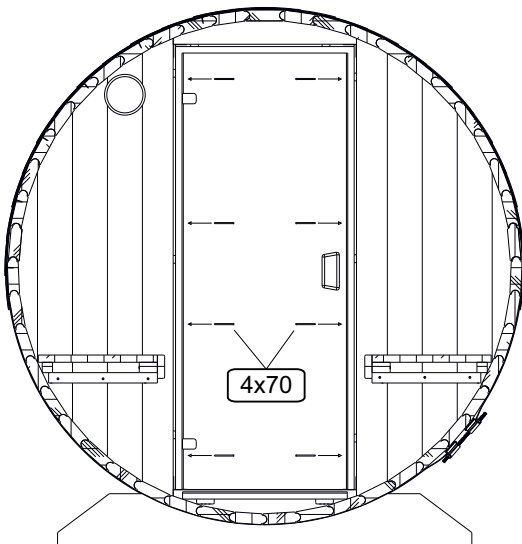

## Assembly manual for sauna 22S2VE and 22S2VD

Required tools for sauna installation.

**NB!**

①

②

Note! See "Assembly manual for window" for a panoramic window installation

Nr	Size	Qty	Preview	Nr	Size	Qty	Preview
p49	145x41x2390	25		sv116	40x40x445	2	
p50	145x41x2390	25		sv115	70x40x445	2	
p48	145x41x2390	1		sv114	464x110x28	2	
p51	100x41x2390	1		si76	110x28x432	8	
p51-1	45x41x2390	1		d117	1890x707	1	
s58	2029x720	1		ks87	70x40x100	6	
s60	2029x720	1		k109	1000x320	70	
s59	2145x675	1		ka108	L2400	1	
s53	2029x720	1		v112	Set	2	
s52	2029x720	1		u113	50x50x35	4	
s54	708x133x39	2		68	Set, L6930	3	
s66	75x22x400	6			4x70	72	
n02	1600x195x75	2			4x35	95	
ks88	40x40x420	4			5x90	8	
d119-1	37x28x1898	4			4x60	36	
d119	37x28x655	2			2x30	340	
d108	37x28x610	1			t15,t20,t25	1	
ns86	70x40x447	4					
si81	1830x488	2					

25x  
p49

25x  
p50

28x  
p49

27x  
p50

s58

s60

s167

s168

Round variant			Square variant			
Nr	Preview	Qty.	Nr	Preview	Qty.	Dimensions
p49		25			28	145x41x2390
p50		25			27	145x41x2390
s52		1	sqw1		1	746x40x2152
s53		1	sqw2		1	746x40x2152
s54		2	sq1 + sqw3	 + 	1+1	140x40x708
s58		1	s167		1	1030x40x2165
s60		1	s168		1	1165x40x2165
s66		6	s169		3	68x19x540
n02		2	n151		2	200x75x1600
ns86		4	ns86s		4	70x40x475
k109		70			74	1000x320
68		3	68s		3	L7600
4x35		95			75	
4x70		72			80	
2x30		340			362	
sv114		2	sv114s		2	464x110x28