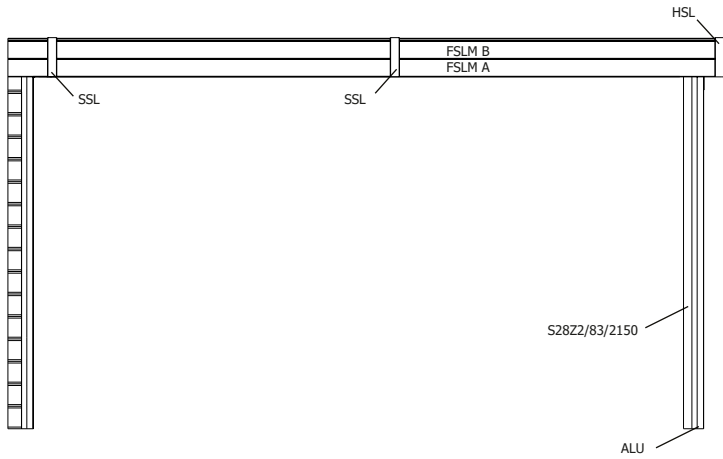

28MM 400X385 CM ALUAB (ART 5130AB4040AC/ISO)

VOORZIJDJE - FACADE

RUGZIJDJE - PAROI ARRIERE

ZIJWAND - PAROI LATERALE

DOORSNEDE BINNEN - COUPE INTERIEUR

DAK - TOITURE

plaatsing van de staalplaten (vooraanzicht, excl tuinhuis) - pose du toit en tôle (vue de face, abris exclus)