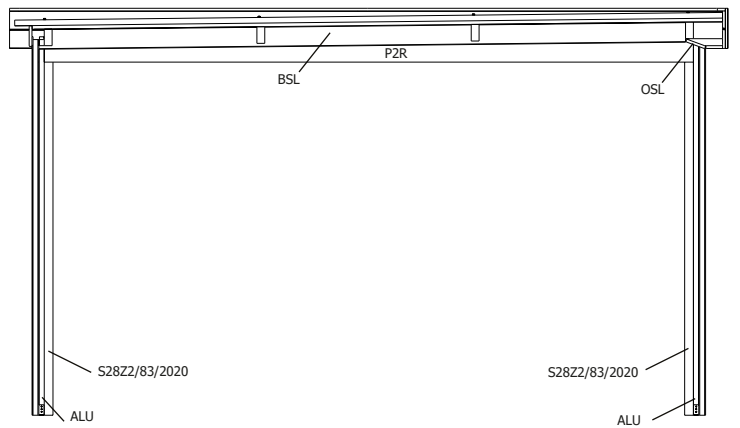

28MM 400X385 CM ALUAB (ART 5130AB4040AC/ISO)

VOORZIJDJE - FACADE

RUGZIJDJE - PAROI ARRIERE

ZIJWAND - PAROI LATERALE

DOORSNEDE BINNEN - COUPE INTERIEUR

DAK - TOITURE

plaatsing van de staalplaten (vooraanzicht, excl tuinhuis) - pose du toit en tôle (vue de face, abris exclus)