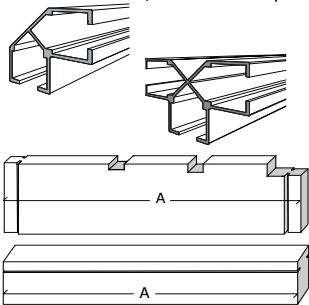

Onderdelenlijst
Liste d'inventaire

Typ

28 ALU 400x385 PDEXT

5130AB4040

Artikel nr / Dimension # Functie / Fonction
Nr Article A B C

Wandelementen / Eléments des parois

ALU/28-34/L/2150	2150	(-)	(-)	1	aluminium hoekprofiel / profile de coin aluminium geanodiseerd / anodisé
ALU/28-34/T/2150	2150	(-)	(-)	1	aluminium T-profiel / profile en T aluminium geanodiseerd / anodisé
P2R/3770/3/1	3770	(-)	(-)	1	ligger extensie / poutre extension
S28Z2/83/2020	2020	28	83	2	opvulling aluprofiel / latte pour profil en aluminium
S28Z2/83/2150	2150	28	83	3	opvulling aluprofiel / latte pour profil en aluminium