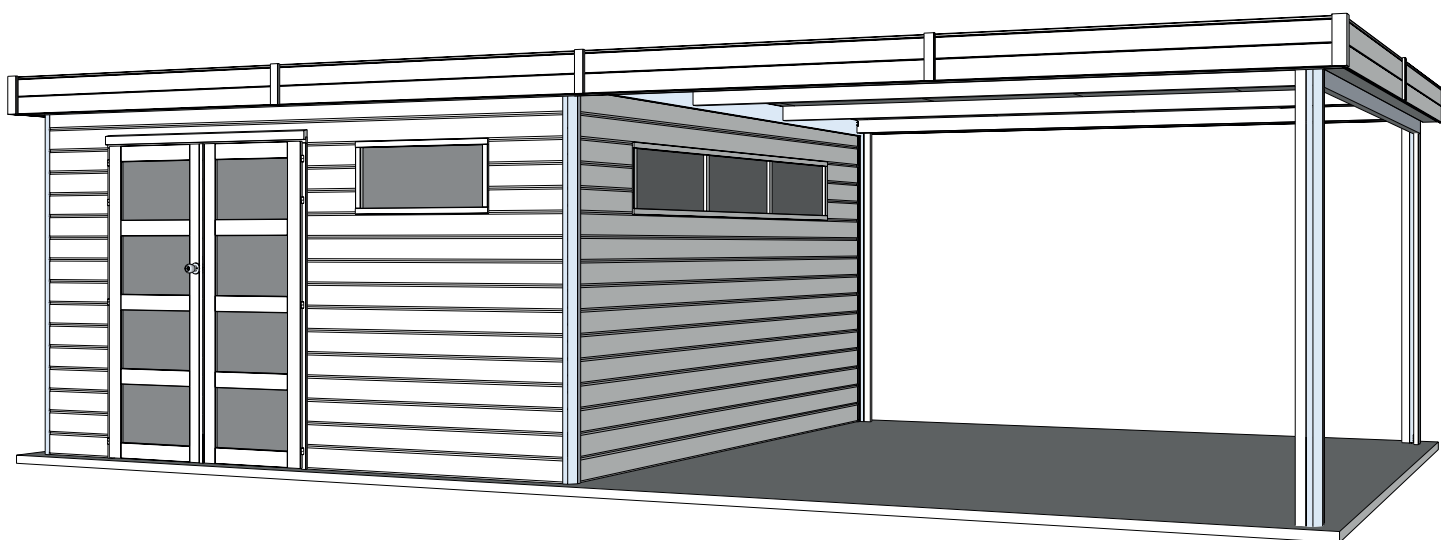

28MM 385X385+400 CM ALU PDDDM04 (ART 5103EXT400AC/ISO)

WOODLANDS

QUALITY CABINS

GEDETAILEERDE ONDERDELENLIJST

-

LISTE D'INVENTAIRE DETAILLEE

Download uw montage instructies op www.gardenas.be

Téléchargez vos instructions de montage sur www.gardenas.be