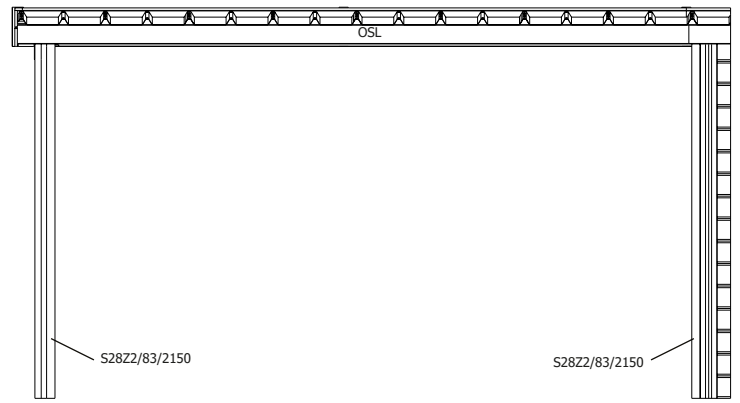

28MM 400X385 CM ALUAB (ART 5130AB4040AC/ISO)

VOORZIJDJE - FACADE

RUGZIJDJE - PAROI ARRIERE

ZIJWAND - PAROI LATERALE

DOORSNEDE BINNEN - COUPE INTERIEUR

DAK - TOITURE

plaatsing van de staalplaten (vooraanzicht, excl tuinhuis) - pose du toit en tôle (vue de face, abris exclus)