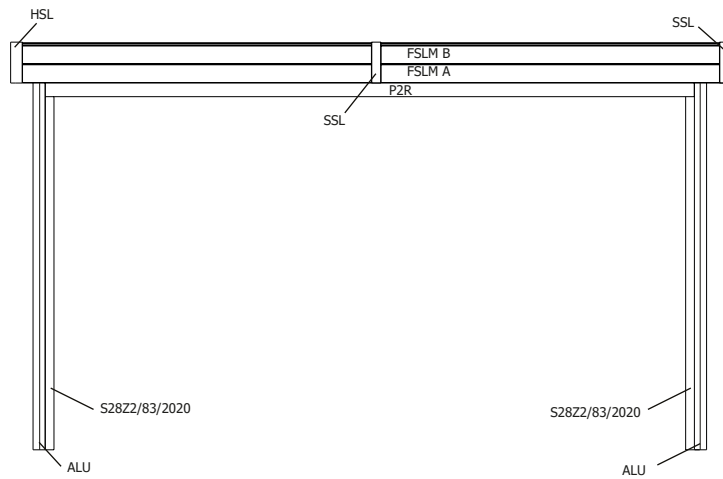

28MM 400X385 CM ALUAB (ART 5130AB4040AC/ISO)

VOORZIJDJE - FACADE

RUGZIJDJE - PAROI ARRIERE

ZIJWAND - PAROI LATERALE

DOORSNEDE BINNEN - COUPE INTERIEUR

DAK - TOITURE

plaatsing van de staalplaten (vooraanzicht, excl tuinhuis) - pose du toit en tôle (vue de face, abris exclus)