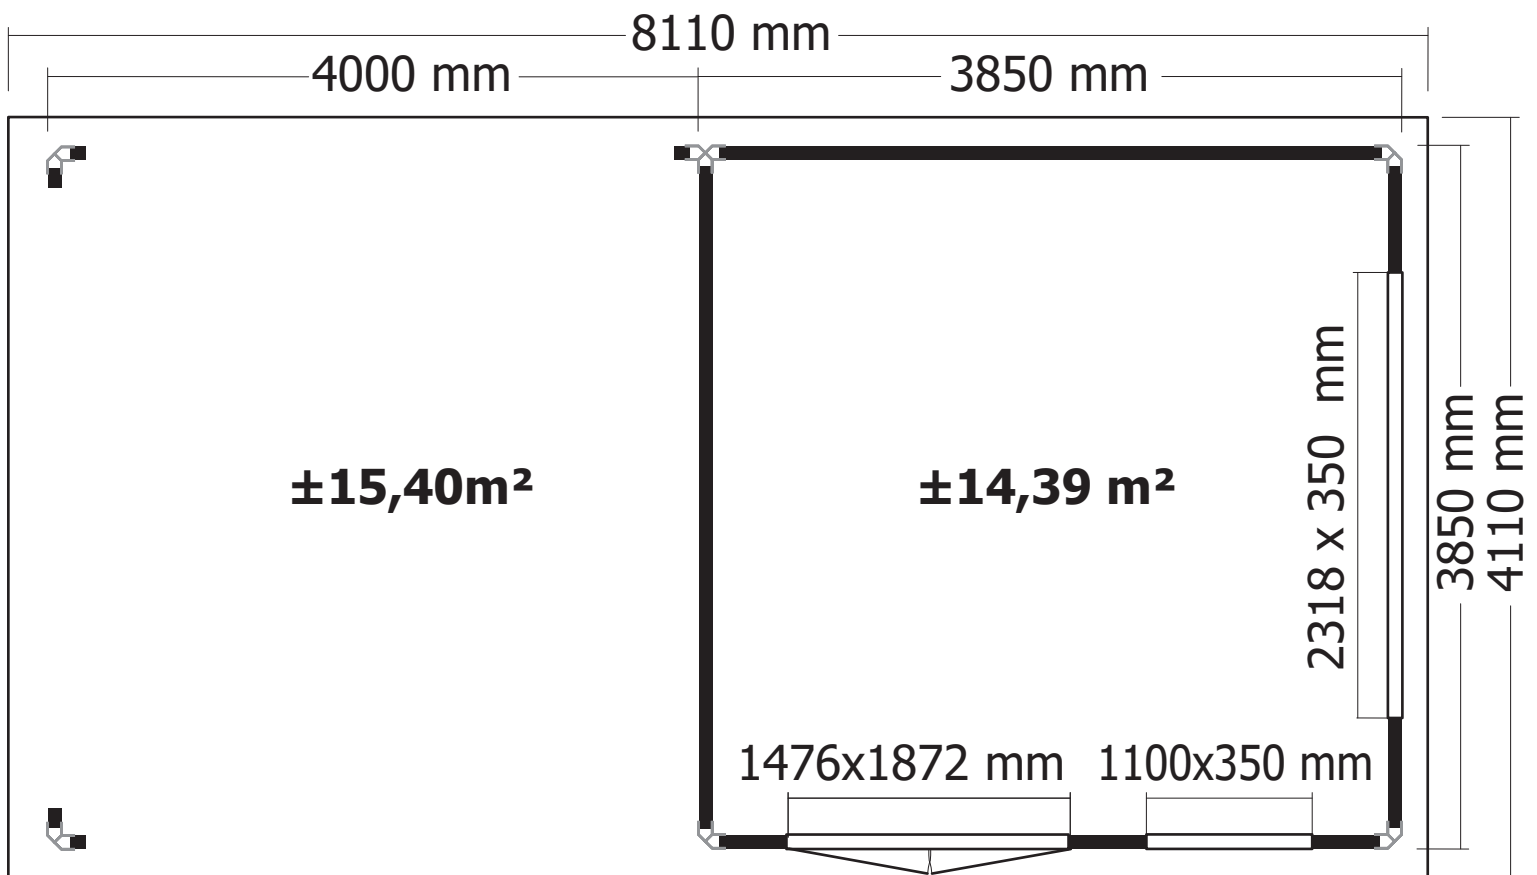

28MM 400X385 CM ALUAB (ART 5130AB4040AC/ISO)

VOORZIJDJE - FACADE

RUGZIJDJE - PAROI ARRIERE

ZIJWAND - PAROI LATERALE

DOORSNEDE BINNEN - COUPE INTERIEUR

DAK - TOITURE

plaatsing van de staalplaten (vooraanzicht, excl tuinhuis) - pose du toit en tôle (vue de face, abris exclus)