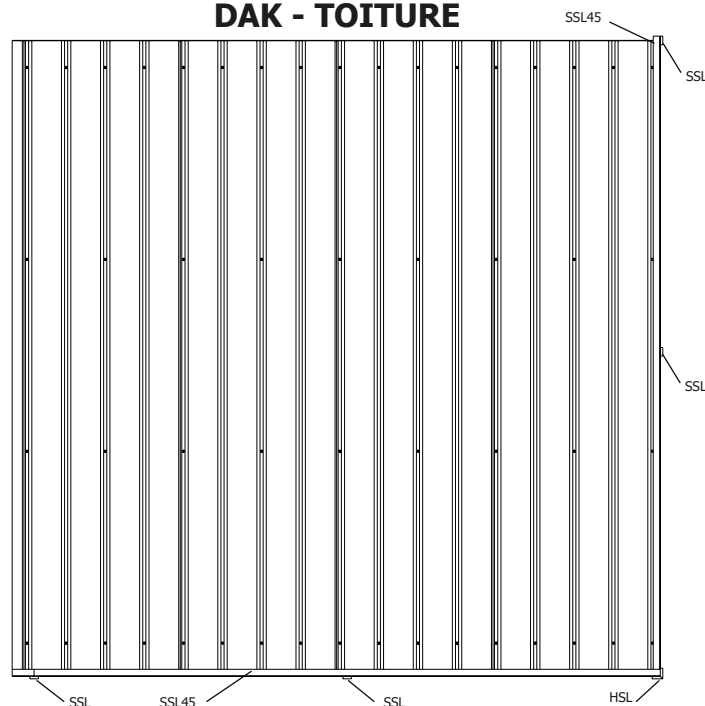

28MM 400X385 CM ALUAB (ART 5130AB4040AC/ISO)

VOORZIJDJE - FACADE

RUGZIJDJE - PAROI ARRIERE

ZIJWAND - PAROI LATERALE

DOORSNEDE BINNEN - COUPE INTERIEUR

DAK - TOITURE

plaatsing van de staalplaten (vooraanzicht, excl tuinhuis) - pose du toit en tôle (vue de face, abris exclus)