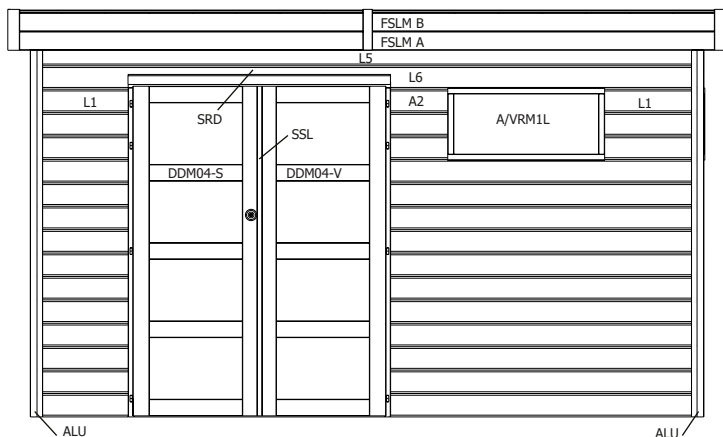

28MM 385X385 CM ALU PDDDM04 (ART 5103AC/ISO)

VOORZIJDDE - FACADE