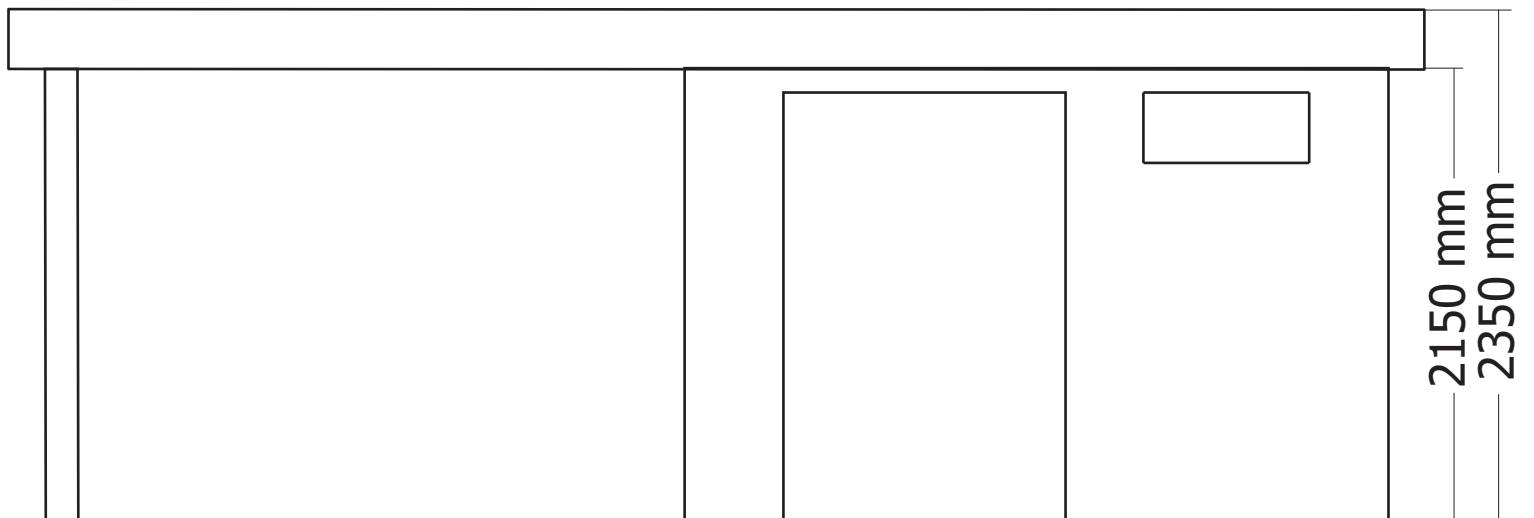

28MM 400X385 CM ALUAB (ART 5130AB4040AC/ISO)

VOORZIJDJE - FACADE

RUGZIJDJE - PAROI ARRIERE

ZIJWAND - PAROI LATERALE

DOORSNEDE BINNEN - COUPE INTERIEUR

DAK - TOITURE

plaatsing van de staalplaten (vooraanzicht, excl tuinhuis) - pose du toit en tôle (vue de face, abris exclus)