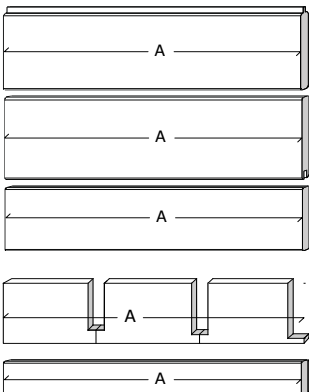

Afwerkingselementen / Eléments de finition

FSLMA/4080/115	4080	115	(-)	1	frontale sierlat extensie / latte de finition frontale extension
FSLMB/4080/108	4080	108	(-)	1	frontale sierlat extensie / latte de finition frontale extension
OSL/4050	4050	96	(-)	1	overbouwsierlat extensie / latte de finition d'auvent extension
FSL/4050	4050	118	(-)	2	overbouwsierlat extensie / latte de finition d'auvent extension
BSL/3669/3/1	3069	118	(-)	2	binnensierlat extensie (3 stukken) / latte de finition intérieur extension (3 pièces)
SSL45/4200	4200	45	(-)	1	stormsierlat op het dak/ Latte de finition sur le toit
B/5130AB4040				1	zak beslag / sachet quincaillerie