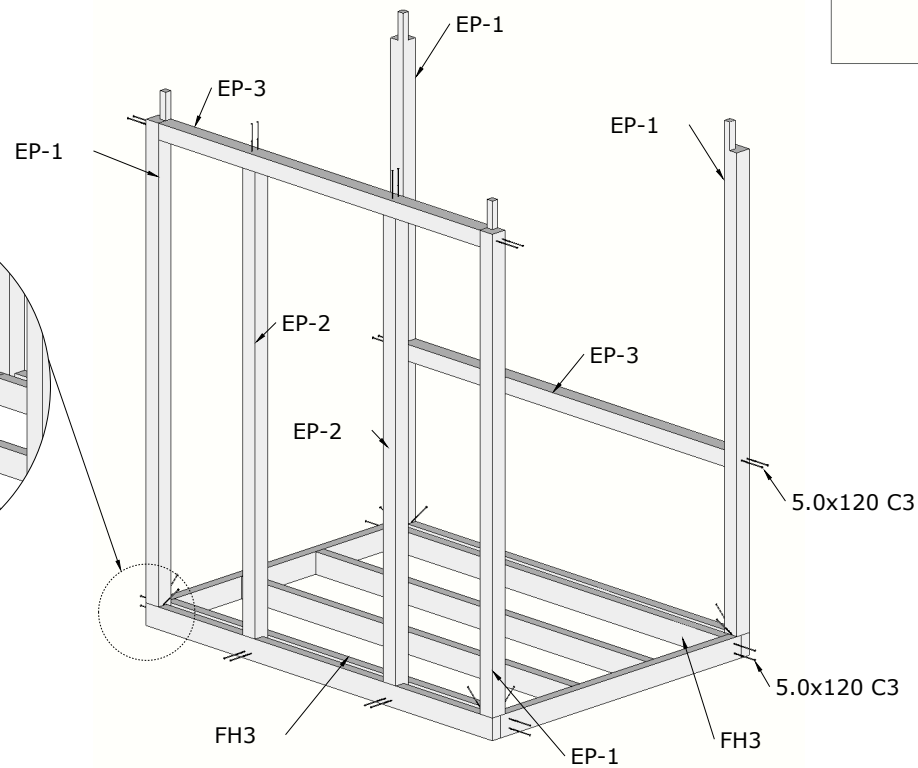

Mini Sauna Otto_40

2.

Pos	Teileliste	Stck	Profil (mm)	Länge (mm)
EP-1	STÜTZPFOSTEN 70x70	4	70x70	2249 mm
EP-2	STÜTZPFOSTEN 70x70	2	70x70	2059 mm
EP-3	STÜTZPFOSTEN 70x70	2	70x70	1800 mm
FH3	FUNDAMENTHÖLZER (imprägniert)	2	45x95	1850 mm
SR501 22	Schrauben 5.0x120 C3	32		

a = b !