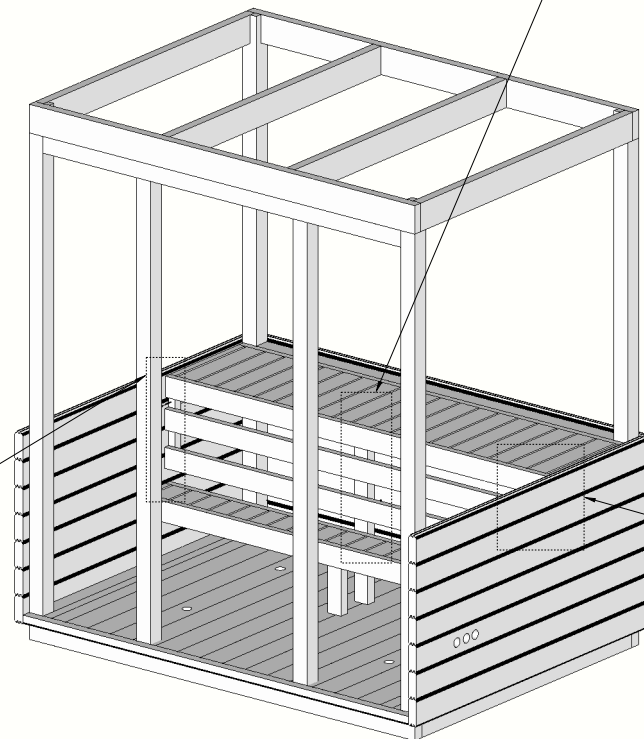

28x88 Sauna bench#4

Mini Sauna Otto_40

8.

Pos	Teileliste	Stck	Profil (mm)	Länge (mm)
SA01-1	SAUNA - Saunabank 50cm	1	500x90	1930 mm
SA11-1	SAUNA - Stützpfeiler für Saunabänke	1	44x65	700 mm
SR5062	Schrauben 5.0x60 C3	8		

Mini Sauna Otto_40

9.

Pos	Teileliste	Stck	Profil (mm)	Länge (mm)
SA02-1	SAUNA - Saunabank 20cm	1	200x90	1930 mm
SA11-2	SAUNA - Stützpfeiler für Saunabänke	1	44x65	250 mm
SR5062	Schrauben 5.0x60 C3	5		

1.

2.

Mini Sauna Otto_40

10.

Pos	Teileliste	Stck	Profil (mm)	Länge (mm)
SA16-1	SAUNA - Bänke Zwischenstück	1	300x68	1940 mm
SR5062	Schrauben 5.0x60 C3	8		

Mini Sauna Otto_40

11.

Pos	Teileliste	Stck	Profil (mm)	Länge (mm)
001		11	40x114	2020 mm
002		1	40x114	2020 mm
003		24	40x114	1480 mm
005		1	40x114	1940 mm
006		1	40x76	1940 mm
SR508 2	Schrauben 5.0x80 C3	159		