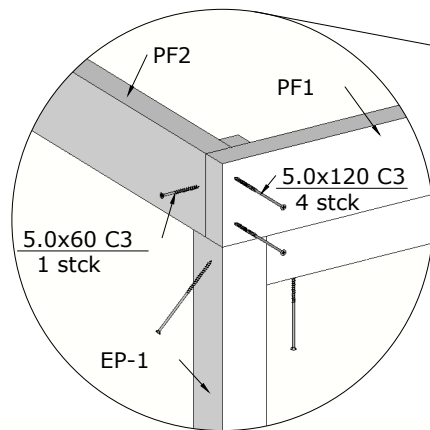

WAND 2 ; STÜTZPFOSTEN

4.0x11.4

22.03.2025

Mini Sauna Otto_40

1.

Pos	Teileliste	Stck	Profil (mm)	Länge (mm)
FH1	FUNDAMENTHÖLZER (imprägniert)	2	45x95	1940 mm
FH2	FUNDAMENTHÖLZER (imprägniert)	2	45x95	1350 mm
FH3	FUNDAMENTHÖLZER (imprägniert)	2	45x95	1850 mm
SR501 22	Schrauben 5.0x120 C3	16		

a=b !

Mini Sauna Otto_40

2.

Pos	Teileliste	Stck	Profil (mm)	Länge (mm)
EP-1	STÜTZPFOSTEN 70x70	4	70x70	2249 mm
EP-2	STÜTZPFOSTEN 70x70	2	70x70	2059 mm
EP-3	STÜTZPFOSTEN 70x70	2	70x70	1800 mm
FH3	FUNDAMENTHÖLZER (imprägniert)	2	45x95	1850 mm
SR501 22	Schrauben 5.0x120 C3	32		

a = b !

Mini Sauna Otto_40

3.

Pos	Teileliste	Stck	Profil (mm)	Länge (mm)
PF1		2	40x120	1940 mm
PF2		4	40x120	1360 mm
SR501 22	Schrauben 5.0x120 C3	28		
SR506 2	Schrauben 5.0x60 C3	4		

Mini Sauna Otto_40

4.