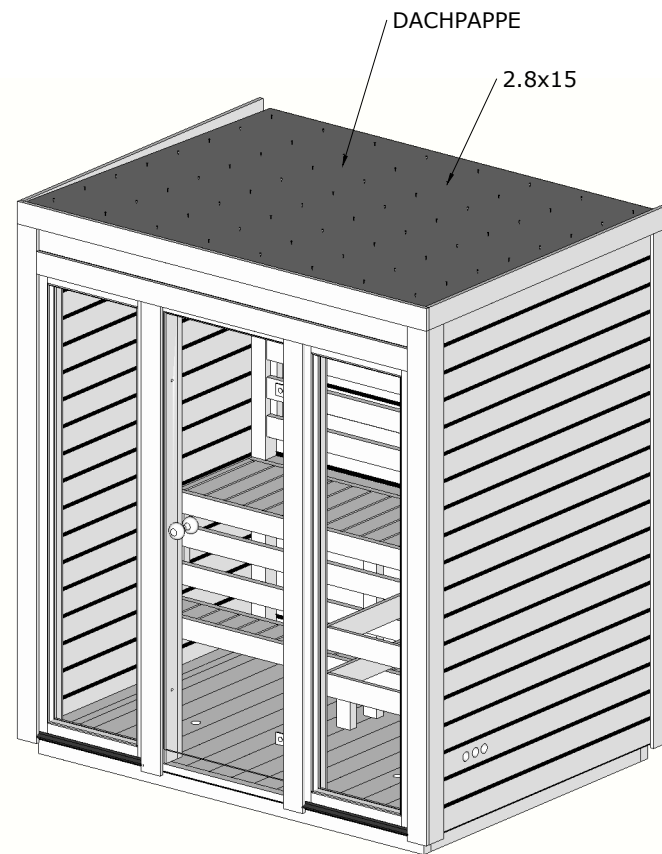

Mini Sauna Otto_40

22.

Pos	Teileliste	Stck	Profil (mm)	Länge (mm)
KP-1	DACHPAPPE		2.2m-2st	4.4 lfm
NG01	DACHPAPPNÄGEL 2.8x15	64