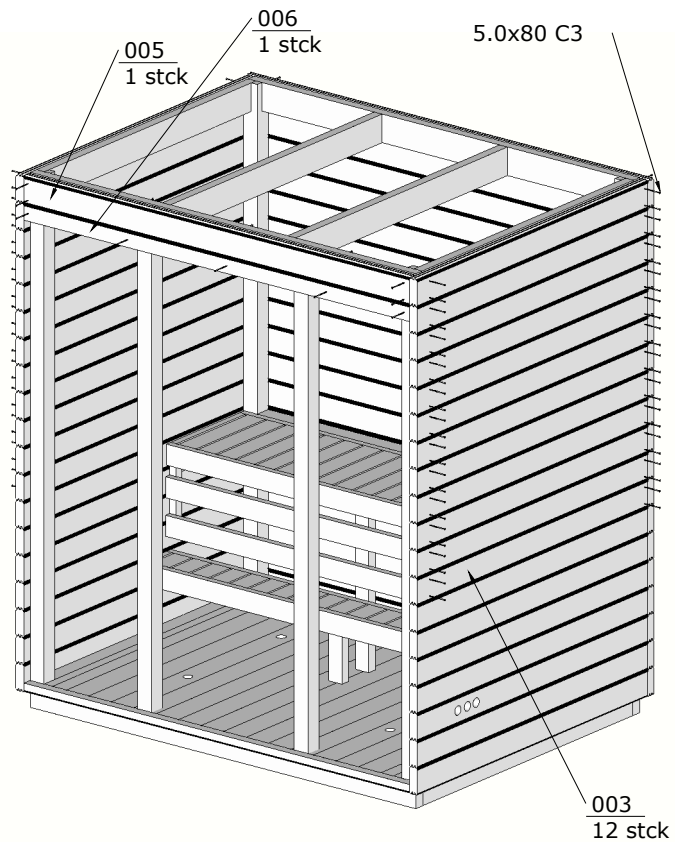

Mini Sauna Otto_40

9.

Pos	Teileliste	Stck	Profil (mm)	Länge (mm)
SA02-1	SAUNA - Saunabank 20cm	1	200x90	1930 mm
SA11-2	SAUNA - Stützpfeiler für Saunabänke	1	44x65	250 mm
SR5062	Schrauben 5.0x60 C3	5		

1.

2.

Mini Sauna Otto_40

10.

Pos	Teileliste	Stck	Profil (mm)	Länge (mm)
SA16-1	SAUNA - Bänke Zwischenstück	1	300x68	1940 mm
SR5062	Schrauben 5.0x60 C3	8		

Mini Sauna Otto_40

11.

Pos	Teileliste	Stck	Profil (mm)	Länge (mm)
001		11	40x114	2020 mm
002		1	40x114	2020 mm
003		24	40x114	1480 mm
005		1	40x114	1940 mm
006		1	40x76	1940 mm
SR508 2	Schrauben 5.0x80 C3	159		