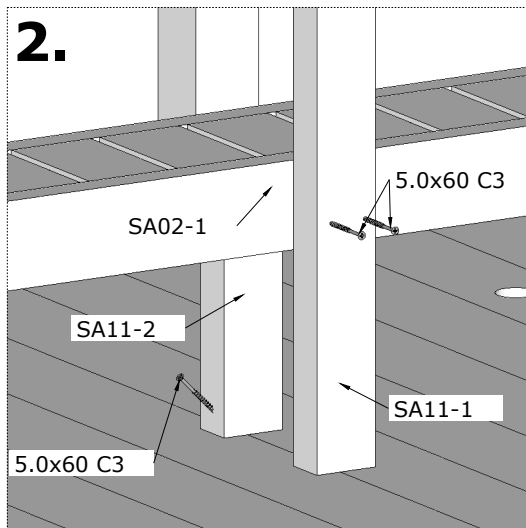

28x88 Sauna bench#4

Mini Sauna Otto_40

8.

Pos	Teileliste	Stck	Profil (mm)	Länge (mm)
SA01-1	SAUNA - Saunabank 50cm	1	500x90	1930 mm
SA11-1	SAUNA - Stützpfeiler für Saunabänke	1	44x65	700 mm
SR5062	Schrauben 5.0x60 C3	8		

Mini Sauna Otto_40

9.

Pos	Teileliste	Stck	Profil (mm)	Länge (mm)
SA02-1	SAUNA - Saunabank 20cm	1	200x90	1930 mm
SA11-2	SAUNA - Stützpfeiler für Saunabänke	1	44x65	250 mm
SR5062	Schrauben 5.0x60 C3	5		

1.

2.

Mini Sauna Otto_40

10.

Pos	Teileliste	Stck	Profil (mm)	Länge (mm)
SA16-1	SAUNA - Bänke Zwischenstück	1	300x68	1940 mm
SR5062	Schrauben 5.0x60 C3	8		

Mini Sauna Otto_40

11.

Pos	Teileliste	Stck	Profil (mm)	Länge (mm)
001		11	40x114	2020 mm
002		1	40x114	2020 mm
003		24	40x114	1480 mm
005		1	40x114	1940 mm
006		1	40x76	1940 mm
SR508 2	Schrauben 5.0x80 C3	159		