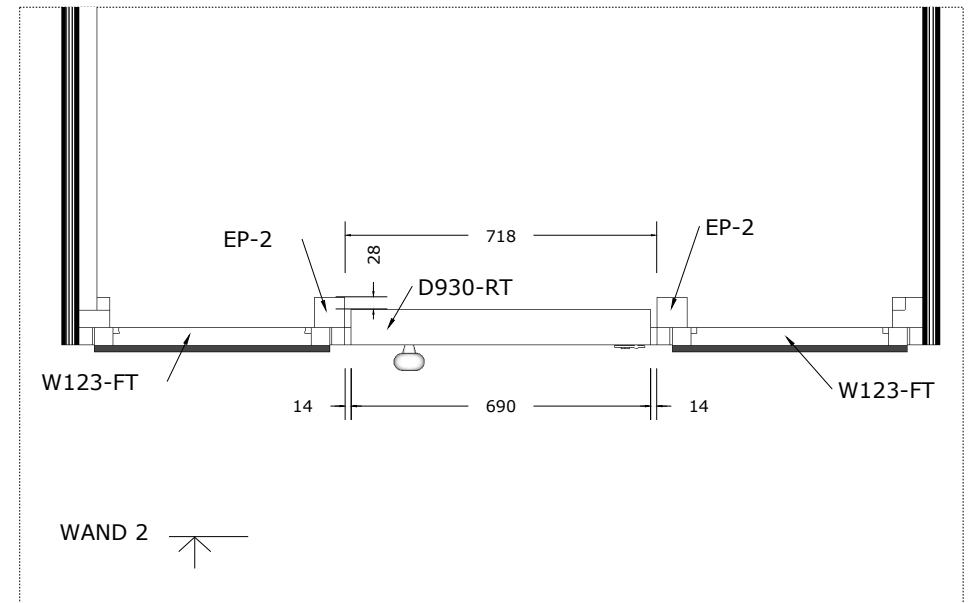

23.03.2025

Mini Sauna Otto_40 VS40_SAUUNA OTTO		
Lagerholzplan		
	4.5x9.5	23.03.2025

Pos	Teileliste		Stck	Profil (mm)	Länge (mm)	
001	Mini Sauna Otto_40 VS40_SAUNA OTTO					
001			17	40x114	2020 mm	
002			2	40x114	2020 mm	
003			37	40x114	1480 mm	
004			1	40x114	1480 mm	
005			1	40x114	1940 mm	
006			1	40x76	1940 mm	
007			1	40x38	1940 mm	
	DACHBRETTER		✓	14	113x18	2020 mm
	FUSSBODENBRETTER		✓	18	113x18	1440 mm
	INNEN DACHBRETTER		✓	16	88x12	1930 mm
	DECKENLEISTEN		✓		15x28	7.0 lfm
FH1	FUNDAMENTHÖLZER (imprägniert)			2	45x95	1940 mm
FH2	FUNDAMENTHÖLZER (imprägniert)			2	45x95	1350 mm
FH3	FUNDAMENTHÖLZER (imprägniert)			4	45x95	1850 mm
EP-1	STÜTZPFOSTEN 70x70			4	70x70	2249 mm
EP-2	STÜTZPFOSTEN 70x70			2	70x70	2059 mm
EP-3	STÜTZPFOSTEN 70x70			2	70x70	1800 mm
PF1				2	40x120	1940 mm
	✓ Bitter selber anpassen (falls nötig) !					
Kood	Mini Sauna Otto_40 VS40_SAUNA OTTO	Materjal	Leht	1/4		

Mini Sauna Otto_40

13.

Pos	Teileliste	Stck	Profil (mm)	Länge (mm)
PF3		4	44x65	1455 mm
LT1		1	44x65	2020 mm
SR508 2	Schrauben 5.0x80 C3	21		

Mini Sauna Otto_40

14.

Pos	Teileliste	Stck	Profil (mm)	Länge (mm)
	DACHBRETTER	14	113x18	2020 mm
NG04	NÄGEL 2.5x50	112		

Mini Sauna Otto_40

15.

Pos	Teileliste	Stck	Profil (mm)	Länge (mm)
LT2		4	30x40	1946 mm
SR508 2	Schrauben 5.0x80 C3	34		

Mini Sauna Otto_40

16.

Pos	Teileliste	Stck	Profil (mm)	Länge (mm)
W123-FT	W3-SXXF-0XT-05401936	2	690x1936	
SR508 2	Schrauben 5.0x80 C3	16		
SR421 9	Schrauben 4.2x19	6		
WL-1		2		540 mm

Mini Sauna Otto_40

17.

Pos	Teileliste	Stck	Profil (mm)	Länge (mm)
D930-RT	D0-LXXR-0XT-06901936	1	690x1936	
SR508 2	Schrauben 5.0x80 C3	6		

Mini Sauna Otto_40

18.

Pos	Teileliste	Stck	Profil (mm)	Länge (mm)
LE1		4	18x40	1950 mm
LE2		4	18x40	500 mm
LE3		2	28x58	1960 mm
LE4		1	28x58	650 mm
SR354 7	Schrauben 3.5x45 C3	36		