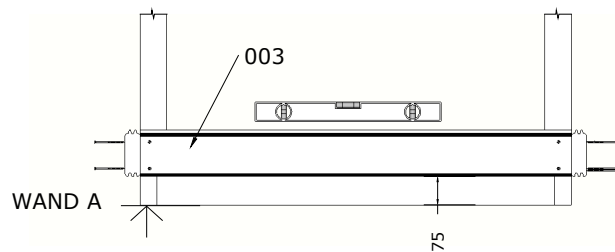

a=b !

Mini Sauna Otto_40

2.

Pos	Teileliste	Stck	Profil (mm)	Länge (mm)
EP-1	STÜTZPFOSTEN 70x70	4	70x70	2249 mm
EP-2	STÜTZPFOSTEN 70x70	2	70x70	2059 mm
EP-3	STÜTZPFOSTEN 70x70	2	70x70	1800 mm
FH3	FUNDAMENTHÖLZER (imprägniert)	2	45x95	1850 mm
SR501 22	Schrauben 5.0x120 C3	32		

a = b !

Mini Sauna Otto_40

3.

Pos	Teileliste	Stck	Profil (mm)	Länge (mm)
PF1		2	40x120	1940 mm
PF2		4	40x120	1360 mm
SR501 22	Schrauben 5.0x120 C3	28		
SR506 2	Schrauben 5.0x60 C3	4		

Mini Sauna Otto_40

4.

Mini Sauna Otto_40

4a.

Pos	Teileliste	Stck	Profil (mm)	Länge (mm)
001		1	40x114	2020 mm
003		2	40x114	1480 mm
007		1	40x38	1940 mm
SR508 2	Schrauben 5.0x80 C3	17		

Mini Sauna Otto_40

5.

Pos	Teileliste	Stck	Profil (mm)	Länge (mm)
	FUSSBODENBRETTER	18	113x18	1440 mm
NG04	NÄGEL 2.5x50	216		