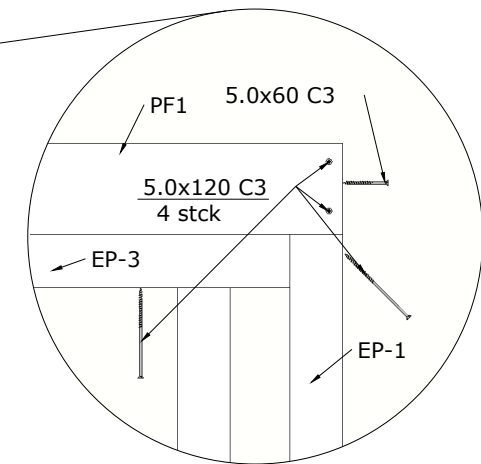

WAND 2 ; STÜTZPFOSTEN

4.0x11.4

22.03.2025

Mini Sauna Otto_40

1.

Pos	Teileliste	Stck	Profil (mm)	Länge (mm)
FH1	FUNDAMENTHÖLZER (imprägniert)	2	45x95	1940 mm
FH2	FUNDAMENTHÖLZER (imprägniert)	2	45x95	1350 mm
FH3	FUNDAMENTHÖLZER (imprägniert)	2	45x95	1850 mm
SR501 22	Schrauben 5.0x120 C3	16		

a=b !

Mini Sauna Otto_40

2.

Pos	Teileliste	Stck	Profil (mm)	Länge (mm)
EP-1	STÜTZPFOSTEN 70x70	4	70x70	2249 mm
EP-2	STÜTZPFOSTEN 70x70	2	70x70	2059 mm
EP-3	STÜTZPFOSTEN 70x70	2	70x70	1800 mm
FH3	FUNDAMENTHÖLZER (imprägniert)	2	45x95	1850 mm
SR501 22	Schrauben 5.0x120 C3	32		

a = b !

Mini Sauna Otto_40

3.

Pos	Teileliste	Stck	Profil (mm)	Länge (mm)
PF1		2	40x120	1940 mm
PF2		4	40x120	1360 mm
SR501 22	Schrauben 5.0x120 C3	28		
SR506 2	Schrauben 5.0x60 C3	4		

Mini Sauna Otto_40

4.