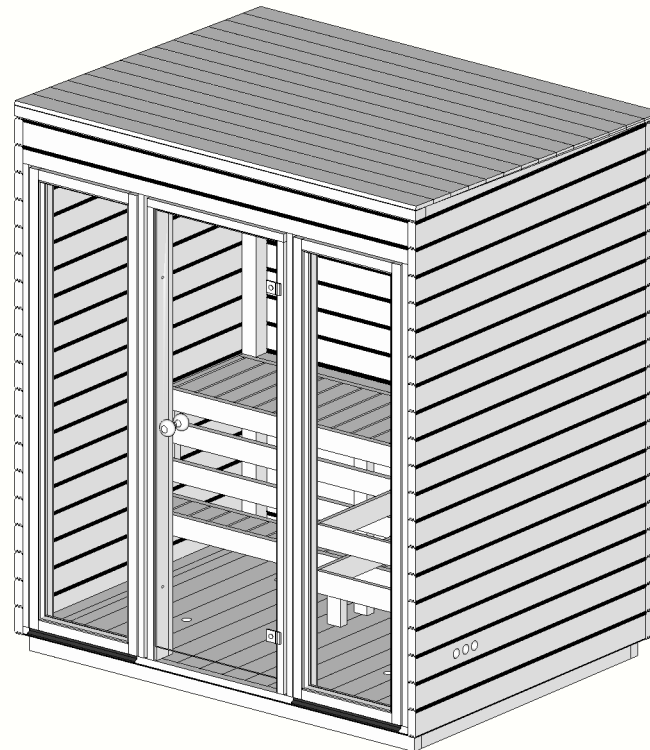

Mini Sauna Otto_40

Pos	Teileliste	Stck	Profil (mm)	Länge (mm)
SA30	SAUNA - Heizung Umbau	1	570x390	579 mm
SR354 7	Schrauben 3.5x45 C3	14		

*Spiegelinstallation.