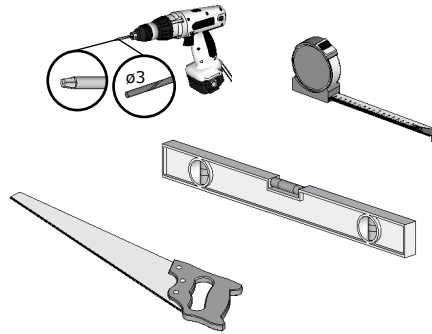

Mini Sauna Otto_40

17.

Pos	Teileliste	Stck	Profil (mm)	Länge (mm)
D930-RT	D0-LXXR-0XT-06901936	1	690x1936	
SR508 2	Schrauben 5.0x80 C3	6		

Mini Sauna Otto_40

18.

Pos	Teileliste	Stck	Profil (mm)	Länge (mm)
LE1		4	18x40	1950 mm
LE2		4	18x40	500 mm
LE3		2	28x58	1960 mm
LE4		1	28x58	650 mm
SR354 7	Schrauben 3.5x45 C3	36		

Mini Sauna Otto_40

Pos	Teileliste	Stck	Profil (mm)	Länge (mm)
SA30	SAUNA - Heizung Umbau	1	570x390	579 mm
SR354 7	Schrauben 3.5x45 C3	14		

*Spiegelinstallation.

Mini Sauna Otto_40

20.

Pos	Teileliste	Stck	Profil (mm)	Länge (mm)
SA15-1	SAUNA - Rücklehne	1	412x68	1790 mm
SA36	SAUNA - Luftschieber	1		
SR3547	Schrauben 3.5x45 C3	6		
SR5062	Schrauben 5.0x60 C3	6		

Mini Sauna Otto_40

Pos	Teileliste	Stck	Profil (mm)	Länge (mm)
LE5		6	18x95	2180 mm
LE6		2	18x95	2100 mm
LE7		2	18x95	1990 mm
LE8		1	18x95	2070 mm
LE9		1	18x95	1900 mm
LE10		1	18x95	2050 mm
LE11		2	18x95	1550 mm
SR354 7	Schrauben 3.5x45 C3	138		