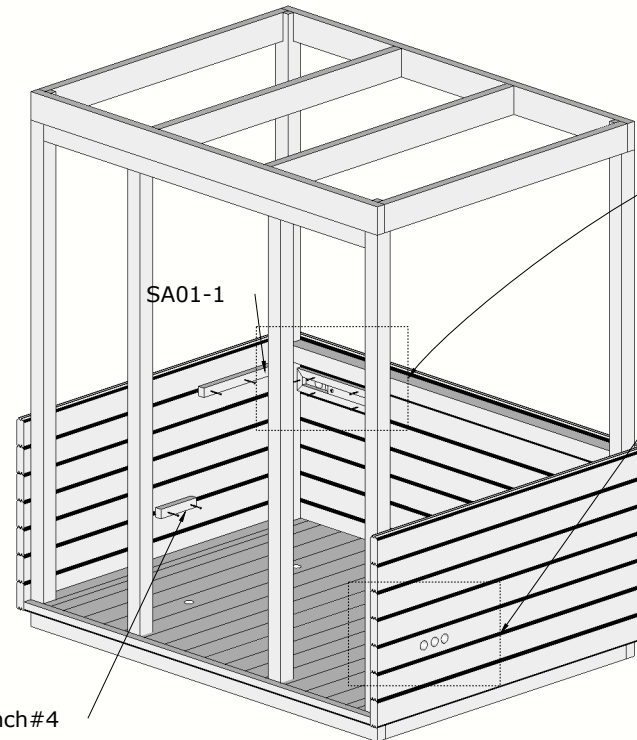

Mini Sauna Otto_40

6.

Pos	Teileliste	Stck	Profil (mm)	Länge (mm)
001		5	40x114	2020 mm
002		1	40x114	2020 mm
003		11	40x114	1480 mm
004		1	40x114	1480 mm
SR508 2	Schrauben 5.0x80 C3	72		

Mini Sauna Otto_40

7.

Pos	Teileliste	Stck	Profil (mm)	Länge (mm)
SA10-1	SAUNA - Trägleiste für Saunabänke	2	30x40	430 mm
SA10-2	SAUNA - Trägleiste für Saunabänke	2	30x40	200 mm
SA36	SAUNA - Luftschieber	2		
SR354 7	Schrauben 3.5x45 C3	12		
SR506 2	Schrauben 5.0x60 C3	10		