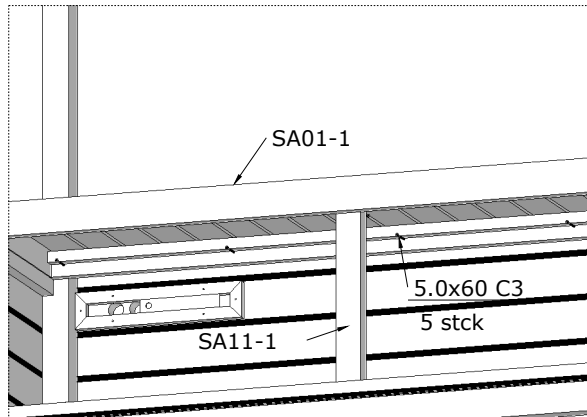

7.

Pos	Teileliste	Stck	Profil (mm)	Länge (mm)
SA10-1	SAUNA - Trägleiste für Saunabänke	2	30x40	430 mm
SA10-2	SAUNA - Trägleiste für Saunabänke	2	30x40	200 mm
SA36	SAUNA - Luftschieber	2		
SR354 7	Schrauben 3.5x45 C3	12		
SR506 2	Schrauben 5.0x60 C3	10		

28x88 Sauna bench#4

Mini Sauna Otto_40

8.

Pos	Teileliste	Stck	Profil (mm)	Länge (mm)
SA01-1	SAUNA - Saunabank 50cm	1	500x90	1930 mm
SA11-1	SAUNA - Stützpfeiler für Saunabänke	1	44x65	700 mm
SR5062	Schrauben 5.0x60 C3	8		