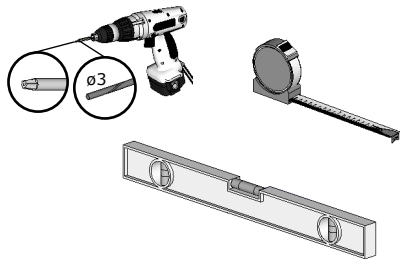

WAND 2 ; STÜTZPFOSTEN

4.0x11.4

22.03.2025

Mini Sauna Otto_40

1.

Pos	Teileliste	Stck	Profil (mm)	Länge (mm)
FH1	FUNDAMENTHÖLZER (imprägniert)	2	45x95	1940 mm
FH2	FUNDAMENTHÖLZER (imprägniert)	2	45x95	1350 mm
FH3	FUNDAMENTHÖLZER (imprägniert)	2	45x95	1850 mm
SR501 22	Schrauben 5.0x120 C3	16		

a=b !

Mini Sauna Otto_40

2.

Pos	Teileliste	Stck	Profil (mm)	Länge (mm)
EP-1	STÜTZPFOSTEN 70x70	4	70x70	2249 mm
EP-2	STÜTZPFOSTEN 70x70	2	70x70	2059 mm
EP-3	STÜTZPFOSTEN 70x70	2	70x70	1800 mm
FH3	FUNDAMENTHÖLZER (imprägniert)	2	45x95	1850 mm
SR501 22	Schrauben 5.0x120 C3	32		

a = b !

Mini Sauna Otto_40

3.

Pos	Teileliste	Stck	Profil (mm)	Länge (mm)
PF1		2	40x120	1940 mm
PF2		4	40x120	1360 mm
SR501 22	Schrauben 5.0x120 C3	28		
SR506 2	Schrauben 5.0x60 C3	4		

Mini Sauna Otto_40

4.