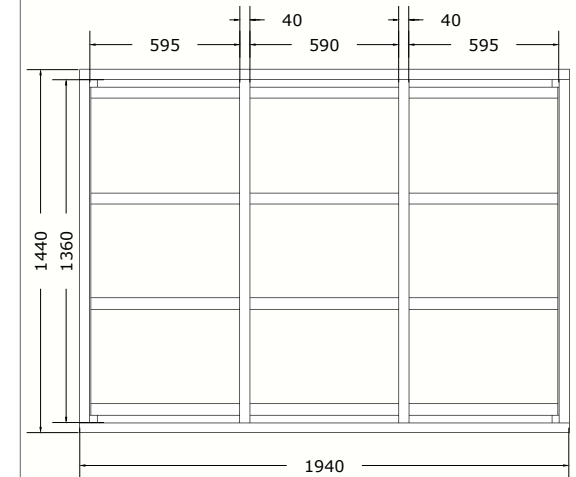

Mini Sauna Otto_40

3.

Pos	Teileliste	Stck	Profil (mm)	Länge (mm)
PF1		2	40x120	1940 mm
PF2		4	40x120	1360 mm
SR501 22	Schrauben 5.0x120 C3	28		
SR506 2	Schrauben 5.0x60 C3	4