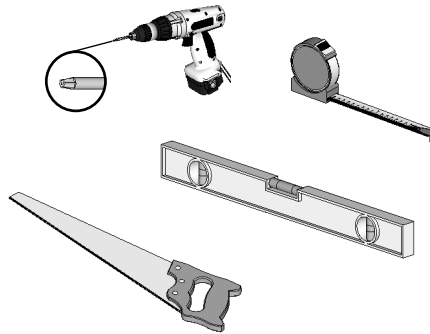

Mini Sauna Otto_40

13.

Pos	Teileliste	Stck	Profil (mm)	Länge (mm)
PF3		4	44x65	1455 mm
LT1		1	44x65	2020 mm
SR508 2	Schrauben 5.0x80 C3	21		

Mini Sauna Otto_40

14.

Pos	Teileliste	Stck	Profil (mm)	Länge (mm)
	DACHBRETTER	14	113x18	2020 mm
NG04	NÄGEL 2.5x50	112		

Mini Sauna Otto_40

15.

Pos	Teileliste	Stck	Profil (mm)	Länge (mm)
LT2		4	30x40	1946 mm
SR508 2	Schrauben 5.0x80 C3	34		

Mini Sauna Otto_40

16.

Pos	Teileliste	Stck	Profil (mm)	Länge (mm)
W123-FT	W3-SXXF-0XT-05401936	2	690x1936	
SR508 2	Schrauben 5.0x80 C3	16		
SR421 9	Schrauben 4.2x19	6		
WL-1		2		540 mm