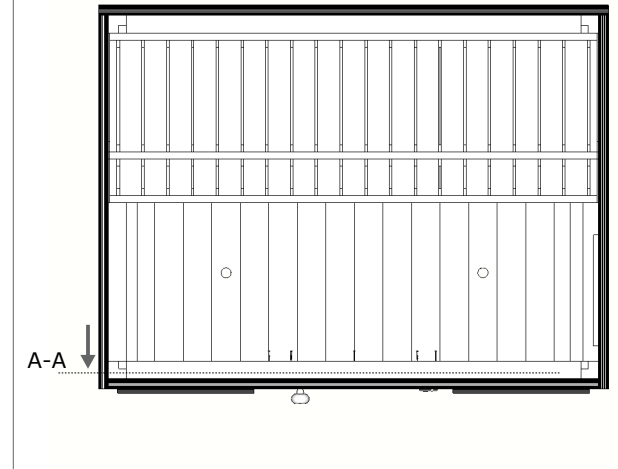

Mini Sauna Otto_40

17.

Pos	Teileliste	Stck	Profil (mm)	Länge (mm)
D930-RT	D0-LXXR-0XT-06901936	1	690x1936	
SR508 2	Schrauben 5.0x80 C3	6		

Mini Sauna Otto_40

18.

Pos	Teileliste	Stck	Profil (mm)	Länge (mm)
LE1		4	18x40	1950 mm
LE2		4	18x40	500 mm
LE3		2	28x58	1960 mm
LE4		1	28x58	650 mm
SR354 7	Schrauben 3.5x45 C3	36		