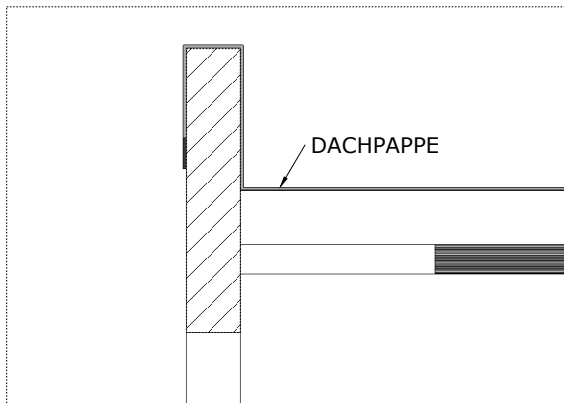

Mini Sauna Otto_40

22.

Pos	Teileliste	Stck	Profil (mm)	Länge (mm)
KP-1	DACHPAPPE		2.2m-2st	4.4 lfm
NG01	DACHPAPPNÄGEL 2.8x15	64