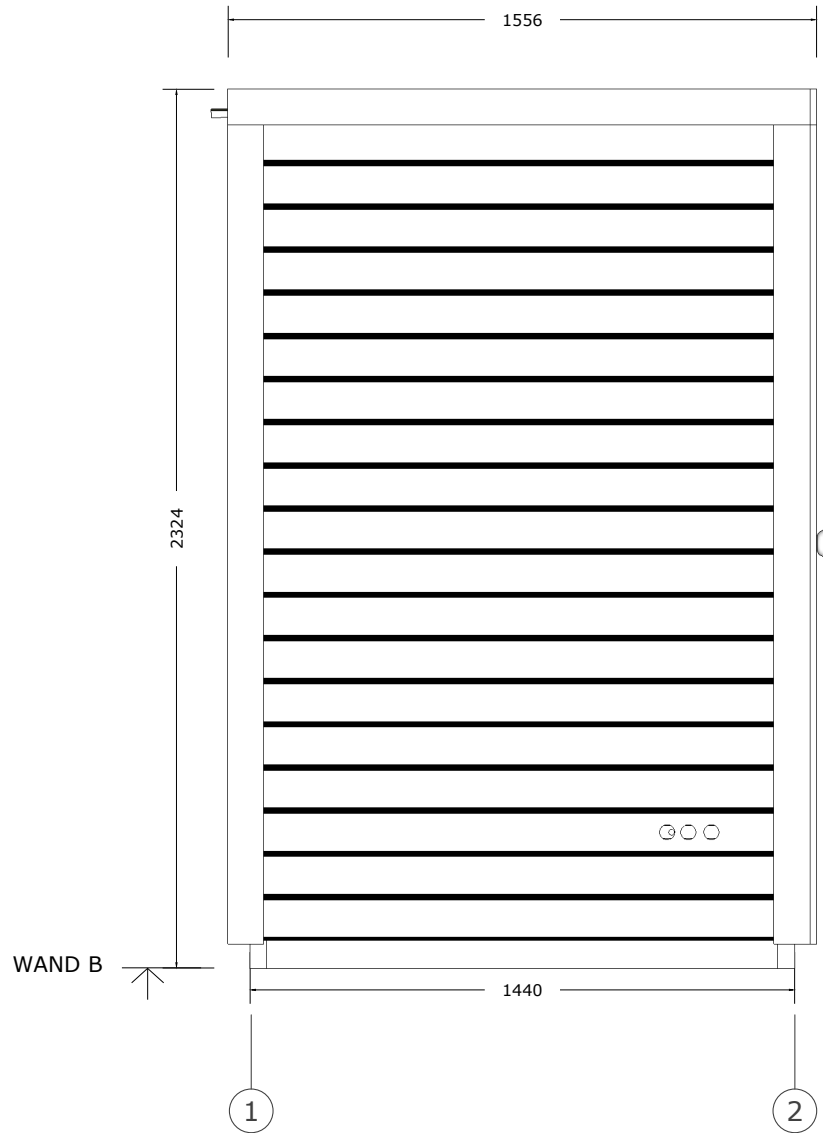

Mini Sauna Otto_40

Mini Sauna Otto_40 VS40_SAUNA OTTO

WAND B ; STÜTZPFOSTEN

4.0x11.4

22.03.2025