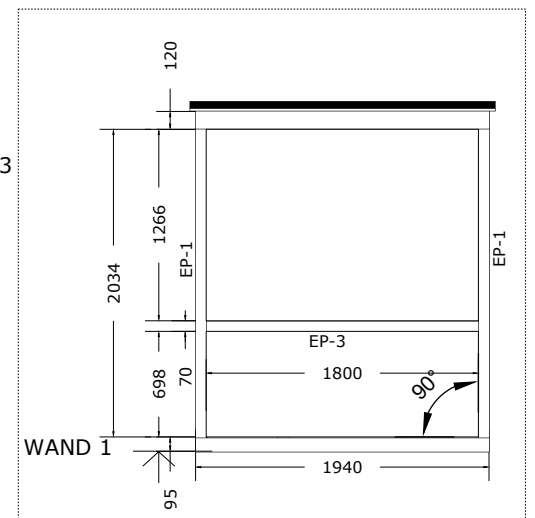

Mini Sauna Otto_40

2.

Pos	Teileliste	Stck	Profil (mm)	Länge (mm)
EP-1	STÜTZPFOSTEN 70x70	4	70x70	2249 mm
EP-2	STÜTZPFOSTEN 70x70	2	70x70	2059 mm
EP-3	STÜTZPFOSTEN 70x70	2	70x70	1800 mm
FH3	FUNDAMENTHÖLZER (imprägniert)	2	45x95	1850 mm
SR501 22	Schrauben 5.0x120 C3	32		

a = b !