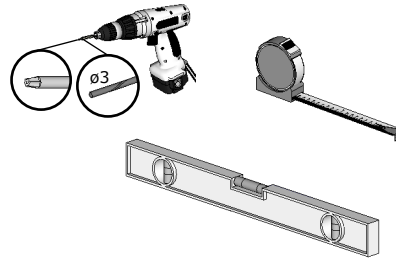

WAND 2 ; STÜTZPFOSTEN

4.0x11.4

22.03.2025

Mini Sauna Otto_40

1.

Pos	Teileliste	Stck	Profil (mm)	Länge (mm)
FH1	FUNDAMENTHÖLZER (imprägniert)	2	45x95	1940 mm
FH2	FUNDAMENTHÖLZER (imprägniert)	2	45x95	1350 mm
FH3	FUNDAMENTHÖLZER (imprägniert)	2	45x95	1850 mm
SR501 22	Schrauben 5.0x120 C3	16		

a=b !

Mini Sauna Otto_40

2.

Pos	Teileliste	Stck	Profil (mm)	Länge (mm)
EP-1	STÜTZPFOSTEN 70x70	4	70x70	2249 mm
EP-2	STÜTZPFOSTEN 70x70	2	70x70	2059 mm
EP-3	STÜTZPFOSTEN 70x70	2	70x70	1800 mm
FH3	FUNDAMENTHÖLZER (imprägniert)	2	45x95	1850 mm
SR501 22	Schrauben 5.0x120 C3	32		

a = b !

Mini Sauna Otto_40

3.

Pos	Teileliste	Stck	Profil (mm)	Länge (mm)
PF1		2	40x120	1940 mm
PF2		4	40x120	1360 mm
SR501 22	Schrauben 5.0x120 C3	28		
SR506 2	Schrauben 5.0x60 C3	4		

Mini Sauna Otto_40

4.