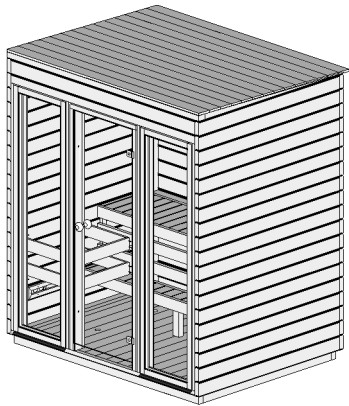

Mini Sauna Otto_40

Pos	Teileliste	Stck	Profil (mm)	Länge (mm)
SA30	SAUNA - Heizung Umbau	1	570x390	579 mm
SR354 7	Schrauben 3.5x45 C3	14		

*Spiegelinstallation.