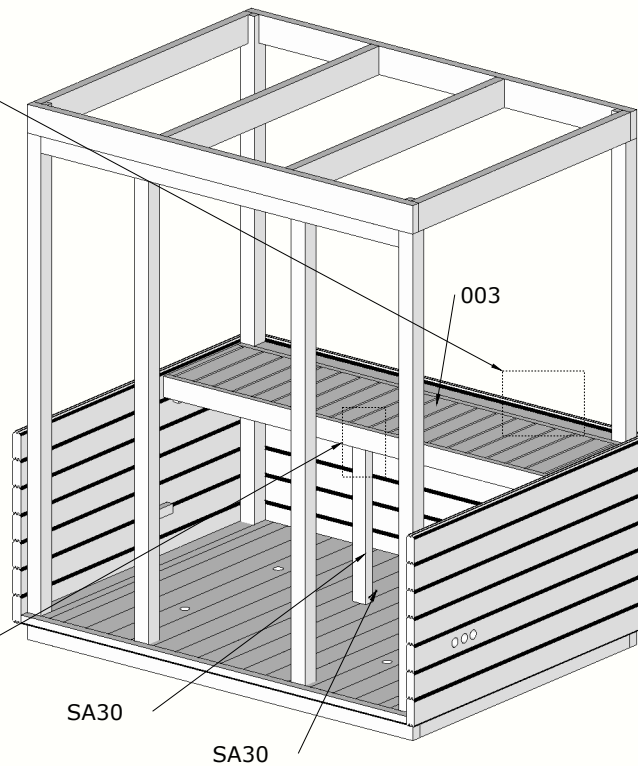

7.

Pos	Teileliste	Stck	Profil (mm)	Länge (mm)
SA10-1	SAUNA - Trägleiste für Saunabänke	2	30x40	430 mm
SA10-2	SAUNA - Trägleiste für Saunabänke	2	30x40	200 mm
SA36	SAUNA - Luftschieber	2		
SR354 7	Schrauben 3.5x45 C3	12		
SR506 2	Schrauben 5.0x60 C3	10		

28x88 Sauna bench#4

Mini Sauna Otto_40

8.

Pos	Teileliste	Stck	Profil (mm)	Länge (mm)
SA01-1	SAUNA - Saunabank 50cm	1	500x90	1930 mm
SA11-1	SAUNA - Stützpfeiler für Saunabänke	1	44x65	700 mm
SR5062	Schrauben 5.0x60 C3	8		