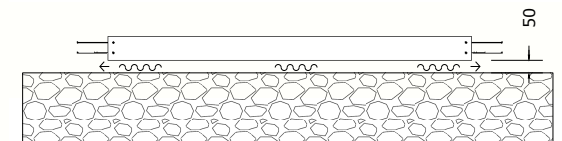

WAND 2 ; STÜTZPFOSTEN

4.0x11.4

22.03.2025

Mini Sauna Otto_40

1.

Pos	Teileliste	Stck	Profil (mm)	Länge (mm)
FH1	FUNDAMENTHÖLZER (imprägniert)	2	45x95	1940 mm
FH2	FUNDAMENTHÖLZER (imprägniert)	2	45x95	1350 mm
FH3	FUNDAMENTHÖLZER (imprägniert)	2	45x95	1850 mm
SR501 22	Schrauben 5.0x120 C3	16		

a=b !

Mini Sauna Otto_40

2.

Pos	Teileliste	Stck	Profil (mm)	Länge (mm)
EP-1	STÜTZPFOSTEN 70x70	4	70x70	2249 mm
EP-2	STÜTZPFOSTEN 70x70	2	70x70	2059 mm
EP-3	STÜTZPFOSTEN 70x70	2	70x70	1800 mm
FH3	FUNDAMENTHÖLZER (imprägniert)	2	45x95	1850 mm
SR501 22	Schrauben 5.0x120 C3	32		