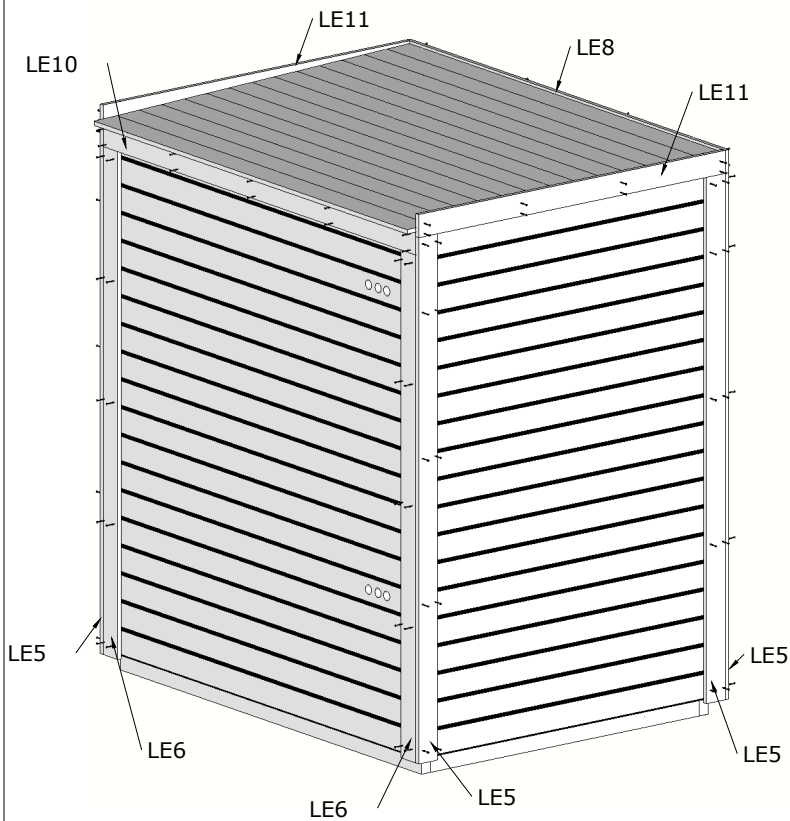

Mini Sauna Otto_40

Pos	Teileliste	Stck	Profil (mm)	Länge (mm)
LE5		6	18x95	2180 mm
LE6		2	18x95	2100 mm
LE7		2	18x95	1990 mm
LE8		1	18x95	2070 mm
LE9		1	18x95	1900 mm
LE10		1	18x95	2050 mm
LE11		2	18x95	1550 mm
SR354 7	Schrauben 3.5x45 C3	138