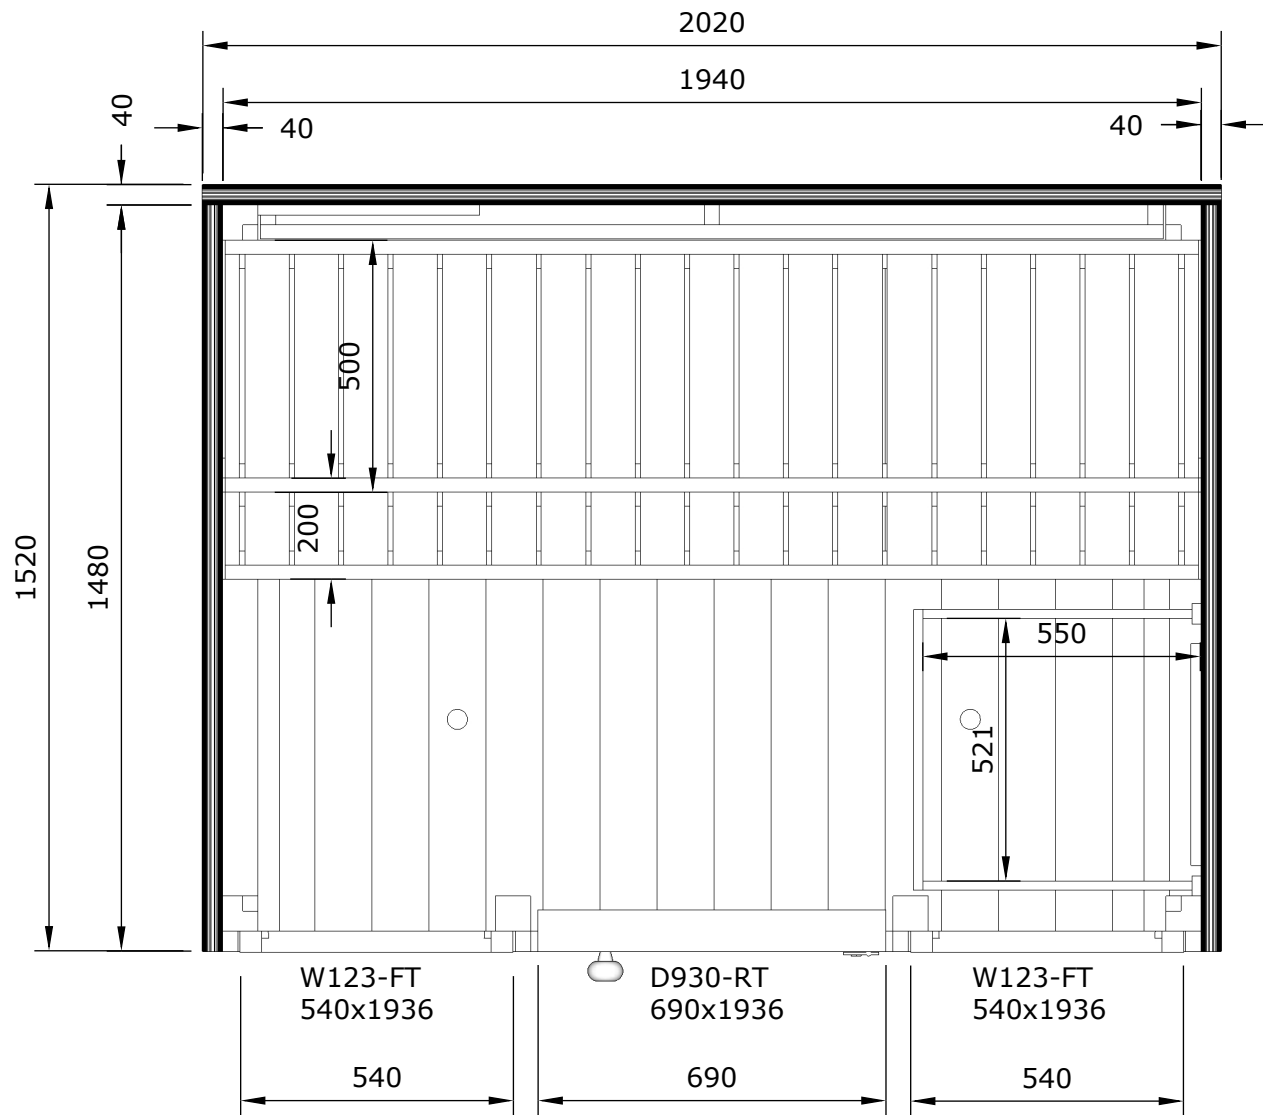

Das Haus Sauna OTTO lässt sich auch
spiegelverkehrt aufbauen.

Mini Sauna Otto_40 VS40_SAUONA OTTO

3D

4.0x11.4

23.03.2025

Mini Sauna Otto_40 VS40_SAUNA OTTO

Grundplan

4.0x11.4

23.03.2025

Mini Sauna Otto_40 VS40_SAUUNA OTTO		
Lagerholzplan		
	4.5x9.5	23.03.2025

Pos	Teileliste		Stck	Profil (mm)	Länge (mm)	
001	Mini Sauna Otto_40 VS40_SAUNA OTTO					
001			17	40x114	2020 mm	
002			2	40x114	2020 mm	
003			37	40x114	1480 mm	
004			1	40x114	1480 mm	
005			1	40x114	1940 mm	
006			1	40x76	1940 mm	
007			1	40x38	1940 mm	
	DACHBRETTER		✓	14	113x18	2020 mm
	FUSSBODENBRETTER		✓	18	113x18	1440 mm
	INNEN DACHBRETTER		✓	16	88x12	1930 mm
	DECKENLEISTEN		✓		15x28	7.0 lfm
FH1	FUNDAMENTHÖLZER (imprägniert)			2	45x95	1940 mm
FH2	FUNDAMENTHÖLZER (imprägniert)			2	45x95	1350 mm
FH3	FUNDAMENTHÖLZER (imprägniert)			4	45x95	1850 mm
EP-1	STÜTZPFOSTEN 70x70			4	70x70	2249 mm
EP-2	STÜTZPFOSTEN 70x70			2	70x70	2059 mm
EP-3	STÜTZPFOSTEN 70x70			2	70x70	1800 mm
PF1				2	40x120	1940 mm
	✓ Bitter selber anpassen (falls nötig) !					
Kood	Mini Sauna Otto_40 VS40_SAUNA OTTO	Materjal	Leht	1/4		

Pos	Teileliste		Stck	Profil (mm)	Länge (mm)
Mini Sauna Otto_40 VS40_SAUNA OTTO					
PF2			4	40x120	1360 mm
PF3			4	44x65	1455 mm
LT1			1	44x65	2020 mm
LT2			4	30x40	1946 mm
LE1		 ✓	4	18x40	1950 mm
LE2		 ✓	4	18x40	500 mm
LE3		 ✓	2	28x58	1960 mm
LE4		 ✓	1	28x58	650 mm
LE5		 ✓	6	18x95	2180 mm
LE6		 ✓	2	18x95	2100 mm
LE7		 ✓	2	18x95	1990 mm
LE8		 ✓	1	18x95	2070 mm
LE9		 ✓	1	18x95	1900 mm
LE10		 ✓	1	18x95	2050 mm
LE11		 ✓	2	18x95	1550 mm
SA11-1	SAUNA - Stützpfeosten für Saunabänke	 ✓	1	44x65	700 mm
SA11-2	SAUNA - Stützpfeosten für Saunabänke	 ✓	1	44x65	250 mm
SA10-1	SAUNA - Trägleiste für Saunabänke		2	30x40	430 mm
SA10-2	SAUNA - Trägleiste für Saunabänke		2	30x40	200 mm
Kood	Mini Sauna Otto_40 VS40_SAUNA OTTO		Materjal	Leht	2/4