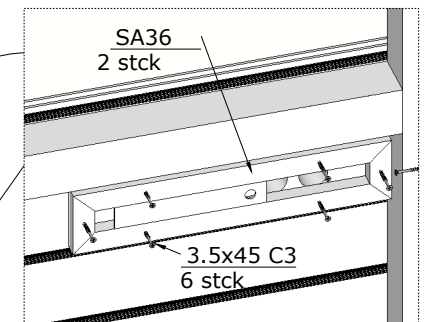

a = b !

Mini Sauna Otto_40

3.

Pos	Teileliste	Stck	Profil (mm)	Länge (mm)
PF1		2	40x120	1940 mm
PF2		4	40x120	1360 mm
SR501 22	Schrauben 5.0x120 C3	28		
SR506 2	Schrauben 5.0x60 C3	4		

Mini Sauna Otto_40

4.

Mini Sauna Otto_40

4a.

Pos	Teileliste	Stck	Profil (mm)	Länge (mm)
001		1	40x114	2020 mm
003		2	40x114	1480 mm
007		1	40x38	1940 mm
SR508 2	Schrauben 5.0x80 C3	17		

Mini Sauna Otto_40

5.

Pos	Teileliste	Stck	Profil (mm)	Länge (mm)
	FUSSBODENBRETTER	18	113x18	1440 mm
NG04	NÄGEL 2.5x50	216		

Mini Sauna Otto_40

6.

Pos	Teileliste	Stck	Profil (mm)	Länge (mm)
001		5	40x114	2020 mm
002		1	40x114	2020 mm
003		11	40x114	1480 mm
004		1	40x114	1480 mm
SR508 2	Schrauben 5.0x80 C3	72		

Mini Sauna Otto_40

7.

Pos	Teileliste	Stck	Profil (mm)	Länge (mm)
SA10-1	SAUNA - Trägleiste für Saunabänke	2	30x40	430 mm
SA10-2	SAUNA - Trägleiste für Saunabänke	2	30x40	200 mm
SA36	SAUNA - Luftschieber	2		
SR354 7	Schrauben 3.5x45 C3	12		
SR506 2	Schrauben 5.0x60 C3	10		