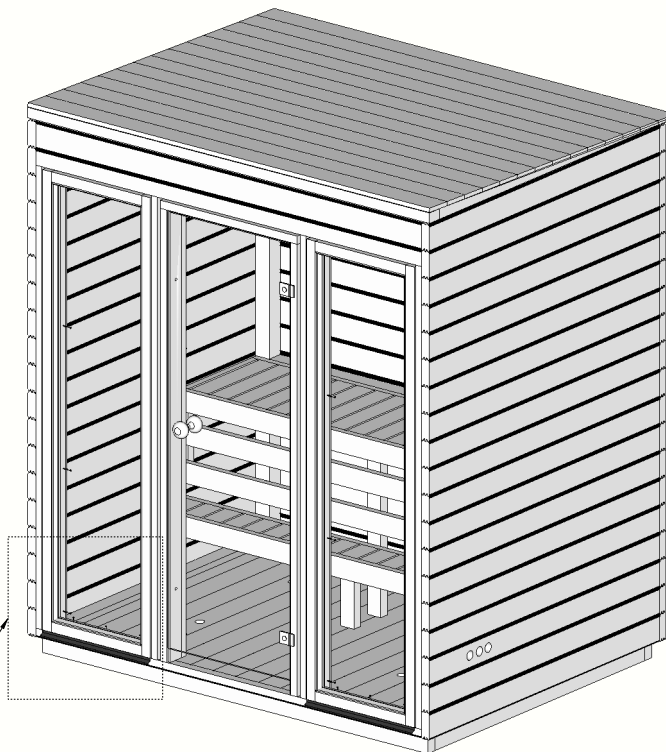

Mini Sauna Otto_40

17.

Pos	Teileliste	Stck	Profil (mm)	Länge (mm)
D930-RT	D0-LXXR-0XT-06901936	1	690x1936	
SR508 2	Schrauben 5.0x80 C3	6		

Mini Sauna Otto_40

18.

Pos	Teileliste	Stck	Profil (mm)	Länge (mm)
LE1		4	18x40	1950 mm
LE2		4	18x40	500 mm
LE3		2	28x58	1960 mm
LE4		1	28x58	650 mm
SR354 7	Schrauben 3.5x45 C3	36		