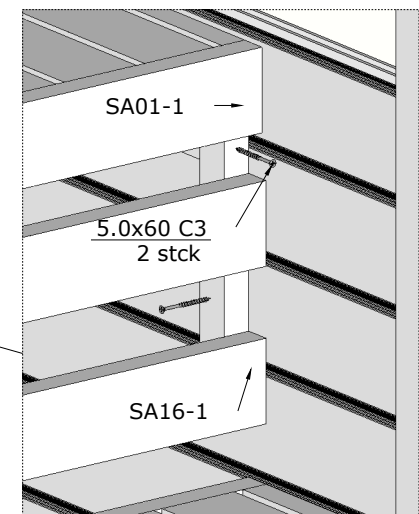

28x88 Sauna bench#4

Mini Sauna Otto_40

8.

Pos	Teileliste	Stck	Profil (mm)	Länge (mm)
SA01-1	SAUNA - Saunabank 50cm	1	500x90	1930 mm
SA11-1	SAUNA - Stützpfeiler für Saunabänke	1	44x65	700 mm
SR5062	Schrauben 5.0x60 C3	8		

Mini Sauna Otto_40

9.

Pos	Teileliste	Stck	Profil (mm)	Länge (mm)
SA02-1	SAUNA - Saunabank 20cm	1	200x90	1930 mm
SA11-2	SAUNA - Stützpfeiler für Saunabänke	1	44x65	250 mm
SR5062	Schrauben 5.0x60 C3	5		

1.

2.

Mini Sauna Otto_40

10.

Pos	Teileliste	Stck	Profil (mm)	Länge (mm)
SA16-1	SAUNA - Bänke Zwischenstück	1	300x68	1940 mm
SR5062	Schrauben 5.0x60 C3	8		

Mini Sauna Otto_40

11.

Pos	Teileliste	Stck	Profil (mm)	Länge (mm)
001		11	40x114	2020 mm
002		1	40x114	2020 mm
003		24	40x114	1480 mm
005		1	40x114	1940 mm
006		1	40x76	1940 mm
SR508 2	Schrauben 5.0x80 C3	159		