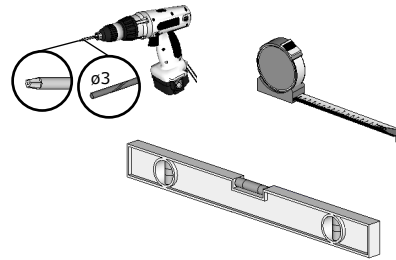

Mini Sauna Otto_40

17.

Pos	Teileliste	Stck	Profil (mm)	Länge (mm)
D930-RT	D0-LXXR-0XT-06901936	1	690x1936	
SR508 2	Schrauben 5.0x80 C3	6		

Mini Sauna Otto_40

18.

Pos	Teileliste	Stck	Profil (mm)	Länge (mm)
LE1		4	18x40	1950 mm
LE2		4	18x40	500 mm
LE3		2	28x58	1960 mm
LE4		1	28x58	650 mm
SR354 7	Schrauben 3.5x45 C3	36		

Mini Sauna Otto_40

Pos	Teileliste	Stck	Profil (mm)	Länge (mm)
SA30	SAUNA - Heizung Umbau	1	570x390	579 mm
SR354 7	Schrauben 3.5x45 C3	14		

*Spiegelinstallation.

Mini Sauna Otto_40

20.

Pos	Teileliste	Stck	Profil (mm)	Länge (mm)
SA15-1	SAUNA - Rücklehne	1	412x68	1790 mm
SA36	SAUNA - Luftschieber	1		
SR3547	Schrauben 3.5x45 C3	6		
SR5062	Schrauben 5.0x60 C3	6		

Mini Sauna Otto_40

Pos	Teileliste	Stck	Profil (mm)	Länge (mm)
LE5		6	18x95	2180 mm
LE6		2	18x95	2100 mm
LE7		2	18x95	1990 mm
LE8		1	18x95	2070 mm
LE9		1	18x95	1900 mm
LE10		1	18x95	2050 mm
LE11		2	18x95	1550 mm
SR354 7	Schrauben 3.5x45 C3	138		