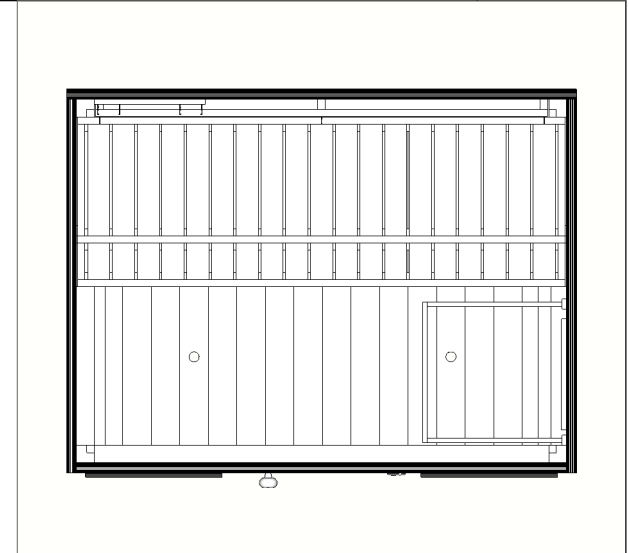

Mini Sauna Otto_40

Pos	Teileliste	Stck	Profil (mm)	Länge (mm)
SA30	SAUNA - Heizung Umbau	1	570x390	579 mm
SR354 7	Schrauben 3.5x45 C3	14		

*Spiegelinstallation.

Mini Sauna Otto_40

20.

Pos	Teileliste	Stck	Profil (mm)	Länge (mm)
SA15-1	SAUNA - Rücklehne	1	412x68	1790 mm
SA36	SAUNA - Luftschieber	1		
SR3547	Schrauben 3.5x45 C3	6		
SR5062	Schrauben 5.0x60 C3	6		