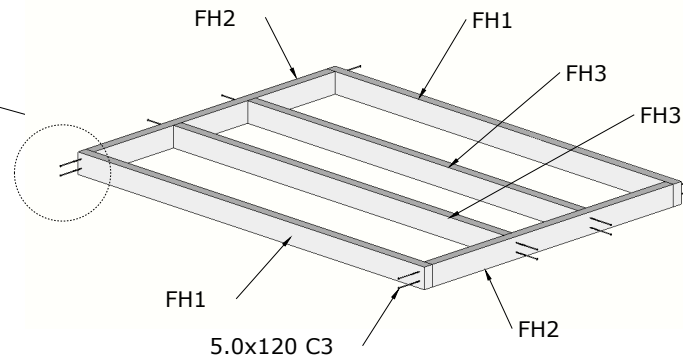

WAND 2 ; STÜTZPFOSTEN

4.0x11.4

22.03.2025

Mini Sauna Otto_40

1.

Pos	Teileliste	Stck	Profil (mm)	Länge (mm)
FH1	FUNDAMENTHÖLZER (imprägniert)	2	45x95	1940 mm
FH2	FUNDAMENTHÖLZER (imprägniert)	2	45x95	1350 mm
FH3	FUNDAMENTHÖLZER (imprägniert)	2	45x95	1850 mm
SR501 22	Schrauben 5.0x120 C3	16		

a=b !

Mini Sauna Otto_40

2.

Pos	Teileliste	Stck	Profil (mm)	Länge (mm)
EP-1	STÜTZPFOSTEN 70x70	4	70x70	2249 mm
EP-2	STÜTZPFOSTEN 70x70	2	70x70	2059 mm
EP-3	STÜTZPFOSTEN 70x70	2	70x70	1800 mm
FH3	FUNDAMENTHÖLZER (imprägniert)	2	45x95	1850 mm
SR501 22	Schrauben 5.0x120 C3	32		