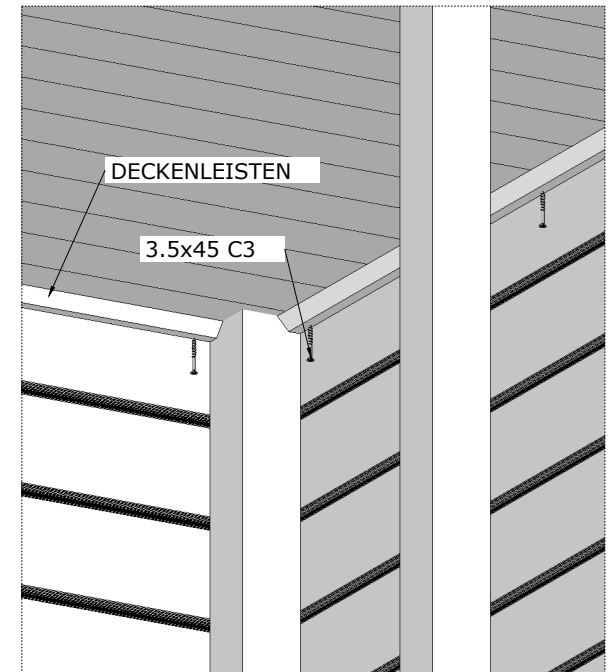

Mini Sauna Otto_40

12.

Pos	Teileliste	Stck	Profil (mm)	Länge (mm)
	INNEN DACHBRETTER	16	88x12	1930 mm
	DECKENLEISTEN		15x28	7.0 lfm
SR354 7	Schrauben 3.5x45 C3	16		
NG04	NÄGEL 2.5x50	128