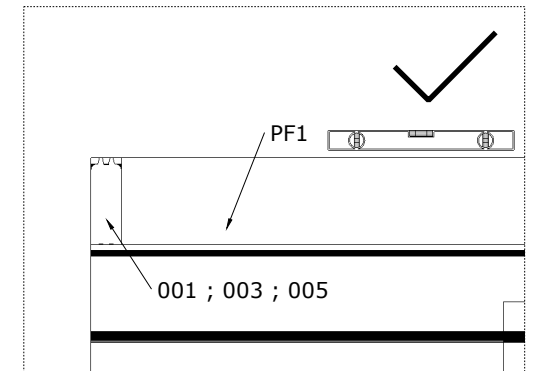

Mini Sauna Otto_40

9.

Pos	Teileliste	Stck	Profil (mm)	Länge (mm)
SA02-1	SAUNA - Saunabank 20cm	1	200x90	1930 mm
SA11-2	SAUNA - Stützpfeiler für Saunabänke	1	44x65	250 mm
SR5062	Schrauben 5.0x60 C3	5		

1.

2.

Mini Sauna Otto_40

10.

Pos	Teileliste	Stck	Profil (mm)	Länge (mm)
SA16-1	SAUNA - Bänke Zwischenstück	1	300x68	1940 mm
SR5062	Schrauben 5.0x60 C3	8		

Mini Sauna Otto_40

11.

Pos	Teileliste	Stck	Profil (mm)	Länge (mm)
001		11	40x114	2020 mm
002		1	40x114	2020 mm
003		24	40x114	1480 mm
005		1	40x114	1940 mm
006		1	40x76	1940 mm
SR508 2	Schrauben 5.0x80 C3	159		