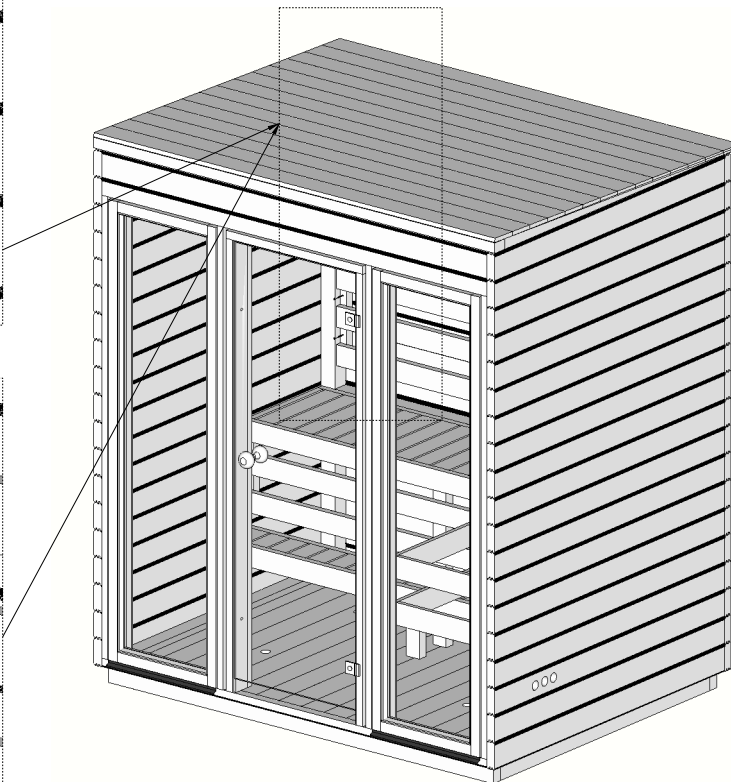

Mini Sauna Otto_40

Pos	Teileliste	Stck	Profil (mm)	Länge (mm)
SA30	SAUNA - Heizung Umbau	1	570x390	579 mm
SR354 7	Schrauben 3.5x45 C3	14		

*Spiegelinstallation.

Mini Sauna Otto_40

20.

Pos	Teileliste	Stck	Profil (mm)	Länge (mm)
SA15-1	SAUNA - Rücklehne	1	412x68	1790 mm
SA36	SAUNA - Luftschieber	1		
SR3547	Schrauben 3.5x45 C3	6		
SR5062	Schrauben 5.0x60 C3	6		