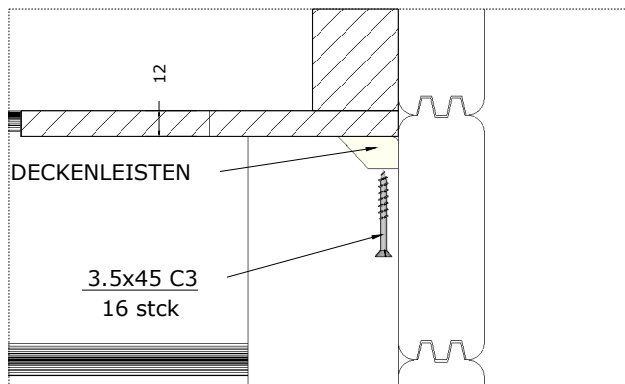

Mini Sauna Otto_40

9.

Pos	Teileliste	Stck	Profil (mm)	Länge (mm)
SA02-1	SAUNA - Saunabank 20cm	1	200x90	1930 mm
SA11-2	SAUNA - Stützpfeiler für Saunabänke	1	44x65	250 mm
SR5062	Schrauben 5.0x60 C3	5		

1.

2.

Mini Sauna Otto_40

10.

Pos	Teileliste	Stck	Profil (mm)	Länge (mm)
SA16-1	SAUNA - Bänke Zwischenstück	1	300x68	1940 mm
SR5062	Schrauben 5.0x60 C3	8		

Mini Sauna Otto_40

11.

Pos	Teileliste	Stck	Profil (mm)	Länge (mm)
001		11	40x114	2020 mm
002		1	40x114	2020 mm
003		24	40x114	1480 mm
005		1	40x114	1940 mm
006		1	40x76	1940 mm
SR508 2	Schrauben 5.0x80 C3	159		

Spiegelbildliche Montage des Hauses
Beachte die Platzierung von Pos. 002!

Mini Sauna Otto_40

12.

Pos	Teileliste	Stck	Profil (mm)	Länge (mm)
	INNEN DACHBRETTER	16	88x12	1930 mm
	DECKENLEISTEN		15x28	7.0 lfm
SR354 7	Schrauben 3.5x45 C3	16		
NG04	NÄGEL 2.5x50	128		