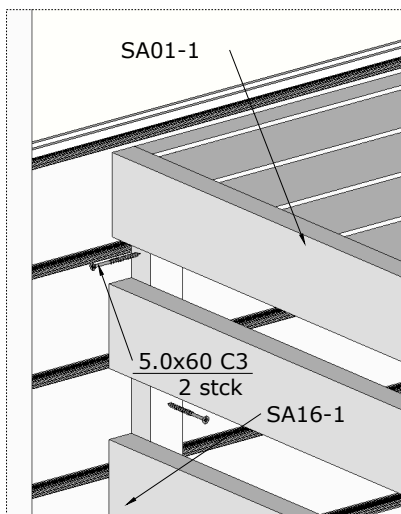

28x88 Sauna bench#4

Mini Sauna Otto_40

8.

Pos	Teileliste	Stck	Profil (mm)	Länge (mm)
SA01-1	SAUNA - Saunabank 50cm	1	500x90	1930 mm
SA11-1	SAUNA - Stützpfeiler für Saunabänke	1	44x65	700 mm
SR5062	Schrauben 5.0x60 C3	8		

Mini Sauna Otto_40

9.

Pos	Teileliste	Stck	Profil (mm)	Länge (mm)
SA02-1	SAUNA - Saunabank 20cm	1	200x90	1930 mm
SA11-2	SAUNA - Stützpfeiler für Saunabänke	1	44x65	250 mm
SR5062	Schrauben 5.0x60 C3	5		

1.

2.

Mini Sauna Otto_40

10.

Pos	Teileliste	Stck	Profil (mm)	Länge (mm)
SA16-1	SAUNA - Bänke Zwischenstück	1	300x68	1940 mm
SR5062	Schrauben 5.0x60 C3	8		

Mini Sauna Otto_40

11.

Pos	Teileliste	Stck	Profil (mm)	Länge (mm)
001		11	40x114	2020 mm
002		1	40x114	2020 mm
003		24	40x114	1480 mm
005		1	40x114	1940 mm
006		1	40x76	1940 mm
SR508 2	Schrauben 5.0x80 C3	159		