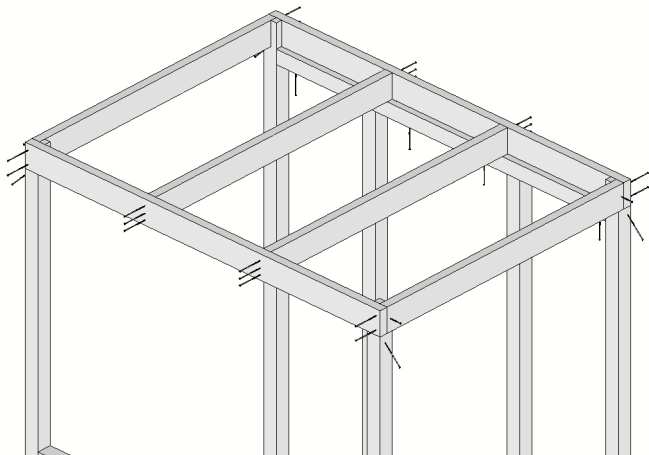

Mini Sauna Otto_40

3.

Pos	Teileliste	Stck	Profil (mm)	Länge (mm)
PF1		2	40x120	1940 mm
PF2		4	40x120	1360 mm
SR501 22	Schrauben 5.0x120 C3	28		
SR506 2	Schrauben 5.0x60 C3	4