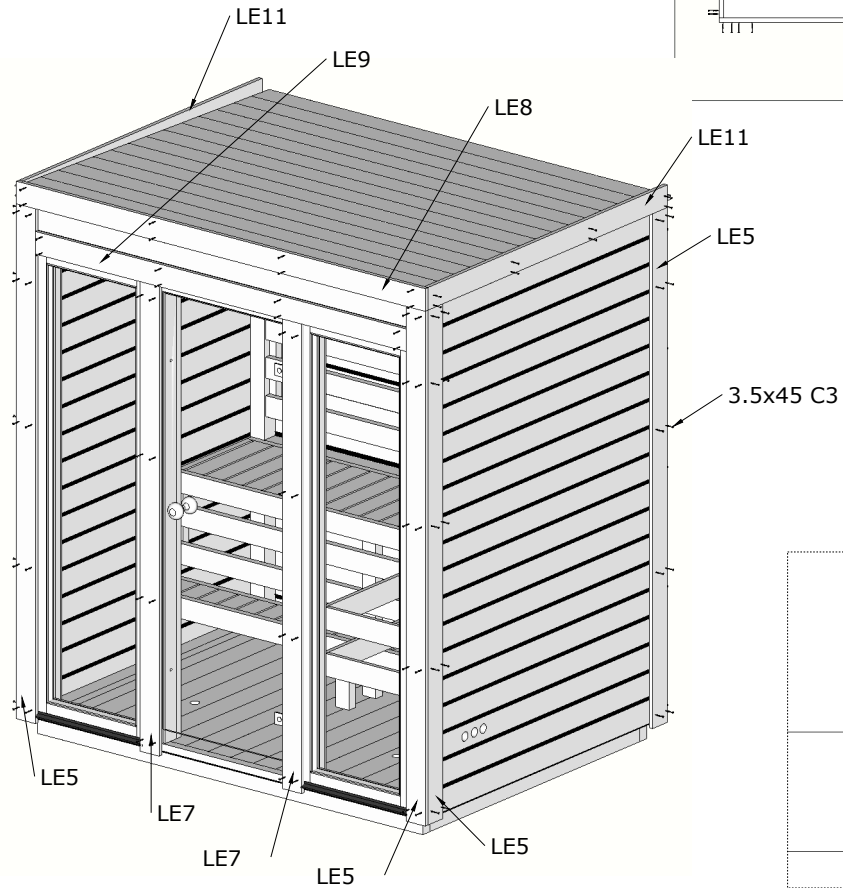

Mini Sauna Otto_40

Pos	Teileliste	Stck	Profil (mm)	Länge (mm)
LE5		6	18x95	2180 mm
LE6		2	18x95	2100 mm
LE7		2	18x95	1990 mm
LE8		1	18x95	2070 mm
LE9		1	18x95	1900 mm
LE10		1	18x95	2050 mm
LE11		2	18x95	1550 mm
SR354 7	Schrauben 3.5x45 C3	138