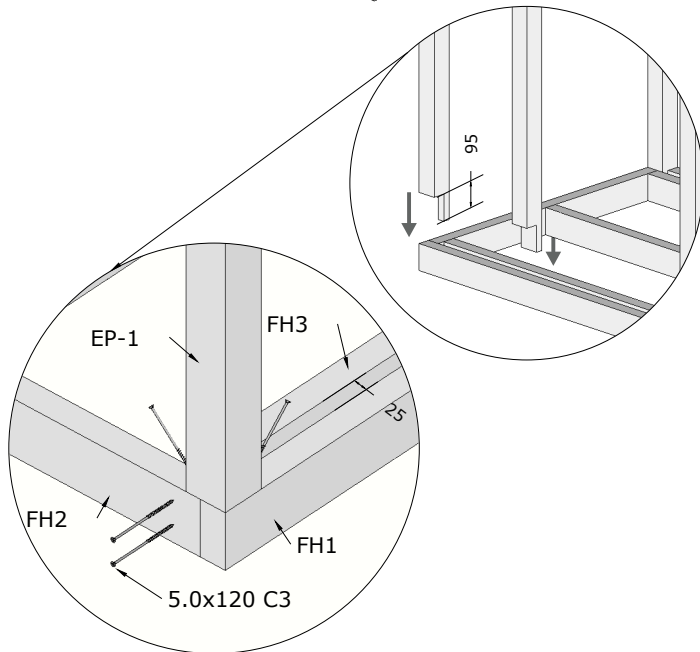

WAND 2 ; STÜTZPFOSTEN

4.0x11.4

22.03.2025

Mini Sauna Otto_40

1.

Pos	Teileliste	Stck	Profil (mm)	Länge (mm)
FH1	FUNDAMENTHÖLZER (imprägniert)	2	45x95	1940 mm
FH2	FUNDAMENTHÖLZER (imprägniert)	2	45x95	1350 mm
FH3	FUNDAMENTHÖLZER (imprägniert)	2	45x95	1850 mm
SR501 22	Schrauben 5.0x120 C3	16		

a=b !

Mini Sauna Otto_40

2.

Pos	Teileliste	Stck	Profil (mm)	Länge (mm)
EP-1	STÜTZPFOSTEN 70x70	4	70x70	2249 mm
EP-2	STÜTZPFOSTEN 70x70	2	70x70	2059 mm
EP-3	STÜTZPFOSTEN 70x70	2	70x70	1800 mm
FH3	FUNDAMENTHÖLZER (imprägniert)	2	45x95	1850 mm
SR501 22	Schrauben 5.0x120 C3	32		

a = b !

Mini Sauna Otto_40

3.

Pos	Teileliste	Stck	Profil (mm)	Länge (mm)
PF1		2	40x120	1940 mm
PF2		4	40x120	1360 mm
SR501 22	Schrauben 5.0x120 C3	28		
SR506 2	Schrauben 5.0x60 C3	4		

Mini Sauna Otto_40

4.