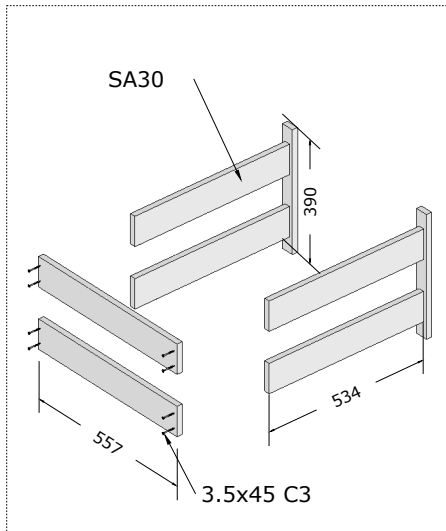

Mini Sauna Otto_40

Pos	Teileliste	Stck	Profil (mm)	Länge (mm)
SA30	SAUNA - Heizung Umbau	1	570x390	579 mm
SR354 7	Schrauben 3.5x45 C3	14		

*Spiegelinstallation.