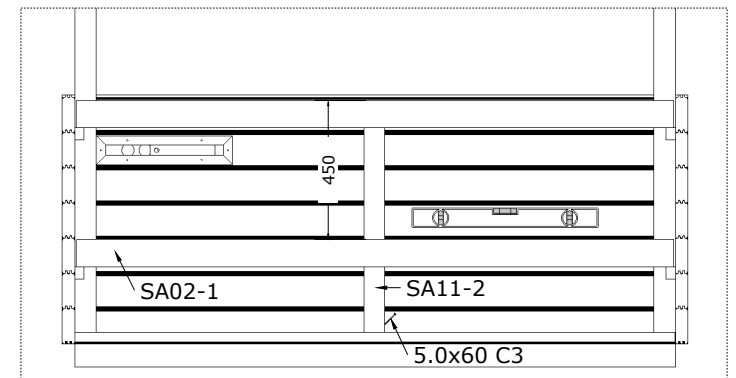

28x88 Sauna bench#4

Mini Sauna Otto_40

8.

Pos	Teileliste	Stck	Profil (mm)	Länge (mm)
SA01-1	SAUNA - Saunabank 50cm	1	500x90	1930 mm
SA11-1	SAUNA - Stützpfeiler für Saunabänke	1	44x65	700 mm
SR5062	Schrauben 5.0x60 C3	8		

Mini Sauna Otto_40

9.

Pos	Teileliste	Stck	Profil (mm)	Länge (mm)
SA02-1	SAUNA - Saunabank 20cm	1	200x90	1930 mm
SA11-2	SAUNA - Stützpfeiler für Saunabänke	1	44x65	250 mm
SR5062	Schrauben 5.0x60 C3	5		

1.

2.

Mini Sauna Otto_40

10.

Pos	Teileliste	Stck	Profil (mm)	Länge (mm)
SA16-1	SAUNA - Bänke Zwischenstück	1	300x68	1940 mm
SR5062	Schrauben 5.0x60 C3	8		

Mini Sauna Otto_40

11.

Pos	Teileliste	Stck	Profil (mm)	Länge (mm)
001		11	40x114	2020 mm
002		1	40x114	2020 mm
003		24	40x114	1480 mm
005		1	40x114	1940 mm
006		1	40x76	1940 mm
SR508 2	Schrauben 5.0x80 C3	159		