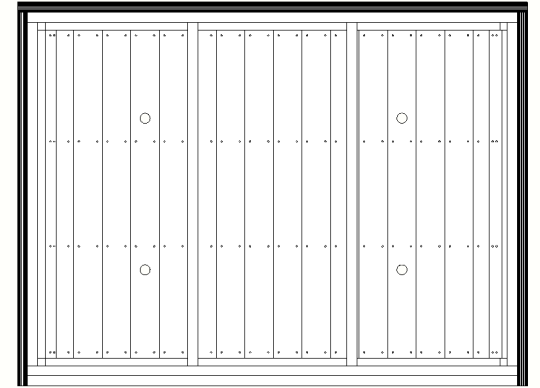

Mini Sauna Otto_40

4a.

Pos	Teileliste	Stck	Profil (mm)	Länge (mm)
001		1	40x114	2020 mm
003		2	40x114	1480 mm
007		1	40x38	1940 mm
SR508 2	Schrauben 5.0x80 C3	17		

Mini Sauna Otto_40

5.

Pos	Teileliste	Stck	Profil (mm)	Länge (mm)
	FUSSBODENBRETTER	18	113x18	1440 mm
NG04	NÄGEL 2.5x50	216		