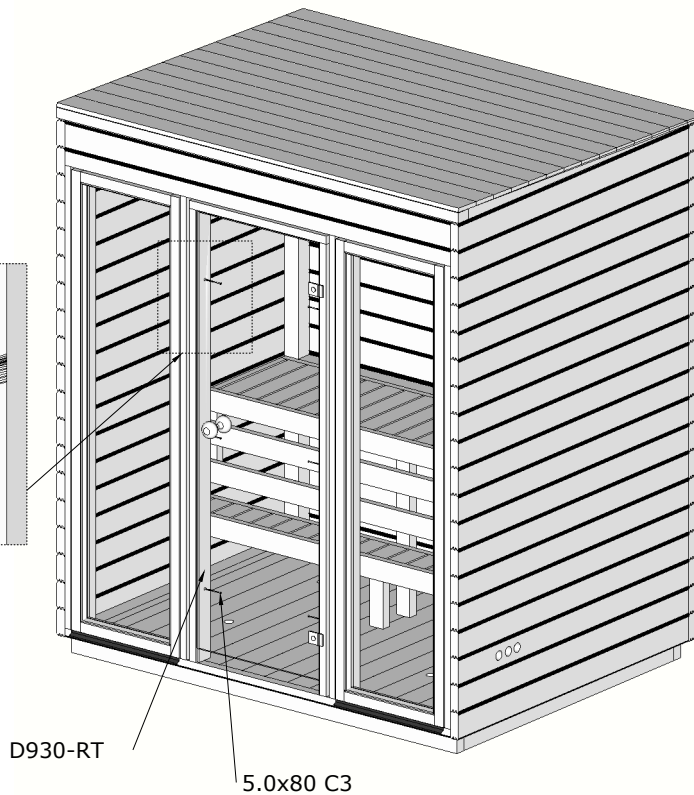

Mini Sauna Otto_40

17.

Pos	Teileliste	Stck	Profil (mm)	Länge (mm)
D930-RT	D0-LXXR-0XT-06901936	1	690x1936	
SR508 2	Schrauben 5.0x80 C3	6