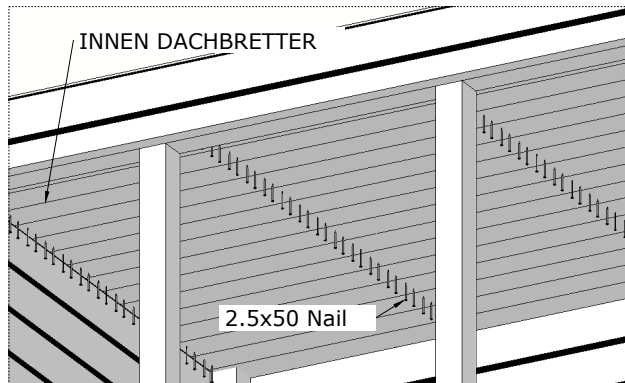

Mini Sauna Otto_40

12.

Pos	Teileliste	Stck	Profil (mm)	Länge (mm)
	INNEN DACHBRETTER	16	88x12	1930 mm
	DECKENLEISTEN		15x28	7.0 lfm
SR354 7	Schrauben 3.5x45 C3	16		
NG04	NÄGEL 2.5x50	128