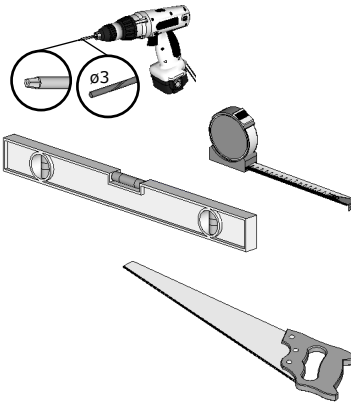

Mini Sauna Otto_40

13.

Pos	Teileliste	Stck	Profil (mm)	Länge (mm)
PF3		4	44x65	1455 mm
LT1		1	44x65	2020 mm
SR508 2	Schrauben 5.0x80 C3	21		

Mini Sauna Otto_40

14.

Pos	Teileliste	Stck	Profil (mm)	Länge (mm)
	DACHBRETTER	14	113x18	2020 mm
NG04	NÄGEL 2.5x50	112		

Mini Sauna Otto_40

15.

Pos	Teileliste	Stck	Profil (mm)	Länge (mm)
LT2		4	30x40	1946 mm
SR508 2	Schrauben 5.0x80 C3	34		

Mini Sauna Otto_40

16.

Pos	Teileliste	Stck	Profil (mm)	Länge (mm)
W123-FT	W3-SXXF-0XT-05401936	2	690x1936	
SR508 2	Schrauben 5.0x80 C3	16		
SR421 9	Schrauben 4.2x19	6		
WL-1		2		540 mm

Mini Sauna Otto_40

17.

Pos	Teileliste	Stck	Profil (mm)	Länge (mm)
D930-RT	D0-LXXR-0XT-06901936	1	690x1936	
SR508 2	Schrauben 5.0x80 C3	6		

Mini Sauna Otto_40

18.

Pos	Teileliste	Stck	Profil (mm)	Länge (mm)
LE1		4	18x40	1950 mm
LE2		4	18x40	500 mm
LE3		2	28x58	1960 mm
LE4		1	28x58	650 mm
SR354 7	Schrauben 3.5x45 C3	36		

Mini Sauna Otto_40

Pos	Teileliste	Stck	Profil (mm)	Länge (mm)
SA30	SAUNA - Heizung Umbau	1	570x390	579 mm
SR354 7	Schrauben 3.5x45 C3	14		

*Spiegelinstallation.

Mini Sauna Otto_40

20.

Pos	Teileliste	Stck	Profil (mm)	Länge (mm)
SA15-1	SAUNA - Rücklehne	1	412x68	1790 mm
SA36	SAUNA - Luftschieber	1		
SR3547	Schrauben 3.5x45 C3	6		
SR5062	Schrauben 5.0x60 C3	6		