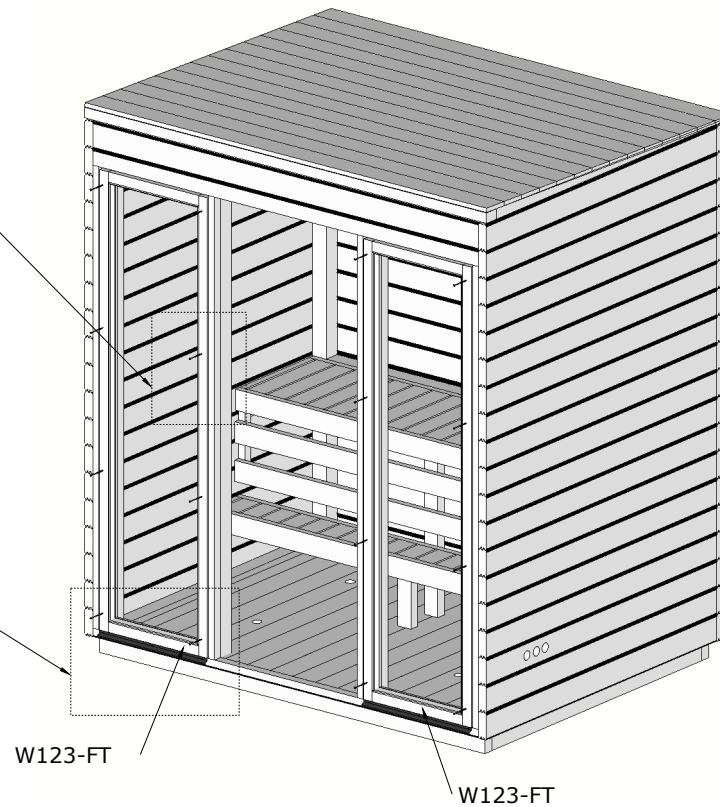

Mini Sauna Otto_40

15.

Pos	Teileliste	Stck	Profil (mm)	Länge (mm)
LT2		4	30x40	1946 mm
SR508 2	Schrauben 5.0x80 C3	34		

Mini Sauna Otto_40

16.

Pos	Teileliste	Stck	Profil (mm)	Länge (mm)
W123-FT	W3-SXXF-0XT-05401936	2	690x1936	
SR508 2	Schrauben 5.0x80 C3	16		
SR421 9	Schrauben 4.2x19	6		
WL-1		2		540 mm