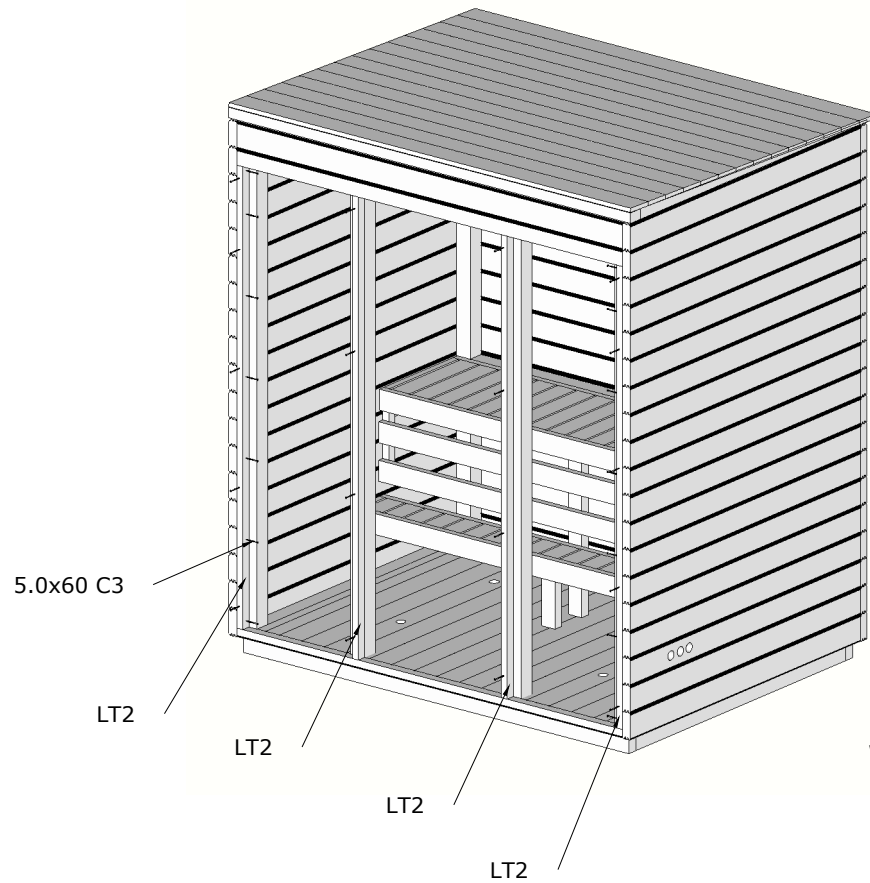

Mini Sauna Otto_40

15.

Pos	Teileliste	Stck	Profil (mm)	Länge (mm)
LT2		4	30x40	1946 mm
SR508 2	Schrauben 5.0x80 C3	34