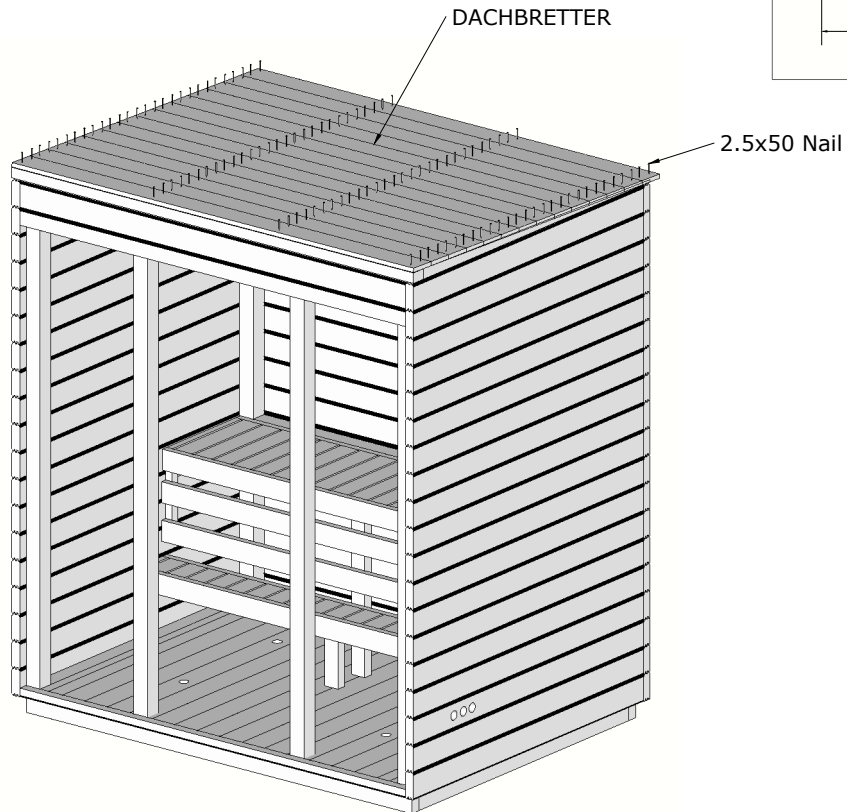

Mini Sauna Otto_40

13.

Pos	Teileliste	Stck	Profil (mm)	Länge (mm)
PF3		4	44x65	1455 mm
LT1		1	44x65	2020 mm
SR508 2	Schrauben 5.0x80 C3	21		

Mini Sauna Otto_40

14.

Pos	Teileliste	Stck	Profil (mm)	Länge (mm)
	DACHBRETTER	14	113x18	2020 mm
NG04	NÄGEL 2.5x50	112		