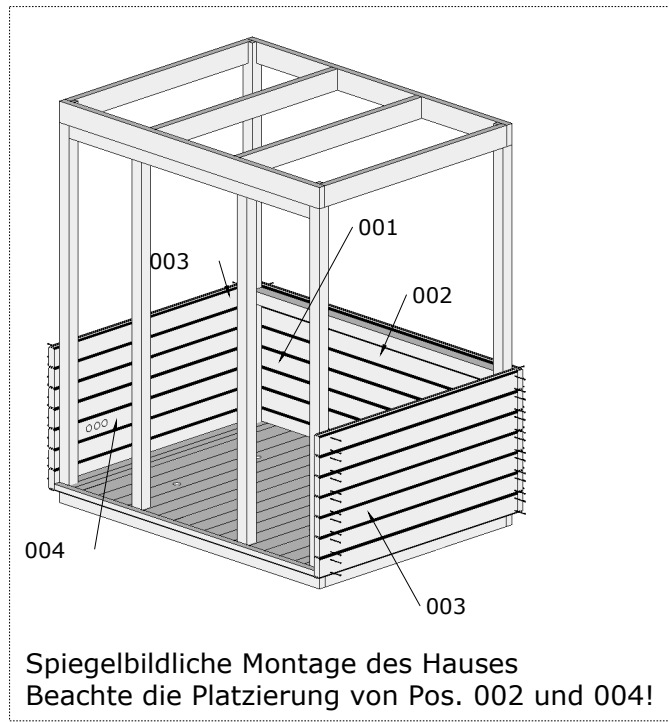

Mini Sauna Otto_40

6.

Pos	Teileliste	Stck	Profil (mm)	Länge (mm)
001		5	40x114	2020 mm
002		1	40x114	2020 mm
003		11	40x114	1480 mm
004		1	40x114	1480 mm
SR508 2	Schrauben 5.0x80 C3	72