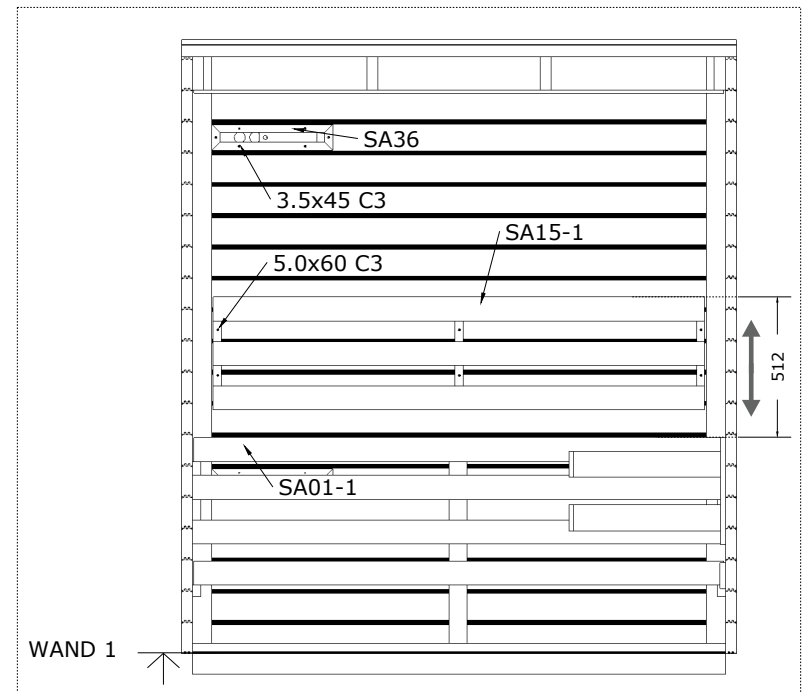

Mini Sauna Otto_40

17.

Pos	Teileliste	Stck	Profil (mm)	Länge (mm)
D930-RT	D0-LXXR-0XT-06901936	1	690x1936	
SR508 2	Schrauben 5.0x80 C3	6		

Mini Sauna Otto_40

18.

Pos	Teileliste	Stck	Profil (mm)	Länge (mm)
LE1		4	18x40	1950 mm
LE2		4	18x40	500 mm
LE3		2	28x58	1960 mm
LE4		1	28x58	650 mm
SR354 7	Schrauben 3.5x45 C3	36		

Mini Sauna Otto_40

Pos	Teileliste	Stck	Profil (mm)	Länge (mm)
SA30	SAUNA - Heizung Umbau	1	570x390	579 mm
SR354 7	Schrauben 3.5x45 C3	14		

*Spiegelinstallation.

Mini Sauna Otto_40

20.

Pos	Teileliste	Stck	Profil (mm)	Länge (mm)
SA15-1	SAUNA - Rücklehne	1	412x68	1790 mm
SA36	SAUNA - Luftschieber	1		
SR3547	Schrauben 3.5x45 C3	6		
SR5062	Schrauben 5.0x60 C3	6		

Mini Sauna Otto_40

Pos	Teileliste	Stck	Profil (mm)	Länge (mm)
LE5		6	18x95	2180 mm
LE6		2	18x95	2100 mm
LE7		2	18x95	1990 mm
LE8		1	18x95	2070 mm
LE9		1	18x95	1900 mm
LE10		1	18x95	2050 mm
LE11		2	18x95	1550 mm
SR354 7	Schrauben 3.5x45 C3	138		