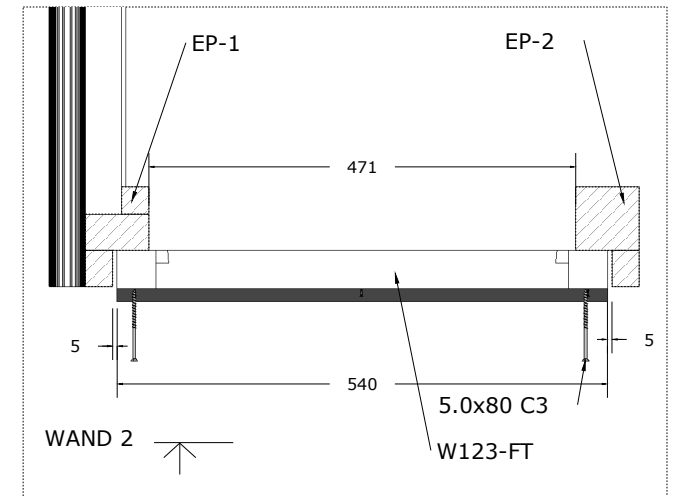

Mini Sauna Otto_40

13.

Pos	Teileliste	Stck	Profil (mm)	Länge (mm)
PF3		4	44x65	1455 mm
LT1		1	44x65	2020 mm
SR508 2	Schrauben 5.0x80 C3	21		

Mini Sauna Otto_40

14.

Pos	Teileliste	Stck	Profil (mm)	Länge (mm)
	DACHBRETTER	14	113x18	2020 mm
NG04	NÄGEL 2.5x50	112		

Mini Sauna Otto_40

15.

Pos	Teileliste	Stck	Profil (mm)	Länge (mm)
LT2		4	30x40	1946 mm
SR508 2	Schrauben 5.0x80 C3	34		

Mini Sauna Otto_40

16.

Pos	Teileliste	Stck	Profil (mm)	Länge (mm)
W123-FT	W3-SXXF-0XT-05401936	2	690x1936	
SR508 2	Schrauben 5.0x80 C3	16		
SR421 9	Schrauben 4.2x19	6		
WL-1		2		540 mm

Mini Sauna Otto_40

17.

Pos	Teileliste	Stck	Profil (mm)	Länge (mm)
D930-RT	D0-LXXR-0XT-06901936	1	690x1936	
SR508 2	Schrauben 5.0x80 C3	6		

Mini Sauna Otto_40

18.

Pos	Teileliste	Stck	Profil (mm)	Länge (mm)
LE1		4	18x40	1950 mm
LE2		4	18x40	500 mm
LE3		2	28x58	1960 mm
LE4		1	28x58	650 mm
SR354 7	Schrauben 3.5x45 C3	36		