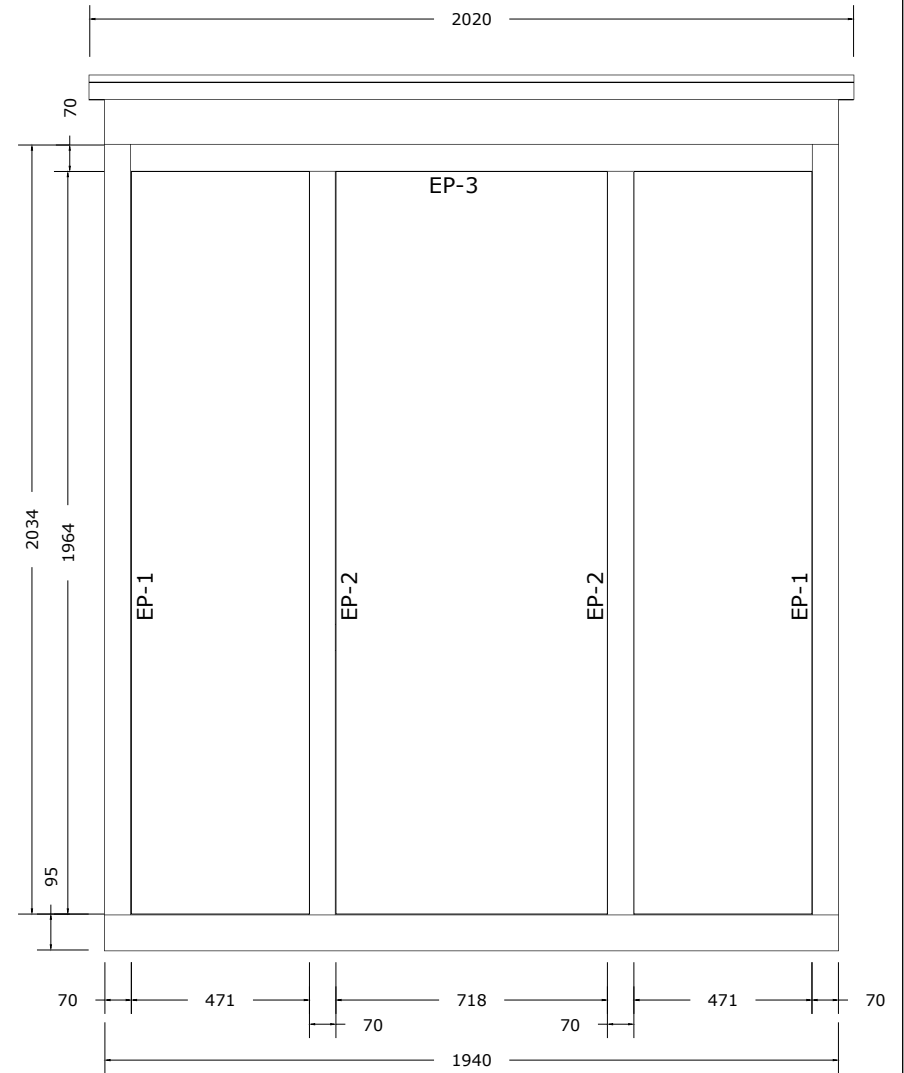

Mini Sauna Otto_40

Mini Sauna Otto_40 VS40_SAUNA OTTO

WAND 2 ; STÜTZPFOSTEN

4.0x11.4

22.03.2025