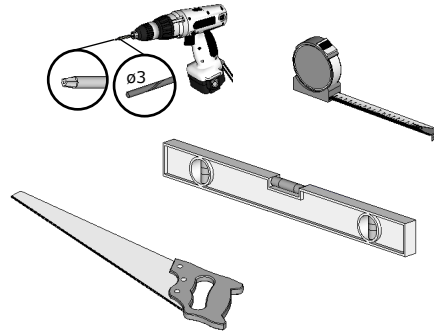

Mini Sauna Otto_40

15.

Pos	Teileliste	Stck	Profil (mm)	Länge (mm)
LT2		4	30x40	1946 mm
SR508 2	Schrauben 5.0x80 C3	34		

Mini Sauna Otto_40

16.

Pos	Teileliste	Stck	Profil (mm)	Länge (mm)
W123-FT	W3-SXXF-0XT-05401936	2	690x1936	
SR508 2	Schrauben 5.0x80 C3	16		
SR421 9	Schrauben 4.2x19	6		
WL-1		2		540 mm

Mini Sauna Otto_40

17.

Pos	Teileliste	Stck	Profil (mm)	Länge (mm)
D930-RT	D0-LXXR-0XT-06901936	1	690x1936	
SR508 2	Schrauben 5.0x80 C3	6		

Mini Sauna Otto_40

18.

Pos	Teileliste	Stck	Profil (mm)	Länge (mm)
LE1		4	18x40	1950 mm
LE2		4	18x40	500 mm
LE3		2	28x58	1960 mm
LE4		1	28x58	650 mm
SR354 7	Schrauben 3.5x45 C3	36		

Mini Sauna Otto_40

Pos	Teileliste	Stck	Profil (mm)	Länge (mm)
SA30	SAUNA - Heizung Umbau	1	570x390	579 mm
SR354 7	Schrauben 3.5x45 C3	14		

*Spiegelinstallation.

Mini Sauna Otto_40

20.

Pos	Teileliste	Stck	Profil (mm)	Länge (mm)
SA15-1	SAUNA - Rücklehne	1	412x68	1790 mm
SA36	SAUNA - Luftschieber	1		
SR3547	Schrauben 3.5x45 C3	6		
SR5062	Schrauben 5.0x60 C3	6		