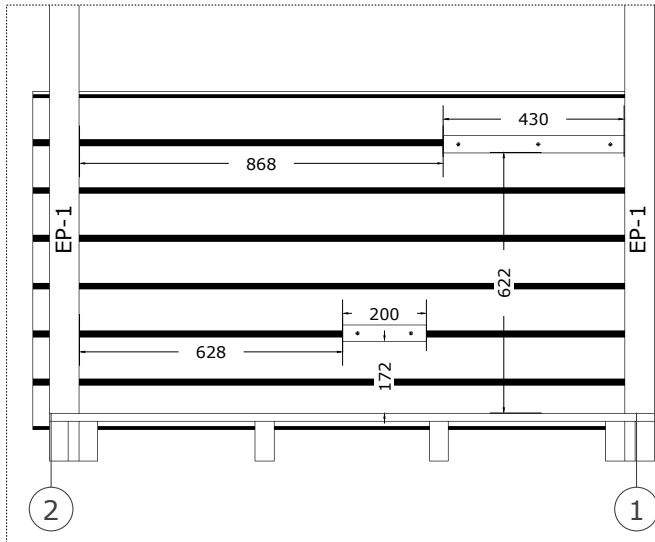

Mini Sauna Otto_40

7.

Pos	Teileliste	Stck	Profil (mm)	Länge (mm)
SA10-1	SAUNA - Trägleiste für Saunabänke	2	30x40	430 mm
SA10-2	SAUNA - Trägleiste für Saunabänke	2	30x40	200 mm
SA36	SAUNA - Luftschieber	2		
SR354 7	Schrauben 3.5x45 C3	12		
SR506 2	Schrauben 5.0x60 C3	10		

28x88 Sauna bench#4