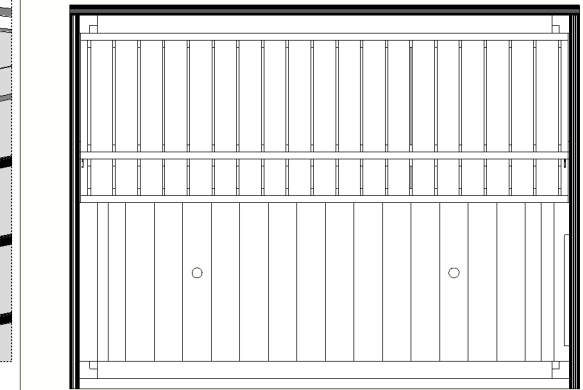

Mini Sauna Otto_40

10.

Pos	Teileliste	Stck	Profil (mm)	Länge (mm)
SA16-1	SAUNA - Bänke Zwischenstück	1	300x68	1940 mm
SR5062	Schrauben 5.0x60 C3	8