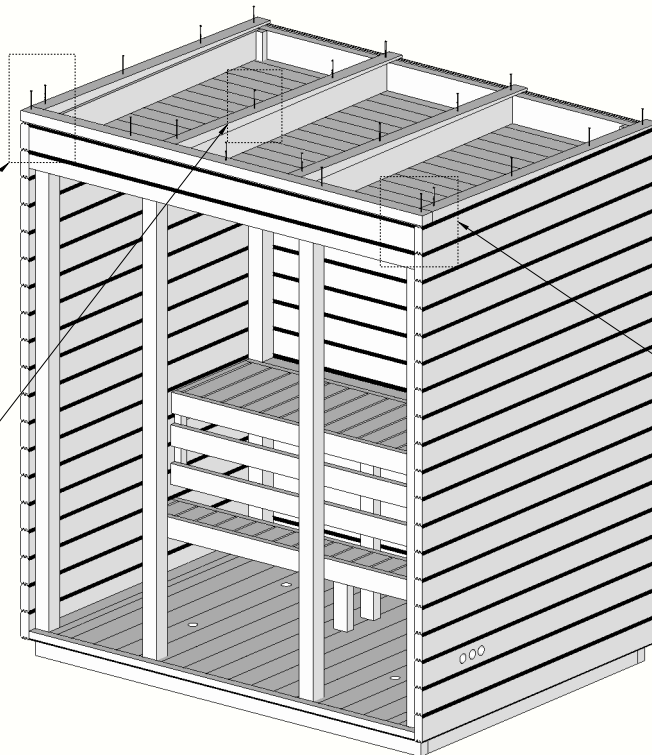

Mini Sauna Otto_40

13.

Pos	Teileliste	Stck	Profil (mm)	Länge (mm)
PF3		4	44x65	1455 mm
LT1		1	44x65	2020 mm
SR508 2	Schrauben 5.0x80 C3	21