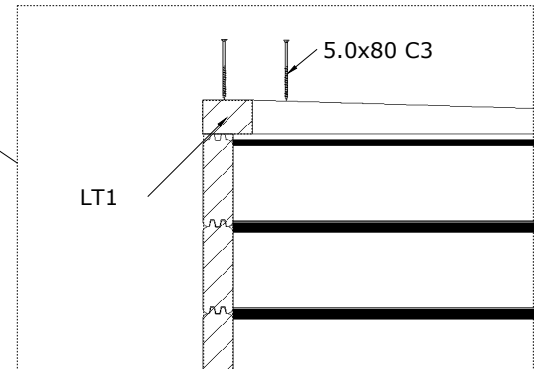

2.

Mini Sauna Otto_40

10.

Pos	Teileliste	Stck	Profil (mm)	Länge (mm)
SA16-1	SAUNA - Bänke Zwischenstück	1	300x68	1940 mm
SR5062	Schrauben 5.0x60 C3	8		

Mini Sauna Otto_40

11.

Pos	Teileliste	Stck	Profil (mm)	Länge (mm)
001		11	40x114	2020 mm
002		1	40x114	2020 mm
003		24	40x114	1480 mm
005		1	40x114	1940 mm
006		1	40x76	1940 mm
SR508 2	Schrauben 5.0x80 C3	159		

Spiegelbildliche Montage des Hauses
Beachte die Platzierung von Pos. 002!

Mini Sauna Otto_40

12.

Pos	Teileliste	Stck	Profil (mm)	Länge (mm)
	INNEN DACHBRETTER	16	88x12	1930 mm
	DECKENLEISTEN		15x28	7.0 lfm
SR354 7	Schrauben 3.5x45 C3	16		
NG04	NÄGEL 2.5x50	128		

Mini Sauna Otto_40

13.

Pos	Teileliste	Stck	Profil (mm)	Länge (mm)
PF3		4	44x65	1455 mm
LT1		1	44x65	2020 mm
SR508 2	Schrauben 5.0x80 C3	21		

Mini Sauna Otto_40

14.

Pos	Teileliste	Stck	Profil (mm)	Länge (mm)
	DACHBRETTER	14	113x18	2020 mm
NG04	NÄGEL 2.5x50	112		