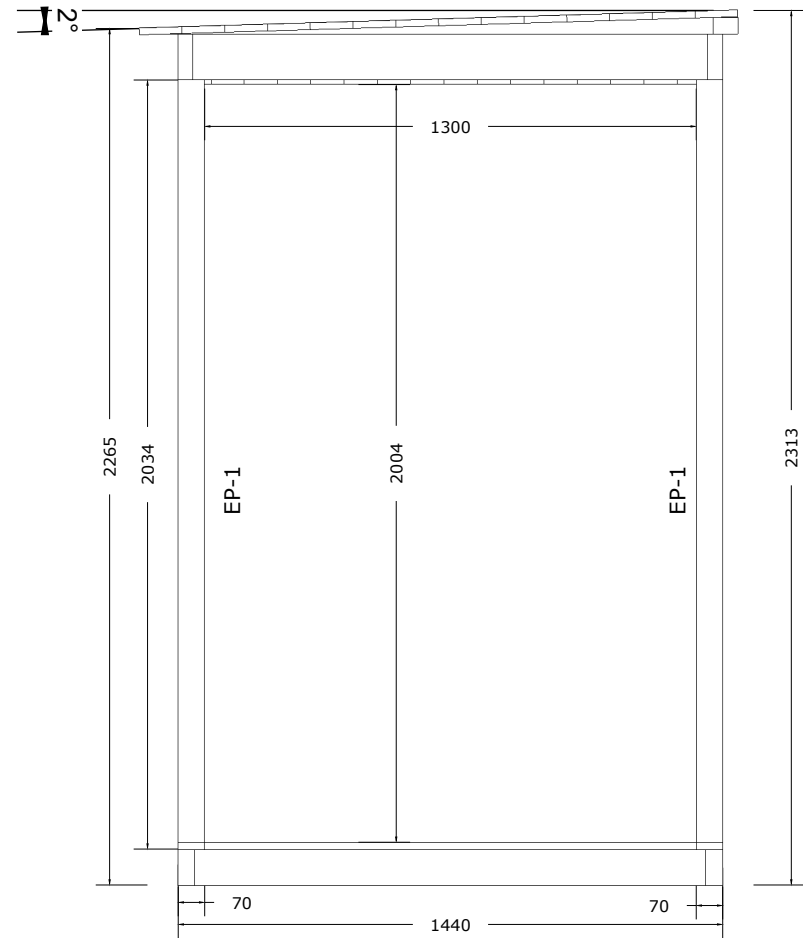

Mini Sauna Otto_40 Assembly Drawing

Das Haus Sauna OTTO lässt sich auch spiegelverkehrt aufbauen.

Mini Sauna Otto_40

Mini Sauna Otto_40 VS40_SAUNA OTTO

Grundplan , Lagerholzplan

4.0x11.4

22.03.2025

Mini Sauna Otto_40