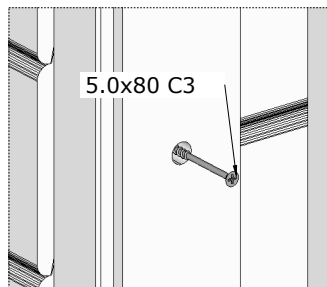

Mini Sauna Otto_40

13.

Pos	Teileliste	Stck	Profil (mm)	Länge (mm)
PF3		4	44x65	1455 mm
LT1		1	44x65	2020 mm
SR508 2	Schrauben 5.0x80 C3	21		

Mini Sauna Otto_40

14.

Pos	Teileliste	Stck	Profil (mm)	Länge (mm)
	DACHBRETTER	14	113x18	2020 mm
NG04	NÄGEL 2.5x50	112		

Mini Sauna Otto_40

15.

Pos	Teileliste	Stck	Profil (mm)	Länge (mm)
LT2		4	30x40	1946 mm
SR508 2	Schrauben 5.0x80 C3	34		

Mini Sauna Otto_40

16.

Pos	Teileliste	Stck	Profil (mm)	Länge (mm)
W123-FT	W3-SXXF-0XT-05401936	2	690x1936	
SR508 2	Schrauben 5.0x80 C3	16		
SR421 9	Schrauben 4.2x19	6		
WL-1		2		540 mm

Mini Sauna Otto_40

17.

Pos	Teileliste	Stck	Profil (mm)	Länge (mm)
D930-RT	D0-LXXR-0XT-06901936	1	690x1936	
SR508 2	Schrauben 5.0x80 C3	6		

Mini Sauna Otto_40

18.

Pos	Teileliste	Stck	Profil (mm)	Länge (mm)
LE1		4	18x40	1950 mm
LE2		4	18x40	500 mm
LE3		2	28x58	1960 mm
LE4		1	28x58	650 mm
SR354 7	Schrauben 3.5x45 C3	36		