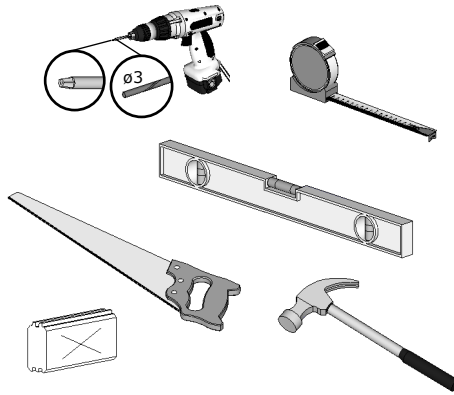

Mini Sauna Otto_40

9.

Pos	Teileliste	Stck	Profil (mm)	Länge (mm)
SA02-1	SAUNA - Saunabank 20cm	1	200x90	1930 mm
SA11-2	SAUNA - Stützpfeiler für Saunabänke	1	44x65	250 mm
SR5062	Schrauben 5.0x60 C3	5		

1.

2.

Mini Sauna Otto_40

10.

Pos	Teileliste	Stck	Profil (mm)	Länge (mm)
SA16-1	SAUNA - Bänke Zwischenstück	1	300x68	1940 mm
SR5062	Schrauben 5.0x60 C3	8		

Mini Sauna Otto_40

11.

Pos	Teileliste	Stck	Profil (mm)	Länge (mm)
001		11	40x114	2020 mm
002		1	40x114	2020 mm
003		24	40x114	1480 mm
005		1	40x114	1940 mm
006		1	40x76	1940 mm
SR508 2	Schrauben 5.0x80 C3	159		