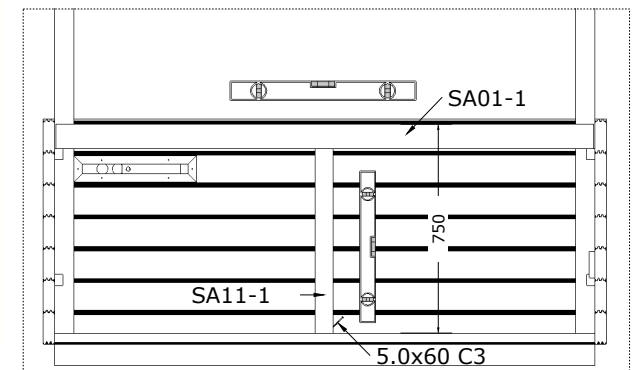

Mini Sauna Otto_40

6.

Pos	Teileliste	Stck	Profil (mm)	Länge (mm)
001		5	40x114	2020 mm
002		1	40x114	2020 mm
003		11	40x114	1480 mm
004		1	40x114	1480 mm
SR508 2	Schrauben 5.0x80 C3	72		

Mini Sauna Otto_40

7.

Pos	Teileliste	Stck	Profil (mm)	Länge (mm)
SA10-1	SAUNA - Trägleiste für Saunabänke	2	30x40	430 mm
SA10-2	SAUNA - Trägleiste für Saunabänke	2	30x40	200 mm
SA36	SAUNA - Luftschieber	2		
SR354 7	Schrauben 3.5x45 C3	12		
SR506 2	Schrauben 5.0x60 C3	10		

28x88 Sauna bench#4

Mini Sauna Otto_40

8.

Pos	Teileliste	Stck	Profil (mm)	Länge (mm)
SA01-1	SAUNA - Saunabank 50cm	1	500x90	1930 mm
SA11-1	SAUNA - Stützpfeiler für Saunabänke	1	44x65	700 mm
SR5062	Schrauben 5.0x60 C3	8		