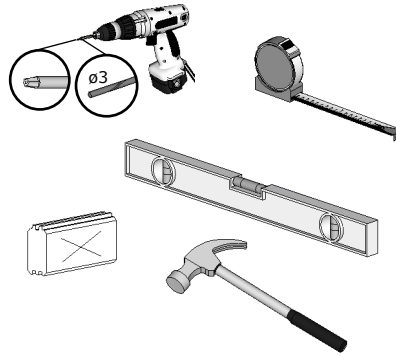

a=b !

Mini Sauna Otto_40

2.

Pos	Teileliste	Stck	Profil (mm)	Länge (mm)
EP-1	STÜTZPFOSTEN 70x70	4	70x70	2249 mm
EP-2	STÜTZPFOSTEN 70x70	2	70x70	2059 mm
EP-3	STÜTZPFOSTEN 70x70	2	70x70	1800 mm
FH3	FUNDAMENTHÖLZER (imprägniert)	2	45x95	1850 mm
SR501 22	Schrauben 5.0x120 C3	32		

a = b !

Mini Sauna Otto_40

3.

Pos	Teileliste	Stck	Profil (mm)	Länge (mm)
PF1		2	40x120	1940 mm
PF2		4	40x120	1360 mm
SR501 22	Schrauben 5.0x120 C3	28		
SR506 2	Schrauben 5.0x60 C3	4		

Mini Sauna Otto_40

4.

Mini Sauna Otto_40

4a.

Pos	Teileliste	Stck	Profil (mm)	Länge (mm)
001		1	40x114	2020 mm
003		2	40x114	1480 mm
007		1	40x38	1940 mm
SR508 2	Schrauben 5.0x80 C3	17		

Mini Sauna Otto_40

5.

Pos	Teileliste	Stck	Profil (mm)	Länge (mm)
	FUSSBODENBRETTER	18	113x18	1440 mm
NG04	NÄGEL 2.5x50	216		