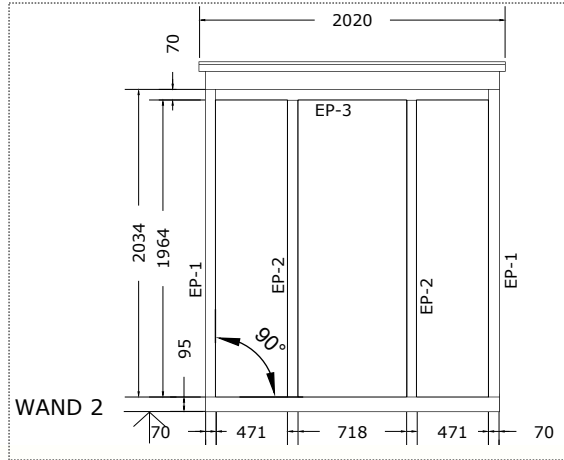

Mini Sauna Otto_40

2.

Pos	Teileliste	Stck	Profil (mm)	Länge (mm)
EP-1	STÜTZPFOSTEN 70x70	4	70x70	2249 mm
EP-2	STÜTZPFOSTEN 70x70	2	70x70	2059 mm
EP-3	STÜTZPFOSTEN 70x70	2	70x70	1800 mm
FH3	FUNDAMENTHÖLZER (imprägniert)	2	45x95	1850 mm
SR501 22	Schrauben 5.0x120 C3	32