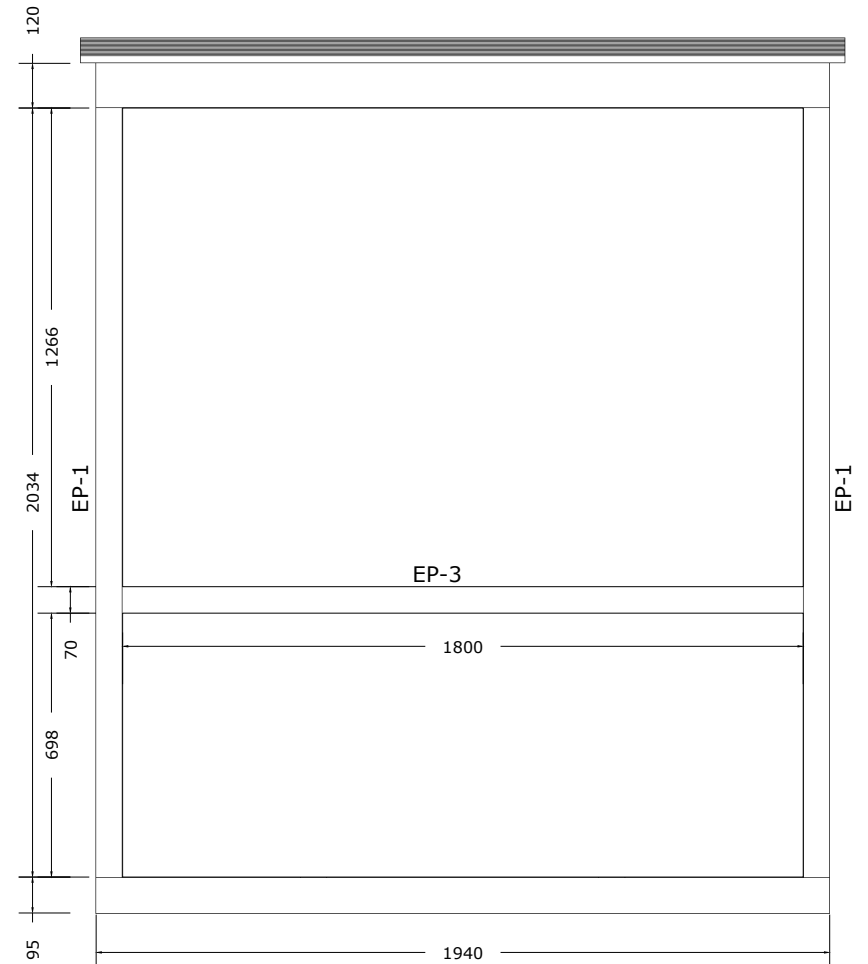

Mini Sauna Otto_40

Mini Sauna Otto_40 VS40_SAUNA OTTO

WAND 1 ; STÜTZPFOSTEN

4.0x11.4

22.03.2025