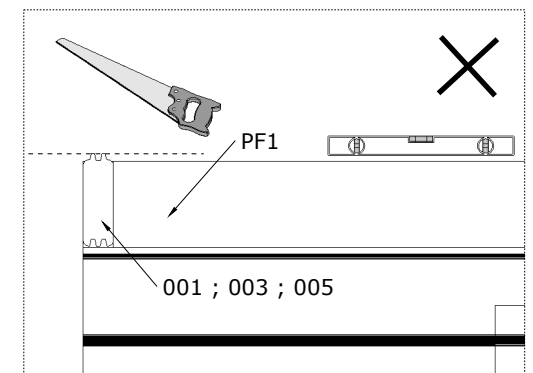

Mini Sauna Otto_40

9.

Pos	Teileliste	Stck	Profil (mm)	Länge (mm)
SA02-1	SAUNA - Saunabank 20cm	1	200x90	1930 mm
SA11-2	SAUNA - Stützpfeiler für Saunabänke	1	44x65	250 mm
SR5062	Schrauben 5.0x60 C3	5		

1.

2.

Mini Sauna Otto_40

10.

Pos	Teileliste	Stck	Profil (mm)	Länge (mm)
SA16-1	SAUNA - Bänke Zwischenstück	1	300x68	1940 mm
SR5062	Schrauben 5.0x60 C3	8		

Mini Sauna Otto_40

11.

Pos	Teileliste	Stck	Profil (mm)	Länge (mm)
001		11	40x114	2020 mm
002		1	40x114	2020 mm
003		24	40x114	1480 mm
005		1	40x114	1940 mm
006		1	40x76	1940 mm
SR508 2	Schrauben 5.0x80 C3	159		