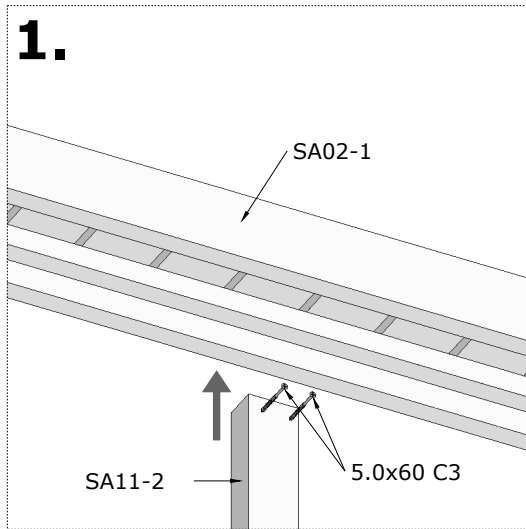

7.

Pos	Teileliste	Stck	Profil (mm)	Länge (mm)
SA10-1	SAUNA - Trägleiste für Saunabänke	2	30x40	430 mm
SA10-2	SAUNA - Trägleiste für Saunabänke	2	30x40	200 mm
SA36	SAUNA - Luftschieber	2		
SR354 7	Schrauben 3.5x45 C3	12		
SR506 2	Schrauben 5.0x60 C3	10		

28x88 Sauna bench#4

Mini Sauna Otto_40

8.

Pos	Teileliste	Stck	Profil (mm)	Länge (mm)
SA01-1	SAUNA - Saunabank 50cm	1	500x90	1930 mm
SA11-1	SAUNA - Stützpfeiler für Saunabänke	1	44x65	700 mm
SR5062	Schrauben 5.0x60 C3	8		

Mini Sauna Otto_40

9.

Pos	Teileliste	Stck	Profil (mm)	Länge (mm)
SA02-1	SAUNA - Saunabank 20cm	1	200x90	1930 mm
SA11-2	SAUNA - Stützpfeiler für Saunabänke	1	44x65	250 mm
SR5062	Schrauben 5.0x60 C3	5		

1.