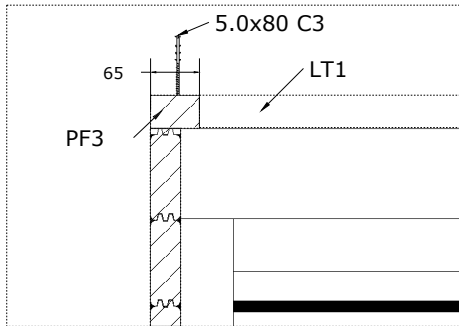

Spiegelbildliche Montage des Hauses
Beachte die Platzierung von Pos. 002!

Mini Sauna Otto_40

12.

Pos	Teileliste	Stck	Profil (mm)	Länge (mm)
	INNEN DACHBRETTER	16	88x12	1930 mm
	DECKENLEISTEN		15x28	7.0 lfm
SR354 7	Schrauben 3.5x45 C3	16		
NG04	NÄGEL 2.5x50	128		

Mini Sauna Otto_40

13.

Pos	Teileliste	Stck	Profil (mm)	Länge (mm)
PF3		4	44x65	1455 mm
LT1		1	44x65	2020 mm
SR508 2	Schrauben 5.0x80 C3	21		

Mini Sauna Otto_40

14.

Pos	Teileliste	Stck	Profil (mm)	Länge (mm)
	DACHBRETTER	14	113x18	2020 mm
NG04	NÄGEL 2.5x50	112		