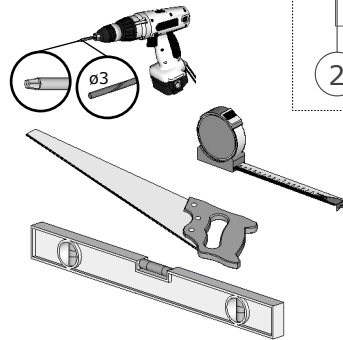

a = b !

Mini Sauna Otto_40

3.

Pos	Teileliste	Stck	Profil (mm)	Länge (mm)
PF1		2	40x120	1940 mm
PF2		4	40x120	1360 mm
SR501 22	Schrauben 5.0x120 C3	28		
SR506 2	Schrauben 5.0x60 C3	4		

Mini Sauna Otto_40

4.

Mini Sauna Otto_40

4a.

Pos	Teileliste	Stck	Profil (mm)	Länge (mm)
001		1	40x114	2020 mm
003		2	40x114	1480 mm
007		1	40x38	1940 mm
SR508 2	Schrauben 5.0x80 C3	17		

Mini Sauna Otto_40

5.

Pos	Teileliste	Stck	Profil (mm)	Länge (mm)
	FUSSBODENBRETTER	18	113x18	1440 mm
NG04	NÄGEL 2.5x50	216		

Mini Sauna Otto_40

6.

Pos	Teileliste	Stck	Profil (mm)	Länge (mm)
001		5	40x114	2020 mm
002		1	40x114	2020 mm
003		11	40x114	1480 mm
004		1	40x114	1480 mm
SR508 2	Schrauben 5.0x80 C3	72		

Mini Sauna Otto_40

7.

Pos	Teileliste	Stck	Profil (mm)	Länge (mm)
SA10-1	SAUNA - Trägleiste für Saunabänke	2	30x40	430 mm
SA10-2	SAUNA - Trägleiste für Saunabänke	2	30x40	200 mm
SA36	SAUNA - Luftschieber	2		
SR354 7	Schrauben 3.5x45 C3	12		
SR506 2	Schrauben 5.0x60 C3	10		