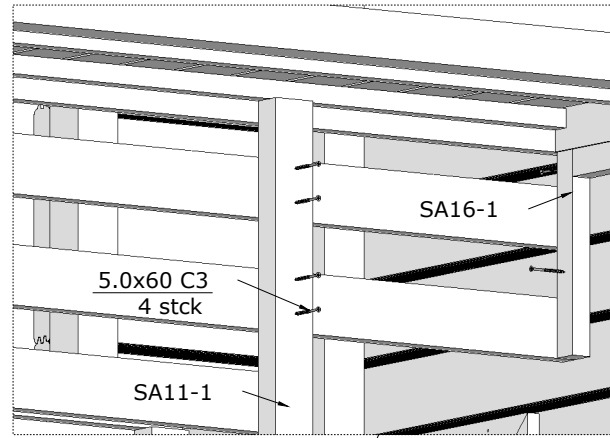

28x88 Sauna bench#4

Mini Sauna Otto_40

8.

Pos	Teileliste	Stck	Profil (mm)	Länge (mm)
SA01-1	SAUNA - Saunabank 50cm	1	500x90	1930 mm
SA11-1	SAUNA - Stützpfeiler für Saunabänke	1	44x65	700 mm
SR5062	Schrauben 5.0x60 C3	8		

Mini Sauna Otto_40

9.

Pos	Teileliste	Stck	Profil (mm)	Länge (mm)
SA02-1	SAUNA - Saunabank 20cm	1	200x90	1930 mm
SA11-2	SAUNA - Stützpfeiler für Saunabänke	1	44x65	250 mm
SR5062	Schrauben 5.0x60 C3	5		

1.

2.

Mini Sauna Otto_40

10.

Pos	Teileliste	Stck	Profil (mm)	Länge (mm)
SA16-1	SAUNA - Bänke Zwischenstück	1	300x68	1940 mm
SR5062	Schrauben 5.0x60 C3	8		

Mini Sauna Otto_40

11.

Pos	Teileliste	Stck	Profil (mm)	Länge (mm)
001		11	40x114	2020 mm
002		1	40x114	2020 mm
003		24	40x114	1480 mm
005		1	40x114	1940 mm
006		1	40x76	1940 mm
SR508 2	Schrauben 5.0x80 C3	159		