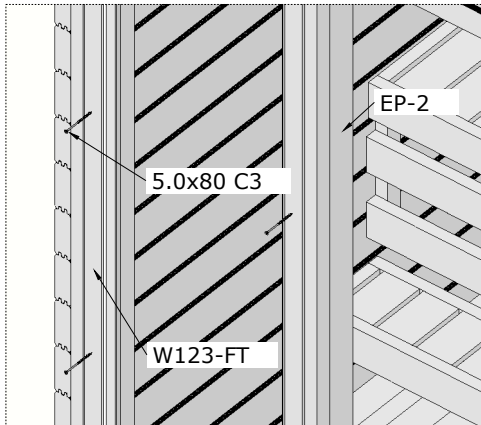

Mini Sauna Otto_40

15.

Pos	Teileliste	Stck	Profil (mm)	Länge (mm)
LT2		4	30x40	1946 mm
SR508 2	Schrauben 5.0x80 C3	34		

Mini Sauna Otto_40

16.

Pos	Teileliste	Stck	Profil (mm)	Länge (mm)
W123-FT	W3-SXXF-0XT-05401936	2	690x1936	
SR508 2	Schrauben 5.0x80 C3	16		
SR421 9	Schrauben 4.2x19	6		
WL-1		2		540 mm

Mini Sauna Otto_40

17.

Pos	Teileliste	Stck	Profil (mm)	Länge (mm)
D930-RT	D0-LXXR-0XT-06901936	1	690x1936	
SR508 2	Schrauben 5.0x80 C3	6		

Mini Sauna Otto_40

18.

Pos	Teileliste	Stck	Profil (mm)	Länge (mm)
LE1		4	18x40	1950 mm
LE2		4	18x40	500 mm
LE3		2	28x58	1960 mm
LE4		1	28x58	650 mm
SR354 7	Schrauben 3.5x45 C3	36		