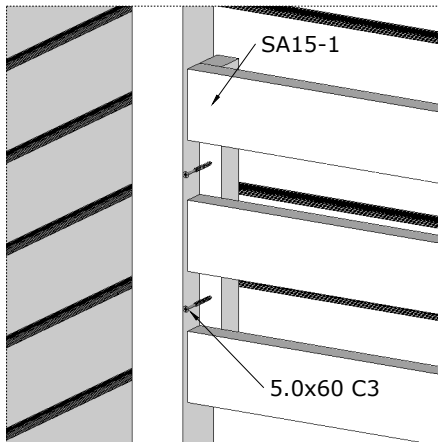

Mini Sauna Otto_40

17.

Pos	Teileliste	Stck	Profil (mm)	Länge (mm)
D930-RT	D0-LXXR-0XT-06901936	1	690x1936	
SR508 2	Schrauben 5.0x80 C3	6		

Mini Sauna Otto_40

18.

Pos	Teileliste	Stck	Profil (mm)	Länge (mm)
LE1		4	18x40	1950 mm
LE2		4	18x40	500 mm
LE3		2	28x58	1960 mm
LE4		1	28x58	650 mm
SR354 7	Schrauben 3.5x45 C3	36		

Mini Sauna Otto_40

Pos	Teileliste	Stck	Profil (mm)	Länge (mm)
SA30	SAUNA - Heizung Umbau	1	570x390	579 mm
SR354 7	Schrauben 3.5x45 C3	14		

*Spiegelinstallation.

Mini Sauna Otto_40

20.

Pos	Teileliste	Stck	Profil (mm)	Länge (mm)
SA15-1	SAUNA - Rücklehne	1	412x68	1790 mm
SA36	SAUNA - Luftschieber	1		
SR3547	Schrauben 3.5x45 C3	6		
SR5062	Schrauben 5.0x60 C3	6		

Mini Sauna Otto_40

Pos	Teileliste	Stck	Profil (mm)	Länge (mm)
LE5		6	18x95	2180 mm
LE6		2	18x95	2100 mm
LE7		2	18x95	1990 mm
LE8		1	18x95	2070 mm
LE9		1	18x95	1900 mm
LE10		1	18x95	2050 mm
LE11		2	18x95	1550 mm
SR354 7	Schrauben 3.5x45 C3	138		