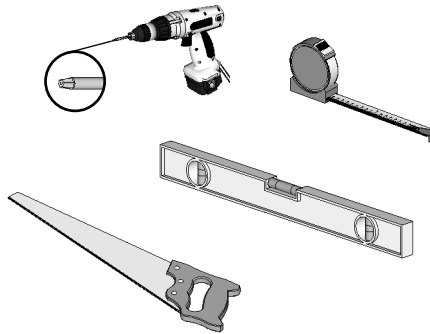

Mini Sauna Otto_40

17.

Pos	Teileliste	Stck	Profil (mm)	Länge (mm)
D930-RT	D0-LXXR-0XT-06901936	1	690x1936	
SR508 2	Schrauben 5.0x80 C3	6