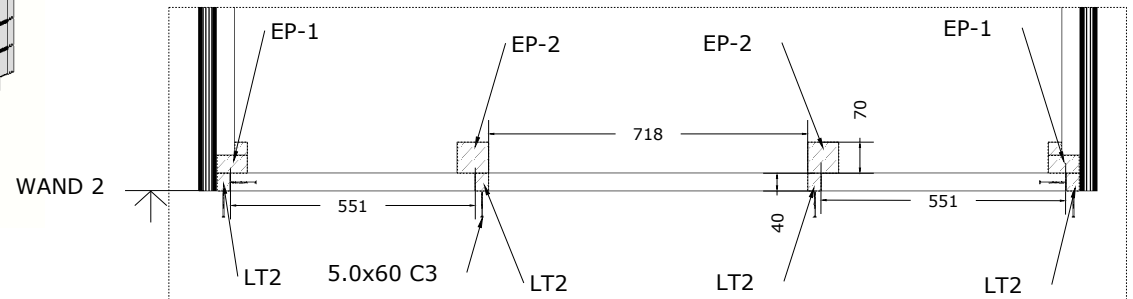

Spiegelbildliche Montage des Hauses
Beachte die Platzierung von Pos. 002!

Mini Sauna Otto_40

12.

Pos	Teileliste	Stck	Profil (mm)	Länge (mm)
	INNEN DACHBRETTER	16	88x12	1930 mm
	DECKENLEISTEN		15x28	7.0 lfm
SR354 7	Schrauben 3.5x45 C3	16		
NG04	NÄGEL 2.5x50	128		

Mini Sauna Otto_40

13.

Pos	Teileliste	Stck	Profil (mm)	Länge (mm)
PF3		4	44x65	1455 mm
LT1		1	44x65	2020 mm
SR508 2	Schrauben 5.0x80 C3	21		

Mini Sauna Otto_40

14.

Pos	Teileliste	Stck	Profil (mm)	Länge (mm)
	DACHBRETTER	14	113x18	2020 mm
NG04	NÄGEL 2.5x50	112		

Mini Sauna Otto_40

15.

Pos	Teileliste	Stck	Profil (mm)	Länge (mm)
LT2		4	30x40	1946 mm
SR508 2	Schrauben 5.0x80 C3	34		

Mini Sauna Otto_40

16.

Pos	Teileliste	Stck	Profil (mm)	Länge (mm)
W123-FT	W3-SXXF-0XT-05401936	2	690x1936	
SR508 2	Schrauben 5.0x80 C3	16		
SR421 9	Schrauben 4.2x19	6		
WL-1		2		540 mm