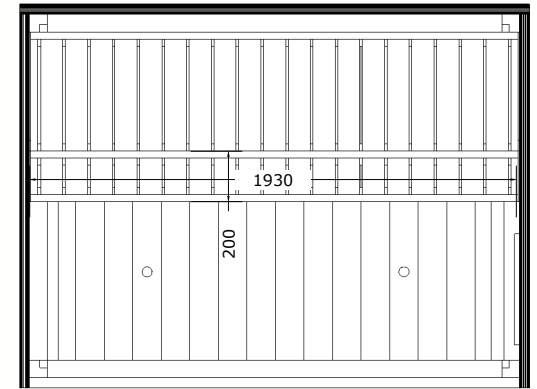

Mini Sauna Otto_40

9.

Pos	Teileliste	Stck	Profil (mm)	Länge (mm)
SA02-1	SAUNA - Saunabank 20cm	1	200x90	1930 mm
SA11-2	SAUNA - Stützpfeiler für Saunabänke	1	44x65	250 mm
SR5062	Schrauben 5.0x60 C3	5		

1.

2.