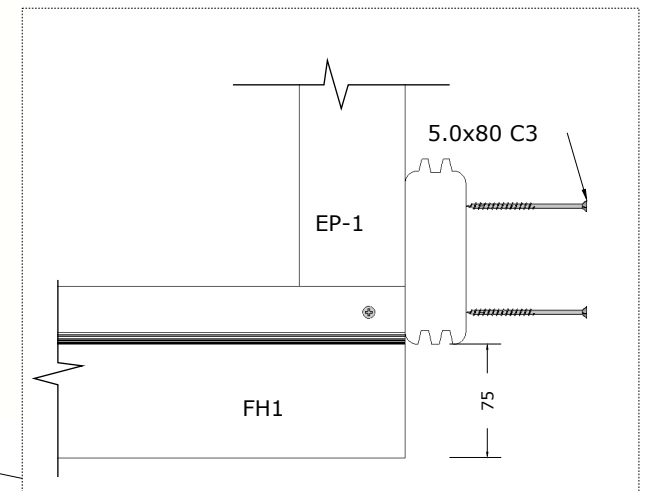

a=b !

Mini Sauna Otto_40

2.

Pos	Teileliste	Stck	Profil (mm)	Länge (mm)
EP-1	STÜTZPFOSTEN 70x70	4	70x70	2249 mm
EP-2	STÜTZPFOSTEN 70x70	2	70x70	2059 mm
EP-3	STÜTZPFOSTEN 70x70	2	70x70	1800 mm
FH3	FUNDAMENTHÖLZER (imprägniert)	2	45x95	1850 mm
SR501 22	Schrauben 5.0x120 C3	32		

a = b !

Mini Sauna Otto_40

3.

Pos	Teileliste	Stck	Profil (mm)	Länge (mm)
PF1		2	40x120	1940 mm
PF2		4	40x120	1360 mm
SR501 22	Schrauben 5.0x120 C3	28		
SR506 2	Schrauben 5.0x60 C3	4		

Mini Sauna Otto_40

4.

Mini Sauna Otto_40

4a.

Pos	Teileliste	Stck	Profil (mm)	Länge (mm)
001		1	40x114	2020 mm
003		2	40x114	1480 mm
007		1	40x38	1940 mm
SR508 2	Schrauben 5.0x80 C3	17		

Mini Sauna Otto_40

5.

Pos	Teileliste	Stck	Profil (mm)	Länge (mm)
	FUSSBODENBRETTER	18	113x18	1440 mm
NG04	NÄGEL 2.5x50	216		