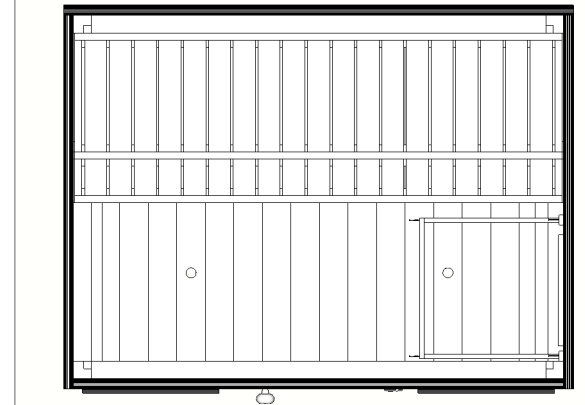

Mini Sauna Otto_40

Pos	Teileliste	Stck	Profil (mm)	Länge (mm)
SA30	SAUNA - Heizung Umbau	1	570x390	579 mm
SR354 7	Schrauben 3.5x45 C3	14		

*Spiegelinstallation.