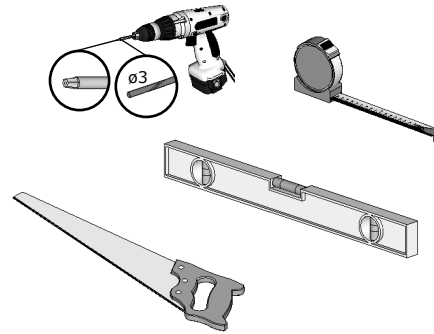

Mini Sauna Otto_40

6.

Pos	Teileliste	Stck	Profil (mm)	Länge (mm)
001		5	40x114	2020 mm
002		1	40x114	2020 mm
003		11	40x114	1480 mm
004		1	40x114	1480 mm
SR508 2	Schrauben 5.0x80 C3	72		

Mini Sauna Otto_40

7.

Pos	Teileliste	Stck	Profil (mm)	Länge (mm)
SA10-1	SAUNA - Trägleiste für Saunabänke	2	30x40	430 mm
SA10-2	SAUNA - Trägleiste für Saunabänke	2	30x40	200 mm
SA36	SAUNA - Luftschieber	2		
SR354 7	Schrauben 3.5x45 C3	12		
SR506 2	Schrauben 5.0x60 C3	10		

28x88 Sauna bench#4

Mini Sauna Otto_40

8.

Pos	Teileliste	Stck	Profil (mm)	Länge (mm)
SA01-1	SAUNA - Saunabank 50cm	1	500x90	1930 mm
SA11-1	SAUNA - Stützpfeiler für Saunabänke	1	44x65	700 mm
SR5062	Schrauben 5.0x60 C3	8		