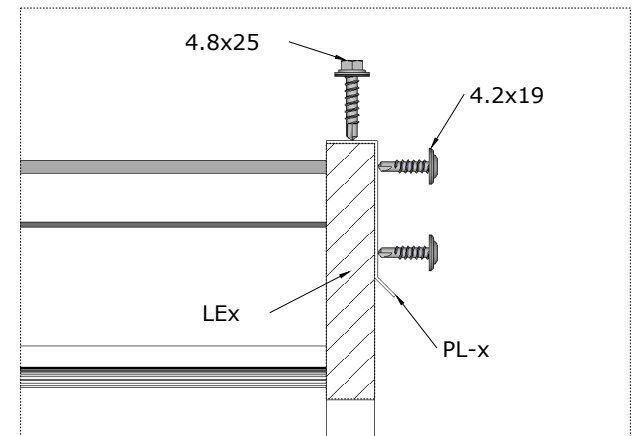

Mini Sauna Otto_40

Pos	Teileliste	Stck	Profil (mm)	Länge (mm)
SA30	SAUNA - Heizung Umbau	1	570x390	579 mm
SR354 7	Schrauben 3.5x45 C3	14		

*Spiegelinstallation.

Mini Sauna Otto_40

20.

Pos	Teileliste	Stck	Profil (mm)	Länge (mm)
SA15-1	SAUNA - Rücklehne	1	412x68	1790 mm
SA36	SAUNA - Luftschieber	1		
SR3547	Schrauben 3.5x45 C3	6		
SR5062	Schrauben 5.0x60 C3	6		

Mini Sauna Otto_40

Pos	Teileliste	Stck	Profil (mm)	Länge (mm)
LE5		6	18x95	2180 mm
LE6		2	18x95	2100 mm
LE7		2	18x95	1990 mm
LE8		1	18x95	2070 mm
LE9		1	18x95	1900 mm
LE10		1	18x95	2050 mm
LE11		2	18x95	1550 mm
SR354 7	Schrauben 3.5x45 C3	138		

Mini Sauna Otto_40

22.

Pos	Teileliste	Stck	Profil (mm)	Länge (mm)
KP-1	DACHPAPPE		2.2m-2st	4.4 lfm
NG01	DACHPAPPNÄGEL 2.8x15	64		

1.

2.

Mini Sauna Otto_40

23.

Pos	Teileliste	Stck	Profil (mm)	Länge (mm)
PL-3		1		2100 mm
PL-1		1		2100 mm
PL-2		2		1600 mm
SR50	Blechschauben mit Dichtung 4.8x25	14		
SR421 9	Schrauben 4.2x19	44		
TO01	Adapter für Blechschauben	1		