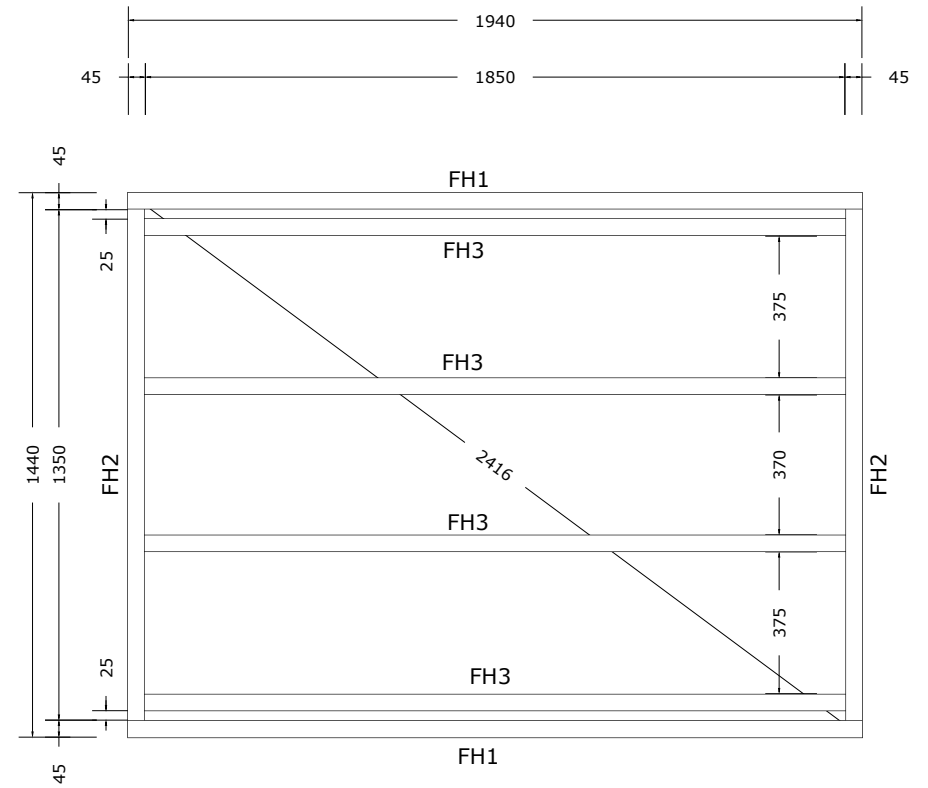

Mini Sauna Otto_40

Mini Sauna Otto_40 VS40_SAUNA OTTO

Grundplan , Lagerholzplan

4.0x11.4

22.03.2025