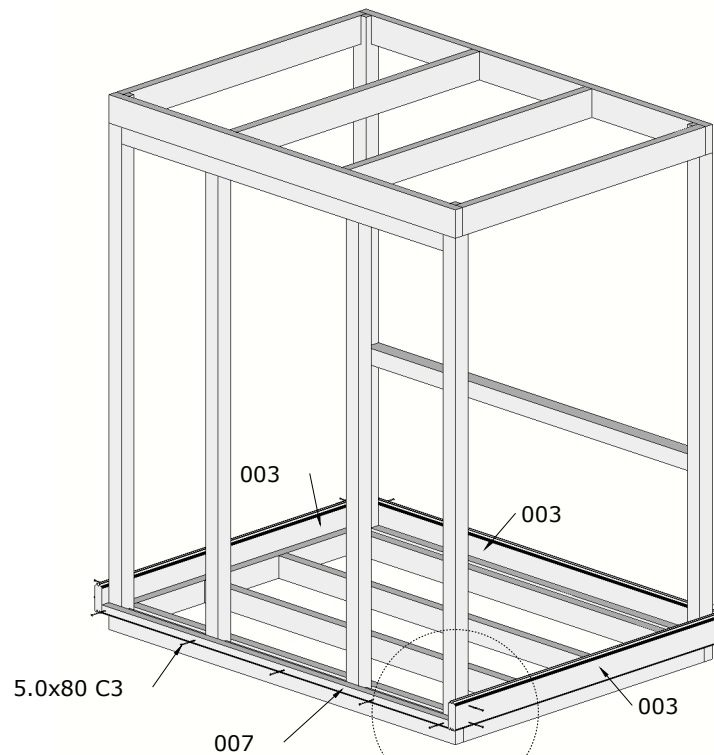

a = b !

Mini Sauna Otto_40

3.

Pos	Teileliste	Stck	Profil (mm)	Länge (mm)
PF1		2	40x120	1940 mm
PF2		4	40x120	1360 mm
SR501 22	Schrauben 5.0x120 C3	28		
SR506 2	Schrauben 5.0x60 C3	4		

Mini Sauna Otto_40

4.

Mini Sauna Otto_40

4a.

Pos	Teileliste	Stck	Profil (mm)	Länge (mm)
001		1	40x114	2020 mm
003		2	40x114	1480 mm
007		1	40x38	1940 mm
SR508 2	Schrauben 5.0x80 C3	17		

Mini Sauna Otto_40

5.

Pos	Teileliste	Stck	Profil (mm)	Länge (mm)
	FUSSBODENBRETTER	18	113x18	1440 mm
NG04	NÄGEL 2.5x50	216		