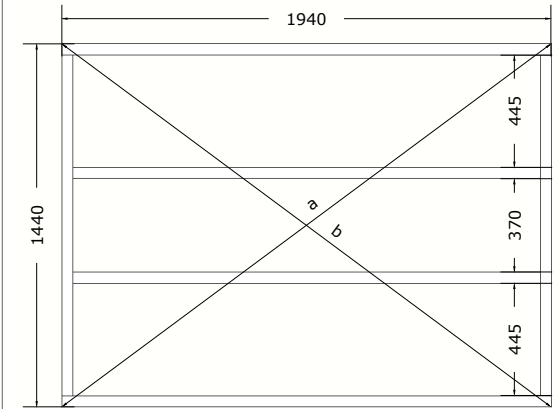

Mini Sauna Otto_40

1.

Pos	Teileliste	Stck	Profil (mm)	Länge (mm)
FH1	FUNDAMENTHÖLZER (imprägniert)	2	45x95	1940 mm
FH2	FUNDAMENTHÖLZER (imprägniert)	2	45x95	1350 mm
FH3	FUNDAMENTHÖLZER (imprägniert)	2	45x95	1850 mm
SR501 22	Schrauben 5.0x120 C3	16		

a=b !