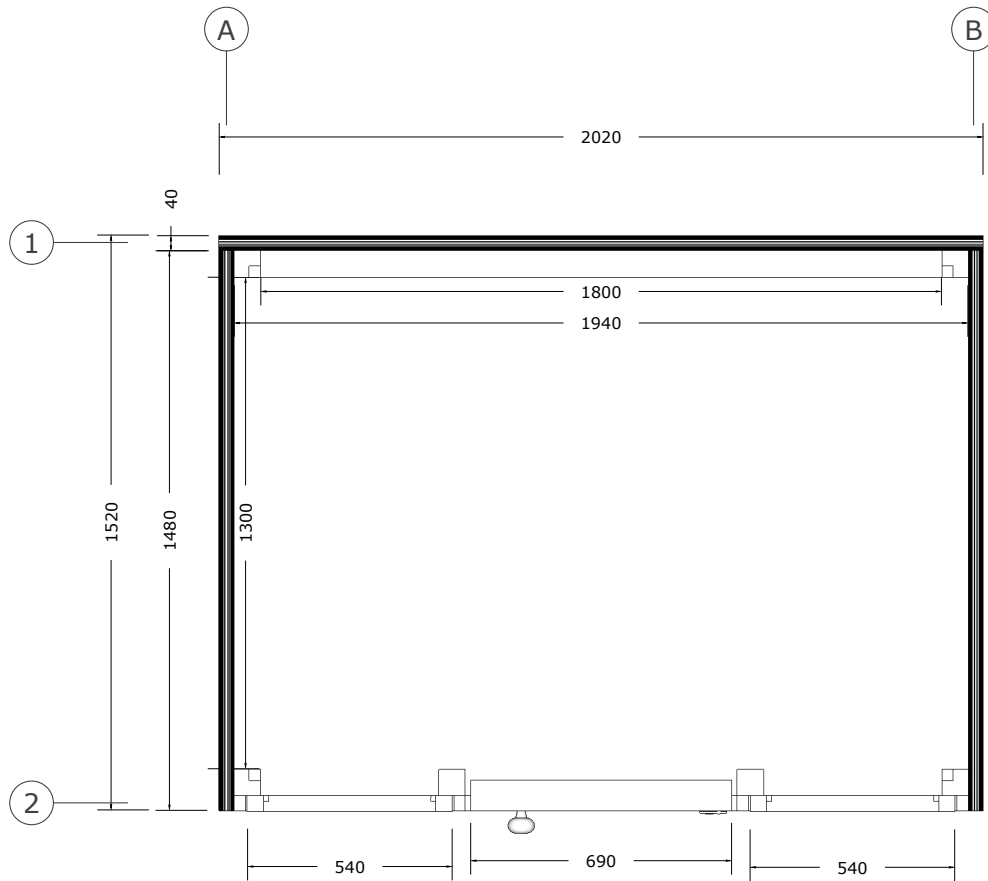

Pos	Teileliste		Stck	Profil (mm)	Länge (mm)
Mini Sauna Otto_40 VS40_SAUNA OTTO					
PF2			4	40x120	1360 mm
PF3			4	44x65	1455 mm
LT1			1	44x65	2020 mm
LT2			4	30x40	1946 mm
LE1		 ✓	4	18x40	1950 mm
LE2		 ✓	4	18x40	500 mm
LE3		 ✓	2	28x58	1960 mm
LE4		 ✓	1	28x58	650 mm
LE5		 ✓	6	18x95	2180 mm
LE6		 ✓	2	18x95	2100 mm
LE7		 ✓	2	18x95	1990 mm
LE8		 ✓	1	18x95	2070 mm
LE9		 ✓	1	18x95	1900 mm
LE10		 ✓	1	18x95	2050 mm
LE11		 ✓	2	18x95	1550 mm
SA11-1	SAUNA - Stützpfeosten für Saunabänke	 ✓	1	44x65	700 mm
SA11-2	SAUNA - Stützpfeosten für Saunabänke	 ✓	1	44x65	250 mm
SA10-1	SAUNA - Trägleiste für Saunabänke		2	30x40	430 mm
SA10-2	SAUNA - Trägleiste für Saunabänke		2	30x40	200 mm
Kood	Mini Sauna Otto_40 VS40_SAUNA OTTO		Materjal	Leht	2/4

Pos	Teileliste		Stck	Profil (mm)	Länge (mm)
Mini Sauna Otto_40 VS40_SAUNA OTTO					
SA30	SAUNA - Heizung Umbau		1	570x390	579 mm
SA01-1	SAUNA - Saunabank 50cm		1	500x90	1930 mm
SA02-1	SAUNA - Saunabank 20cm		1	200x90	1930 mm
SA16-1	SAUNA - Bänke Zwischenstück		1	300x68	1940 mm
SA15-1	SAUNA - Rücklehne		1	412x68	1790 mm
SA36	SAUNA - Luftschieber		3		
D930-RT		 <p>D0-LXXR-OXT-06901936</p> <p>D930-RT</p>	1	690x1936	D930-RT
W123-FT		 <p>W3-SXXF-OXT-05401936</p> <p>W123-FT</p>	2	540x1936	W123-FT
SH	SCHLAGHÖLZER				
			2		
Kood	Mini Sauna Otto_40 VS40_SAUNA OTTO	Materjal	Leht	3/4	

Mini Sauna Otto_40 Assembly Drawing

Das Haus Sauna OTTO lässt sich auch spiegelverkehrt aufbauen.

Mini Sauna Otto_40

Mini Sauna Otto_40 VS40_SAUNA OTTO

Grundplan , Lagerholzplan

4.0x11.4

22.03.2025

Mini Sauna Otto_40