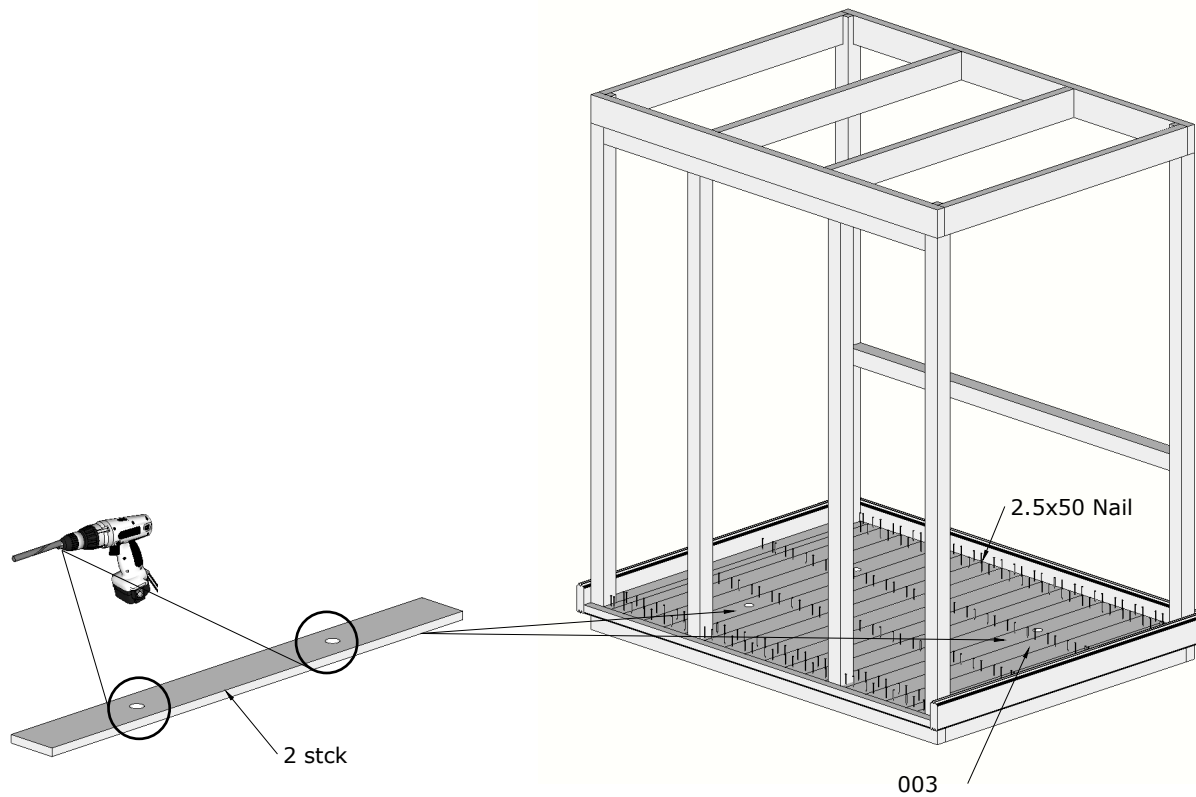

Mini Sauna Otto_40

4a.

Pos	Teileliste	Stck	Profil (mm)	Länge (mm)
001		1	40x114	2020 mm
003		2	40x114	1480 mm
007		1	40x38	1940 mm
SR508 2	Schrauben 5.0x80 C3	17		

Mini Sauna Otto_40

5.

Pos	Teileliste	Stck	Profil (mm)	Länge (mm)
	FUSSBODENBRETTER	18	113x18	1440 mm
NG04	NÄGEL 2.5x50	216		