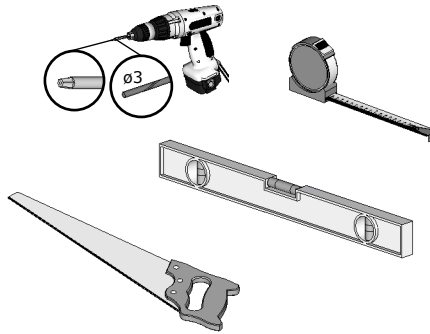

7.

Pos	Teileliste	Stck	Profil (mm)	Länge (mm)
SA10-1	SAUNA - Trägleiste für Saunabänke	2	30x40	430 mm
SA10-2	SAUNA - Trägleiste für Saunabänke	2	30x40	200 mm
SA36	SAUNA - Luftschieber	2		
SR354 7	Schrauben 3.5x45 C3	12		
SR506 2	Schrauben 5.0x60 C3	10		

28x88 Sauna bench#4

Mini Sauna Otto_40

8.

Pos	Teileliste	Stck	Profil (mm)	Länge (mm)
SA01-1	SAUNA - Saunabank 50cm	1	500x90	1930 mm
SA11-1	SAUNA - Stützpfeiler für Saunabänke	1	44x65	700 mm
SR5062	Schrauben 5.0x60 C3	8		

Mini Sauna Otto_40

9.

Pos	Teileliste	Stck	Profil (mm)	Länge (mm)
SA02-1	SAUNA - Saunabank 20cm	1	200x90	1930 mm
SA11-2	SAUNA - Stützpfeiler für Saunabänke	1	44x65	250 mm
SR5062	Schrauben 5.0x60 C3	5		

1.