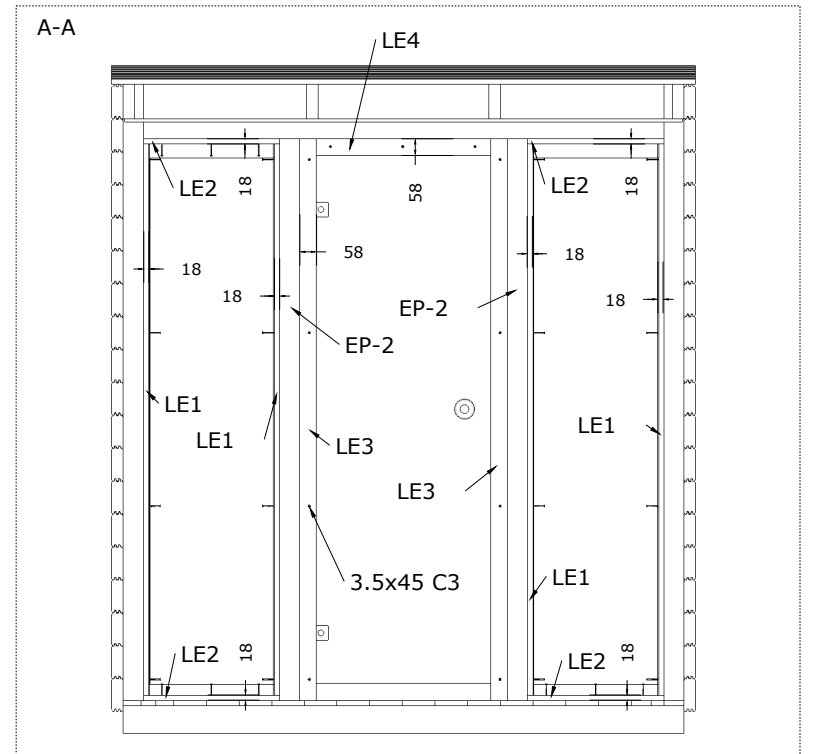

Mini Sauna Otto_40

15.

Pos	Teileliste	Stck	Profil (mm)	Länge (mm)
LT2		4	30x40	1946 mm
SR508 2	Schrauben 5.0x80 C3	34		

Mini Sauna Otto_40

16.

Pos	Teileliste	Stck	Profil (mm)	Länge (mm)
W123-FT	W3-SXXF-0XT-05401936	2	690x1936	
SR508 2	Schrauben 5.0x80 C3	16		
SR421 9	Schrauben 4.2x19	6		
WL-1		2		540 mm

Mini Sauna Otto_40

17.

Pos	Teileliste	Stck	Profil (mm)	Länge (mm)
D930-RT	D0-LXXR-0XT-06901936	1	690x1936	
SR508 2	Schrauben 5.0x80 C3	6		

Mini Sauna Otto_40

18.

Pos	Teileliste	Stck	Profil (mm)	Länge (mm)
LE1		4	18x40	1950 mm
LE2		4	18x40	500 mm
LE3		2	28x58	1960 mm
LE4		1	28x58	650 mm
SR354 7	Schrauben 3.5x45 C3	36		

Mini Sauna Otto_40

Pos	Teileliste	Stck	Profil (mm)	Länge (mm)
SA30	SAUNA - Heizung Umbau	1	570x390	579 mm
SR354 7	Schrauben 3.5x45 C3	14		

*Spiegelinstallation.

Mini Sauna Otto_40

20.

Pos	Teileliste	Stck	Profil (mm)	Länge (mm)
SA15-1	SAUNA - Rücklehne	1	412x68	1790 mm
SA36	SAUNA - Luftschieber	1		
SR3547	Schrauben 3.5x45 C3	6		
SR5062	Schrauben 5.0x60 C3	6		