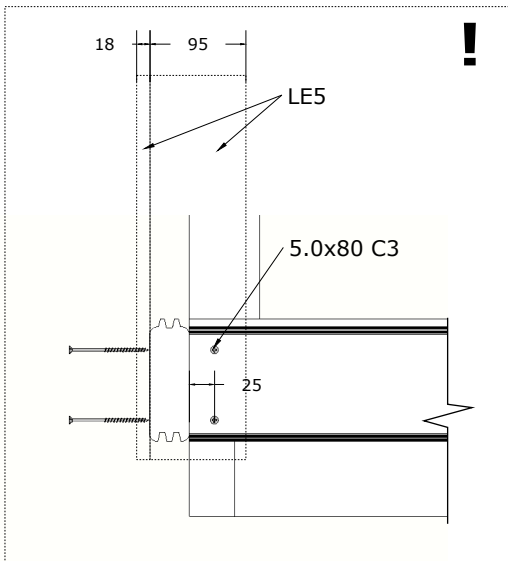

a=b !

Mini Sauna Otto_40

2.

Pos	Teileliste	Stck	Profil (mm)	Länge (mm)
EP-1	STÜTZPFOSTEN 70x70	4	70x70	2249 mm
EP-2	STÜTZPFOSTEN 70x70	2	70x70	2059 mm
EP-3	STÜTZPFOSTEN 70x70	2	70x70	1800 mm
FH3	FUNDAMENTHÖLZER (imprägniert)	2	45x95	1850 mm
SR501 22	Schrauben 5.0x120 C3	32		

a = b !

Mini Sauna Otto_40

3.

Pos	Teileliste	Stck	Profil (mm)	Länge (mm)
PF1		2	40x120	1940 mm
PF2		4	40x120	1360 mm
SR501 22	Schrauben 5.0x120 C3	28		
SR506 2	Schrauben 5.0x60 C3	4		

Mini Sauna Otto_40

4.

Mini Sauna Otto_40

4a.

Pos	Teileliste	Stck	Profil (mm)	Länge (mm)
001		1	40x114	2020 mm
003		2	40x114	1480 mm
007		1	40x38	1940 mm
SR508 2	Schrauben 5.0x80 C3	17		

Mini Sauna Otto_40

5.

Pos	Teileliste	Stck	Profil (mm)	Länge (mm)
	FUSSBODENBRETTER	18	113x18	1440 mm
NG04	NÄGEL 2.5x50	216		