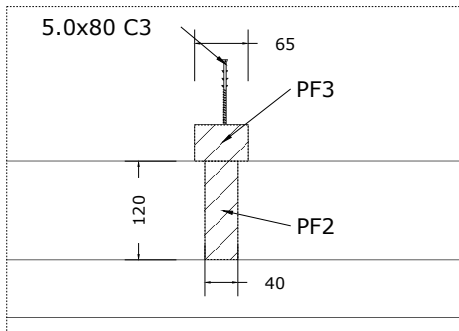

2.

Mini Sauna Otto_40

10.

Pos	Teileliste	Stck	Profil (mm)	Länge (mm)
SA16-1	SAUNA - Bänke Zwischenstück	1	300x68	1940 mm
SR5062	Schrauben 5.0x60 C3	8		

Mini Sauna Otto_40

11.

Pos	Teileliste	Stck	Profil (mm)	Länge (mm)
001		11	40x114	2020 mm
002		1	40x114	2020 mm
003		24	40x114	1480 mm
005		1	40x114	1940 mm
006		1	40x76	1940 mm
SR508 2	Schrauben 5.0x80 C3	159		

Spiegelbildliche Montage des Hauses
Beachte die Platzierung von Pos. 002!

Mini Sauna Otto_40

12.

Pos	Teileliste	Stck	Profil (mm)	Länge (mm)
	INNEN DACHBRETTER	16	88x12	1930 mm
	DECKENLEISTEN		15x28	7.0 lfm
SR354 7	Schrauben 3.5x45 C3	16		
NG04	NÄGEL 2.5x50	128		

Mini Sauna Otto_40

13.

Pos	Teileliste	Stck	Profil (mm)	Länge (mm)
PF3		4	44x65	1455 mm
LT1		1	44x65	2020 mm
SR508 2	Schrauben 5.0x80 C3	21		

Mini Sauna Otto_40

14.

Pos	Teileliste	Stck	Profil (mm)	Länge (mm)
	DACHBRETTER	14	113x18	2020 mm
NG04	NÄGEL 2.5x50	112		