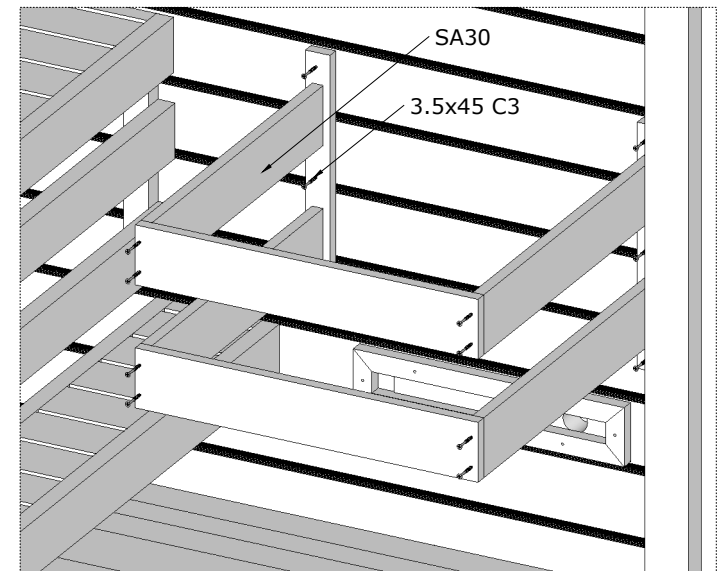

Mini Sauna Otto_40

15.

Pos	Teileliste	Stck	Profil (mm)	Länge (mm)
LT2		4	30x40	1946 mm
SR508 2	Schrauben 5.0x80 C3	34		

Mini Sauna Otto_40

16.

Pos	Teileliste	Stck	Profil (mm)	Länge (mm)
W123-FT	W3-SXXF-0XT-05401936	2	690x1936	
SR508 2	Schrauben 5.0x80 C3	16		
SR421 9	Schrauben 4.2x19	6		
WL-1		2		540 mm

Mini Sauna Otto_40

17.

Pos	Teileliste	Stck	Profil (mm)	Länge (mm)
D930-RT	D0-LXXR-0XT-06901936	1	690x1936	
SR508 2	Schrauben 5.0x80 C3	6		

Mini Sauna Otto_40

18.

Pos	Teileliste	Stck	Profil (mm)	Länge (mm)
LE1		4	18x40	1950 mm
LE2		4	18x40	500 mm
LE3		2	28x58	1960 mm
LE4		1	28x58	650 mm
SR354 7	Schrauben 3.5x45 C3	36		

Mini Sauna Otto_40

Pos	Teileliste	Stck	Profil (mm)	Länge (mm)
SA30	SAUNA - Heizung Umbau	1	570x390	579 mm
SR354 7	Schrauben 3.5x45 C3	14		

*Spiegelinstallation.

Mini Sauna Otto_40

20.

Pos	Teileliste	Stck	Profil (mm)	Länge (mm)
SA15-1	SAUNA - Rücklehne	1	412x68	1790 mm
SA36	SAUNA - Luftschieber	1		
SR3547	Schrauben 3.5x45 C3	6		
SR5062	Schrauben 5.0x60 C3	6		