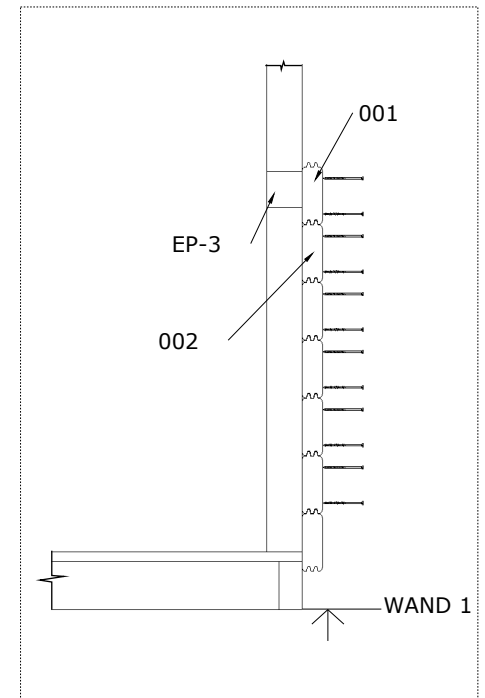

Mini Sauna Otto_40

6.

Pos	Teileliste	Stck	Profil (mm)	Länge (mm)
001		5	40x114	2020 mm
002		1	40x114	2020 mm
003		11	40x114	1480 mm
004		1	40x114	1480 mm
SR508 2	Schrauben 5.0x80 C3	72