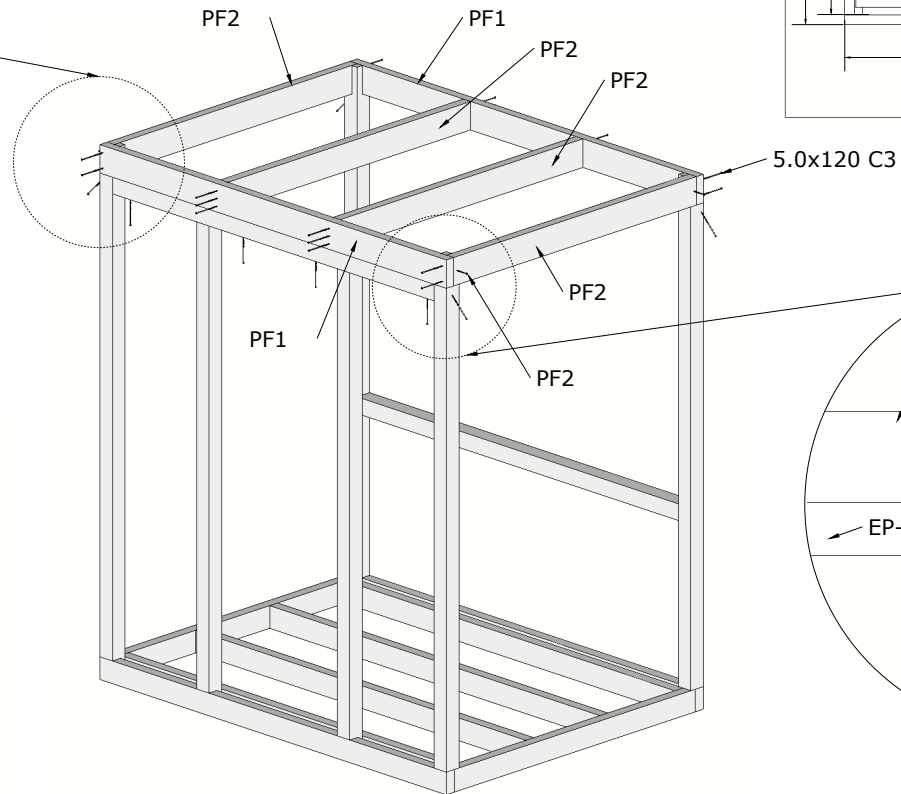

a=b !

Mini Sauna Otto_40

2.

Pos	Teileliste	Stck	Profil (mm)	Länge (mm)
EP-1	STÜTZPFOSTEN 70x70	4	70x70	2249 mm
EP-2	STÜTZPFOSTEN 70x70	2	70x70	2059 mm
EP-3	STÜTZPFOSTEN 70x70	2	70x70	1800 mm
FH3	FUNDAMENTHÖLZER (imprägniert)	2	45x95	1850 mm
SR501 22	Schrauben 5.0x120 C3	32		

a = b !

Mini Sauna Otto_40

3.

Pos	Teileliste	Stck	Profil (mm)	Länge (mm)
PF1		2	40x120	1940 mm
PF2		4	40x120	1360 mm
SR501 22	Schrauben 5.0x120 C3	28		
SR506 2	Schrauben 5.0x60 C3	4		

Mini Sauna Otto_40

4.