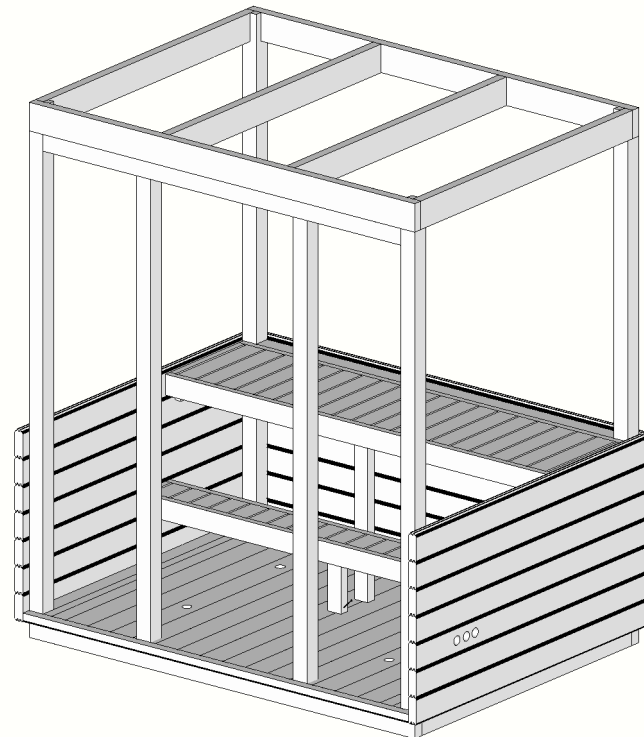

28x88 Sauna bench#4

Mini Sauna Otto_40

8.

Pos	Teileliste	Stck	Profil (mm)	Länge (mm)
SA01-1	SAUNA - Saunabank 50cm	1	500x90	1930 mm
SA11-1	SAUNA - Stützpfeiler für Saunabänke	1	44x65	700 mm
SR5062	Schrauben 5.0x60 C3	8		

Mini Sauna Otto_40

9.

Pos	Teileliste	Stck	Profil (mm)	Länge (mm)
SA02-1	SAUNA - Saunabank 20cm	1	200x90	1930 mm
SA11-2	SAUNA - Stützpfeiler für Saunabänke	1	44x65	250 mm
SR5062	Schrauben 5.0x60 C3	5		

1.

2.

Mini Sauna Otto_40

10.

Pos	Teileliste	Stck	Profil (mm)	Länge (mm)
SA16-1	SAUNA - Bänke Zwischenstück	1	300x68	1940 mm
SR5062	Schrauben 5.0x60 C3	8		

Mini Sauna Otto_40

11.

Pos	Teileliste	Stck	Profil (mm)	Länge (mm)
001		11	40x114	2020 mm
002		1	40x114	2020 mm
003		24	40x114	1480 mm
005		1	40x114	1940 mm
006		1	40x76	1940 mm
SR508 2	Schrauben 5.0x80 C3	159		