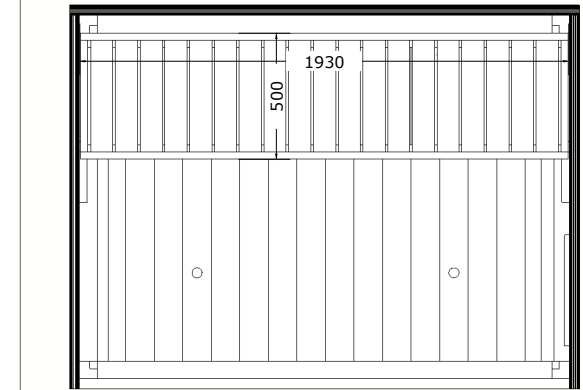

Mini Sauna Otto_40

8.

Pos	Teileliste	Stck	Profil (mm)	Länge (mm)
SA01-1	SAUNA - Saunabank 50cm	1	500x90	1930 mm
SA11-1	SAUNA - Stützpfeiler für Saunabänke	1	44x65	700 mm
SR5062	Schrauben 5.0x60 C3	8