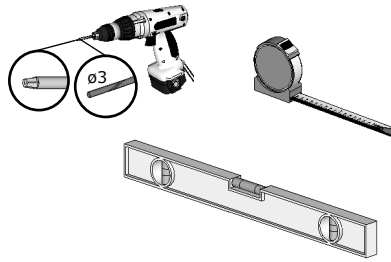

WAND 2 ; STÜTZPFOSTEN

4.0x11.4

22.03.2025

Mini Sauna Otto_40

1.

Pos	Teileliste	Stck	Profil (mm)	Länge (mm)
FH1	FUNDAMENTHÖLZER (imprägniert)	2	45x95	1940 mm
FH2	FUNDAMENTHÖLZER (imprägniert)	2	45x95	1350 mm
FH3	FUNDAMENTHÖLZER (imprägniert)	2	45x95	1850 mm
SR501 22	Schrauben 5.0x120 C3	16		

a=b !

Mini Sauna Otto_40

2.

Pos	Teileliste	Stck	Profil (mm)	Länge (mm)
EP-1	STÜTZPFOSTEN 70x70	4	70x70	2249 mm
EP-2	STÜTZPFOSTEN 70x70	2	70x70	2059 mm
EP-3	STÜTZPFOSTEN 70x70	2	70x70	1800 mm
FH3	FUNDAMENTHÖLZER (imprägniert)	2	45x95	1850 mm
SR501 22	Schrauben 5.0x120 C3	32		