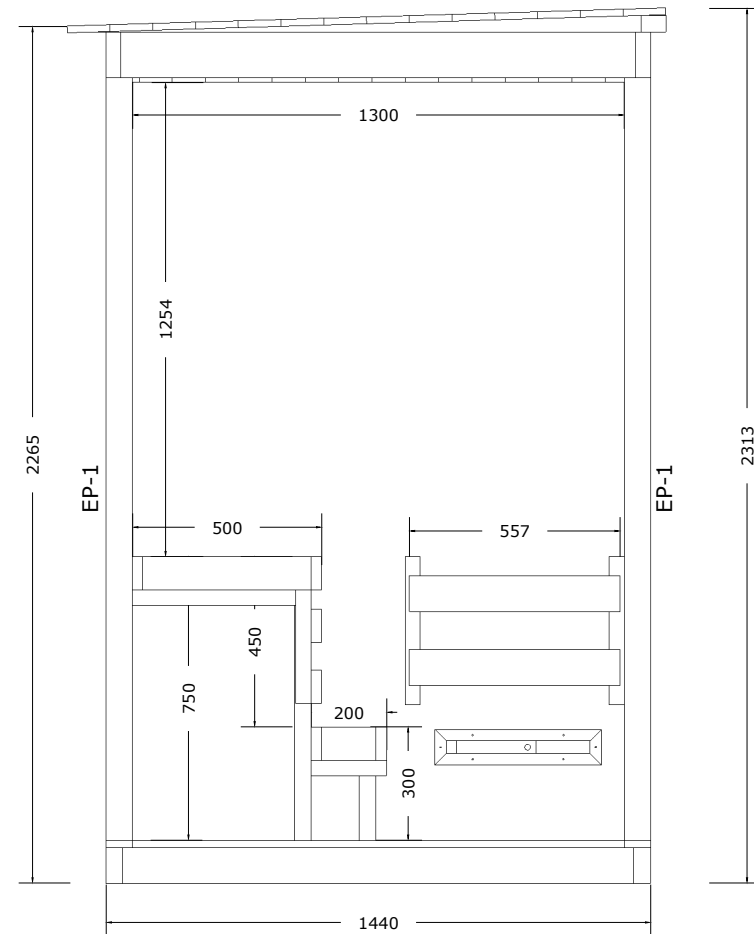

23.03.2025

Mini Sauna Otto_40 VS40_SAUUNA OTTO		
Lagerholzplan		
	4.5x9.5	23.03.2025

Pos	Teileliste		Stck	Profil (mm)	Länge (mm)	
001	Mini Sauna Otto_40 VS40_SAUNA OTTO					
001			17	40x114	2020 mm	
002			2	40x114	2020 mm	
003			37	40x114	1480 mm	
004			1	40x114	1480 mm	
005			1	40x114	1940 mm	
006			1	40x76	1940 mm	
007			1	40x38	1940 mm	
	DACHBRETTER		✓	14	113x18	2020 mm
	FUSSBODENBRETTER		✓	18	113x18	1440 mm
	INNEN DACHBRETTER		✓	16	88x12	1930 mm
	DECKENLEISTEN		✓		15x28	7.0 lfm
FH1	FUNDAMENTHÖLZER (imprägniert)			2	45x95	1940 mm
FH2	FUNDAMENTHÖLZER (imprägniert)			2	45x95	1350 mm
FH3	FUNDAMENTHÖLZER (imprägniert)			4	45x95	1850 mm
EP-1	STÜTZPFOSTEN 70x70			4	70x70	2249 mm
EP-2	STÜTZPFOSTEN 70x70			2	70x70	2059 mm
EP-3	STÜTZPFOSTEN 70x70			2	70x70	1800 mm
PF1				2	40x120	1940 mm
	✓ Bitter selber anpassen (falls nötig) !					
Kood	Mini Sauna Otto_40 VS40_SAUNA OTTO	Materjal	Leht	1/4		

Pos	Teileliste		Stck	Profil (mm)	Länge (mm)
Mini Sauna Otto_40 VS40_SAUNA OTTO					
SA30	SAUNA - Heizung Umbau		1	570x390	579 mm
SA01-1	SAUNA - Saunabank 50cm		1	500x90	1930 mm
SA02-1	SAUNA - Saunabank 20cm		1	200x90	1930 mm
SA16-1	SAUNA - Bänke Zwischenstück		1	300x68	1940 mm
SA15-1	SAUNA - Rücklehne		1	412x68	1790 mm
SA36	SAUNA - Luftschieber		3		
D930-RT		 <p>D0-LXXR-OXT-06901936</p> <p>D930-RT</p>	1	690x1936	D930-RT
W123-FT		 <p>W3-SXXF-OXT-05401936</p> <p>W123-FT</p>	2	540x1936	W123-FT
SH	SCHLAGHÖLZER				
			2		
Kood	Mini Sauna Otto_40 VS40_SAUNA OTTO	Materjal	Leht	3/4	

Mini Sauna Otto_40 Assembly Drawing

Das Haus Sauna OTTO lässt sich auch spiegelverkehrt aufbauen.

Mini Sauna Otto_40

Mini Sauna Otto_40 VS40_SAUNA OTTO

Grundplan , Lagerholzplan

4.0x11.4

22.03.2025

Mini Sauna Otto_40

Mini Sauna Otto_40 VS40_SAUNA OTTO

WAND A ; STÜTZPFOSTEN

4.0x11.4

22.03.2025

Mini Sauna Otto_40

Mini Sauna Otto_40 VS40_SAUNA OTTO

WAND B ; STÜTZPFOSTEN

4.0x11.4