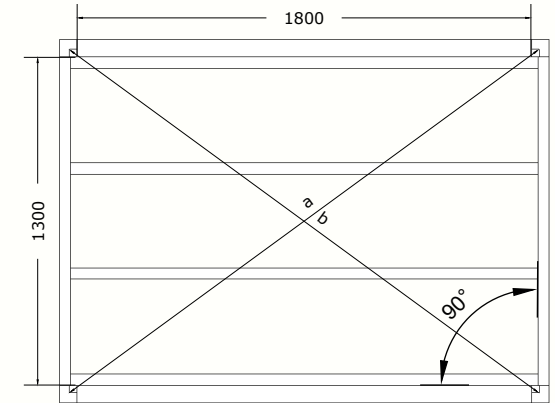

Mini Sauna Otto_40

2.

Pos	Teileliste	Stck	Profil (mm)	Länge (mm)
EP-1	STÜTZPFOSTEN 70x70	4	70x70	2249 mm
EP-2	STÜTZPFOSTEN 70x70	2	70x70	2059 mm
EP-3	STÜTZPFOSTEN 70x70	2	70x70	1800 mm
FH3	FUNDAMENTHÖLZER (imprägniert)	2	45x95	1850 mm
SR501 22	Schrauben 5.0x120 C3	32		

a = b !