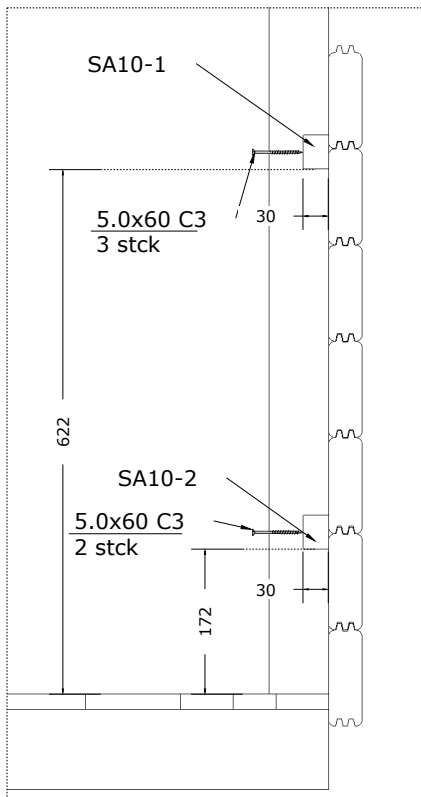

Mini Sauna Otto_40

7.

Pos	Teileliste	Stck	Profil (mm)	Länge (mm)
SA10-1	SAUNA - Trägleiste für Saunabänke	2	30x40	430 mm
SA10-2	SAUNA - Trägleiste für Saunabänke	2	30x40	200 mm
SA36	SAUNA - Luftschieber	2		
SR354 7	Schrauben 3.5x45 C3	12		
SR506 2	Schrauben 5.0x60 C3	10		

28x88 Sauna bench#4