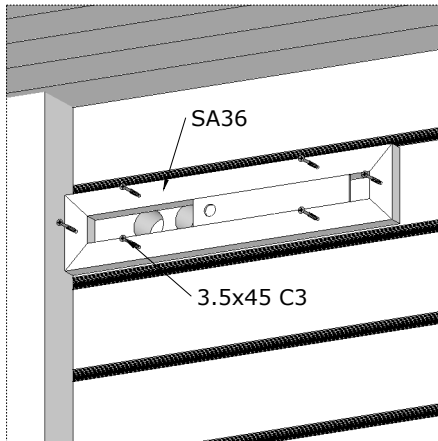

Mini Sauna Otto_40

17.

Pos	Teileliste	Stck	Profil (mm)	Länge (mm)
D930-RT	D0-LXXR-0XT-06901936	1	690x1936	
SR508 2	Schrauben 5.0x80 C3	6		

Mini Sauna Otto_40

18.

Pos	Teileliste	Stck	Profil (mm)	Länge (mm)
LE1		4	18x40	1950 mm
LE2		4	18x40	500 mm
LE3		2	28x58	1960 mm
LE4		1	28x58	650 mm
SR354 7	Schrauben 3.5x45 C3	36		

Mini Sauna Otto_40

Pos	Teileliste	Stck	Profil (mm)	Länge (mm)
SA30	SAUNA - Heizung Umbau	1	570x390	579 mm
SR354 7	Schrauben 3.5x45 C3	14		

*Spiegelinstallation.

Mini Sauna Otto_40

20.

Pos	Teileliste	Stck	Profil (mm)	Länge (mm)
SA15-1	SAUNA - Rücklehne	1	412x68	1790 mm
SA36	SAUNA - Luftschieber	1		
SR3547	Schrauben 3.5x45 C3	6		
SR5062	Schrauben 5.0x60 C3	6		

Mini Sauna Otto_40

Pos	Teileliste	Stck	Profil (mm)	Länge (mm)
LE5		6	18x95	2180 mm
LE6		2	18x95	2100 mm
LE7		2	18x95	1990 mm
LE8		1	18x95	2070 mm
LE9		1	18x95	1900 mm
LE10		1	18x95	2050 mm
LE11		2	18x95	1550 mm
SR354 7	Schrauben 3.5x45 C3	138		