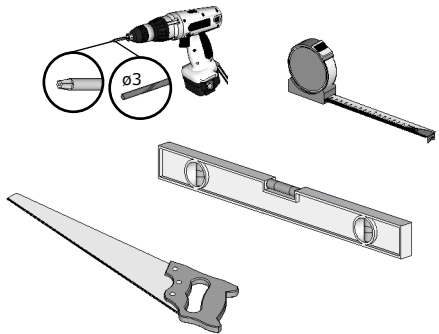

28x88 Sauna bench#4

Mini Sauna Otto_40

8.

Pos	Teileliste	Stck	Profil (mm)	Länge (mm)
SA01-1	SAUNA - Saunabank 50cm	1	500x90	1930 mm
SA11-1	SAUNA - Stützpfeiler für Saunabänke	1	44x65	700 mm
SR5062	Schrauben 5.0x60 C3	8		

Mini Sauna Otto_40

9.

Pos	Teileliste	Stck	Profil (mm)	Länge (mm)
SA02-1	SAUNA - Saunabank 20cm	1	200x90	1930 mm
SA11-2	SAUNA - Stützpfeiler für Saunabänke	1	44x65	250 mm
SR5062	Schrauben 5.0x60 C3	5		

1.

2.

Mini Sauna Otto_40

10.

Pos	Teileliste	Stck	Profil (mm)	Länge (mm)
SA16-1	SAUNA - Bänke Zwischenstück	1	300x68	1940 mm
SR5062	Schrauben 5.0x60 C3	8		

Mini Sauna Otto_40

11.

Pos	Teileliste	Stck	Profil (mm)	Länge (mm)
001		11	40x114	2020 mm
002		1	40x114	2020 mm
003		24	40x114	1480 mm
005		1	40x114	1940 mm
006		1	40x76	1940 mm
SR508 2	Schrauben 5.0x80 C3	159		