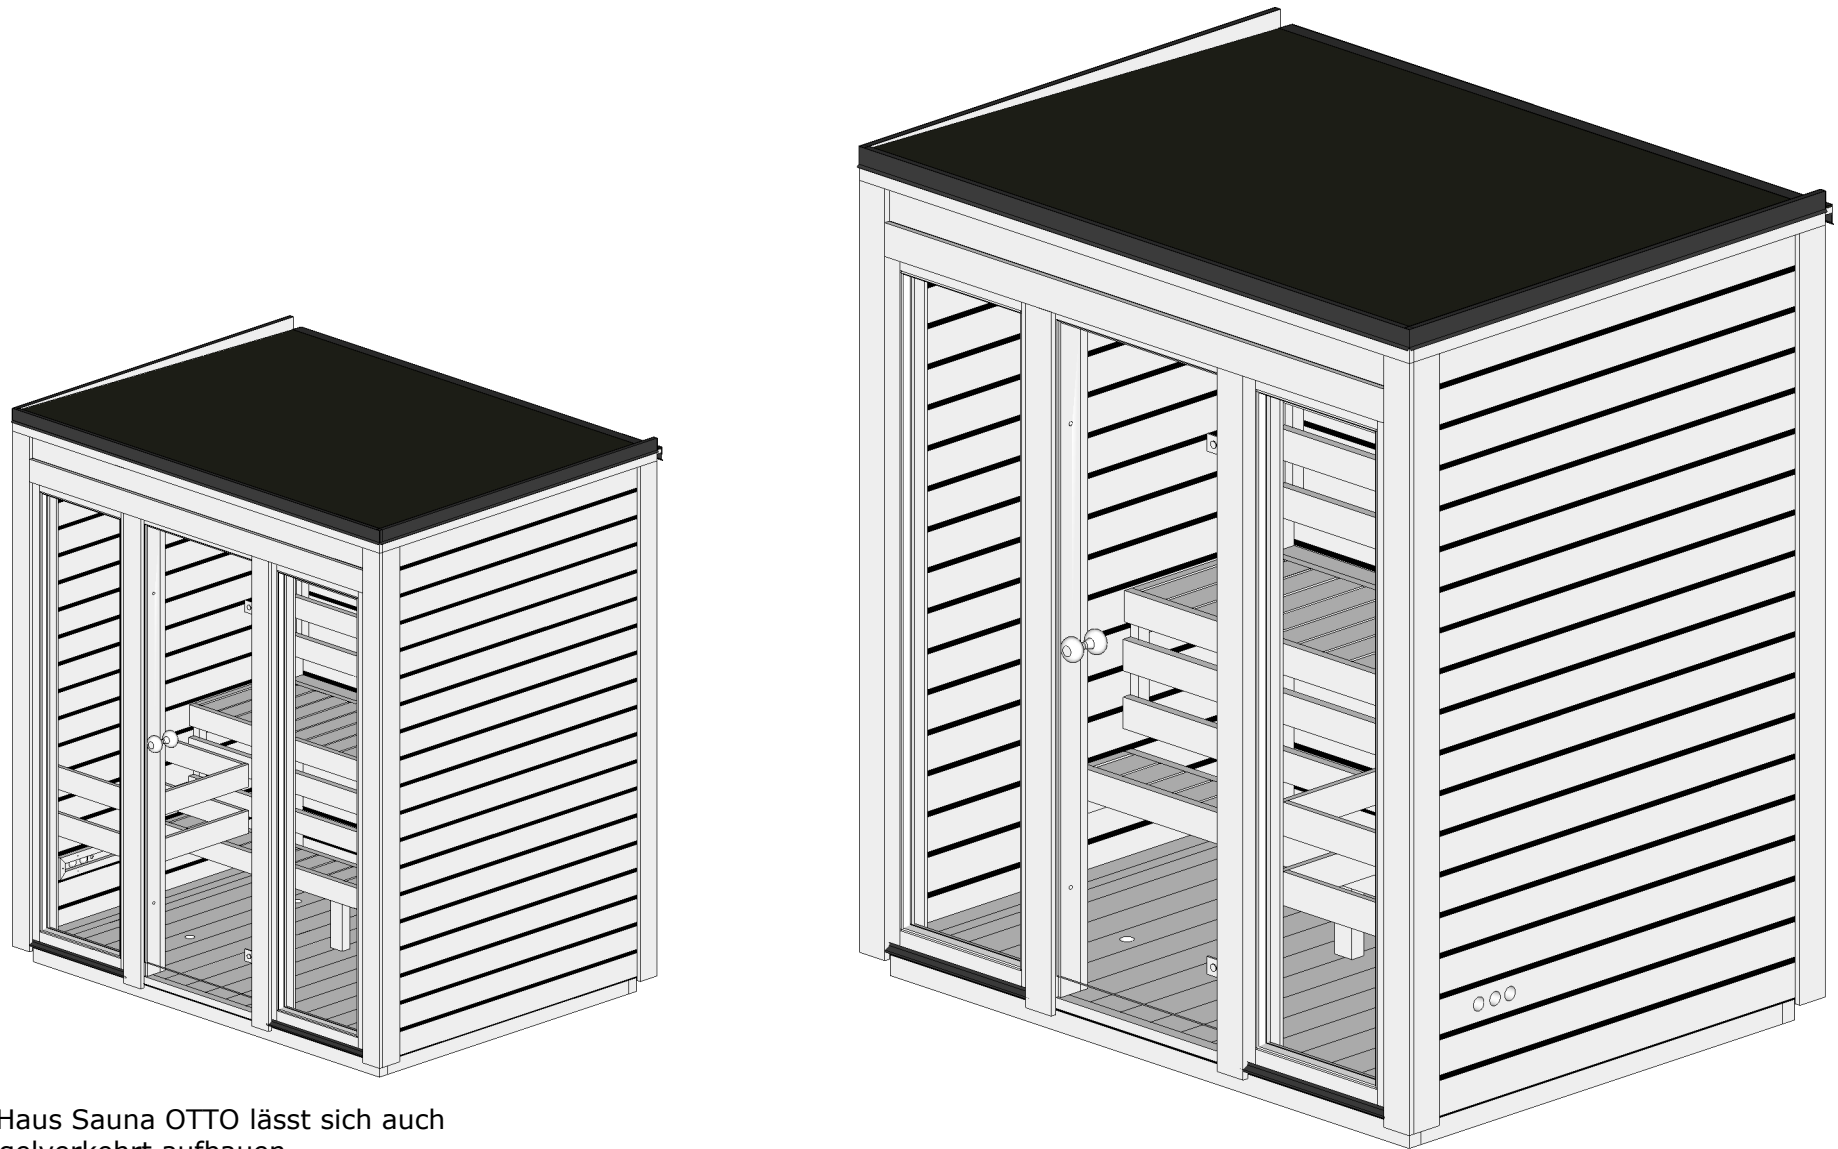

Mini Sauna Otto_40 Assembly Drawing

Das Haus Sauna OTTO lässt sich auch spiegelverkehrt aufbauen.