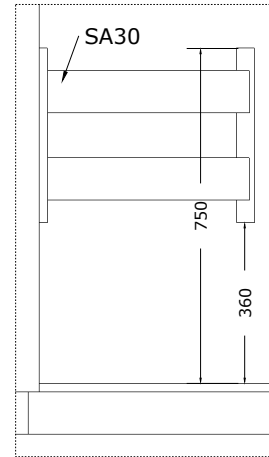

Mini Sauna Otto_40

15.

Pos	Teileliste	Stck	Profil (mm)	Länge (mm)
LT2		4	30x40	1946 mm
SR508 2	Schrauben 5.0x80 C3	34		

Mini Sauna Otto_40

16.

Pos	Teileliste	Stck	Profil (mm)	Länge (mm)
W123-FT	W3-SXXF-0XT-05401936	2	690x1936	
SR508 2	Schrauben 5.0x80 C3	16		
SR421 9	Schrauben 4.2x19	6		
WL-1		2		540 mm

Mini Sauna Otto_40

17.

Pos	Teileliste	Stck	Profil (mm)	Länge (mm)
D930-RT	D0-LXXR-0XT-06901936	1	690x1936	
SR508 2	Schrauben 5.0x80 C3	6		

Mini Sauna Otto_40

18.

Pos	Teileliste	Stck	Profil (mm)	Länge (mm)
LE1		4	18x40	1950 mm
LE2		4	18x40	500 mm
LE3		2	28x58	1960 mm
LE4		1	28x58	650 mm
SR354 7	Schrauben 3.5x45 C3	36		

Mini Sauna Otto_40

Pos	Teileliste	Stck	Profil (mm)	Länge (mm)
SA30	SAUNA - Heizung Umbau	1	570x390	579 mm
SR354 7	Schrauben 3.5x45 C3	14		

*Spiegelinstallation.

Mini Sauna Otto_40

20.

Pos	Teileliste	Stck	Profil (mm)	Länge (mm)
SA15-1	SAUNA - Rücklehne	1	412x68	1790 mm
SA36	SAUNA - Luftschieber	1		
SR3547	Schrauben 3.5x45 C3	6		
SR5062	Schrauben 5.0x60 C3	6		

Mini Sauna Otto_40

Pos	Teileliste	Stck	Profil (mm)	Länge (mm)
LE5		6	18x95	2180 mm
LE6		2	18x95	2100 mm
LE7		2	18x95	1990 mm
LE8		1	18x95	2070 mm
LE9		1	18x95	1900 mm
LE10		1	18x95	2050 mm
LE11		2	18x95	1550 mm
SR354 7	Schrauben 3.5x45 C3	138		