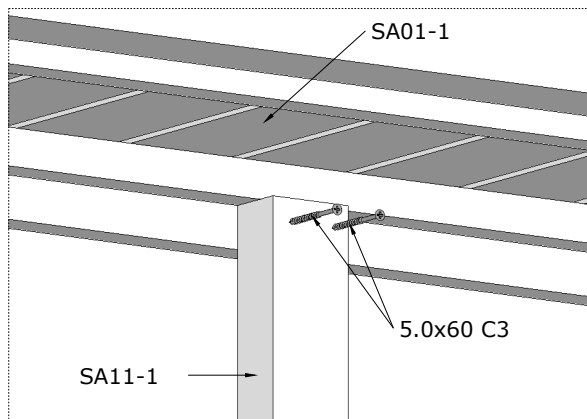

7.

Pos	Teileliste	Stck	Profil (mm)	Länge (mm)
SA10-1	SAUNA - Trägleiste für Saunabänke	2	30x40	430 mm
SA10-2	SAUNA - Trägleiste für Saunabänke	2	30x40	200 mm
SA36	SAUNA - Luftschieber	2		
SR354 7	Schrauben 3.5x45 C3	12		
SR506 2	Schrauben 5.0x60 C3	10		

28x88 Sauna bench#4

Mini Sauna Otto_40

8.

Pos	Teileliste	Stck	Profil (mm)	Länge (mm)
SA01-1	SAUNA - Saunabank 50cm	1	500x90	1930 mm
SA11-1	SAUNA - Stützpfeiler für Saunabänke	1	44x65	700 mm
SR5062	Schrauben 5.0x60 C3	8		