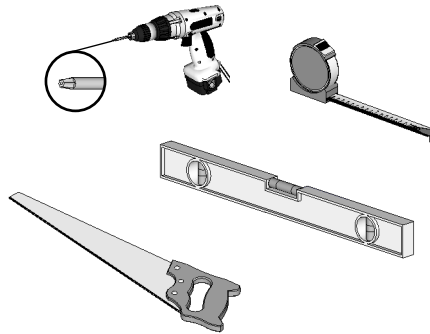

Mini Sauna Otto_40

13.

Pos	Teileliste	Stck	Profil (mm)	Länge (mm)
PF3		4	44x65	1455 mm
LT1		1	44x65	2020 mm
SR508 2	Schrauben 5.0x80 C3	21		

Mini Sauna Otto_40

14.

Pos	Teileliste	Stck	Profil (mm)	Länge (mm)
	DACHBRETTER	14	113x18	2020 mm
NG04	NÄGEL 2.5x50	112		

Mini Sauna Otto_40

15.

Pos	Teileliste	Stck	Profil (mm)	Länge (mm)
LT2		4	30x40	1946 mm
SR508 2	Schrauben 5.0x80 C3	34		

Mini Sauna Otto_40

16.

Pos	Teileliste	Stck	Profil (mm)	Länge (mm)
W123-FT	W3-SXXF-0XT-05401936	2	690x1936	
SR508 2	Schrauben 5.0x80 C3	16		
SR421 9	Schrauben 4.2x19	6		
WL-1		2		540 mm