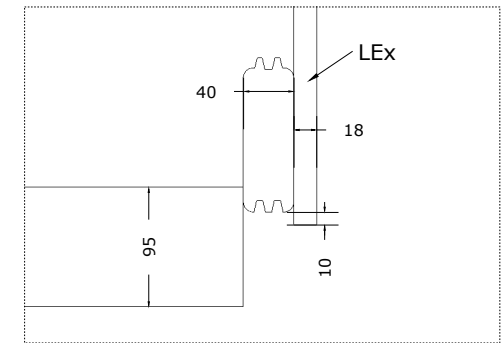

Mini Sauna Otto_40

17.

Pos	Teileliste	Stck	Profil (mm)	Länge (mm)
D930-RT	D0-LXXR-0XT-06901936	1	690x1936	
SR508 2	Schrauben 5.0x80 C3	6		

Mini Sauna Otto_40

18.

Pos	Teileliste	Stck	Profil (mm)	Länge (mm)
LE1		4	18x40	1950 mm
LE2		4	18x40	500 mm
LE3		2	28x58	1960 mm
LE4		1	28x58	650 mm
SR354 7	Schrauben 3.5x45 C3	36		

Mini Sauna Otto_40

Pos	Teileliste	Stck	Profil (mm)	Länge (mm)
SA30	SAUNA - Heizung Umbau	1	570x390	579 mm
SR354 7	Schrauben 3.5x45 C3	14		

*Spiegelinstallation.

Mini Sauna Otto_40

20.

Pos	Teileliste	Stck	Profil (mm)	Länge (mm)
SA15-1	SAUNA - Rücklehne	1	412x68	1790 mm
SA36	SAUNA - Luftschieber	1		
SR3547	Schrauben 3.5x45 C3	6		
SR5062	Schrauben 5.0x60 C3	6		

Mini Sauna Otto_40

Pos	Teileliste	Stck	Profil (mm)	Länge (mm)
LE5		6	18x95	2180 mm
LE6		2	18x95	2100 mm
LE7		2	18x95	1990 mm
LE8		1	18x95	2070 mm
LE9		1	18x95	1900 mm
LE10		1	18x95	2050 mm
LE11		2	18x95	1550 mm
SR354 7	Schrauben 3.5x45 C3	138		