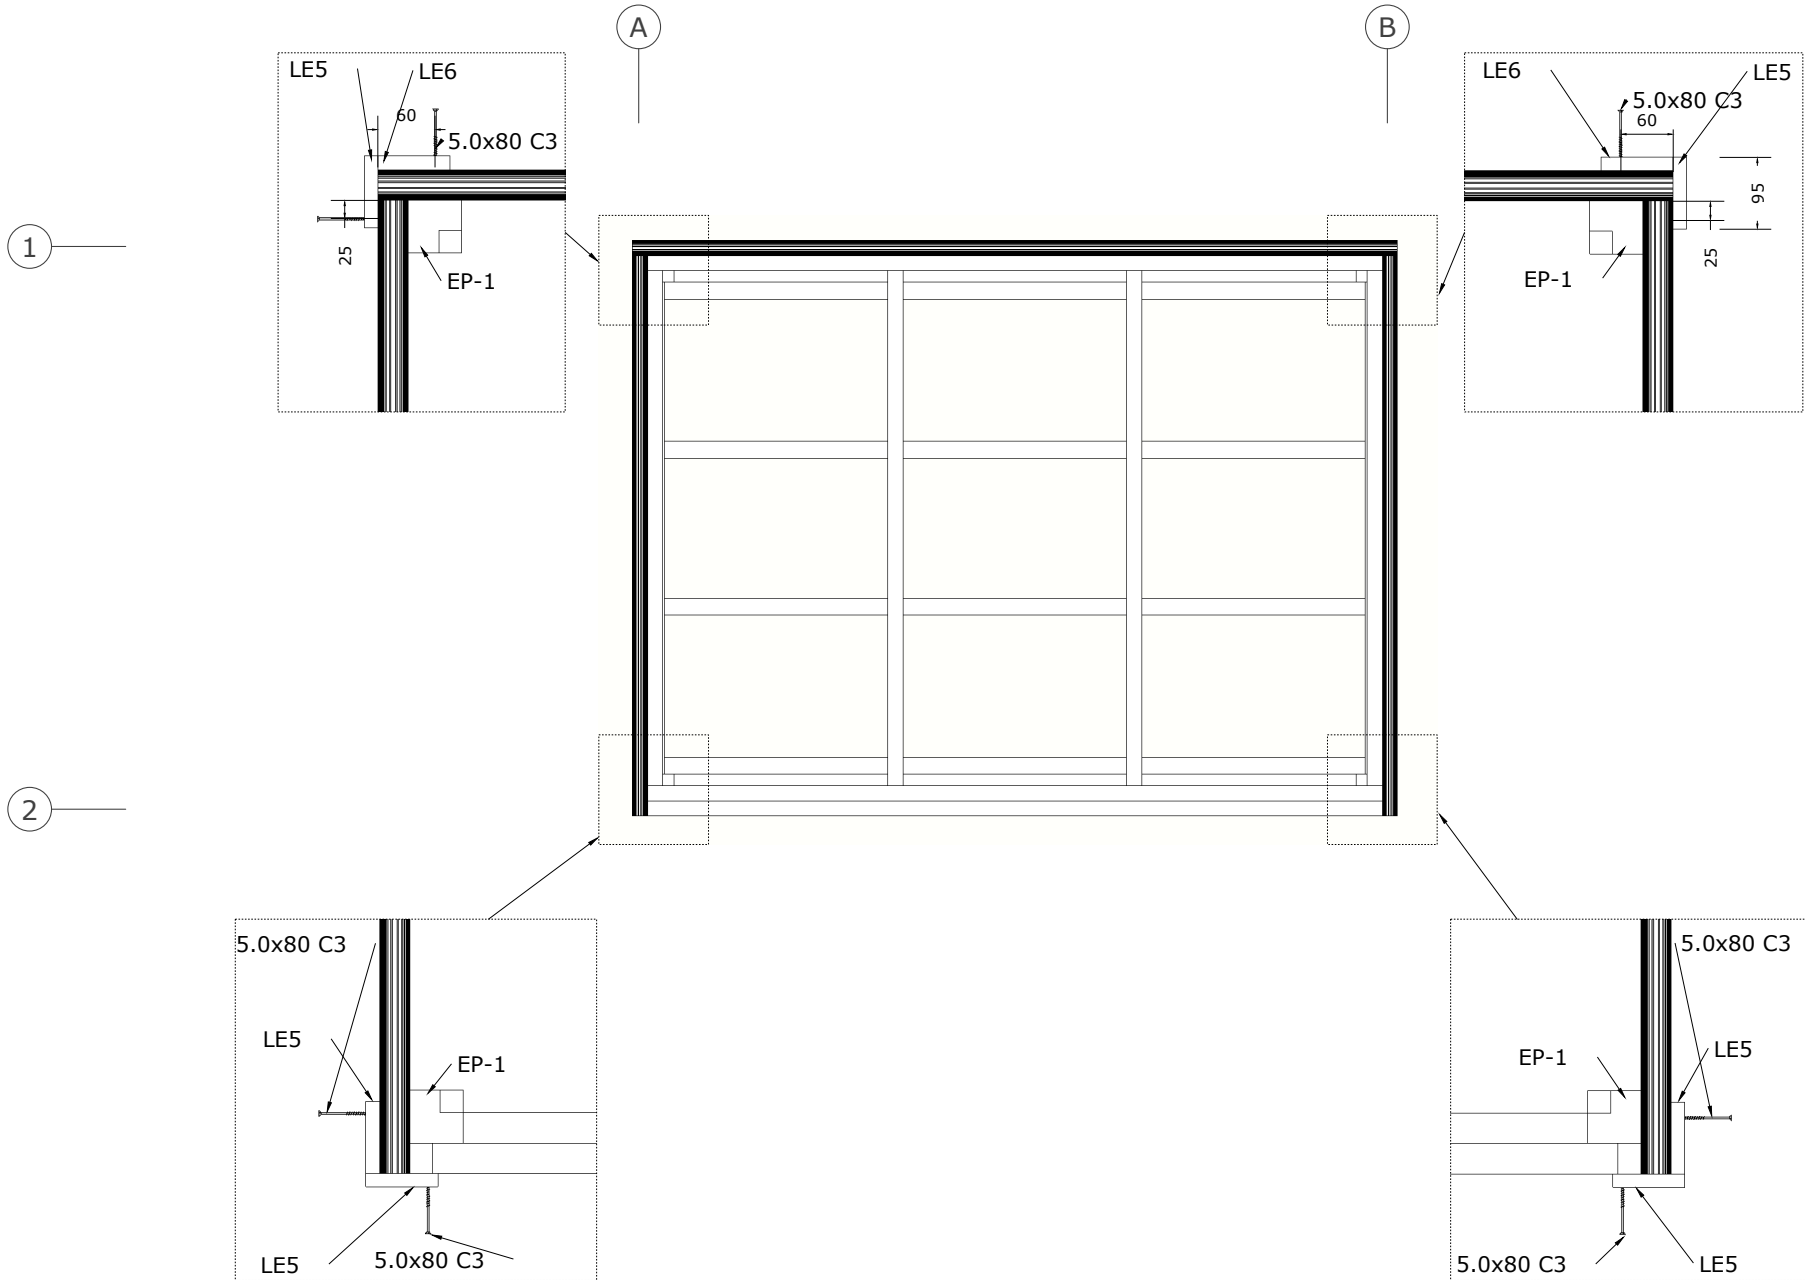

a = b !

Mini Sauna Otto_40

3.

Pos	Teileliste	Stck	Profil (mm)	Länge (mm)
PF1		2	40x120	1940 mm
PF2		4	40x120	1360 mm
SR501 22	Schrauben 5.0x120 C3	28		
SR506 2	Schrauben 5.0x60 C3	4		

Mini Sauna Otto_40

4.

Mini Sauna Otto_40

4a.

Pos	Teileliste	Stck	Profil (mm)	Länge (mm)
001		1	40x114	2020 mm
003		2	40x114	1480 mm
007		1	40x38	1940 mm
SR508 2	Schrauben 5.0x80 C3	17		

Mini Sauna Otto_40

5.

Pos	Teileliste	Stck	Profil (mm)	Länge (mm)
	FUSSBODENBRETTER	18	113x18	1440 mm
NG04	NÄGEL 2.5x50	216		