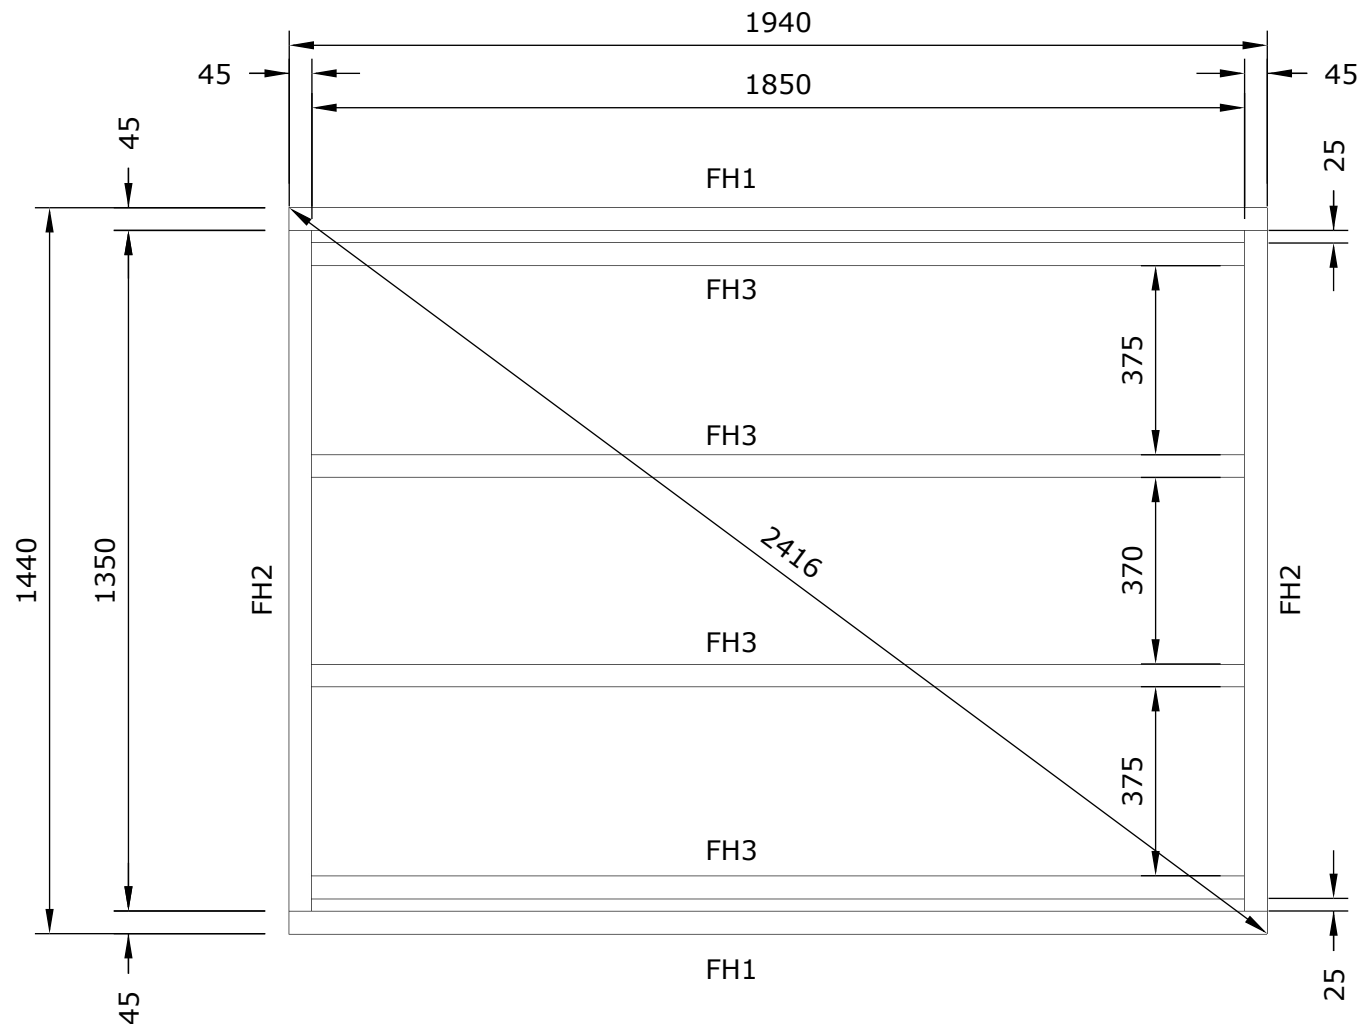

Das Haus Sauna OTTO lässt sich auch
spiegelverkehrt aufbauen.

Mini Sauna Otto_40 VS40_SAUONA OTTO

3D

4.0x11.4

23.03.2025

Mini Sauna Otto_40 VS40_SAUNA OTTO

Grundplan

4.0x11.4

23.03.2025

Mini Sauna Otto_40 VS40_SAUUNA OTTO		
Lagerholzplan		
	4.5x9.5	23.03.2025

Pos	Teileliste		Stck	Profil (mm)	Länge (mm)	
001	Mini Sauna Otto_40 VS40_SAUNA OTTO					
001			17	40x114	2020 mm	
002			2	40x114	2020 mm	
003			37	40x114	1480 mm	
004			1	40x114	1480 mm	
005			1	40x114	1940 mm	
006			1	40x76	1940 mm	
007			1	40x38	1940 mm	
	DACHBRETTER		✓	14	113x18	2020 mm
	FUSSBODENBRETTER		✓	18	113x18	1440 mm
	INNEN DACHBRETTER		✓	16	88x12	1930 mm
	DECKENLEISTEN		✓		15x28	7.0 lfm
FH1	FUNDAMENTHÖLZER (imprägniert)			2	45x95	1940 mm
FH2	FUNDAMENTHÖLZER (imprägniert)			2	45x95	1350 mm
FH3	FUNDAMENTHÖLZER (imprägniert)			4	45x95	1850 mm
EP-1	STÜTZPFOSTEN 70x70			4	70x70	2249 mm
EP-2	STÜTZPFOSTEN 70x70			2	70x70	2059 mm
EP-3	STÜTZPFOSTEN 70x70			2	70x70	1800 mm
PF1				2	40x120	1940 mm
	✓ Bitter selber anpassen (falls nötig) !					
Kood	Mini Sauna Otto_40 VS40_SAUNA OTTO	Materjal	Leht	1/4		

Pos	Teileliste		Stck	Profil (mm)	Länge (mm)
Mini Sauna Otto_40 VS40_SAUNA OTTO					
PF2			4	40x120	1360 mm
PF3			4	44x65	1455 mm
LT1			1	44x65	2020 mm
LT2			4	30x40	1946 mm
LE1		 ✓	4	18x40	1950 mm
LE2		 ✓	4	18x40	500 mm
LE3		 ✓	2	28x58	1960 mm
LE4		 ✓	1	28x58	650 mm
LE5		 ✓	6	18x95	2180 mm
LE6		 ✓	2	18x95	2100 mm
LE7		 ✓	2	18x95	1990 mm
LE8		 ✓	1	18x95	2070 mm
LE9		 ✓	1	18x95	1900 mm
LE10		 ✓	1	18x95	2050 mm
LE11		 ✓	2	18x95	1550 mm
SA11-1	SAUNA - Stützpfeosten für Saunabänke	 ✓	1	44x65	700 mm
SA11-2	SAUNA - Stützpfeosten für Saunabänke	 ✓	1	44x65	250 mm
SA10-1	SAUNA - Trägleiste für Saunabänke		2	30x40	430 mm
SA10-2	SAUNA - Trägleiste für Saunabänke		2	30x40	200 mm
Kood	Mini Sauna Otto_40 VS40_SAUNA OTTO		Materjal	Leht	2/4