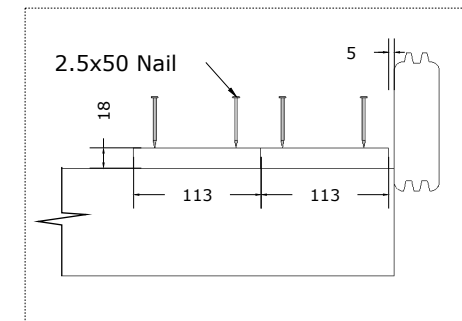

Mini Sauna Otto_40

4a.

Pos	Teileliste	Stck	Profil (mm)	Länge (mm)
001		1	40x114	2020 mm
003		2	40x114	1480 mm
007		1	40x38	1940 mm
SR508 2	Schrauben 5.0x80 C3	17		

Mini Sauna Otto_40

5.

Pos	Teileliste	Stck	Profil (mm)	Länge (mm)
	FUSSBODENBRETTER	18	113x18	1440 mm
NG04	NÄGEL 2.5x50	216		