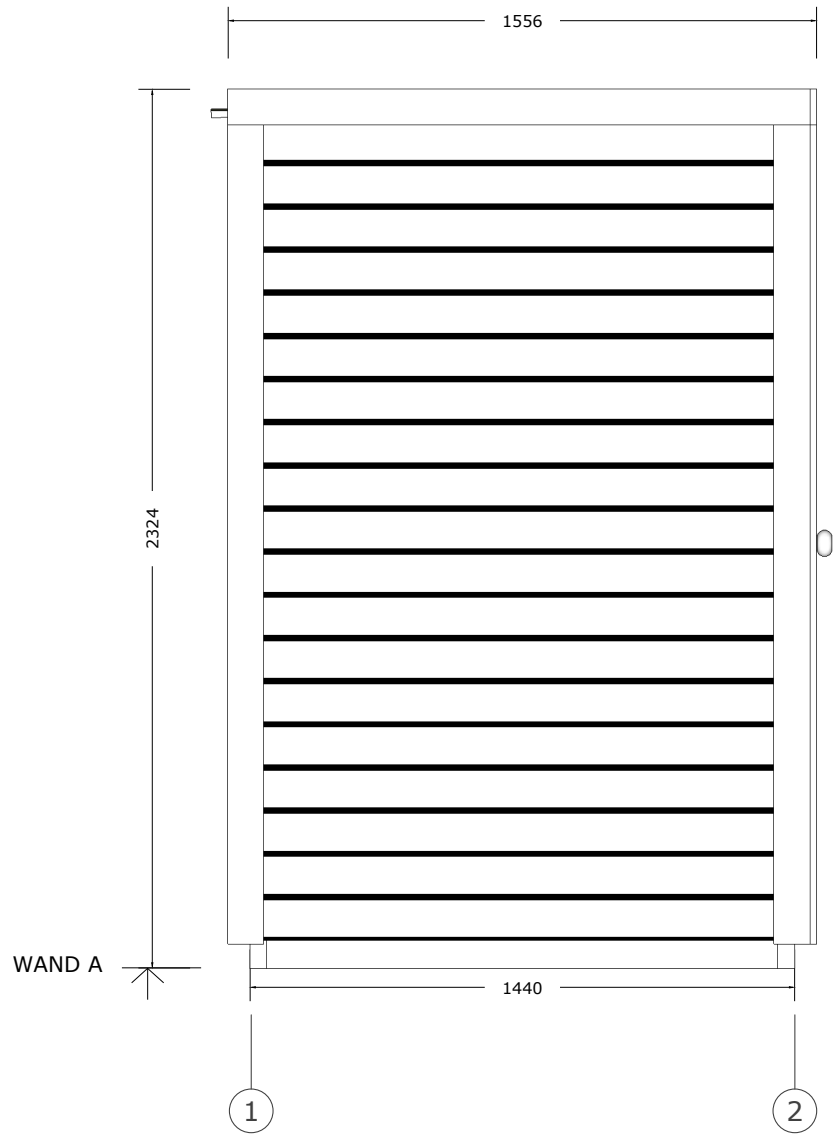

Mini Sauna Otto_40 Assembly Drawing

Das Haus Sauna OTTO lässt sich auch spiegelverkehrt aufbauen.

Mini Sauna Otto_40

Mini Sauna Otto_40 VS40_SAUNA OTTO

Grundplan , Lagerholzplan

4.0x11.4

22.03.2025

Mini Sauna Otto_40