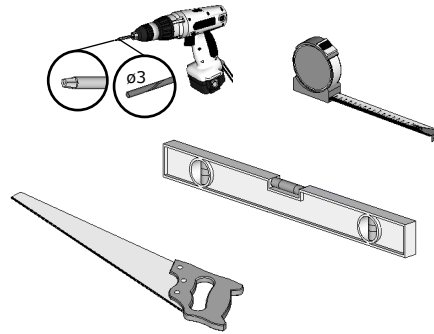

2.

Mini Sauna Otto_40

10.

Pos	Teileliste	Stck	Profil (mm)	Länge (mm)
SA16-1	SAUNA - Bänke Zwischenstück	1	300x68	1940 mm
SR5062	Schrauben 5.0x60 C3	8		

Mini Sauna Otto_40

11.

Pos	Teileliste	Stck	Profil (mm)	Länge (mm)
001		11	40x114	2020 mm
002		1	40x114	2020 mm
003		24	40x114	1480 mm
005		1	40x114	1940 mm
006		1	40x76	1940 mm
SR508 2	Schrauben 5.0x80 C3	159		

Spiegelbildliche Montage des Hauses
Beachte die Platzierung von Pos. 002!

Mini Sauna Otto_40

12.

Pos	Teileliste	Stck	Profil (mm)	Länge (mm)
	INNEN DACHBRETTER	16	88x12	1930 mm
	DECKENLEISTEN		15x28	7.0 lfm
SR354 7	Schrauben 3.5x45 C3	16		
NG04	NÄGEL 2.5x50	128		

Mini Sauna Otto_40

13.

Pos	Teileliste	Stck	Profil (mm)	Länge (mm)
PF3		4	44x65	1455 mm
LT1		1	44x65	2020 mm
SR508 2	Schrauben 5.0x80 C3	21		

Mini Sauna Otto_40

14.

Pos	Teileliste	Stck	Profil (mm)	Länge (mm)
	DACHBRETTER	14	113x18	2020 mm
NG04	NÄGEL 2.5x50	112		