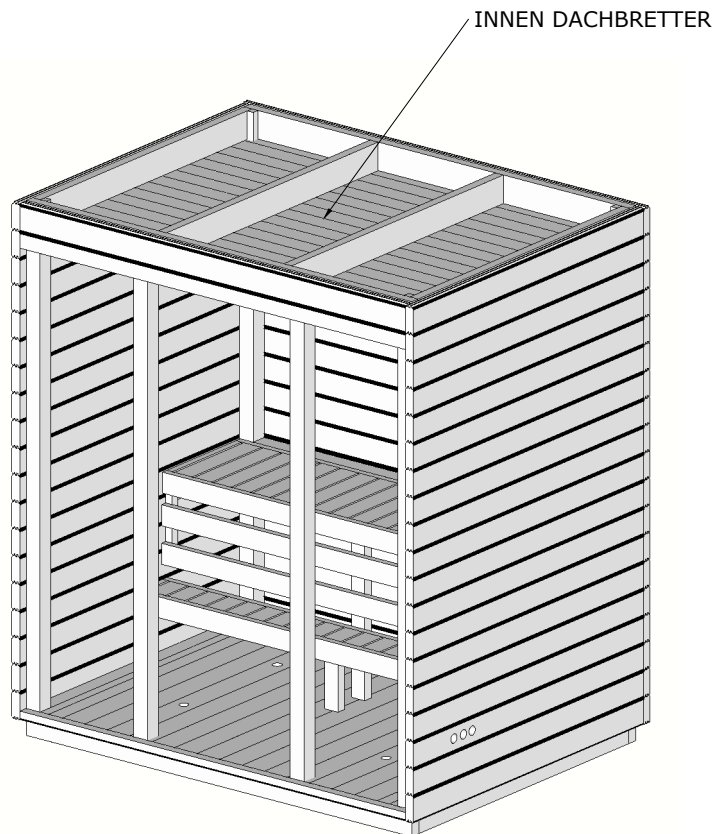

Mini Sauna Otto_40

12.

Pos	Teileliste	Stck	Profil (mm)	Länge (mm)
	INNEN DACHBRETTER	16	88x12	1930 mm
	DECKENLEISTEN		15x28	7.0 lfm
SR354 7	Schrauben 3.5x45 C3	16		
NG04	NÄGEL 2.5x50	128