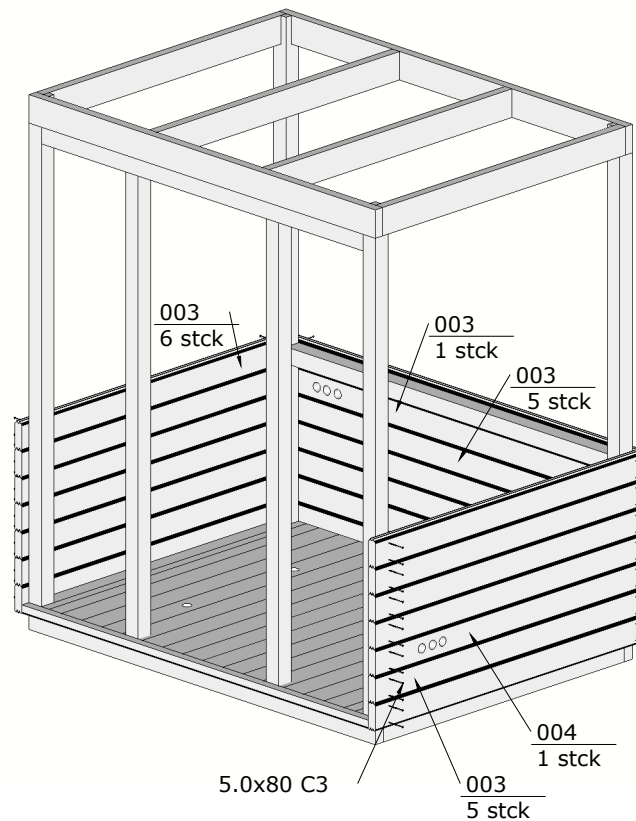

Mini Sauna Otto_40

6.

Pos	Teileliste	Stck	Profil (mm)	Länge (mm)
001		5	40x114	2020 mm
002		1	40x114	2020 mm
003		11	40x114	1480 mm
004		1	40x114	1480 mm
SR508 2	Schrauben 5.0x80 C3	72