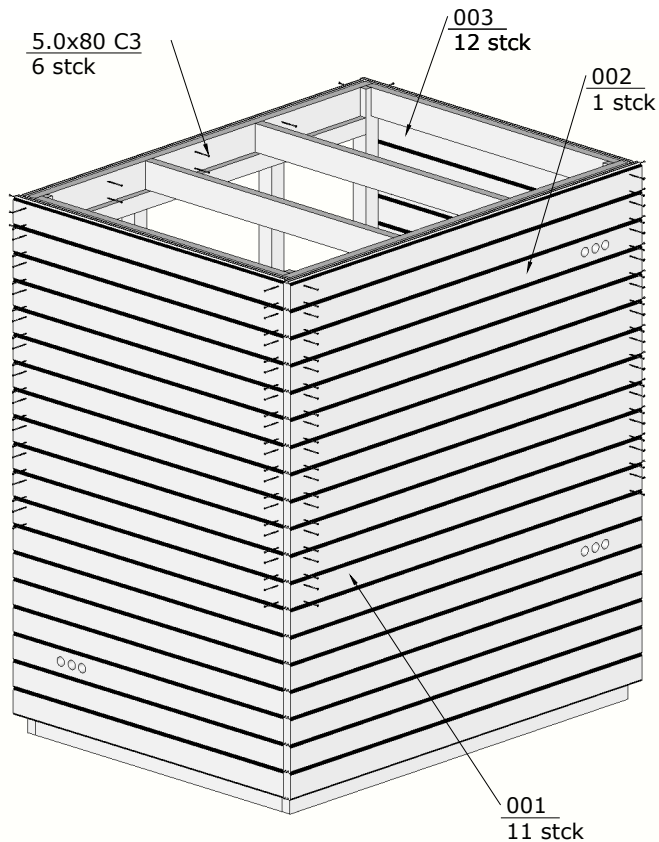

2.

Mini Sauna Otto_40

10.

Pos	Teileliste	Stck	Profil (mm)	Länge (mm)
SA16-1	SAUNA - Bänke Zwischenstück	1	300x68	1940 mm
SR5062	Schrauben 5.0x60 C3	8		

Mini Sauna Otto_40

11.

Pos	Teileliste	Stck	Profil (mm)	Länge (mm)
001		11	40x114	2020 mm
002		1	40x114	2020 mm
003		24	40x114	1480 mm
005		1	40x114	1940 mm
006		1	40x76	1940 mm
SR508 2	Schrauben 5.0x80 C3	159		