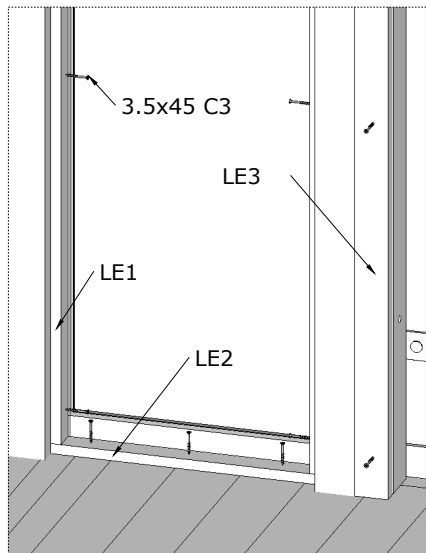

Mini Sauna Otto_40

17.

Pos	Teileliste	Stck	Profil (mm)	Länge (mm)
D930-RT	D0-LXXR-0XT-06901936	1	690x1936	
SR508 2	Schrauben 5.0x80 C3	6		

Mini Sauna Otto_40

18.

Pos	Teileliste	Stck	Profil (mm)	Länge (mm)
LE1		4	18x40	1950 mm
LE2		4	18x40	500 mm
LE3		2	28x58	1960 mm
LE4		1	28x58	650 mm
SR354 7	Schrauben 3.5x45 C3	36		