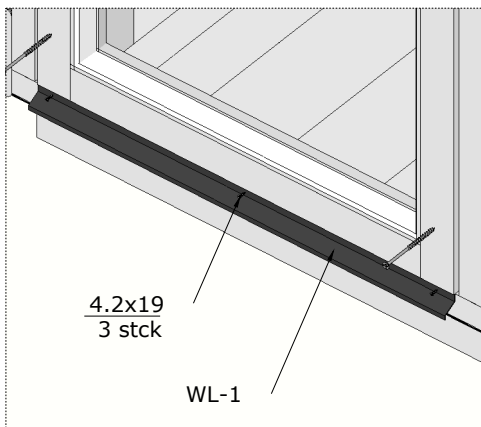

Mini Sauna Otto_40

15.

Pos	Teileliste	Stck	Profil (mm)	Länge (mm)
LT2		4	30x40	1946 mm
SR508 2	Schrauben 5.0x80 C3	34		

Mini Sauna Otto_40

16.

Pos	Teileliste	Stck	Profil (mm)	Länge (mm)
W123-FT	W3-SXXF-0XT-05401936	2	690x1936	
SR508 2	Schrauben 5.0x80 C3	16		
SR421 9	Schrauben 4.2x19	6		
WL-1		2		540 mm