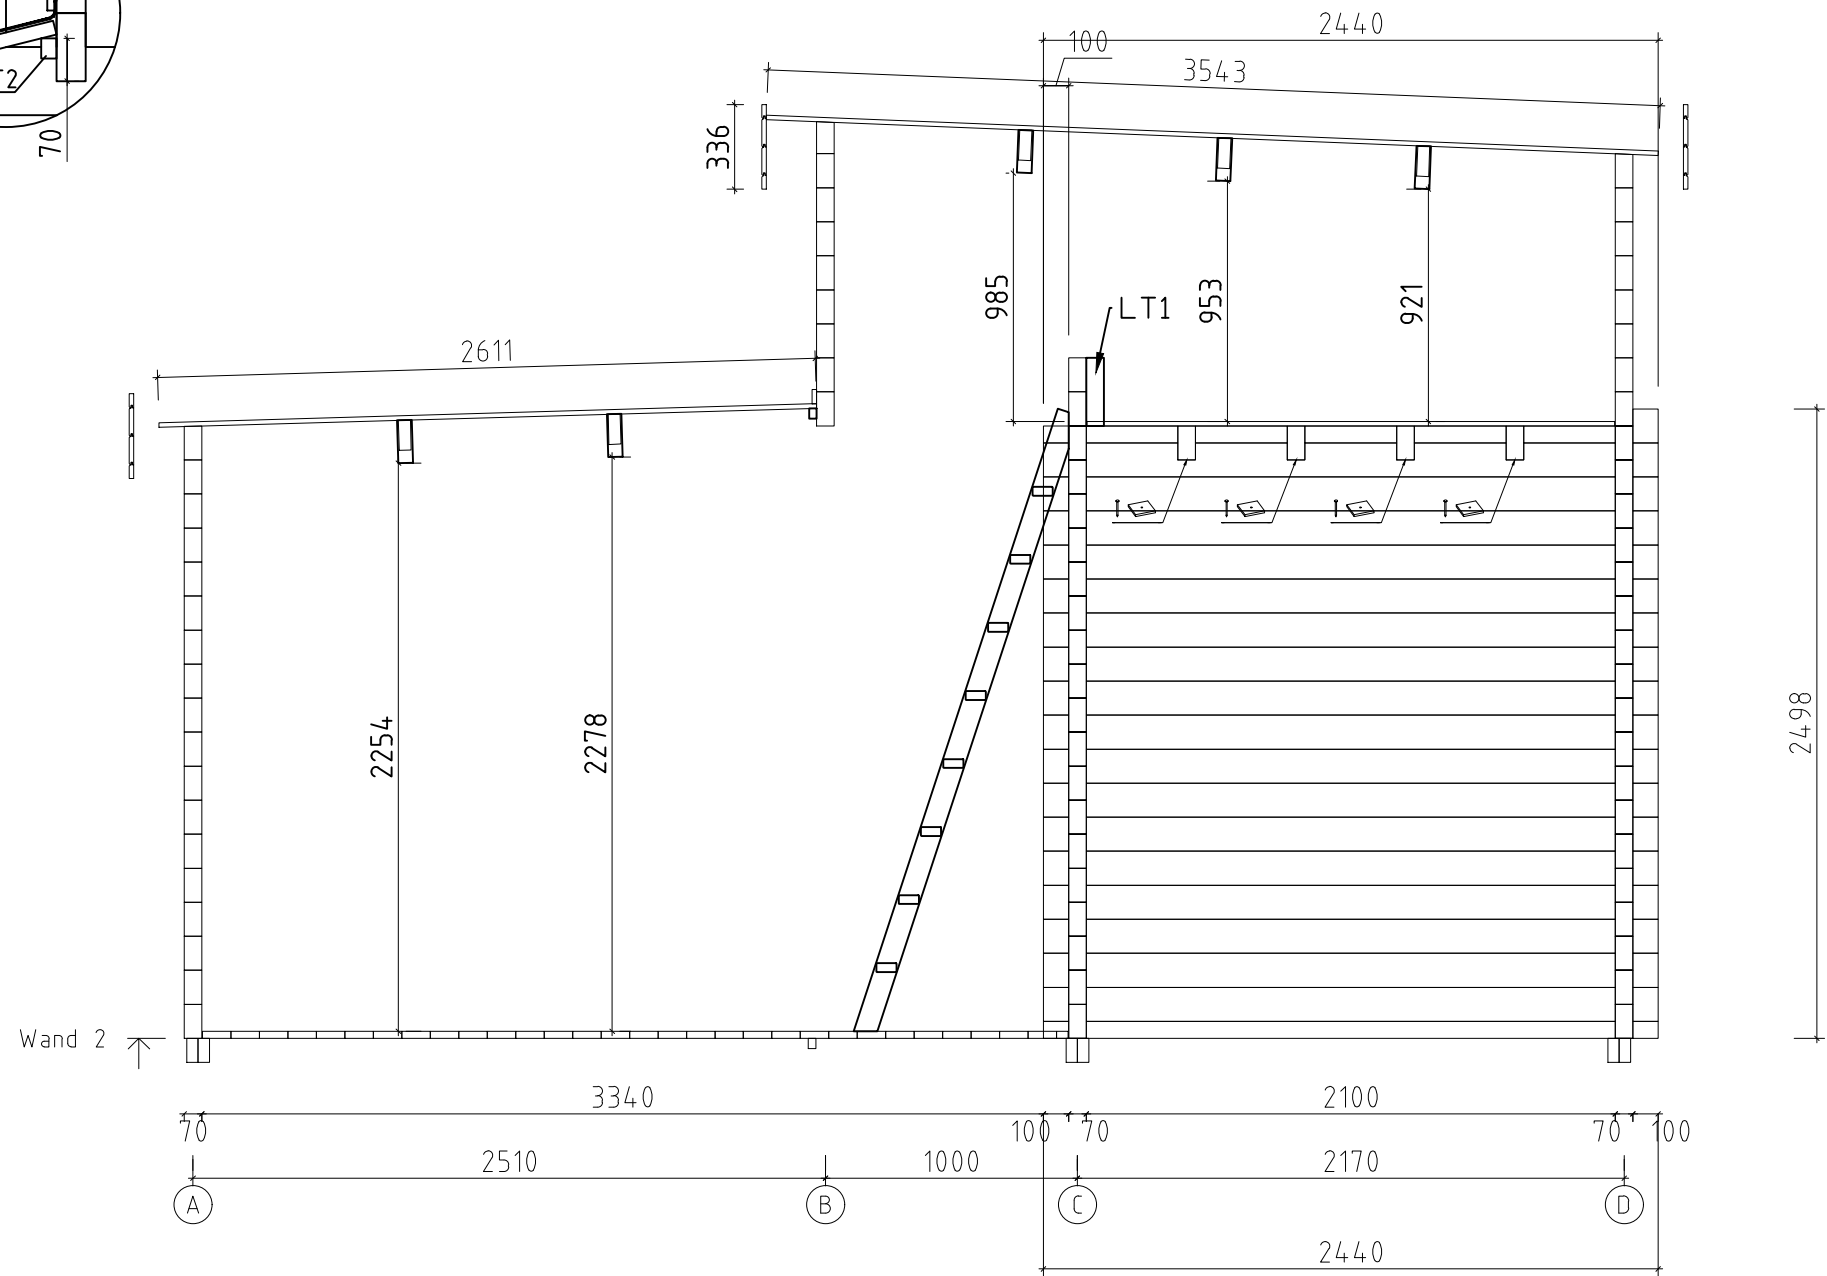

Name	Gartenhaus Olymp 595x420__70		
Zeichnung	WAND A	VS70_GARTENH OLYMP	
Maßstab	1:30	Druck auf	A4
Profil	7.0x13.5	Datum	25.07.2025

Name	Gartenhaus Olymp 595x420_70		
Zeichnung	WAND B	YS70_GARTENH OLYMP	
Maßstab	1:30	Druck auf	A4
		Profil	7.0x13.5
		Datum	25.07.2025

Name	Gartenhaus Olymp 595x420_70		
Zeichnung	WAND C	VS70_GARTENH OLYMP	
Maßstab	1:30	Druck auf	A4
Profil	7.0x13.5	Datum	25.07.2025

Name	Gartenhaus Olymp 595x420__70		
Zeichnung	WAND D	VS70_GARTENH OLYMP	
Maßstab	1:30	Druck auf	A4
		Profil	7.0x13.5
		Datum	25.07.2025

Name	Gartenhaus Olymp 595x420_70			
Zeichnung	WAND 1	VS70_GARTENH OLYMP		
Maßstab	1:30	Druck auf	A4	Profil 7.0x13.5
				Datum 25.07.2025

Name	Gartenhaus Olymp 595x420_70		
Zeichnung	WAND 2	VS70_GARTENH OLYMP	
Maßstab	1:30	Druck auf	A4
		Profil	7.0x13.5
		Datum	25.07.2025

Name	Gartenhaus Olymp 595x420_70		
Zeichnung	WAND 3	VS70_GARTENH OLYMP	
Maßstab	1:30	Druck auf	A4
		Profil	7.0x13.5
		Datum	25.07.2025