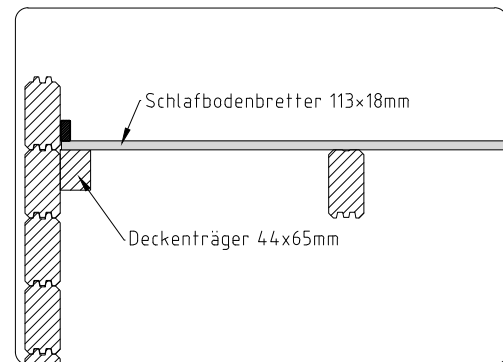

Name	Gartenhaus Olymp 595x420__70		
Zeichnung	WAND A	VS70_GARTENH OLYMP	
Maßstab	1:30	Druck auf	A4
Profil	7.0x13.5	Datum	25.07.2025

Name	Gartenhaus Olymp 595x420_70		
Zeichnung	WAND B	YS70_GARTENH OLYMP	
Maßstab	1:30	Druck auf	A4
		Profil	7.0x13.5
		Datum	25.07.2025

Name	Gartenhaus Olymp 595x420_70		
Zeichnung	WAND C	VS70_GARTENH OLYMP	
Maßstab	1:30	Druck auf	A4
Profil	7.0x13.5	Datum	25.07.2025

Name	Gartenhaus Olymp 595x420__70		
Zeichnung	WAND D	VS70_GARTENH OLYMP	
Maßstab	1:30	Druck auf	A4
		Profil	7.0x13.5
		Datum	25.07.2025

Name	Gartenhaus Olymp 595x420_70			
Zeichnung	WAND 1	VS70_GARTENH OLYMP		
Maßstab	1:30	Druck auf	A4	Profil 7.0x13.5
				Datum 25.07.2025

Name	Gartenhaus Olymp 595x420_70		
Zeichnung	WAND 2	VS70_GARTENH OLYMP	
Maßstab	1:30	Druck auf	A4
		Profil	7.0x13.5
		Datum	25.07.2025

Name	Gartenhaus Olymp 595x420_70		
Zeichnung	WAND 3	VS70_GARTENH OLYMP	
Maßstab	1:30	Druck auf	A4
		Profil	7.0x13.5
		Datum	25.07.2025