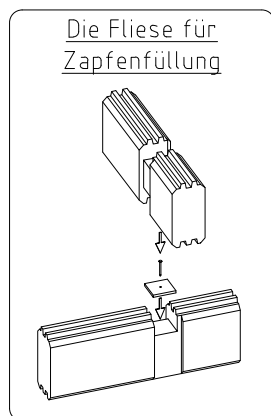

Name	Gartenhaus Olymp 595x420__70		
Zeichnung	WAND A	VS70_GARTENH OLYMP	
Maßstab	1:30	Druck auf	A4
Profil	7.0x13.5	Datum	25.07.2025

Name	Gartenhaus Olymp 595x420_70		
Zeichnung	WAND B	YS70_GARTENH OLYMP	
Maßstab	1:30	Druck auf	A4
		Profil	7.0x13.5
		Datum	25.07.2025

Name	Gartenhaus Olymp 595x420_70		
Zeichnung	WAND C	VS70_GARTENH OLYMP	
Maßstab	1:30	Druck auf	A4
Profil	7.0x13.5	Datum	25.07.2025

Name	Gartenhaus Olymp 595x420__70		
Zeichnung	WAND D	VS70_GARTENH OLYMP	
Maßstab	1:30	Druck auf	A4
		Profil	7.0x13.5
		Datum	25.07.2025