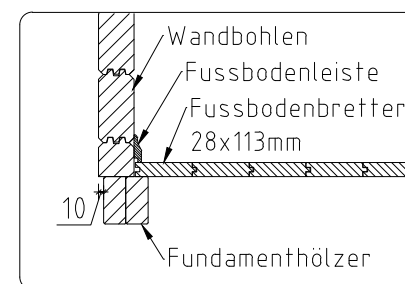

Name	Gartenhaus Olymp 595x420_70		
Zeichnung	WAND C	VS70_GARTENH OLYMP	
Maßstab	1:30	Druck auf	A4
Profil	7.0x13.5	Datum	25.07.2025

Name	Gartenhaus Olymp 595x420__70		
Zeichnung	WAND D	VS70_GARTENH OLYMP	
Maßstab	1:30	Druck auf	A4
		Profil	7.0x13.5
		Datum	25.07.2025

Name	Gartenhaus Olymp 595x420_70			
Zeichnung	WAND 1	VS70_GARTENH OLYMP		
Maßstab	1:30	Druck auf	A4	Profil 7.0x13.5
				Datum 25.07.2025

Name	Gartenhaus Olymp 595x420_70		
Zeichnung	WAND 2	VS70_GARTENH OLYMP	
Maßstab	1:30	Druck auf	A4
		Profil	7.0x13.5
		Datum	25.07.2025

Name	Gartenhaus Olymp 595x420_70		
Zeichnung	WAND 3	VS70_GARTENH OLYMP	
Maßstab	1:30	Druck auf	A4
		Profil	7.0x13.5
		Datum	25.07.2025