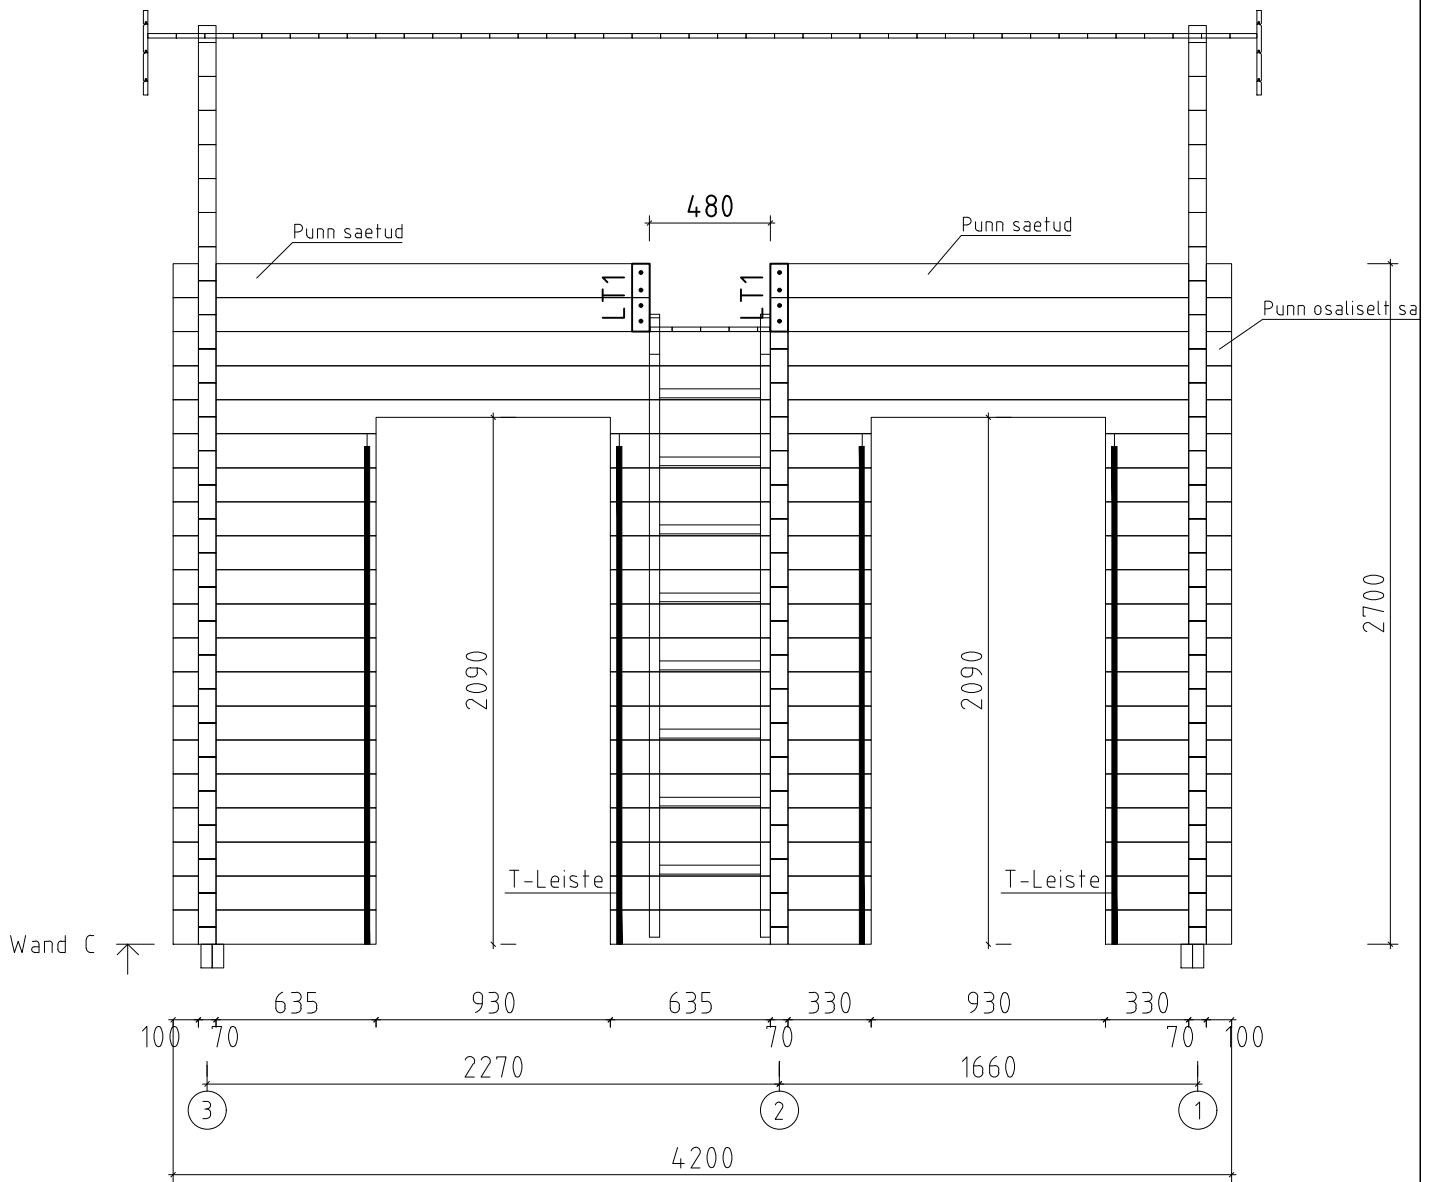

Name	Gartenhaus Olymp 595x420__70		
Zeichnung	WAND A	VS70_GARTENH OLYMP	
Maßstab	1:30	Druck auf	A4
Profil	7.0x13.5	Datum	25.07.2025

Name	Gartenhaus Olymp 595x420_70		
Zeichnung	WAND B	YS70_GARTENH OLYMP	
Maßstab	1:30	Druck auf	A4
		Profil	7.0x13.5
		Datum	25.07.2025

Name	Gartenhaus Olymp 595x420_70		
Zeichnung	WAND C	VS70_GARTENH OLYMP	
Maßstab	1:30	Druck auf	A4
Profil	7.0x13.5	Datum	25.07.2025

Name	Gartenhaus Olymp 595x420__70		
Zeichnung	WAND D	VS70_GARTENH OLYMP	
Maßstab	1:30	Druck auf	A4
		Profil	7.0x13.5
		Datum	25.07.2025

Name	Gartenhaus Olymp 595x420_70			
Zeichnung	WAND 1	VS70_GARTENH OLYMP		
Maßstab	1:30	Druck auf	A4	Profil 7.0x13.5
				Datum 25.07.2025

Name	Gartenhaus Olymp 595x420_70		
Zeichnung	WAND 2	VS70_GARTENH OLYMP	
Maßstab	1:30	Druck auf	A4
		Profil	7.0x13.5
		Datum	25.07.2025

Name	Gartenhaus Olymp 595x420_70		
Zeichnung	WAND 3	VS70_GARTENH OLYMP	
Maßstab	1:30	Druck auf	A4
		Profil	7.0x13.5
		Datum	25.07.2025