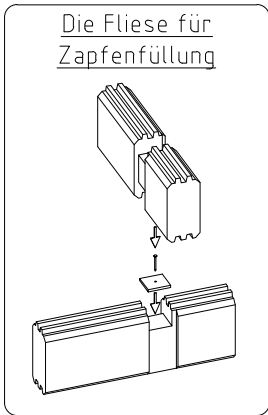

Name	Gartenhaus Olymp 595x420__70		
Zeichnung	WAND A	VS70_GARTENH OLYMP	
Maßstab	1:30	Druck auf	A4
Profil	7.0x13.5	Datum	25.07.2025

Name	Gartenhaus Olymp 595x420_70		
Zeichnung	WAND B	YS70_GARTENH OLYMP	
Maßstab	1:30	Druck auf	A4
		Profil	7.0x13.5
		Datum	25.07.2025

Name	Gartenhaus Olymp 595x420_70		
Zeichnung	WAND C	VS70_GARTENH OLYMP	
Maßstab	1:30	Druck auf	A4
Profil	7.0x13.5	Datum	25.07.2025

Name	Gartenhaus Olymp 595x420__70		
Zeichnung	WAND D	VS70_GARTENH OLYMP	
Maßstab	1:30	Druck auf	A4
		Profil	7.0x13.5
		Datum	25.07.2025