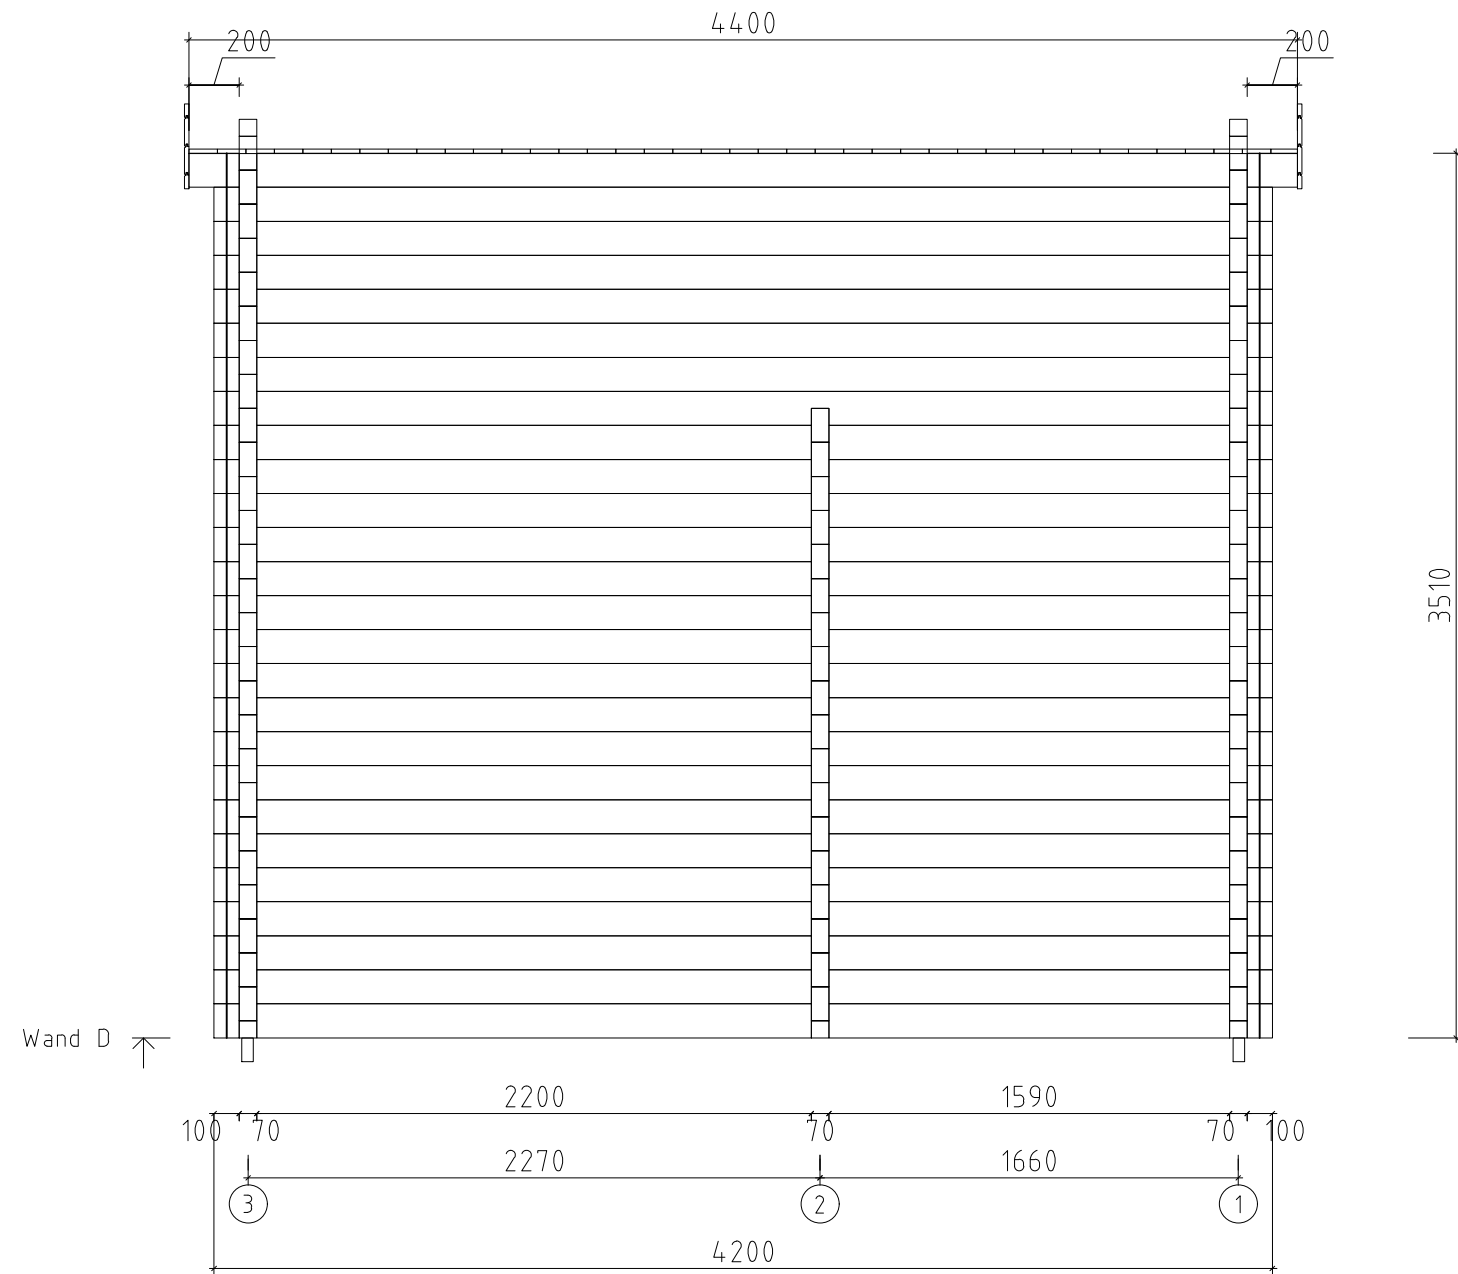

Name	Gartenhaus Olymp 595x420__70		
Zeichnung	WAND A	VS70_GARTENH OLYMP	
Maßstab	1:30	Druck auf	A4
Profil	7.0x13.5	Datum	25.07.2025

Name	Gartenhaus Olymp 595x420_70		
Zeichnung	WAND B	YS70_GARTENH OLYMP	
Maßstab	1:30	Druck auf	A4
		Profil	7.0x13.5
		Datum	25.07.2025

Name	Gartenhaus Olymp 595x420_70		
Zeichnung	WAND C	VS70_GARTENH OLYMP	
Maßstab	1:30	Druck auf	A4
Profil	7.0x13.5	Datum	25.07.2025

Name	Gartenhaus Olymp 595x420__70		
Zeichnung	WAND D	VS70_GARTENH OLYMP	
Maßstab	1:30	Druck auf	A4
		Profil	7.0x13.5
		Datum	25.07.2025

Name	Gartenhaus Olymp 595x420_70			
Zeichnung	WAND 1	VS70_GARTENH OLYMP		
Maßstab	1:30	Druck auf	A4	Profil 7.0x13.5
				Datum 25.07.2025

Name	Gartenhaus Olymp 595x420_70		
Zeichnung	WAND 2	VS70_GARTENH OLYMP	
Maßstab	1:30	Druck auf	A4
		Profil	7.0x13.5
		Datum	25.07.2025

Name	Gartenhaus Olymp 595x420_70		
Zeichnung	WAND 3	VS70_GARTENH OLYMP	
Maßstab	1:30	Druck auf	A4
		Profil	7.0x13.5
		Datum	25.07.2025