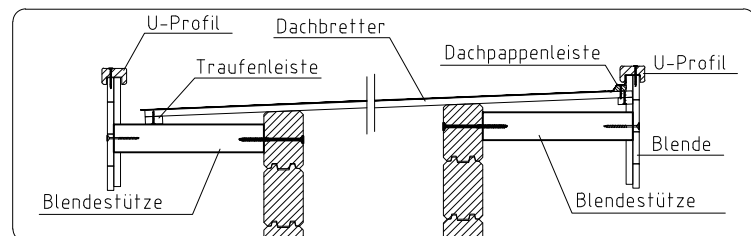

Name	Gartenhaus Olymp 595x420_70		
Zeichnung	WAND C	VS70_GARTENH OLYMP	
Maßstab	1:30	Druck auf	A4
Profil	7.0x13.5	Datum	25.07.2025

Name	Gartenhaus Olymp 595x420__70		
Zeichnung	WAND D	VS70_GARTENH OLYMP	
Maßstab	1:30	Druck auf	A4
		Profil	7.0x13.5
		Datum	25.07.2025

Name	Gartenhaus Olymp 595x420_70			
Zeichnung	WAND 1	VS70_GARTENH OLYMP		
Maßstab	1:30	Druck auf	A4	Profil 7.0x13.5
				Datum 25.07.2025

Name	Gartenhaus Olymp 595x420_70		
Zeichnung	WAND 2	VS70_GARTENH OLYMP	
Maßstab	1:30	Druck auf	A4
		Profil	7.0x13.5
		Datum	25.07.2025