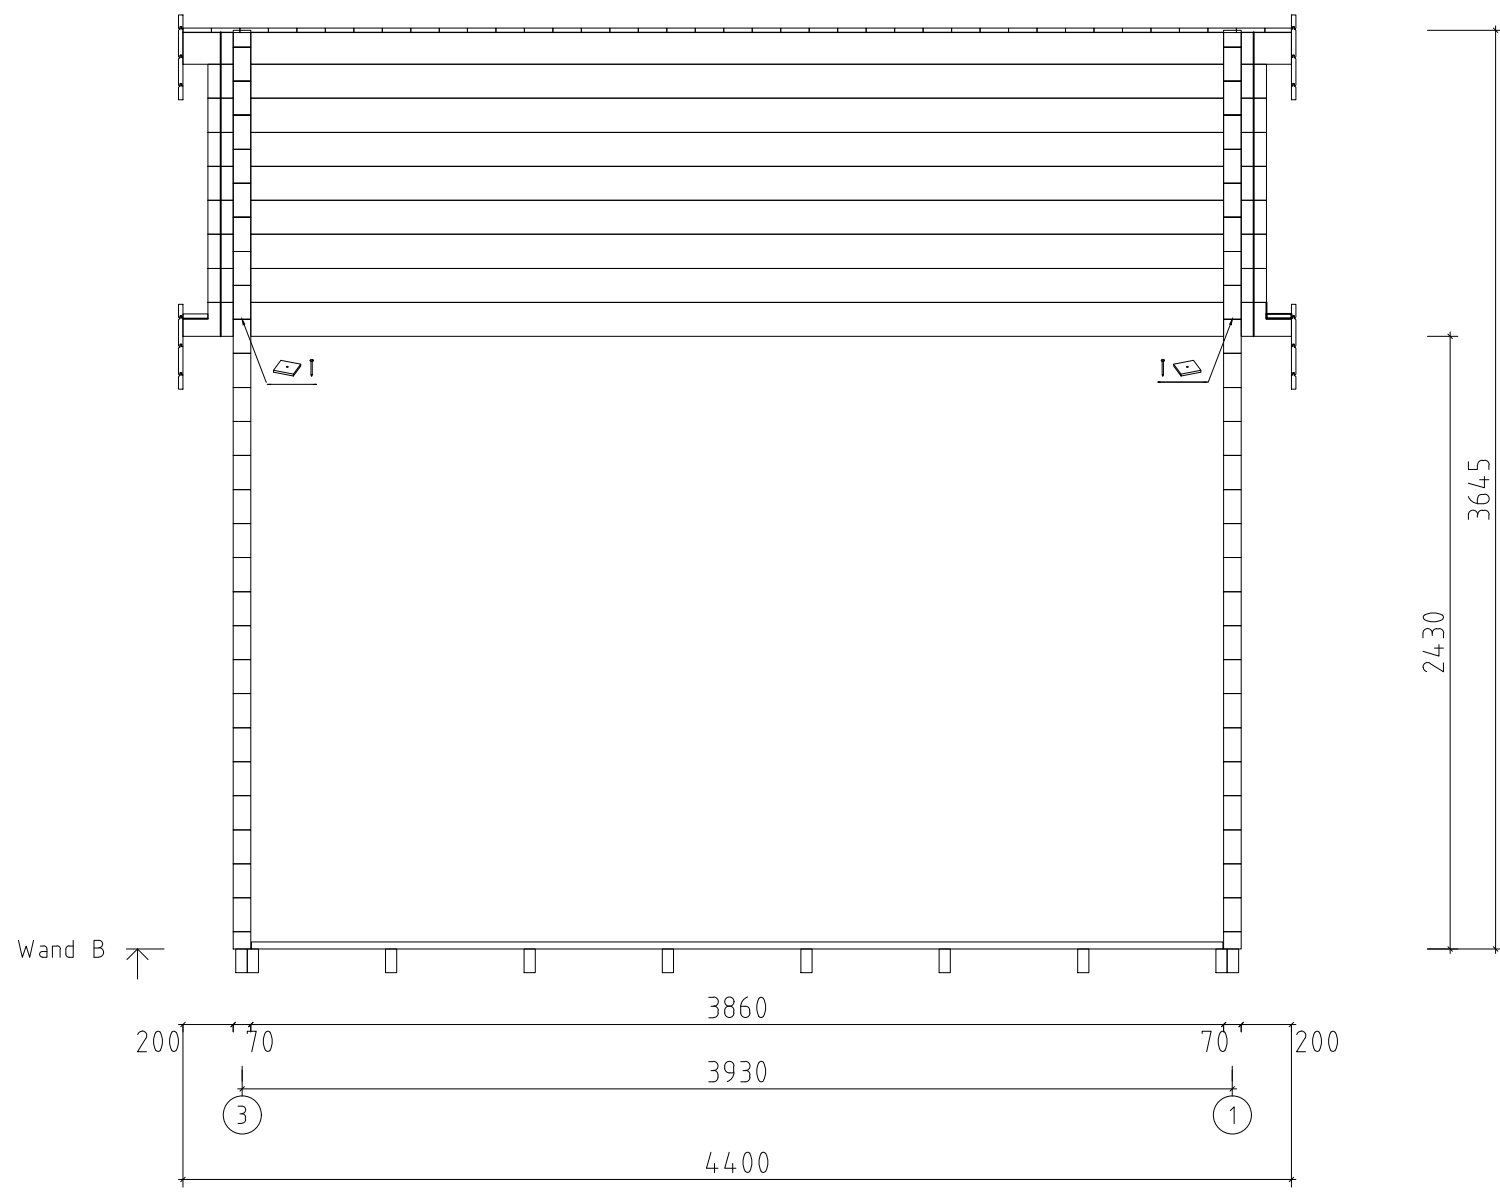

Name	Gartenhaus Olymp 595x420__70		
Zeichnung	WAND A	VS70_GARTENH OLYMP	
Maßstab	1:30	Druck auf	A4
Profil	7.0x13.5	Datum	25.07.2025

Name	Gartenhaus Olymp 595x420_70		
Zeichnung	WAND B	YS70_GARTENH OLYMP	
Maßstab	1:30	Druck auf	A4
		Profil	7.0x13.5
		Datum	25.07.2025

Name	Gartenhaus Olymp 595x420_70		
Zeichnung	WAND C	VS70_GARTENH OLYMP	
Maßstab	1:30	Druck auf	A4
Profil	7.0x13.5	Datum	25.07.2025

Name	Gartenhaus Olymp 595x420__70		
Zeichnung	WAND D	VS70_GARTENH OLYMP	
Maßstab	1:30	Druck auf	A4
		Profil	7.0x13.5
		Datum	25.07.2025

Name	Gartenhaus Olymp 595x420_70			
Zeichnung	WAND 1	VS70_GARTENH OLYMP		
Maßstab	1:30	Druck auf	A4	Profil 7.0x13.5
				Datum 25.07.2025

Name	Gartenhaus Olymp 595x420_70		
Zeichnung	WAND 2	VS70_GARTENH OLYMP	
Maßstab	1:30	Druck auf	A4
		Profil	7.0x13.5
		Datum	25.07.2025

Name	Gartenhaus Olymp 595x420_70		
Zeichnung	WAND 3	VS70_GARTENH OLYMP	
Maßstab	1:30	Druck auf	A4
		Profil	7.0x13.5
		Datum	25.07.2025