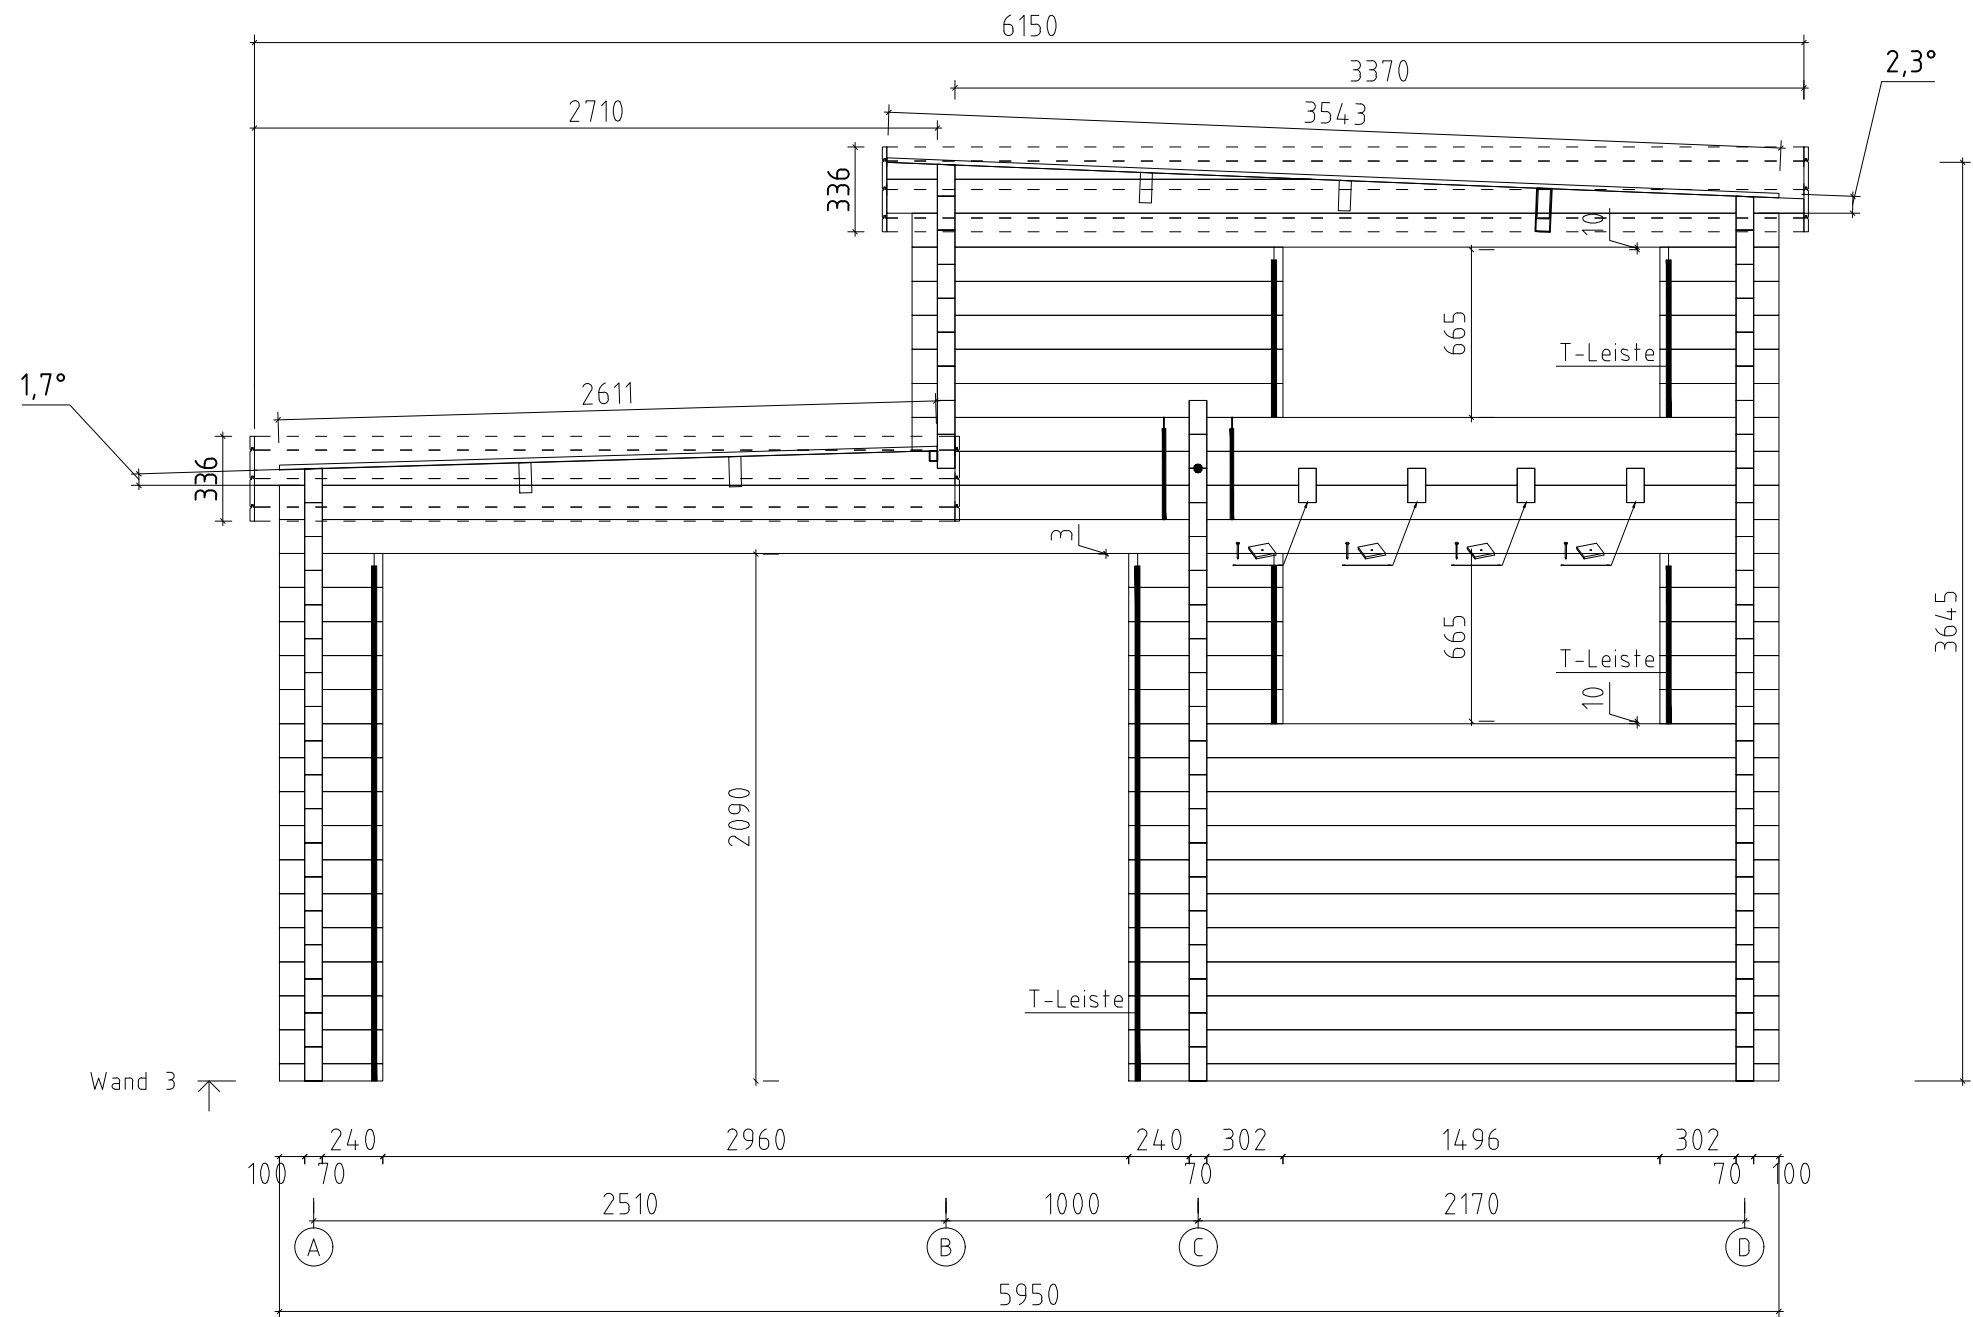

Name	Gartenhaus Olymp 595x420__70		
Zeichnung	WAND A	VS70_GARTENH OLYMP	
Maßstab	1:30	Druck auf	A4
Profil	7.0x13.5	Datum	25.07.2025

Name	Gartenhaus Olymp 595x420_70		
Zeichnung	WAND B	YS70_GARTENH OLYMP	
Maßstab	1:30	Druck auf	A4
		Profil	7.0x13.5
		Datum	25.07.2025

Name	Gartenhaus Olymp 595x420_70		
Zeichnung	WAND C	VS70_GARTENH OLYMP	
Maßstab	1:30	Druck auf	A4
Profil	7.0x13.5	Datum	25.07.2025

Name	Gartenhaus Olymp 595x420__70		
Zeichnung	WAND D	VS70_GARTENH OLYMP	
Maßstab	1:30	Druck auf	A4
		Profil	7.0x13.5
		Datum	25.07.2025

Name	Gartenhaus Olymp 595x420_70			
Zeichnung	WAND 1	VS70_GARTENH OLYMP		
Maßstab	1:30	Druck auf	A4	Profil 7.0x13.5
				Datum 25.07.2025

Name	Gartenhaus Olymp 595x420_70		
Zeichnung	WAND 2	VS70_GARTENH OLYMP	
Maßstab	1:30	Druck auf	A4
		Profil	7.0x13.5
		Datum	25.07.2025

Name	Gartenhaus Olymp 595x420_70		
Zeichnung	WAND 3	VS70_GARTENH OLYMP	
Maßstab	1:30	Druck auf	A4
		Profil	7.0x13.5
		Datum	25.07.2025