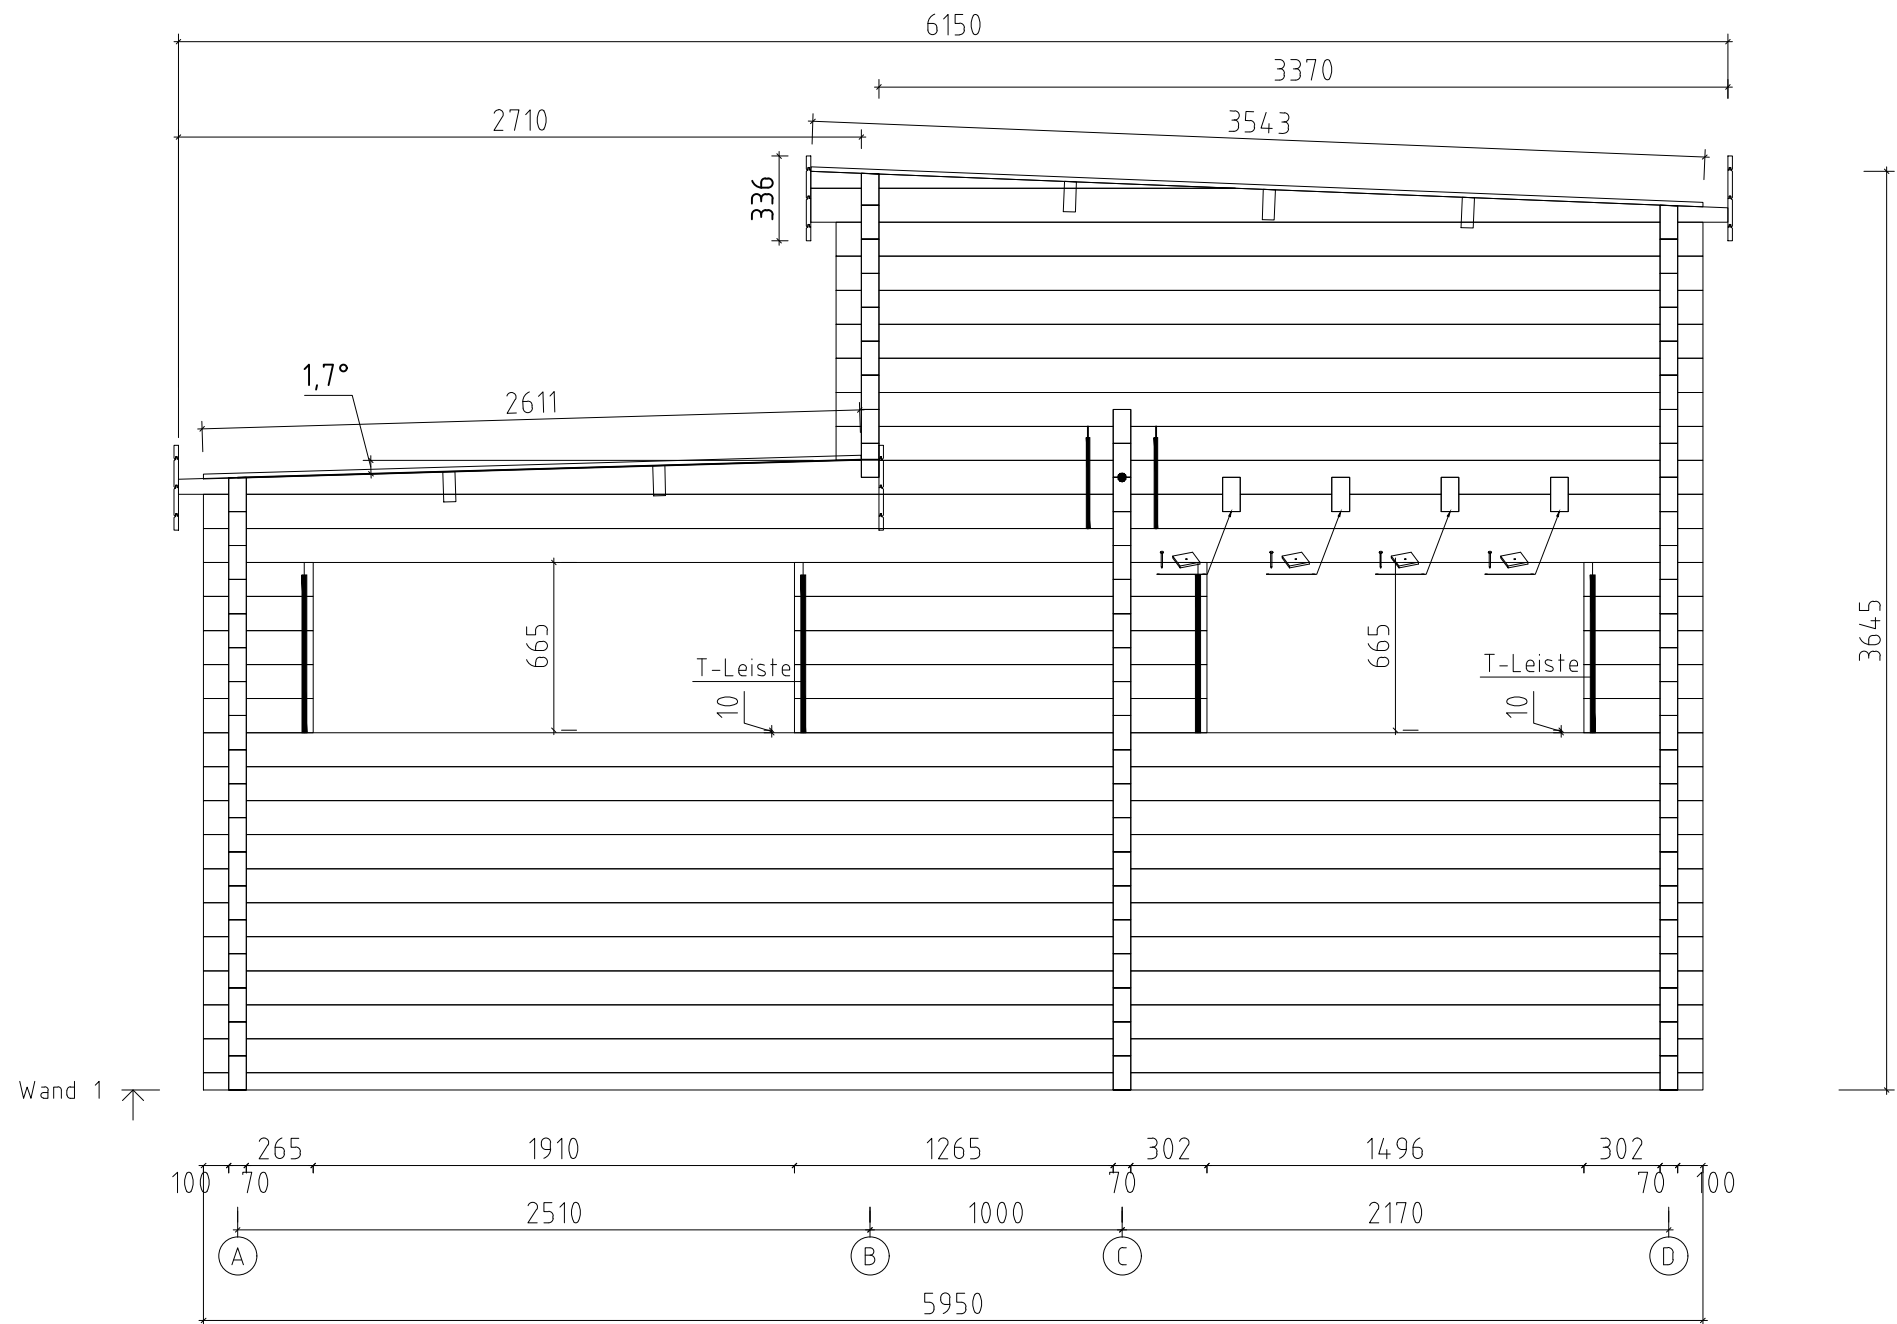

Name	Gartenhaus Olymp 595x420__70		
Zeichnung	WAND A	VS70_GARTENH OLYMP	
Maßstab	1:30	Druck auf	A4
Profil	7.0x13.5	Datum	25.07.2025

Name	Gartenhaus Olymp 595x420_70		
Zeichnung	WAND B	YS70_GARTENH OLYMP	
Maßstab	1:30	Druck auf	A4
		Profil	7.0x13.5
		Datum	25.07.2025

Name	Gartenhaus Olymp 595x420_70		
Zeichnung	WAND C	VS70_GARTENH OLYMP	
Maßstab	1:30	Druck auf	A4
Profil	7.0x13.5	Datum	25.07.2025

Name	Gartenhaus Olymp 595x420__70		
Zeichnung	WAND D	VS70_GARTENH OLYMP	
Maßstab	1:30	Druck auf	A4
		Profil	7.0x13.5
		Datum	25.07.2025

Name	Gartenhaus Olymp 595x420_70			
Zeichnung	WAND 1	VS70_GARTENH OLYMP		
Maßstab	1:30	Druck auf	A4	Profil 7.0x13.5
				Datum 25.07.2025

Name	Gartenhaus Olymp 595x420_70		
Zeichnung	WAND 2	VS70_GARTENH OLYMP	
Maßstab	1:30	Druck auf	A4
		Profil	7.0x13.5
		Datum	25.07.2025

Name	Gartenhaus Olymp 595x420_70		
Zeichnung	WAND 3	VS70_GARTENH OLYMP	
Maßstab	1:30	Druck auf	A4
		Profil	7.0x13.5
		Datum	25.07.2025