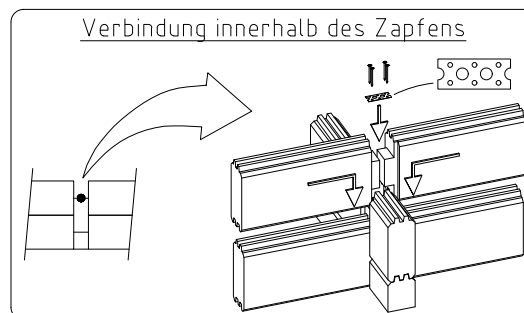

Name	Gartenhaus Olymp 595x420__70		
Zeichnung	WAND A	VS70_GARTENH OLYMP	
Maßstab	1:30	Druck auf	A4
Profil	7.0x13.5	Datum	25.07.2025

Name	Gartenhaus Olymp 595x420_70		
Zeichnung	WAND B	YS70_GARTENH OLYMP	
Maßstab	1:30	Druck auf	A4
		Profil	7.0x13.5
		Datum	25.07.2025

Name	Gartenhaus Olymp 595x420_70		
Zeichnung	WAND C	VS70_GARTENH OLYMP	
Maßstab	1:30	Druck auf	A4
Profil	7.0x13.5	Datum	25.07.2025

Name	Gartenhaus Olymp 595x420__70		
Zeichnung	WAND D	VS70_GARTENH OLYMP	
Maßstab	1:30	Druck auf	A4
		Profil	7.0x13.5
		Datum	25.07.2025