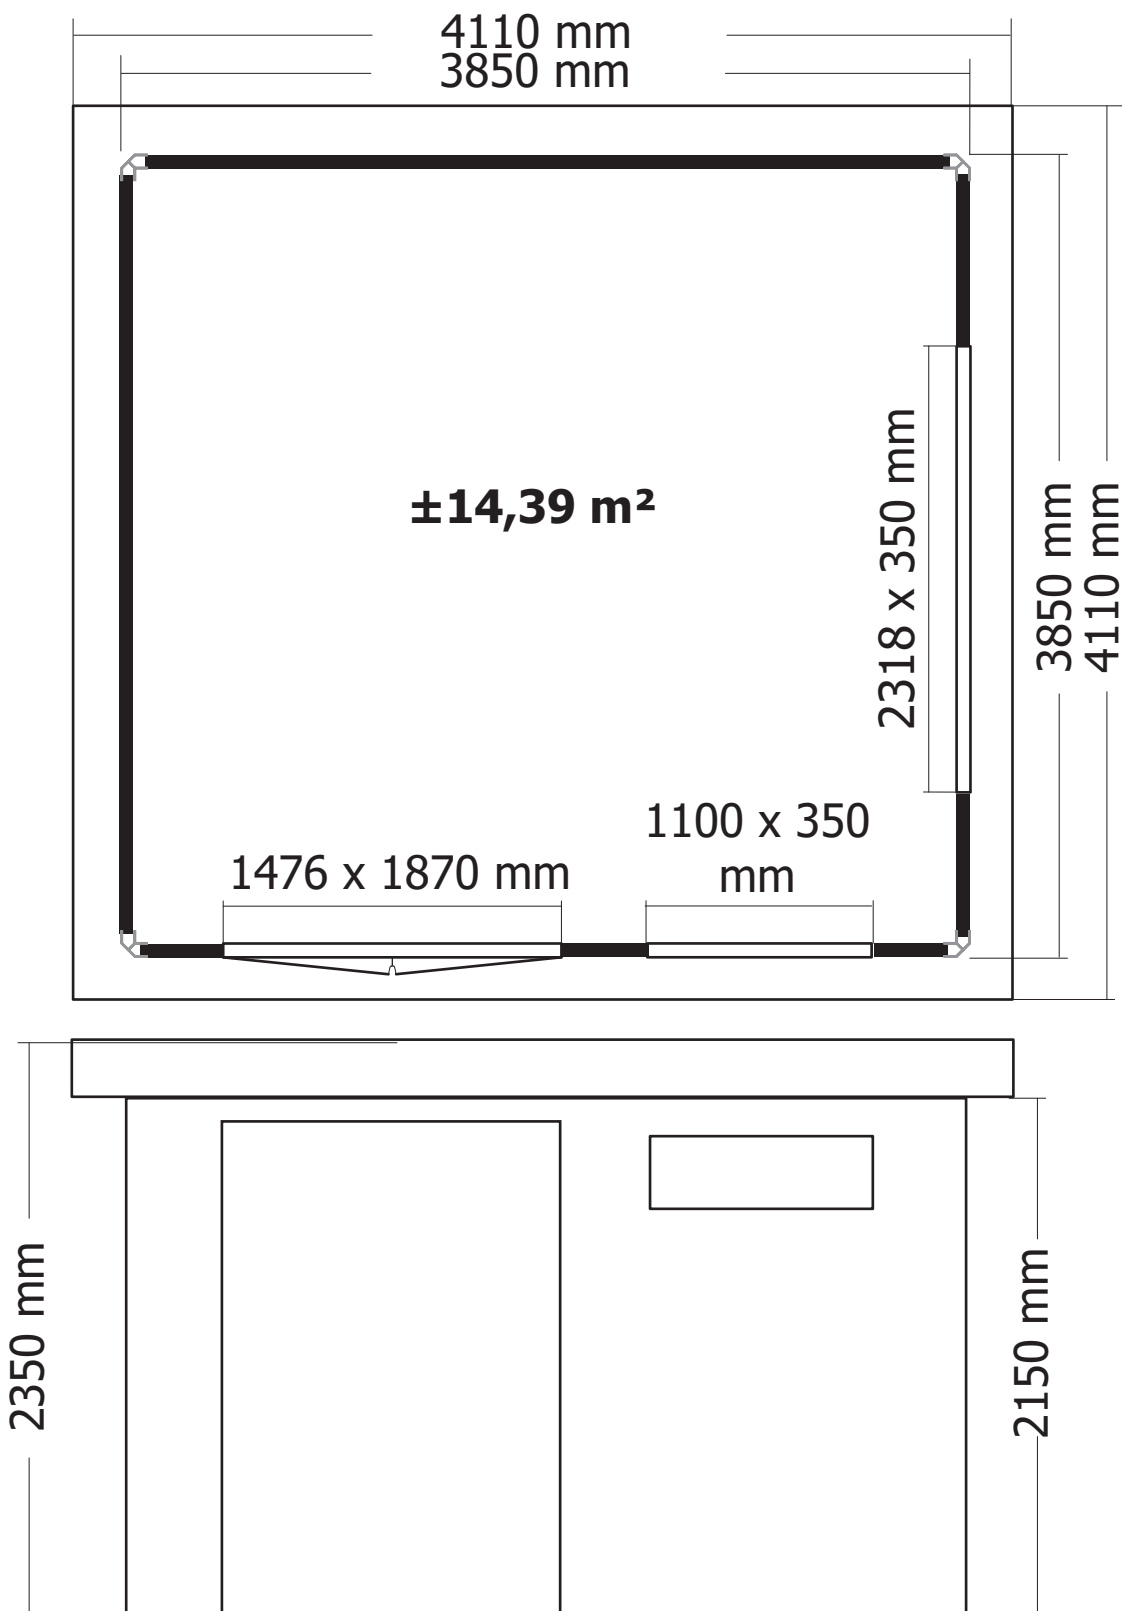

OPGELET : Behandel **ELK** onderdeel grondig aan alle zijden met een degelijk product dat beschermt tegen zon, weer en wind en tegen insecten en schimmels, **VOOR** de montage.

ATTENTION : Traitez à fond **CHAQUE** élément avec un produit protégeant contre les intempéries, les insectes et les moisissures intérieur et extérieur, **AVANT** le montage .