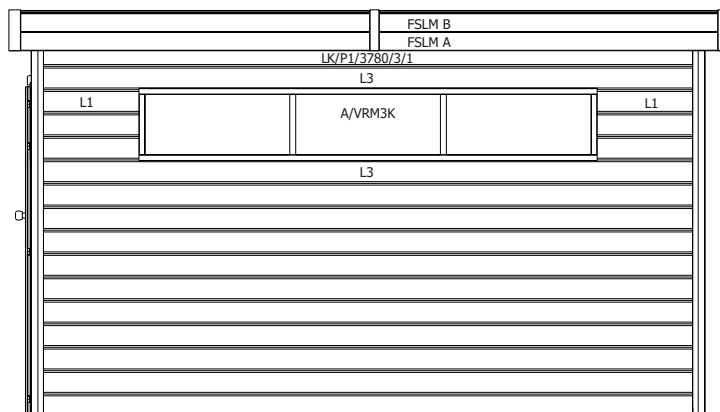

28MM 385X385 CM ALU PDDDM04 (ART 5103AC/ISO)

VOORZIJDDE - FACADE

RUGZIJDDE - PAROI ARRIERE

ZIJWAND - PAROI LATERALE

ZIJWAND - PAROI LATERALE

DAK - TOITURE

plaatsing van de staalplaten (vooraanzicht)

pose du toit en tôle (vue de face)