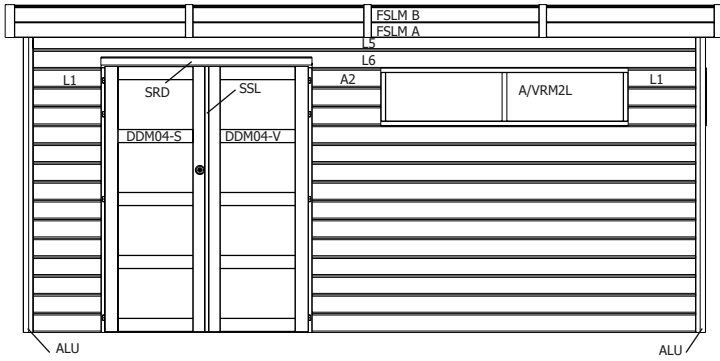

28MM 485X385 CM ALU PDDDM04 (ART 5105AC/ISO)

VOORZIJDDE - FACADE