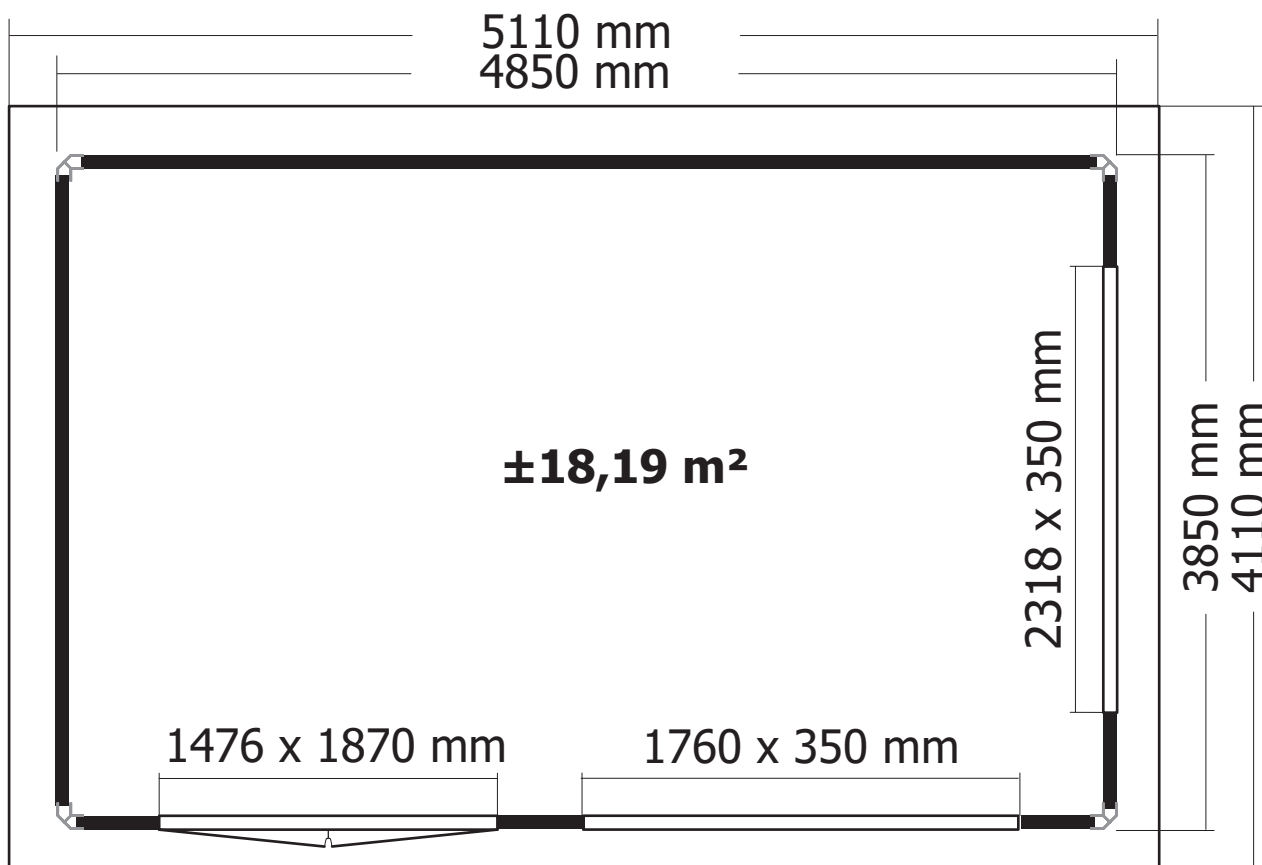

OPGELET : Behandel **ELK** onderdeel grondig aan alle zijden met een degelijk product dat beschermt tegen zon, weer en wind en tegen insecten en schimmels, **VOOR** de montage.

ATTENTION : Traitez à fond **CHAQUE** élément avec un produit protégeant contre les intempéries, les insectes et les moisissures intérieur et extérieur, **AVANT** le montage .